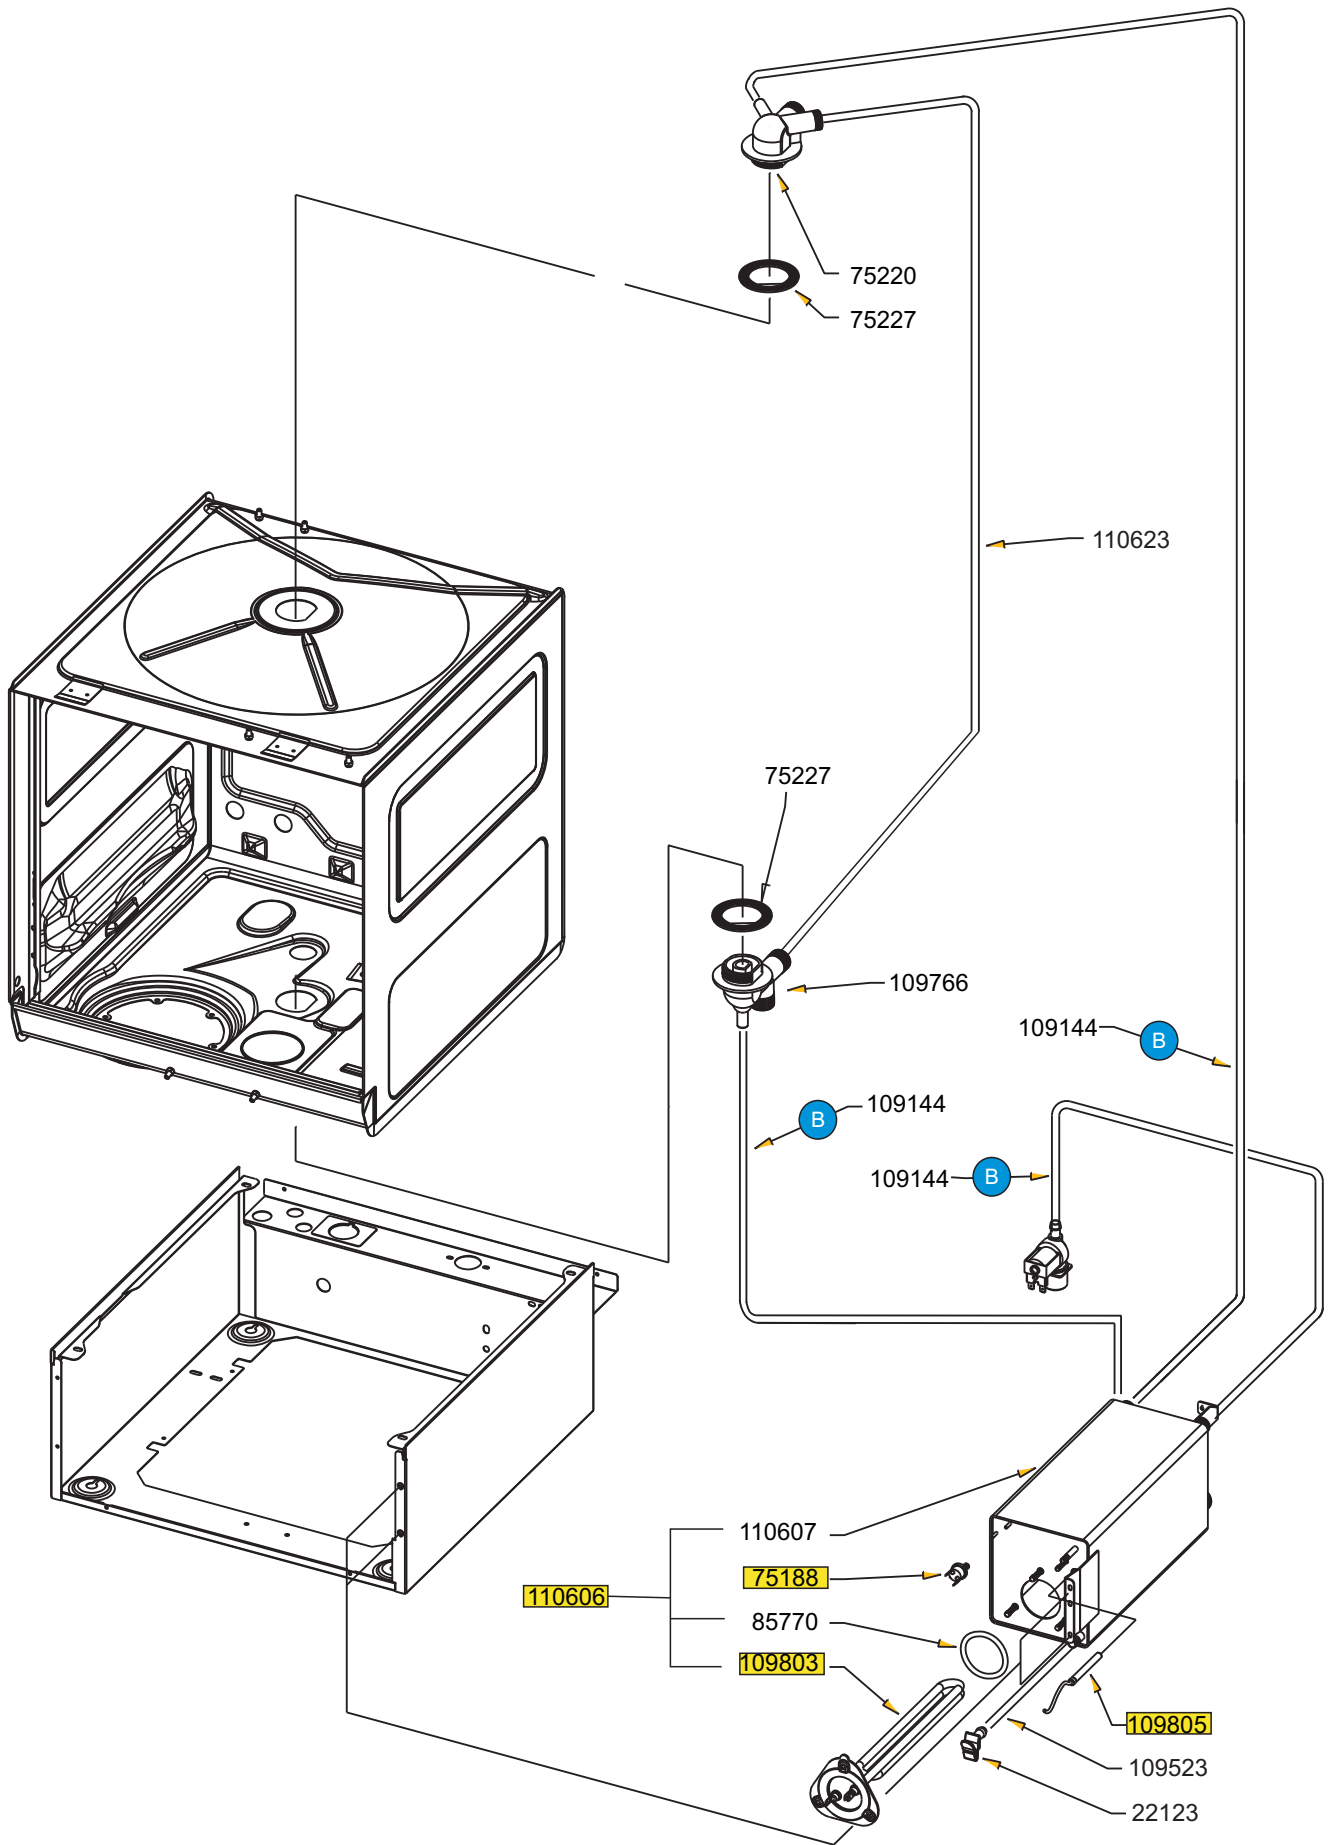

RICAMBI CONSIGLIATI

RECOMMENDED PARTS

PIECES DE RECHANGE
RECOMMANDEES

EMPFOHLENE ERSATZEILE

PORTA VECCHIA

109674

PORTA NUOVA

114374

VERSIONE ECO 2016

- 103229
- pro.** 114343
- gen.** 109985
- 103227
- 75240

it.	en.	fr.
gen.	generic	générique
pro.	programmed	programmée

it.	en.	fr.
vas.	tank	cuve
sic.	safety	sécurité

TUBI/HOSE/TUYAU/SCHLAUCH			
TYPE	CODE	N.POS.	Qt./Mt.
Gw	758975183	111580	5
Nt	758975181	111513	5
B	758975033	109144	5
Nd	758975036	109178	5
Np	758975035	109177	5
Wt	758975034	109176	5