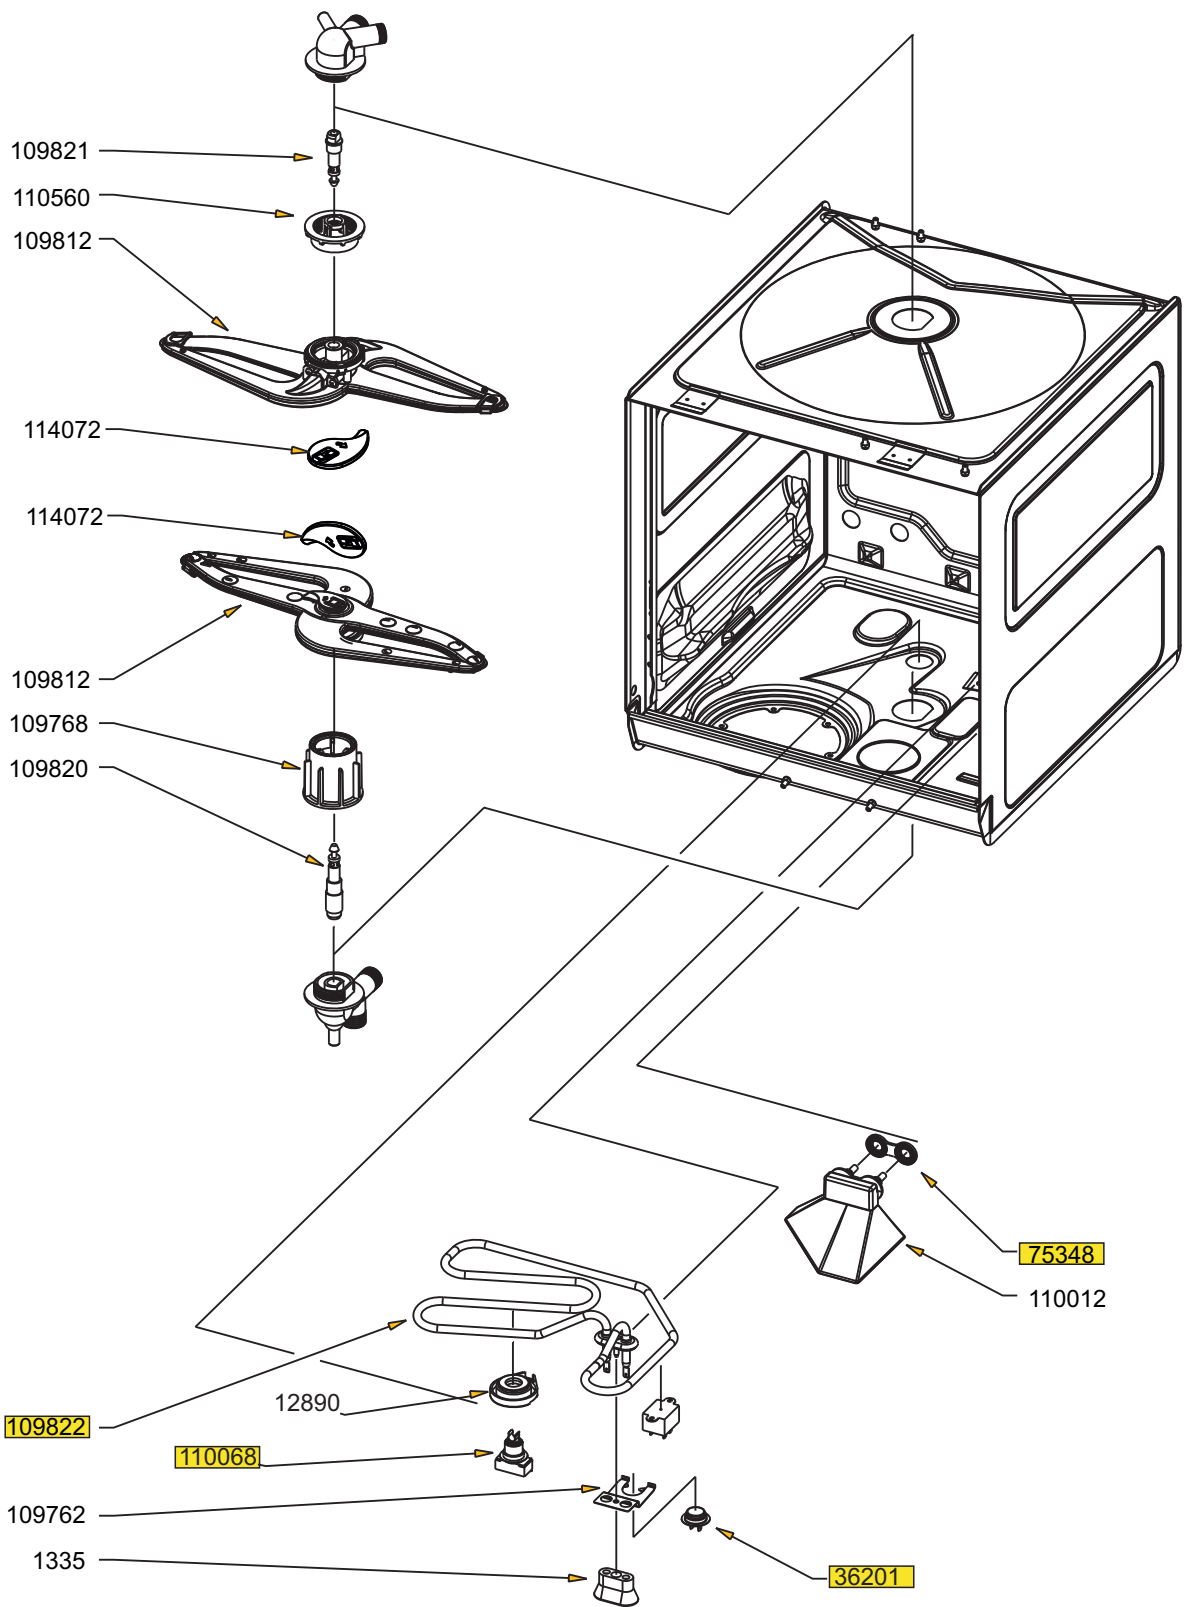

RICAMBI CONSIGLIATI

RECOMMENDED PARTS

PIECES DE RECHANGE
RECOMMANDEES

EMPFOHLENE ERSATZEILE

PORTA VECCHIA

109674

PORTA NUOVA

114374

VERSIONE ECO 2016

- 103229
- pro.** 114343
- gen.** 109985
- 103227
- 75240

it.	en.	fr.
gen.	generic	générique
pro.	programmed	programmée

it.	en.	fr.
vas.	tank	cuve
sic.	safety	sécurité

TUBI/HOSE/TUYAU/SCHLAUCH			
TYPE	CODE	N.POS.	Qt./Mt.
Gw	758975183	111580	5
Nt	758975181	111513	5
B	758975033	109144	5
Nd	758975036	109178	5
Np	758975035	109177	5
Wt	758975034	109176	5