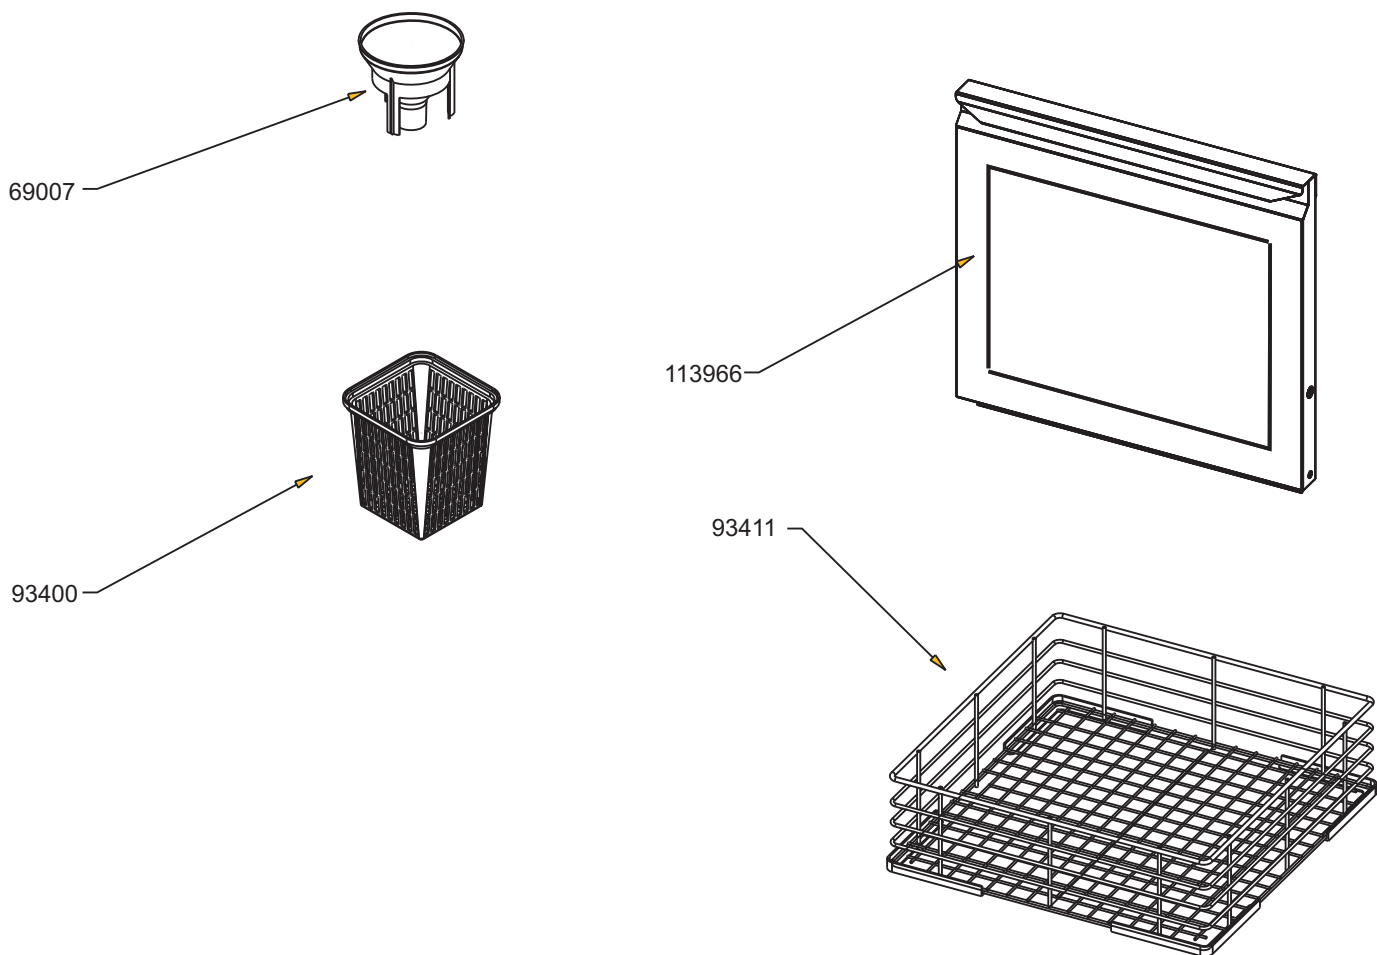

VERSIONE ECO 2016

- 103229
- pro.** 114343
- gen.** 109985
- 103227
- 75240

it.	en.	fr.
gen.	generic	générique
pro.	programmed	programmée

it.	en.	fr.
vas.	tank	cuve
sic.	safety	sécurité

TUBI/HOSE/TUYAU/SCHLAUCH			
TYPE	CODE	N.POS.	Qt./Mt.
Gw	758975183	111580	5
Nt	758975181	111513	5
B	758975033	109144	5
Nd	758975036	109178	5
Np	758975035	109177	5
Wt	758975034	109176	5