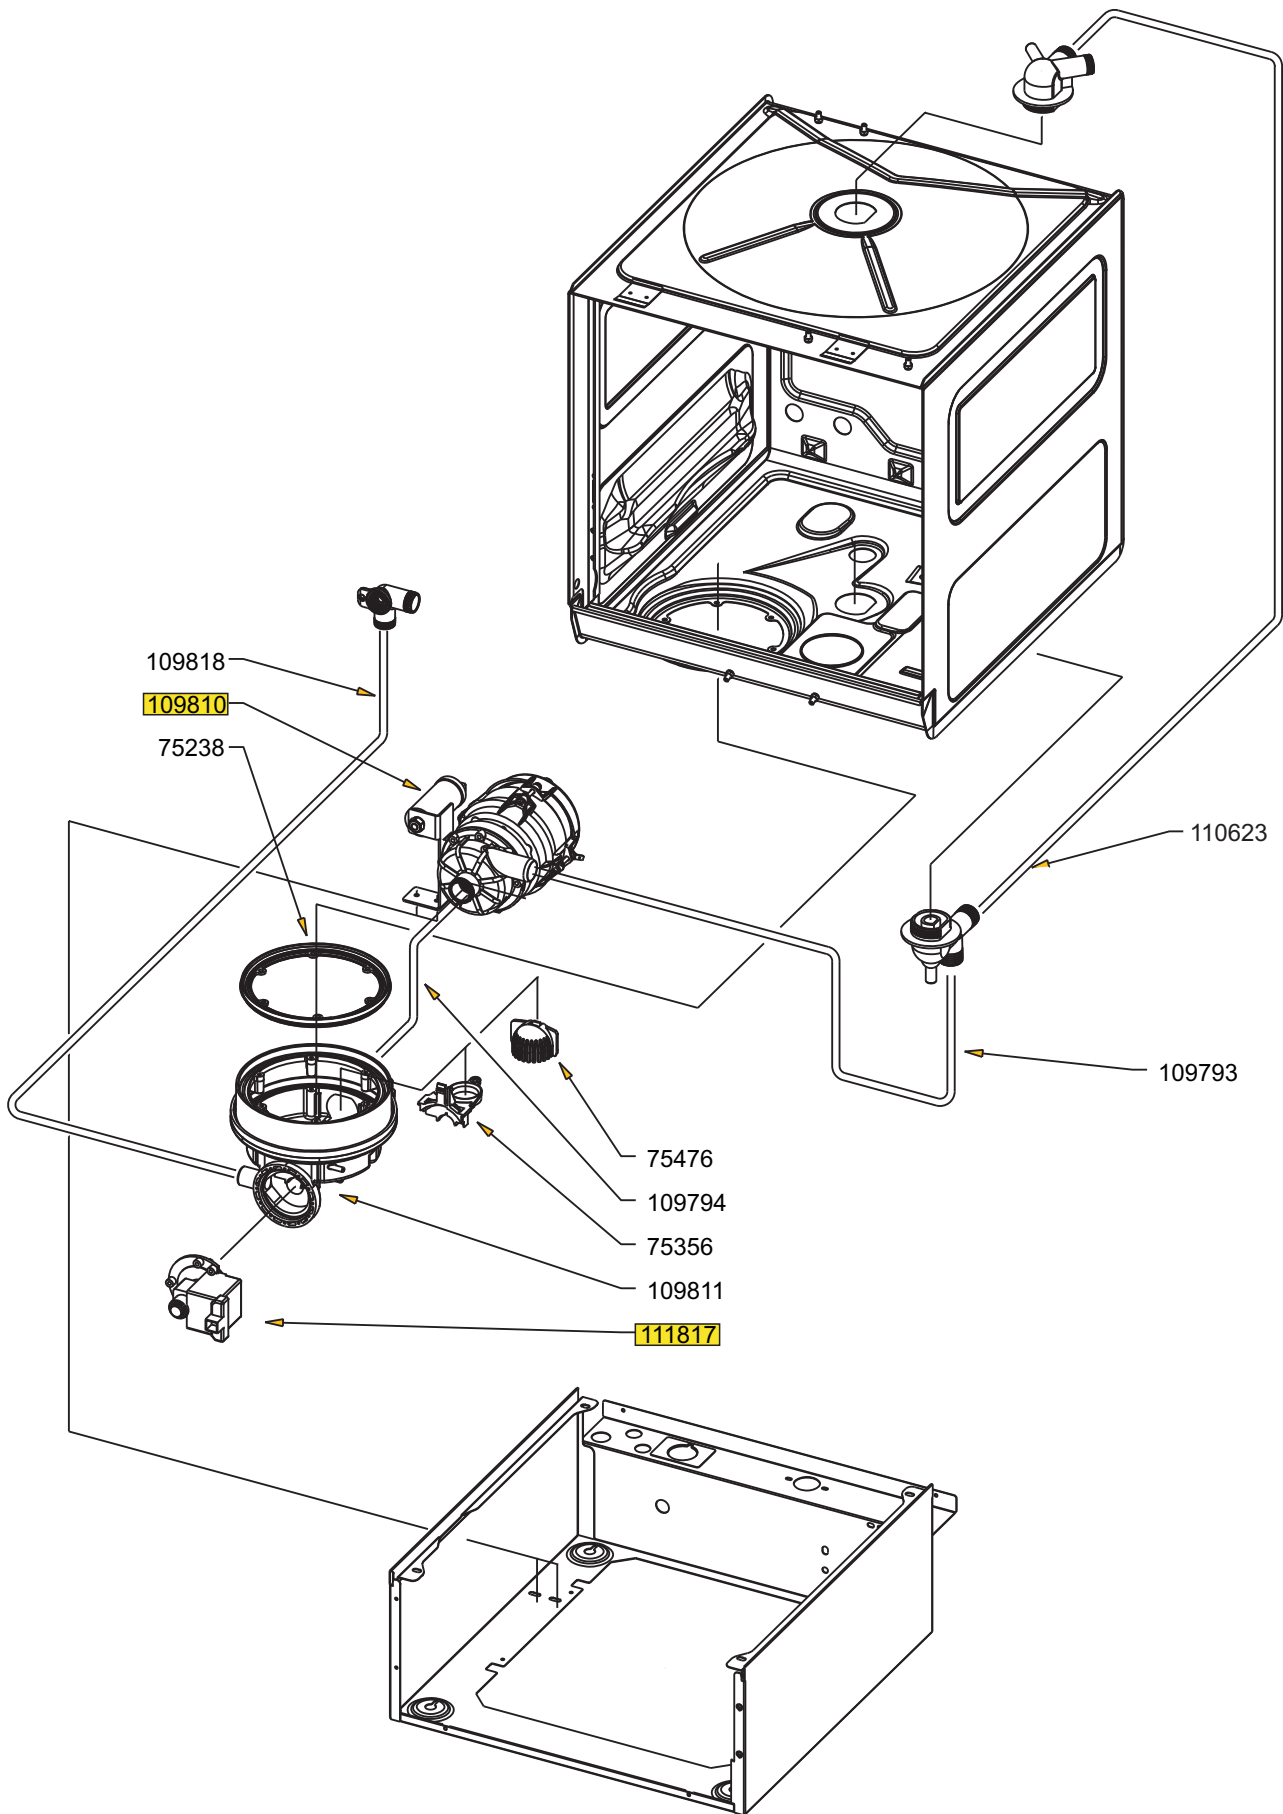

RICAMBI CONSIGLIATI

RECOMMENDED PARTS

PIECES DE RECHANGE
RECOMMANDEES

EMPFOHLENE ERSATZEILE

PORTA VECCHIA

109674

PORTA NUOVA

114374

VERSIONE ECO 2016

- 103229
- pro.** 114343
- gen.** 109985
- 103227
- 75240

it.	en.	fr.
gen.	generic	générique
pro.	programmed	programmée

it.	en.	fr.
vas.	tank	cuve
sic.	safety	sécurité

TUBI/HOSE/TUYAU/SCHLAUCH			
TYPE	CODE	N.POS.	Qt./Mt.
Gw	758975183	111580	5
Nt	758975181	111513	5
B	758975033	109144	5
Nd	758975036	109178	5
Np	758975035	109177	5
Wt	758975034	109176	5