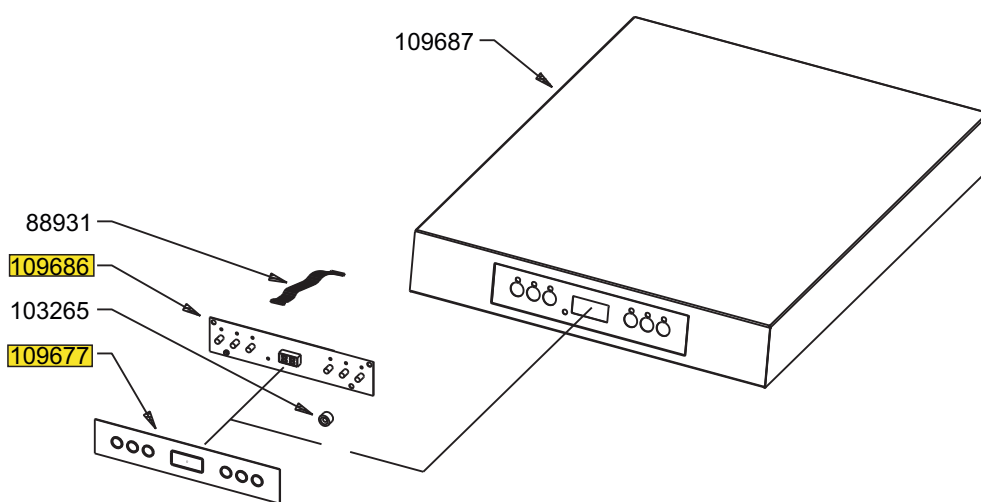

RICAMBI CONSIGLIATI

RECOMMENDED PARTS

PIECES DE RECHANGE
RECOMMANDEES

EMPFOHLENE ERSATZEILE

PORTA VECCHIA

109674

PORTA NUOVA

114374

VERSIONE ECO 2016

- 103229
- pro.** 114343
- gen.** 109985
- 103227
- 75240

it.	en.	fr.
gen.	generic	générique
pro.	programmed	programmée

it.	en.	fr.
vas.	tank	cuve
sic.	safety	sécurité

TUBI/HOSE/TUYAU/SCHLAUCH			
TYPE	CODE	N.POS.	Qt./Mt.
Gw	758975183	111580	5
Nt	758975181	111513	5
B	758975033	109144	5
Nd	758975036	109178	5
Np	758975035	109177	5
Wt	758975034	109176	5