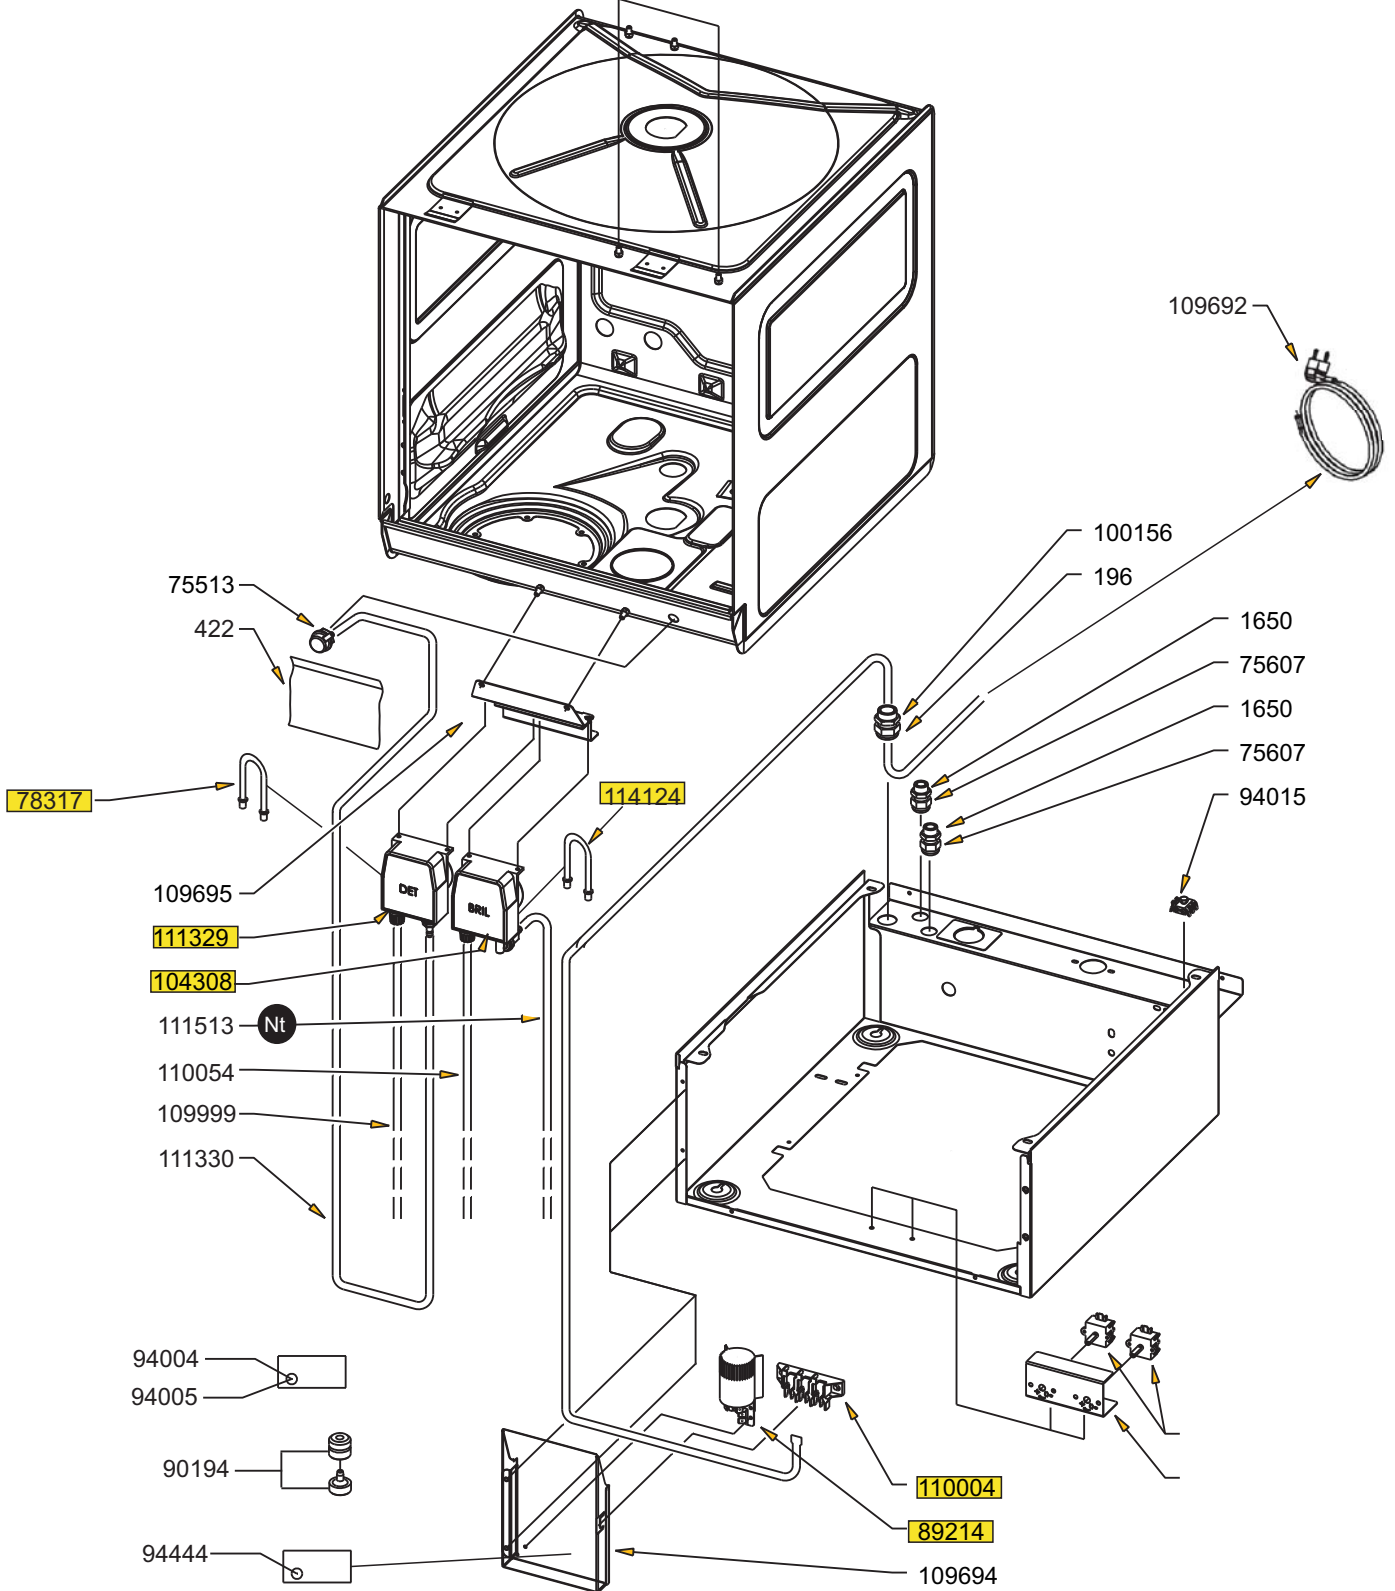

RICAMBI CONSIGLIATI

RECOMMENDED PARTS

PIECES DE RECHANGE
RECOMMANDEES

EMPFOHLENE ERSATZEILE

PORTA VECCHIA

109674

PORTA NUOVA

114374

VERSIONE ECO 2016

- 103229
- pro.** 114343
- gen.** 109985
- 103227
- 75240

it.	en.	fr.
gen.	generic	générique
pro.	programmed	programmée

it.	en.	fr.
vas.	tank	cuve
sic.	safety	sécurité

TUBI/HOSE/TUYAU/SCHLAUCH			
TYPE	CODE	N.POS.	Qt./Mt.
Gw	758975183	111580	5
Nt	758975181	111513	5
B	758975033	109144	5
Nd	758975036	109178	5
Np	758975035	109177	5
Wt	758975034	109176	5