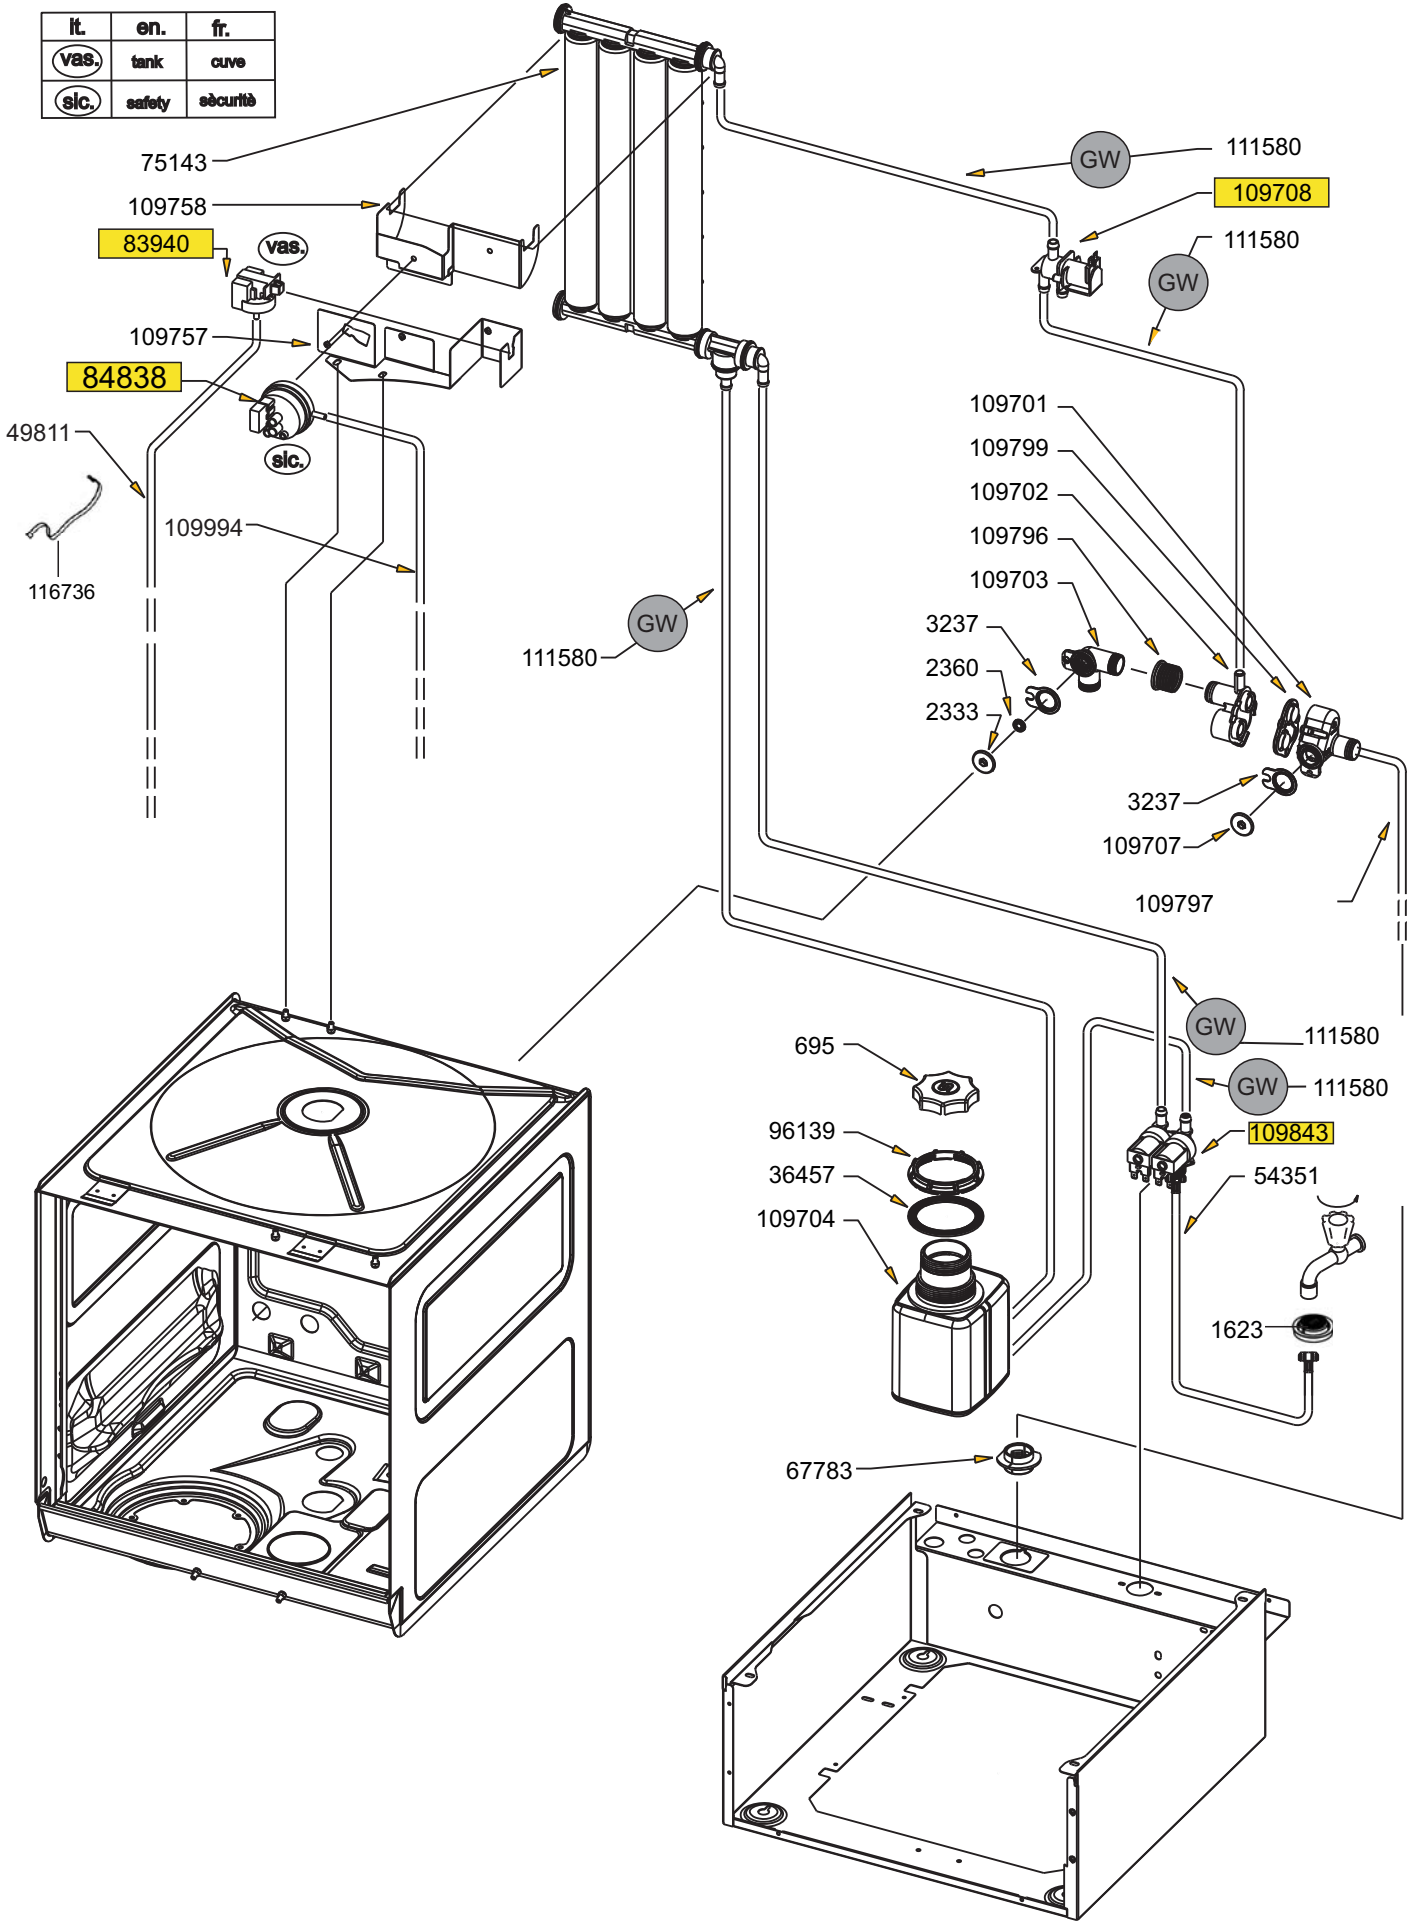

RICAMBI CONSIGLIATI

RECOMMENDED PARTS

PIECES DE RECHANGE
RECOMMANDEES

EMPFOHLENE ERSATZEILE

PORTA VECCHIA

109674

PORTA NUOVA

114374

VERSIONE ECO 2016

- 103229
- pro.** 114343
- gen.** 109985
- 103227
- 75240

it.	en.	fr.
gen.	generic	générique
pro.	programmed	programmée

it.	en.	fr.
vas.	tank	cuve
sic.	safety	sécurité

TUBI/HOSE/TUYAU/SCHLAUCH			
TYPE	CODE	N.POS.	Qt./Mt.
Gw	758975183	111580	5
Nt	758975181	111513	5
B	758975033	109144	5
Nd	758975036	109178	5
Np	758975035	109177	5
Wt	758975034	109176	5