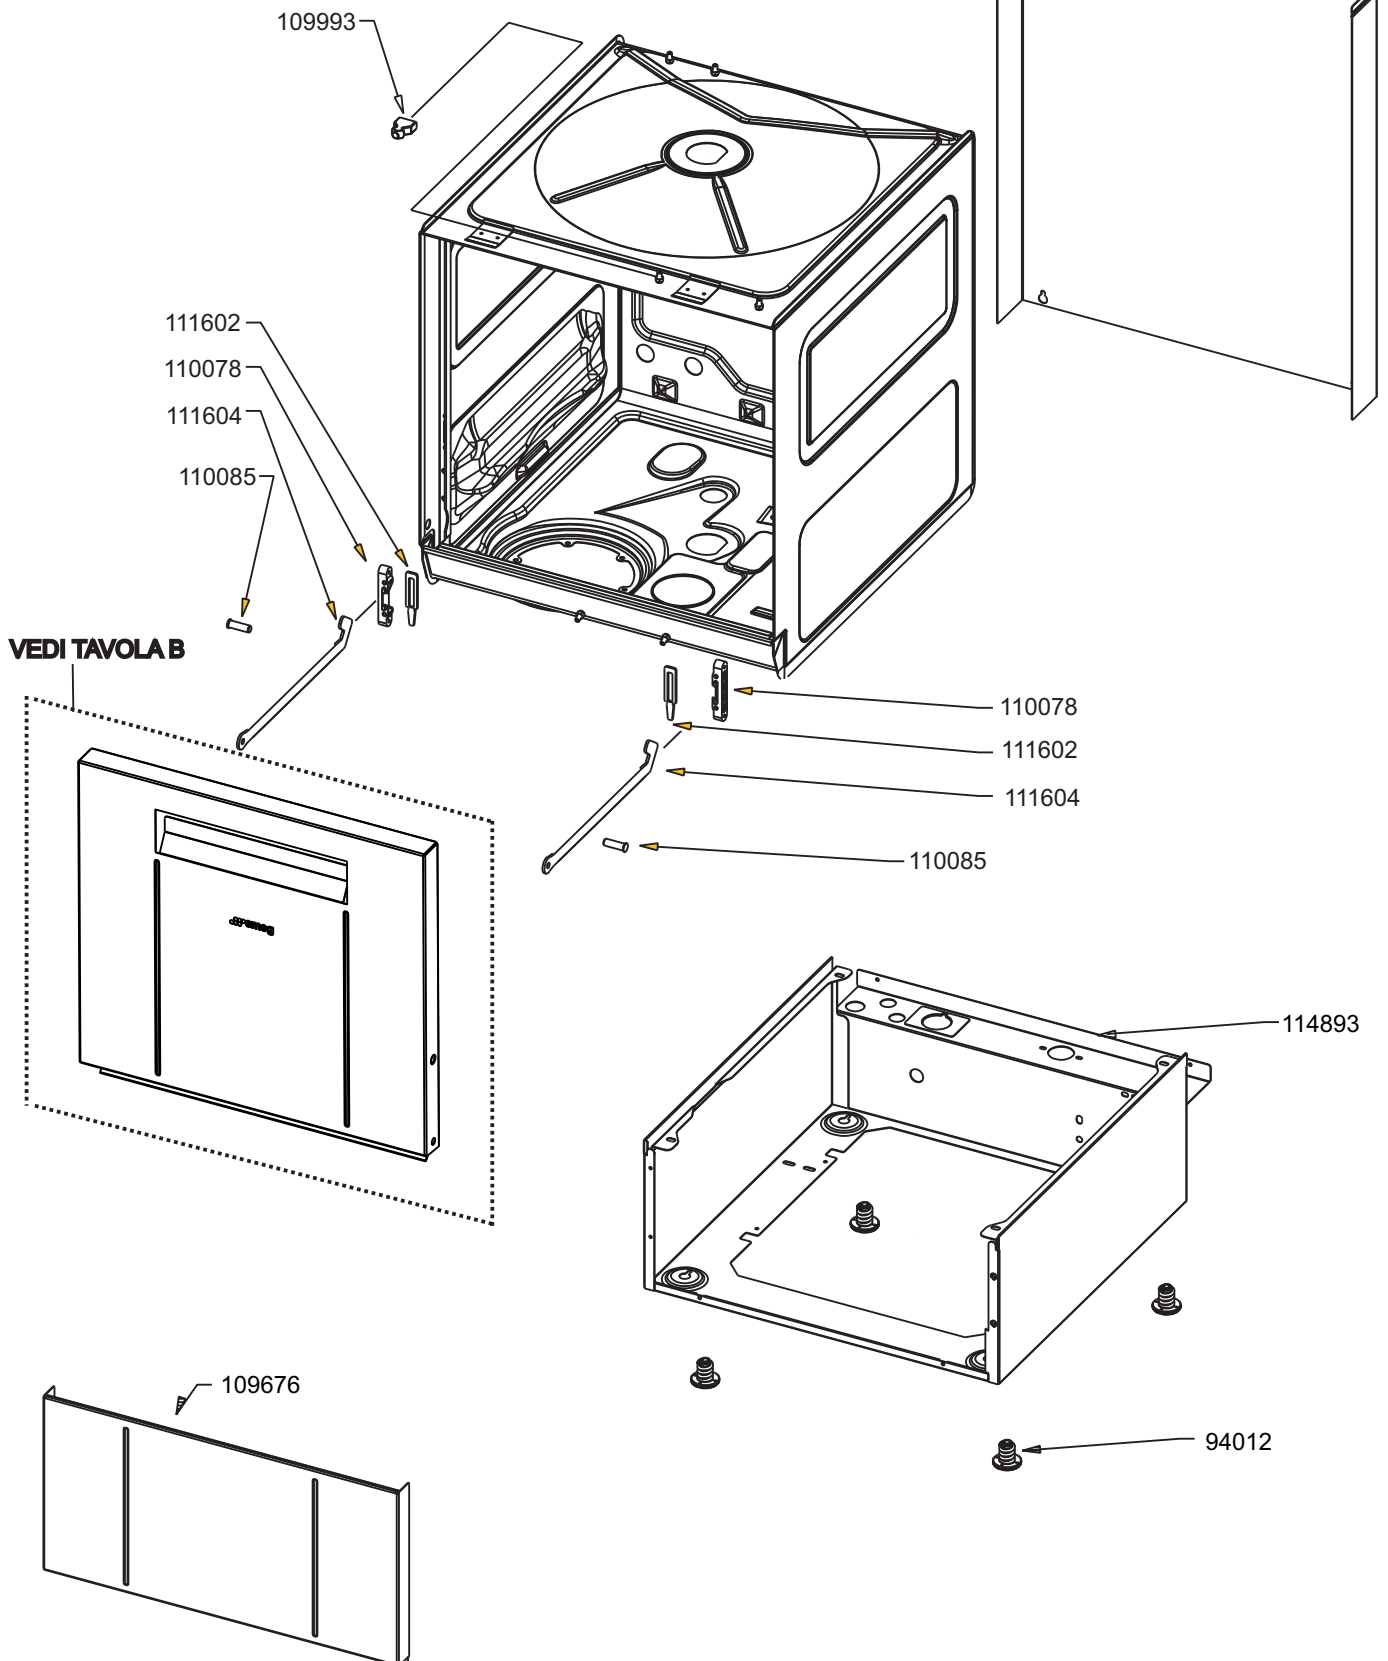

RICAMBI CONSIGLIATI

RECOMMENDED PARTS

PIECES DE RECHANGE
RECOMMANDEES

EMPFOHLENE ERSATZEILE

PORTA VECCHIA

109674

PORTA NUOVA

114374

VERSIONE ECO 2016

- 103229
- pro.** 114343
- gen.** 109985
- 103227
- 75240

it.	en.	fr.
gen.	generic	générique
pro.	programmed	programmée

it.	en.	fr.
vas.	tank	cuve
sic.	safety	sécurité

TUBI/HOSE/TUYAU/SCHLAUCH			
TYPE	CODE	N.POS.	Qt./Mt.
Gw	758975183	111580	5
Nt	758975181	111513	5
B	758975033	109144	5
Nd	758975036	109178	5
Np	758975035	109177	5
Wt	758975034	109176	5