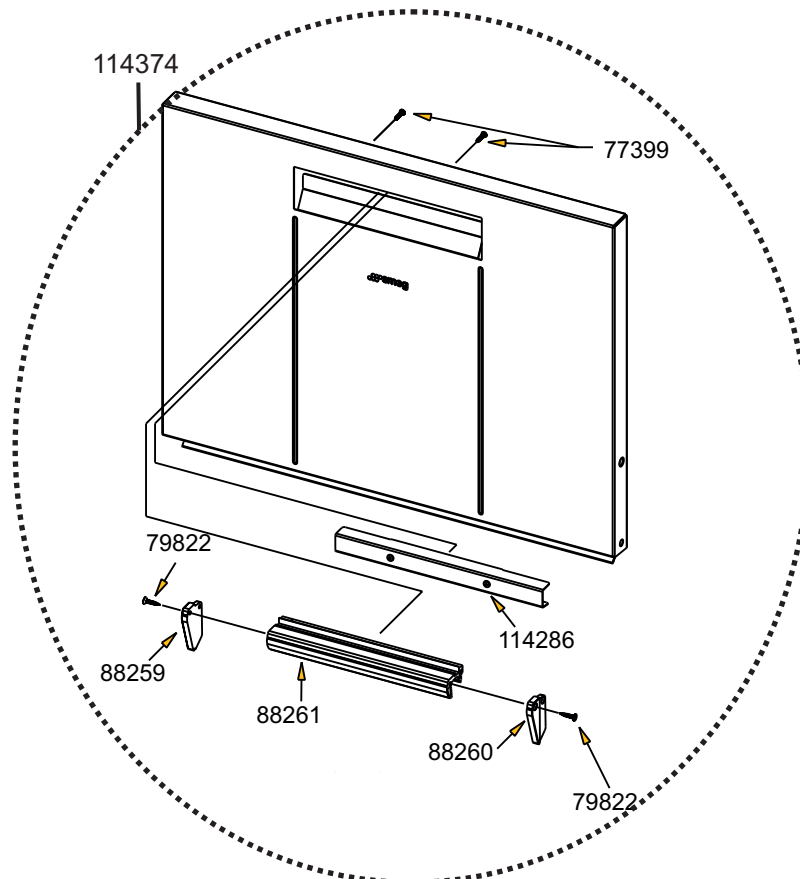

RICAMBI CONSIGLIATI

RECOMMENDED PARTS

PIECES DE RECHANGE
RECOMMANDEES

EMPFOHLENE ERSATZEILE

PORTA VECCHIA

109674

PORTA NUOVA

114374

VERSIONE ECO 2016

- 103229
- pro.** 114343
- gen.** 109985
- 103227
- 75240

it.	en.	fr.
gen.	generic	générique
pro.	programmed	programmée

it.	en.	fr.
vas.	tank	cuve
sic.	safety	sécurité

TUBI/HOSE/TUYAU/SCHLAUCH			
TYPE	CODE	N.POS.	Qt./Mt.
Gw	758975183	111580	5
Nt	758975181	111513	5
B	758975033	109144	5
Nd	758975036	109178	5
Np	758975035	109177	5
Wt	758975034	109176	5