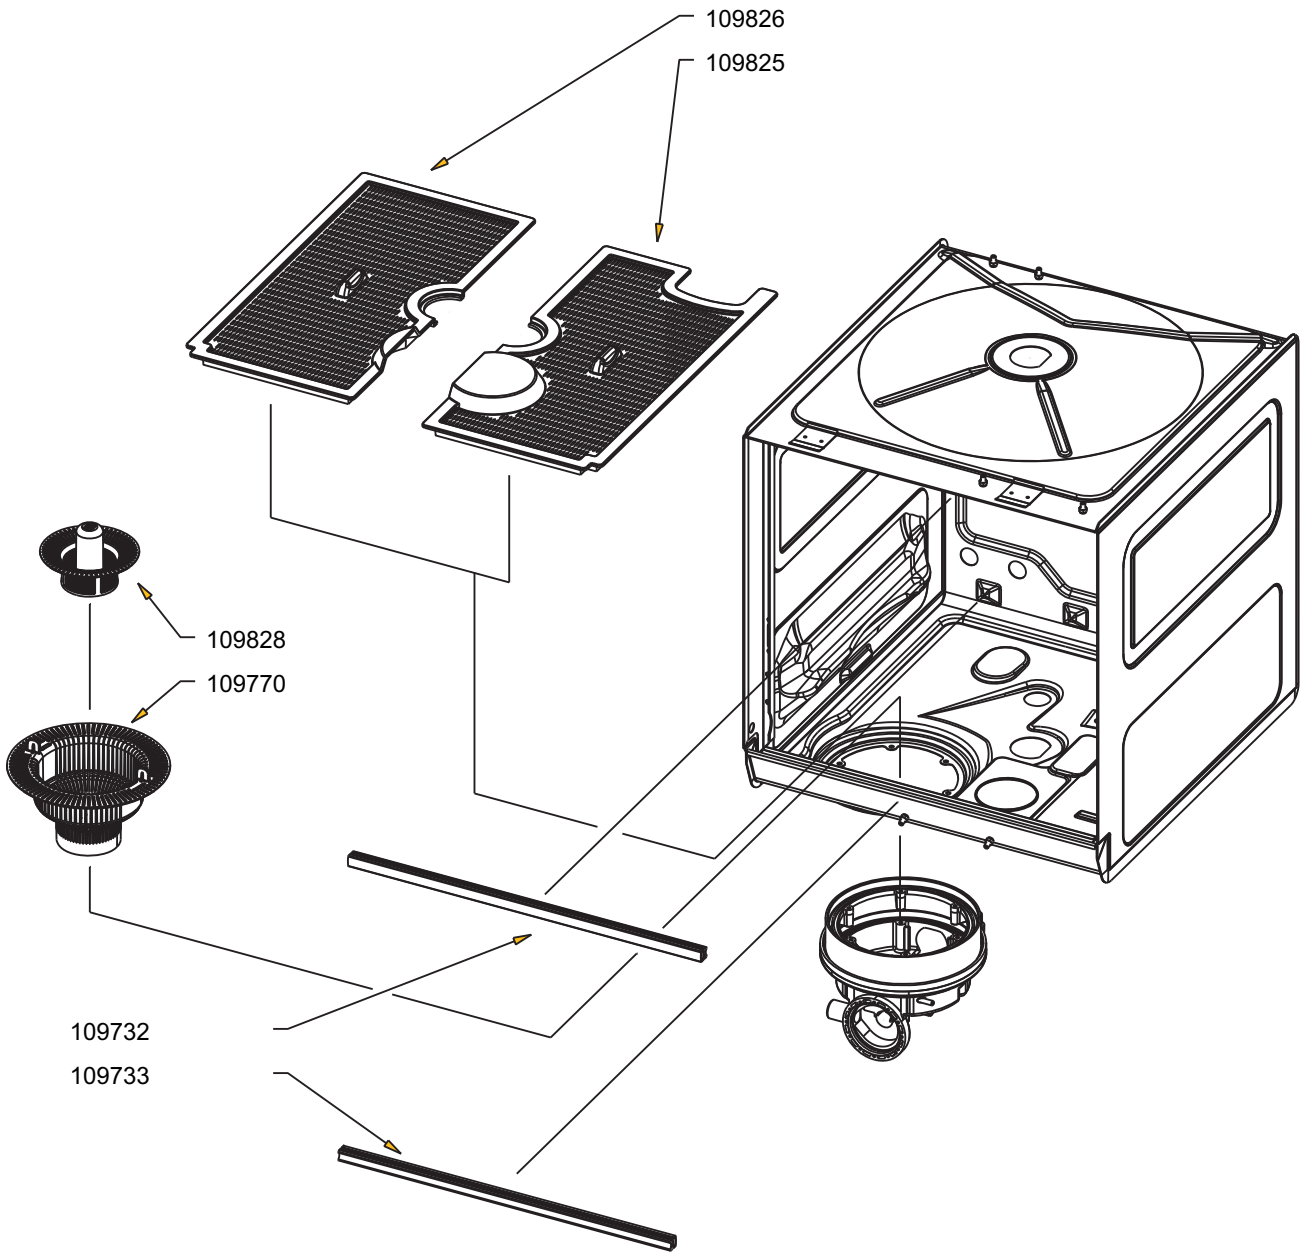

VERSIONE ECO 2016

- 103229
- pro.** 114343
- gen.** 109985
- 103227
- 75240

it.	en.	fr.
gen.	generic	générique
pro.	programmed	programmée

it.	en.	fr.
vas.	tank	cuve
sic.	safety	sécurité

TUBI/HOSE/TUYAU/SCHLAUCH			
TYPE	CODE	N.POS.	Qt./Mt.
Gw	758975183	111580	5
Nt	758975181	111513	5
B	758975033	109144	5
Nd	758975036	109178	5
Np	758975035	109177	5
Wt	758975034	109176	5