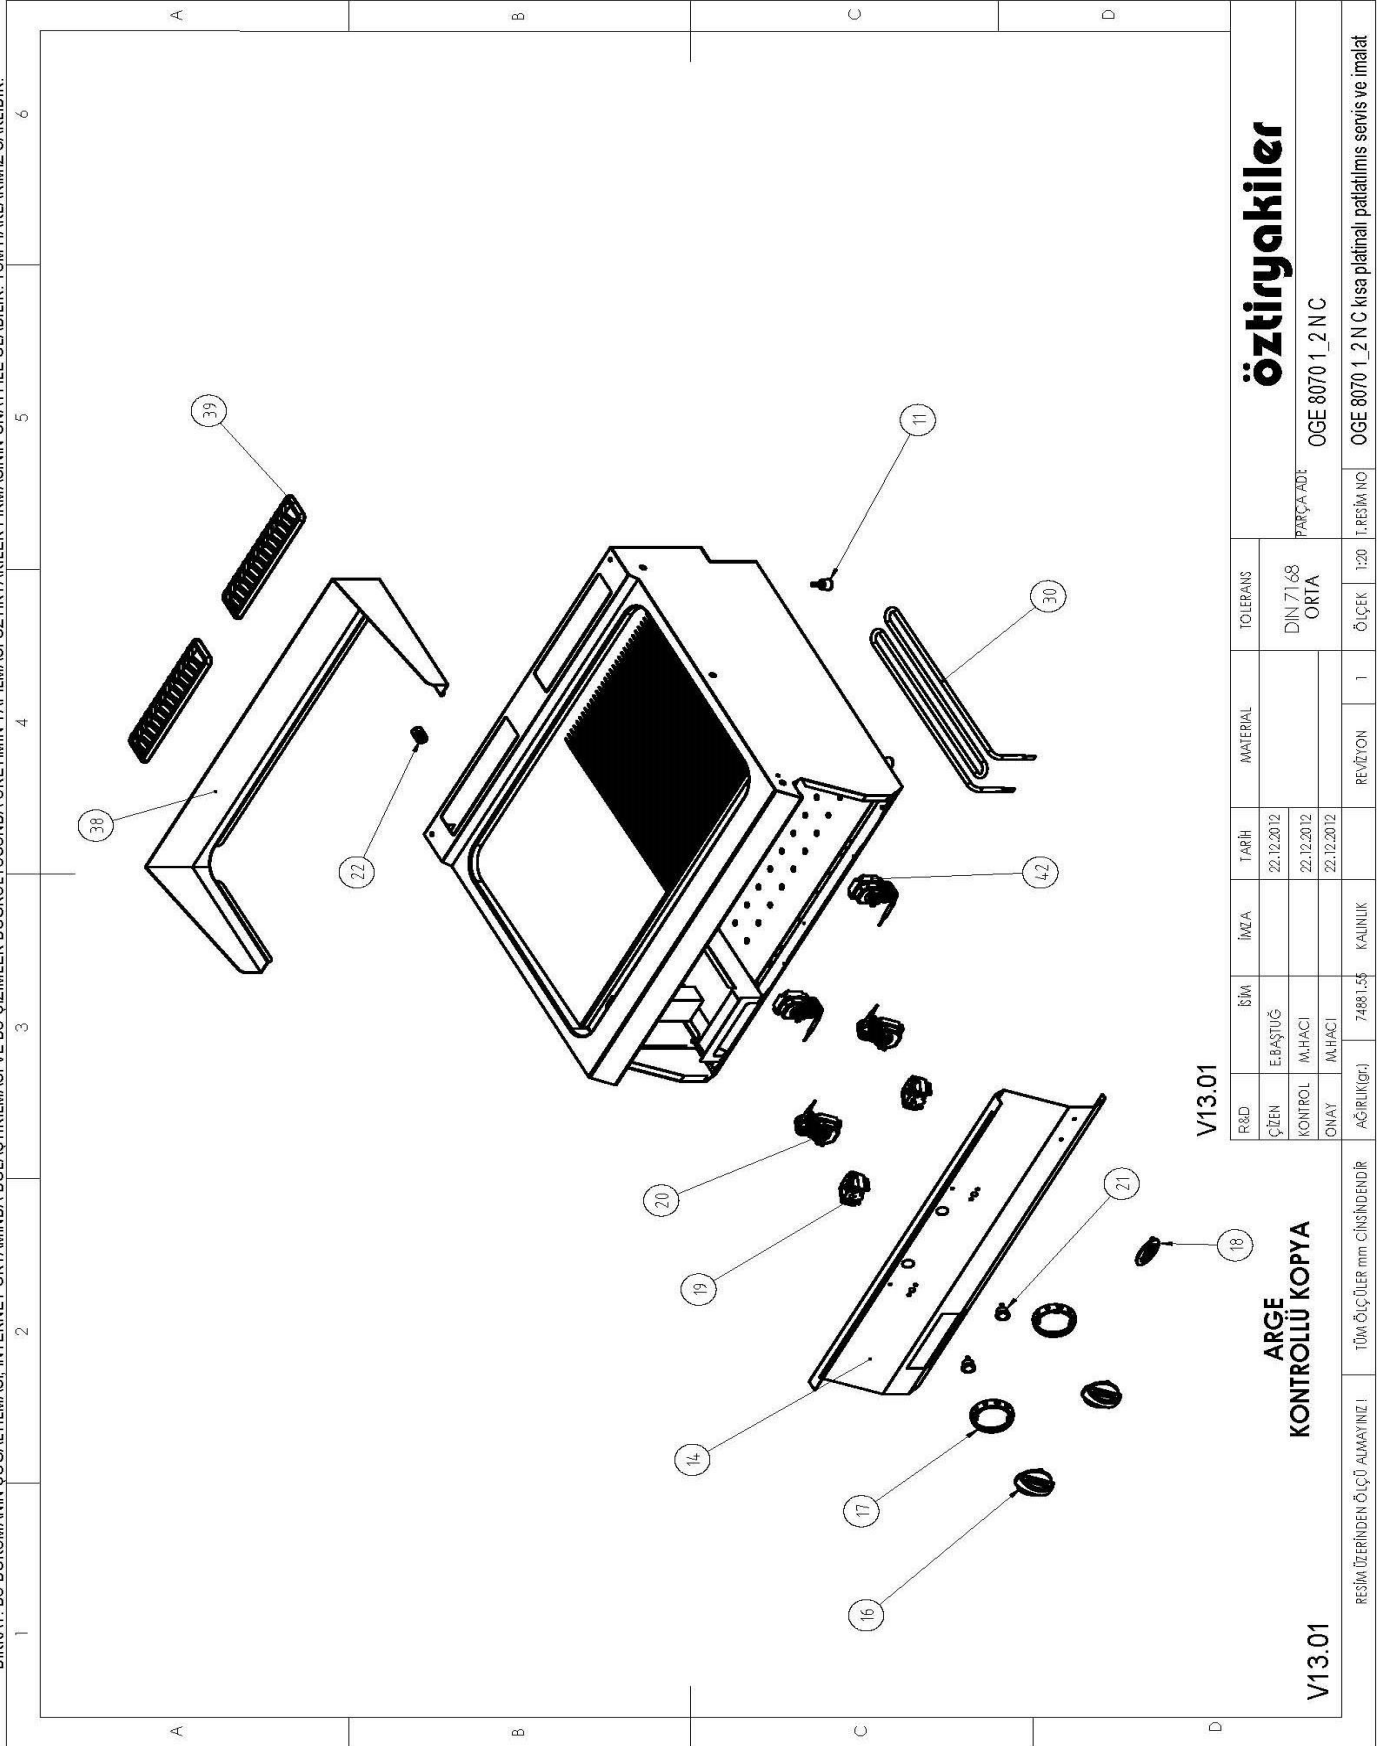

SPARE PART LIST

Spare Part ItemCode	Item name.	PictureId
6260.00002.05	ADJUSTABLE LEG M6	11
2864.N20.08000290.E.10	FRONT PANEL FOR ELECTRICAL GRILL 80'S	14
6260.00015.45	THERMOPLASTIC KNOB MAIN BODY WITH 6 mm INSERT	16
6260.00015.32	THERMOPLASTIC KNOB SCALE 50-300 C	17
2179.09028.01	LABEL FOR FRONT PANEL "ÖZT RYAK LER"	18
6254.00005.04	4 POLE ON-OFF SWITCH	19
6234.00001.14	THERMOSTAT 50-300 C TRIPHASE	20
6251.00004.30	SIGNAL LAMP BLACK BODY GREEN LENS NEON 100K-220V	21
6259.00003.10	CABLE GLAND PG 21	22
6246.00011.03	HEATING ELEMENT 1500 W 230 V	30
2864.N20.13880139.9.15	SPLASHGUARD FOR 80'S GRILLS	38
6260.00058.96	FLUE COVER CAST IRON WITH CERAMIC ENAMEL COATED FOR ALL 700&900	39

DİKKAT: BU DÖKÜMANIN COĞALTILMASI İNTERNET ORTAMINDA DOLAŞTIRILMASI VE BU ÇİZİMLER DOĞRULTUSUNDA ÜRETİMİN YAPILMASI ÖZTIRYAKİLER FİRMASININ ONAYI İLE OLABİLİR. TÜM HAKLARIMIZ SAKLIDIR.

V13.01

RİSİD	BİM	İMZA	TARİHİ	MATERYAL	TOLERANSLAR
ŞİZEN	E.BAŞTUĞ		22.12.2012		DIN 71 68
KONTROL	M.HACI		22.12.2012		ORTA
ONAY	M.HACI		22.12.2012		
PARÇA ADI					OGE 8070 1_2 N C
REVİZYON					OGE 8070 1_2 N C kısa platinli patlatılmış servis ve imalat
ÖLÇEK	1:20				T. RESİM NO
KAUNLUK	7488 L5Ş				
AKIRLIK(GR.)					
TÜM ÖLÇÜLER mm ÇİNSİNDİR					