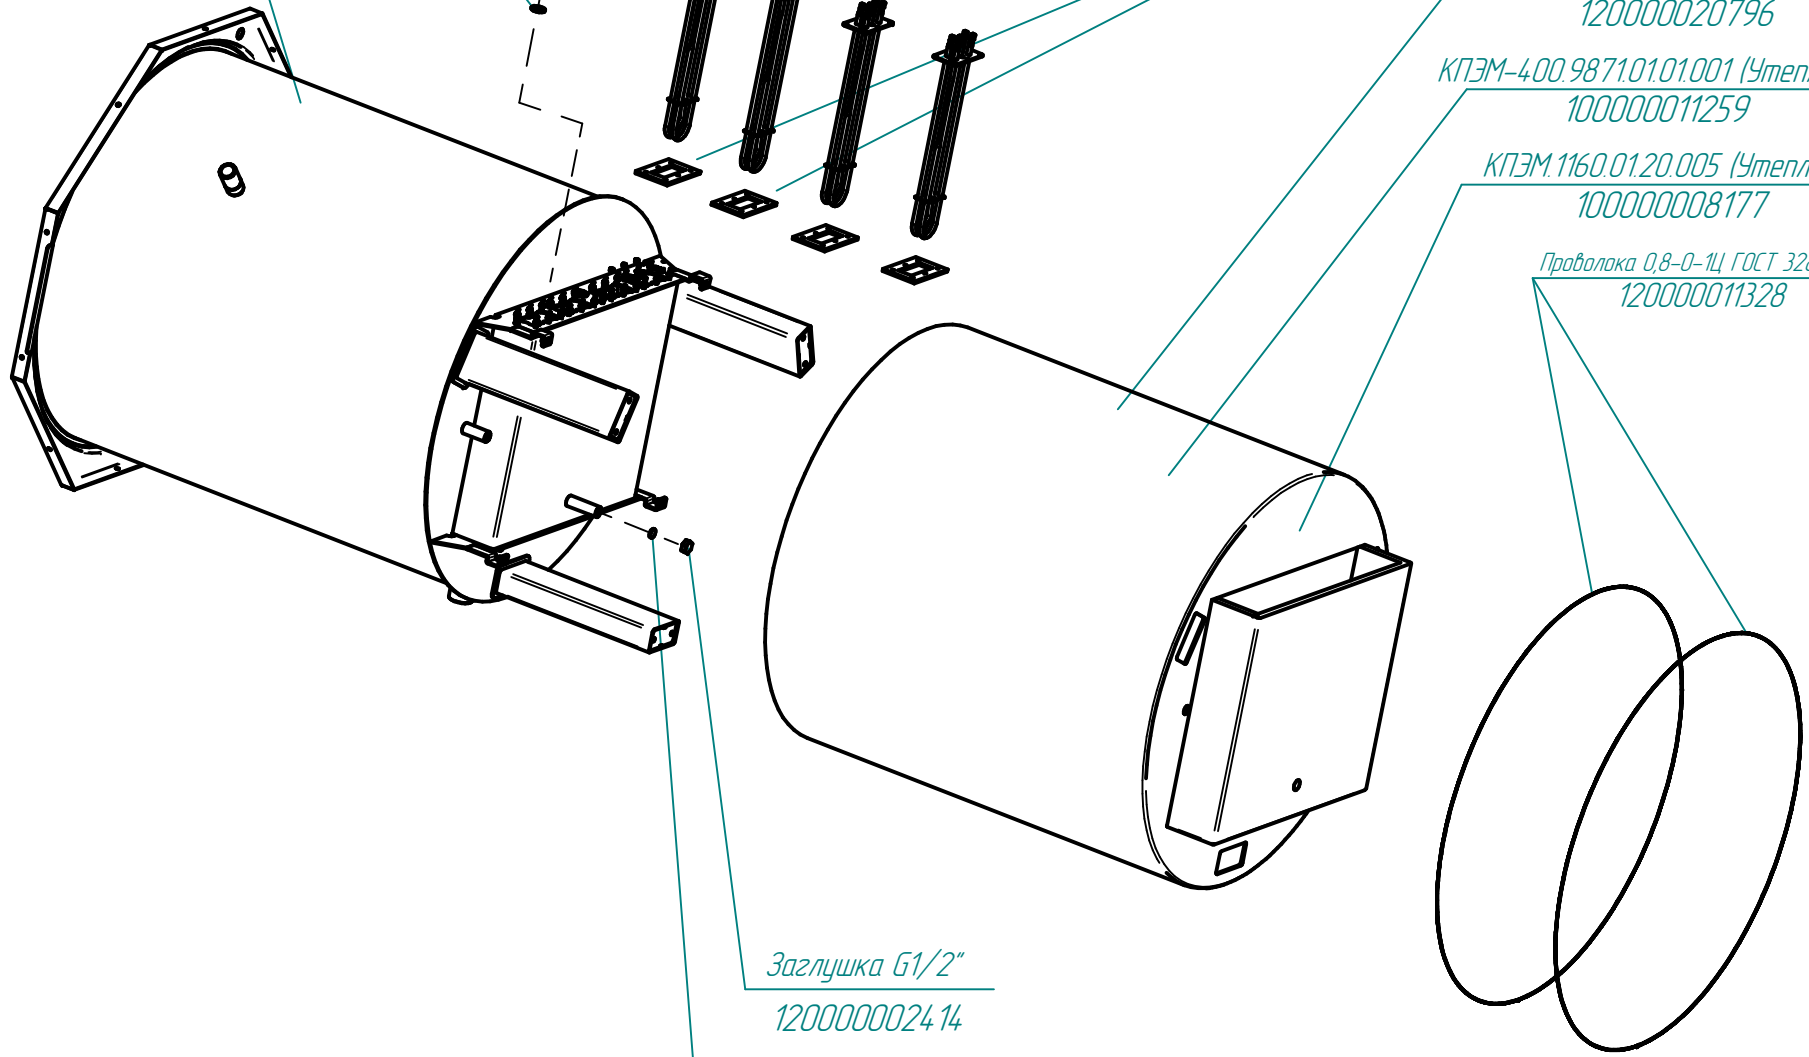

КПЭМ-400-Т.9871.001РС
Котлы пищеварочные
электрические (400л)

КПЭМ.1546.01.13.000СБ (Коробка)
100000001375

ТЭН ВЗ-245А 8,5/9,0 Р 230
120000060750

КПЭМ-60.20.00.000СБ (Датчик сухого хода)
000001005871

КПЭМ-60.01.00.003-Н (Прокладка)
000001007962

КПЭМ-60.01.00.002(Прокладка)
120000002848

КПЭМ-400.9871.01.01.000СБ (Корпус котла)
100000010597

Лента клейкая металл 100*50 AVIORA PROFFI
120000020796

КПЭМ-400.9871.01.01.001 (Утеплитель)
100000011259

КПЭМ.1160.01.20.005 (Утеплитель)
100000008177

Проволока 0,8-0-1Ц ГОСТ 3282-74 L=2,9м
120000011328

Заглушка G1/2"
120000002414

КПЭМ-60.01.00.001(Прокладка)
000001007960