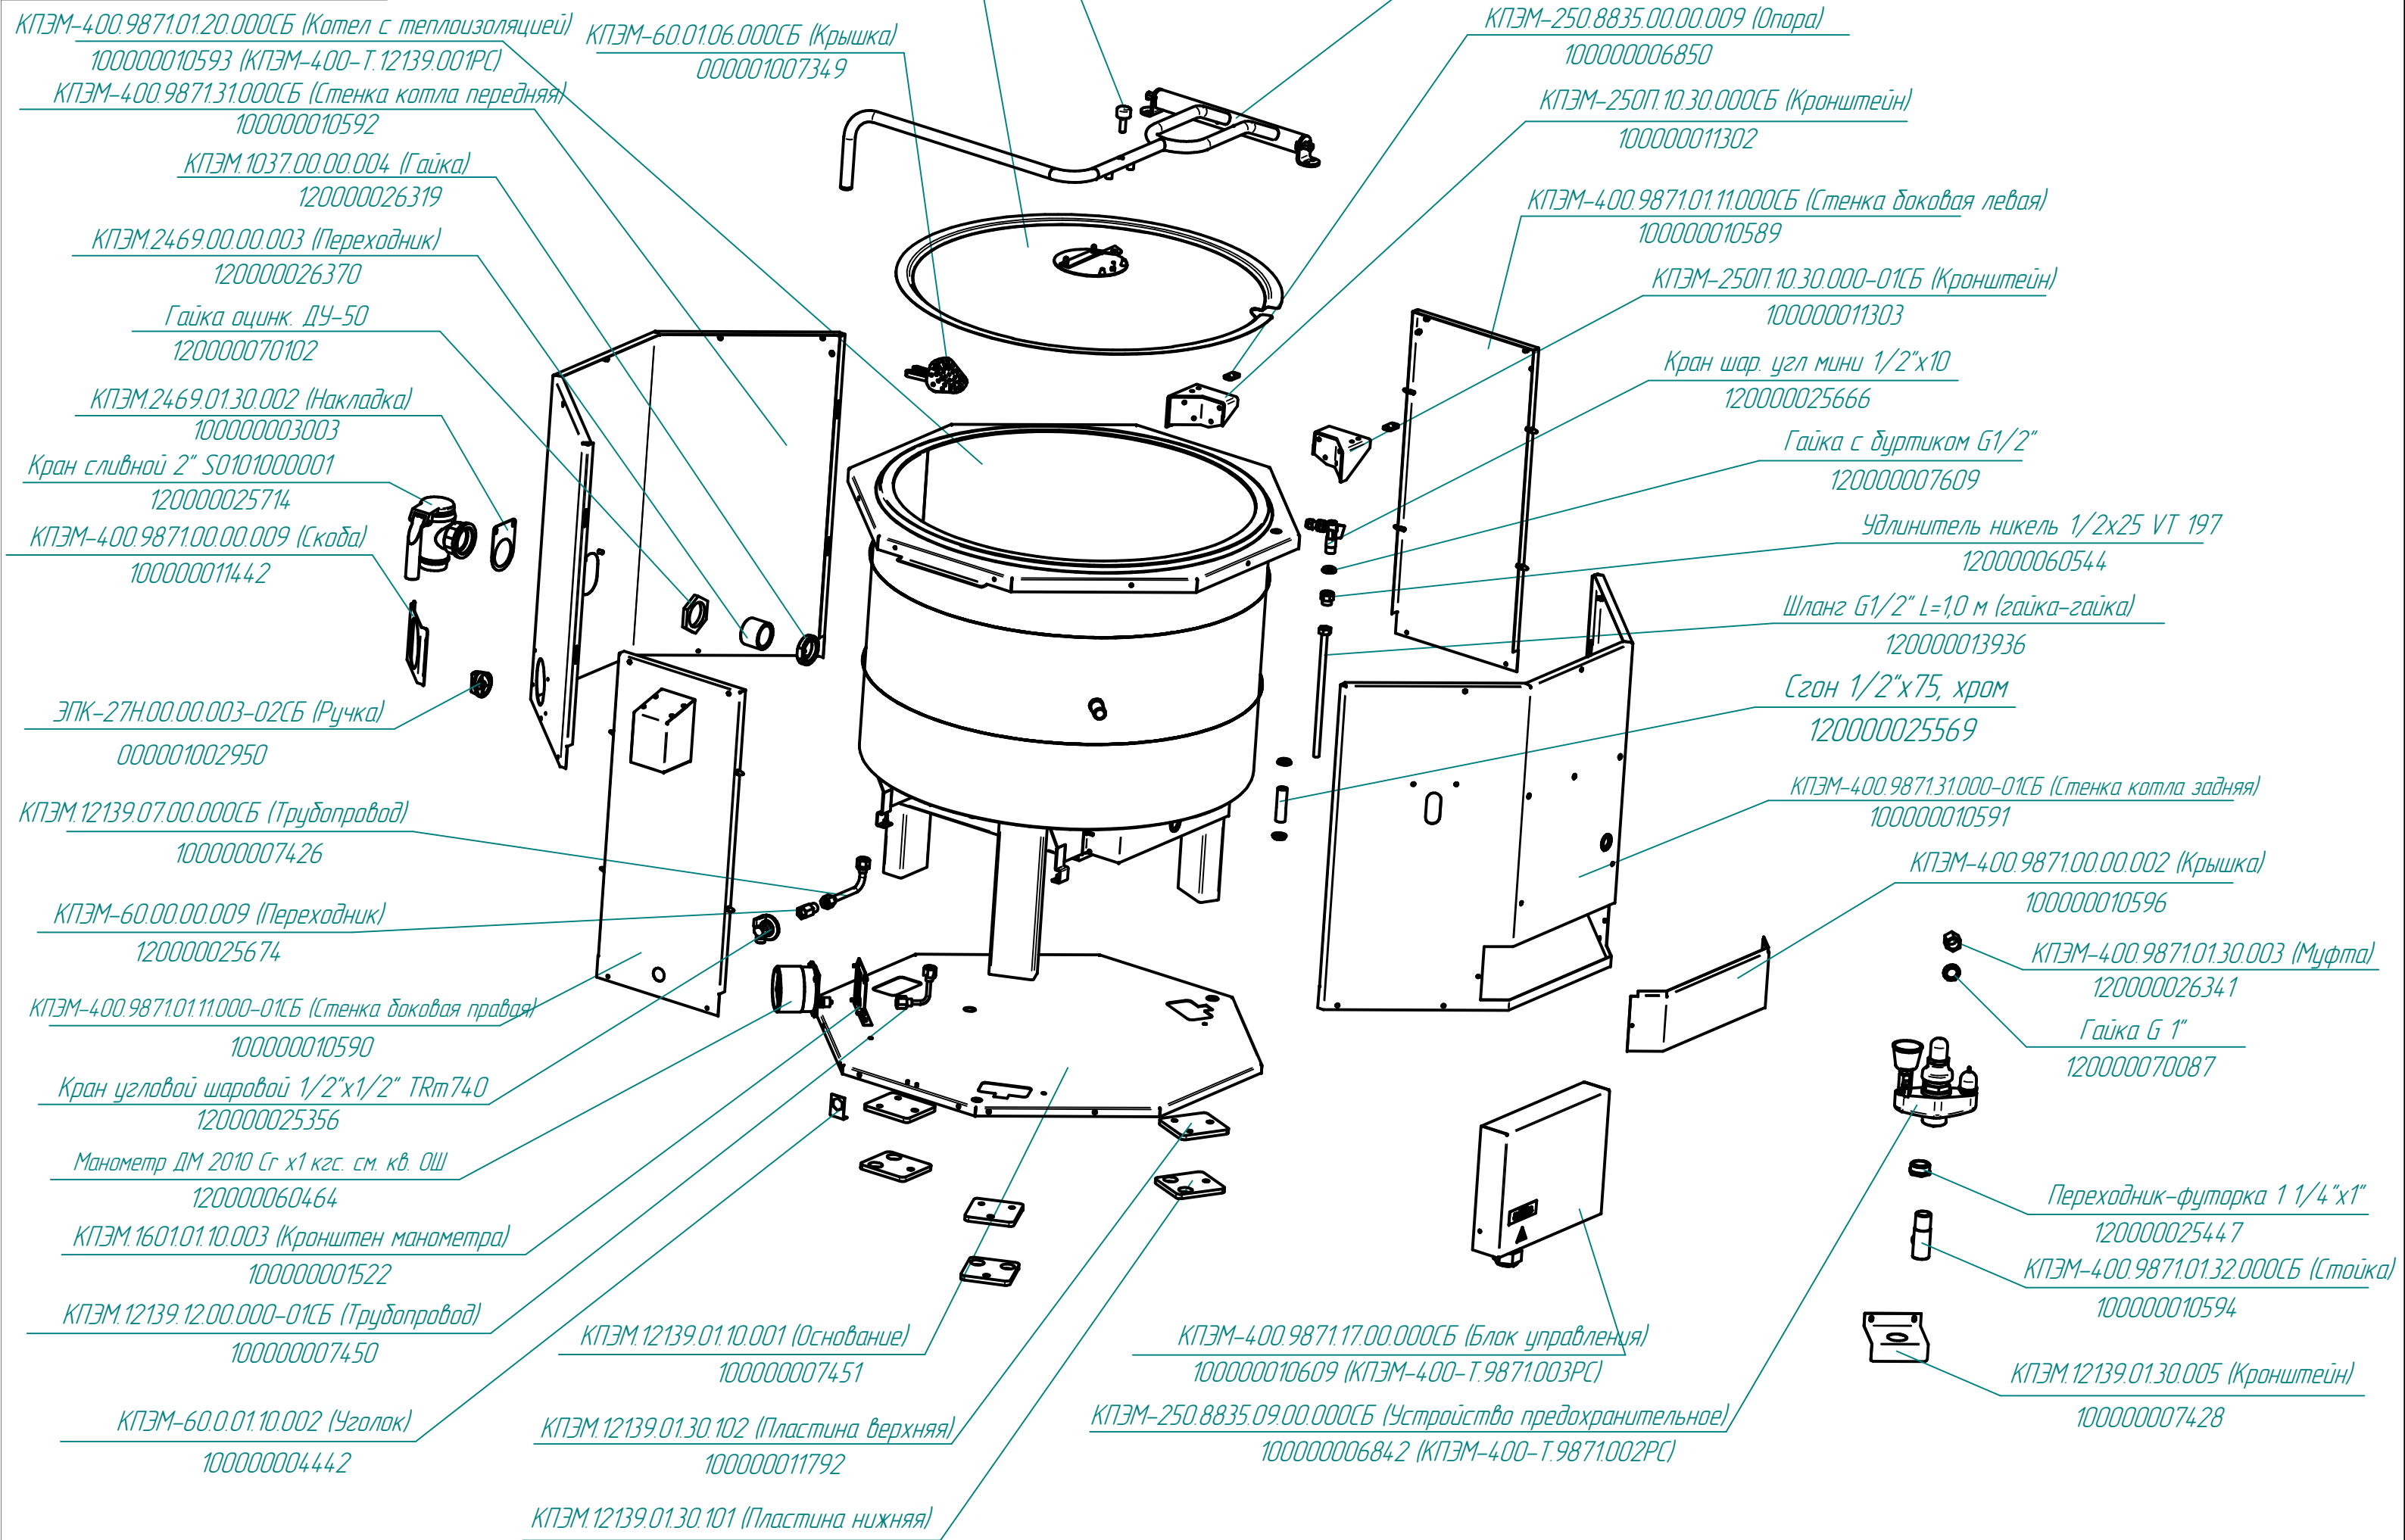

**КПЭМ-400-Т.9871.000РС**  
**Котлы пищеварочные**  
**электрические (400л)**

КПЭМ-400-Т.9871.001РС  
Котлы пищеварочные  
электрические (400л)

КПЭМ.1546.01.13.000СБ (Коробка)  
100000001375

ТЭН ВЗ-245А 8,5/9,0 Р 230  
120000060750

КПЭМ-60.20.00.000СБ (Датчик сухого хода)  
000001005871

КПЭМ-60.01.00.003-Н (Прокладка)  
000001007962

КПЭМ-60.01.00.002(Прокладка)  
120000002848

КПЭМ-400.9871.01.01.000СБ (Корпус котла)  
100000010597

Лента клейкая металл 100\*50 AVIORA PROFFI  
120000020796

КПЭМ-400-Т.9871.002РС  
Котлы пищеварочные  
электрические (400л)

КПЭМ-250П.15.00.002 (Кронштейн левый)  
100000010456

КПЭМ-60.15.00.005 (Упор)  
000001007118

КПЭМ-60.15.00.006 (Втулка)  
000001007119

КПЭМ-100.15.03.000СБ (Ось подвижная)  
000001002665

КПЭМ-100.15.00.003 (Пружина правая)  
120001007224

КПЭМ.12139.10.01.000СБ (Ручка)  
100000007410

КПЭМ-100.15.00.002 (Пружина левая)  
120001007224

Заглушка  $\varnothing 25$  черная  
120000024649

КПЭМ-250П.10.00.000СБ (Механизм подъема крышки)  
100000010413