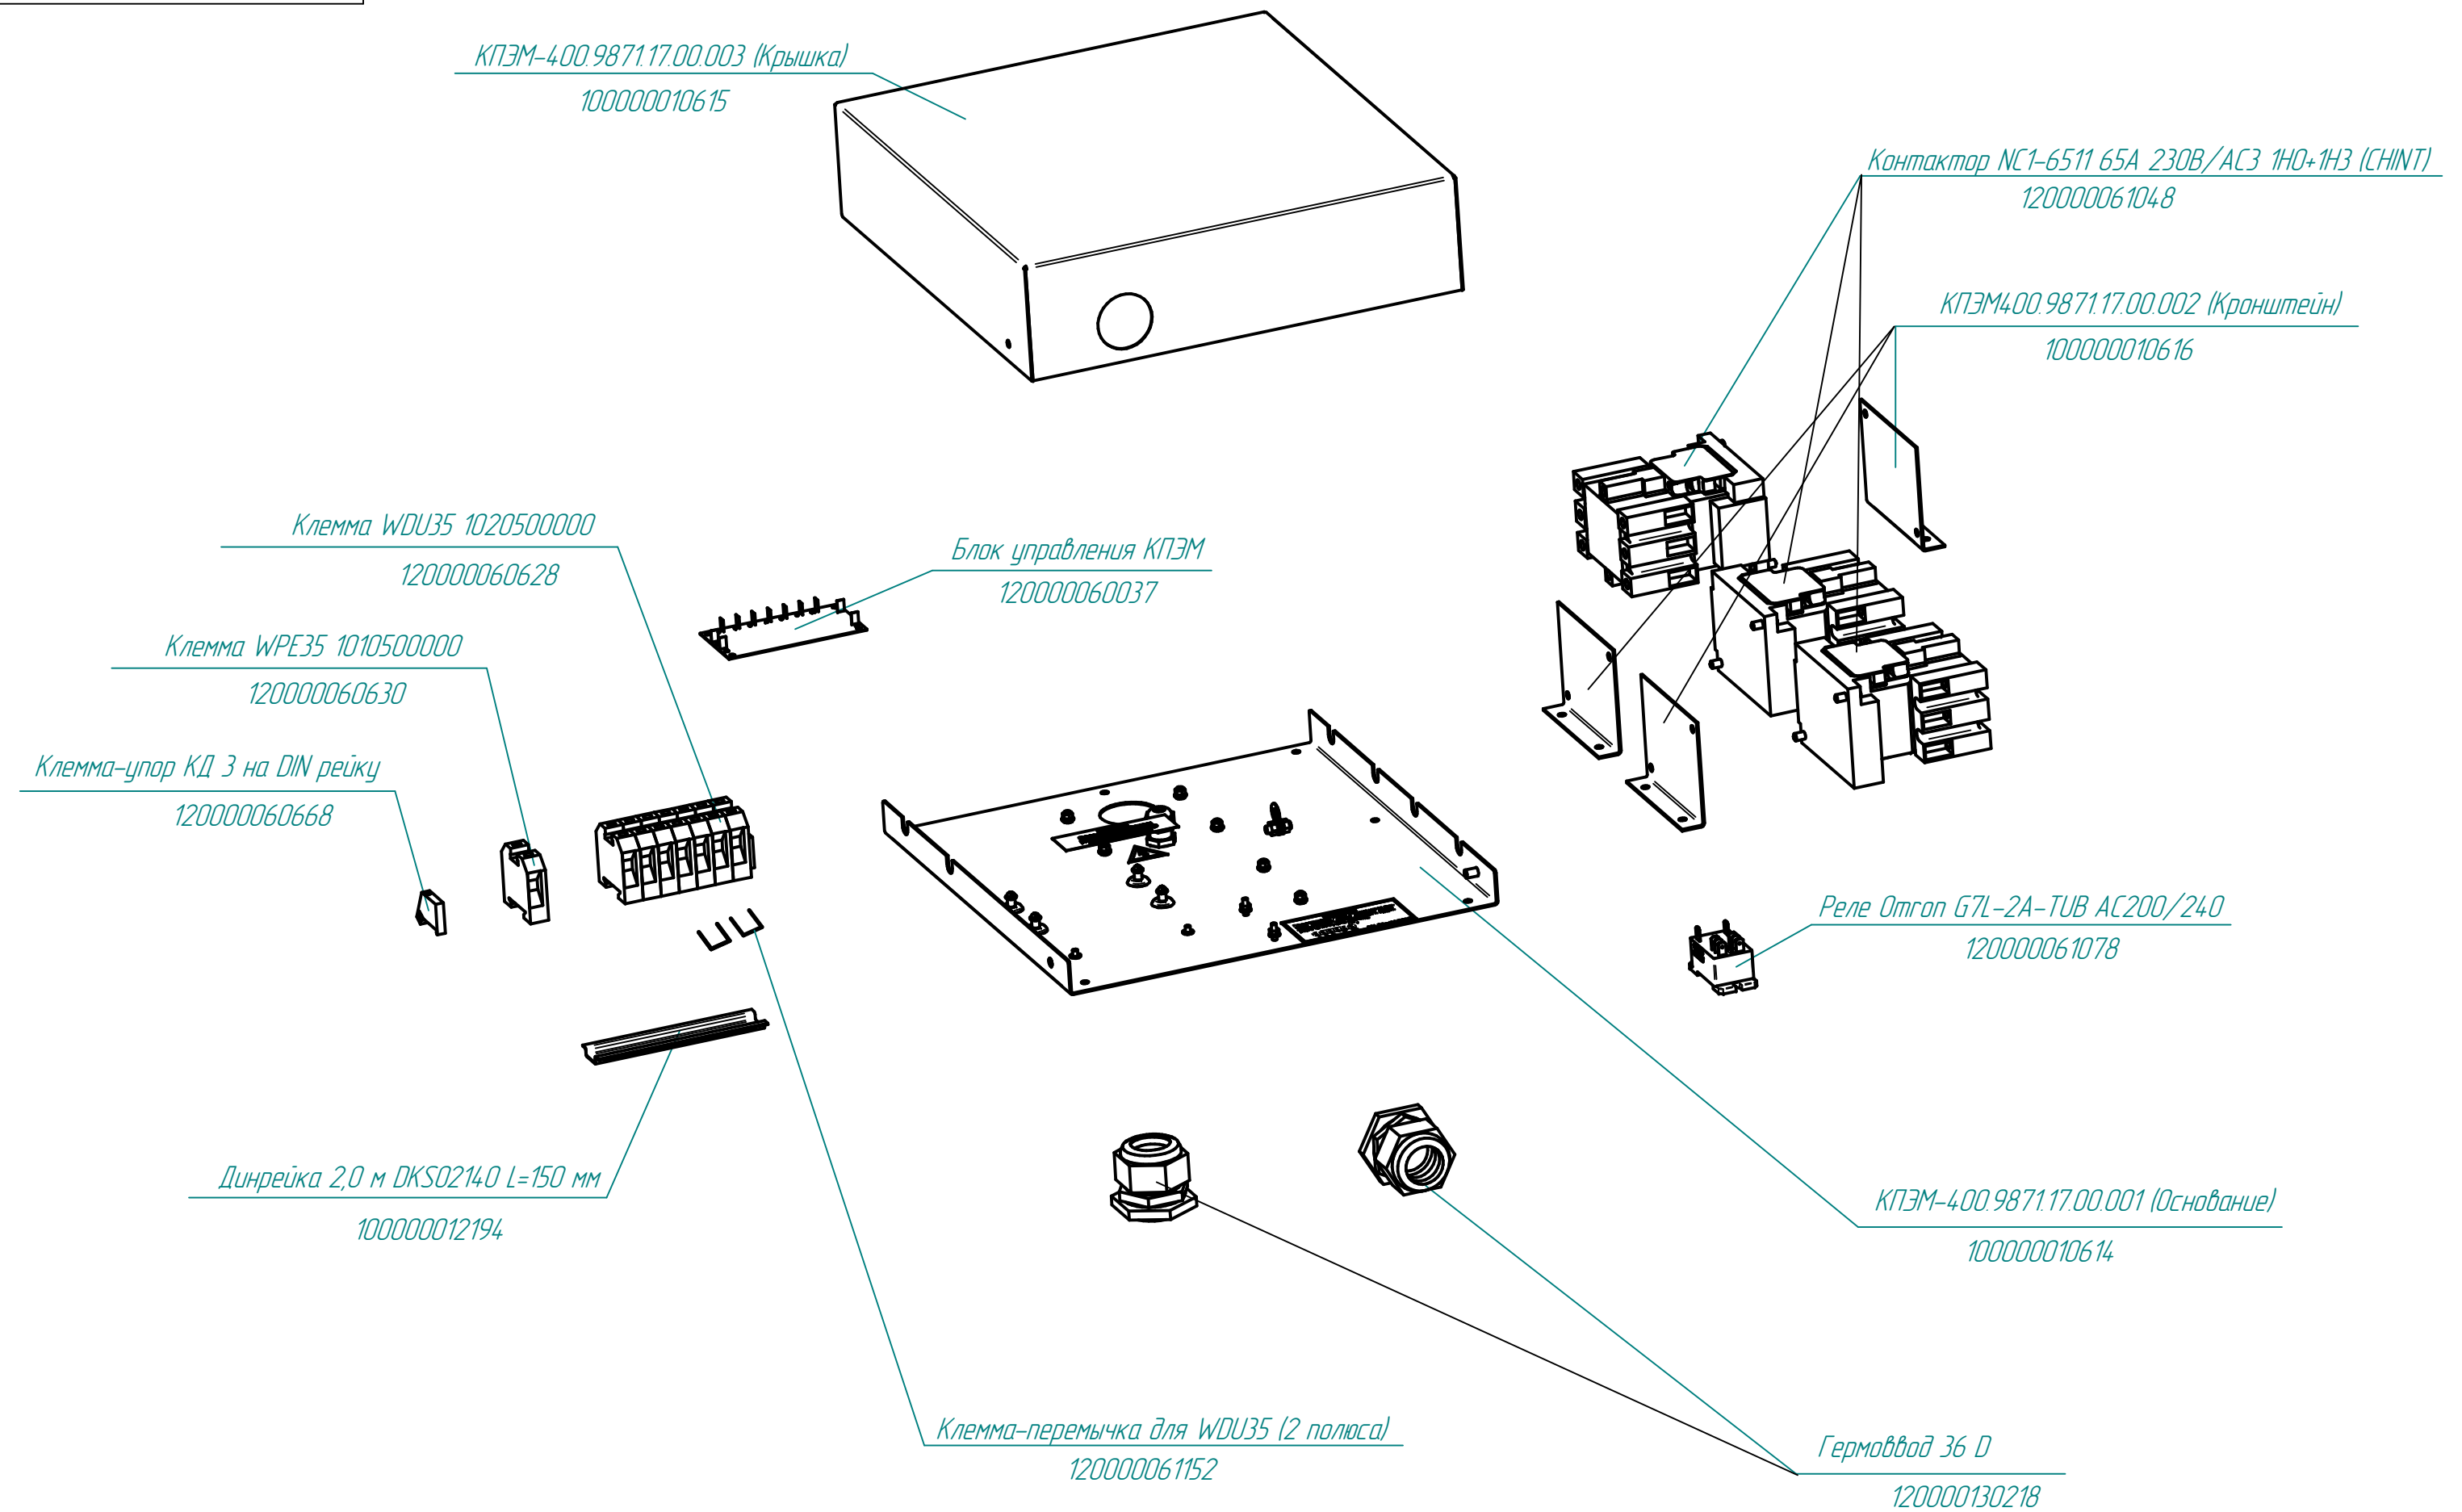

КПЭМ-400-Т.9871.002РС  
Котлы пищеварочные  
электрические (400л)

КПЭМ-250П.15.00.002 (Кронштейн левый)  
100000010456

КПЭМ-60.15.00.005 (Упор)  
000001007118

КПЭМ-60.15.00.006 (Втулка)  
000001007119

КПЭМ-100.15.03.000СБ (Ось подвижная)  
000001002665