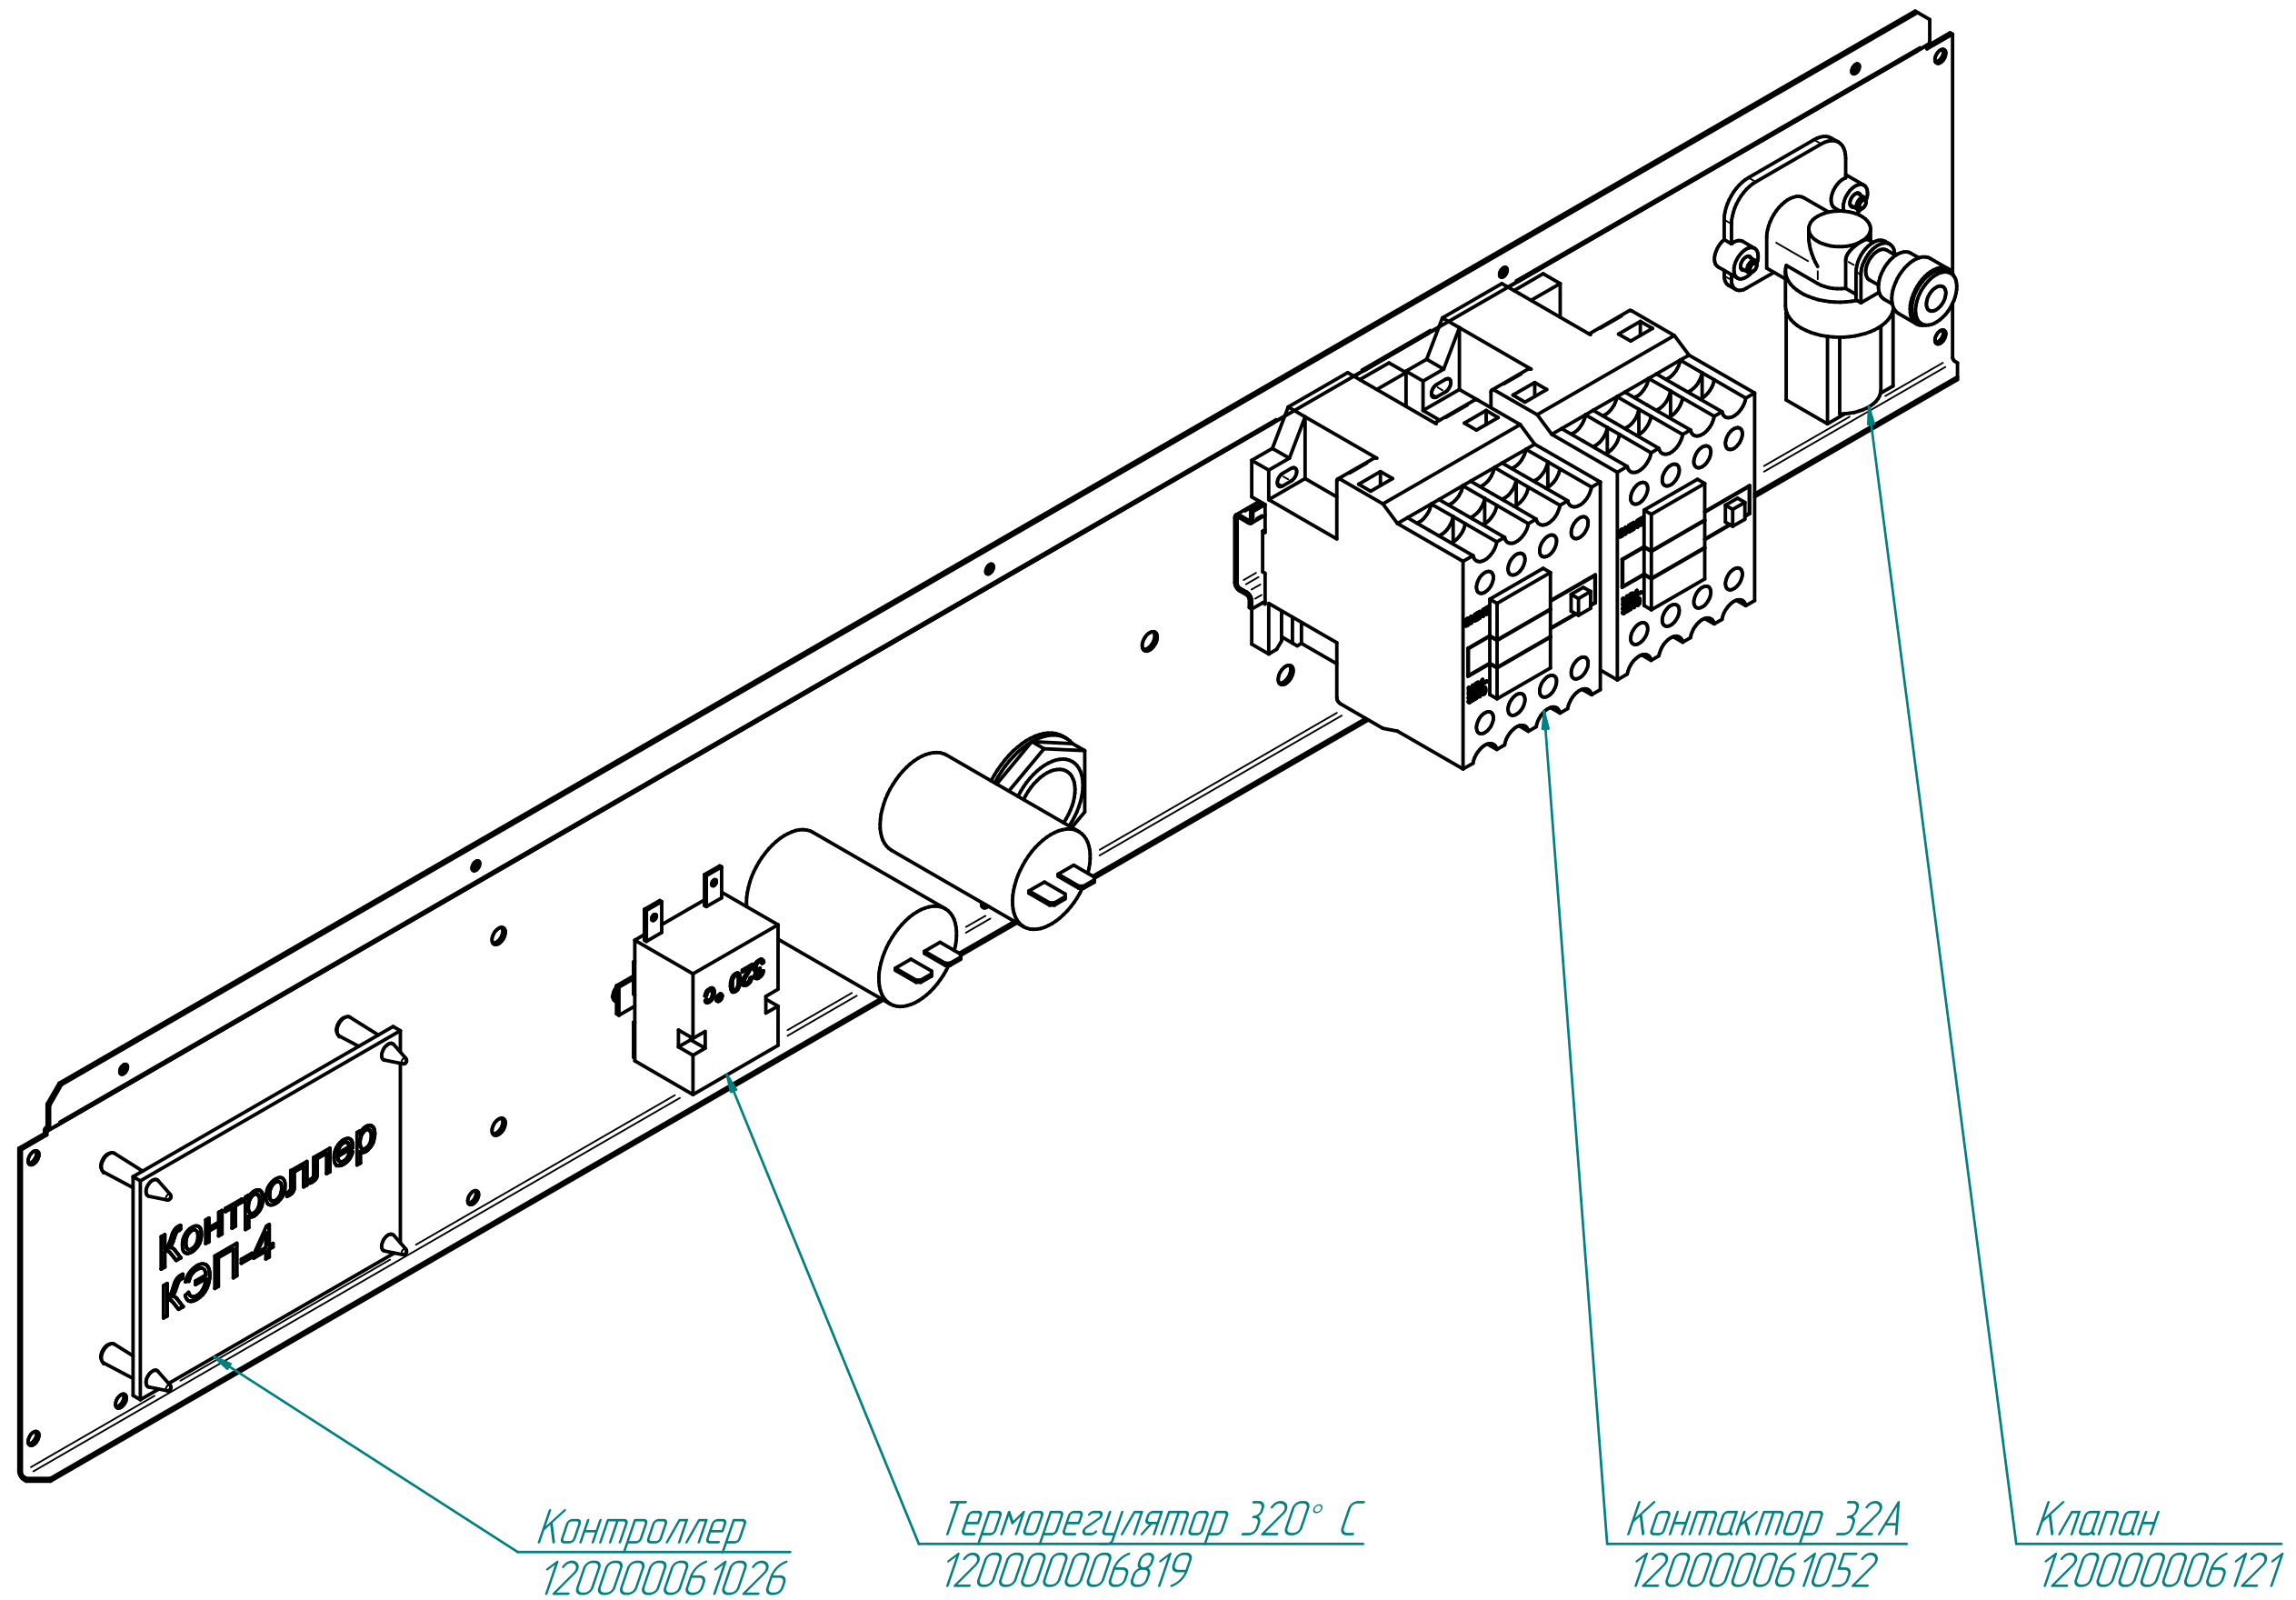

КЭП-4Э.9800.003РС

Конвекционная печь

КЭП-4Э

КЭП-4Э.9800.000РС

Конвекционная печь
КЭП-4Э

Стенка задняя
100000013394

КЭП-4Э.9800.003
Щит монтажный
100000013050

Лампочка
120000060475

Корпус светильника
120000060440

Прокладка светильника
120000060604

Стекло светильника
120000020235

Рамка светильника
10000005508

Стенка промежуточная
100000009800

Держатель полок
100000008315

Уплотнитель
120000020357

КЭП-4Э.9800.001РС
Дверь
100000009801

Двигатель
120000046317

Манжета 10x26
120000020722

ТЭН 230-60-6,3-3,0-T230
120000060741

Крыльчатка 200x61
100000014133

Контрпетля
120000020356

Микропереключатель
120000067714

Держатель полок
100000008315

КЭП-4Э.9800.002РС
Панель управления
100000008695

КЭП-4Э.9800.002РС

Конвекционная печь

КЭП-4Э