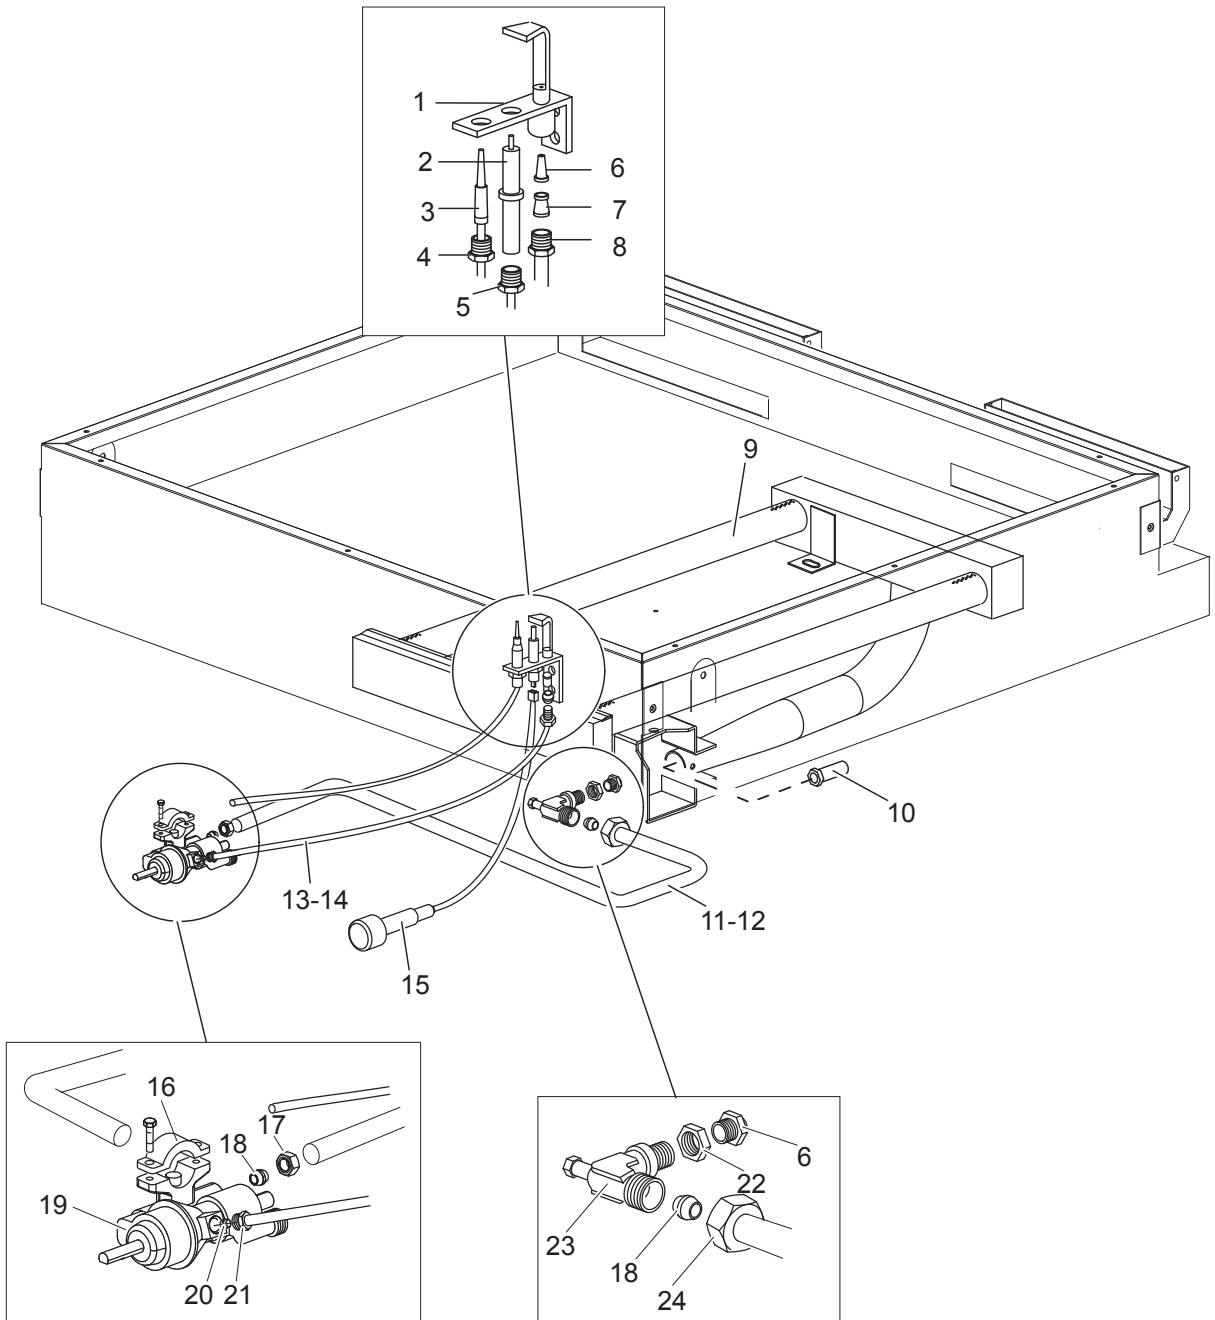

Listino componenti per pagina 3

1	RTCP800034 <i>Recommended spare parts</i>	CORPO PILOTA VEILLEUSE PILOTBRENNER 3 WAYS PILOT BURNER	
2	RTCP800033 <i>Recommended spare parts</i>	CANDELA ROTONDA BOUGIE RONDE ZÜNDKERZE RUND ROUND SPARK PLUG	
3	RTCU700296 <i>Recommended spare parts</i>	TERMOCOPPIA THERMOCOUPLE THERMOELEMENT THERMOCOUPLE	
4	RTCP800038 <i>Recommended spare parts</i>	RACCORDO TERMOCOPPIA JUNCTION T/C VEILLEUSE VERSCHRAUBUNG THERMOELEMENT T/COUPLE NUT	
5	RTCU900215 <i>Recommended spare parts</i>	RACCORDO CANDELA PILOTA JUNCTION BOUGIE VERSCHRAUBUNG ZÜNDKERZE SPARK NUT	
6	INIETTORE	VEDI MANUALE UGELLI VOIR MANUEL GICLEURS SIEHE DÜSENTABELLE SEE HANDBOOK NOZZLES	
7	RTCU800183 <i>Recommended spare parts</i>	BICONO D.6 BICONE D.6 QUETSCHRING D.6 BICONE D.6	
8	RTCU800182 <i>Recommended spare parts</i>	CALOTTA D.6 CALOTTE D.6 ÜBERWURFMUTTER D.6 NUT D.6	
9	RTCU700744	BRUCIATORE BRULEUR BRENNER BURNER	
10	RTCU700584	REGOLATORE ARIA BRUCIATORE REGULATEUR DE L'AIR BRULEUR BRENNER-LUFTREGLER AIR REGULATOR BURNER	
11	173405	TUBO ALIMENTAZIONE BRUCIATORE SX TUBE DE DISTRIBUTION BRÛLEUR GAUCHE LINKS BRENNERVERSORGUNGSROHR LEFT FEEDING PIPE FOR BURNER	
12	173406	TUBO ALIMENTAZIONE BRUCIATORE DX TUBE DE DISTRIBUTION BRÛLEUR DROITE RECHTE BRENNERVERSORGUNGSROHR RIGHT FEEDING PIPE FOR BURNER	
13	173407	TUBO PILOTA BRUCIATORE SX TUBE VEILLEUSE BRÛLEUR GAUCHE LINKS PILOTBRENNER LEFT BURNER PILOT PIPE	
14	173408	TUBO PILOTA BRUCIATORE DX TUBE VEILLEUSE BRÛLEUR DROITE RECHTE PILOTBRENNER RIGHT BURNER PILOT PIPE	
15	RIC0004096 <i>Recommended spare parts</i>	GRUPPO PIEZO + CAVO ACCENSIONE PIEZO IGNITION + CABLE D'ALLUMAGE KIT PIEZOZÜNDER + ZÜNDKABEL PIEZO IGNITION + LIGHTING CABLE