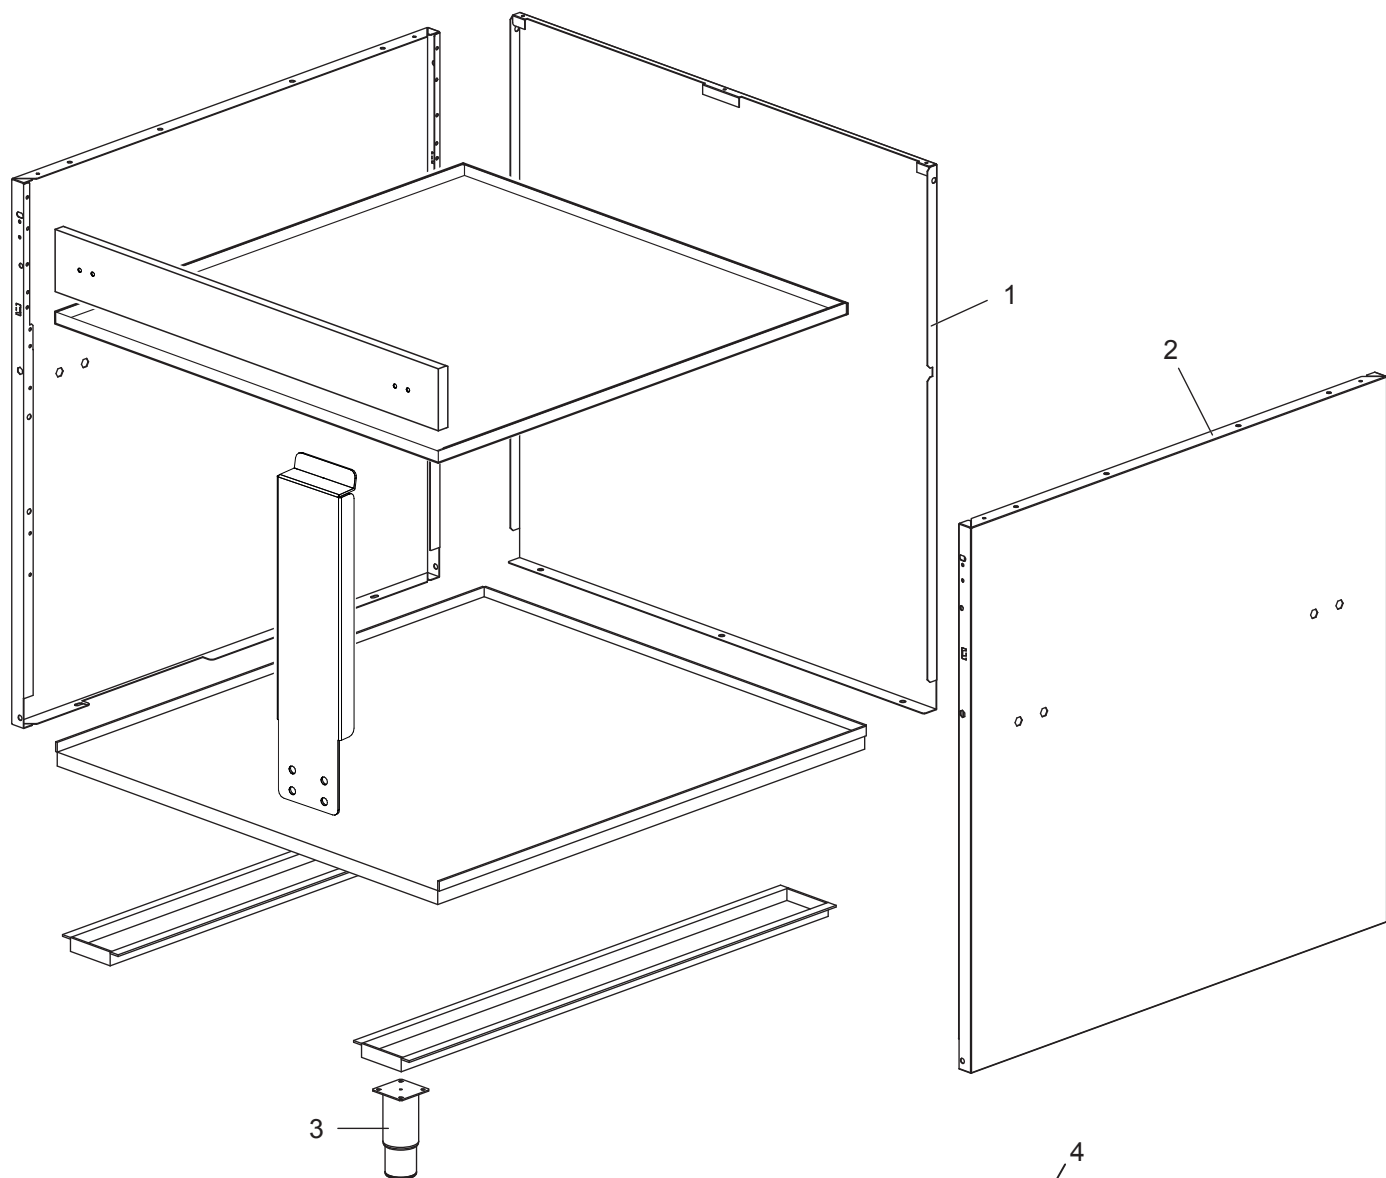

Listino componenti per pagina 1

1	184977	GRIGLIA CAMINO GRILLE POUR CHEMINÉE KAMINROST CHIMNEY GRILL	
2	185795	PIANO COTTURA LISCIO PLAN DE CUISSON LISSE GLATTBRATTPLATTE SMOOTH PLATE	
3	185796	PIANO COTTURA LISCIO CROMATO PLAN DE CUISSON LISSE CHROME' GLATT/VERCHROMEDBRATTPLATTE SMOOTH CHROMED PLATE	
4	185799	PIANO COTTURA RIGATO PLAN DE CUISSON RAINURE' GERILLTBATTPLATTE RIBBED PLATE	
5	185801	PIANO COTTURA LISCIO RIGATO PLAN DE CUISSON LISSE RAINURE' GLATT/ GERILLTESBRATTPLATTE SMOOTH RIBBED PLATE	
6	185802	PIANO COTTURA LISCIO RIGATO CROMATO PLAN DE CUISSON LISSE RAINURE' CHROME' GLATT/VERCHROMED/GERILLTBATTPLATTE SMOOTH RIBBED CHROMED PLATE	
7	163289	ISOLANTE TRECCIA ISOLATION ISOLIERUNGSFLECHT INSULATION	
8	163291	ISOLANTE TRECCIA ISOLATION ISOLIERUNGSFLECHT INSULATION	
10	174920	CRUSCOTTO PANNEAU DE CONTROLE FRONT BLENDE CONTROL PANEL	
11	RIC0004756	CASSETTO OLIO COMPLETO TIROIR POUR L'HUILE COMPLET KOMPLETTE OELSCHIEBER OIL DRAWER COMPLETE	
15	168867	CORPO MANOPOLA FUOCHI APERTI POIGNEE BRULEUR KNEBEL BRENNER BURNER KNOB	
16	186401	ANELLO MANOPOLA TERMOSTATO RING THERMOSTAT KLEBERING KNEBEL THERMOSTAT THERMOSTAT RING	
17	186407	ANELLO MANOPOLA TERMOSTATO 280° RING THERMOSTAT 280° KLEBERING KNEBEL THERMOSTAT 280° THERMOSTAT RING 280°	