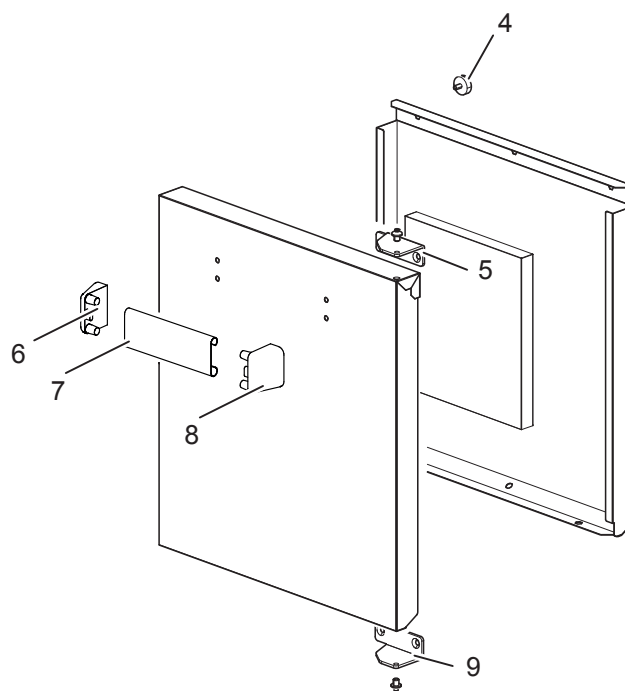

Listino componenti per pagina 1

1	184977	GRIGLIA CAMINO GRILLE POUR CHEMINÉE KAMINROST CHIMNEY GRILL	
2	185795	PIANO COTTURA LISCIO PLAN DE CUISSON LISSE GLATTBRATTPLATTE SMOOTH PLATE	
3	185796	PIANO COTTURA LISCIO CROMATO PLAN DE CUISSON LISSE CHROME' GLATT/VERCHROMEDBRATTPLATTE SMOOTH CHROMED PLATE	
4	185799	PIANO COTTURA RIGATO PLAN DE CUISSON RAINURE' GERILLTBATTPLATTE RIBBED PLATE	
5	185801	PIANO COTTURA LISCIO RIGATO PLAN DE CUISSON LISSE RAINURE' GLATT/ GERILLTESBRATTPLATTE SMOOTH RIBBED PLATE	
6	185802	PIANO COTTURA LISCIO RIGATO CROMATO PLAN DE CUISSON LISSE RAINURE' CHROME' GLATT/VERCHROMED/GERILLTBATTPLATTE SMOOTH RIBBED CHROMED PLATE	
7	163289	ISOLANTE TRECCIA ISOLATION ISOLIERUNGSFLECHT INSULATION	
8	163291	ISOLANTE TRECCIA ISOLATION ISOLIERUNGSFLECHT INSULATION	
10	174920	CRUSCOTTO PANNEAU DE CONTROLE FRONT BLENDE CONTROL PANEL	
11	RIC0004756	CASSETTO OLIO COMPLETO TIROIR POUR L'HUILE COMPLET KOMPLETTE OELSCHIEBER OIL DRAWER COMPLETE	
15	168867	CORPO MANOPOLA FUOCHI APERTI POIGNEE BRULEUR KNEBEL BRENNER BURNER KNOB	
16	186401	ANELLO MANOPOLA TERMOSTATO RING THERMOSTAT KLEBERING KNEBEL THERMOSTAT THERMOSTAT RING	
17	186407	ANELLO MANOPOLA TERMOSTATO 280° RING THERMOSTAT 280° KLEBERING KNEBEL THERMOSTAT 280° THERMOSTAT RING 280°	