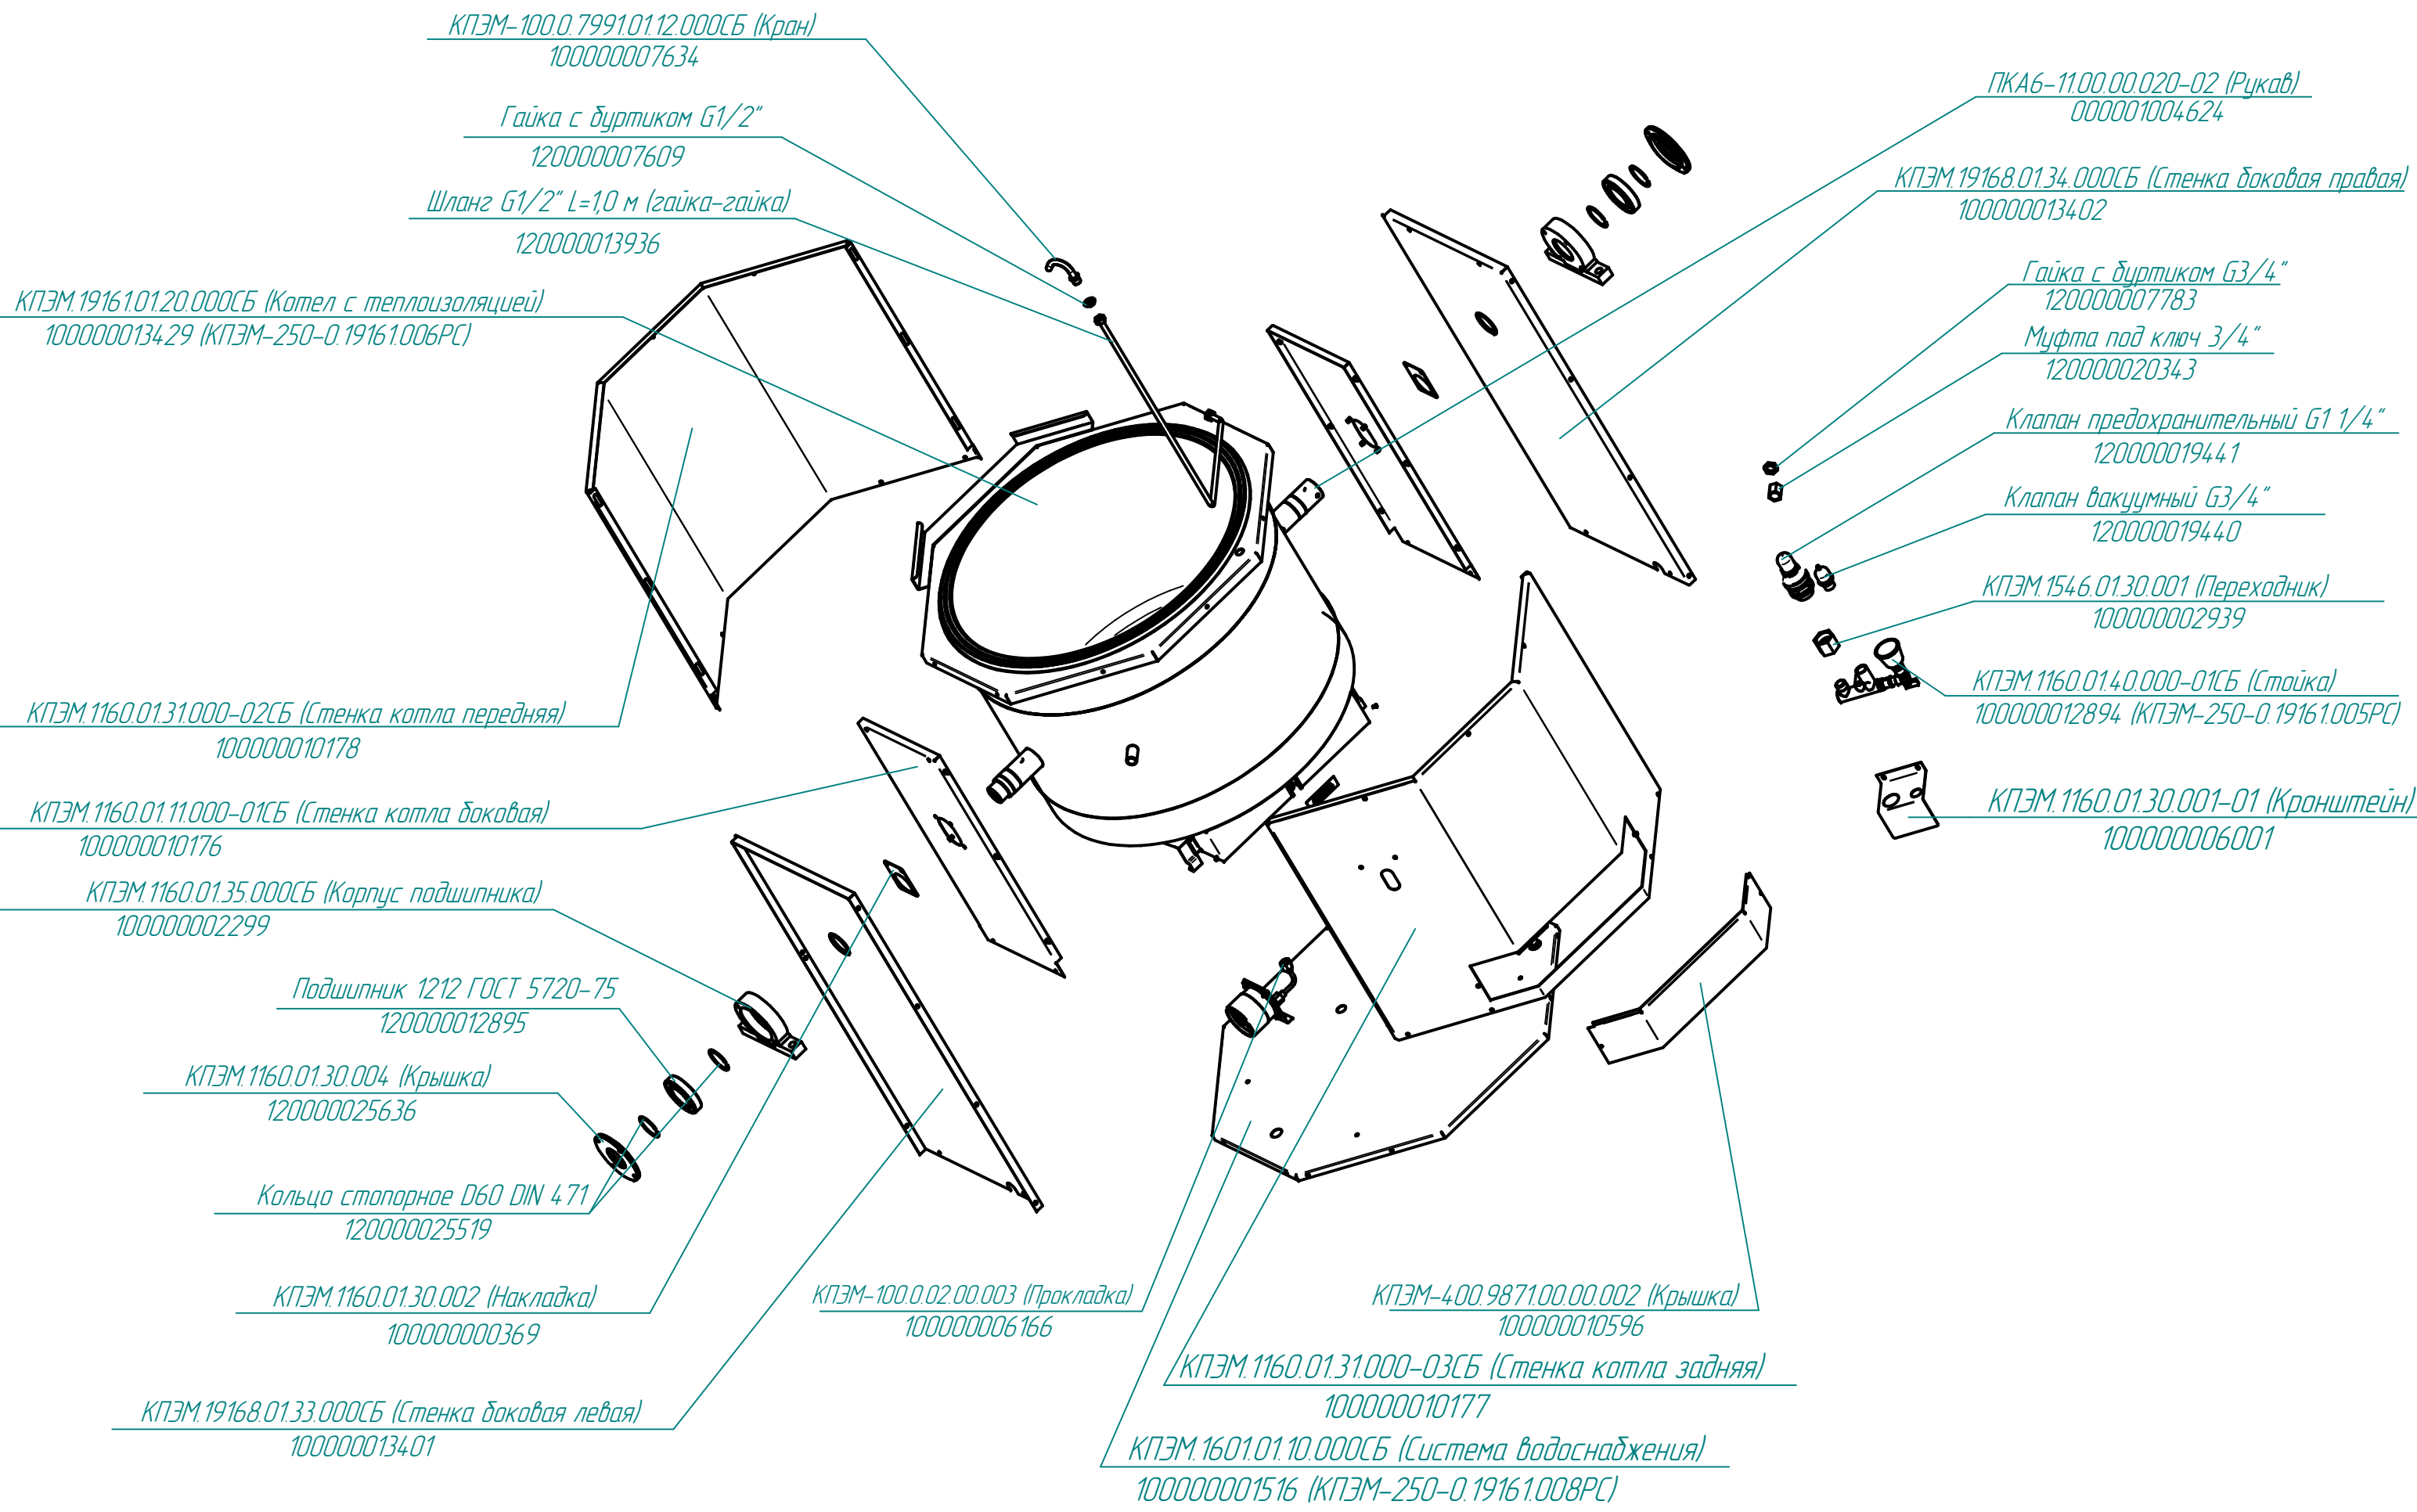

Кнопка аварийного останова SHN XB7 ES 545P  
120000060716

**КПЭМ-250-0.1916.1.004РС**  
 Котлы пищеварочные опрокидывающиеся (250л)

КПЭМ-100.0.7991.01.12.000СБ (Кран)  
 100000007634

Гайка с буртиком G1/2"  
 120000007609