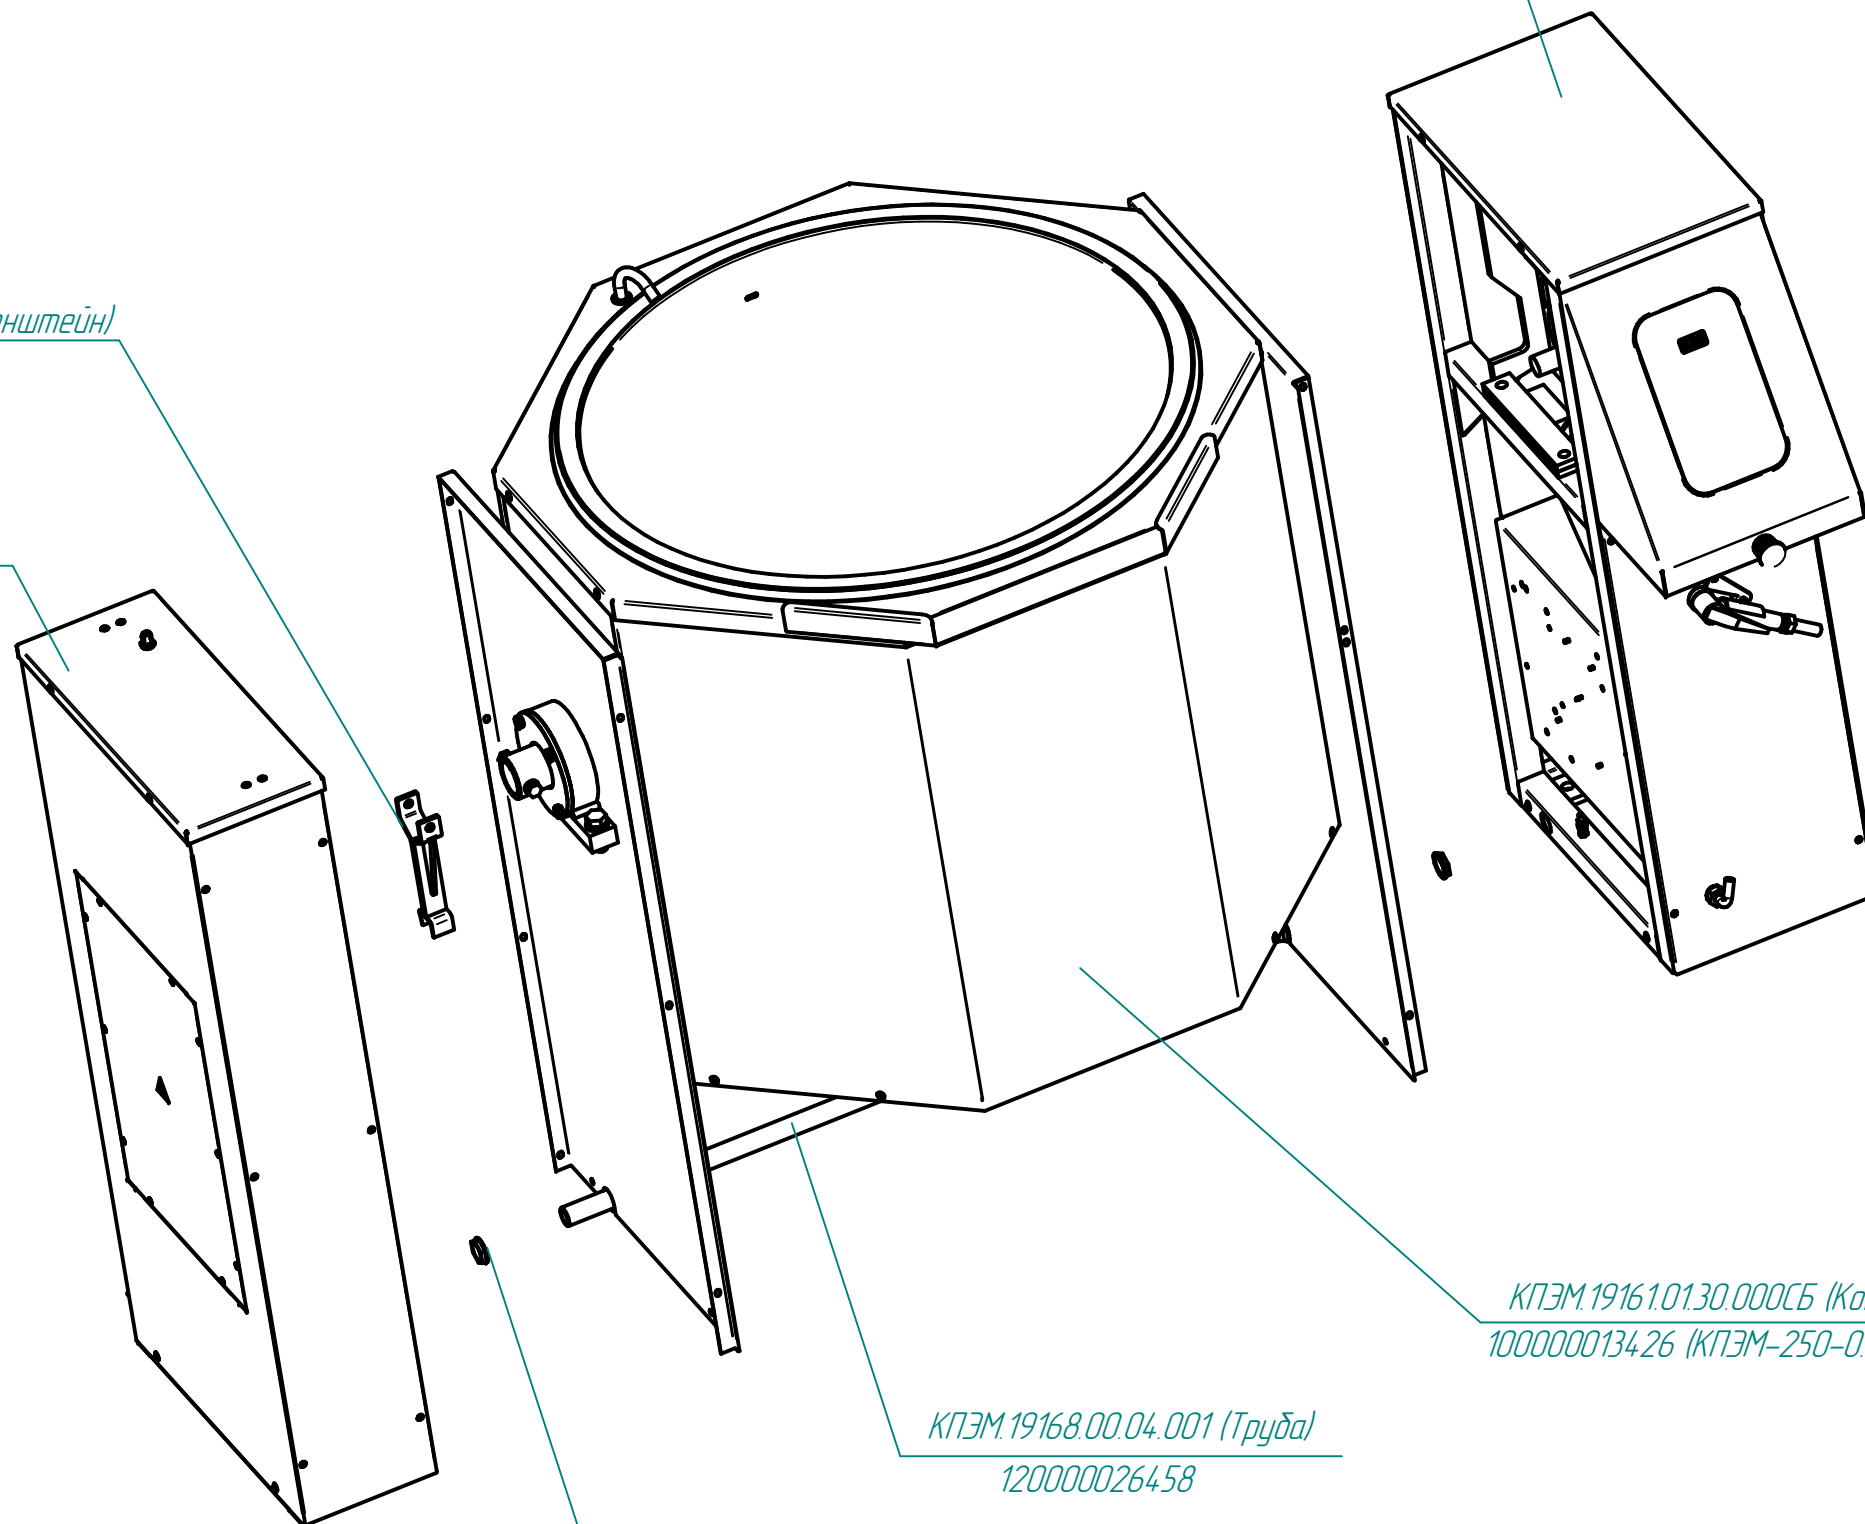

КПЭМ-250-0.19161.001РС
Котлы пищеварочные опрокидывающиеся (250 л)

КПЭМ.1160.17.00.000СБ (Кронштейн)
100000000624

КПЭМ.19161.03.00.000СБ (Стойка левая в сборе)
100000013427 (КПЭМ-250-0.19161.003РС)

КПЭМ.19161.02.00.000СБ (Стойка правая в сборе)
100000013428 (КПЭМ-250-0.19161.002РС)

КПЭМ.19161.01.30.000СБ (Котел в сборе)
100000013426 (КПЭМ-250-0.19161.004РС)

КПЭМ.19168.00.04.001 (Труба)
120000026458

Гайка G3/4" с дуртиком
120000007783