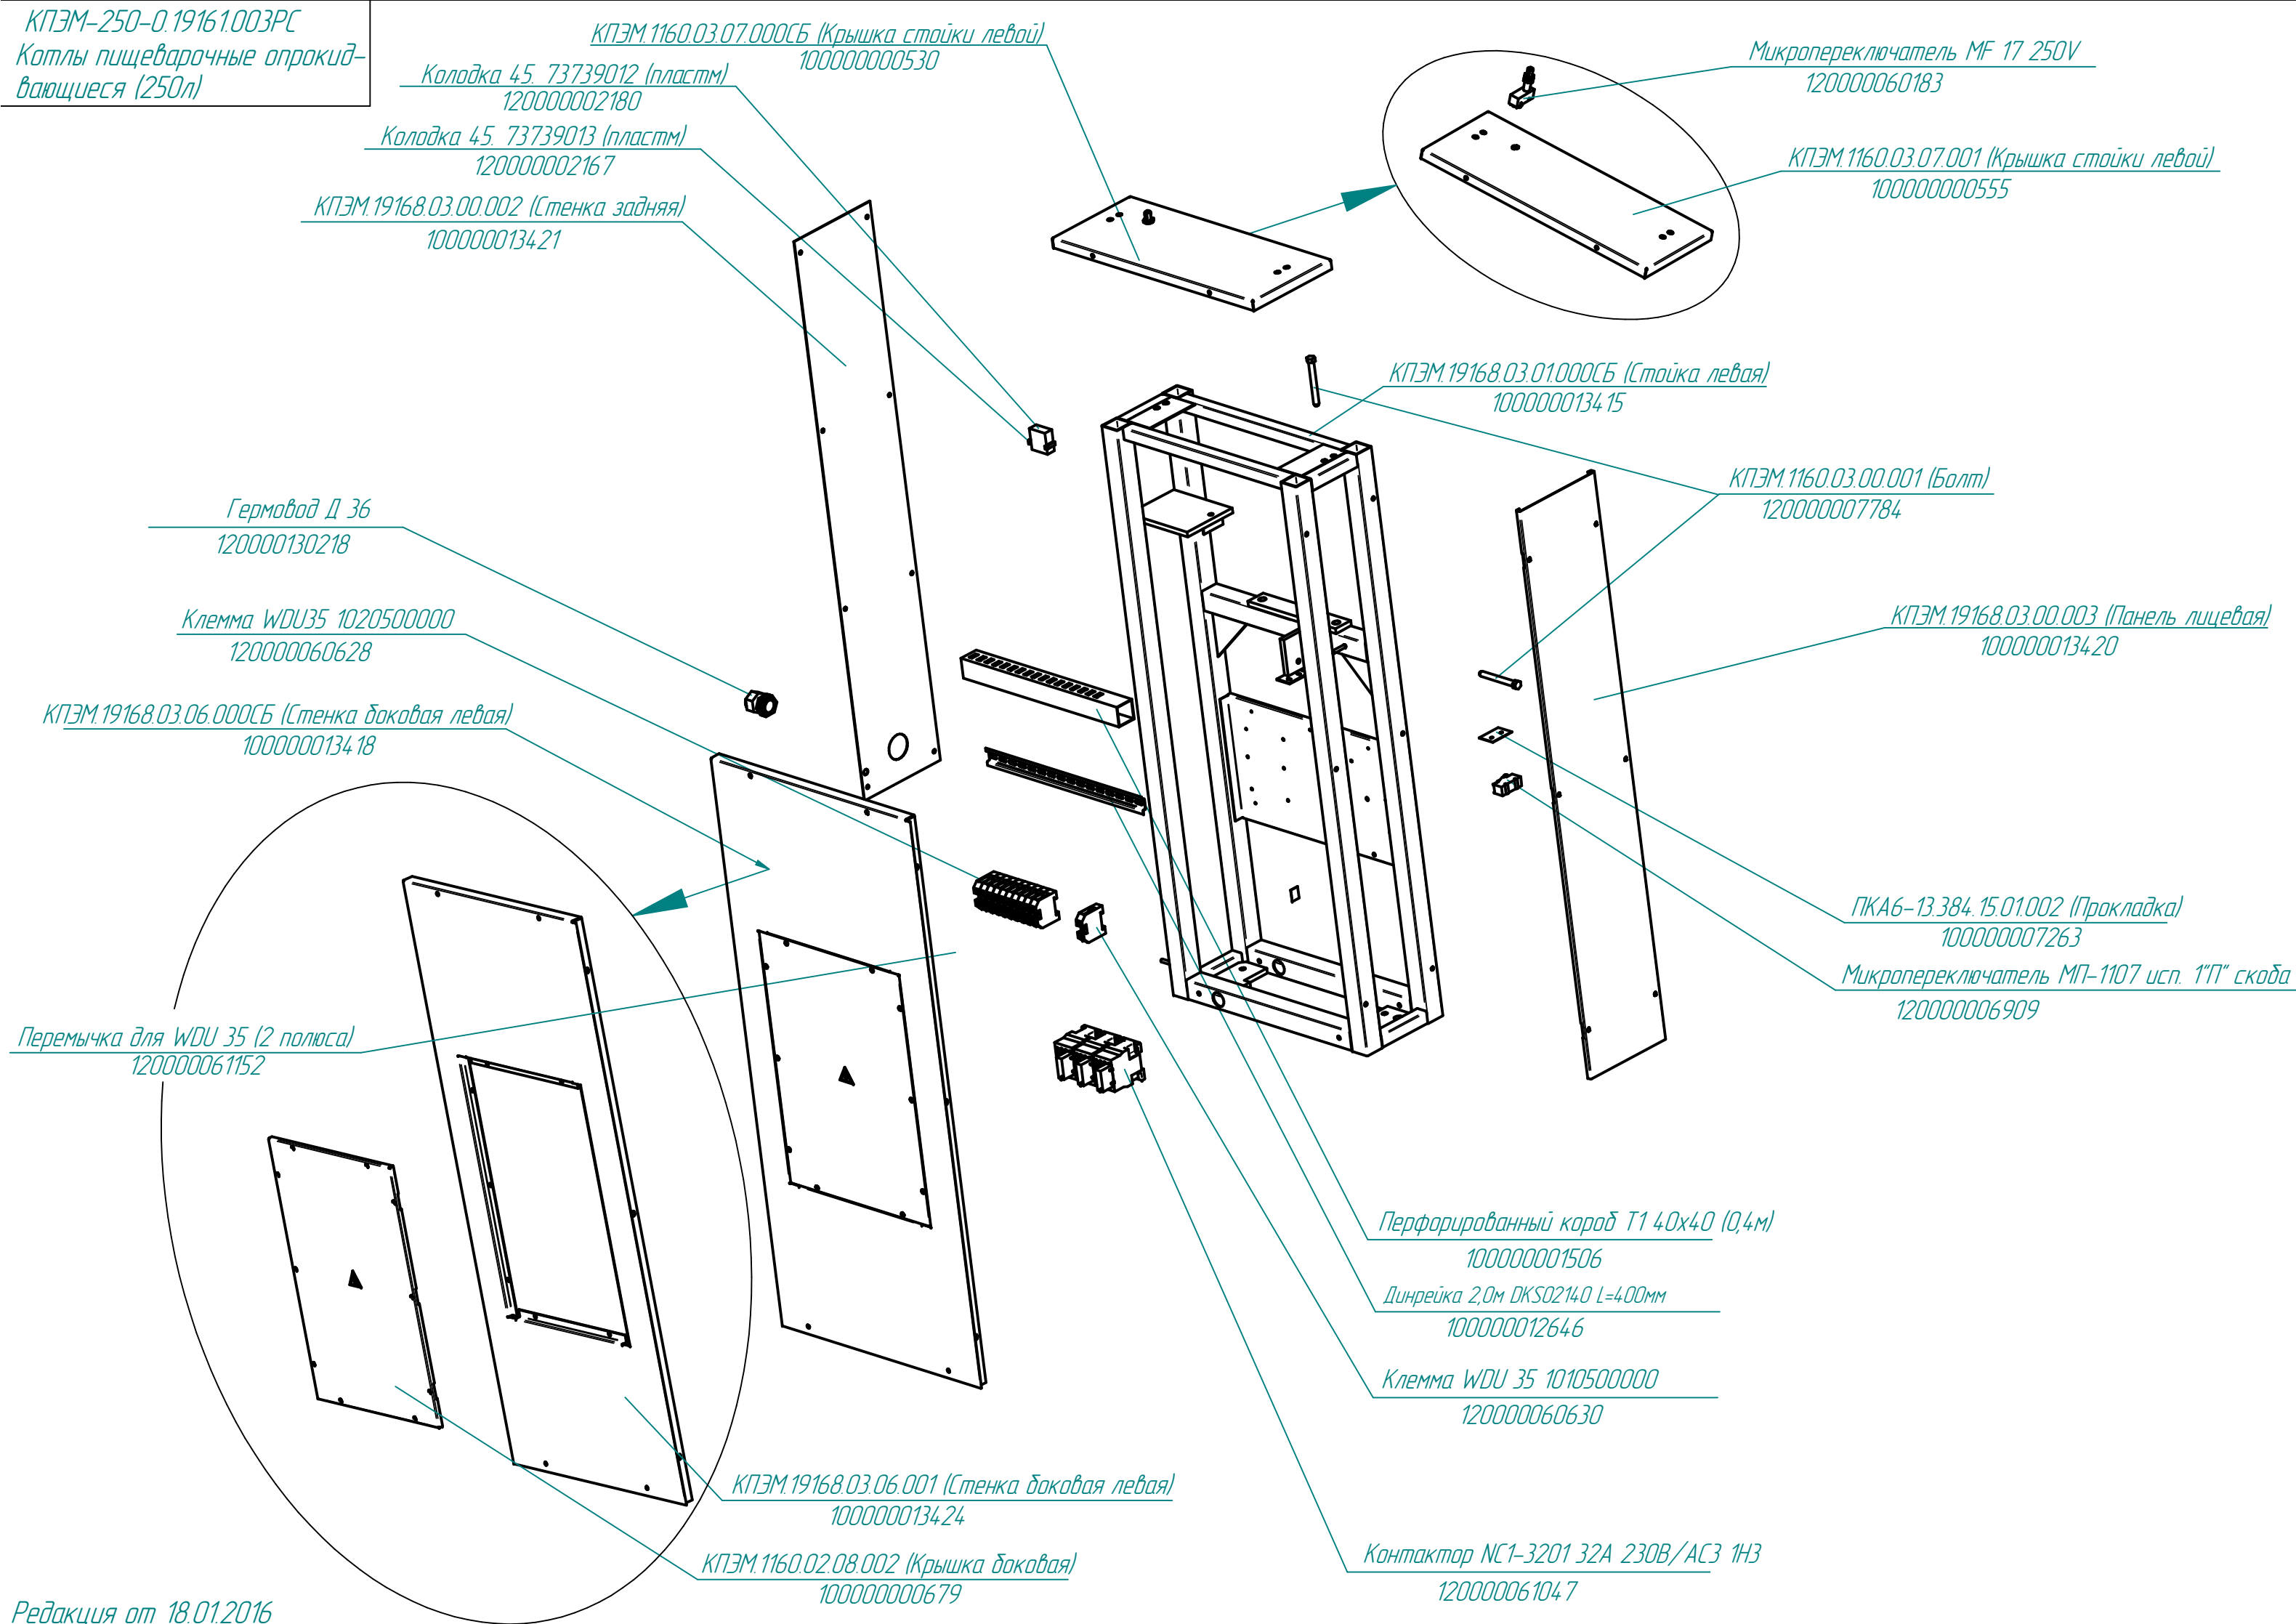

КПЭМ-250-0.19161.003РС
Котлы пищеварочные опрoкид-
вающиеся (250л)