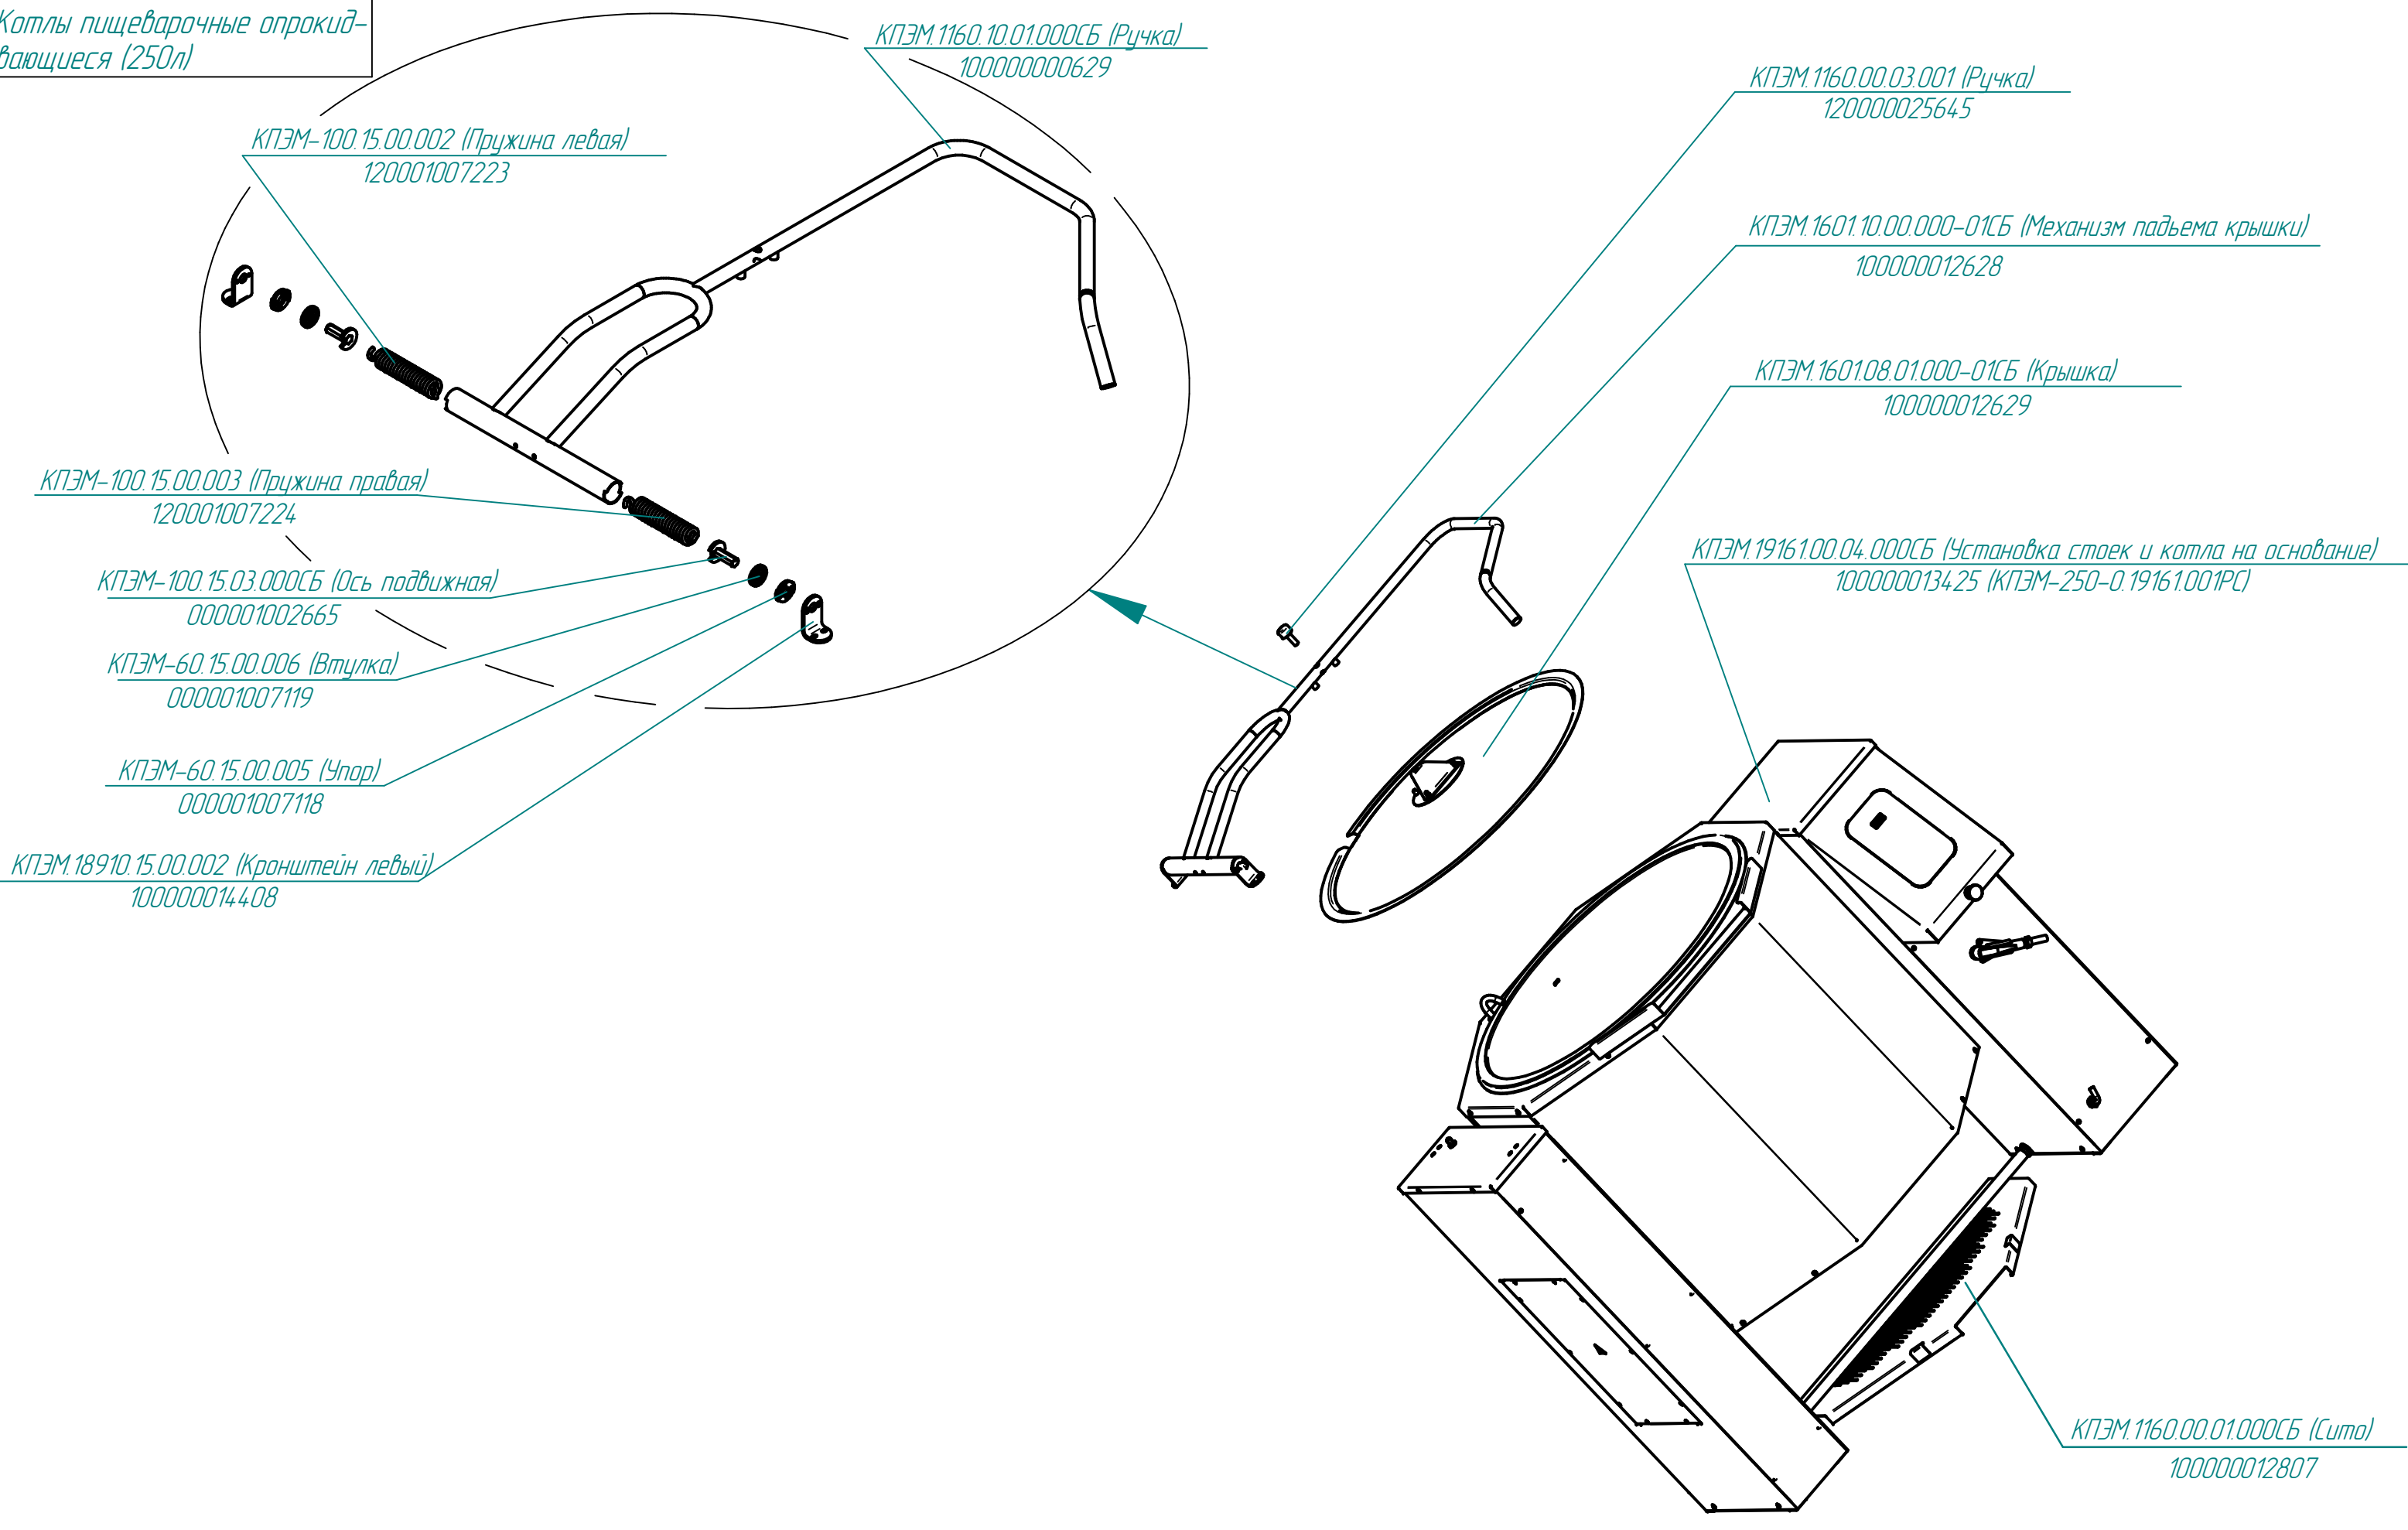

КПЭМ-250-0.19161.000РС
Котлы пищеварочные опрокидывающиеся (250л)