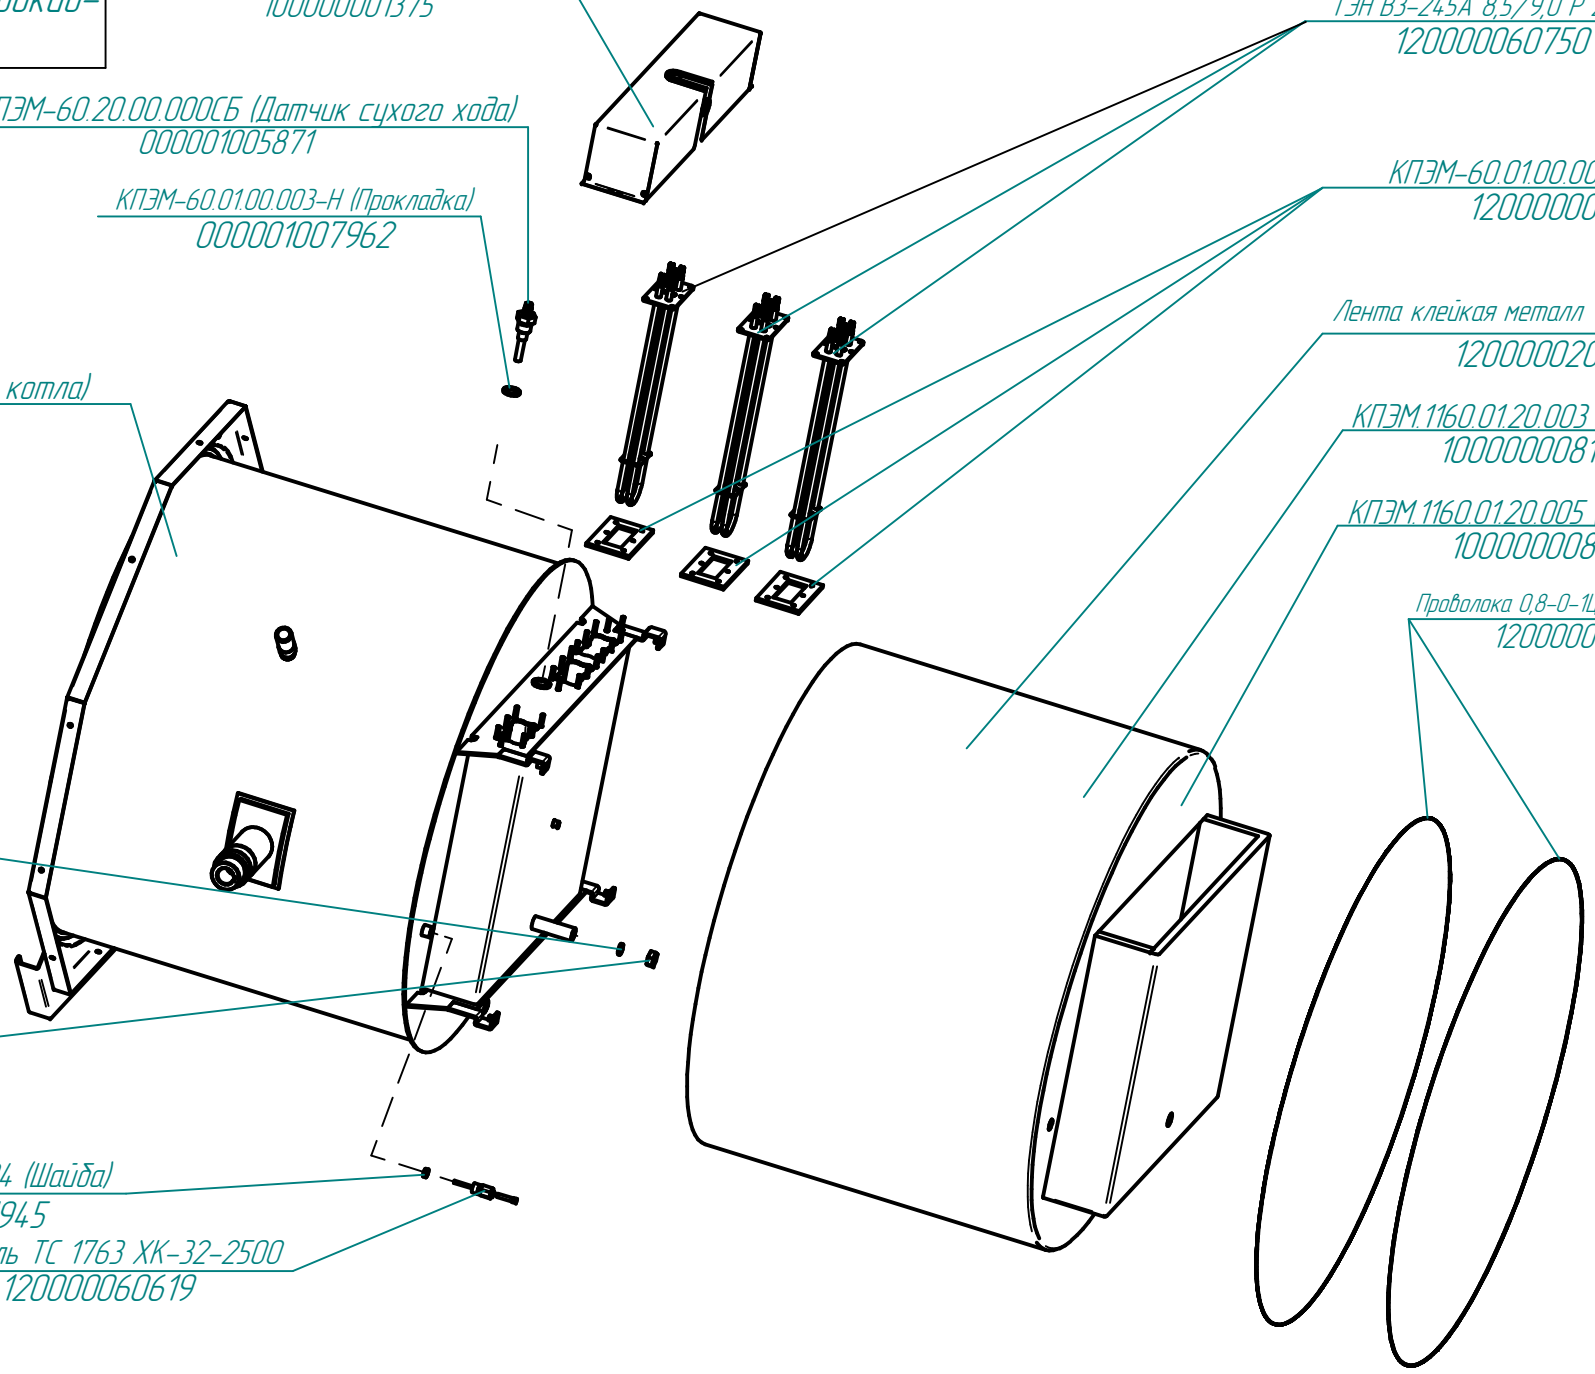

КПЭМ-250-0.1916.1.006РС
Котлы пищеварочные опрокидывающиеся (250л)

КПЭМ.1546.01.13.000СБ (Коробка)
100000001375

КПЭМ-60.20.00.000СБ (Датчик сухого хода)
000001005871

КПЭМ-60.01.00.003-Н (Прокладка)
000001007962

ТЭН ВЗ-245А 8,5/9,0 Р 230
120000060750

КПЭМ-60.01.00.002(Прокладка)
120000002848

Лента клейкая металл 100*50 AVIORA PROFFI
120000020796

КПЭМ.1160.01.20.003 (Утеплитель)
1000000008176

КПЭМ.1160.01.20.005 (Утеплитель)
1000000008177

Проволока 0,8-0-1Ц ГОСТ 3282-74 L=2,9м
120000011328

КПЭМ.1916.1.01.01.000СБ (Корпус котла)
100000013431

КПЭМ-60.01.00.001(Прокладка)
000001007960

Заглушка G1/2"
120000002414

ПКА6-15.00.02.004 (Шайба)
000001001945

Преобразователь ТС 1763 ХК-32-2500
120000060619