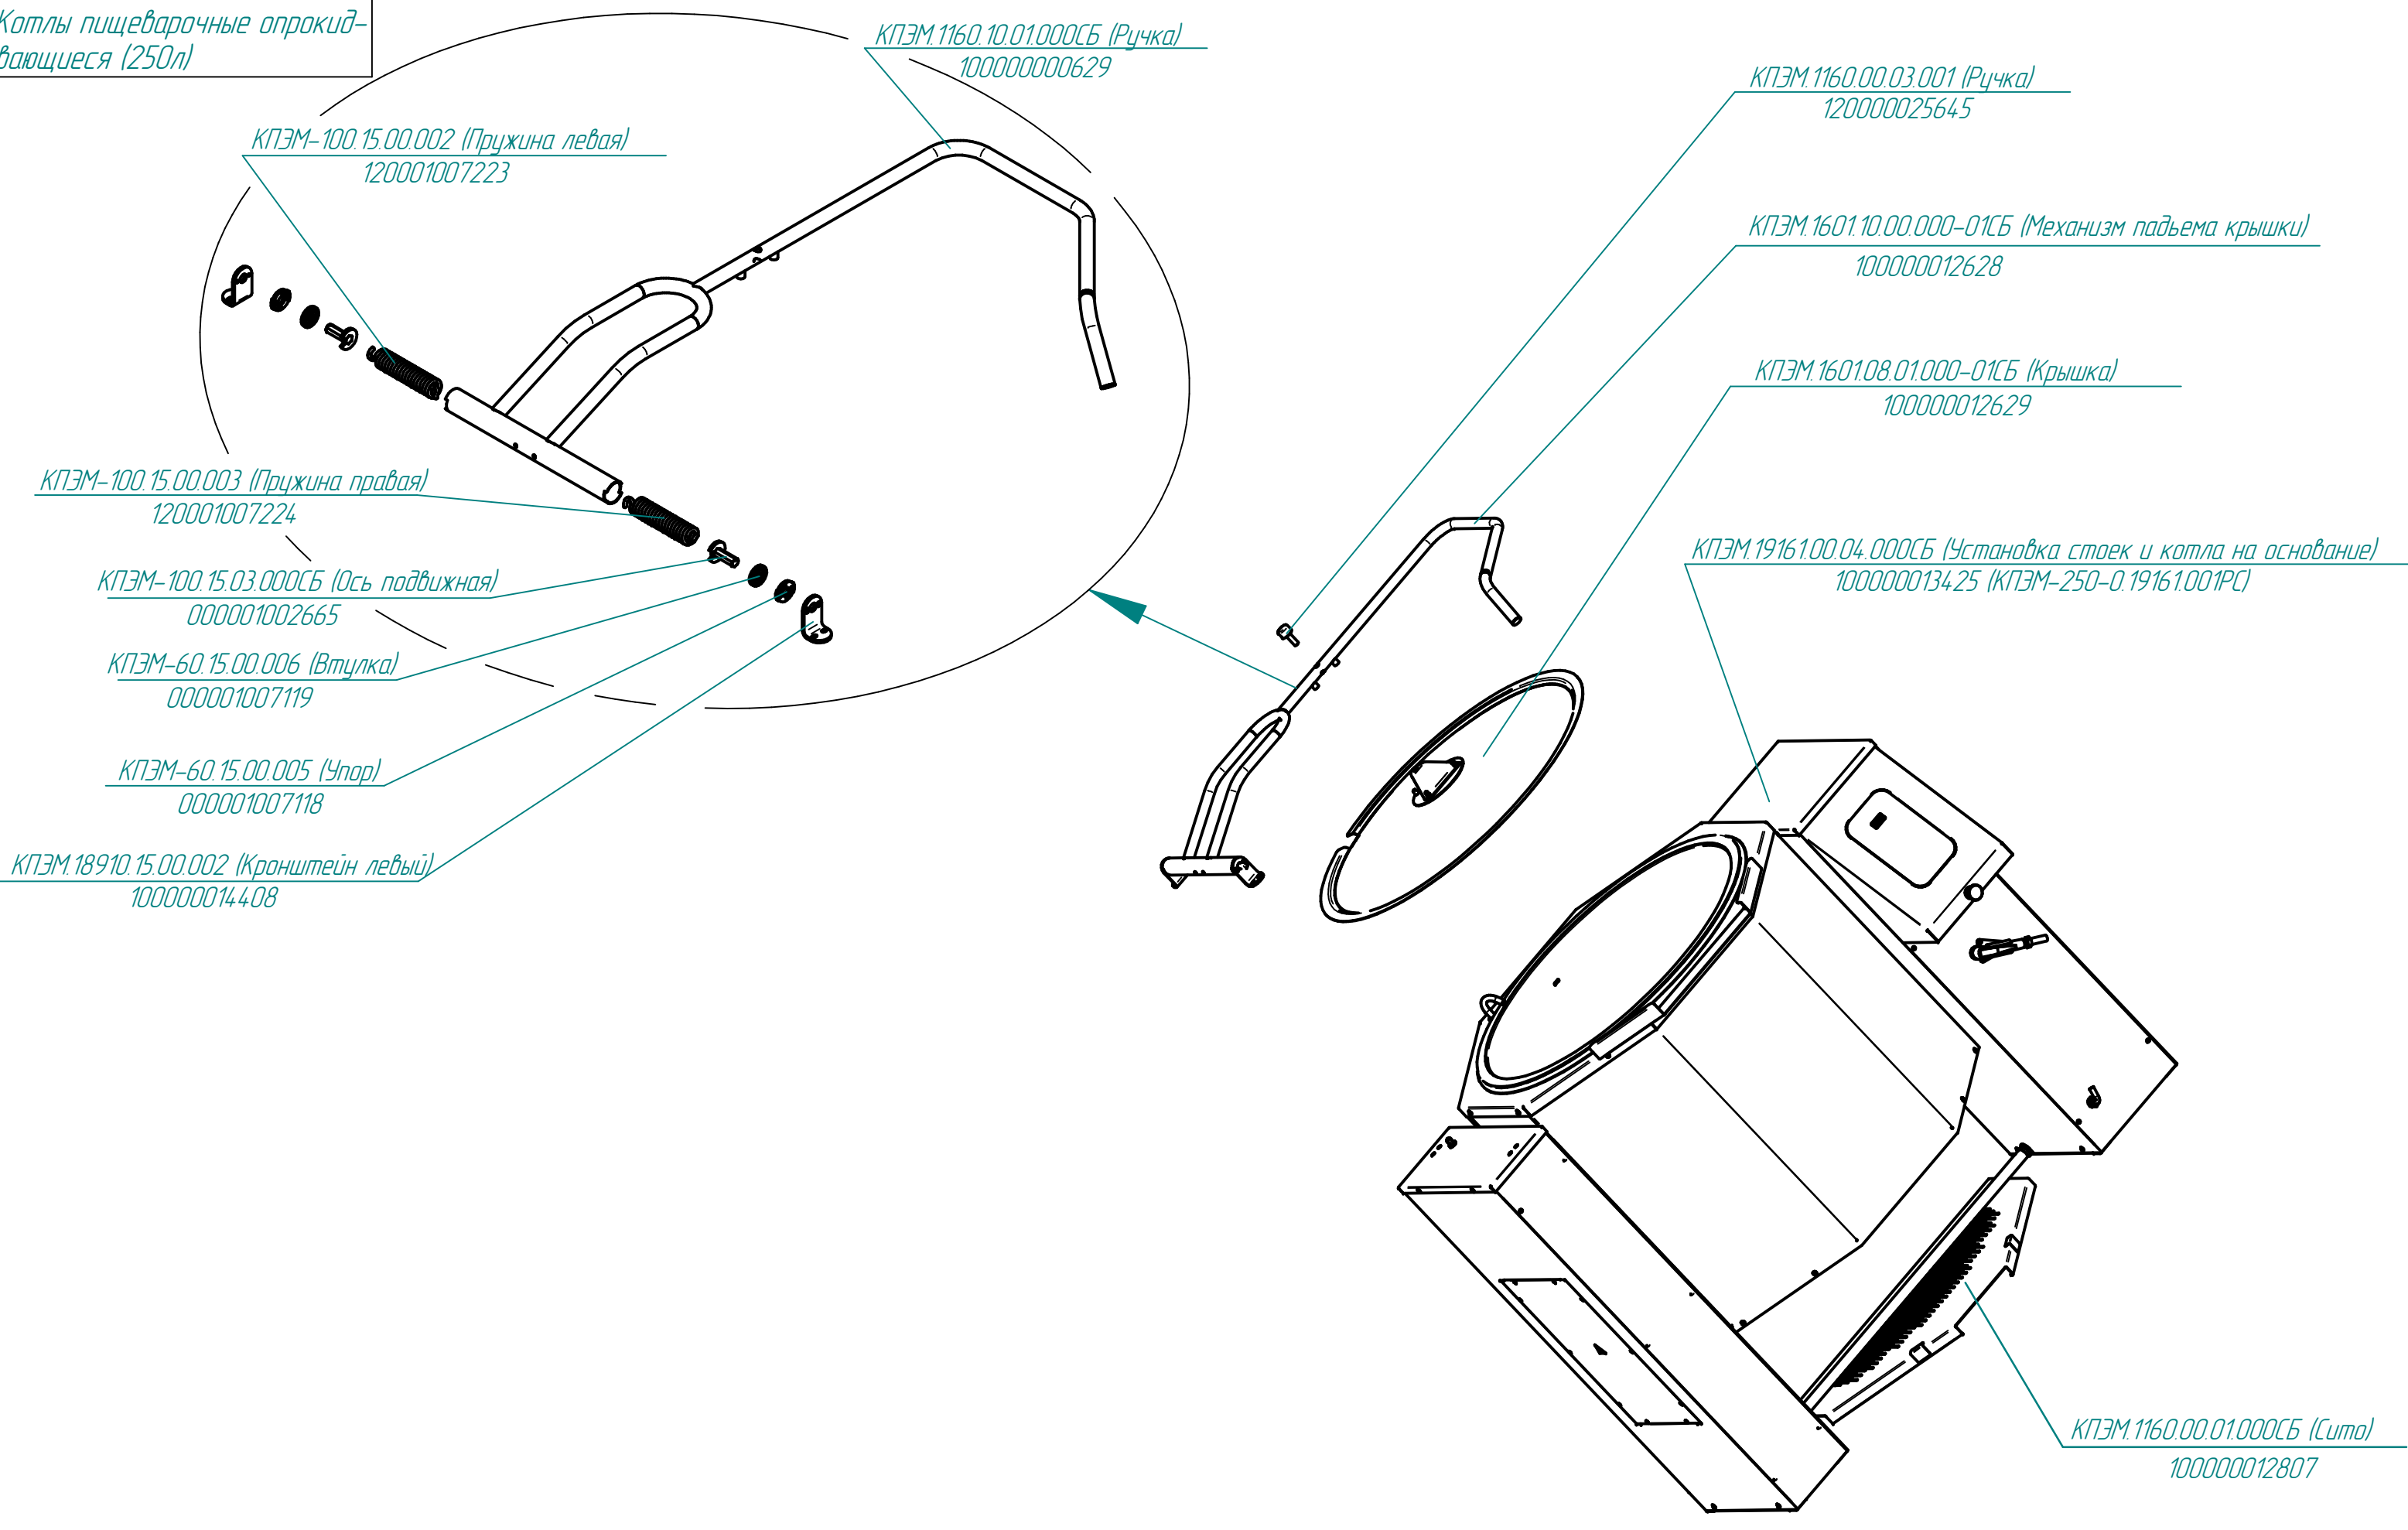

КПЭМ-250-0.19161.000РС  
Котлы пищеварочные опрокидывающиеся (250л)

КПЭМ-250-0.19161.001РС  
Котлы пищеварочные опрокидывающиеся (250 л)

КПЭМ.1160.17.00.000СБ (Кронштейн)  
100000000624

КПЭМ.19161.03.00.000СБ (Стойка левая в сборе)  
100000013427 (КПЭМ-250-0.19161.003РС)