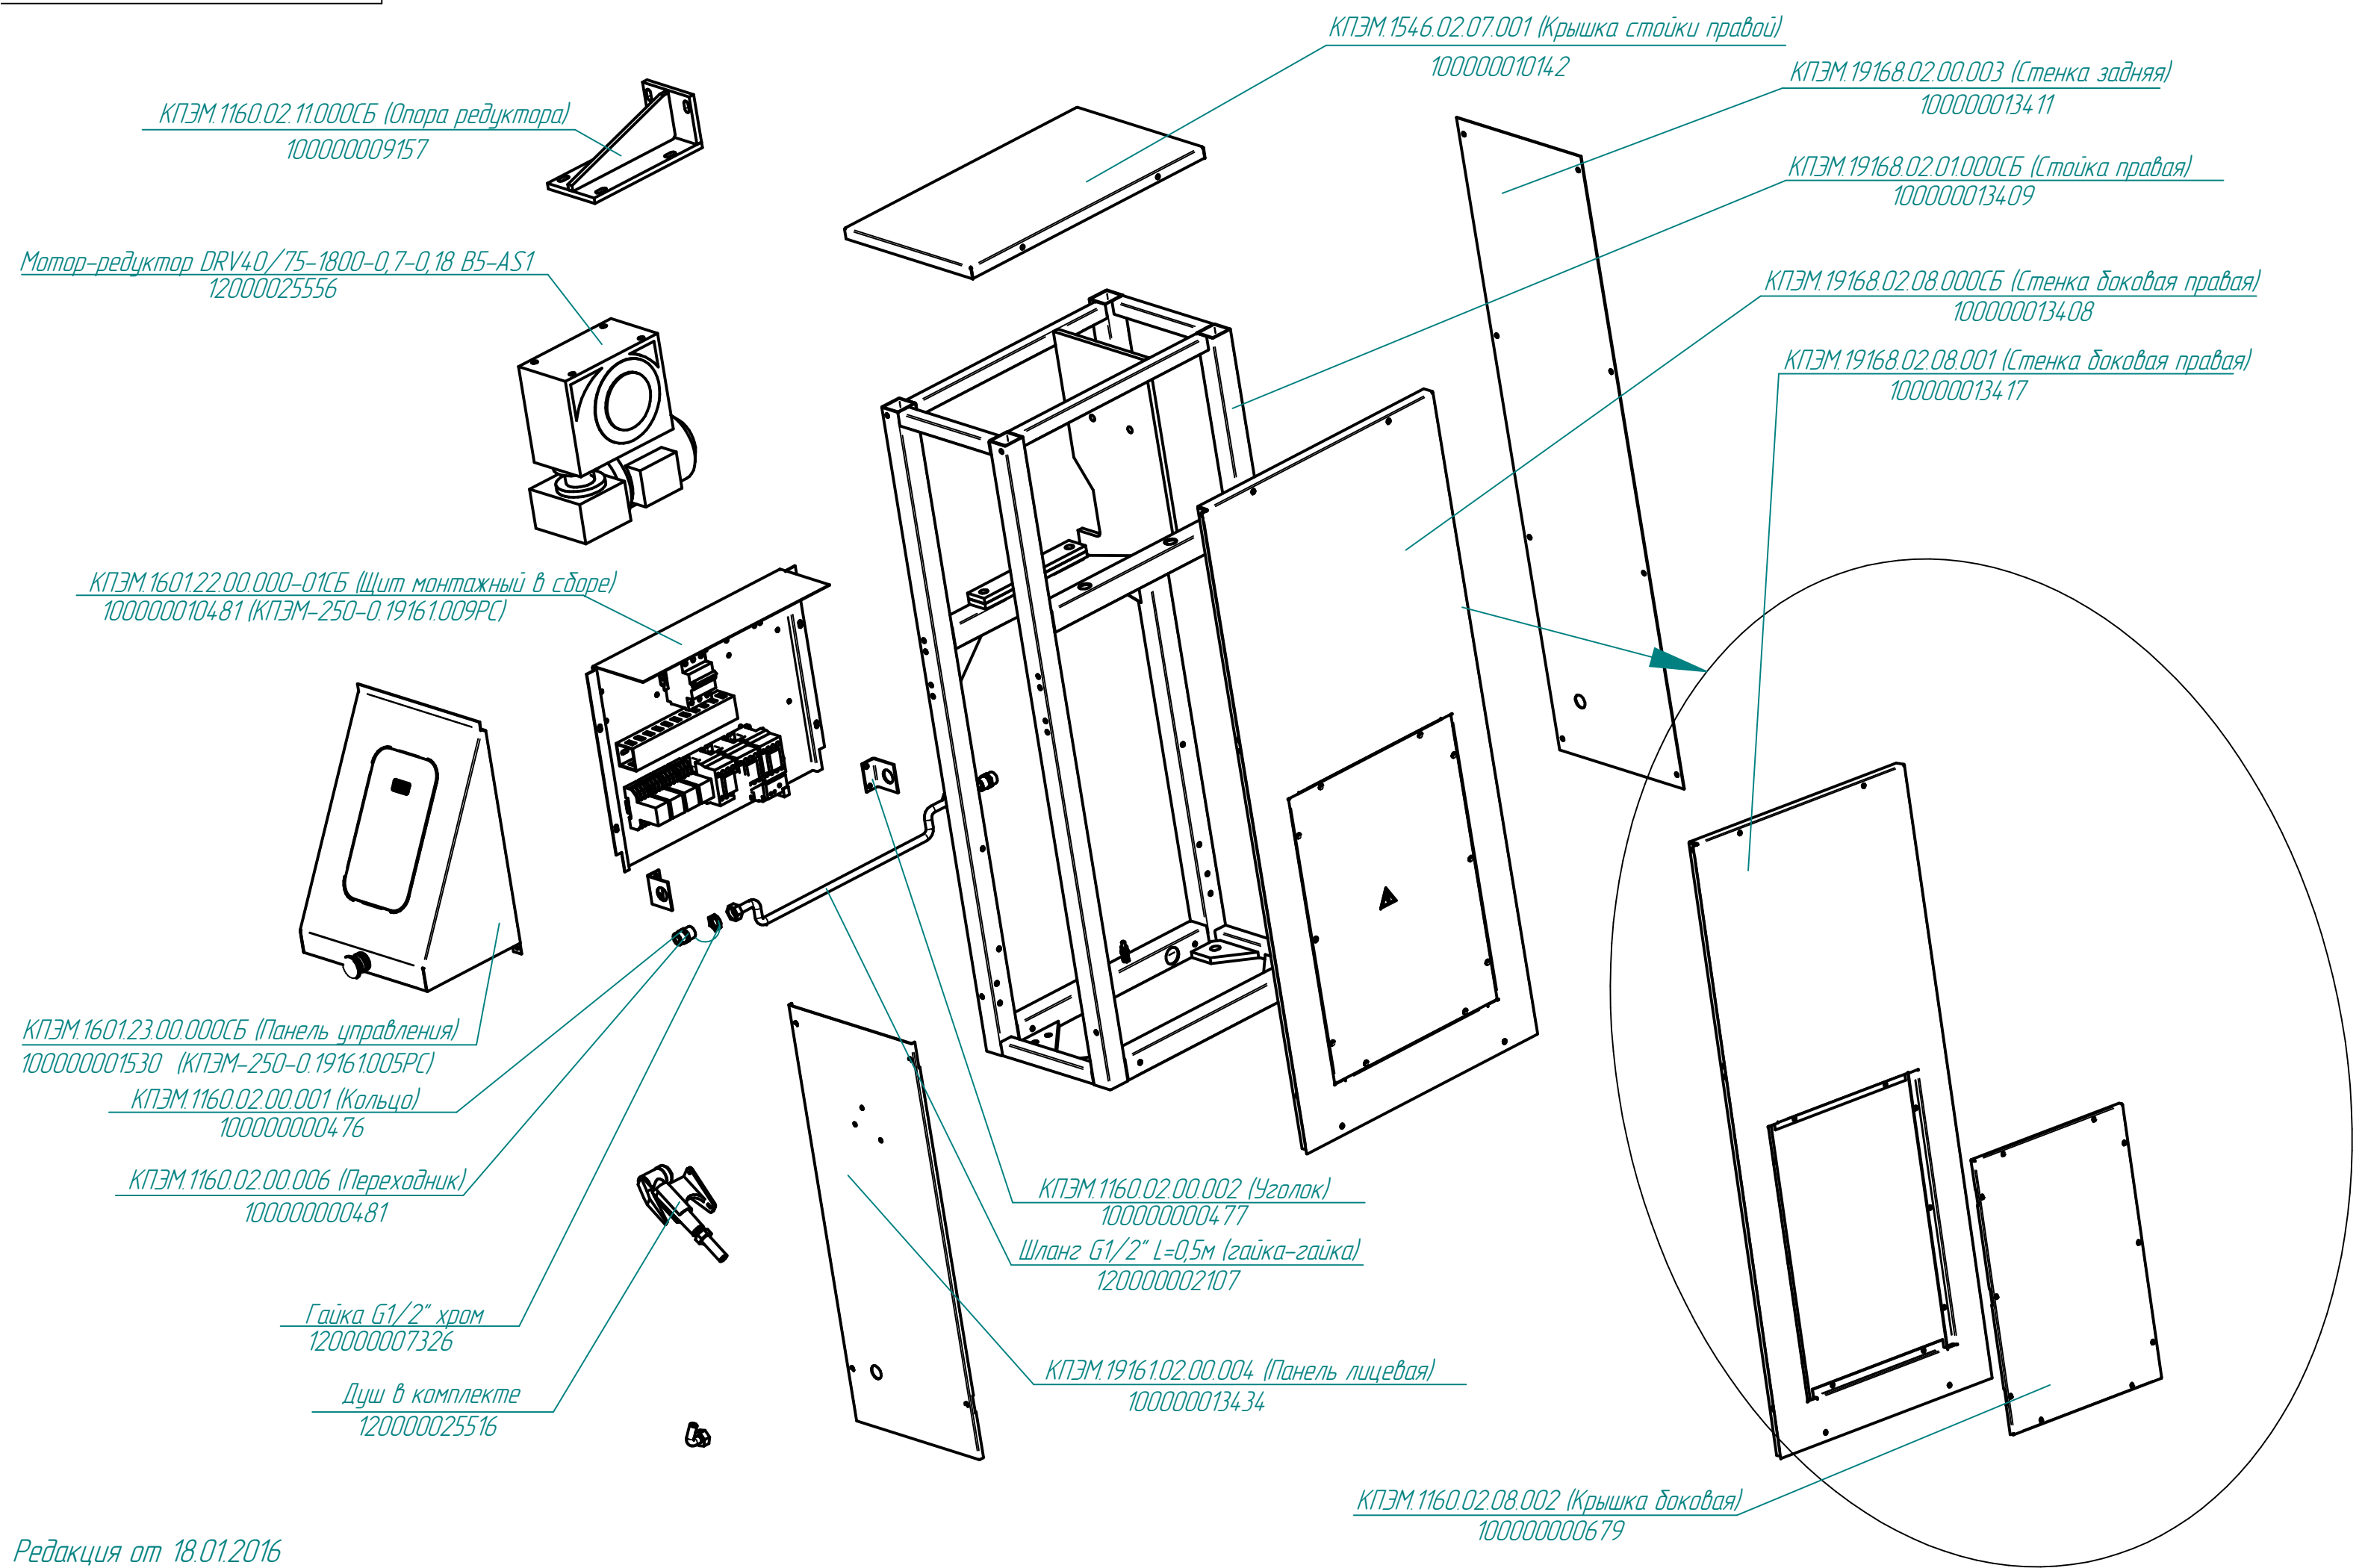

КПЭМ-250-0.1916.1.002РС
Котлы пищеварочные опрокидывающиеся (250л)