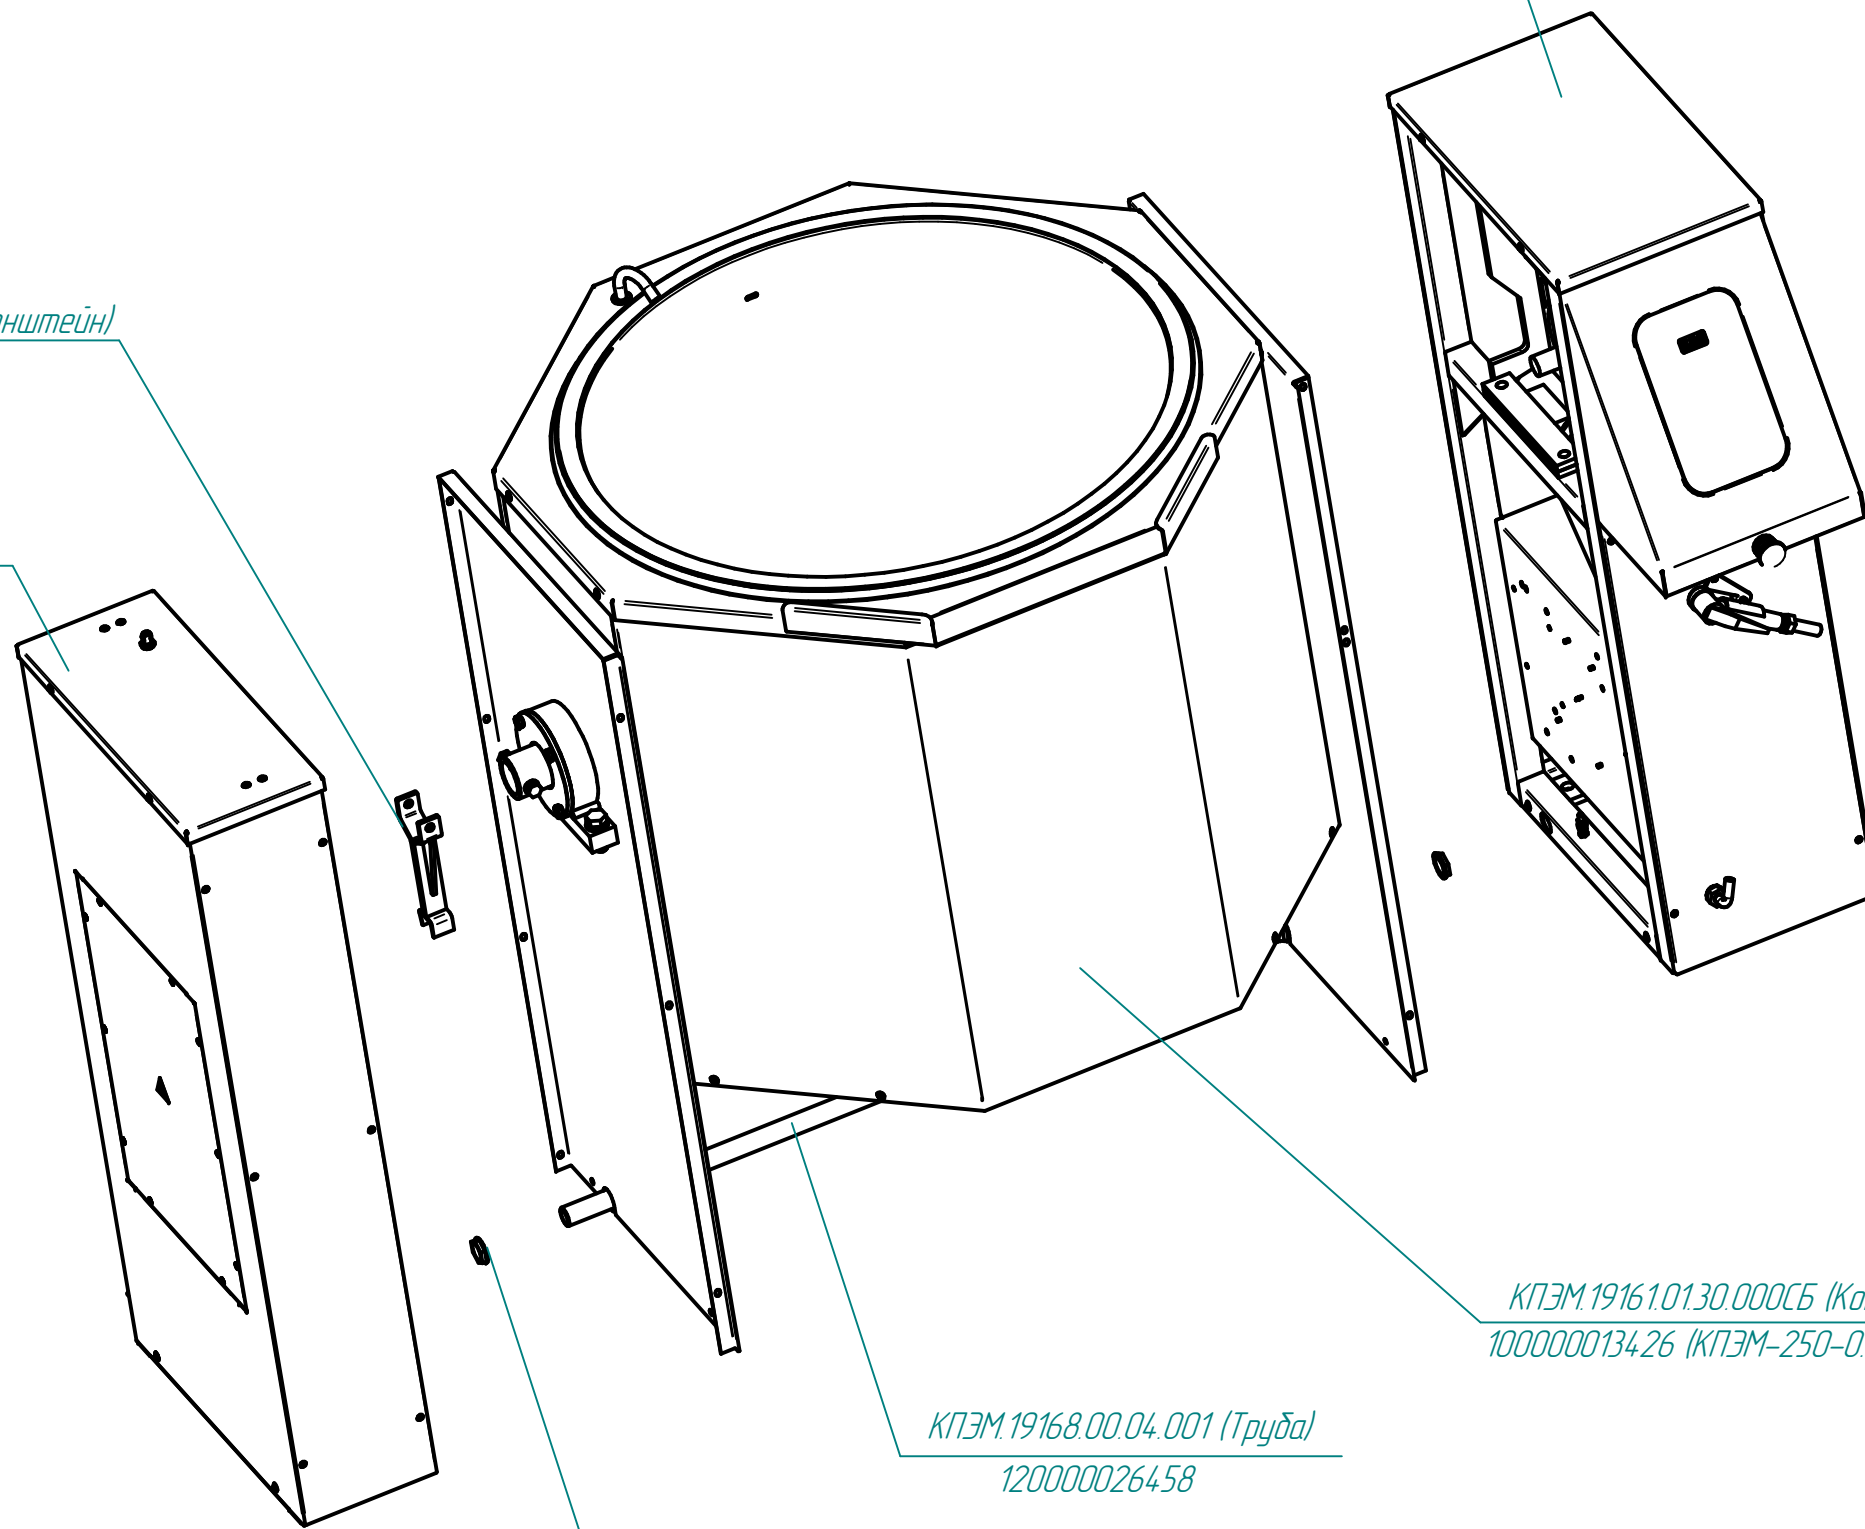

КПЭМ-250-0.19161.001РС
Котлы пищеварочные опрокидывающиеся (250 л)

КПЭМ.1160.17.00.000СБ (Кронштейн)
100000000624

КПЭМ.19161.03.00.000СБ (Стойка левая в сборе)
100000013427 (КПЭМ-250-0.19161.003РС)

КПЭМ.19161.02.00.000СБ (Стойка правая в сборе)
100000013428 (КПЭМ-250-0.19161.002РС)

КПЭМ.19161.01.30.000СБ (Котел в сборе)
100000013426 (КПЭМ-250-0.19161.004РС)

КПЭМ.19168.00.04.001 (Труба)
120000026458

Гайка G3/4" с дуртиком
120000007783