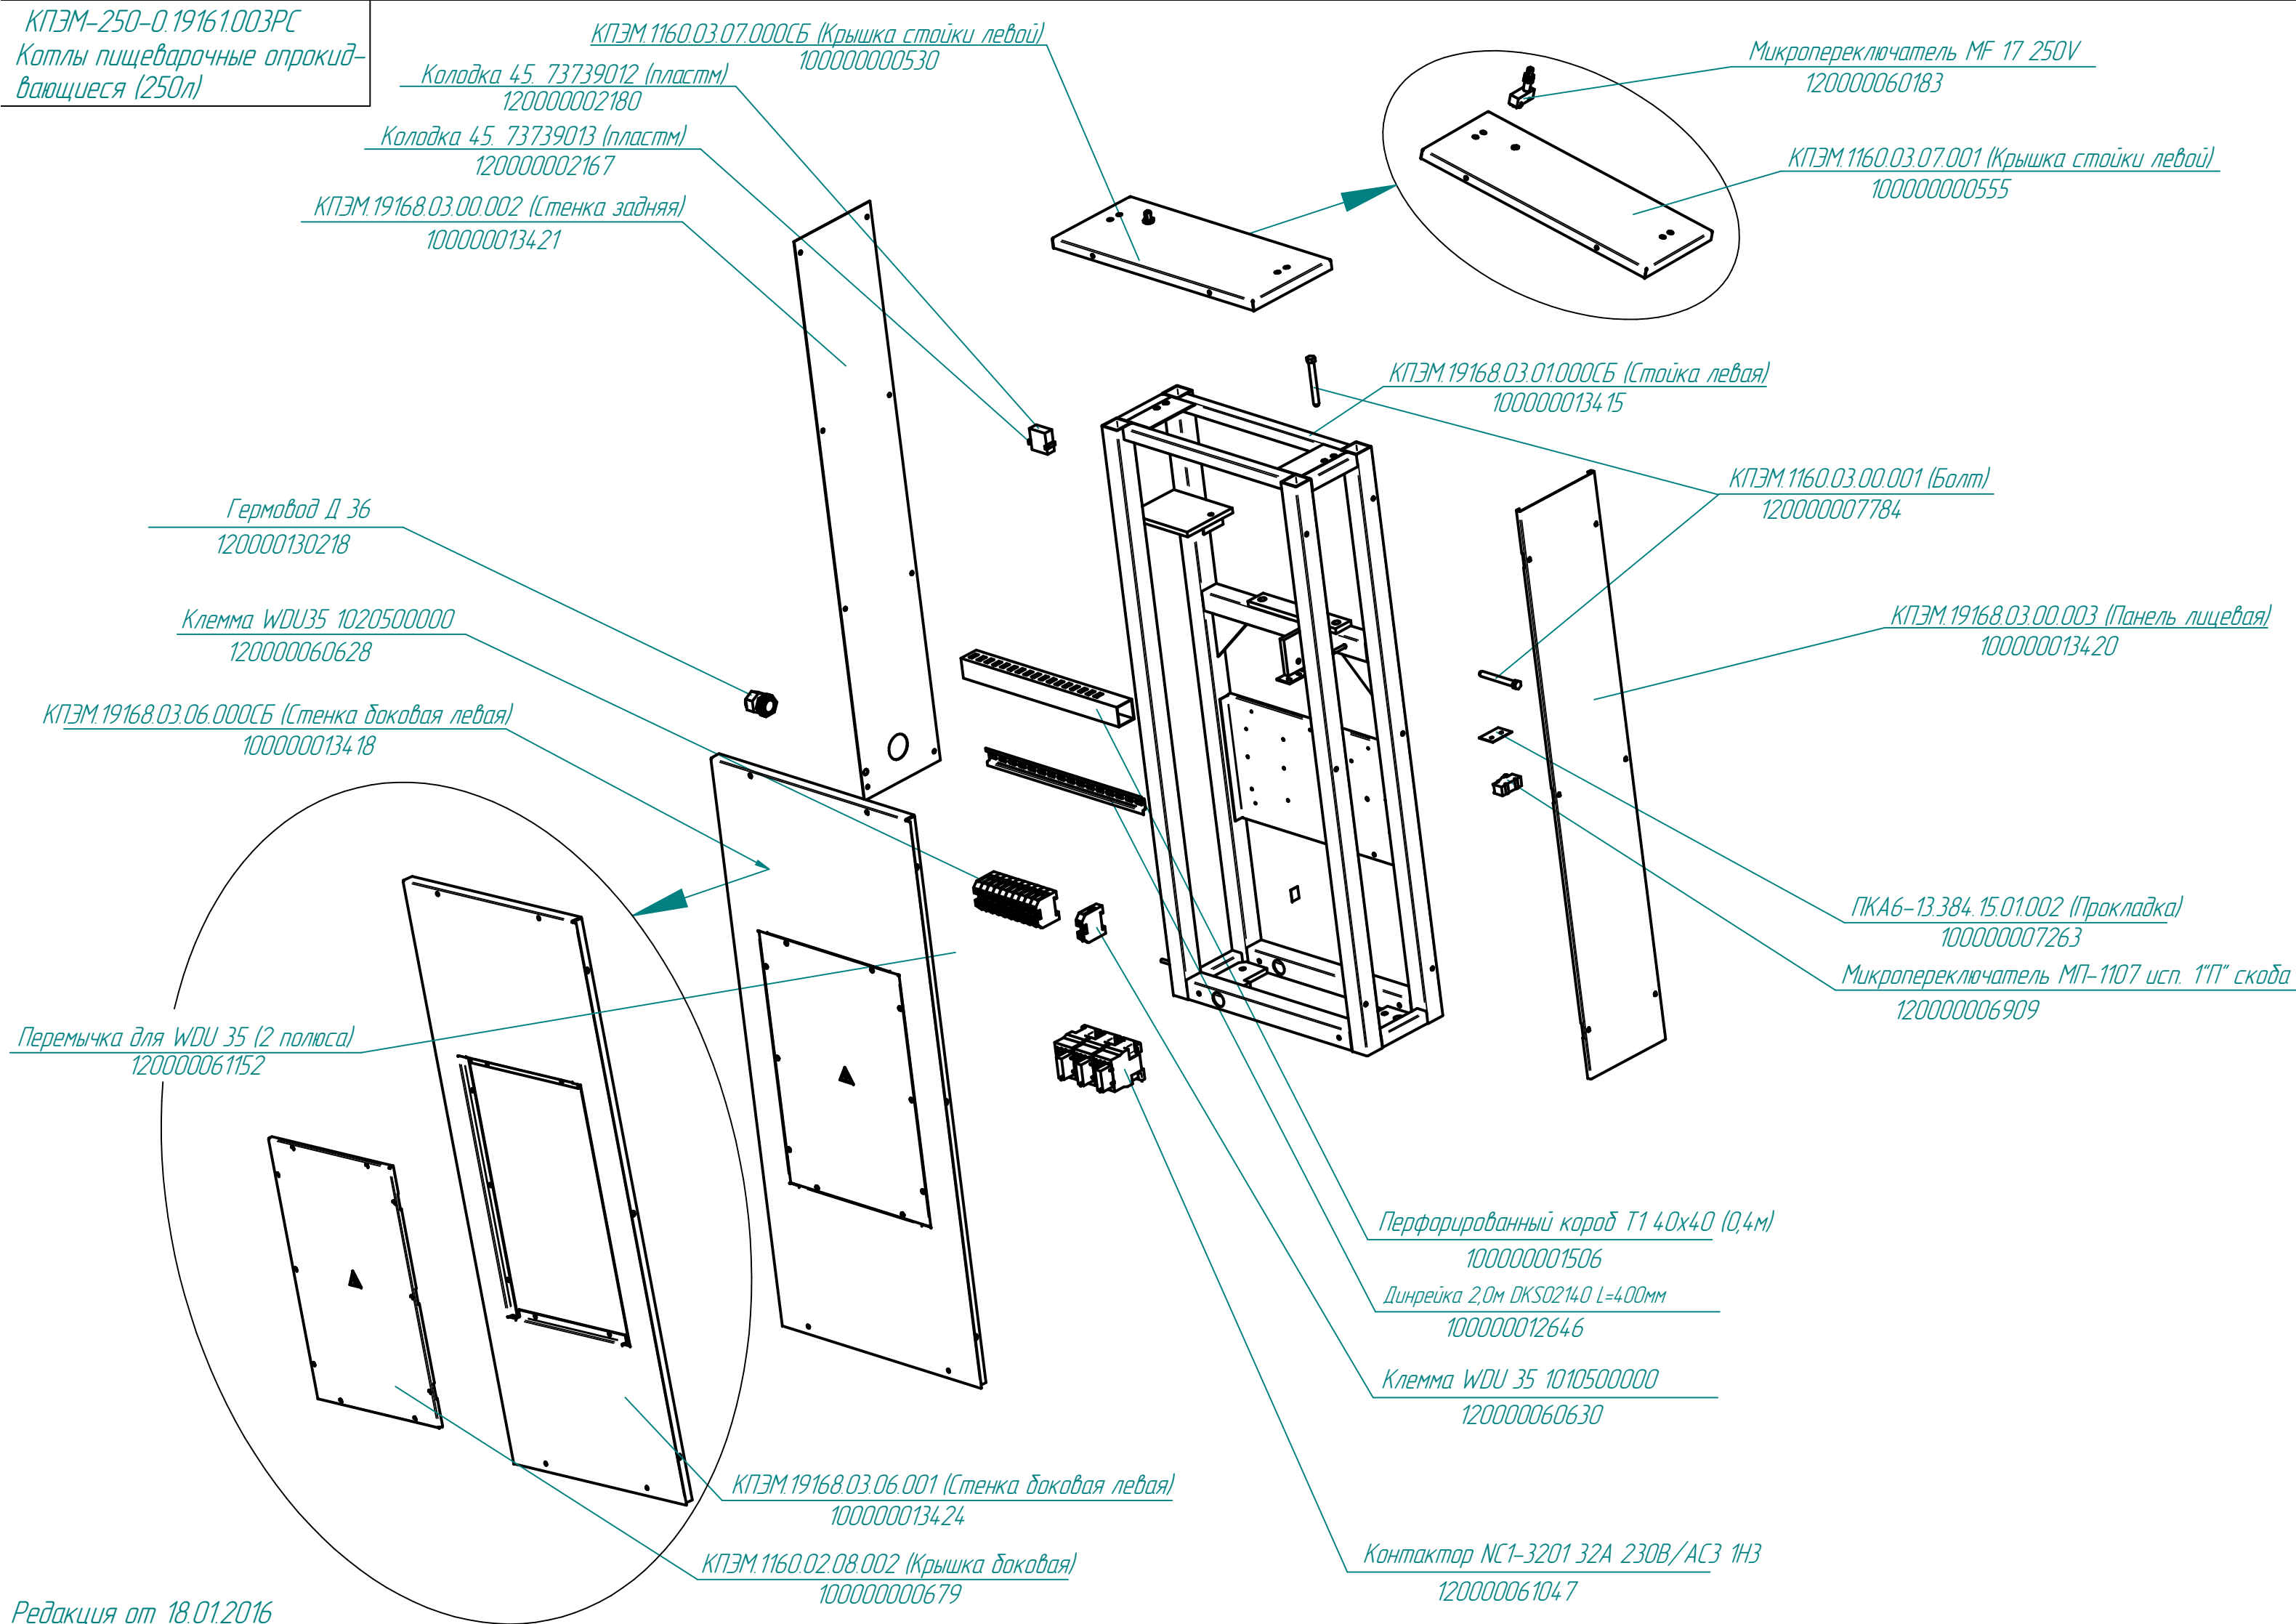

КПЭМ-250-0.19161.003РС
Котлы пищеварочные опрессовывающиеся (250л)