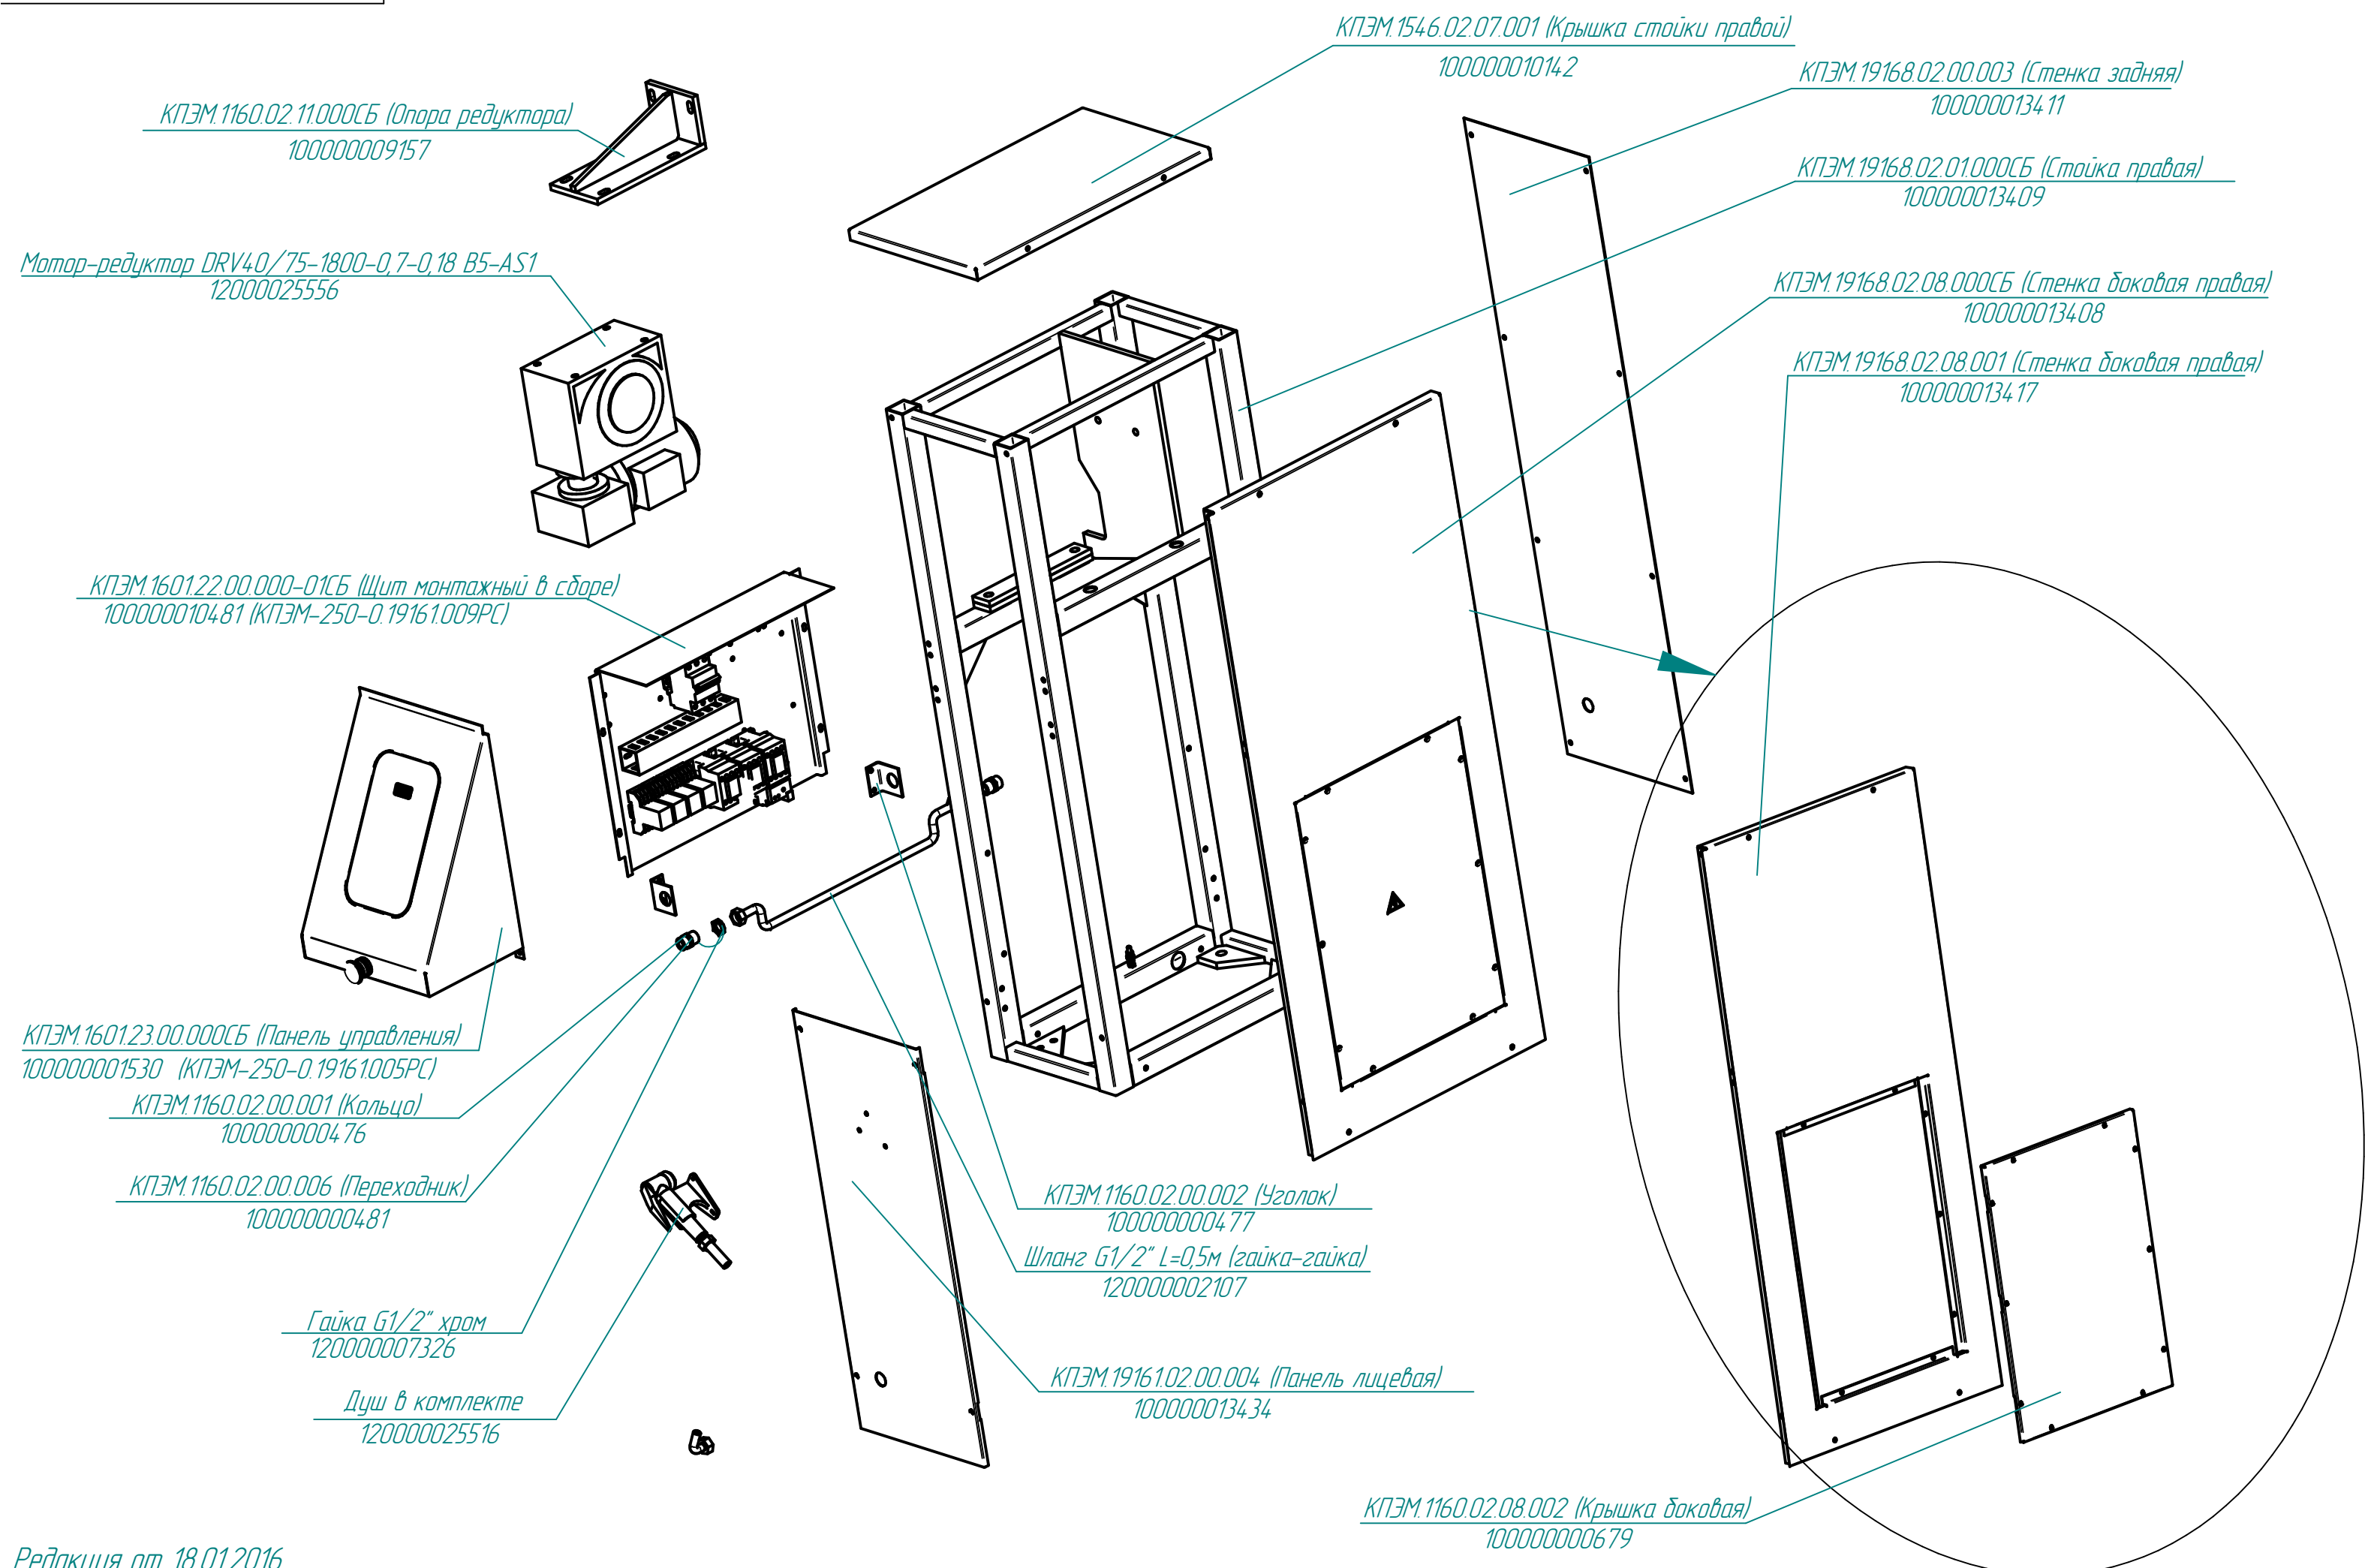

КПЭМ-250-0.1916.1.002РС
Котлы пищеварочные опрокидывающиеся (250л)