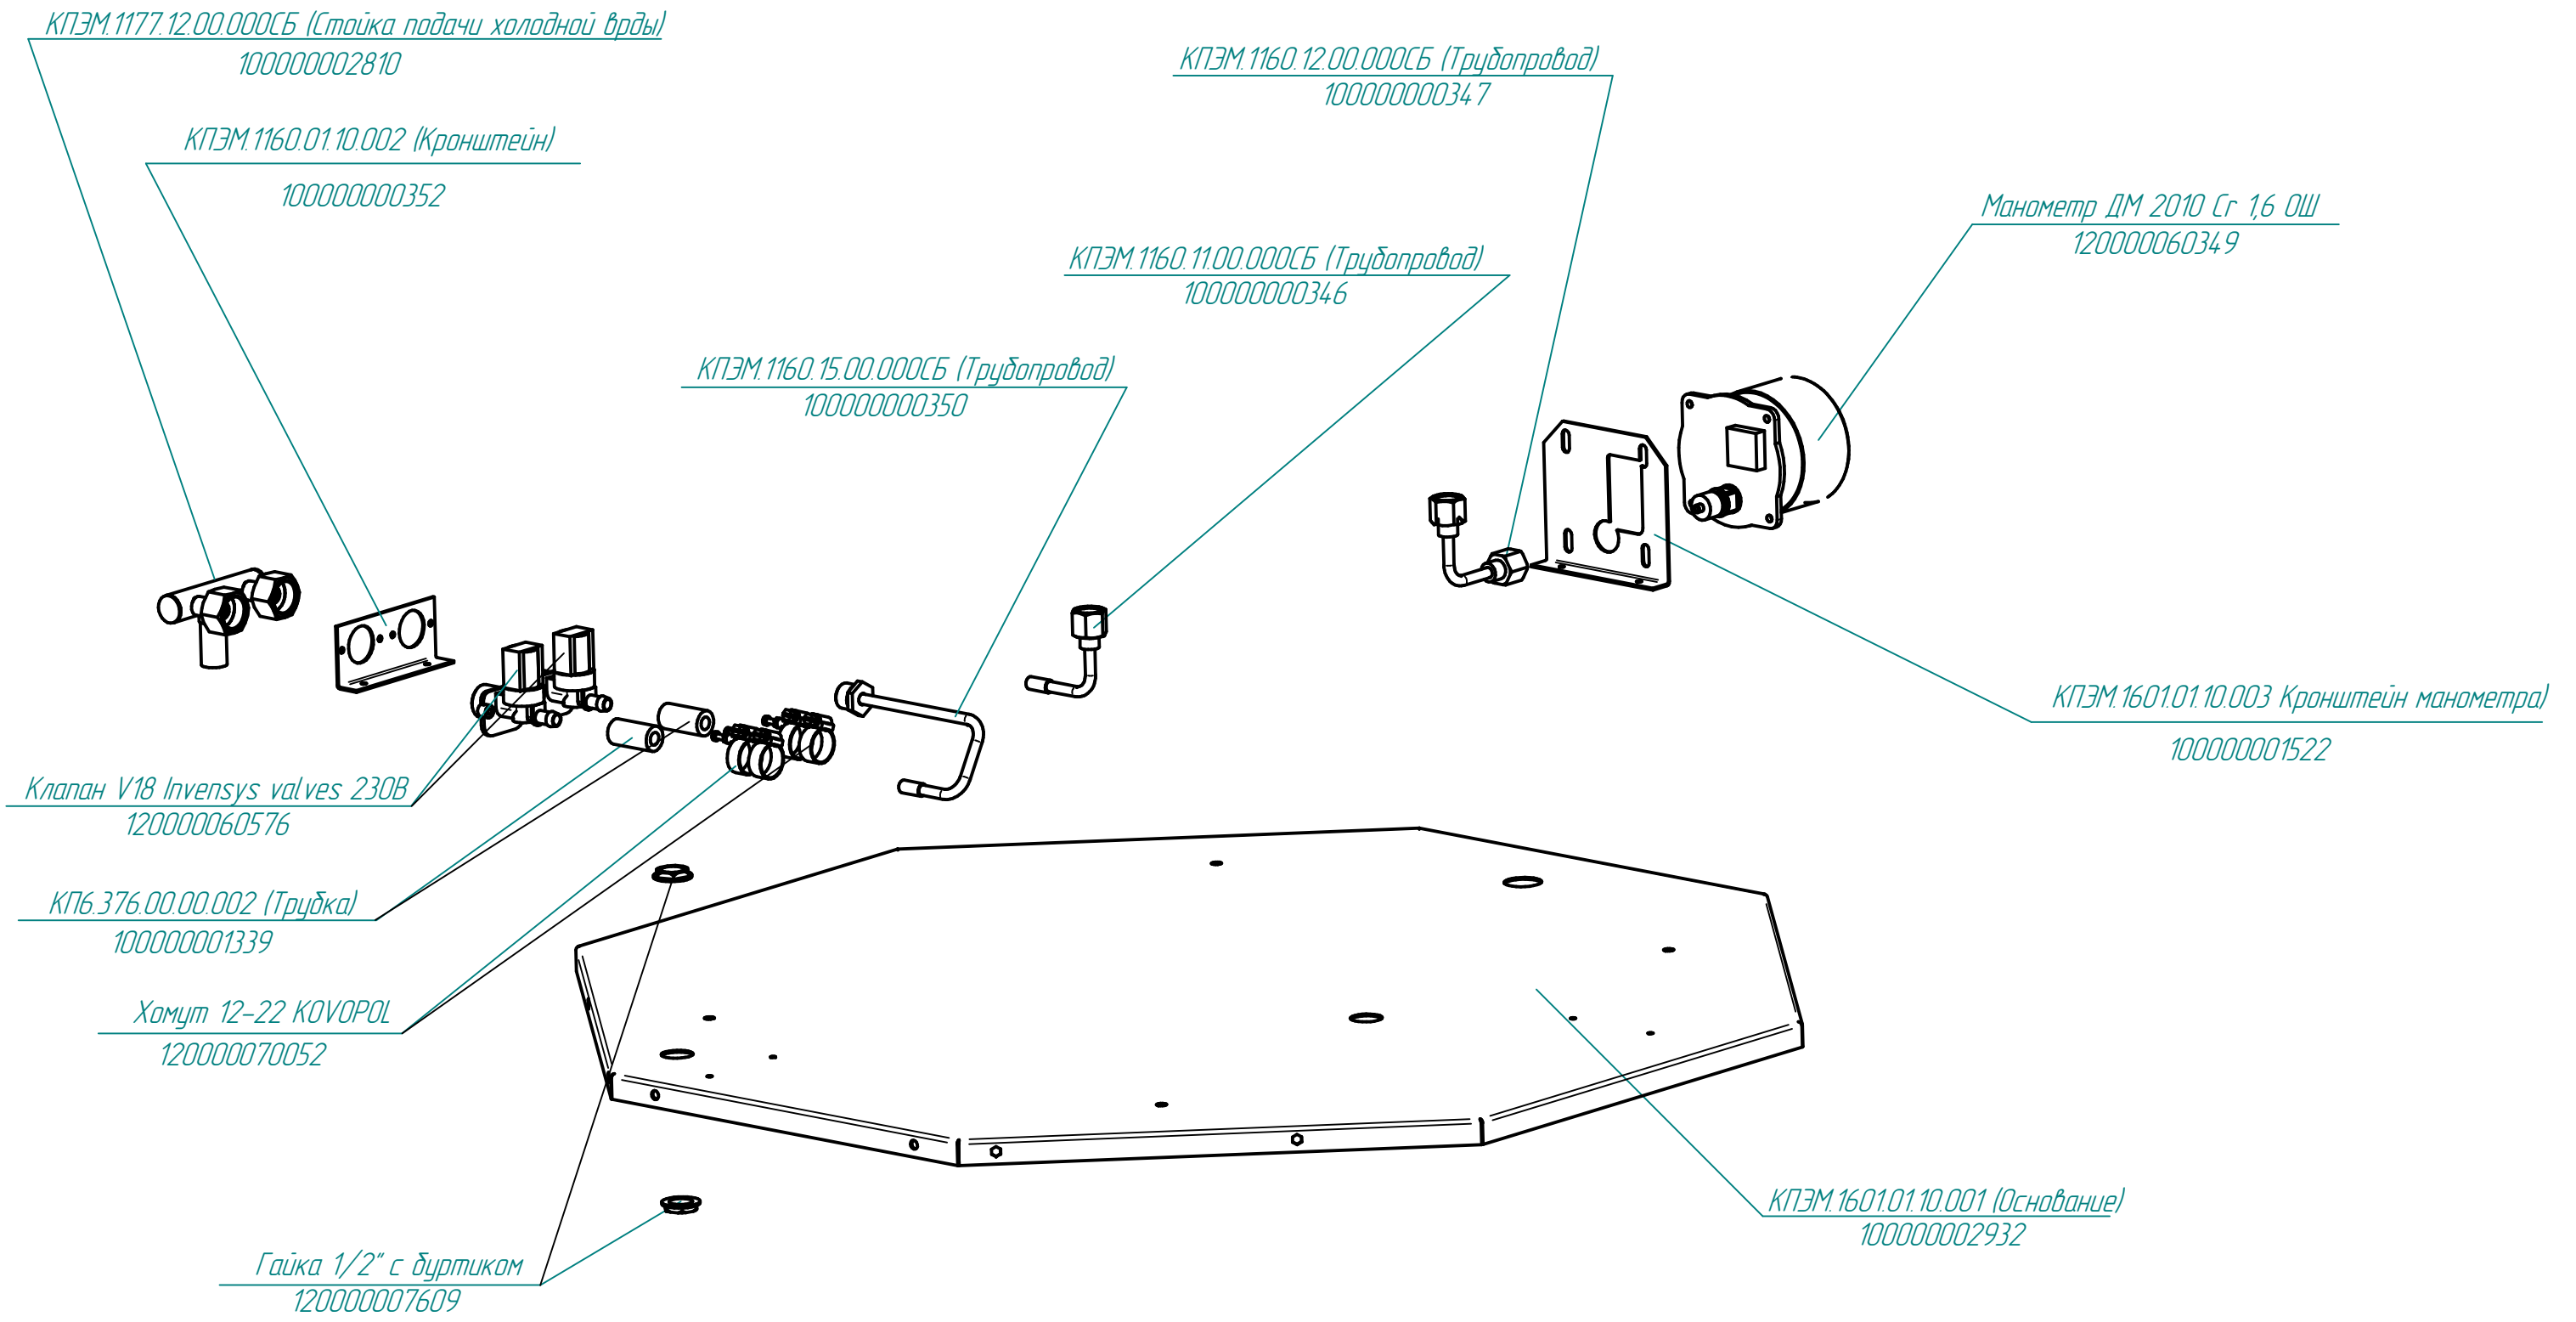

КПЭМ-250-0.19161.008РС
Котлы пищеварочные опрокидывающиеся (250л)