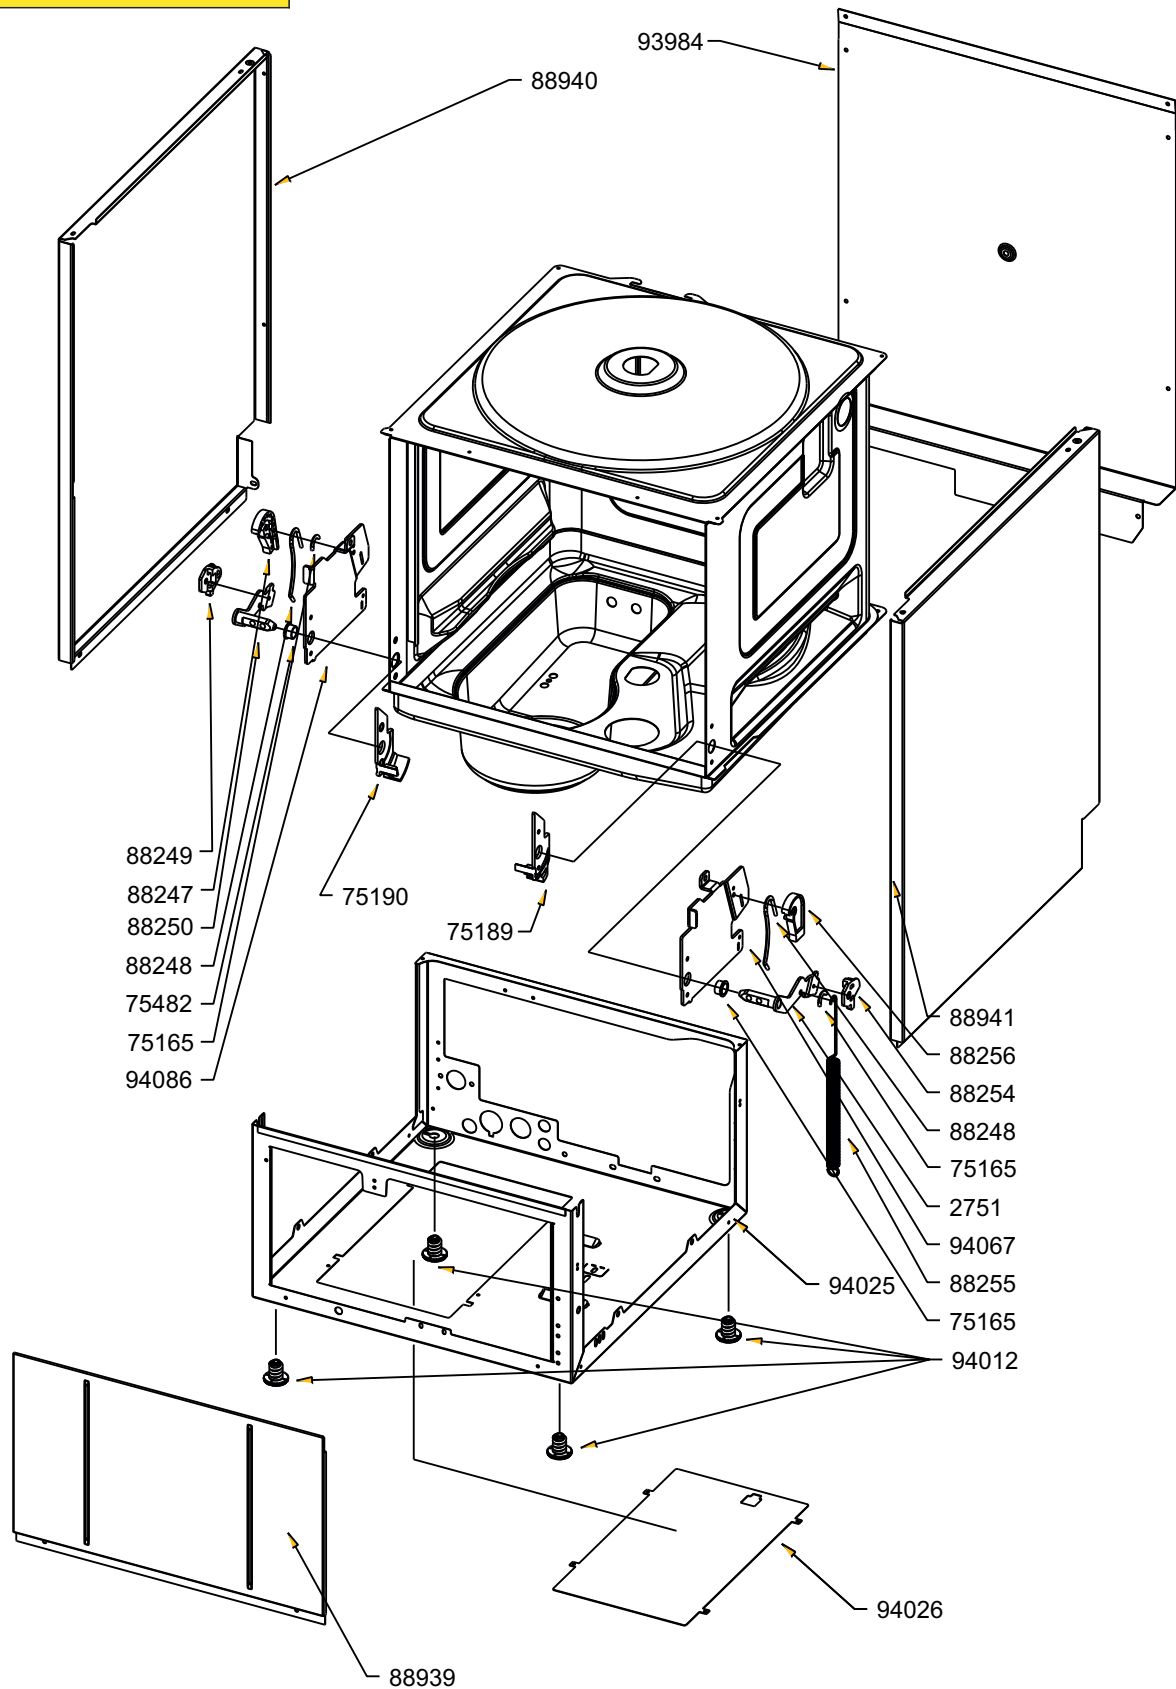

RICAMBI CONSIGLIATI

RECOMMENDED PARTS

PIECES DE RECHANGE
RECOMMANDEES

EMPFOHLENE ERSATZEILE

it.	en.	fr.
(gen.)	generic	générique
(pro.)	programmed	programmée

it.	en.	fr.
vas.	tank	cuve
bol.	boiler	boiler

109858

75346

75334

88269

TUBI/HOSE/TUYAU/SCHLAUCH			
TYPE	CODE	N.POS.	Qt./Mt.
Gw	758975183	111580	5
Nt	758975181	111513	5
B	758975033	109144	5
Nd	758975036	109178	5
Np	758975035	109177	5
Wt	758975034	109176	5