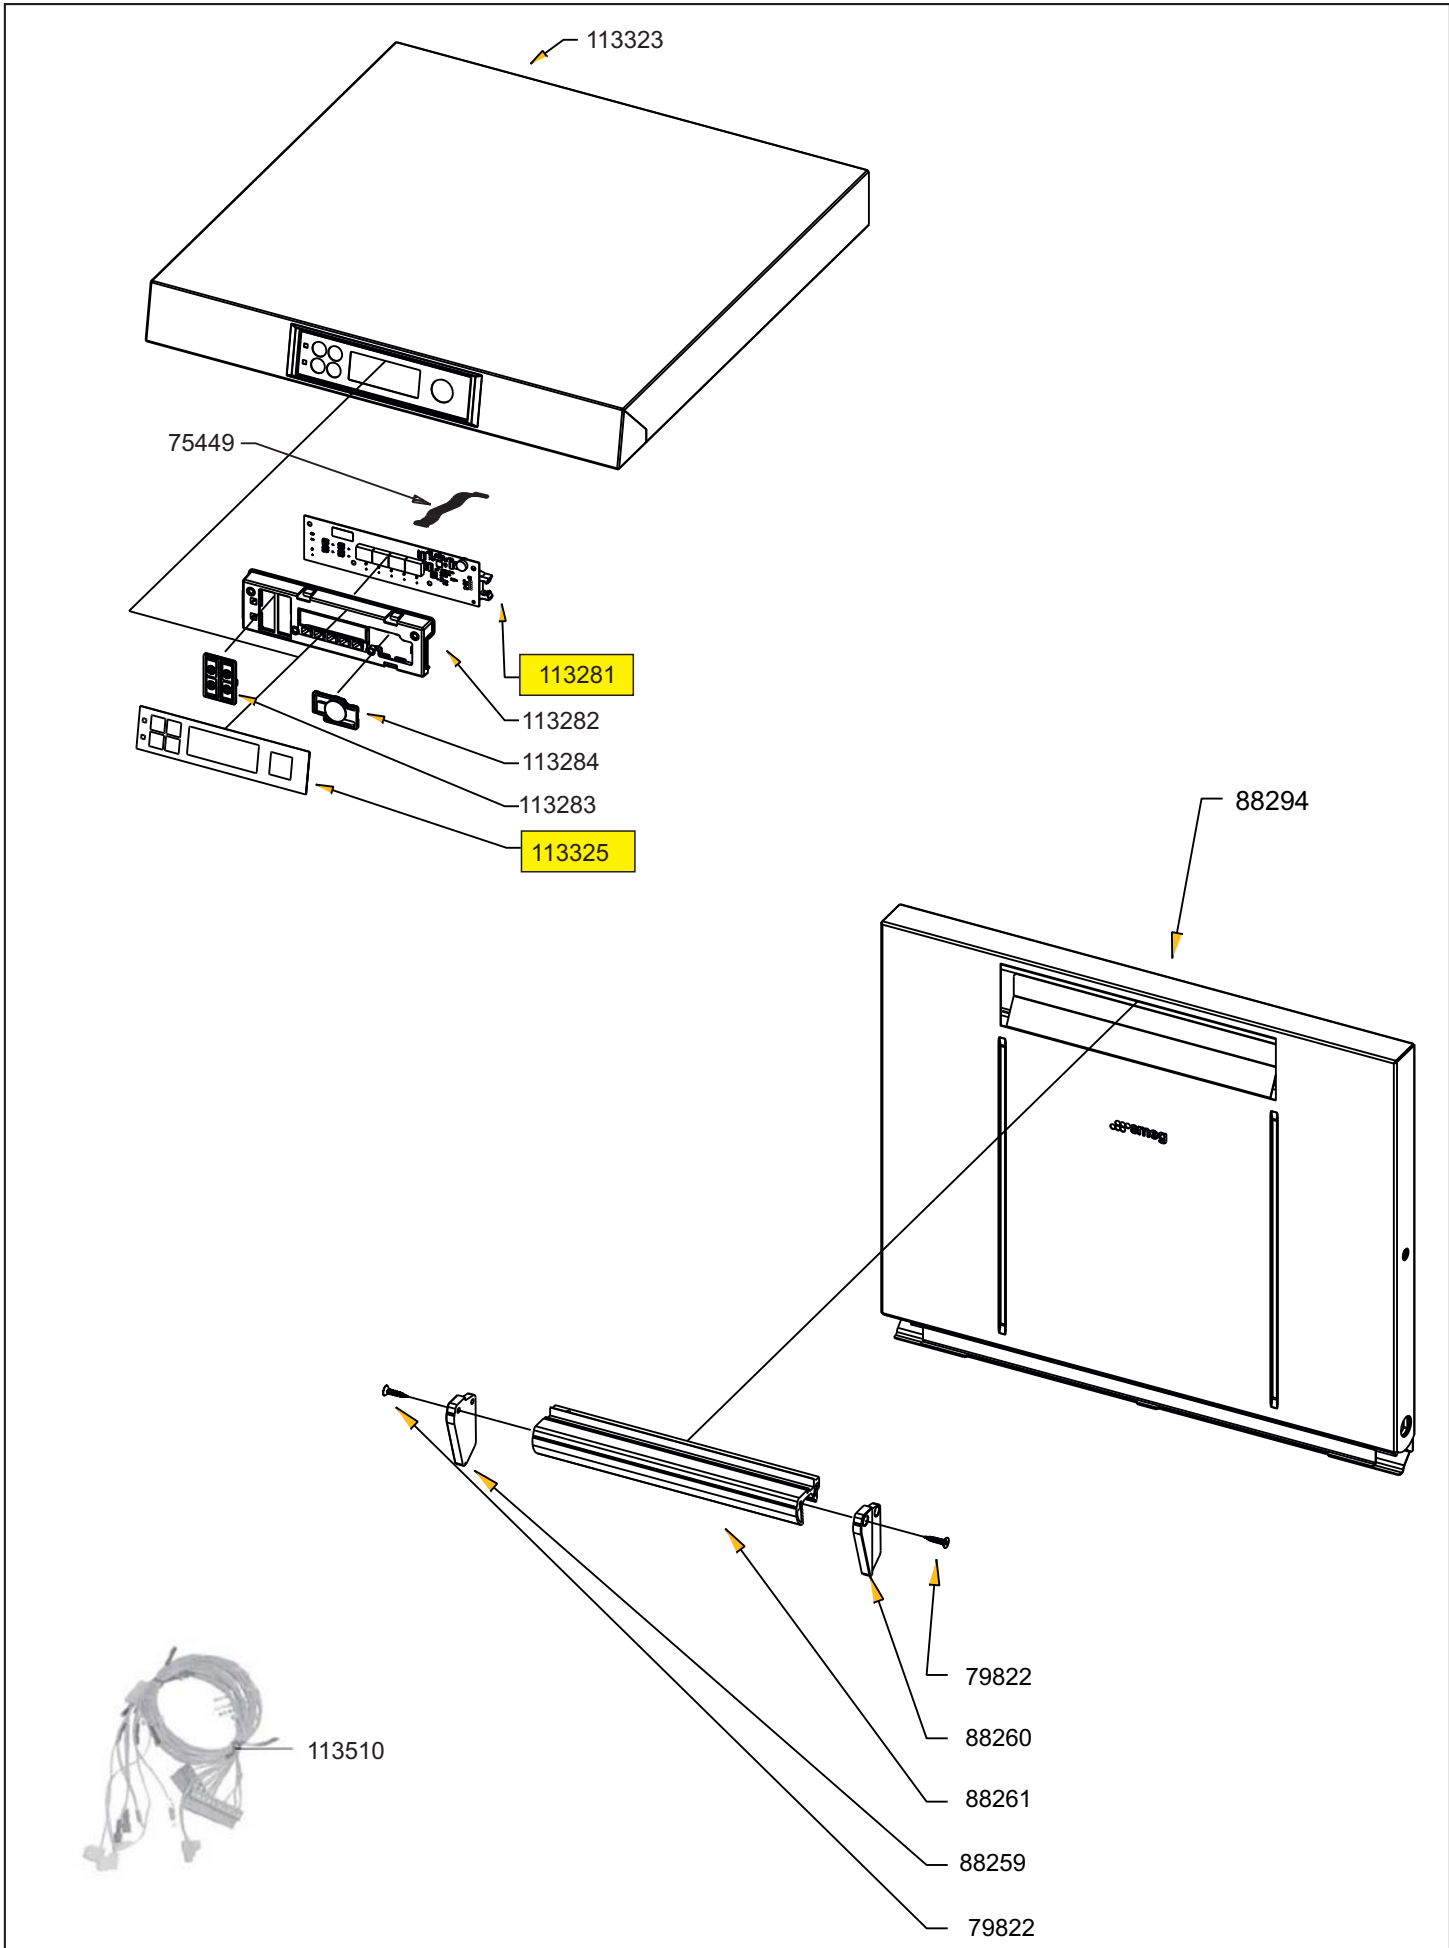

RICAMBI CONSIGLIATI

RECOMMENDED PARTS

PIECES DE RECHANGE
RECOMMANDEES

EMPFOHLENE ERSATZEILE

it.	en.	fr.
(gen.)	generic	générique
(pro.)	programmed	programmée

it.	en.	fr.
vas.	tank	cuve
bol.	boiler	boiler

109858

75346

75334

88269

TUBI/HOSE/TUYAU/SCHLAUCH			
TYPE	CODE	N.POS.	Qt./Mt.
Gw	758975183	111580	5
Nt	758975181	111513	5
B	758975033	109144	5
Nd	758975036	109178	5
Np	758975035	109177	5
Wt	758975034	109176	5