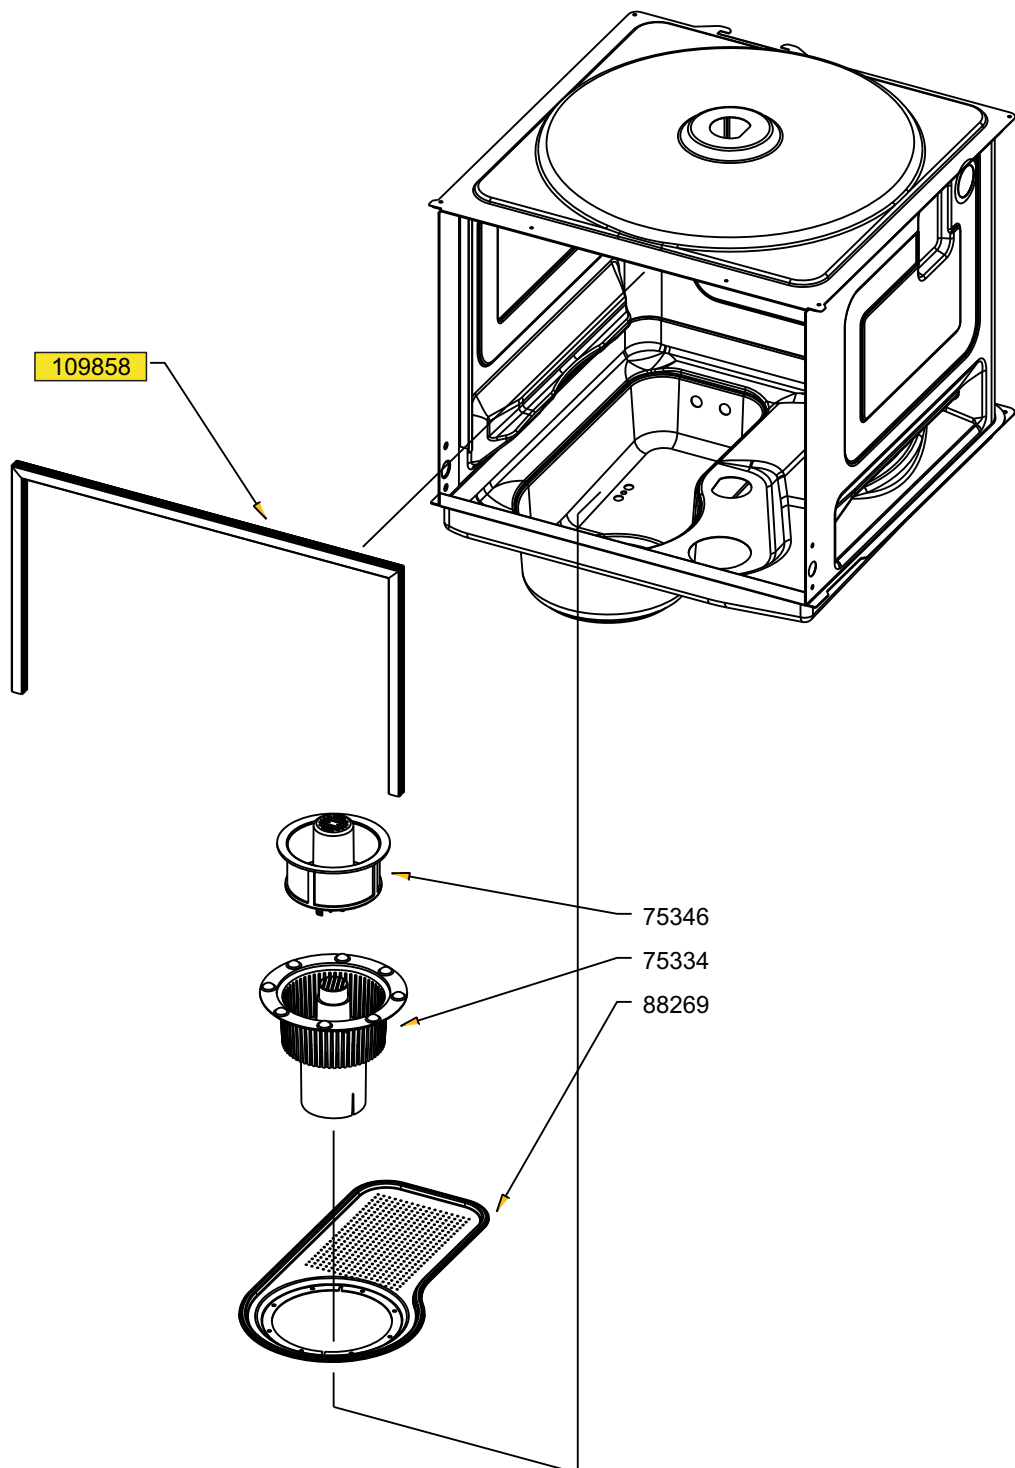

RICAMBI CONSIGLIATI

RECOMMENDED PARTS

PIECES DE RECHANGE
RECOMMANDEES

EMPFOHLENE ERSATZEILE

it.	en.	fr.
(gen.)	generic	générique
(pro.)	programmed	programmée

it.	en.	fr.
vas.	tank	cuve
bol.	boiler	boiler

109858

75346

75334

88269

TUBI/HOSE/TUYAU/SCHLAUCH			
TYPE	CODE	N.POS.	Qt./Mt.
Gw	758975183	111580	5
Nt	758975181	111513	5
B	758975033	109144	5
Nd	758975036	109178	5
Np	758975035	109177	5
Wt	758975034	109176	5