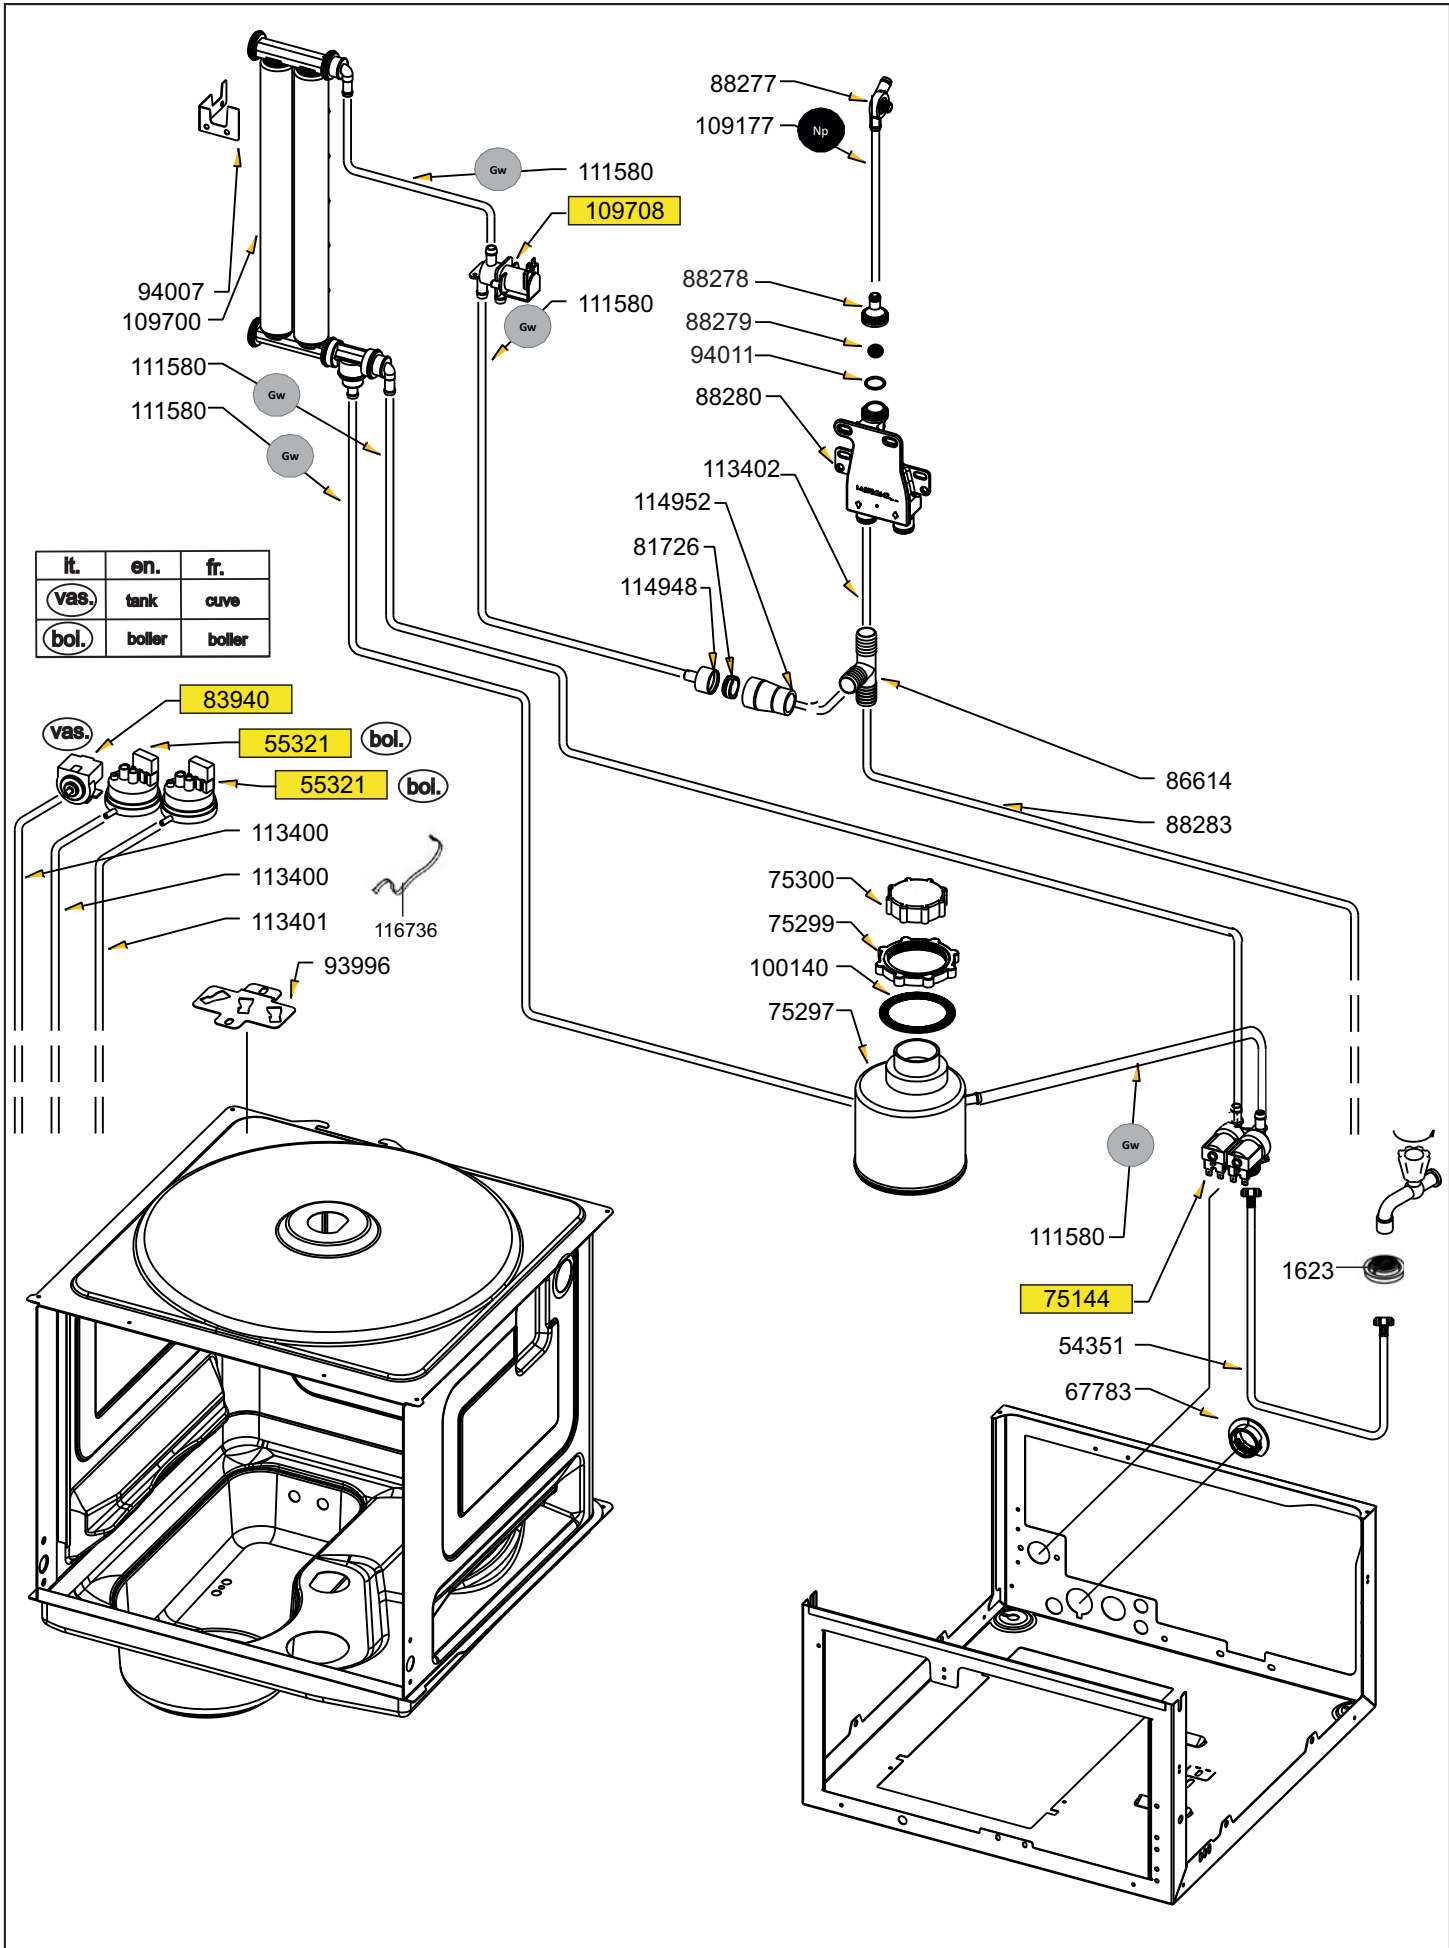

RICAMBI CONSIGLIATI

RECOMMENDED PARTS

PIECES DE RECHANGE
RECOMMANDEES

EMPFOHLENE ERSATZEILE

it.	en.	fr.
(gen.)	generic	générique
(pro.)	programmed	programmée

it.	en.	fr.
vas.	tank	cuve
bol.	boiler	boiler

109858

75346

75334

88269

TUBI/HOSE/TUYAU/SCHLAUCH			
TYPE	CODE	N.POS.	Qt./Mt.
Gw	758975183	111580	5
Nt	758975181	111513	5
B	758975033	109144	5
Nd	758975036	109178	5
Np	758975035	109177	5
Wt	758975034	109176	5