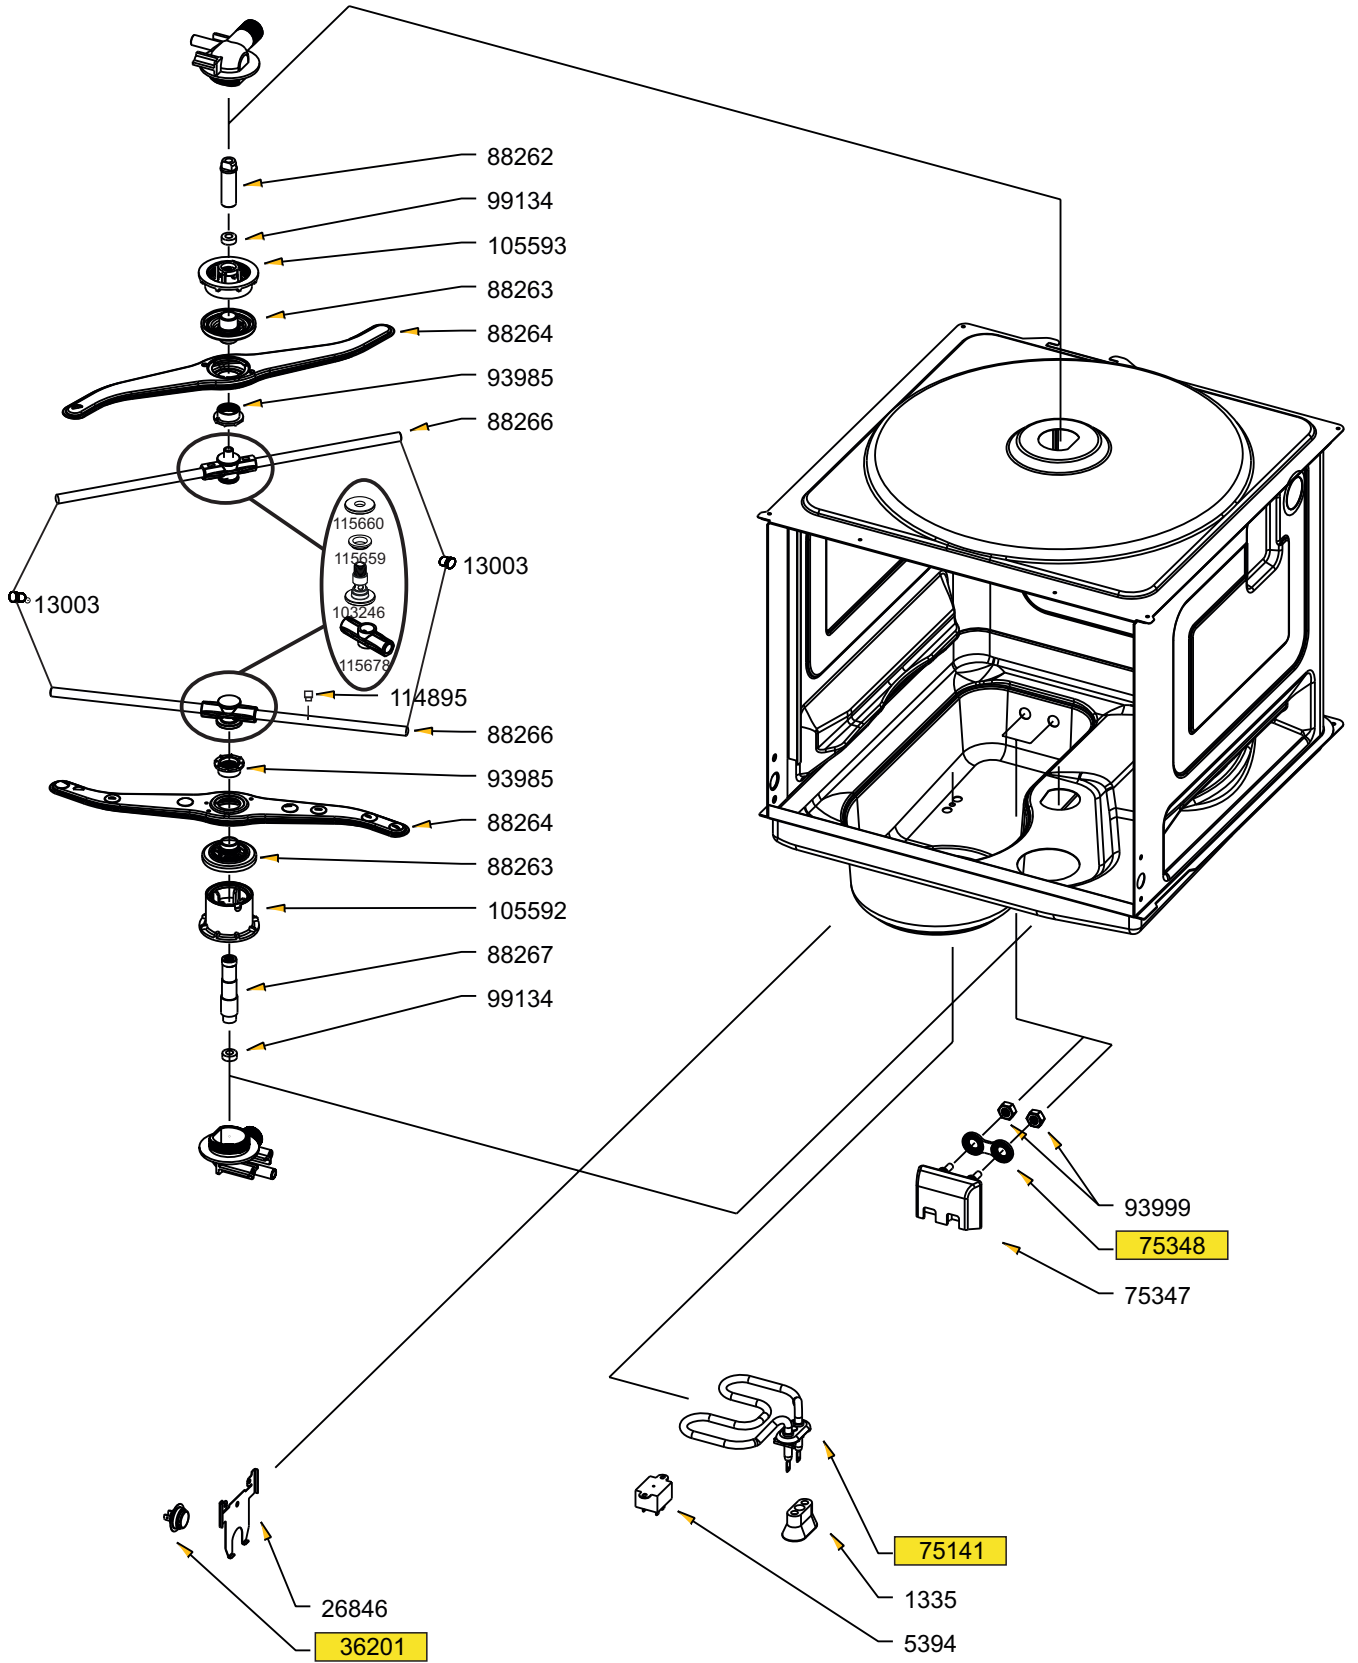

RICAMBI CONSIGLIATI

RECOMMENDED PARTS

PIECES DE RECHANGE
RECOMMANDEES

EMPFOHLENE ERSATZEILE

it.	en.	fr.
(gen.)	generic	générique
(pro.)	programmed	programmée

it.	en.	fr.
vas.	tank	cuve
bol.	boiler	boiler

109858

75346

75334

88269

TUBI/HOSE/TUYAU/SCHLAUCH			
TYPE	CODE	N.POS.	Qt./Mt.
Gw	758975183	111580	5
Nt	758975181	111513	5
B	758975033	109144	5
Nd	758975036	109178	5
Np	758975035	109177	5
Wt	758975034	109176	5