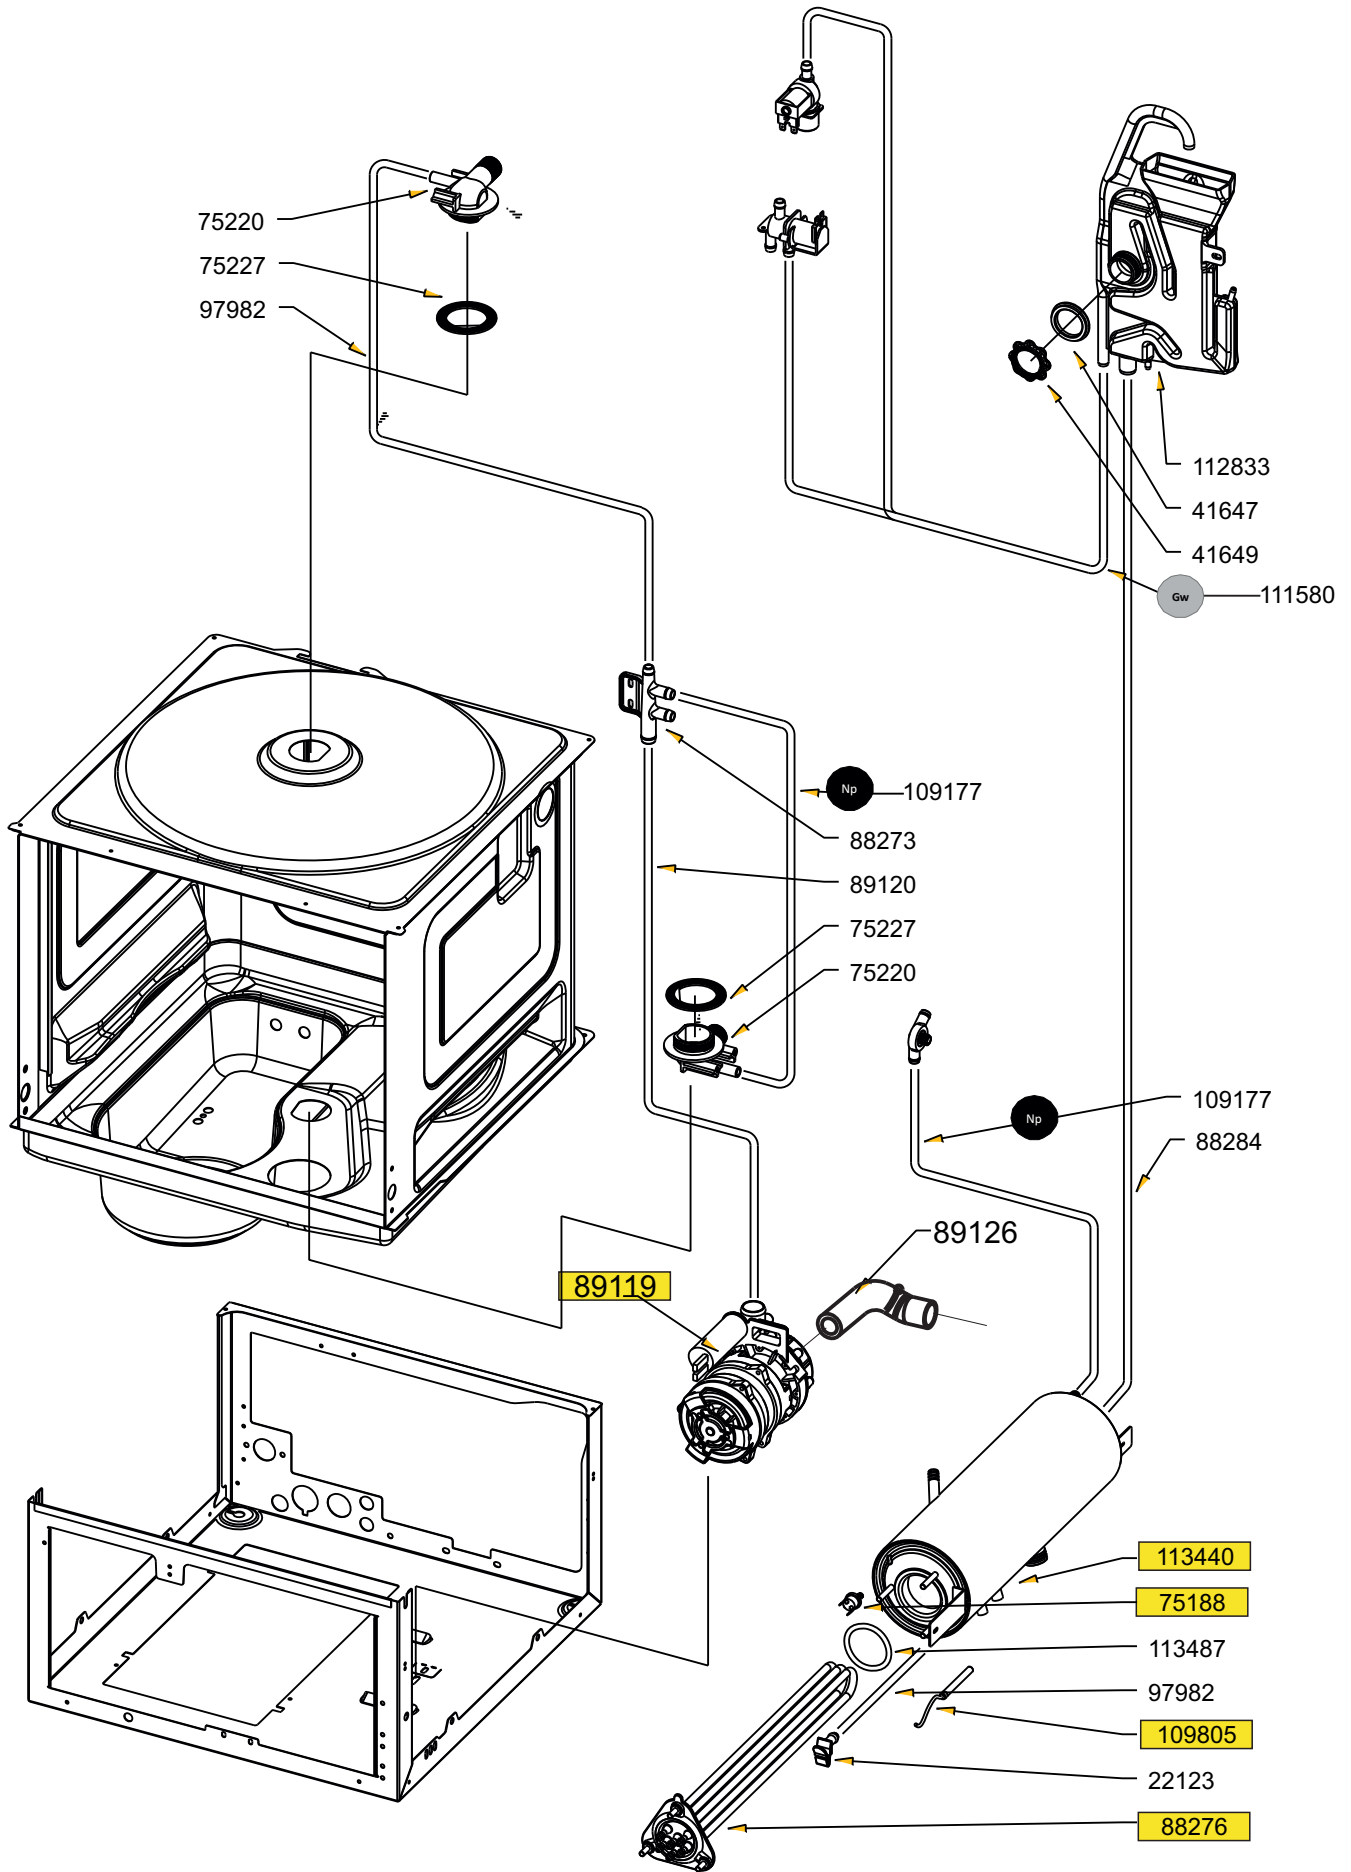

RICAMBI CONSIGLIATI

RECOMMENDED PARTS

PIECES DE RECHANGE
RECOMMANDEES

EMPFOHLENE ERSATZEILE

it.	en.	fr.
(gen.)	generic	générique
(pro.)	programmed	programmée

it.	en.	fr.
vas.	tank	cuve
bol.	boiler	boiler

109858

75346

75334

88269

TUBI/HOSE/TUYAU/SCHLAUCH			
TYPE	CODE	N.POS.	Qt./Mt.
Gw	758975183	111580	5
Nt	758975181	111513	5
B	758975033	109144	5
Nd	758975036	109178	5
Np	758975035	109177	5
Wt	758975034	109176	5