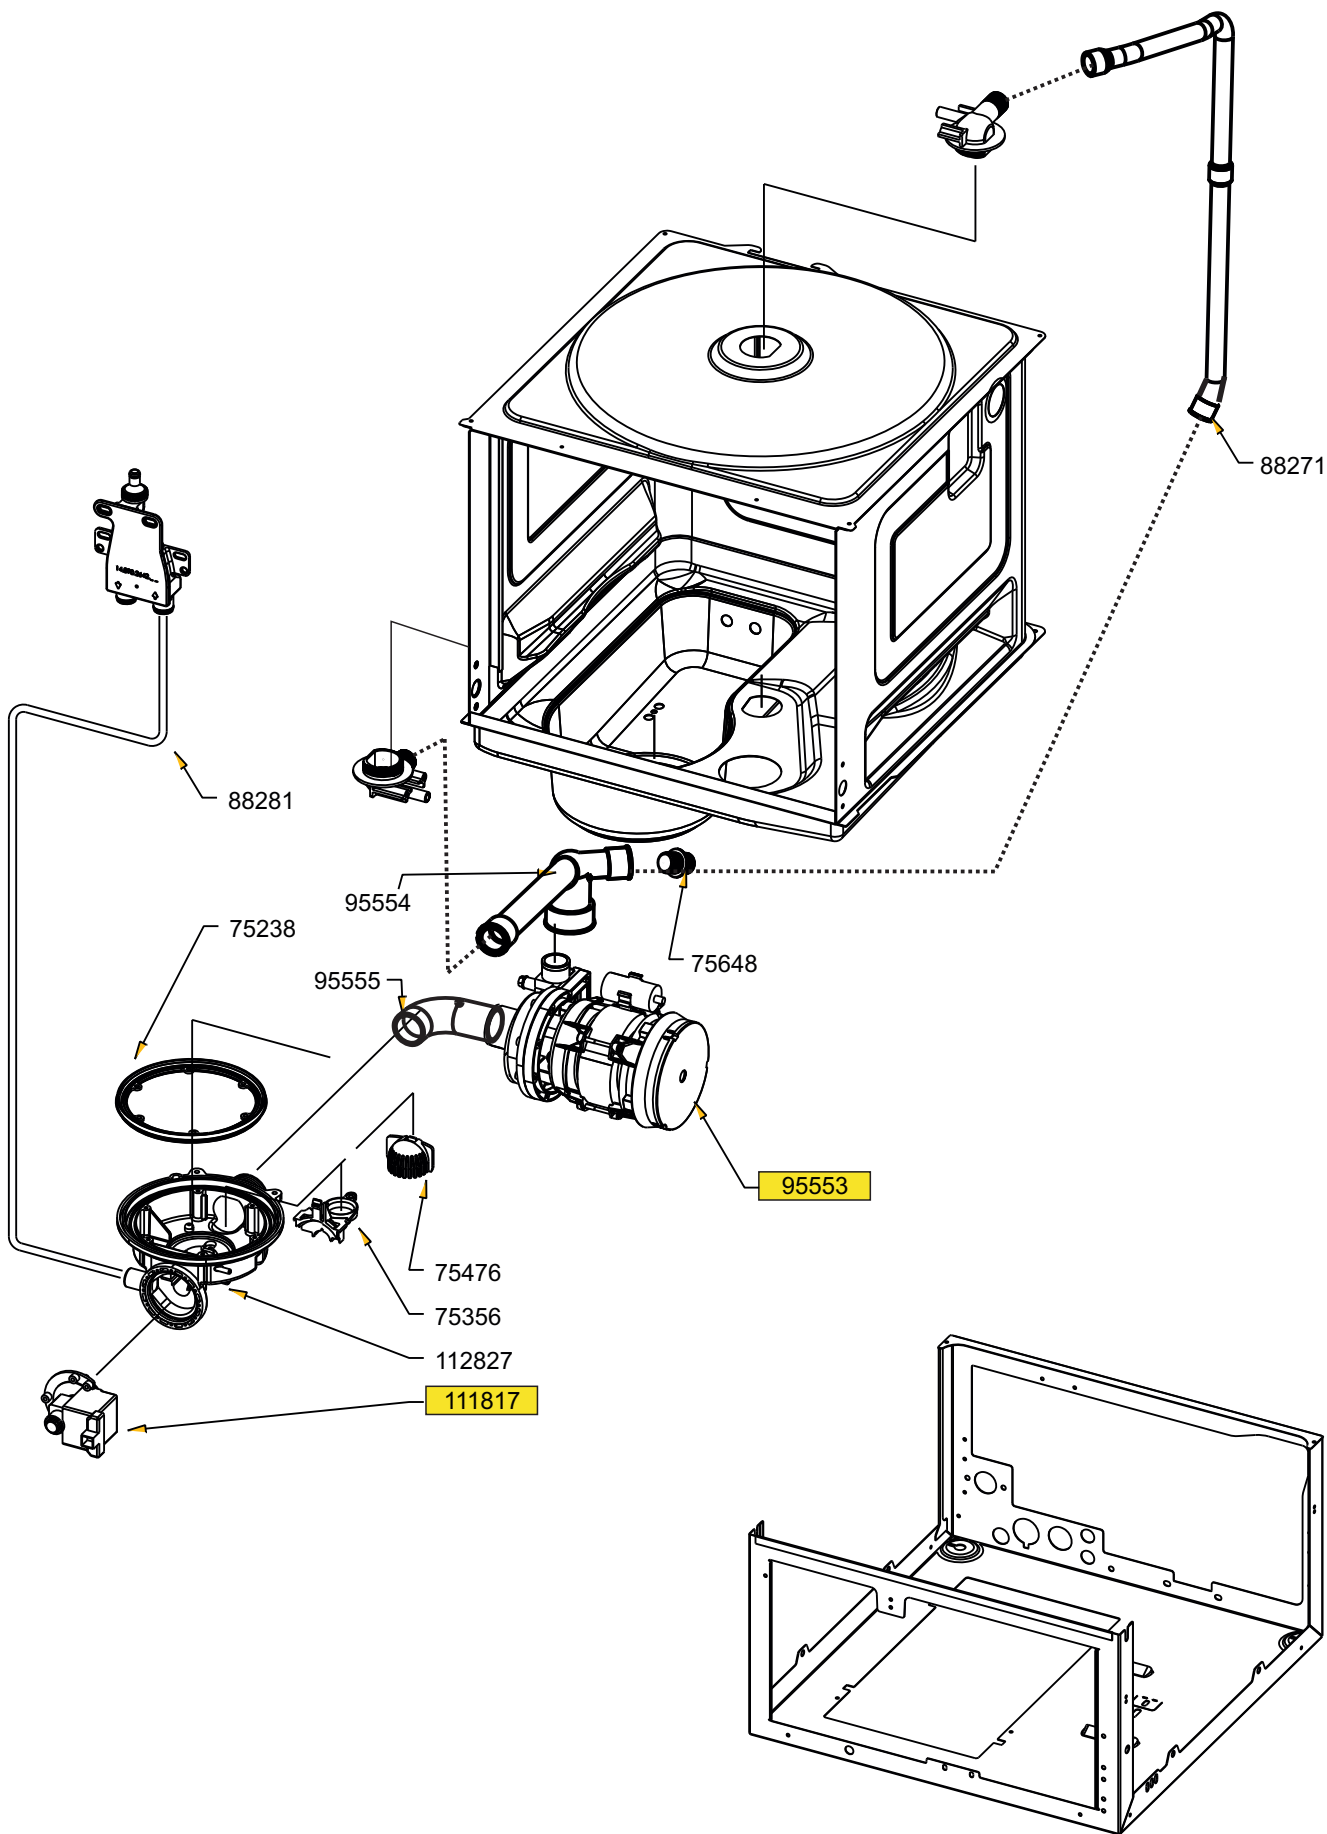

RICAMBI CONSIGLIATI

RECOMMENDED PARTS

PIECES DE RECHANGE
RECOMMANDEES

EMPFOHLENE ERSATZEILE

it.	en.	fr.
(gen.)	generic	générique
(pro.)	programmed	programmée

it.	en.	fr.
vas.	tank	cuve
bol.	boiler	boiler

109858

75346

75334

88269

TUBI/HOSE/TUYAU/SCHLAUCH			
TYPE	CODE	N.POS.	Qt./Mt.
Gw	758975183	111580	5
Nt	758975181	111513	5
B	758975033	109144	5
Nd	758975036	109178	5
Np	758975035	109177	5
Wt	758975034	109176	5