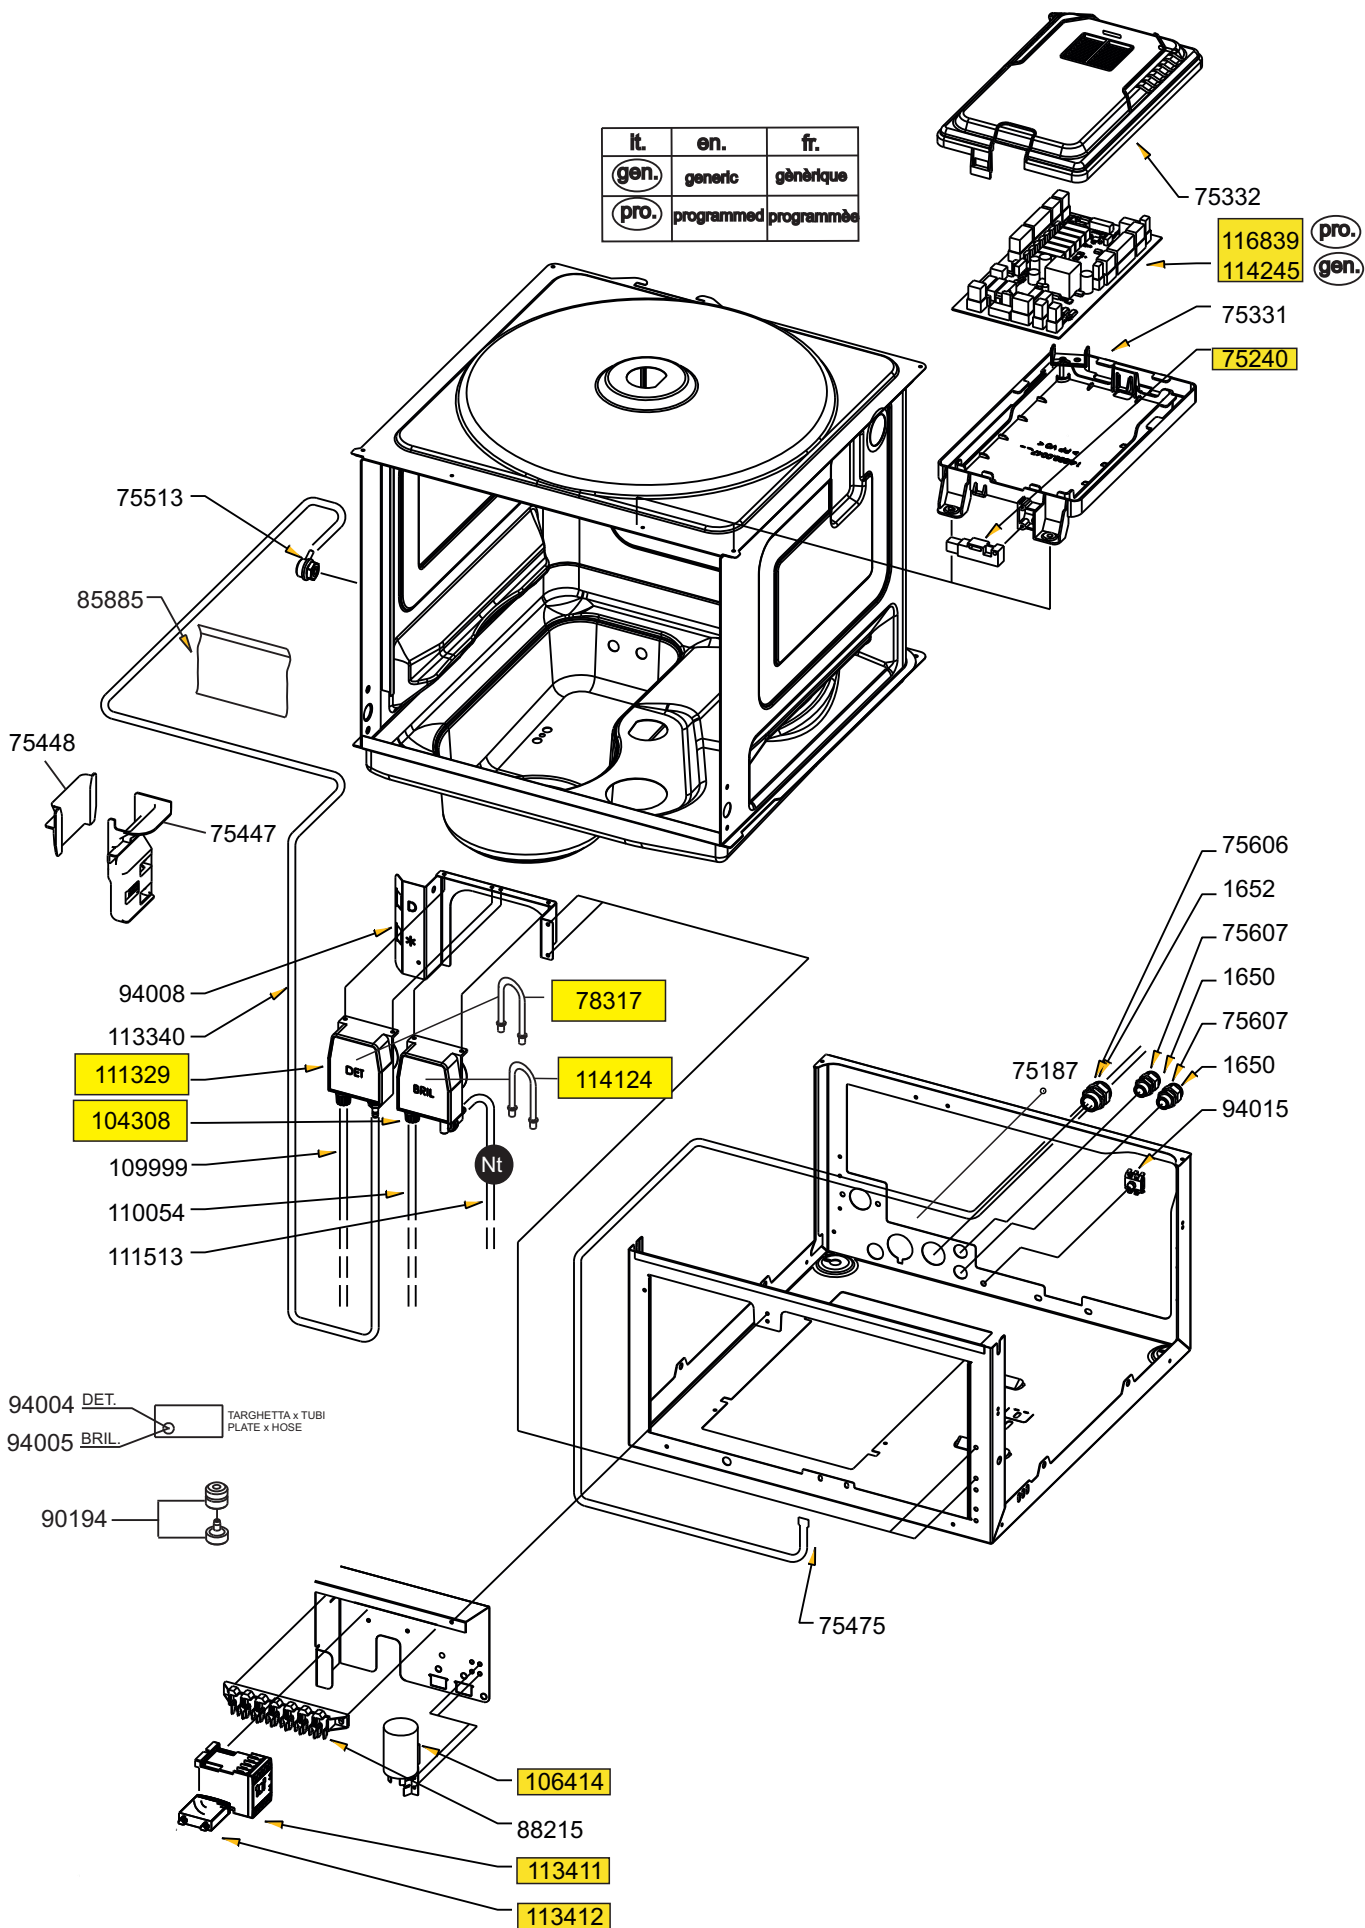

RICAMBI CONSIGLIATI

RECOMMENDED PARTS

PIECES DE RECHANGE
RECOMMANDEES

EMPFOHLENE ERSATZEILE

it.	en.	fr.
(gen.)	generic	générique
(pro.)	programmed	programmée

it.	en.	fr.
vas.	tank	cuve
bol.	boiler	boiler

109858

75346

75334

88269

TUBI/HOSE/TUYAU/SCHLAUCH			
TYPE	CODE	N.POS.	Qt./Mt.
Gw	758975183	111580	5
Nt	758975181	111513	5
B	758975033	109144	5
Nd	758975036	109178	5
Np	758975035	109177	5
Wt	758975034	109176	5