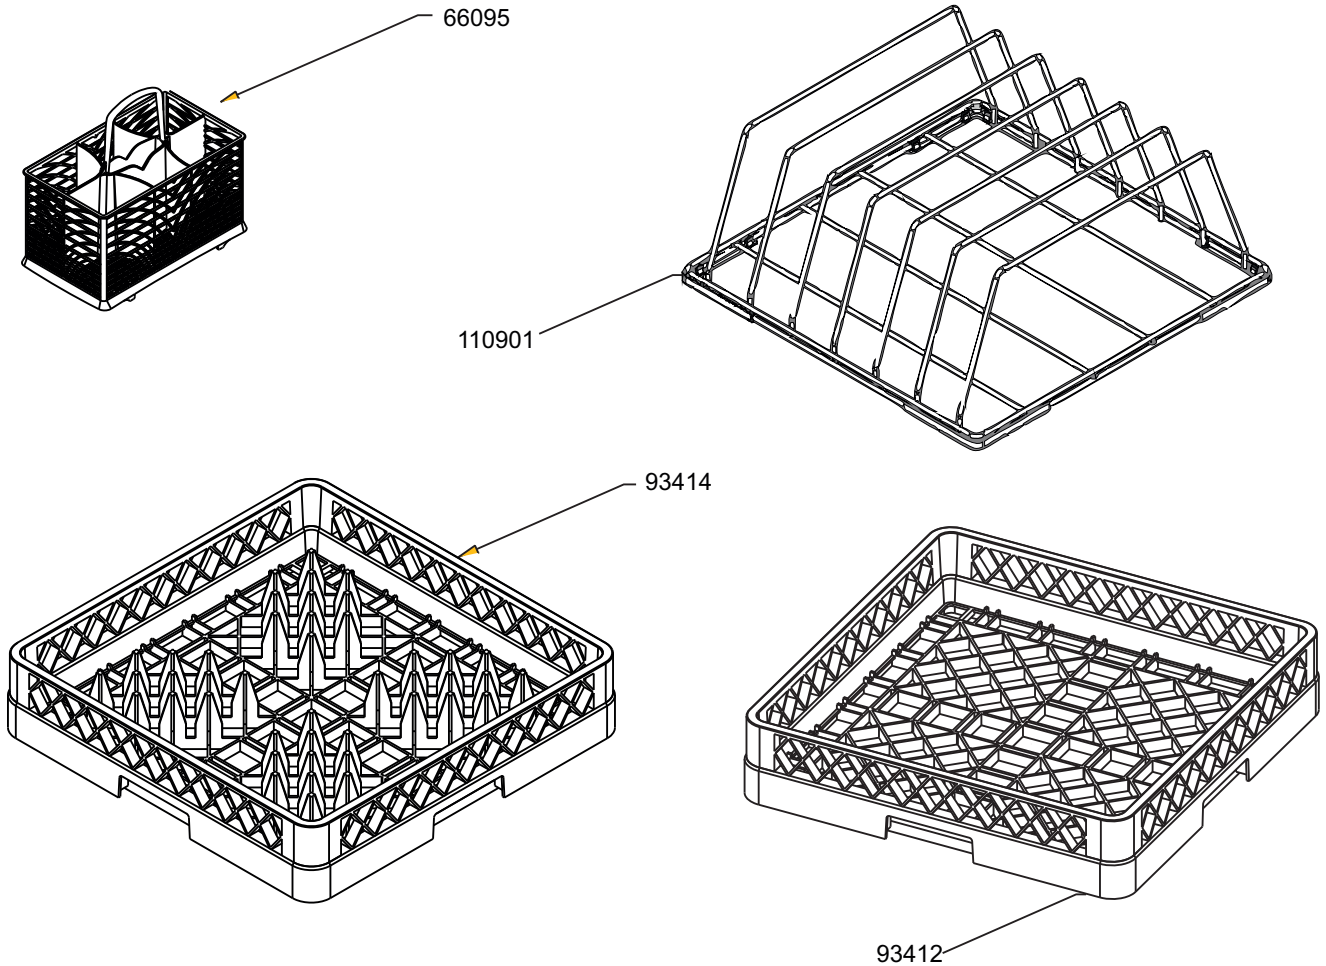

RICAMBI CONSIGLIATI

RECOMMENDED PARTS

PIECES DE RECHANGE
RECOMMANDEES

EMPFOHLENE ERSATZEILE

VERSIONE MANIGLIA SMEG

VERSIONE TOP 2016

it.	en.	fr.
gen.	generic	générique
pro.	programmed	programmée

it.	en.	fr.
vas.	tank	cuve
sic.	safety	sécurité
bol.	boiler	boiler

TUBI/HOSE/TUYAU/SCHLAUCH			
TYPE	CODE	N.POS.	Qt./Mt.
Gw	758975183	111580	5
Nt	758975181	111513	5
B	758975033	109144	5
Nd	758975036	109178	5
Np	758975035	109177	5
Wt	758975034	109176	5
Az	758975317	114953	5
Rs	758975318	114954	5