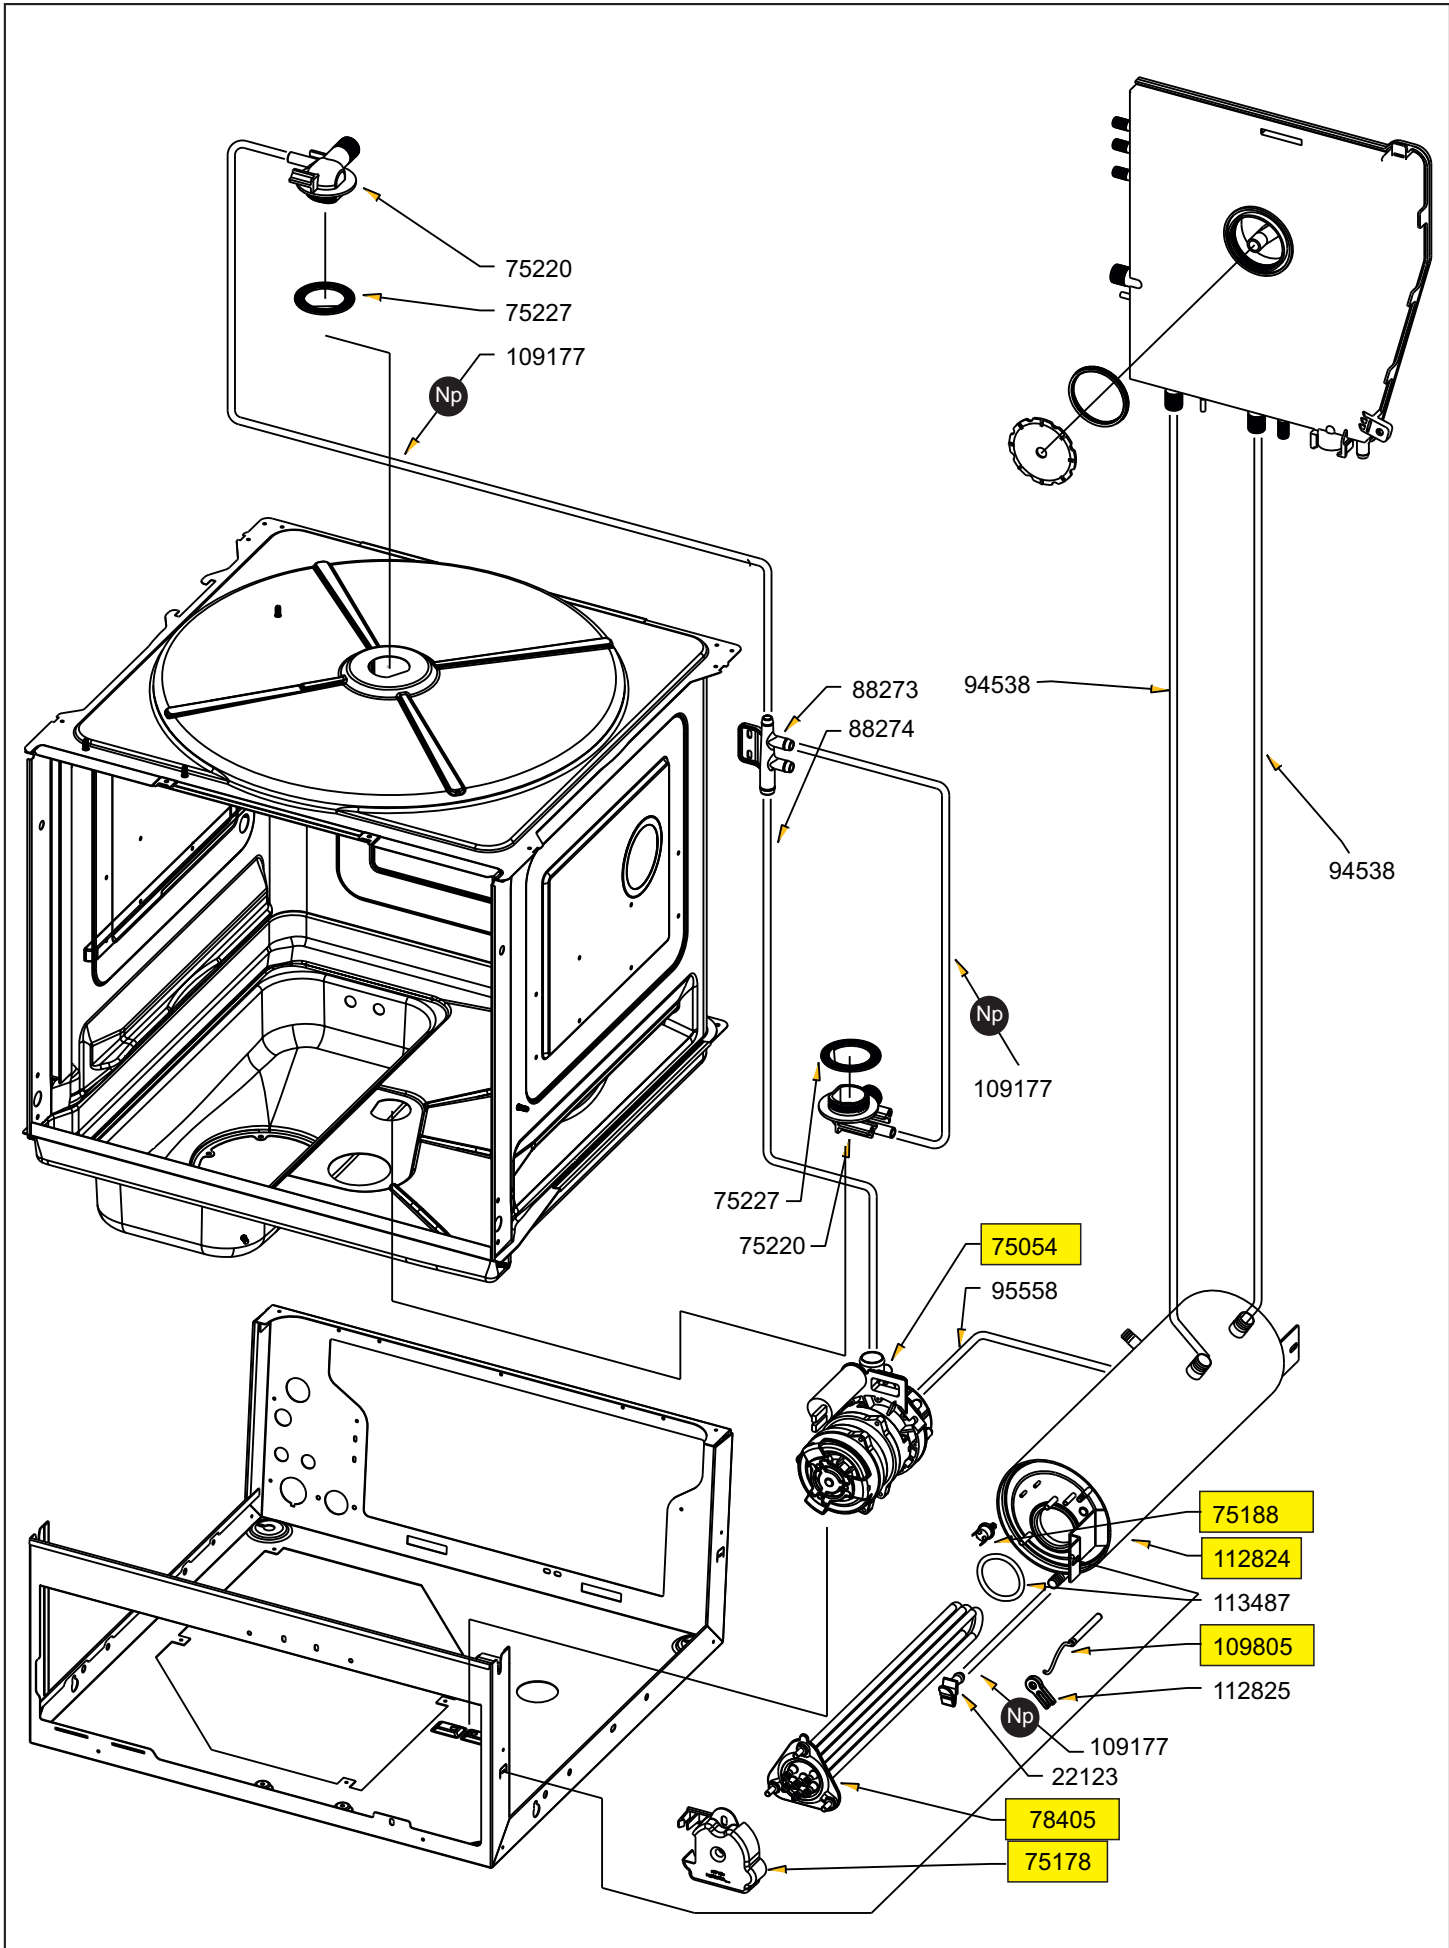

RICAMBI CONSIGLIATI

RECOMMENDED PARTS

PIECES DE RECHANGE
RECOMMANDEES

EMPFOHLENE ERSATZEILE

VERSIONE MANIGLIA SMEG

VERSIONE TOP 2016

it.	en.	fr.
gen.	generic	générique
pro.	programmed	programmée

it.	en.	fr.
vas.	tank	cuve
sic.	safety	sécurité
bol.	boiler	boiler

TUBI/HOSE/TUYAU/SCHLAUCH			
TYPE	CODE	N.POS.	Qt./Mt.
Gw	758975183	111580	5
Nt	758975181	111513	5
B	758975033	109144	5
Nd	758975036	109178	5
Np	758975035	109177	5
Wt	758975034	109176	5
Az	758975317	114953	5
Rs	758975318	114954	5