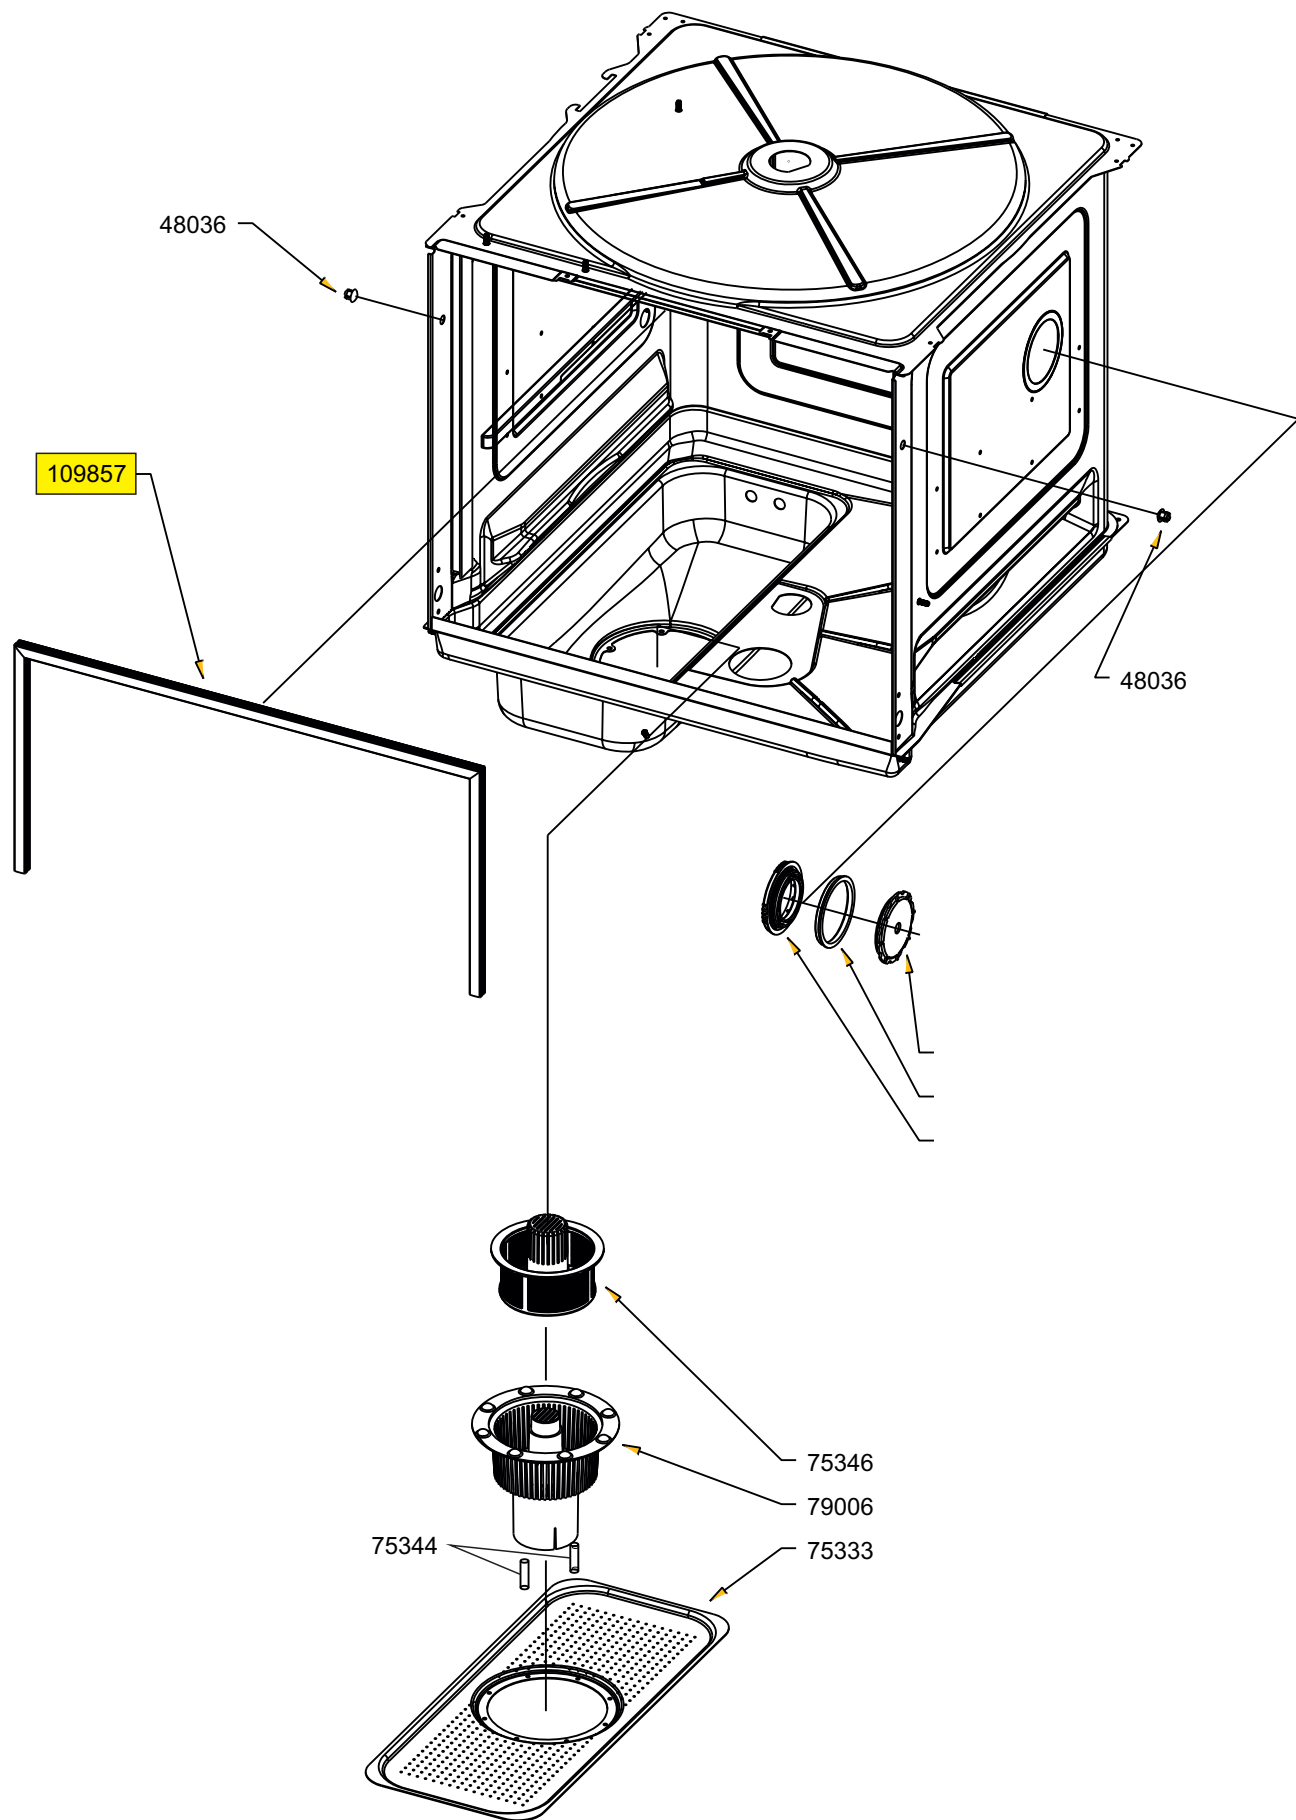

RICAMBI CONSIGLIATI

RECOMMENDED PARTS

PIECES DE RECHANGE
RECOMMANDEES

EMPFOHLENE ERSATZEILE

VERSIONE MANIGLIA SMEG

VERSIONE TOP 2016

it.	en.	fr.
gen.	generic	générique
pro.	programmed	programmée

it.	en.	fr.
vas.	tank	cuve
sic.	safety	sécurité
bol.	boiler	boiler

TUBI/HOSE/TUYAU/SCHLAUCH			
TYPE	CODE	N.POS.	Qt./Mt.
Gw	758975183	111580	5
Nt	758975181	111513	5
B	758975033	109144	5
Nd	758975036	109178	5
Np	758975035	109177	5
Wt	758975034	109176	5
Az	758975317	114953	5
Rs	758975318	114954	5