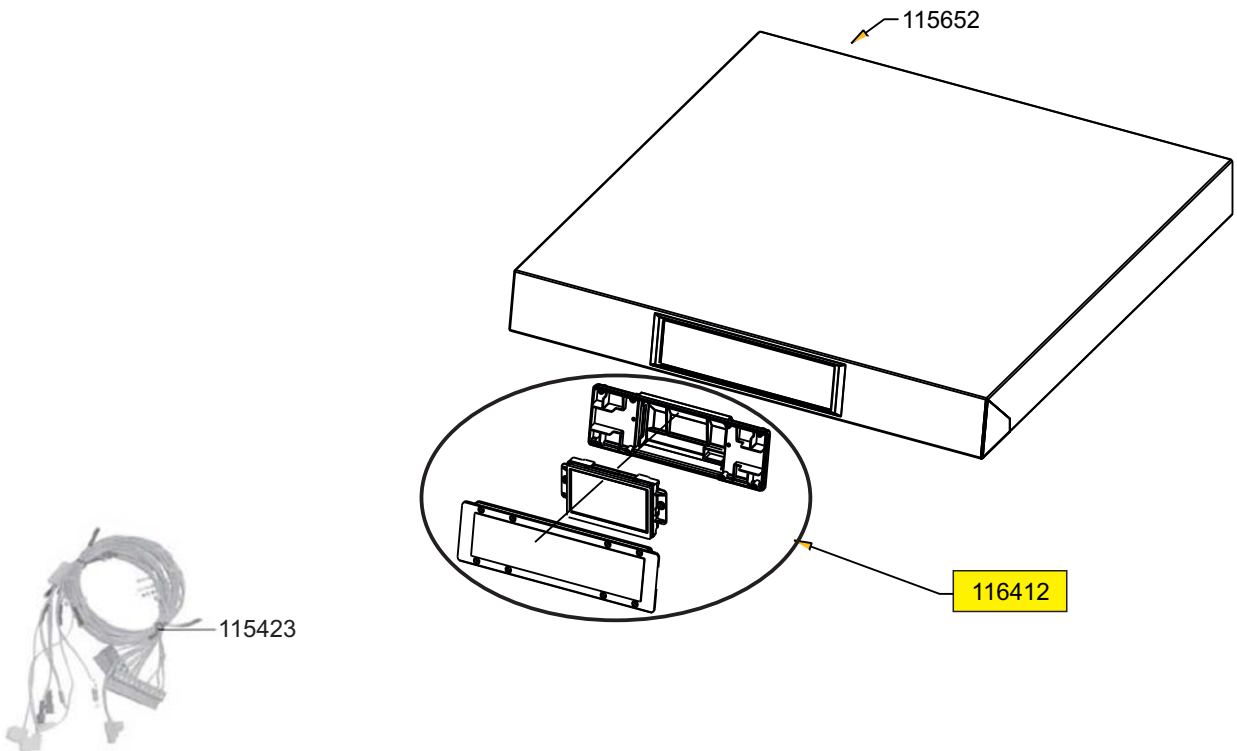

VERSIONE MANIGLIA SMEG

VERSIONE TOP 2016