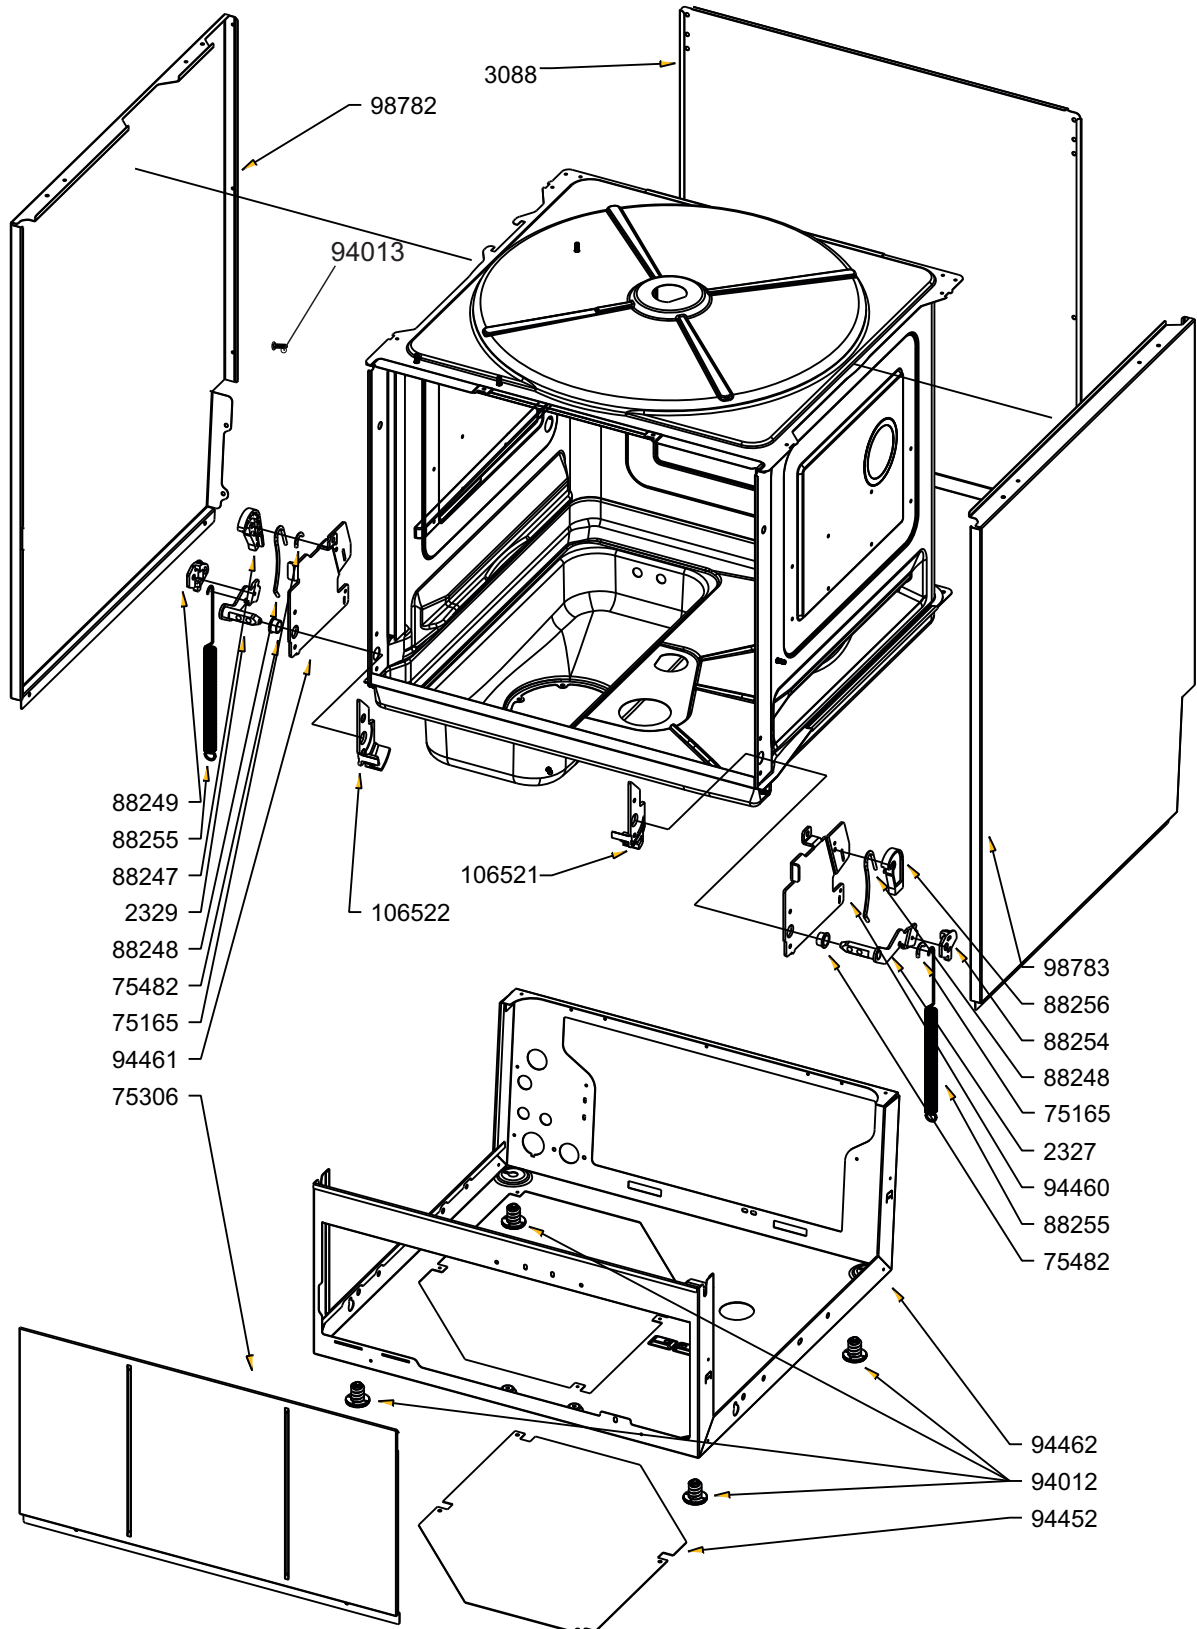

RICAMBI CONSIGLIATI

RECOMMENDED PARTS

PIECES DE RECHANGE
RECOMMANDEES

EMPFOHLENE ERSATZEILE

VERSIONE MANIGLIA SMEG

VERSIONE TOP 2016

it.	en.	fr.
gen.	generic	générique
pro.	programmed	programmée

it.	en.	fr.
vas.	tank	cuve
sic.	safety	sécurité
bol.	boiler	boiler

TUBI/HOSE/TUYAU/SCHLAUCH			
TYPE	CODE	N.POS.	Qt./Mt.
Gw	758975183	111580	5
Nt	758975181	111513	5
B	758975033	109144	5
Nd	758975036	109178	5
Np	758975035	109177	5
Wt	758975034	109176	5
Az	758975317	114953	5
Rs	758975318	114954	5