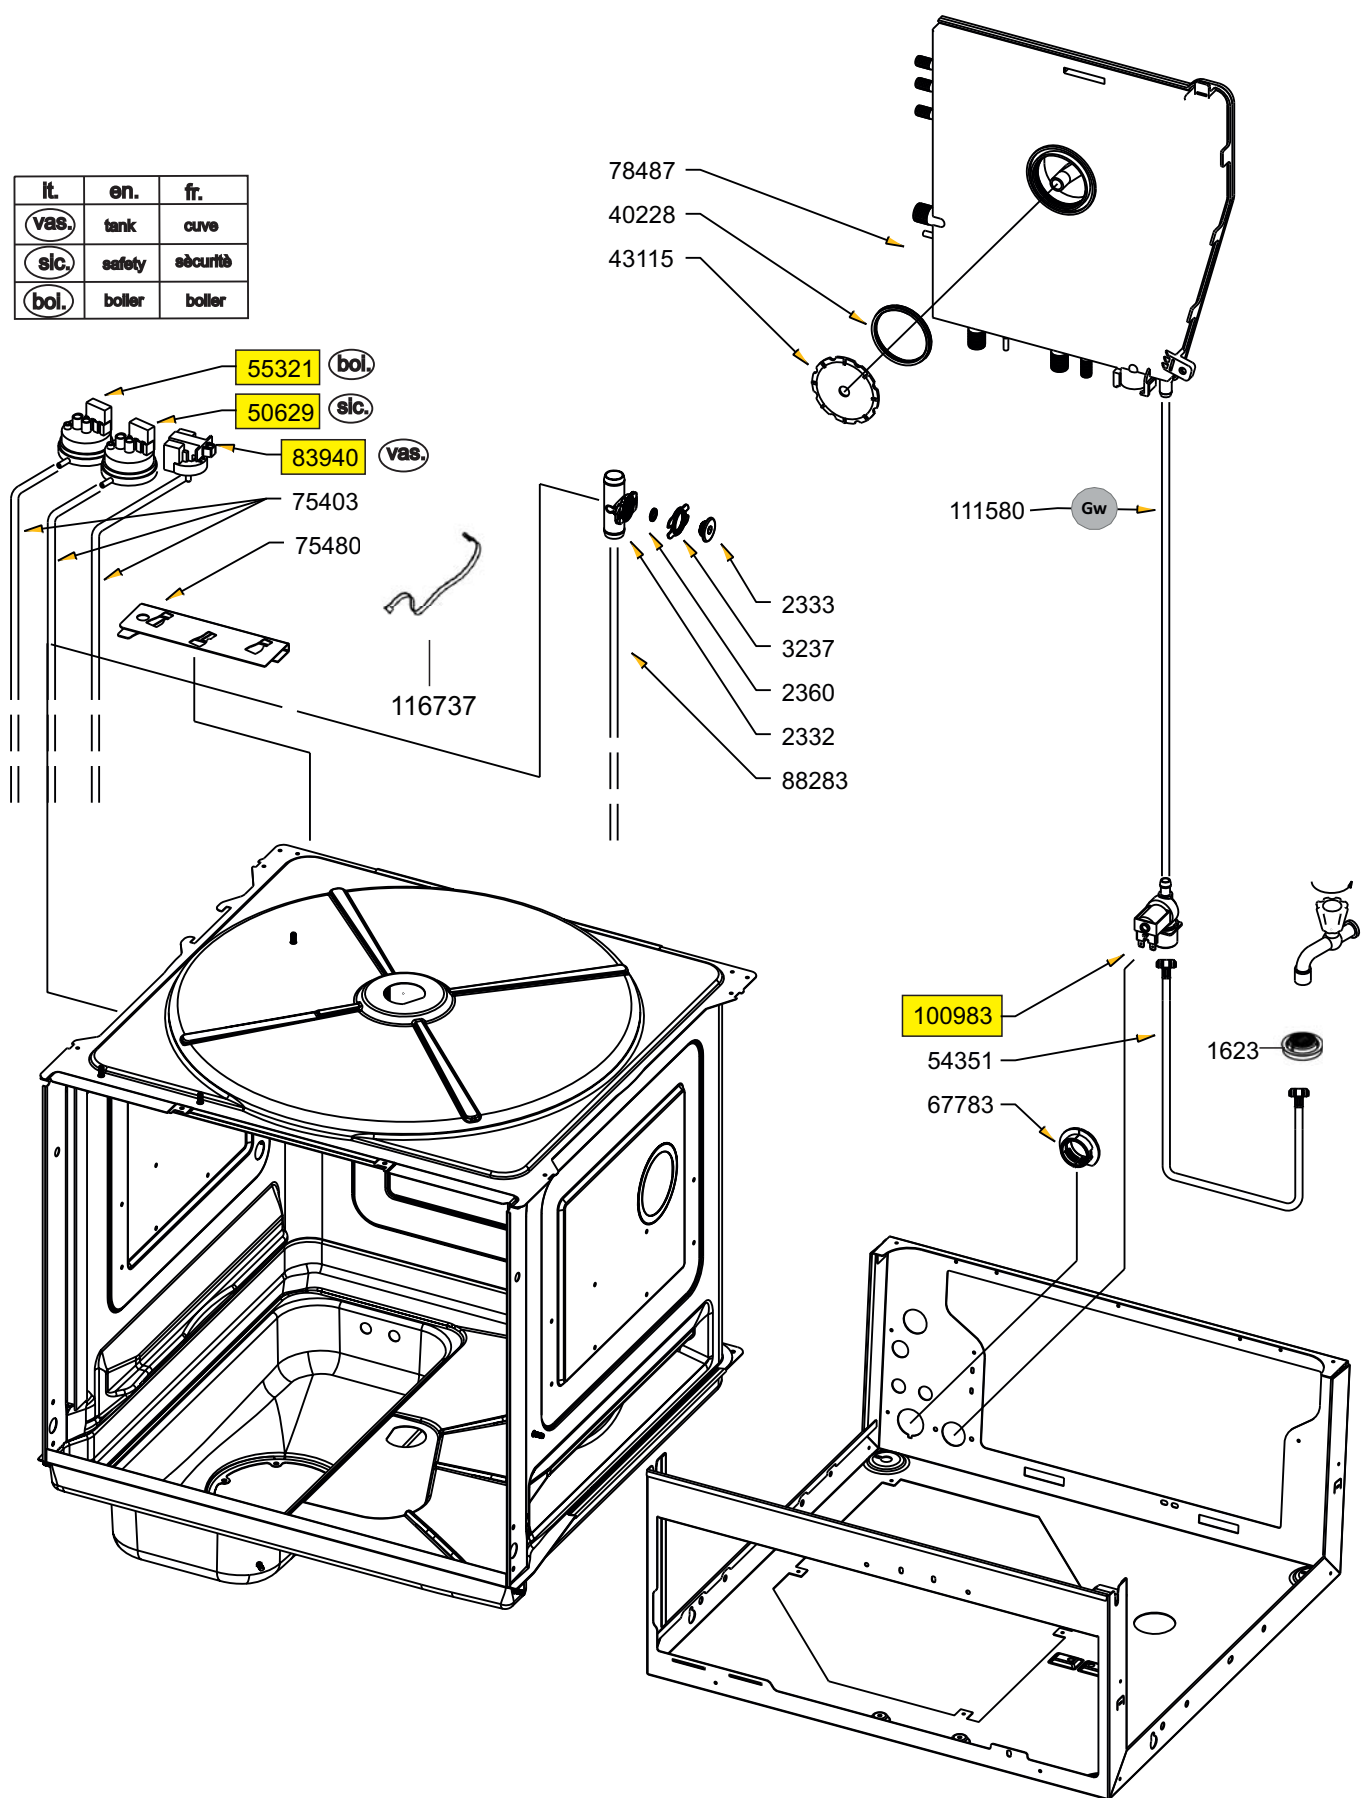

RICAMBI CONSIGLIATI

RECOMMENDED PARTS

PIECES DE RECHANGE
RECOMMANDEES

EMPFOHLENE ERSATZEILE

VERSIONE MANIGLIA SMEG

VERSIONE TOP 2016

it.	en.	fr.
gen.	generic	générique
pro.	programmed	programmée

it.	en.	fr.
vas.	tank	cuve
sic.	safety	sécurité
bol.	boiler	boiler

TUBI/HOSE/TUYAU/SCHLAUCH			
TYPE	CODE	N.POS.	Qt./Mt.
Gw	758975183	111580	5
Nt	758975181	111513	5
B	758975033	109144	5
Nd	758975036	109178	5
Np	758975035	109177	5
Wt	758975034	109176	5
Az	758975317	114953	5
Rs	758975318	114954	5