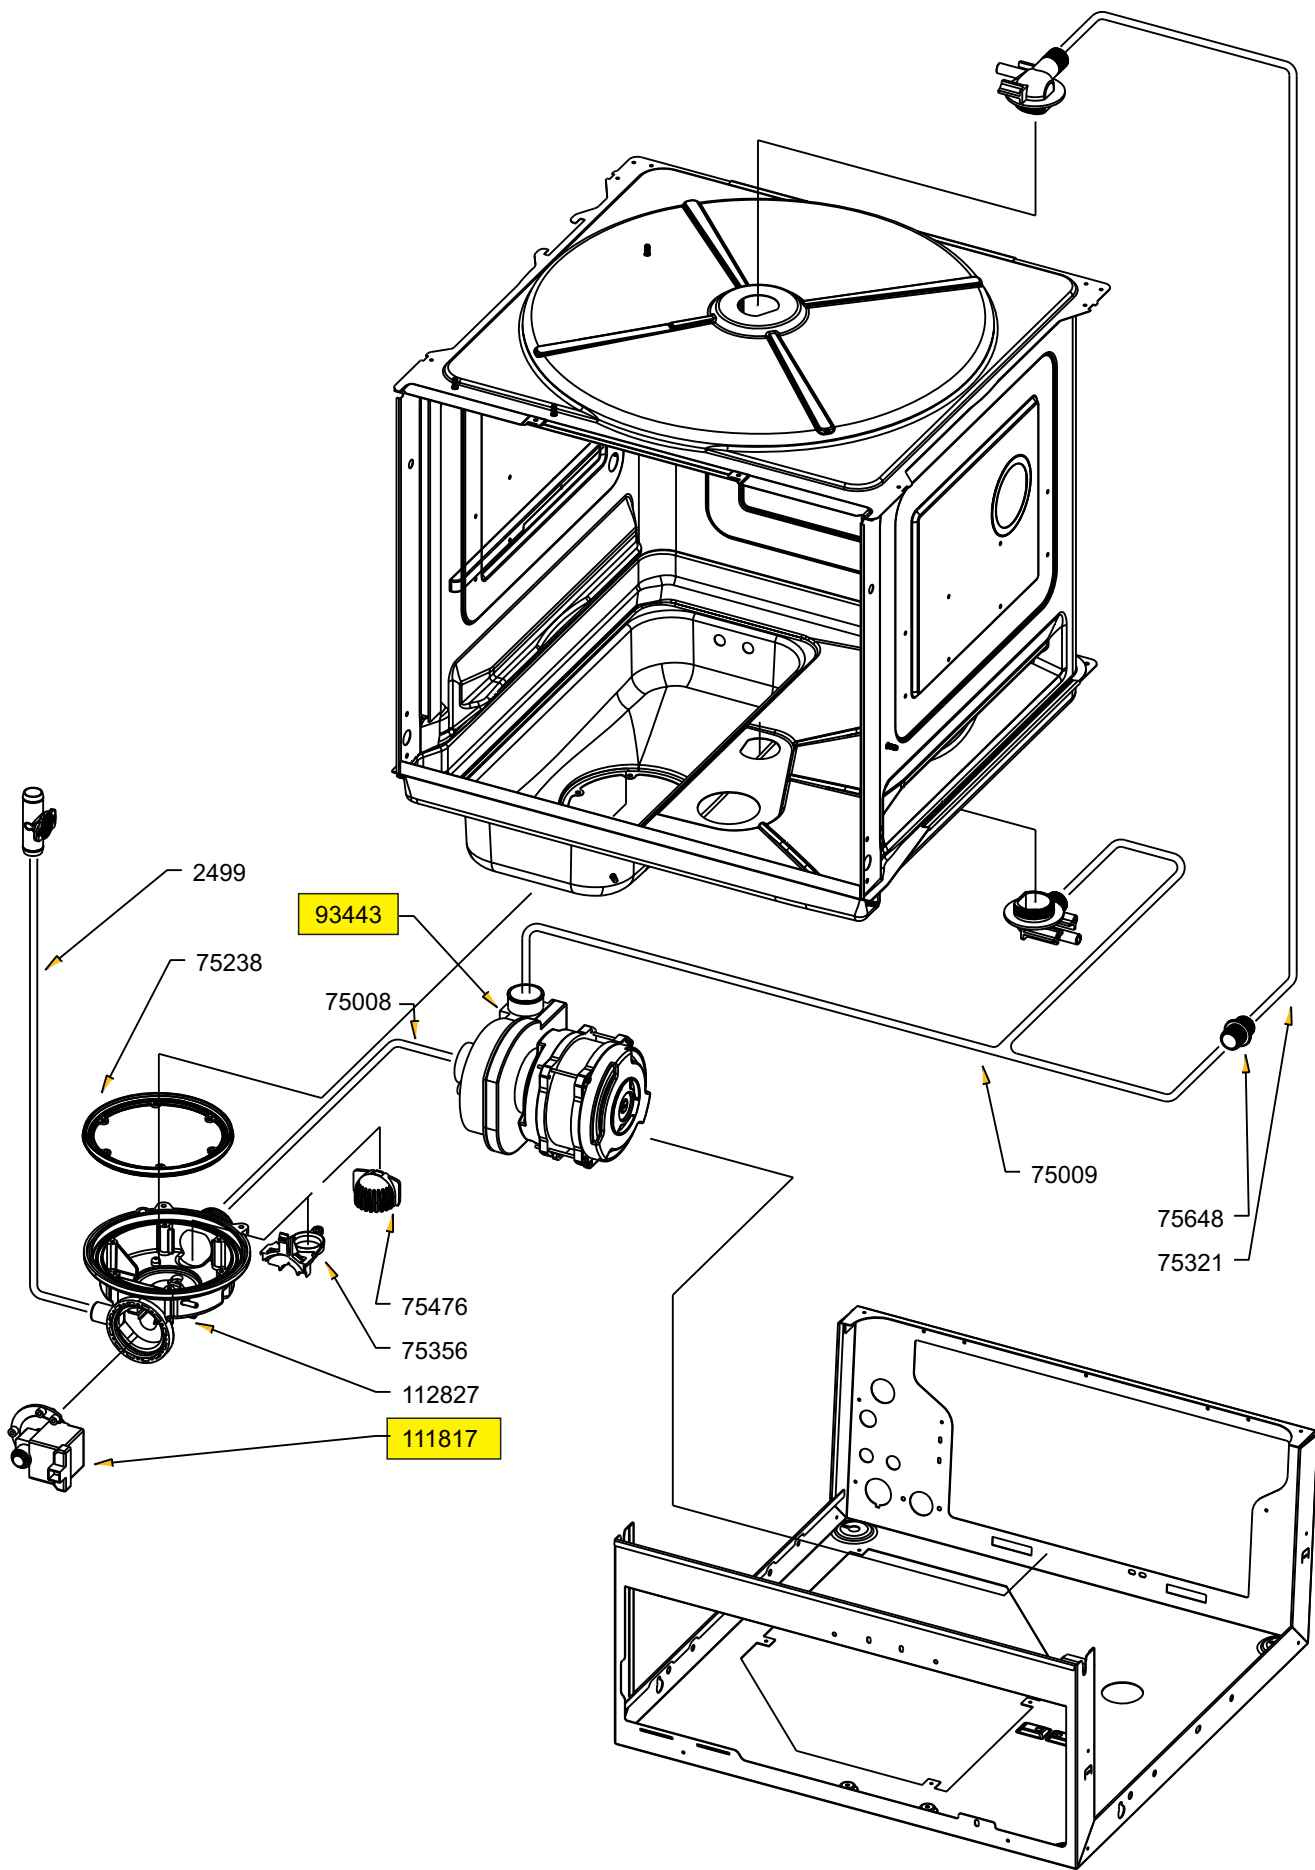

RICAMBI CONSIGLIATI

RECOMMENDED PARTS

PIECES DE RECHANGE
RECOMMANDEES

EMPFOHLENE ERSATZEILE

VERSIONE MANIGLIA SMEG

VERSIONE TOP 2016

it.	en.	fr.
gen.	generic	générique
pro.	programmed	programmée

it.	en.	fr.
vas.	tank	cuve
sic.	safety	sécurité
bol.	boiler	boiler

TUBI/HOSE/TUYAU/SCHLAUCH			
TYPE	CODE	N.POS.	Qt./Mt.
Gw	758975183	111580	5
Nt	758975181	111513	5
B	758975033	109144	5
Nd	758975036	109178	5
Np	758975035	109177	5
Wt	758975034	109176	5
Az	758975317	114953	5
Rs	758975318	114954	5