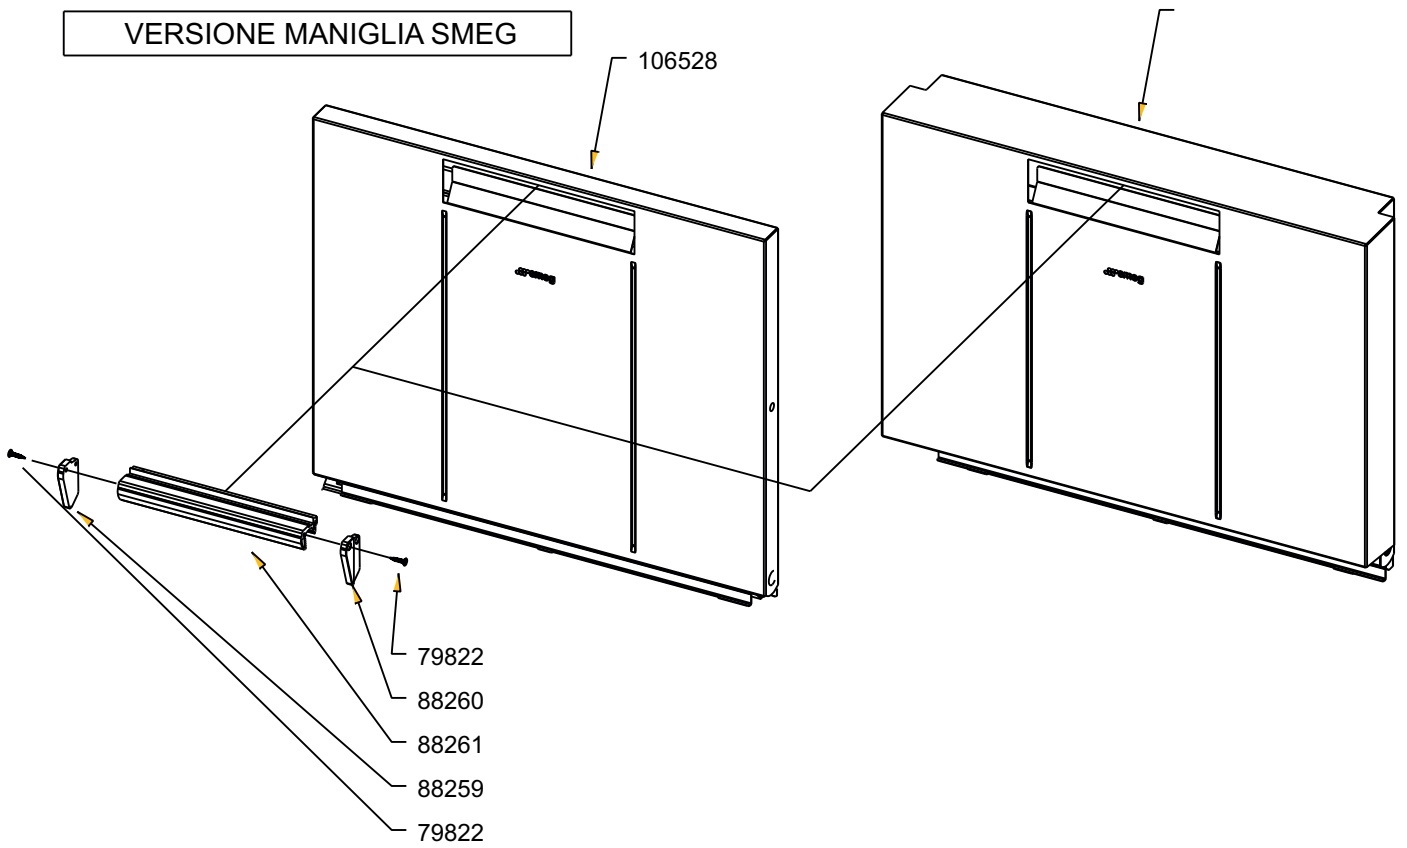

RICAMBI CONSIGLIATI

RECOMMENDED PARTS

PIECES DE RECHANGE
RECOMMANDEES

EMPFOHLENE ERSATZEILE

VERSIONE MANIGLIA SMEG

VERSIONE TOP 2016

it.	en.	fr.
gen.	generic	générique
pro.	programmed	programmée

it.	en.	fr.
vas.	tank	cuve
sic.	safety	sécurité
bol.	boiler	boiler

TUBI/HOSE/TUYAU/SCHLAUCH			
TYPE	CODE	N.POS.	Qt./Mt.
Gw	758975183	111580	5
Nt	758975181	111513	5
B	758975033	109144	5
Nd	758975036	109178	5
Np	758975035	109177	5
Wt	758975034	109176	5
Az	758975317	114953	5
Rs	758975318	114954	5