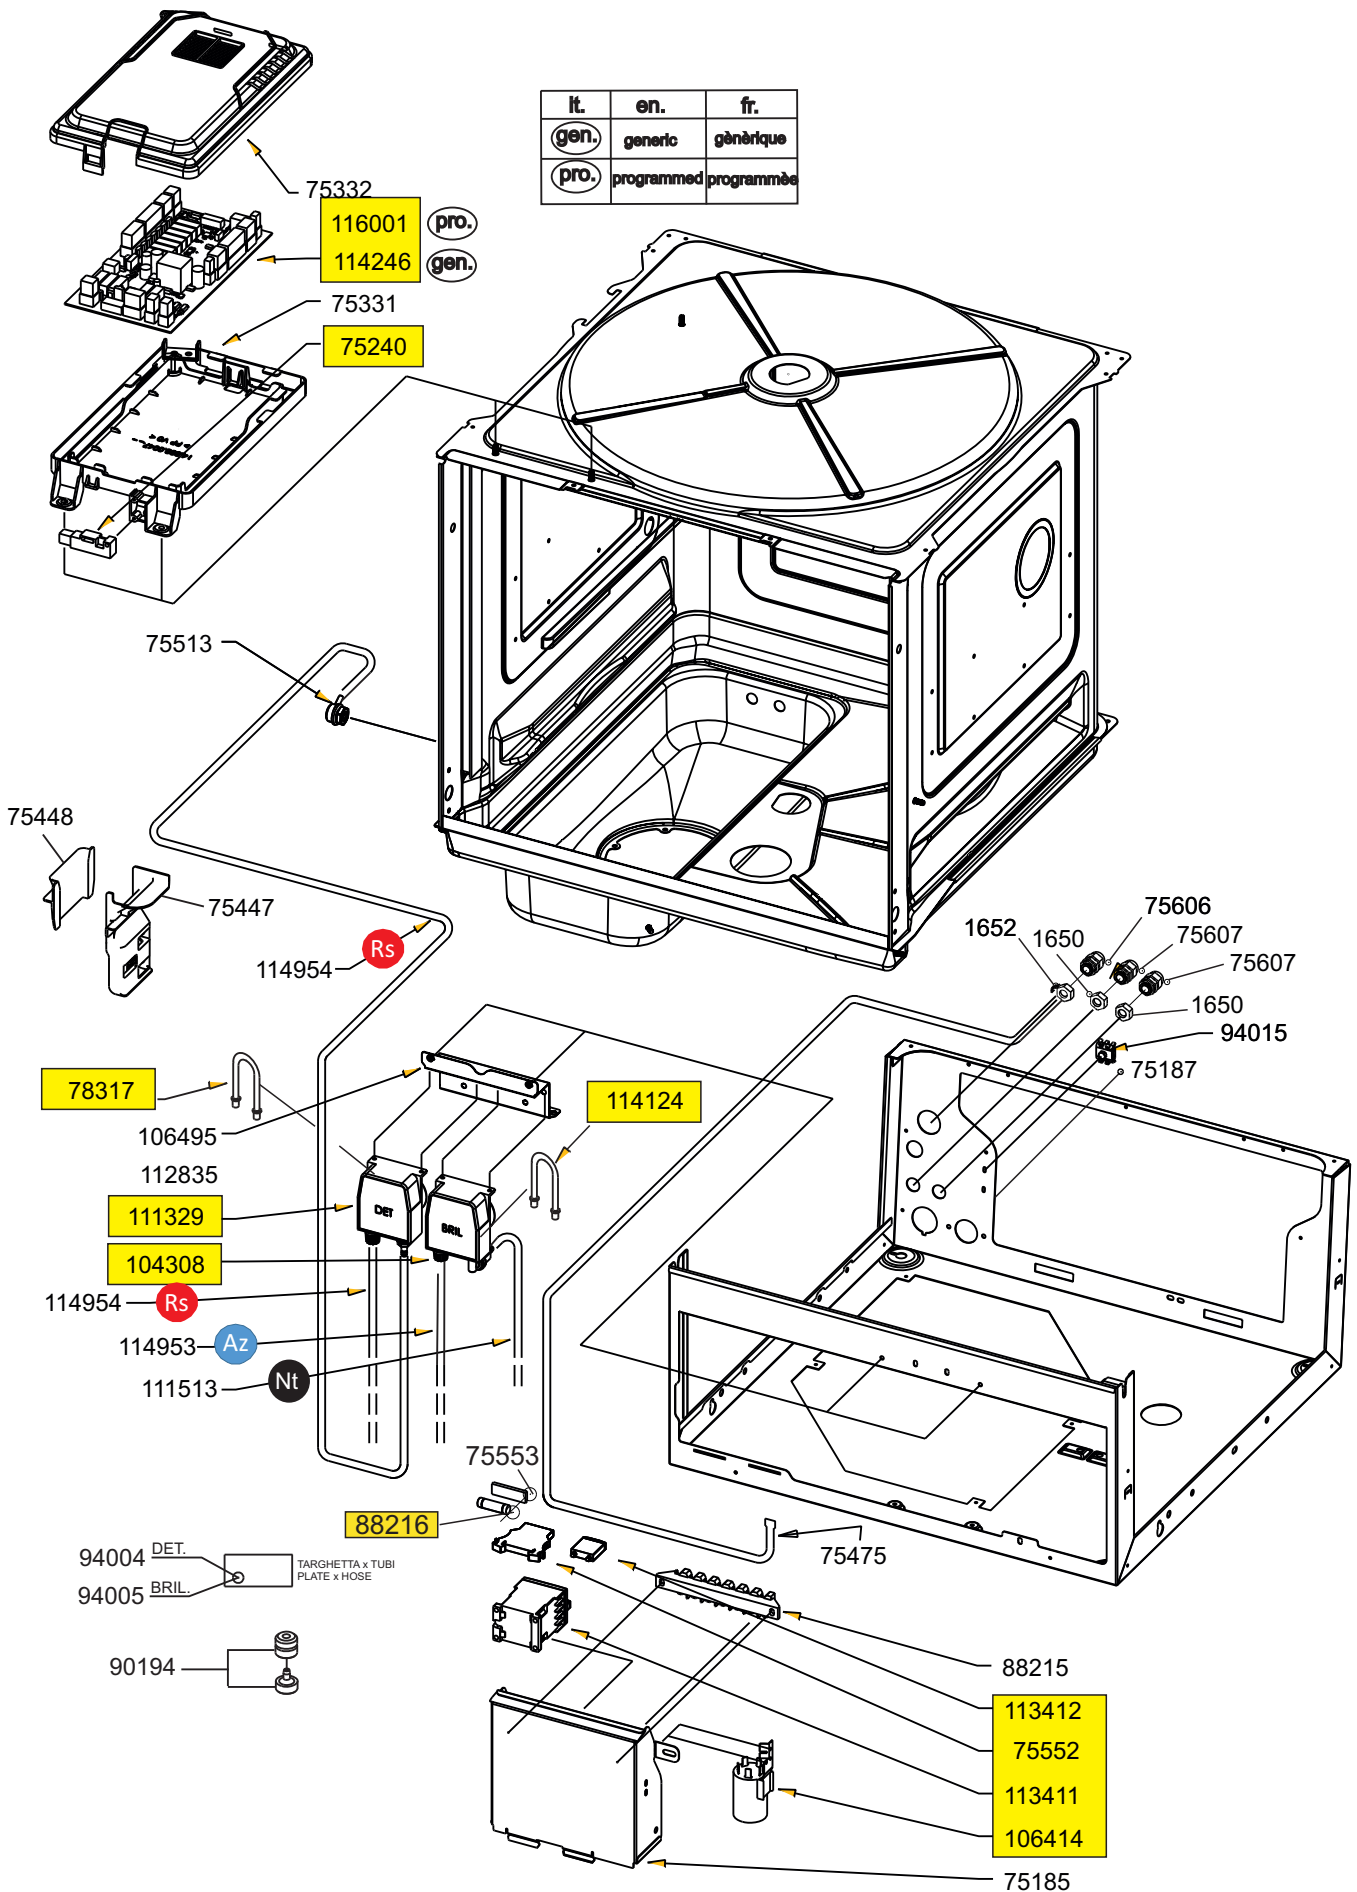

RICAMBI CONSIGLIATI

RECOMMENDED PARTS

PIECES DE RECHANGE
RECOMMANDEES

EMPFOHLENE ERSATZEILE

VERSIONE MANIGLIA SMEG

VERSIONE TOP 2016

it.	en.	fr.
gen.	generic	générique
pro.	programmed	programmée

it.	en.	fr.
vas.	tank	cuve
sic.	safety	sécurité
bol.	boiler	boiler

TUBI/HOSE/TUYAU/SCHLAUCH			
TYPE	CODE	N.POS.	Qt./Mt.
Gw	758975183	111580	5
Nt	758975181	111513	5
B	758975033	109144	5
Nd	758975036	109178	5
Np	758975035	109177	5
Wt	758975034	109176	5
Az	758975317	114953	5
Rs	758975318	114954	5