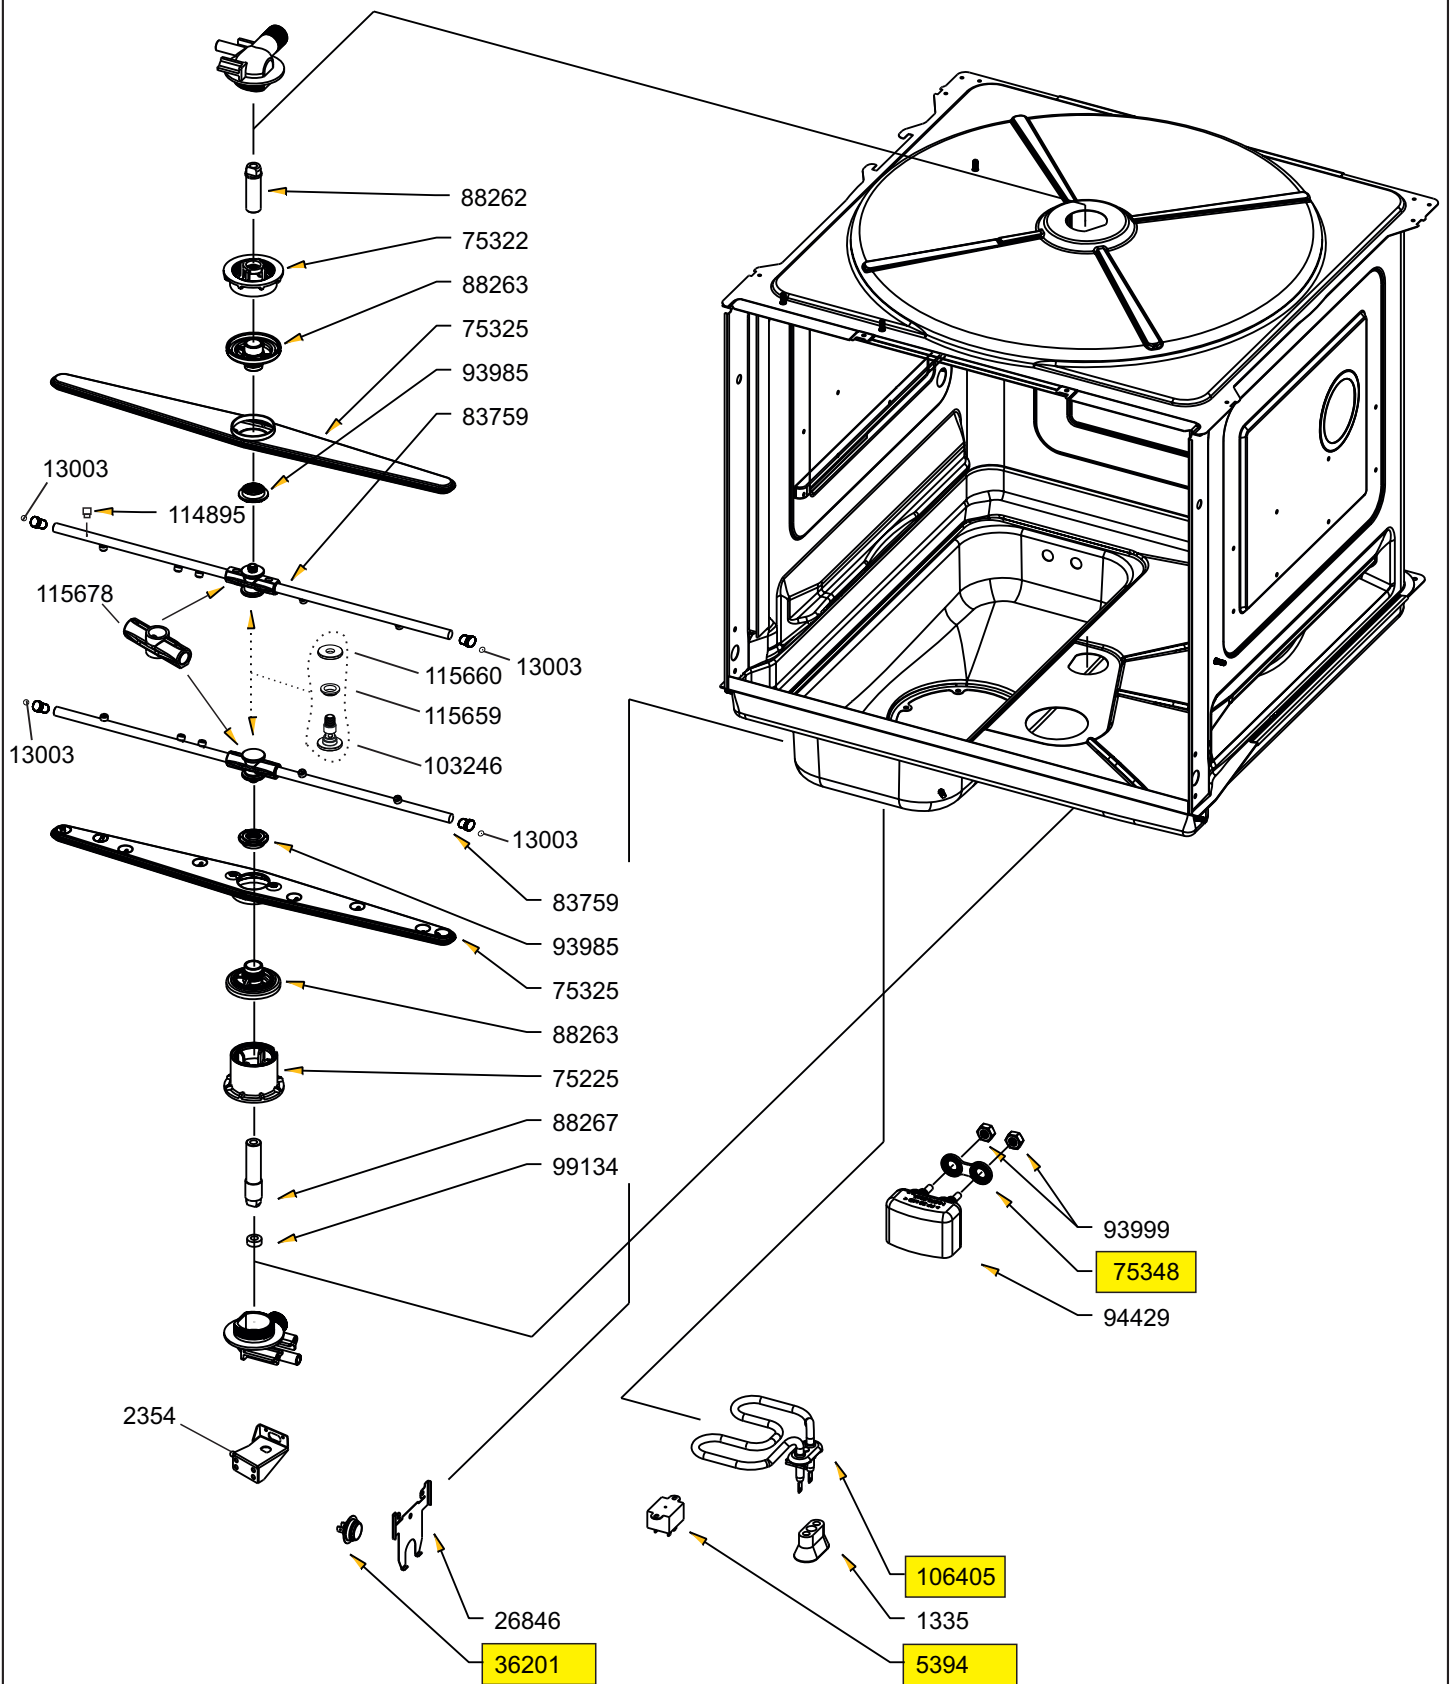

RICAMBI CONSIGLIATI

RECOMMENDED PARTS

PIECES DE RECHANGE
RECOMMANDEES

EMPFOHLENE ERSATZEILE

VERSIONE MANIGLIA SMEG

VERSIONE TOP 2016

it.	en.	fr.
gen.	generic	générique
pro.	programmed	programmée

it.	en.	fr.
vas.	tank	cuve
sic.	safety	sécurité
bol.	boiler	boiler

TUBI/HOSE/TUYAU/SCHLAUCH			
TYPE	CODE	N.POS.	Qt./Mt.
Gw	758975183	111580	5
Nt	758975181	111513	5
B	758975033	109144	5
Nd	758975036	109178	5
Np	758975035	109177	5
Wt	758975034	109176	5
Az	758975317	114953	5
Rs	758975318	114954	5