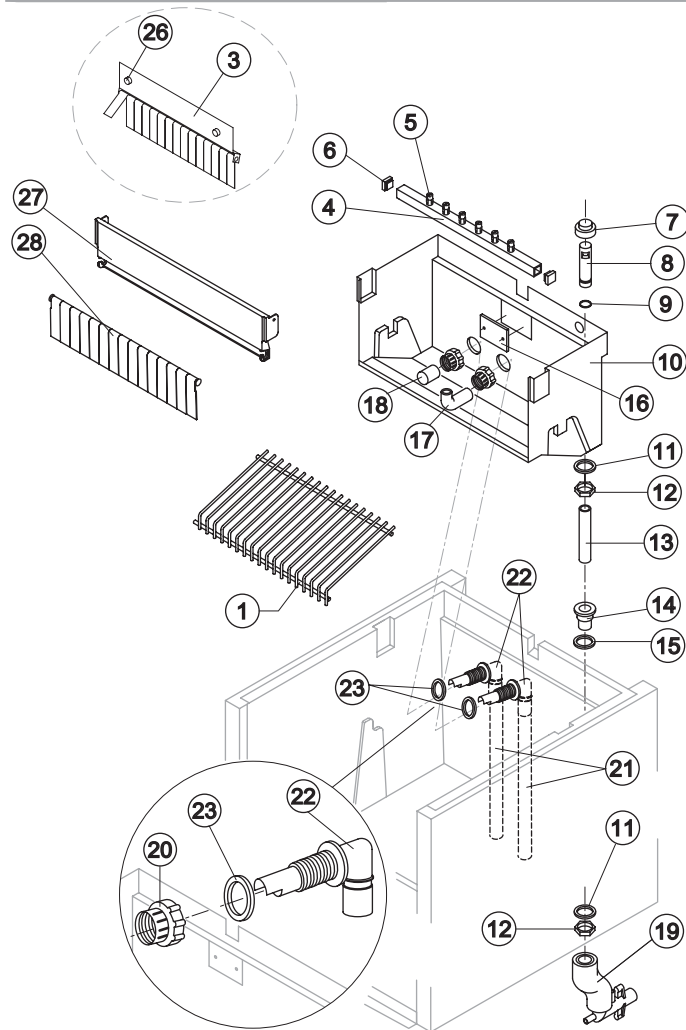

Tipo Cubetto	Codice
18 g. (Standard)	D10046
33 g.	D10089
13 g.	D10417
42 g.	D10465

Rif. 8 - Compressore

Tensione	Codice
T11	23505A
T12	23495A
T13	23678
T19	23678

Rif. 12* - Bobina Valv. Inv. Ciclo

Tensione	Codice
T11	23091
T12	23091
T13	23256
T19	23256

CB 425

CIRCUITO IDRAULICO

Componenti Comuni

Rif.	Descrizione Ricambio	Codice
1	Scivolo Cubetti	Vedi Tabella
3	Assieme Pannello con Bandierine	Fino a Matr. 380311
4*	Assieme Rampa Spruzzatori	Vedi Tabella
5	Spruzzatore	D20002
6	Tappo Rampa Spruzzatore	10012
7*	Cappuccio per Troppo Pieno	10305
8*	Tubo Troppo Pieno	10133
9*	Guarnizione OR per Troppo Pieno	20233
10	Cella Interna	10253
11	Guarnizione Polietilene Semirigido	13007
12	Dado per Scarico Contenitore	10096
13*	Tubo per Raccordo Troppo Pieno	13108
14	Raccordo Scarico Contenitore	10472
15	Guarnizione in Silicone	13006
16	Piastrina Blocca Scivolo	10009
17	Tubo Alimentazione Spruzzatori	13005
18*	Filtro Aspirazione Pompa	20005
20	Ghiera Bloccaggio Raccordi	10405
21	Tubo Aspirazione e Mandata Pompa	13139
22	Raccordo Aspirazione/Mandata Pompa	10404
23	Guarnizione per Aspirazione/Mandata Pompa	13143
26	Vite Fissaggio Pannello Bandierine	Fino a Matr. 380311
27	Supporto ABS per Bandierine	Versione Attuale
28	Assieme Asta con Bandierine	Versione Attuale