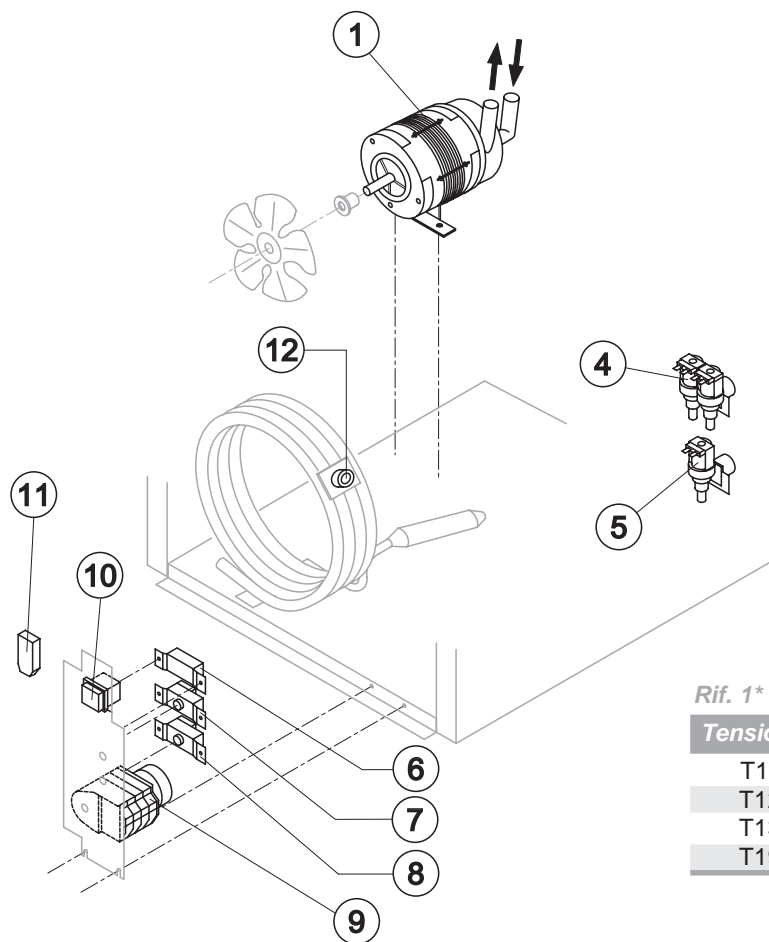

Rev. 11 - 16/01/2015

Rif. 1 - Scivolo Cubetti

Tipo Cubetto	Codice
18 g. (Standard)	D12008
33 g.	D12030
13 g.	D12038
42g.	D12030

Rif. 4* - Rampa Spruz.ri

Tipo Cubetto	Codice
18 g. (Standard)	C20029
33 g.	C20155
13 g.	C20189
42g.	C20155

Componenti Solo Versione Aria

Rif.	Descrizione Ricambio	Codice
19	Collettore Scarichi	C10006

Componenti Solo Versione Acqua

Rif.	Descrizione Ricambio	Codice
19	Collettore Scarichi	C26452

CB 425

PARTI ELETTRICHE

Componenti Comuni

Rif.	Descrizione Ricambio	Codice
1*	Assieme Pompa	Vedi Tabella
7*	Termostato Contenitore	R23005
8*	Termostato Evaporatore	R23591
9*	Timer	Vedi Tabella
10*	Interruttore Luminoso Verde (On-Off)	23327

Componenti Solo Versione Aria

Rif.	Descrizione Ricambio	Codice
5*	Elettrovalvola Ingresso Acqua 1 Via	Vedi Tabella

Componenti Solo Versione Acqua

Rif.	Descrizione Ricambio	Codice
4*	Elettrovalvola Ingresso Acqua 2 Vie	Vedi Tabella
6*	Pressostato Condensatore	Vedi Tabella
11	Filtro Anti-Radiodisturbo	Solo T11
12*	Termostato di Sicurezza	C23114