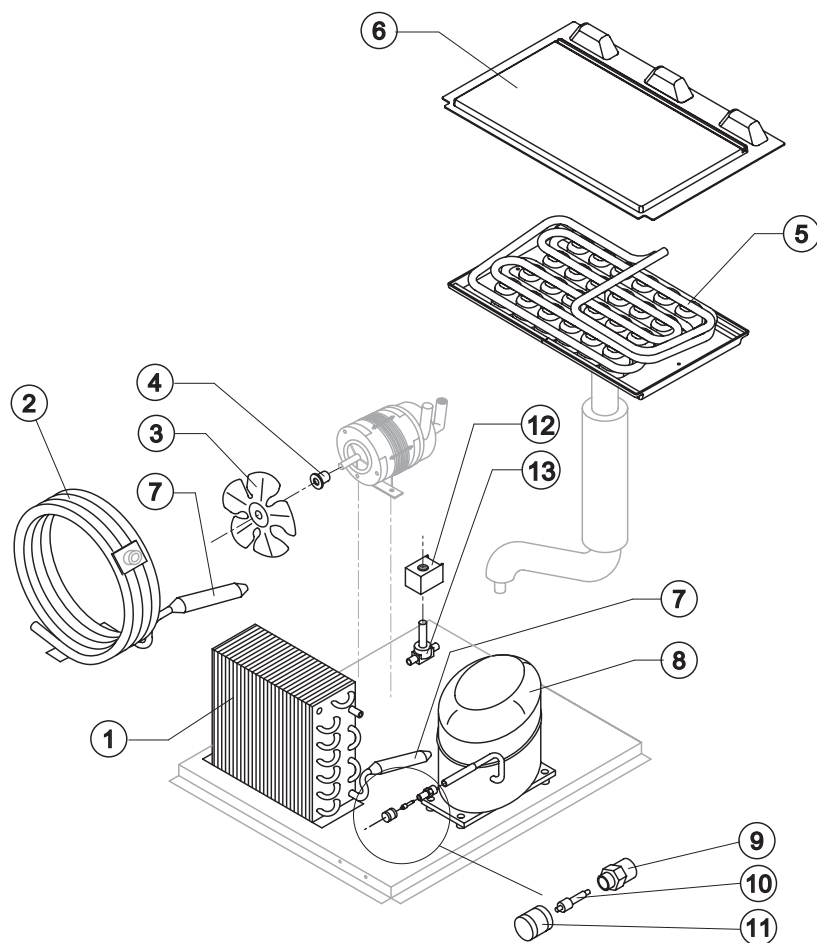

Rif.	Descrizione Ricambio	Codice
1	Assieme Mobile Schiumato	Vedi Tabella
2	Top Assemblato	C22692
3	Pannello Posteriore Assemblato	C21183
4	Griglia Posteriore	D12006
5	Piedino INOX Regolabile	20613
6	Pannello Anteriore con Griglia	C22508
7*	Pannello Filtrante	18106
8	Telaio con Griglia e Filtro	C10205
9	Assieme Sportello	C10297
10	Piastra di Base	21279
11	Tubo Portabulbo	20522

Rif. 1 - Assieme Mobile Schiumato

Condensazione	Codice
Aria	RC11014A
Acqua	RC11014W

CB 425

GRUPPO FRIGORIFERO

Componenti Comuni

Rif.	Descrizione Ricambio	Codice
3	Ventola Aspirante	10213
4	Mozzo Fissaggio Ventola	10014
5	Evaporatore	Vedi Tabella -
6	Coprievaporatore	da Matr. 224531 10449
7*	Filtro Molecolare	14009
8	Compressore	Vedi Tabella -
9	Corpo Valvola Vuoto-Carica	14007
10*	Meccanismo Valvola Vuoto-Carica	14005
11*	Tappo Valvola Vuoto-Carica	14006
12*	Bobina Valvola Inversione Ciclo	Vedi Tabella -
13*	Corpo Valvola Inversione Ciclo	20410