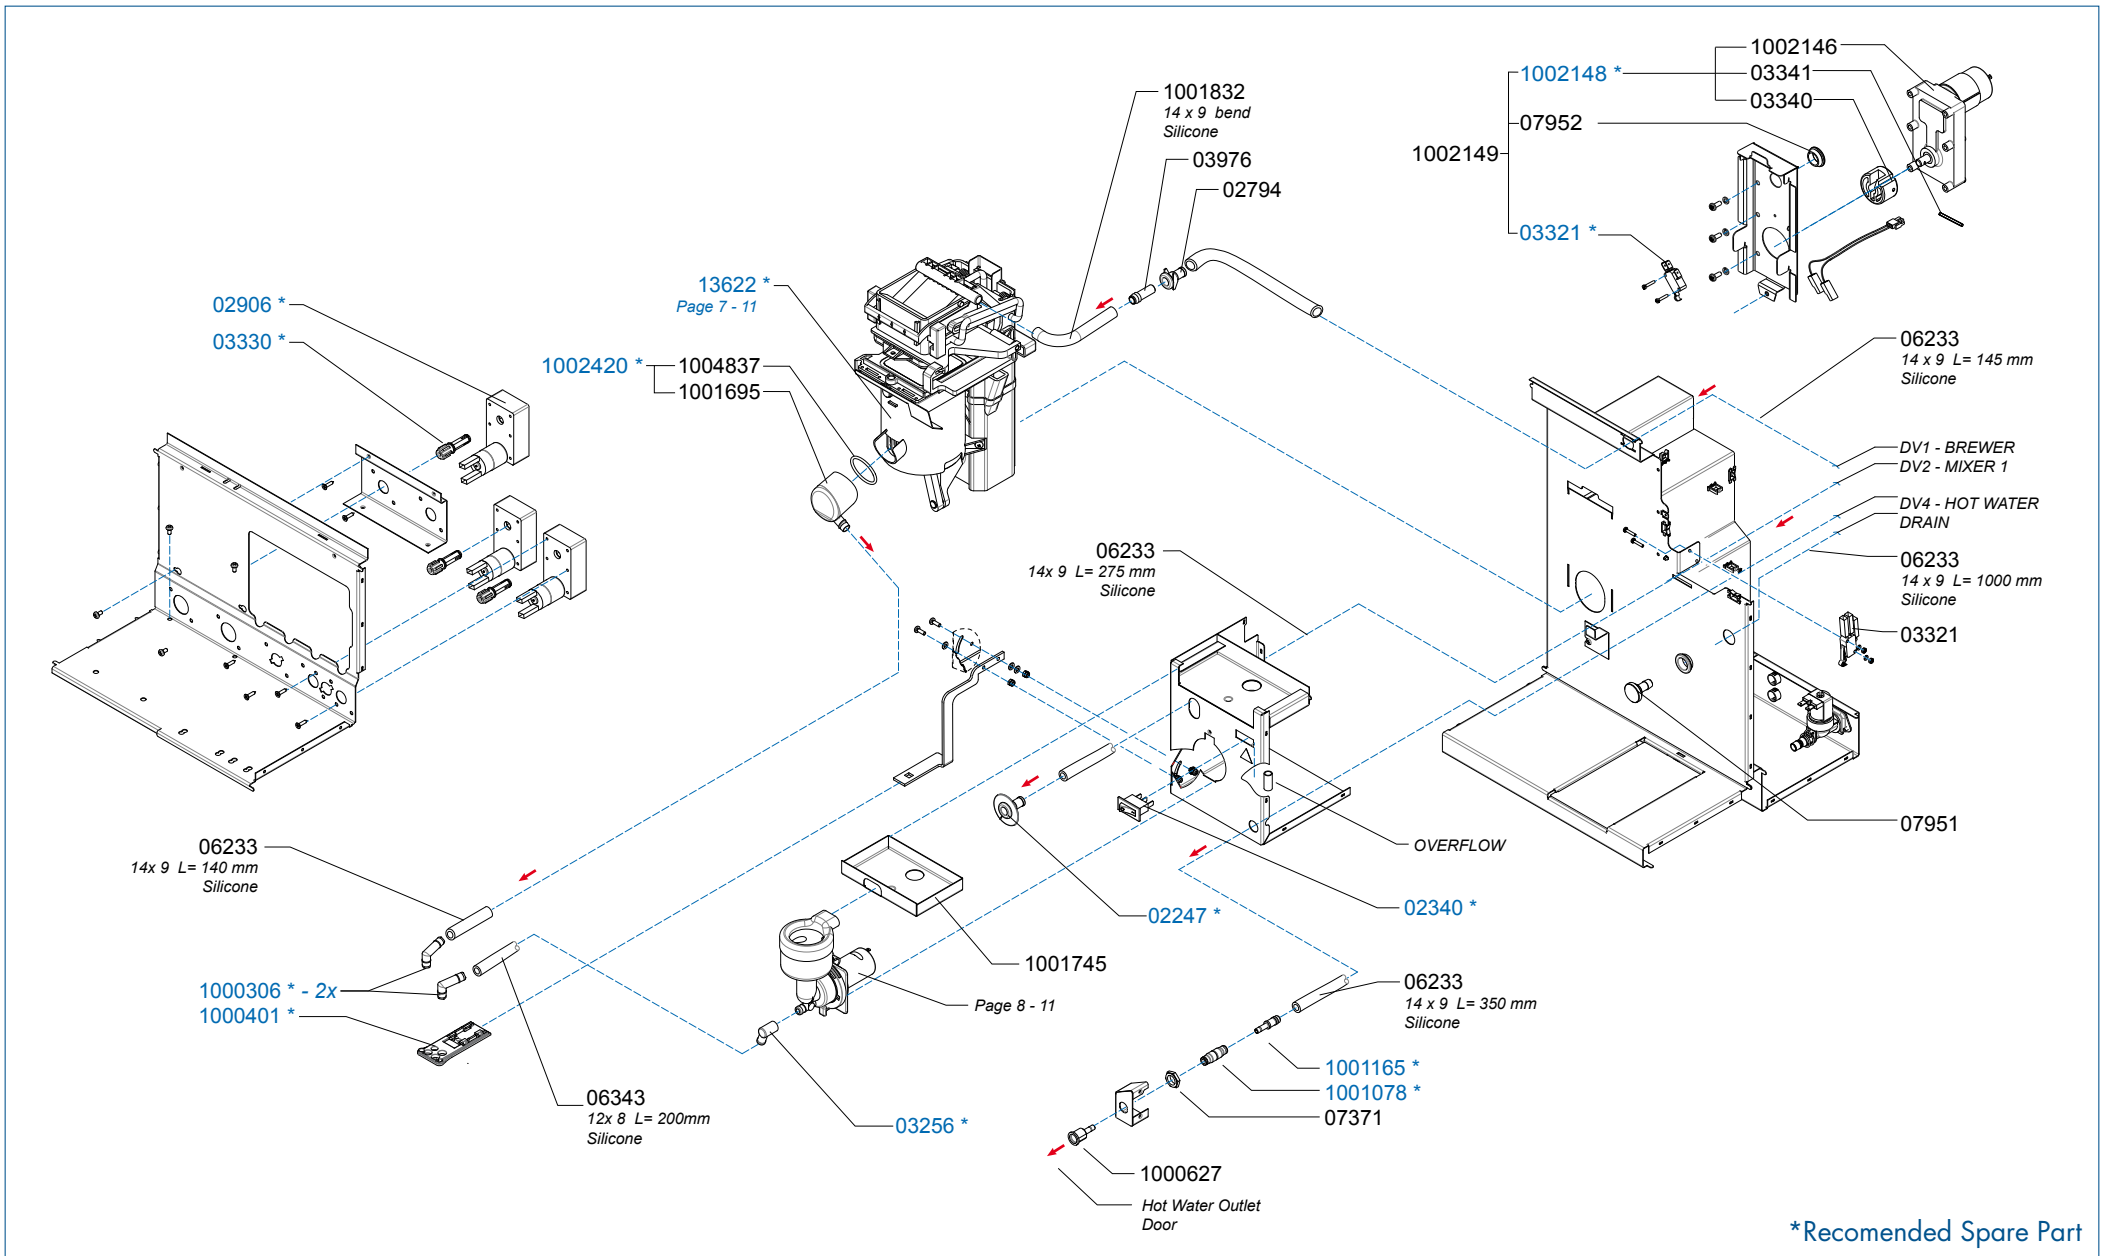

\*Recomended Spare Part

Type	: OPTIFRESH 3 NG
Articlenumber	: 1001709
Rated voltage	: 1N~ 220-240V 50-60Hz 2275W

From mach. nr.	: 3V 19362
Date	: 07 - 2012
Drawer	: JK
Date	: 13-11-12

Page	: 1 - 13
Rev	: 2
<b>Spare Parts Info</b>	

  
[www.animo.eu](http://www.animo.eu)

\*Recomended Spare Part

Type : OPTIFRESH 3 NG  
 Articulenumber : 1001709

From mach. nr. : 3V 19362  
 Date : 07 - 2012

Page : 2 - 13  
 Rev : 2

Rated voltage : 1N~ 220-240V 50-60Hz 2275W

Drawer : JK  
 Date : 13-11-12

Spare Parts Info

**ANIMO**

www.animo.eu

\*Recommended Spare Part

Type : OPTIFRESH 3 NG Articulenumber : 1001709	From mach. nr. : 3V 19362 Date : 07 - 2012	Page : 3 - 13 Rev : 2	 www.animo.eu
Rated voltage : 1N~ 220-240V 50-60Hz 2275W	Drawer : JK Date : 13-11-12	<h3>Spare Parts Info</h3>	

\*Recomended Spare Part

Type : OPTIFRESH 3 NG  
 Articulenumber : 1001709

From mach. nr. : 3V 19362  
 Date : 07 - 2012

Page : 4 - 13  
 Rev : 2

Rated voltage : 1N~ 220-240V 50-60Hz 2275W

Drawer : JK  
 Date : 13-11-12