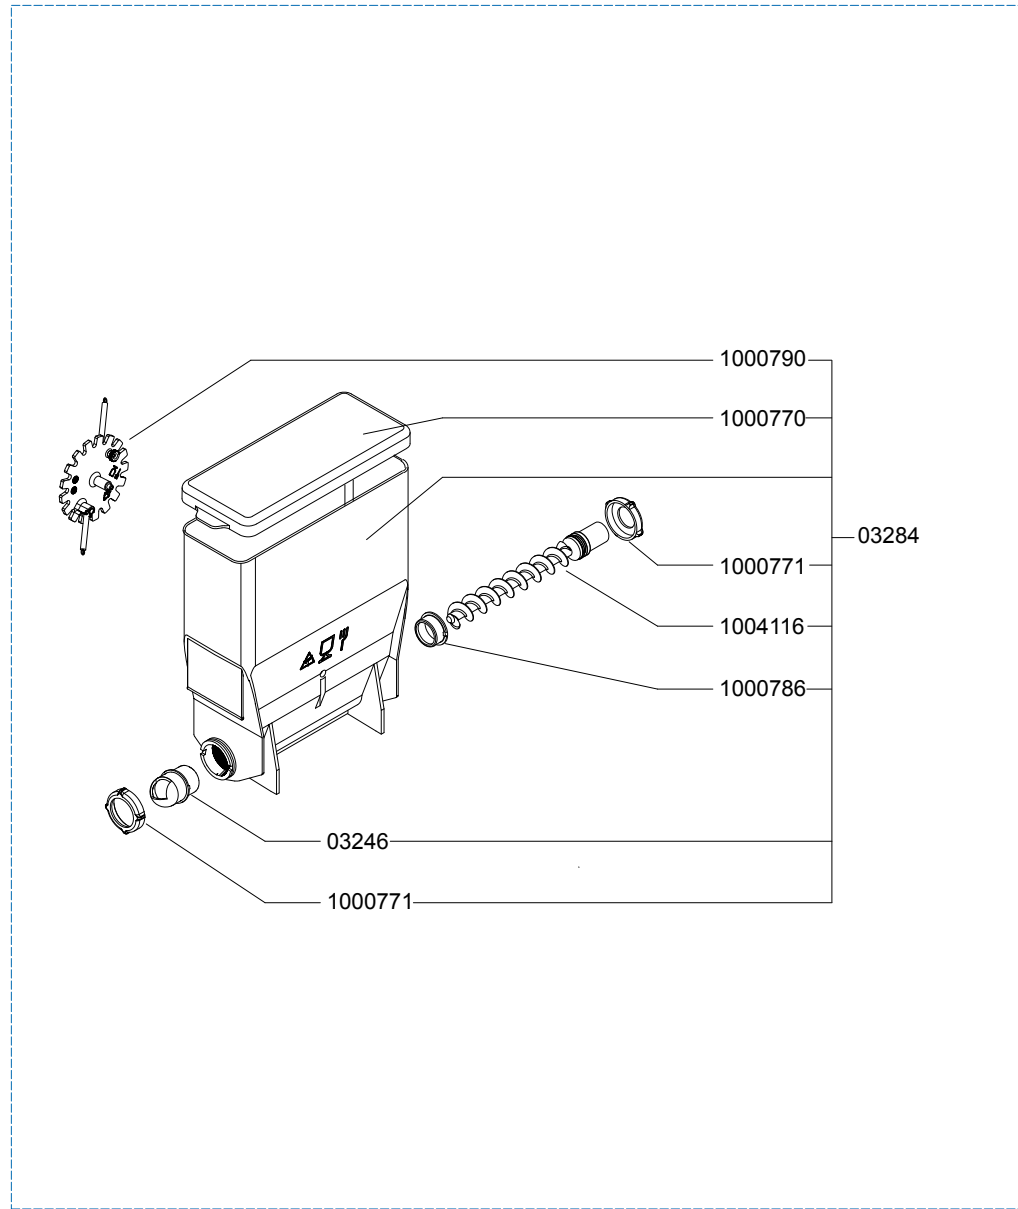

Rated voltage : 1N~ 220-240V 50-60Hz 2275W

Drawer : JK  
 Date : 13-11-12

Spare Parts Info

**ANIMO**

www.animo.eu

\*Recommended Spare Part

Type : OPTIFRESH 3 NG Articulenumber : 1001709	From mach. nr. : 3V 19362 Date : 07 - 2012	Page : 9 - 13 Rev : 2	 <a href="http://www.animo.eu">www.animo.eu</a>
Rated voltage : 1N~ 220-240V 50-60Hz 2275W	Drawer : JK Date : 13-11-12	<b>Spare Parts Info</b>	

\*Recomended Spare Part

Type : OPTIFRESH 3 NG Articulenumber : 1001709	From mach. nr. : 3V 19362 Date : 07 - 2012	Page : 10 - 13 Rev : 2	 <a href="http://www.animo.eu">www.animo.eu</a>
Rated voltage : 1N~ 220-240V 50-60Hz 2275W	Drawer : JK Date : 13-11-12	<h3>Spare Parts Info</h3>	