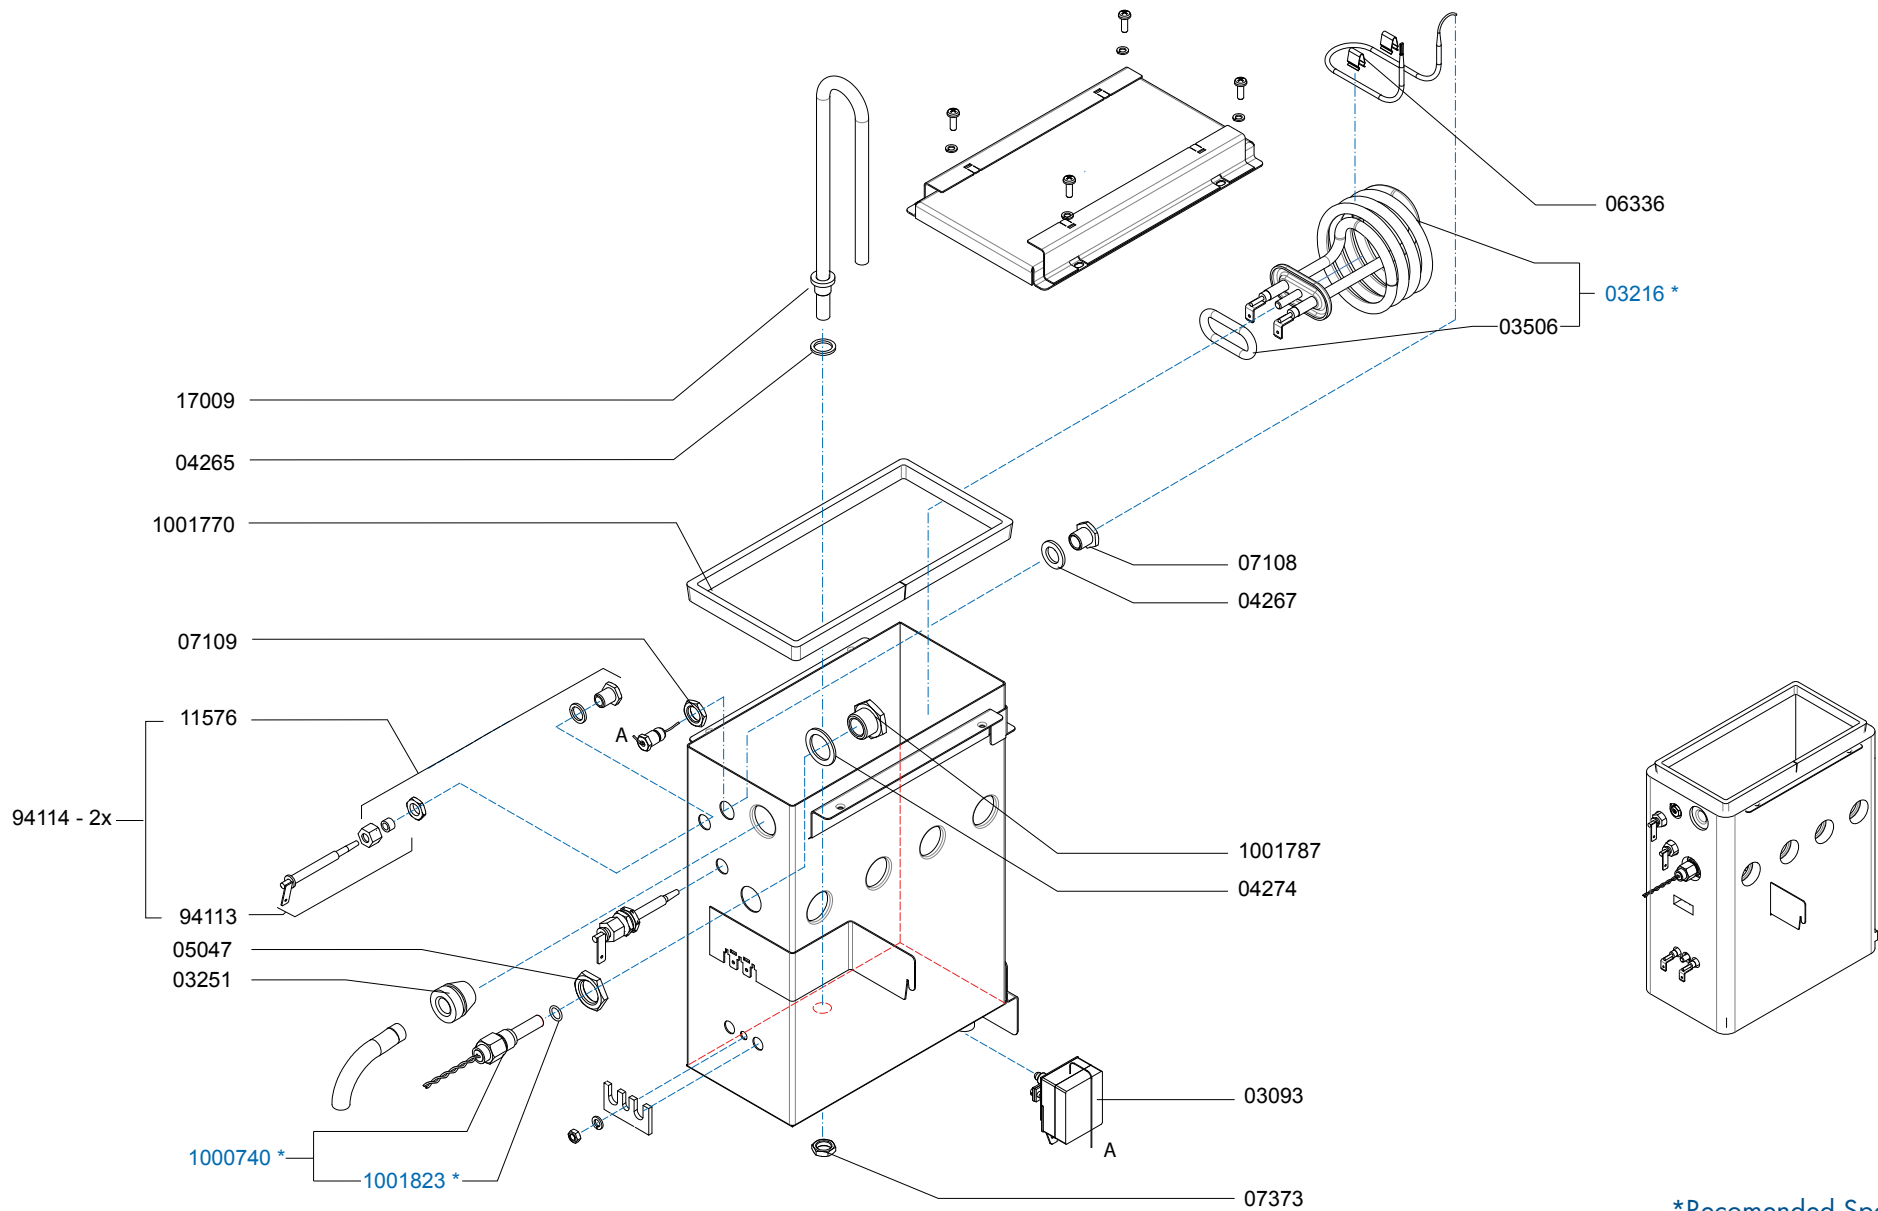

Rated voltage : 1N~ 220-240V 50-60Hz 2275W

Drawer : JK  
 Date : 13-11-12

Spare Parts Info

**ANIMO**

www.animo.eu

\*Recommended Spare Part

Type : OPTIFRESH 3 NG Articulenumber : 1001709	From mach. nr. : 3V 19362 Date : 07 - 2012	Page : 9 - 13 Rev : 2	 <a href="http://www.animo.eu">www.animo.eu</a>
Rated voltage : 1N~ 220-240V 50-60Hz 2275W	Drawer : JK Date : 13-11-12	<b>Spare Parts Info</b>	