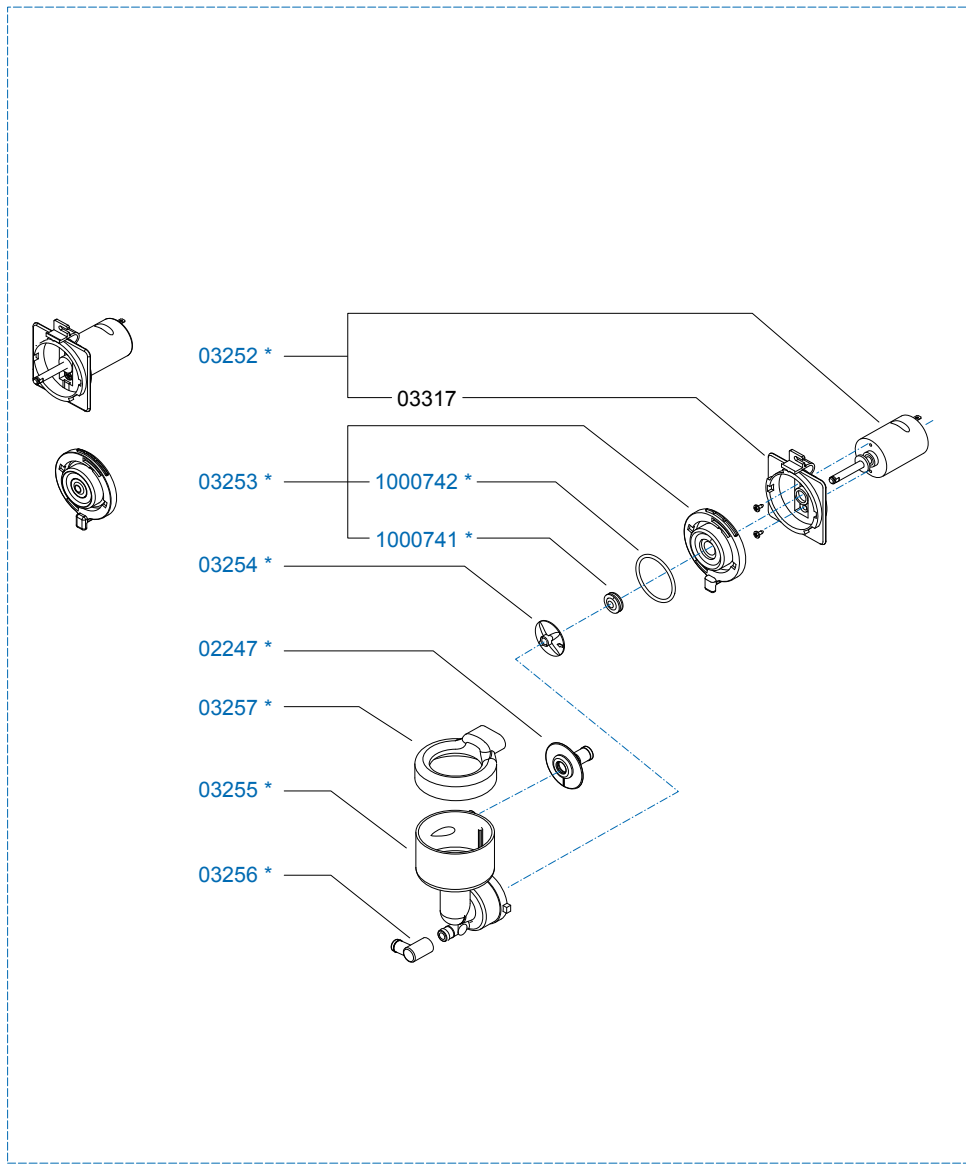

### Spare Parts Info

# ANIMO

www.animo.eu

\*Recommended Spare Part

Type : OPTIFRESH 3 NG  
 Articulenumber : 1001709

From mach. nr. : 3V 19362  
 Date : 07 - 2012

Page : 7 - 13  
 Rev : 2

Rated voltage : 1N~ 220-240V 50-60Hz 2275W

Drawer : JK  
 Date : 13-11-12

Spare Parts Info

**ANIMO**

www.animo.eu

\*Recomended Spare Part

Type : OPTIFRESH 3 NG  
 Articlenumber : 1001709

From mach. nr. : 3V 19362  
 Date : 07 - 2012

Page : 8 - 13  
 Rev : 2