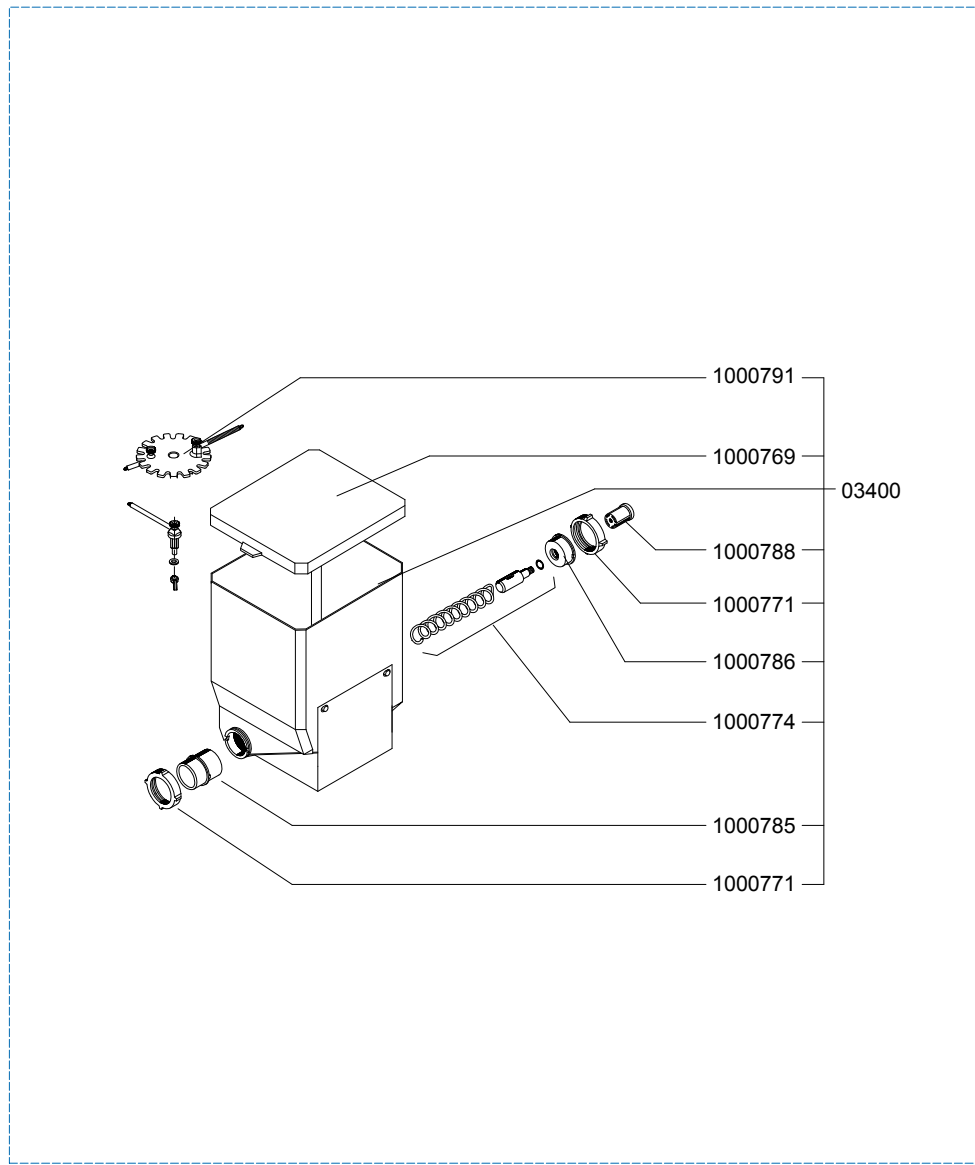

# ANIMO

www.animo.eu

\*Recommended Spare Part

Type : OPTIFRESH 3 NG  
 Articulenumber : 1001709

From mach. nr. : 3V 19362  
 Date : 07 - 2012

Page : 7 - 13  
 Rev : 2

Rated voltage : 1N~ 220-240V 50-60Hz 2275W

Drawer : JK  
 Date : 13-11-12

Spare Parts Info

**ANIMO**

www.animo.eu

\*Recomended Spare Part

Type : OPTIFRESH 3 NG  
 Articlenumber : 1001709

From mach. nr. : 3V 19362  
 Date : 07 - 2012

Page : 8 - 13  
 Rev : 2