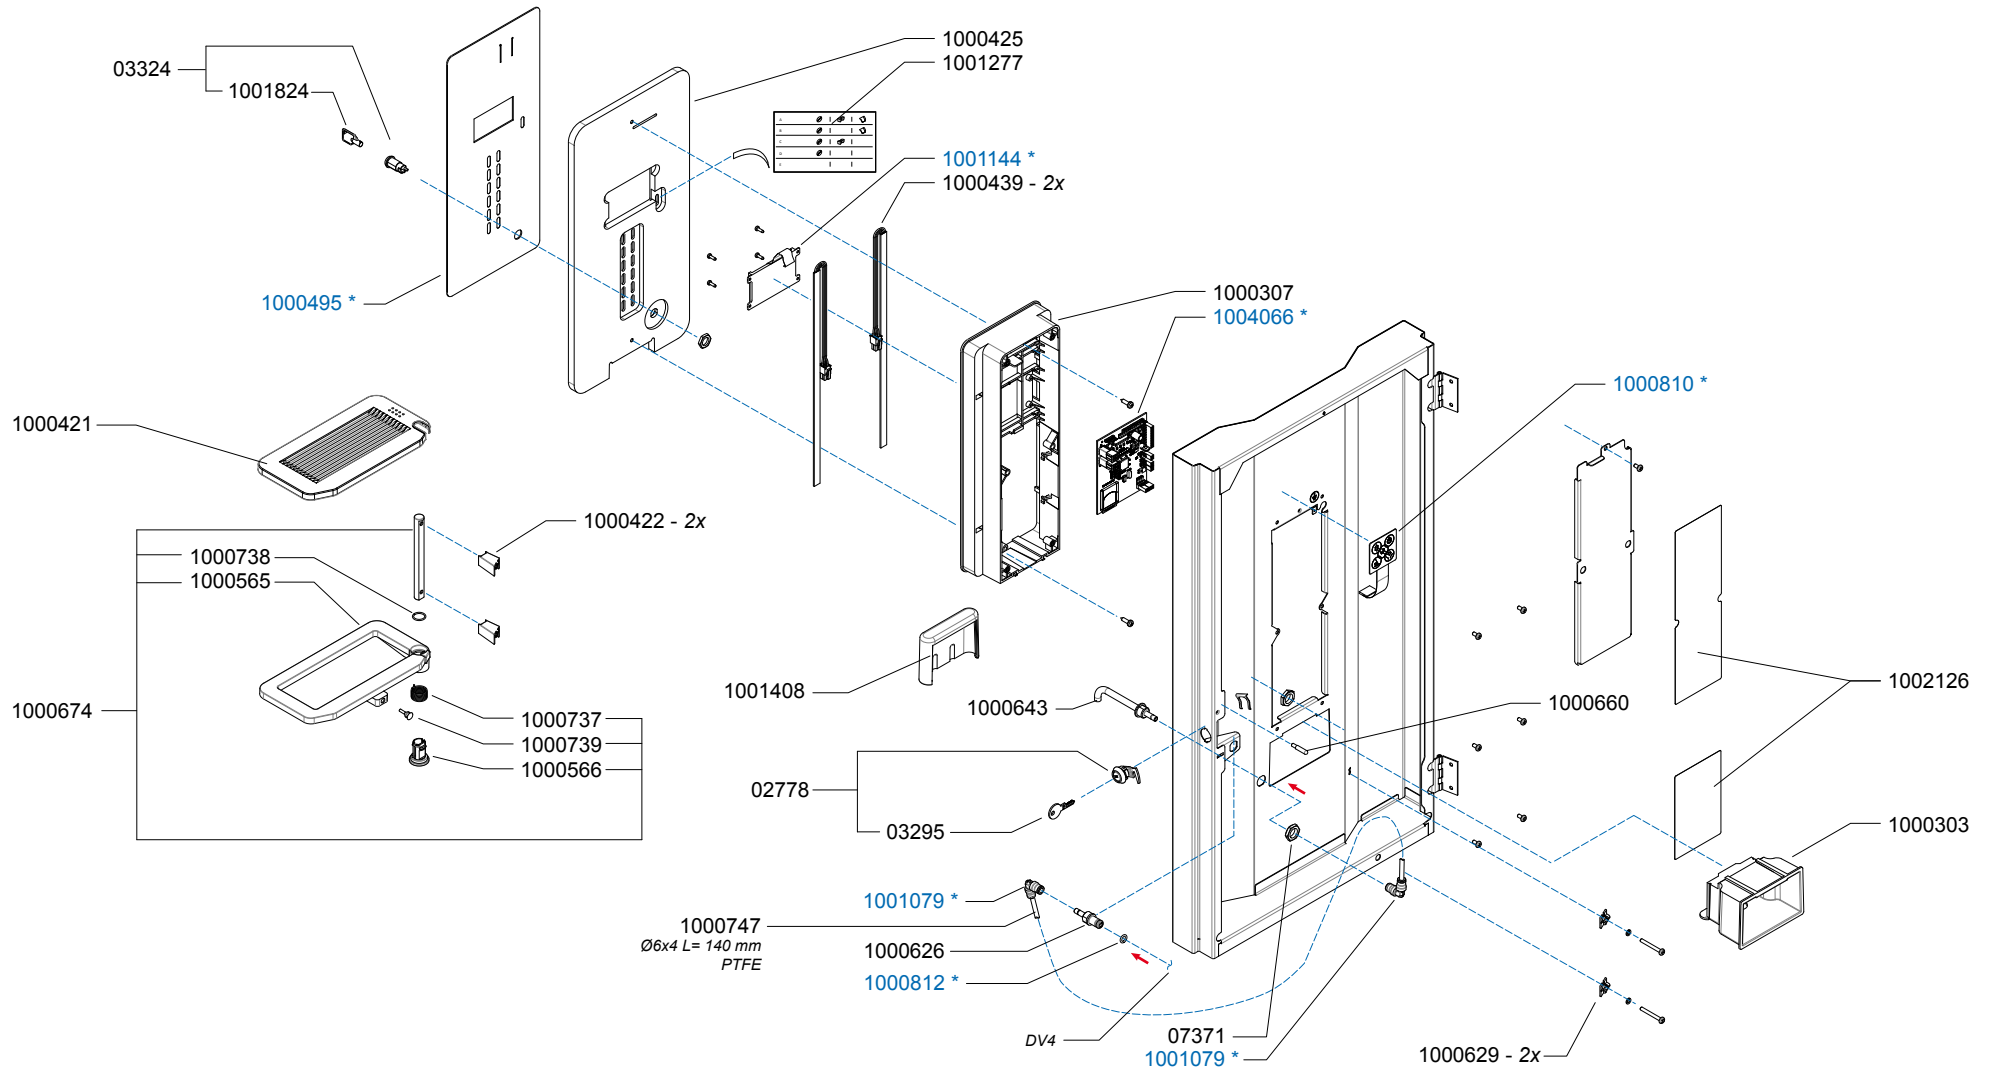

Spare Parts Info

ANIMO

www.animo.eu

\*Recomended Spare Part

Type : OPTIFRESH 3 NG Articulenumber : 1001709	From mach. nr. : 3V 19362 Date : 07 - 2012	Page : 5 - 13 Rev : 2	 <a href="http://www.animo.eu">www.animo.eu</a>
Rated voltage : 1N~ 220-240V 50-60Hz 2275W	Drawer : JK Date : 13-11-12	<h3>Spare Parts Info</h3>	