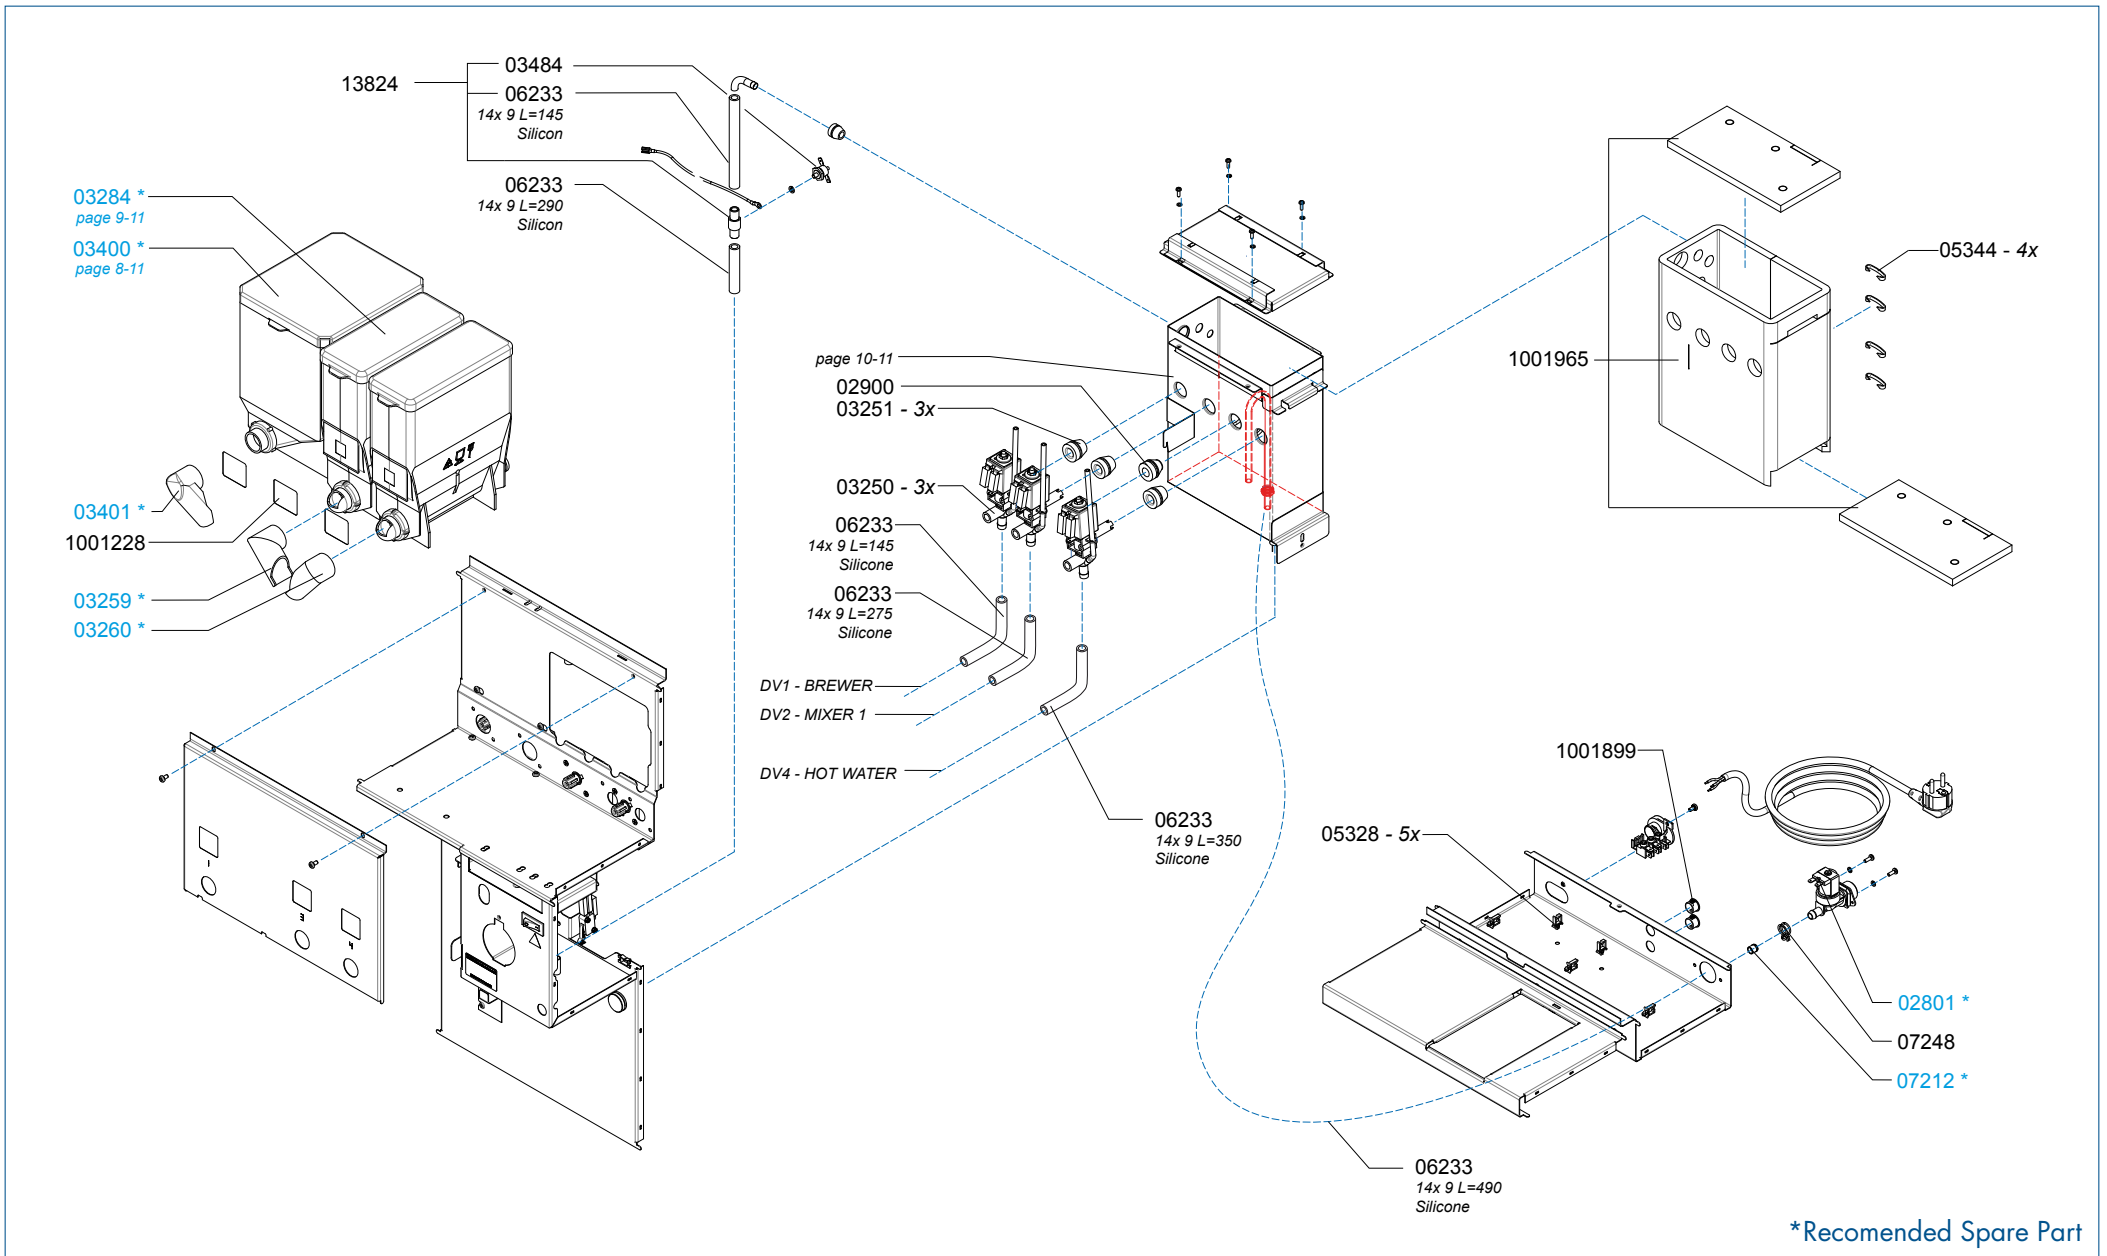

*Recomended Spare Part

Type : OPTIFRESH 3 NG Articulenumber : 1001709	From mach. nr. : 3V 19362 Date : 07 - 2012	Page : 5 - 13 Rev : 2	 www.animo.eu
Rated voltage : 1N~ 220-240V 50-60Hz 2275W	Drawer : JK Date : 13-11-12	Spare Parts Info