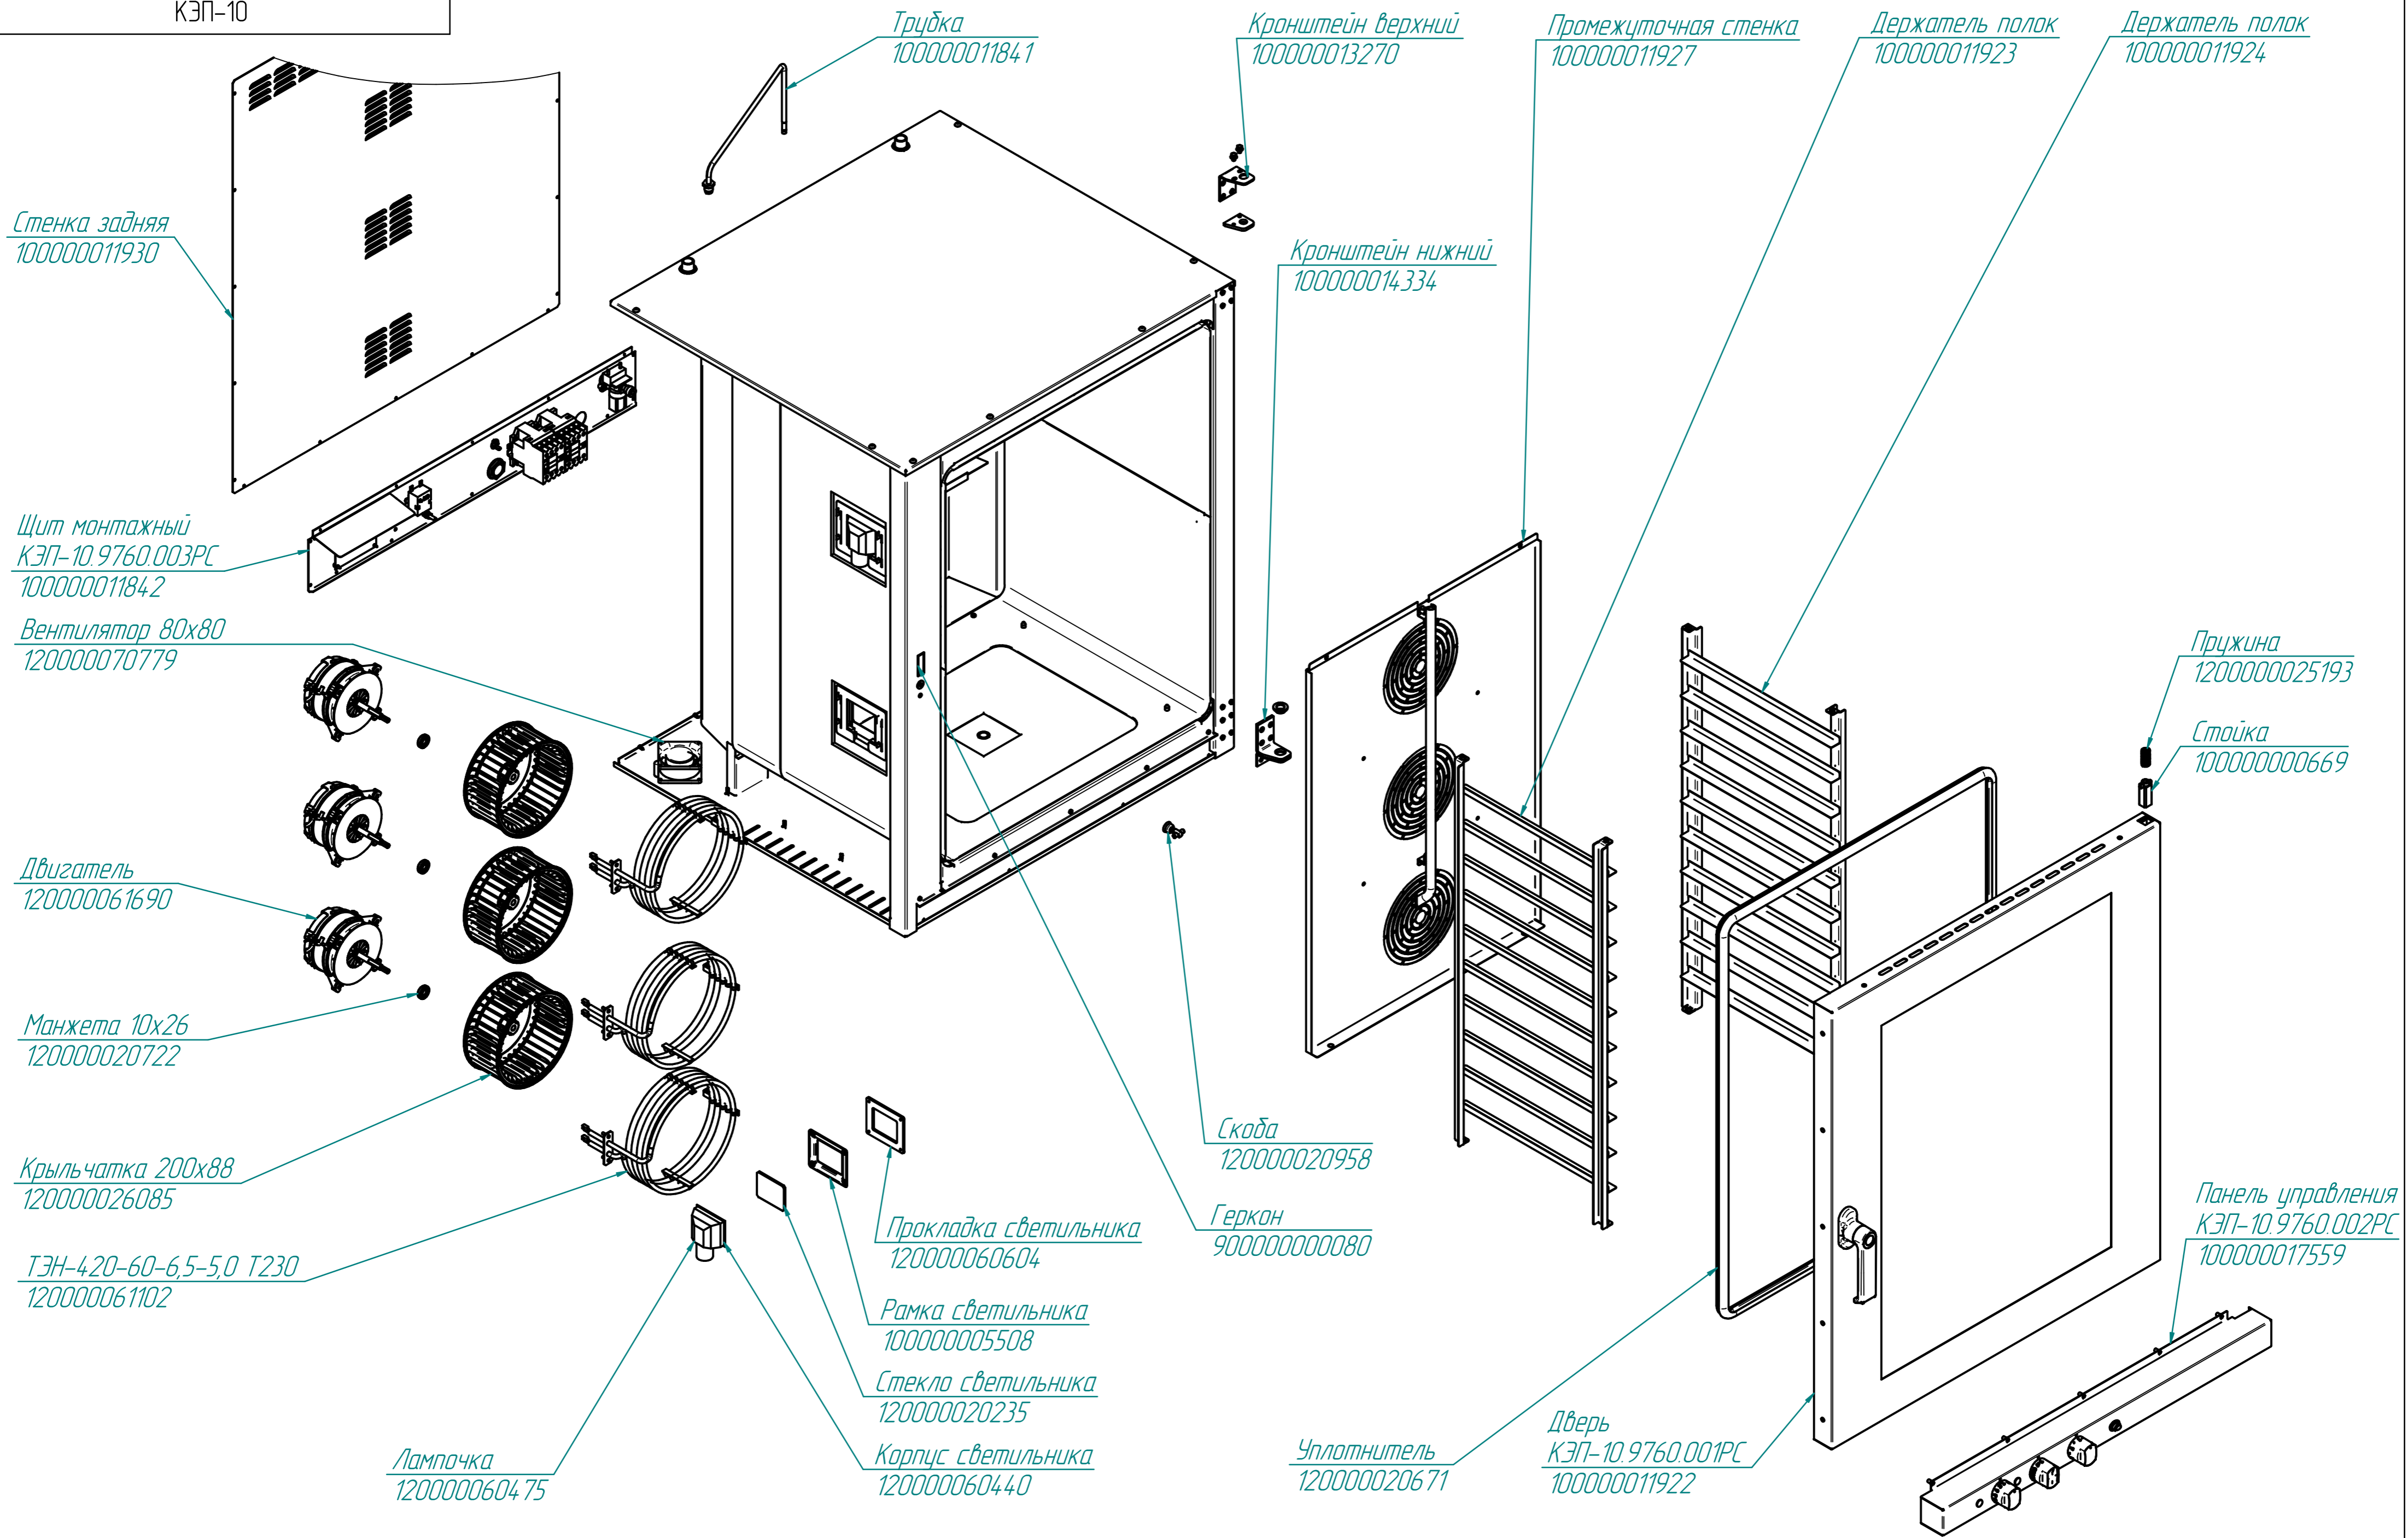

КЭП-10.9760.000РС

Конвекционная печь
КЭП-10 и КЭП-10Э

КЭП-10.9760.000РС

Конвекционная печь
КЭП-10

КЭП-10.9760.001РС

Конвекционная печь
КЭП-10

Шайба
120000070045

Корпус замка
120000212968

Пружина
120000060469

Шайба
120000070044

Накладка
100000004752

Магнит
120000025766

Ручка
120000026048

Крышка
120000026047

Стекло в сборе
100000011934

КЭП-10.9760.002РС

Конвекционная печь
КЭП-10 и КЭП-10Э

КЭП-10.9760.002РС

Конвекционная печь

КЭП-10

КЭП-10.9760.003РС

Конвекционная печь

КЭП-10