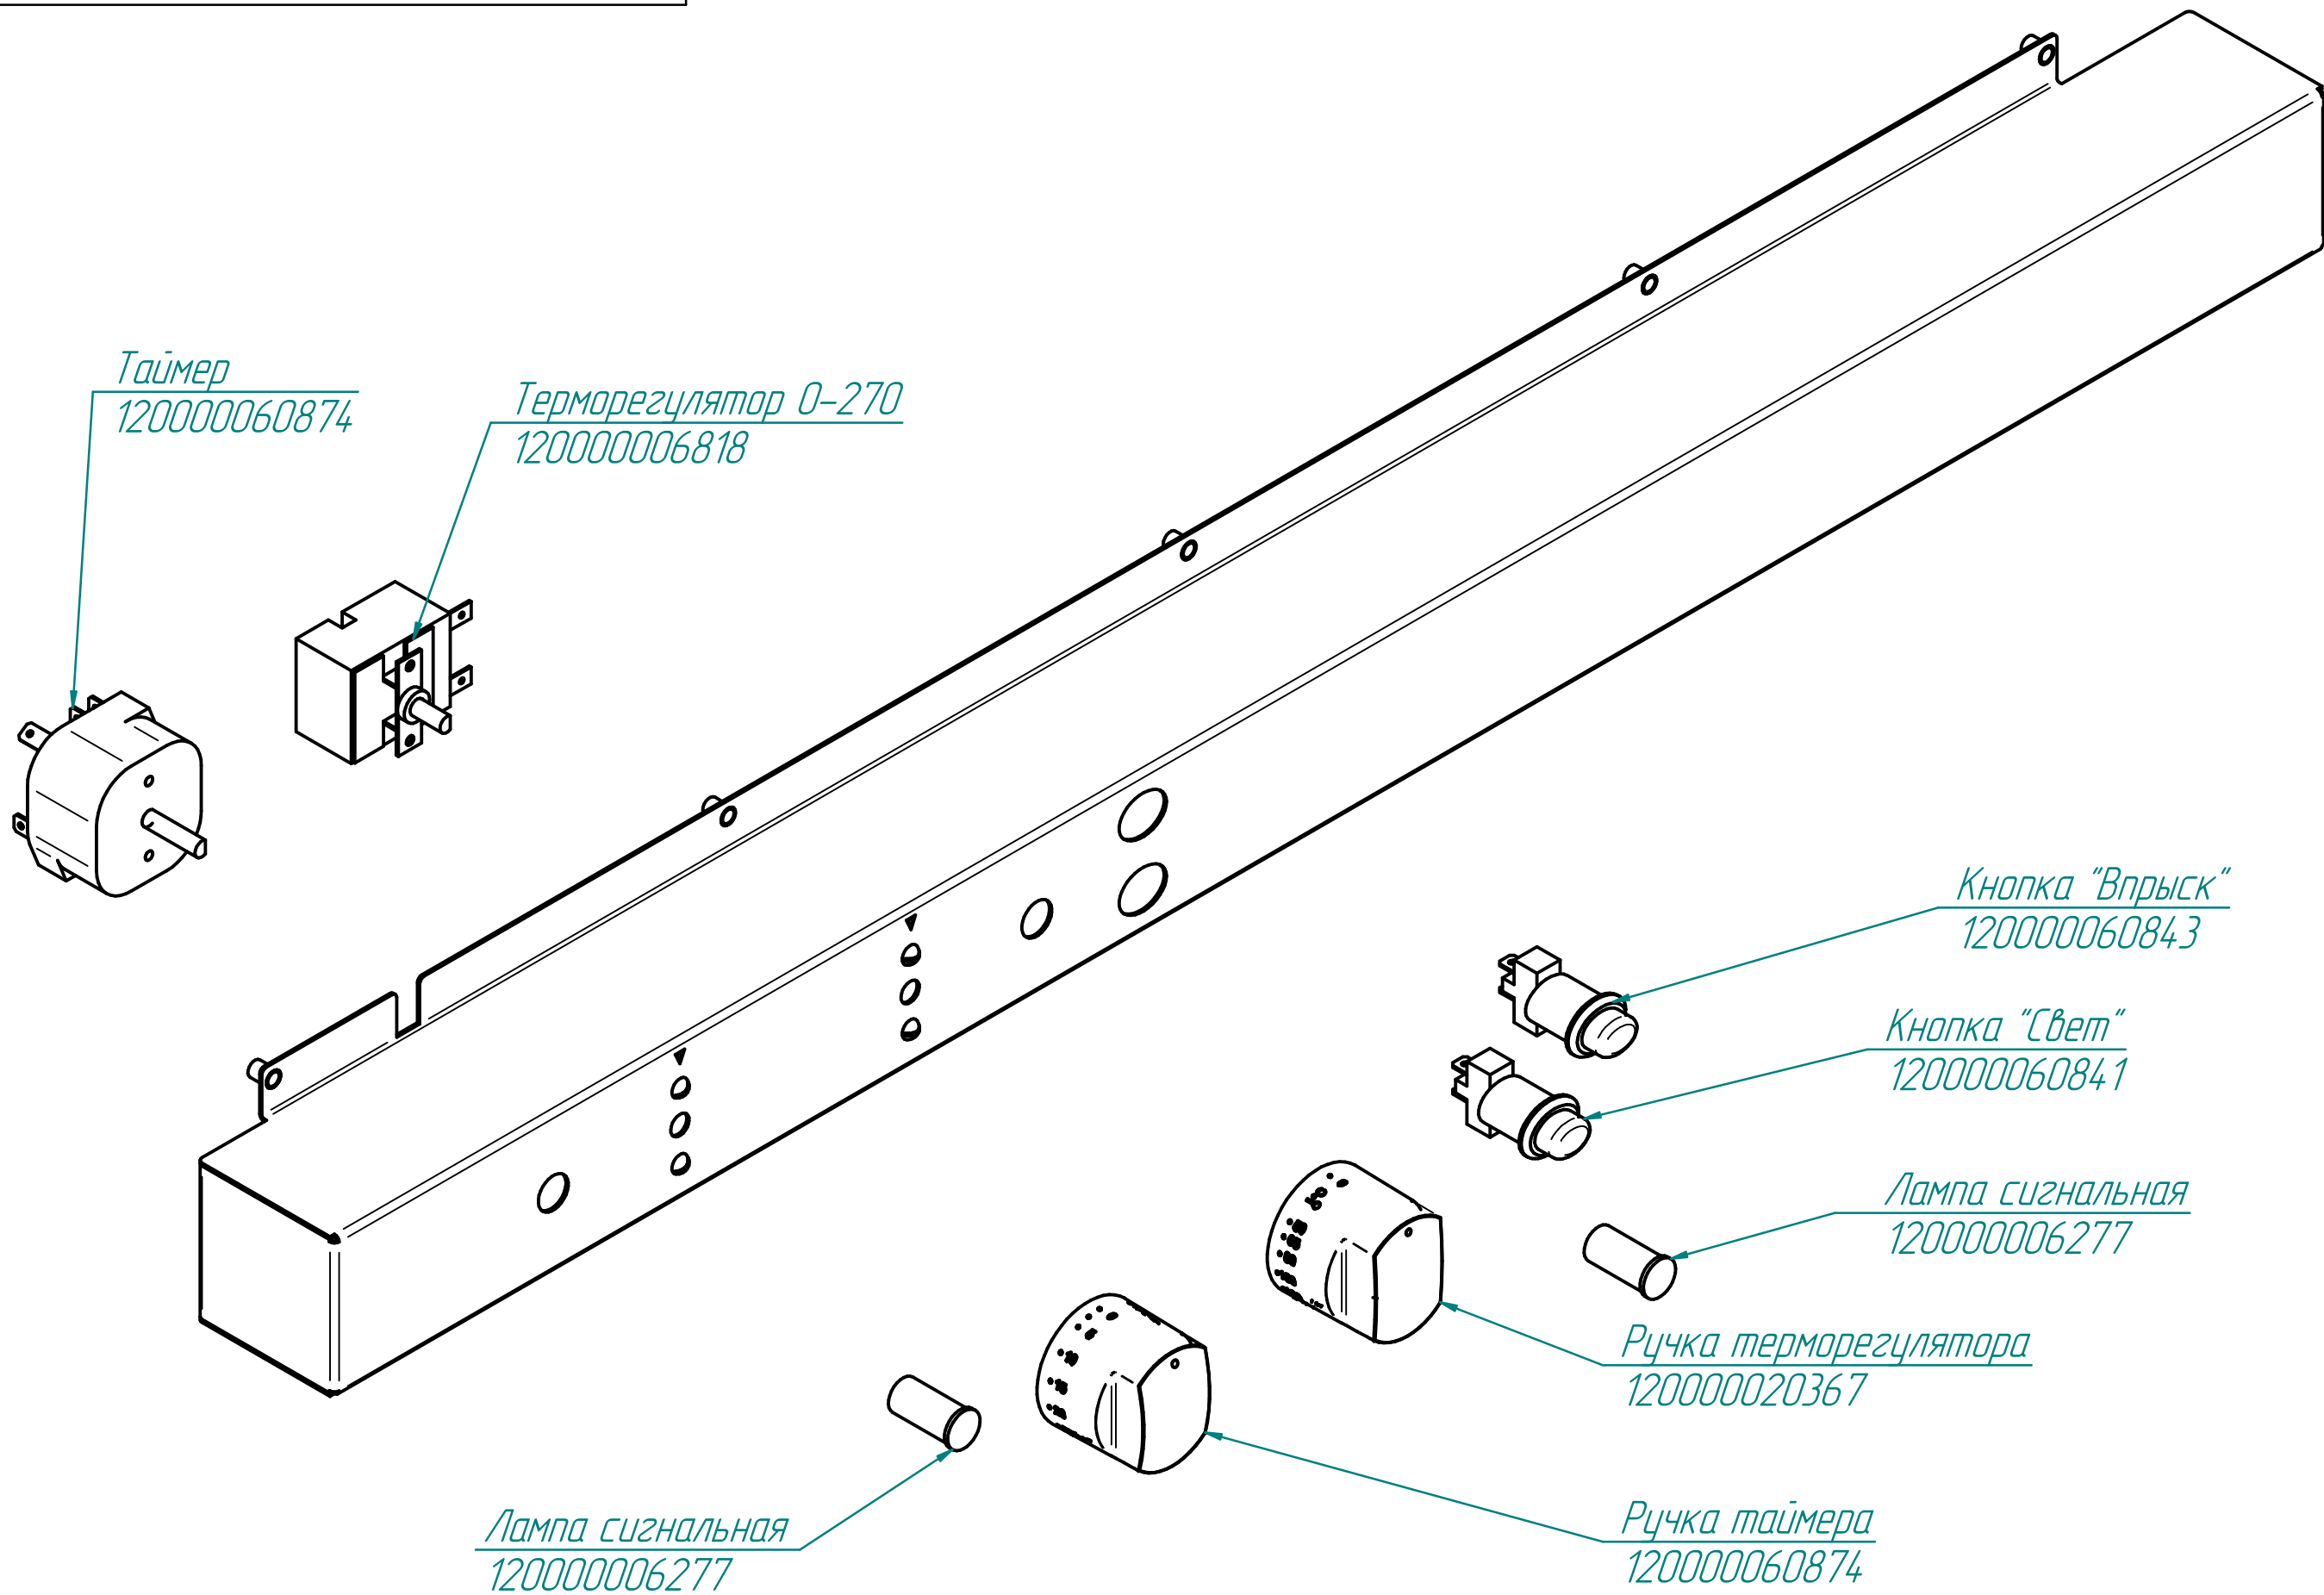

КЭП-10.9760.000РС

Конвекционная печь
КЭП-10 и КЭП-10Э

КЭП-10.9760.000РС

Конвекционная печь
КЭП-10

КЭП-10.9760.001РС

Конвекционная печь
КЭП-10

Шайба
120000070045

Корпус замка
120000212968

Пружина
120000060469

Шайба
120000070044

Накладка
100000004752

Магнит
120000025766

Ручка
120000026048

Крышка
120000026047

Стекло в сборе
100000011934

КЭП-10.9760.002РС

Конвекционная печь
КЭП-10 и КЭП-10Э

КЭП-10.9760.002РС

Конвекционная печь

КЭП-10

КЭП-10.9760.003РС

Конвекционная печь

КЭП-10