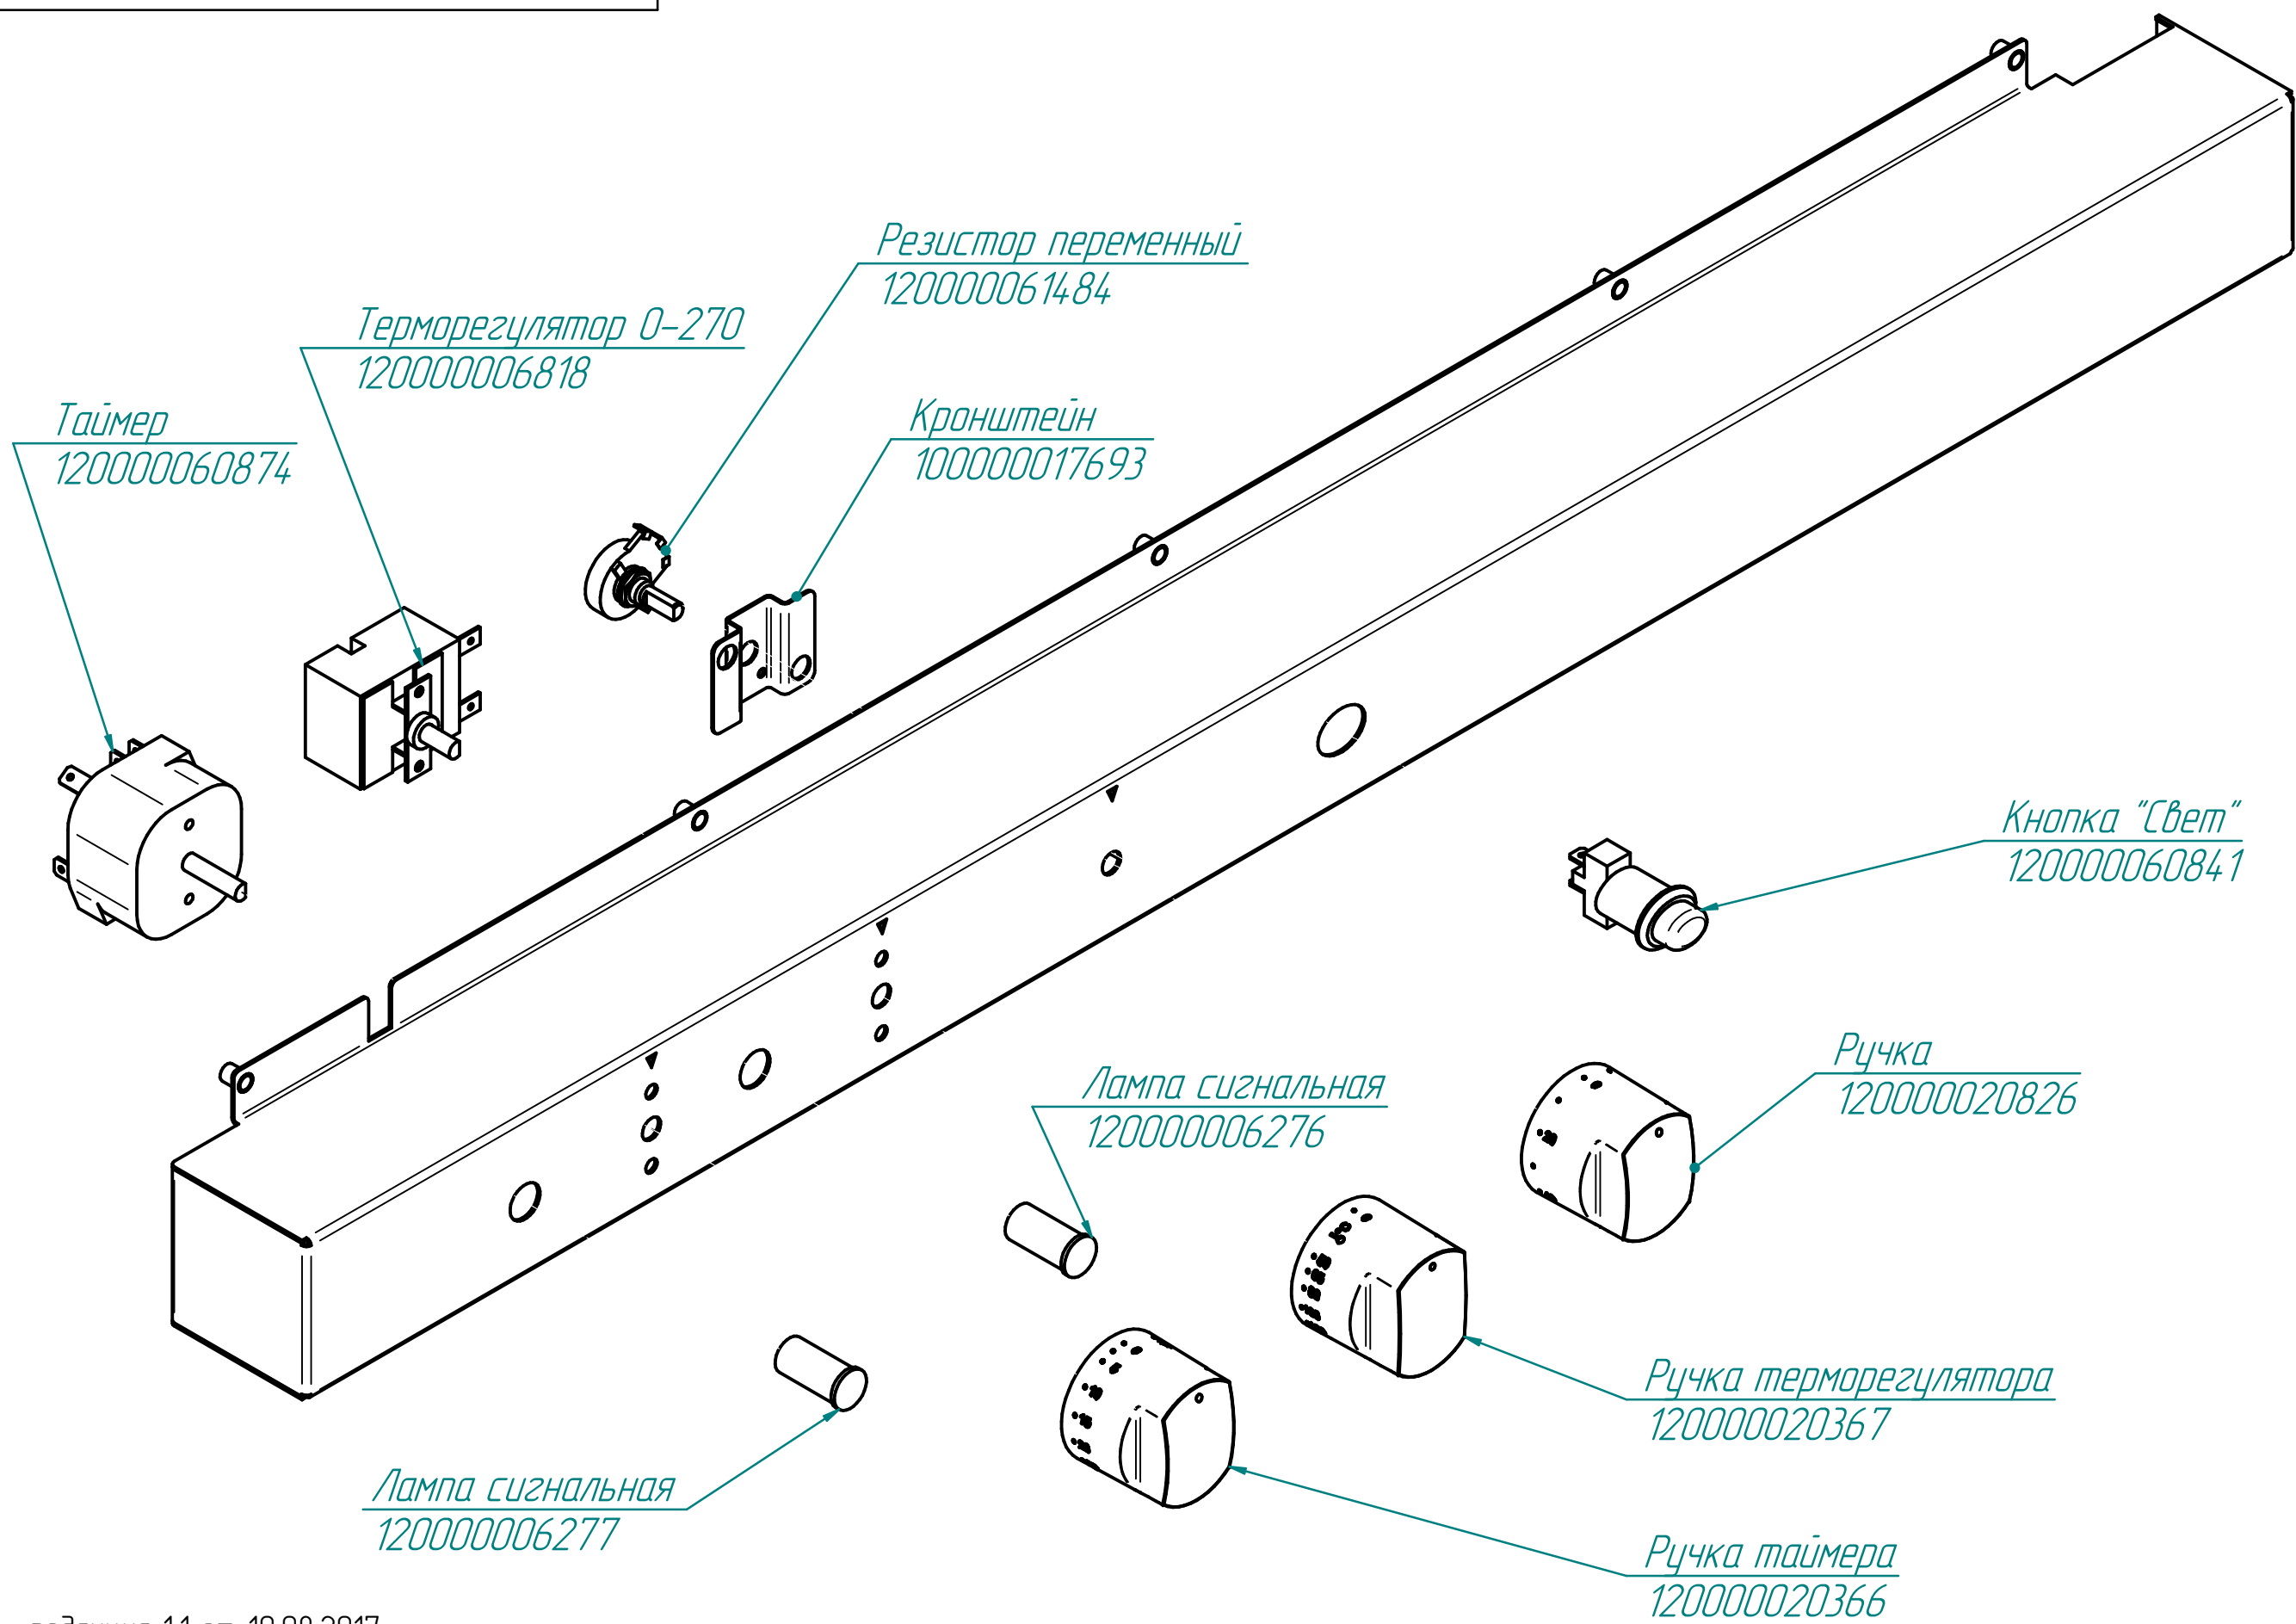

КЭП-10.9760.000РС

Конвекционная печь
КЭП-10 и КЭП-10Э

КЭП-10.9760.000РС

Конвекционная печь
КЭП-10

КЭП-10.9760.001РС

Конвекционная печь
КЭП-10

Шайба
120000070045

Корпус замка
120000212968

Пружина
120000060469

Шайба
120000070044

Накладка
100000004752

Магнит
120000025766

Ручка
120000026048

Крышка
120000026047

Стекло в сборе
100000011934

КЭП-10.9760.002РС

Конвекционная печь
КЭП-10 и КЭП-10Э

КЭП-10.9760.002РС

Конвекционная печь

КЭП-10

КЭП-10.9760.003РС

Конвекционная печь

КЭП-10