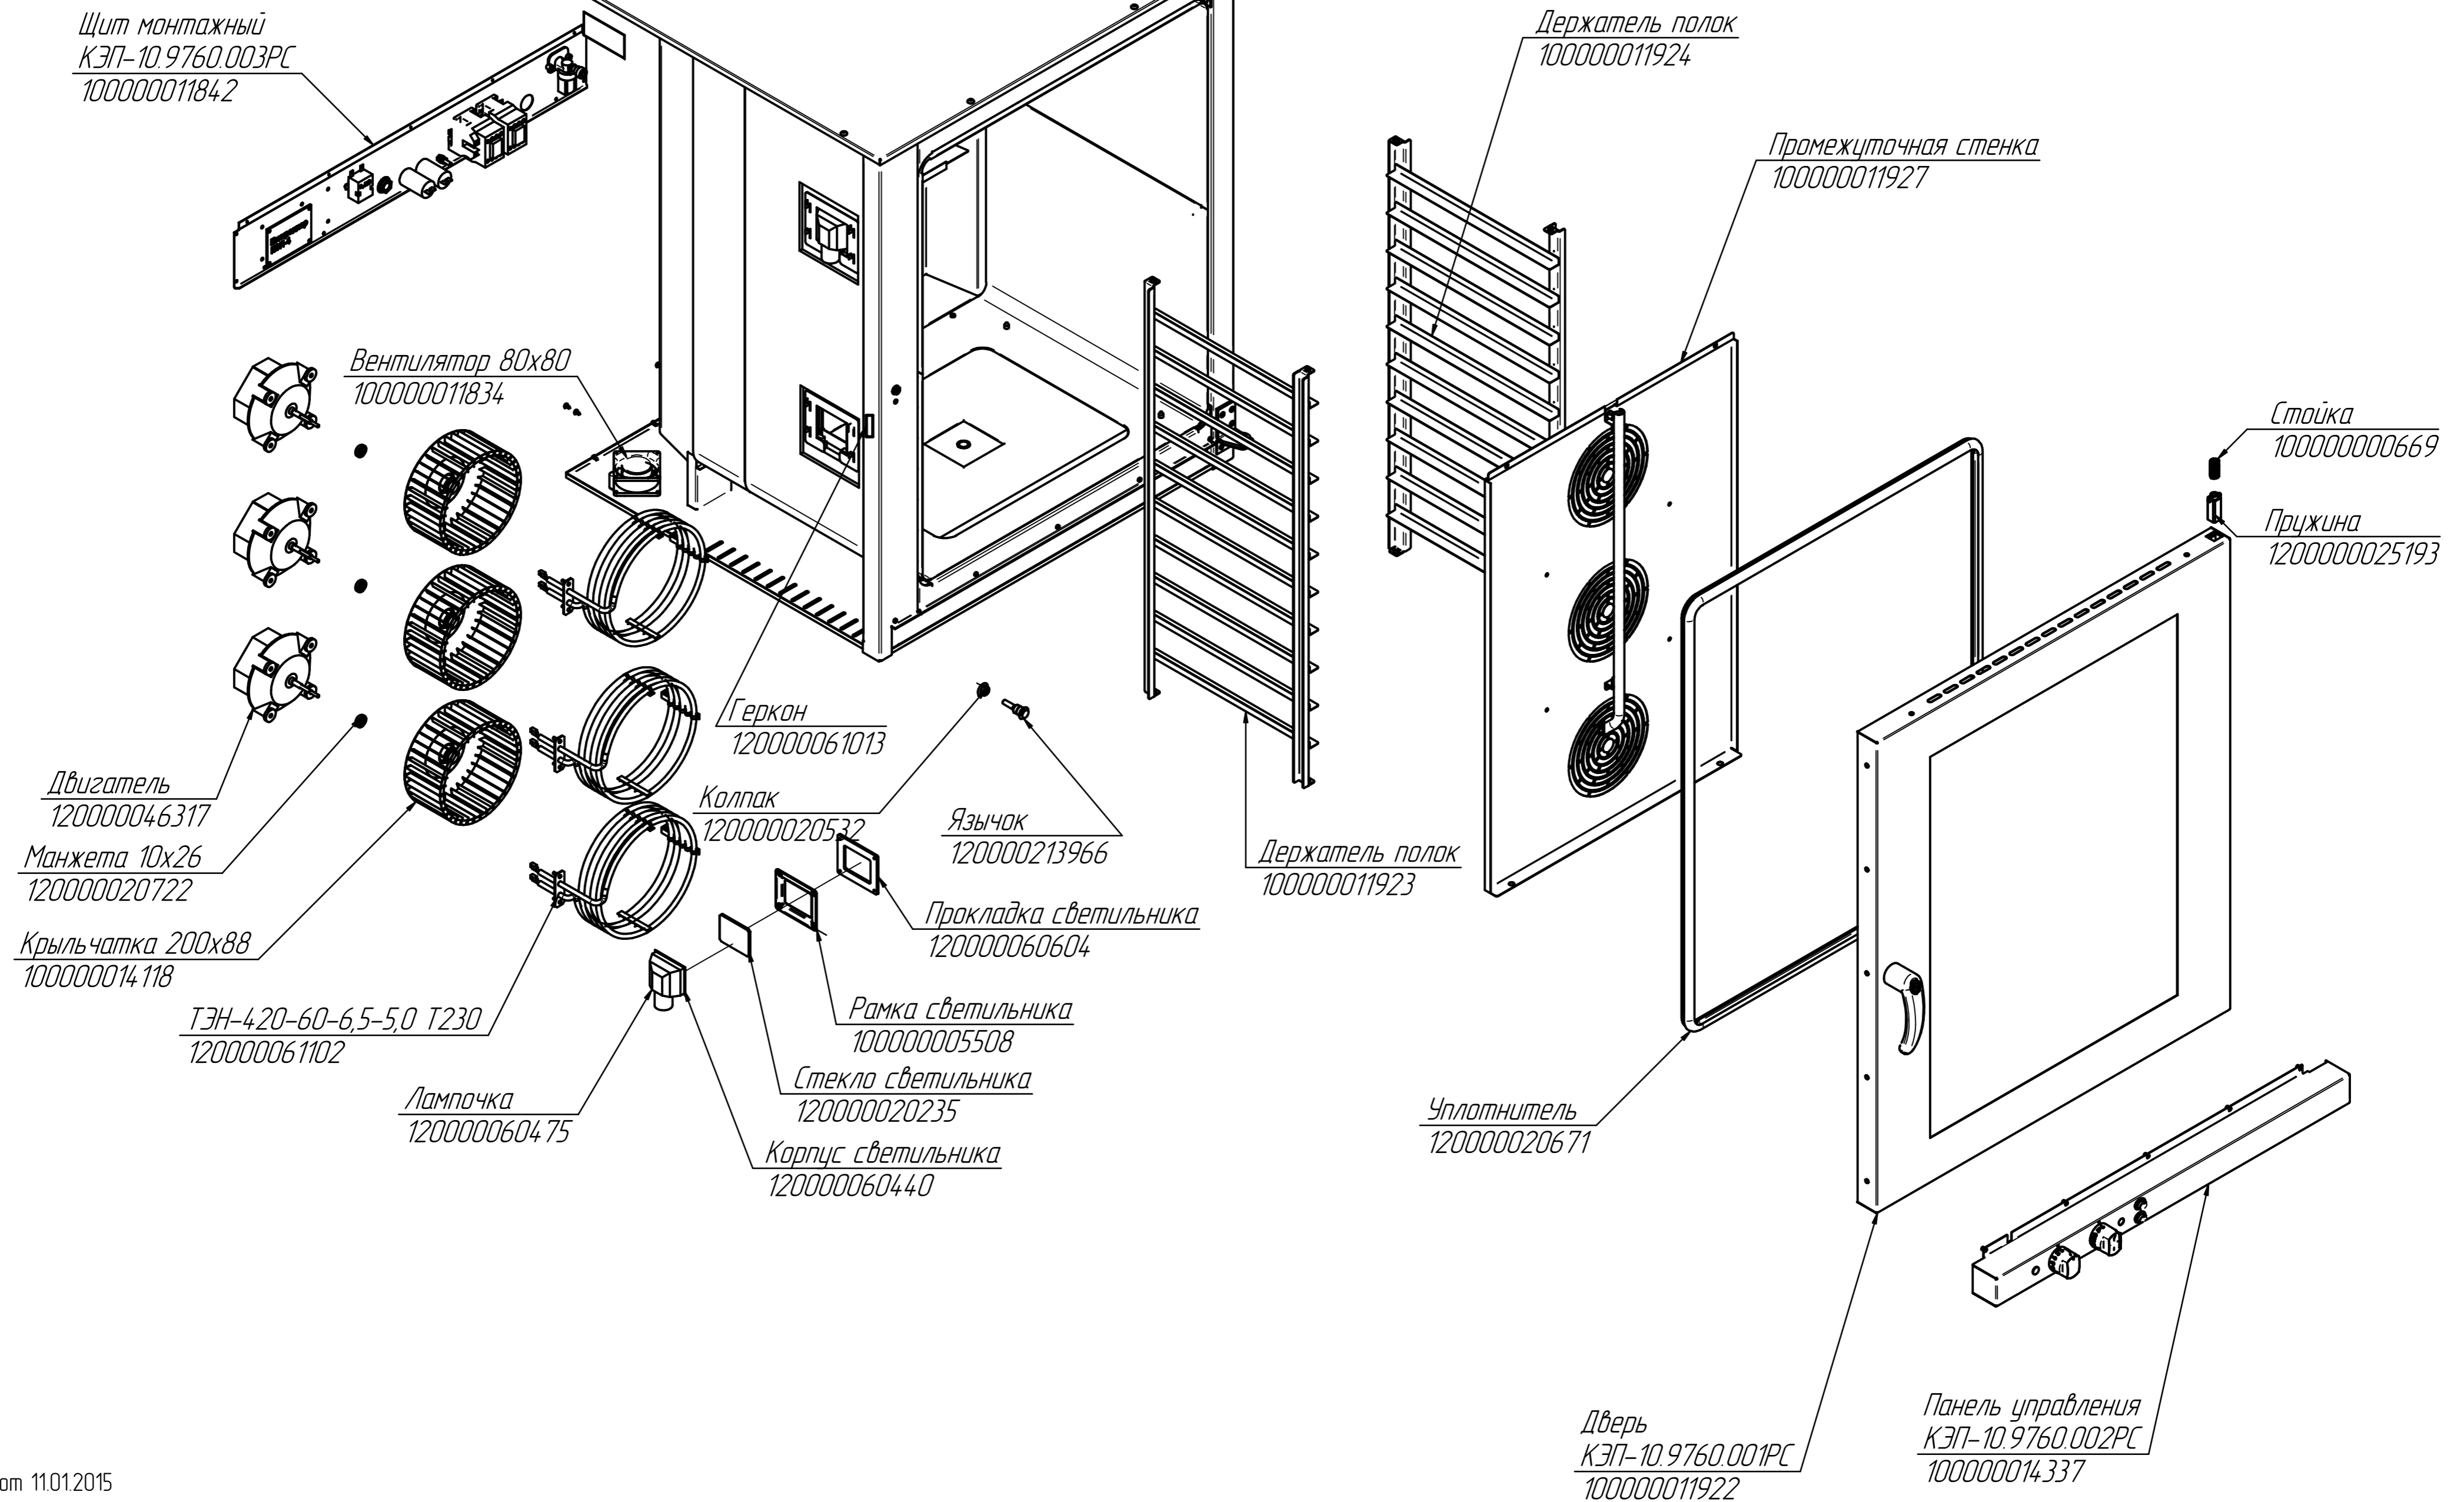

КЭП-10.9760.000РС

Конвекционная печь
КЭП-10 и КЭП-10Э

КЭП-10.9760.000РС

Конвекционная печь
КЭП-10

КЭП-10.9760.001РС

Конвекционная печь
КЭП-10

Шайба
120000070045

Корпус замка
120000212968

Пружина
120000060469

Шайба
120000070044

Накладка
100000004752

Магнит
120000025766

Ручка
120000026048

Крышка
120000026047

Стекло в сборе
100000011934

КЭП-10.9760.002РС

Конвекционная печь
КЭП-10 и КЭП-10Э

КЭП-10.9760.002РС

Конвекционная печь

КЭП-10

КЭП-10.9760.003РС

Конвекционная печь

КЭП-10