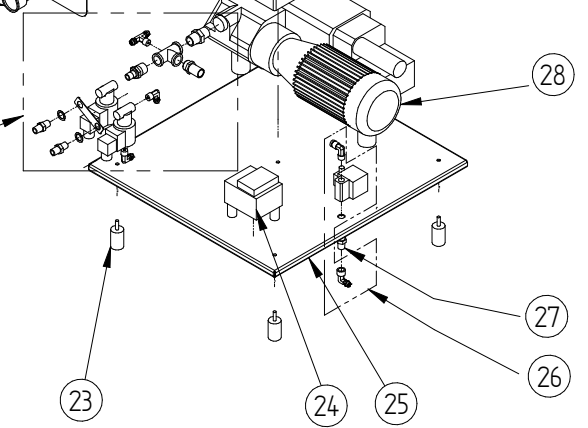

DETTAGLIO A

DETTAGLIO B

## CAM300TOP - 400TOP - 500TOP - 500C/TOP - 700C/TOP - 900C/TOP

Pos. Ref.	Codice Code	Caratteristiche Features	Descrizione Description	
4	CO6276	CAM300 (50N)	Molla	Spring
4	CO6281	CAM400 (100N)	Molla	Spring
4	CO7816	CAM500 (150N)	Molla	Spring
4	CO8718	CAM700	Molla	Spring
4	CO8720	CAM900	Molla	Spring
5	CO8721		Angolare	Angular
6	CO8722		Cerniera dx	Hinge right
8	CO8724		Cerniera sx	Hinge left
11	CO8728		Piastra	Plate
12	CO8729		Piastra	Plate
13	CO10360	CAM400 fino al 30/04/19	Coperchio	Lid
13	CO9693	CAM400 dal 01/05/19	Coperchio	Lid
13	CO10343	CAM700	Coperchio	Lid
14	CO9318	CAM300	Guarnizione	Gasket
14	CO9319	CAM400	Guarnizione	Gasket
14	CO9320	CAM500	Guarnizione	Gasket
14	CO10058	CAM700	Guarnizione	Gasket
16	CO9651	CAM300	Silicone	Silicone
16	CO9652	CAM400	Silicone	Silicone
16	CO9653	CAM500	Silicone	Silicone
16	CO9654	CAM700	Silicone	Silicone
16	CO9655	CAM900	Silicone	Silicone
16	CO9684	CAM900 (laterale)	Silicone	Silicone
17	CO8739	●	Microinterruttore	Microswitch
19	SL3322		Interruttore	Switch
20	CO10166		Scheda elettronica	Electronic card
23	CO8746		Piedino	Foot
24	CO10157	CAM300	Trasformatore	Transformer
24	CO9283	CAM400	Trasformatore	Transformer
26	CO8749	gas	Elettrovalvola	Electro-valve
28	CO9686	CAM300 vuoto	Pompa	Pump
28	CO9687	CAM400 vuoto	Pompa	Pump
28	CO9688	CAM500 vuoto	Pompa	Pump
28	CO9689	CAM700 vuoto	Pompa	Pump
28	CO9690	CAM900 vuoto	Pompa	Pump
29	CO8756	scarico	Elettrovalvola	Electro-valve
36	CO9052	saldatura	Elettrovalvola	Electro-valve
39	CO10332		Pistone	Piston
40	CO9647	CAM300	Barra saldante	Seal bar
40	CO9281	CAM400	Barra saldante	Seal bar
40	CO9648	CAM500	Barra saldante	Seal bar
40	CO9649	CAM700	Barra saldante	Seal bar
40	CO9650	CAM900	Barra saldante	Seal bar
49	CO9282	CAM400	Tessuto	Coating
49	CO9280	CAM500	Tessuto	Coating
49	CO10293	CAM700	Tessuto	Coating
49	CO9279	CAM900	Tessuto	Coating
50	CO10158	CAM300	Guarnizione	Gasket
52	CO10159	CAM300	Resistenza	Resistance