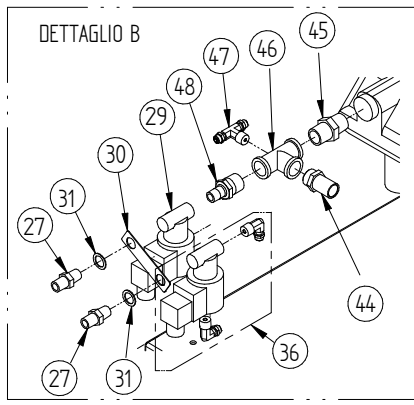

DETTAGLIO A

DETTAGLIO B

## CAM300TOP - 400TOP - 500TOP - 500C/TOP - 700C/TOP - 900C/TOP

Pos. Ref.	Codice Code	Caratteristiche Features	Descrizione Description	
4	CO6276	CAM300 (50N)	Molla	Spring
4	CO6281	CAM400 (100N)	Molla	Spring
4	CO7816	CAM500 (150N)	Molla	Spring
4	CO8718	CAM700	Molla	Spring
4	CO8720	CAM900	Molla	Spring
5	CO8721		Angolare	Angular
6	CO8722		Cerniera dx	Hinge right
8	CO8724		Cerniera sx	Hinge left
11	CO8728		Piastra	Plate
12	CO8729		Piastra	Plate
13	CO10360	CAM400 fino al 30/04/19	Coperchio	Lid
13	CO9693	CAM400 dal 01/05/19	Coperchio	Lid
13	CO10343	CAM700	Coperchio	Lid
14	CO9318	CAM300	Guarnizione	Gasket
14	CO9319	CAM400	Guarnizione	Gasket
14	CO9320	CAM500	Guarnizione	Gasket
14	CO10058	CAM700	Guarnizione	Gasket
16	CO9651	CAM300	Silicone	Silicone
16	CO9652	CAM400	Silicone	Silicone
16	CO9653	CAM500	Silicone	Silicone
16	CO9654	CAM700	Silicone	Silicone
16	CO9655	CAM900	Silicone	Silicone
16	CO9684	CAM900 (laterale)	Silicone	Silicone
17	CO8739	●	Microinterruttore	Microswitch
19	SL3322		Interruttore	Switch
20	CO10166		Scheda elettronica	Electronic card
23	CO8746		Piedino	Foot
24	CO10157	CAM300	Trasformatore	Transformer
24	CO9283	CAM400	Trasformatore	Transformer
26	CO8749	gas	Elettrovalvola	Electro-valve
28	CO9686	CAM300 vuoto	Pompa	Pump
28	CO9687	CAM400 vuoto	Pompa	Pump
28	CO9688	CAM500 vuoto	Pompa	Pump
28	CO9689	CAM700 vuoto	Pompa	Pump
28	CO9690	CAM900 vuoto	Pompa	Pump
29	CO8756	scarico	Elettrovalvola	Electro-valve
36	CO9052	saldatura	Elettrovalvola	Electro-valve
39	CO10332		Pistone	Piston
40	CO9647	CAM300	Barra saldante	Seal bar
40	CO9281	CAM400	Barra saldante	Seal bar
40	CO9648	CAM500	Barra saldante	Seal bar
40	CO9649	CAM700	Barra saldante	Seal bar
40	CO9650	CAM900	Barra saldante	Seal bar
49	CO9282	CAM400	Tessuto	Coating
49	CO9280	CAM500	Tessuto	Coating
49	CO10293	CAM700	Tessuto	Coating
49	CO9279	CAM900	Tessuto	Coating
50	CO10158	CAM300	Guarnizione	Gasket
52	CO10159	CAM300	Resistenza	Resistance