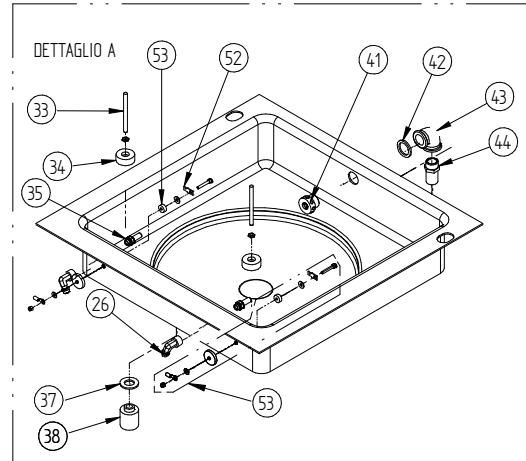

DETTAGLIO A

DETTAGLIO B

## CAM300TOP - 400TOP - 500TOP - 500C/TOP - 700C/TOP - 900C/TOP

Pos. Ref.	Codice Code	Caratteristiche Features	Descrizione Description	
4	CO6276	CAM300 (50N)	Molla	Spring
4	CO6281	CAM400 (100N)	Molla	Spring
4	CO7816	CAM500 (150N)	Molla	Spring
4	CO8718	CAM700	Molla	Spring
4	CO8720	CAM900	Molla	Spring
5	CO8721		Angolare	Angular
6	CO8722		Cerniera dx	Hinge right
8	CO8724		Cerniera sx	Hinge left
11	CO8728		Piastra	Plate
12	CO8729		Piastra	Plate
13	CO10360	CAM400 fino al 30/04/19	Coperchio	Lid
13	CO9693	CAM400 dal 01/05/19	Coperchio	Lid
13	CO10343	CAM700	Coperchio	Lid
14	CO9318	CAM300	Guarnizione	Gasket
14	CO9319	CAM400	Guarnizione	Gasket
14	CO9320	CAM500	Guarnizione	Gasket
14	CO10058	CAM700	Guarnizione	Gasket
16	CO9651	CAM300	Silicone	Silicone
16	CO9652	CAM400	Silicone	Silicone
16	CO9653	CAM500	Silicone	Silicone
16	CO9654	CAM700	Silicone	Silicone
16	CO9655	CAM900	Silicone	Silicone
16	CO9684	CAM900 (laterale)	Silicone	Silicone
17	CO8739	●	Microinterruttore	Microswitch
19	SL3322		Interruttore	Switch
20	CO10166		Scheda elettronica	Electronic card
23	CO8746		Piedino	Foot
24	CO10157	CAM300	Trasformatore	Transformer
24	CO9283	CAM400	Trasformatore	Transformer
26	CO8749	gas	Elettrovalvola	Electro-valve
28	CO9686	CAM300 vuoto	Pompa	Pump
28	CO9687	CAM400 vuoto	Pompa	Pump
28	CO9688	CAM500 vuoto	Pompa	Pump
28	CO9689	CAM700 vuoto	Pompa	Pump
28	CO9690	CAM900 vuoto	Pompa	Pump
29	CO8756	scarico	Elettrovalvola	Electro-valve
36	CO9052	saldatura	Elettrovalvola	Electro-valve
39	CO10332		Pistone	Piston
40	CO9647	CAM300	Barra saldante	Seal bar
40	CO9281	CAM400	Barra saldante	Seal bar
40	CO9648	CAM500	Barra saldante	Seal bar
40	CO9649	CAM700	Barra saldante	Seal bar
40	CO9650	CAM900	Barra saldante	Seal bar
49	CO9282	CAM400	Tessuto	Coating
49	CO9280	CAM500	Tessuto	Coating
49	CO10293	CAM700	Tessuto	Coating
49	CO9279	CAM900	Tessuto	Coating
50	CO10158	CAM300	Guarnizione	Gasket
52	CO10159	CAM300	Resistenza	Resistance