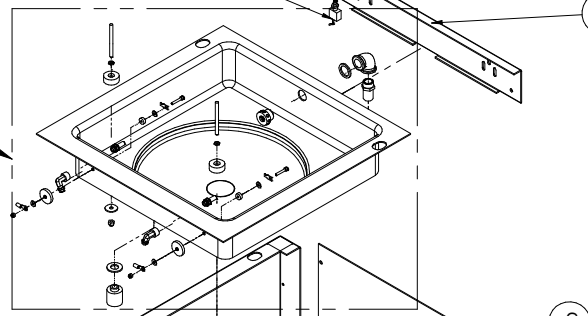

DETTAGLIO A

DETTAGLIO B

## CAM300TOP - 400TOP - 500TOP - 500C/TOP - 700C/TOP - 900C/TOP

Pos. Ref.	Codice Code	Caratteristiche Features	Descrizione Description	
4	CO6276	CAM300 (50N)	Molla	Spring
4	CO6281	CAM400 (100N)	Molla	Spring
4	CO7816	CAM500 (150N)	Molla	Spring
4	CO8718	CAM700	Molla	Spring
4	CO8720	CAM900	Molla	Spring
5	CO8721		Angolare	Angular
6	CO8722		Cerniera dx	Hinge right
8	CO8724		Cerniera sx	Hinge left
11	CO8728		Piastra	Plate
12	CO8729		Piastra	Plate
13	CO10360	CAM400 fino al 30/04/19	Coperchio	Lid
13	CO9693	CAM400 dal 01/05/19	Coperchio	Lid
13	CO10343	CAM700	Coperchio	Lid
14	CO9318	CAM300	Guarnizione	Gasket
14	CO9319	CAM400	Guarnizione	Gasket
14	CO9320	CAM500	Guarnizione	Gasket
14	CO10058	CAM700	Guarnizione	Gasket
16	CO9651	CAM300	Silicone	Silicone
16	CO9652	CAM400	Silicone	Silicone
16	CO9653	CAM500	Silicone	Silicone
16	CO9654	CAM700	Silicone	Silicone
16	CO9655	CAM900	Silicone	Silicone
16	CO9684	CAM900 (laterale)	Silicone	Silicone
17	CO8739	●	Microinterruttore	Microswitch
19	SL3322		Interruttore	Switch
20	CO10166		Scheda elettronica	Electronic card
23	CO8746		Piedino	Foot
24	CO10157	CAM300	Trasformatore	Transformer
24	CO9283	CAM400	Trasformatore	Transformer
26	CO8749	gas	Elettrovalvola	Electro-valve
28	CO9686	CAM300 vuoto	Pompa	Pump
28	CO9687	CAM400 vuoto	Pompa	Pump
28	CO9688	CAM500 vuoto	Pompa	Pump
28	CO9689	CAM700 vuoto	Pompa	Pump
28	CO9690	CAM900 vuoto	Pompa	Pump
29	CO8756	scarico	Elettrovalvola	Electro-valve
36	CO9052	saldatura	Elettrovalvola	Electro-valve
39	CO10332		Pistone	Piston
40	CO9647	CAM300	Barra saldante	Seal bar
40	CO9281	CAM400	Barra saldante	Seal bar
40	CO9648	CAM500	Barra saldante	Seal bar
40	CO9649	CAM700	Barra saldante	Seal bar
40	CO9650	CAM900	Barra saldante	Seal bar
49	CO9282	CAM400	Tessuto	Coating
49	CO9280	CAM500	Tessuto	Coating
49	CO10293	CAM700	Tessuto	Coating
49	CO9279	CAM900	Tessuto	Coating
50	CO10158	CAM300	Guarnizione	Gasket
52	CO10159	CAM300	Resistenza	Resistance