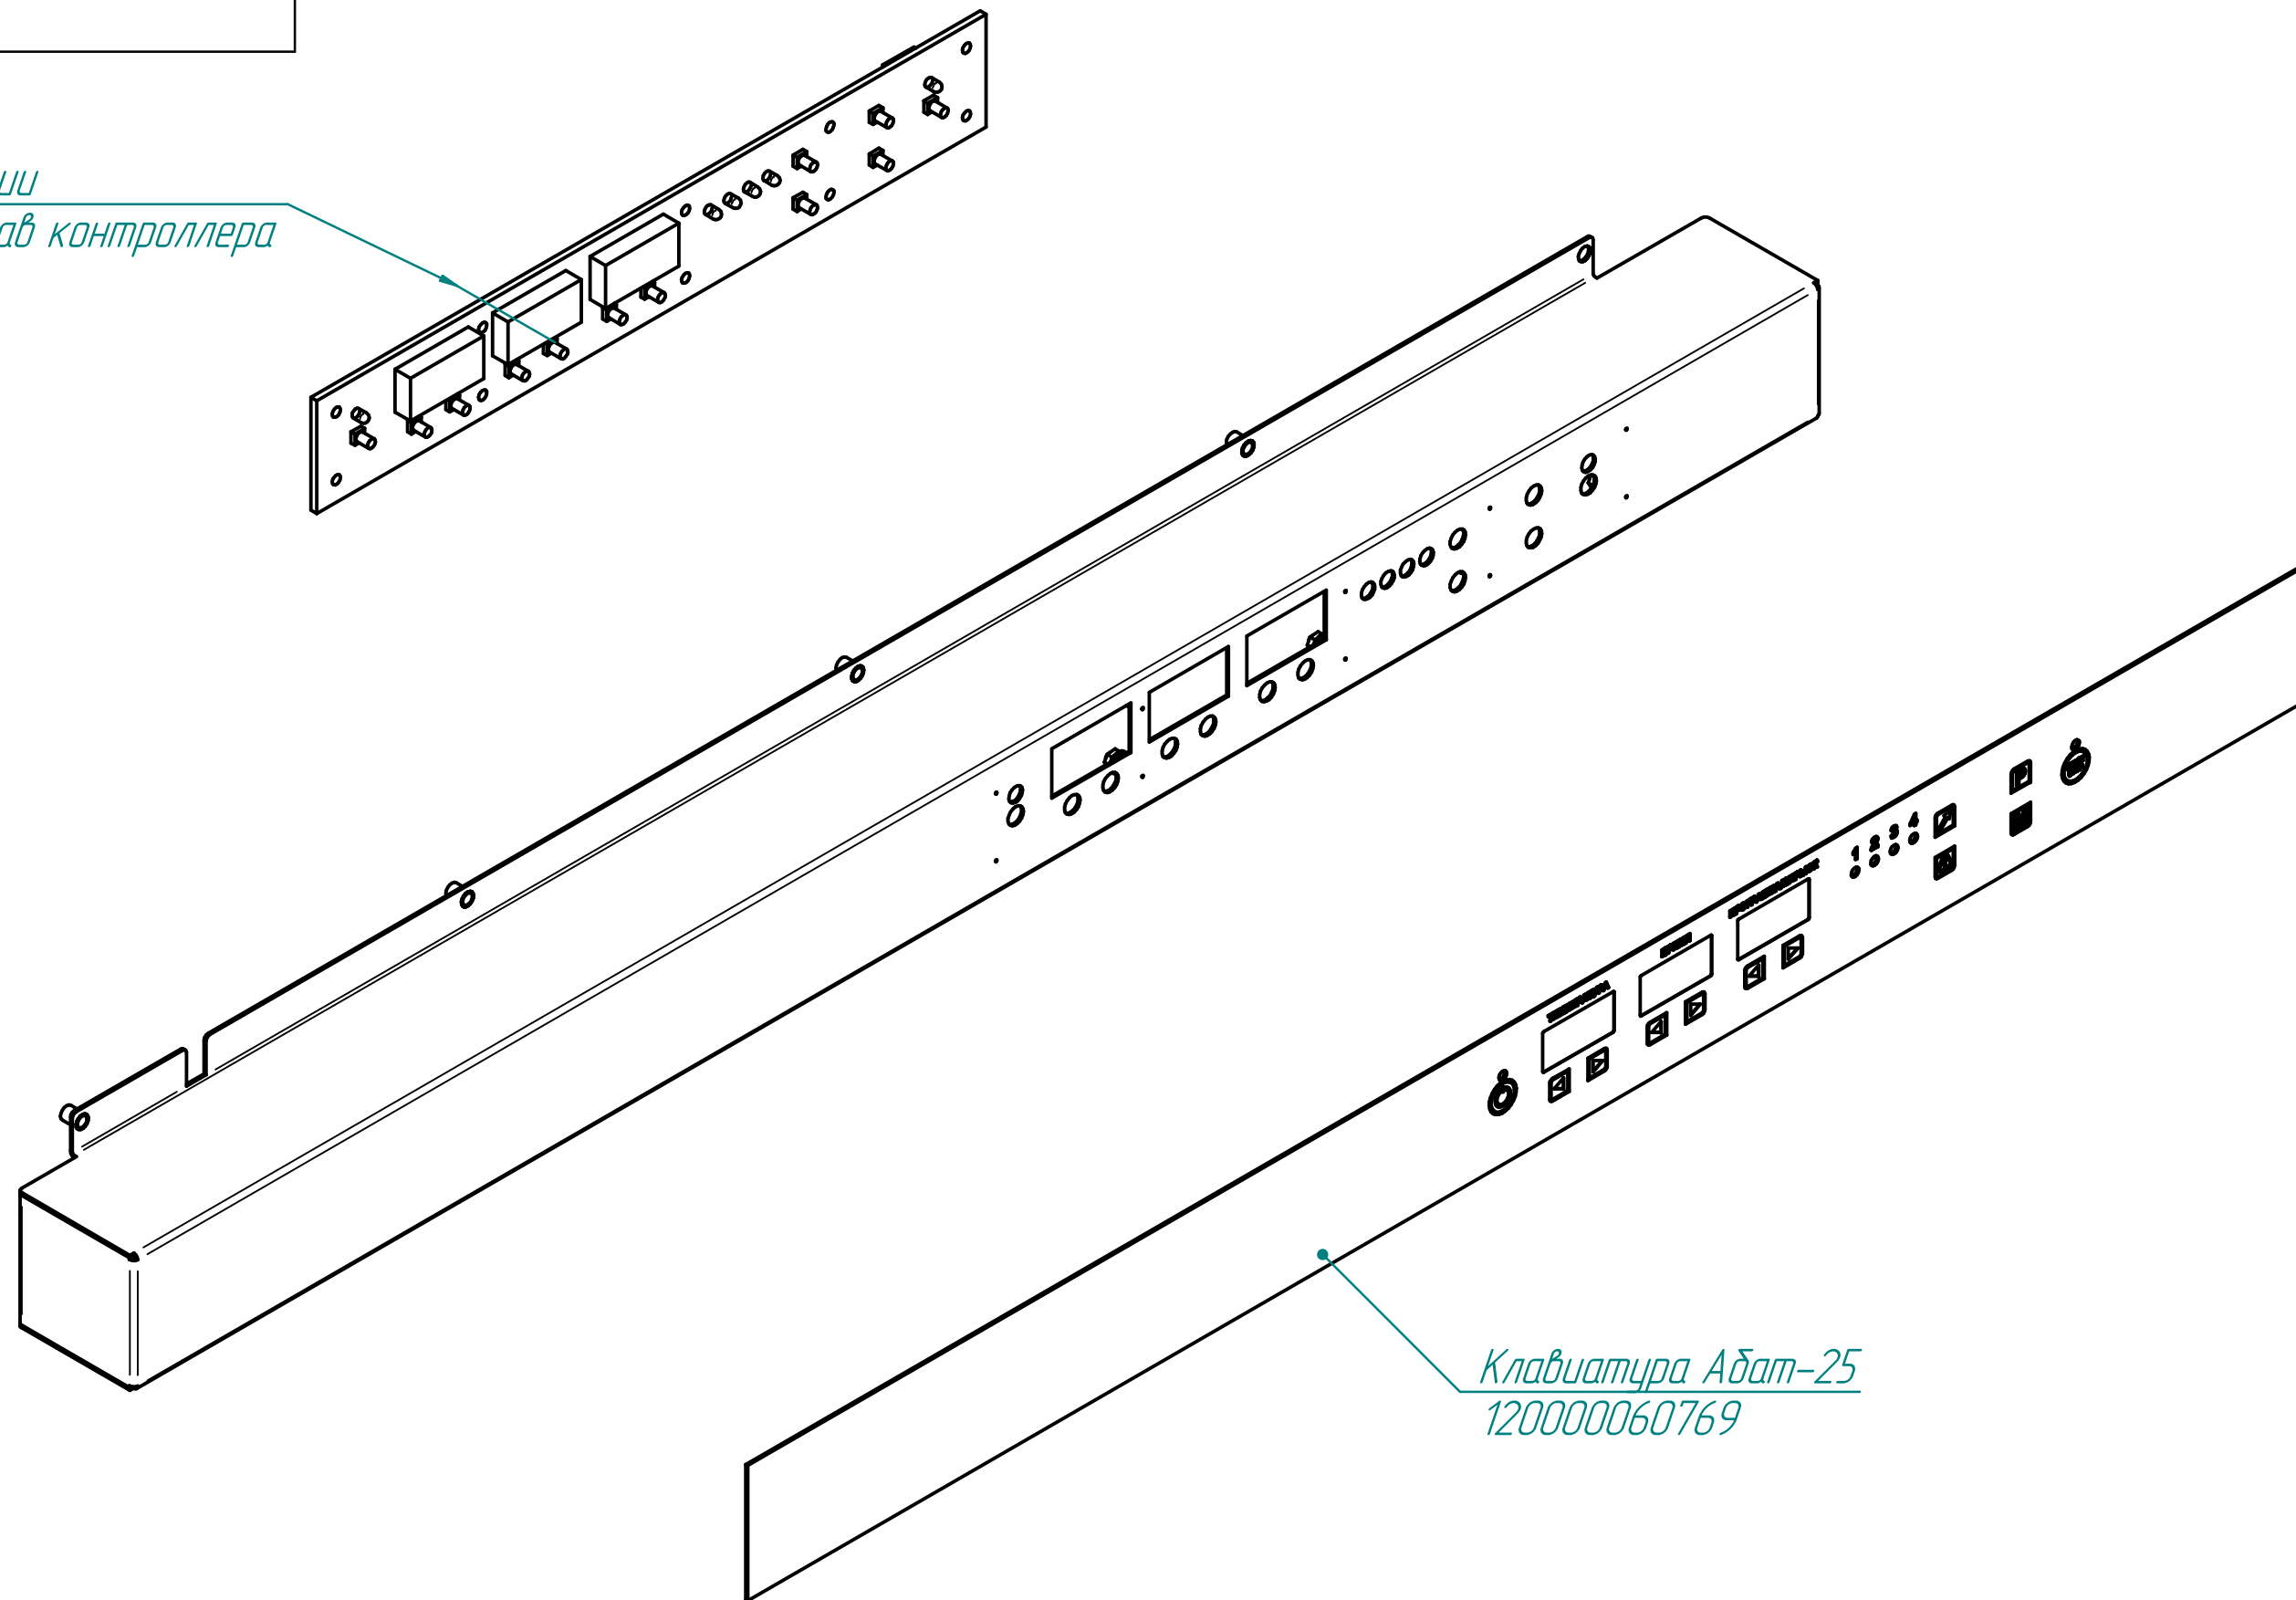

КЭП-6П.26896.000РС

Конвекционная печь  
КЭП-6П

Щит монтажный  
КЭП-6П.26896.003РС  
100000013800

Вентилятор 80x80  
120000060430

Геркон  
120000061013

Колпак  
120000020532

Язычок  
120000213966

Рамка светильника  
100000005508

Ручка  
120000026048

Крышка  
120000026047

Стекло в сборе  
100000011847

КЭП-6П.26896.002РС

Конвекционная печь  
КЭП-6П

*Плата индикации  
входит в состав контроллера*

*Клавиатура Адап-25  
120000060769*

КЭП-6П.26896.003РС