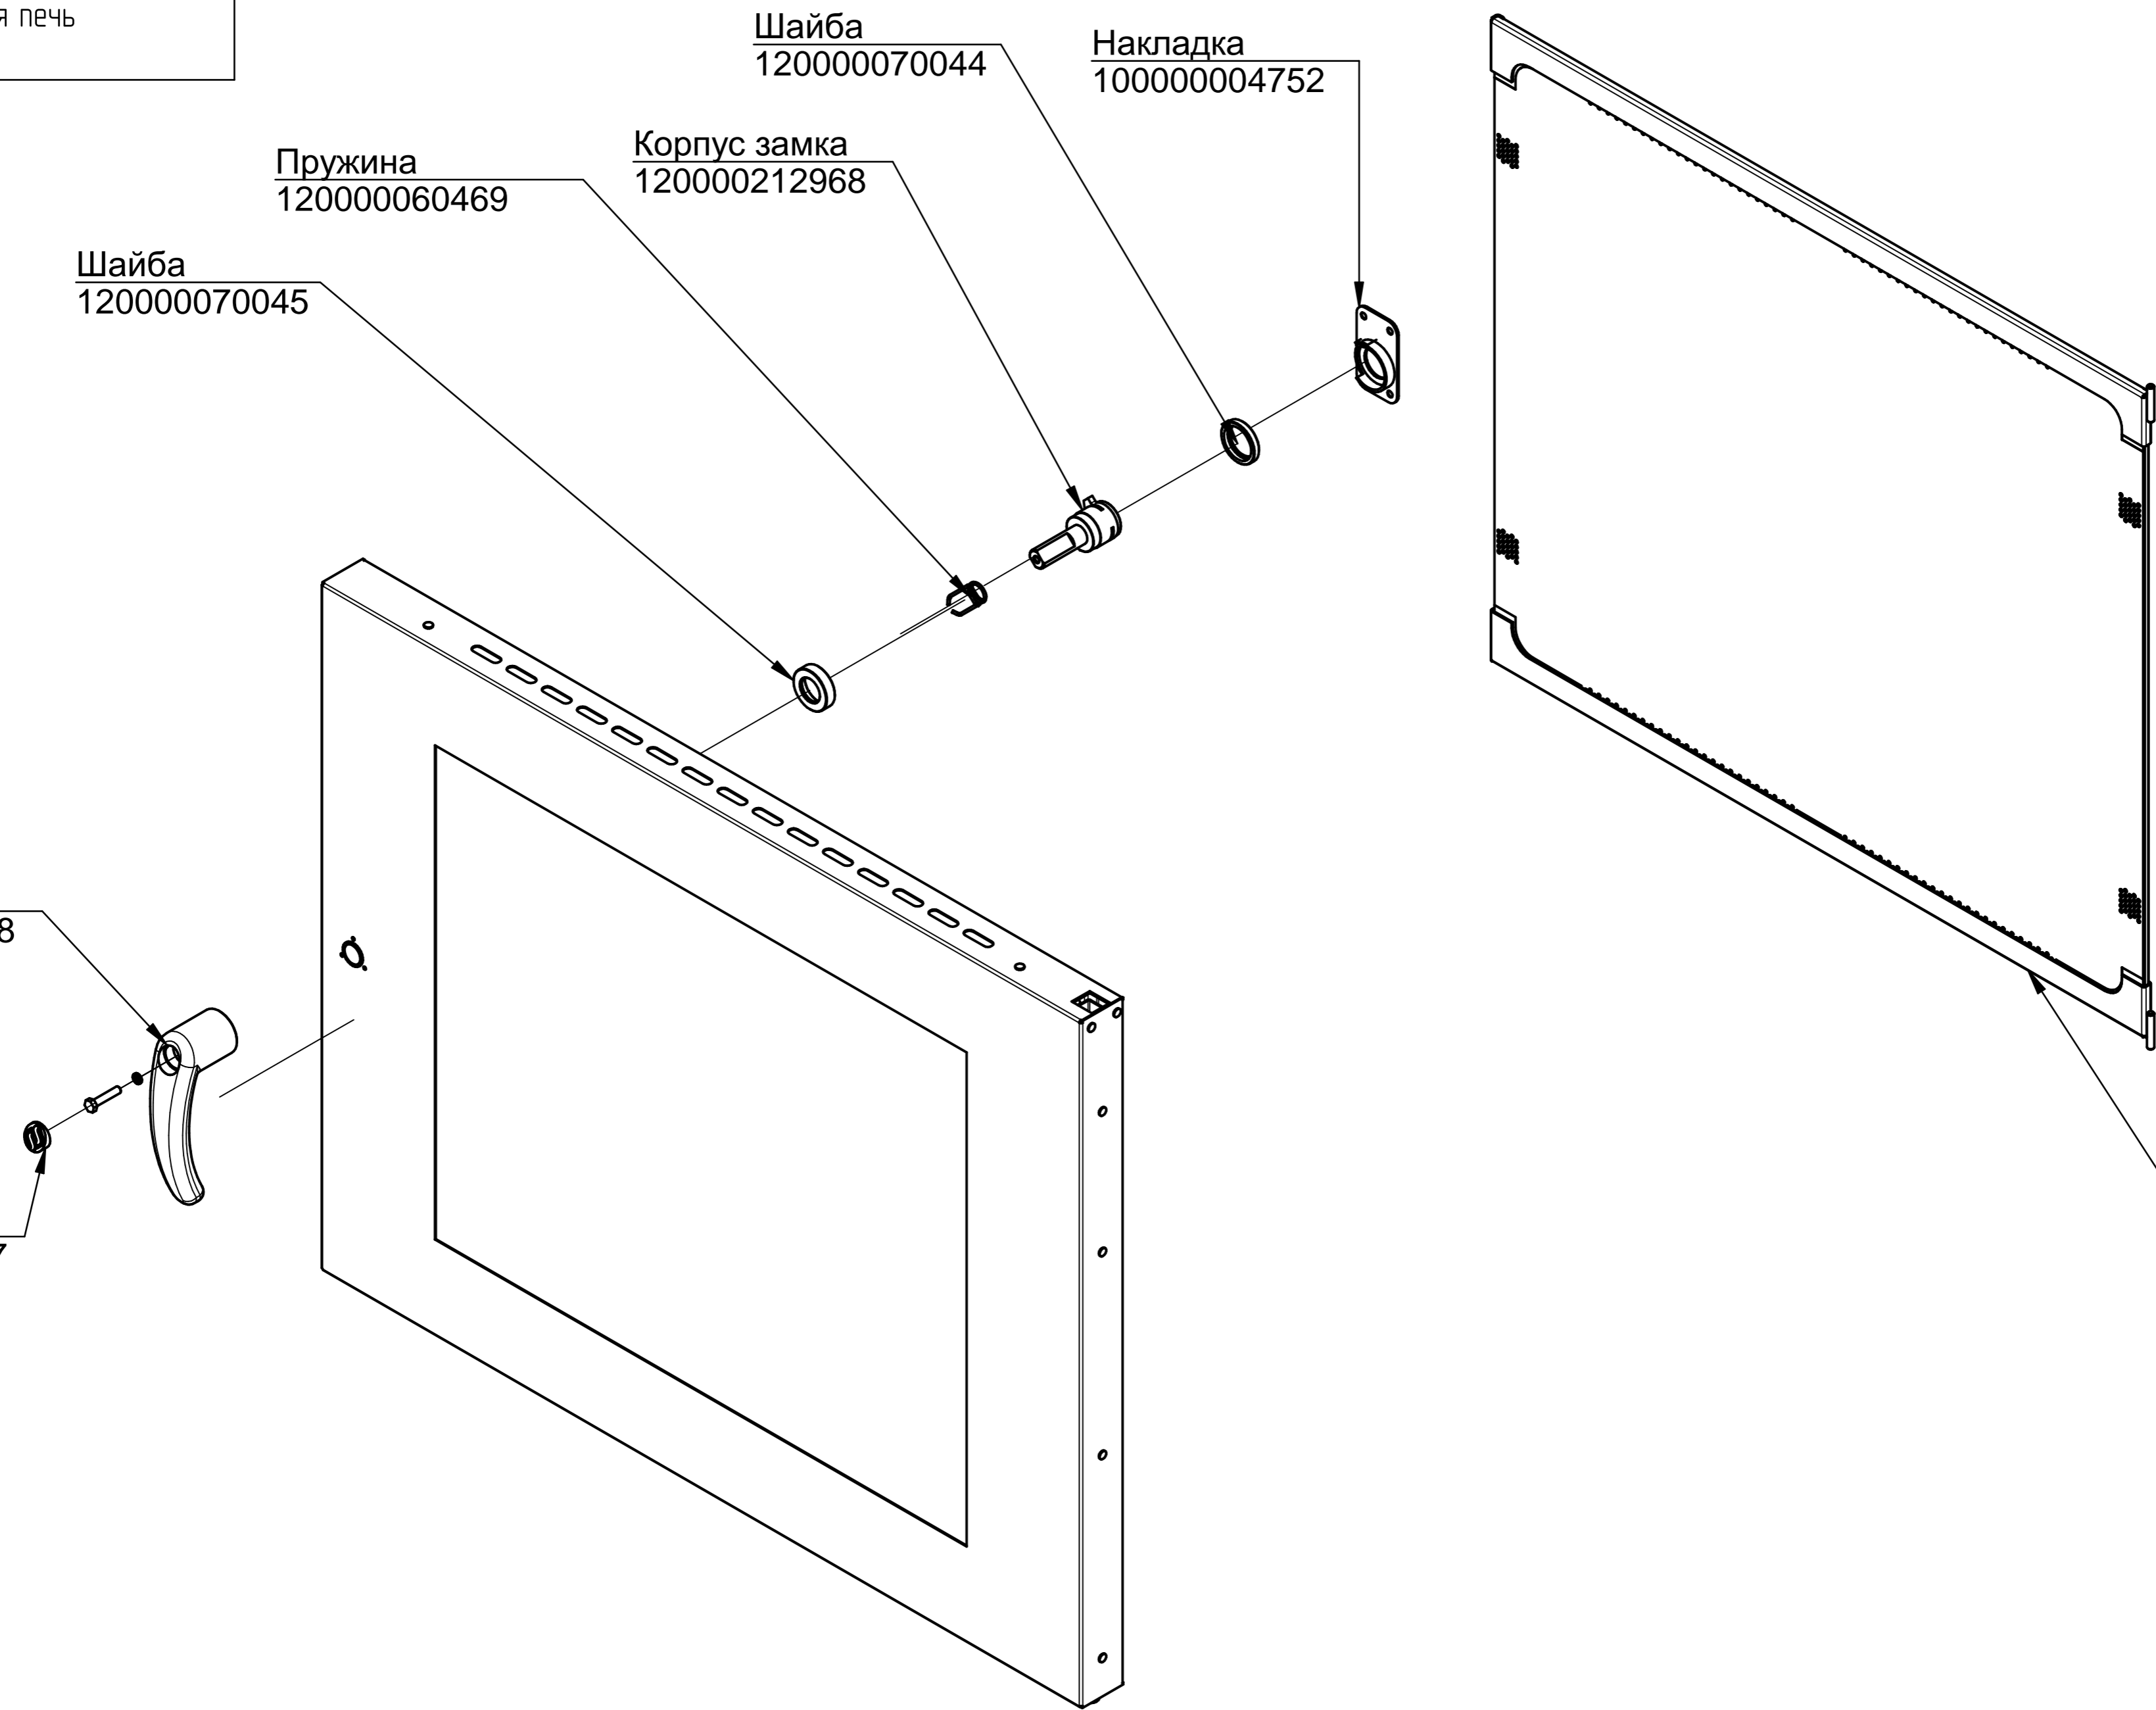

Панель управления  
КЭП-6.26896.002РС  
100000013797

КЭП-6П.26896.001РС

Конвекционная печь  
КЭП-6П

Шайба  
120000070044

Накладка  
100000004752

Пружина  
120000060469

Корпус замка  
120000212968

Шайба  
120000070045

Ручка  
120000026048

Крышка  
120000026047

Стекло в сборе  
100000011847

КЭП-6П.26896.002РС

Конвекционная печь  
КЭП-6П

*Плата индикации  
входит в состав контроллера*

*Клавиатура Адап-25  
120000060769*

КЭП-6П.26896.003РС