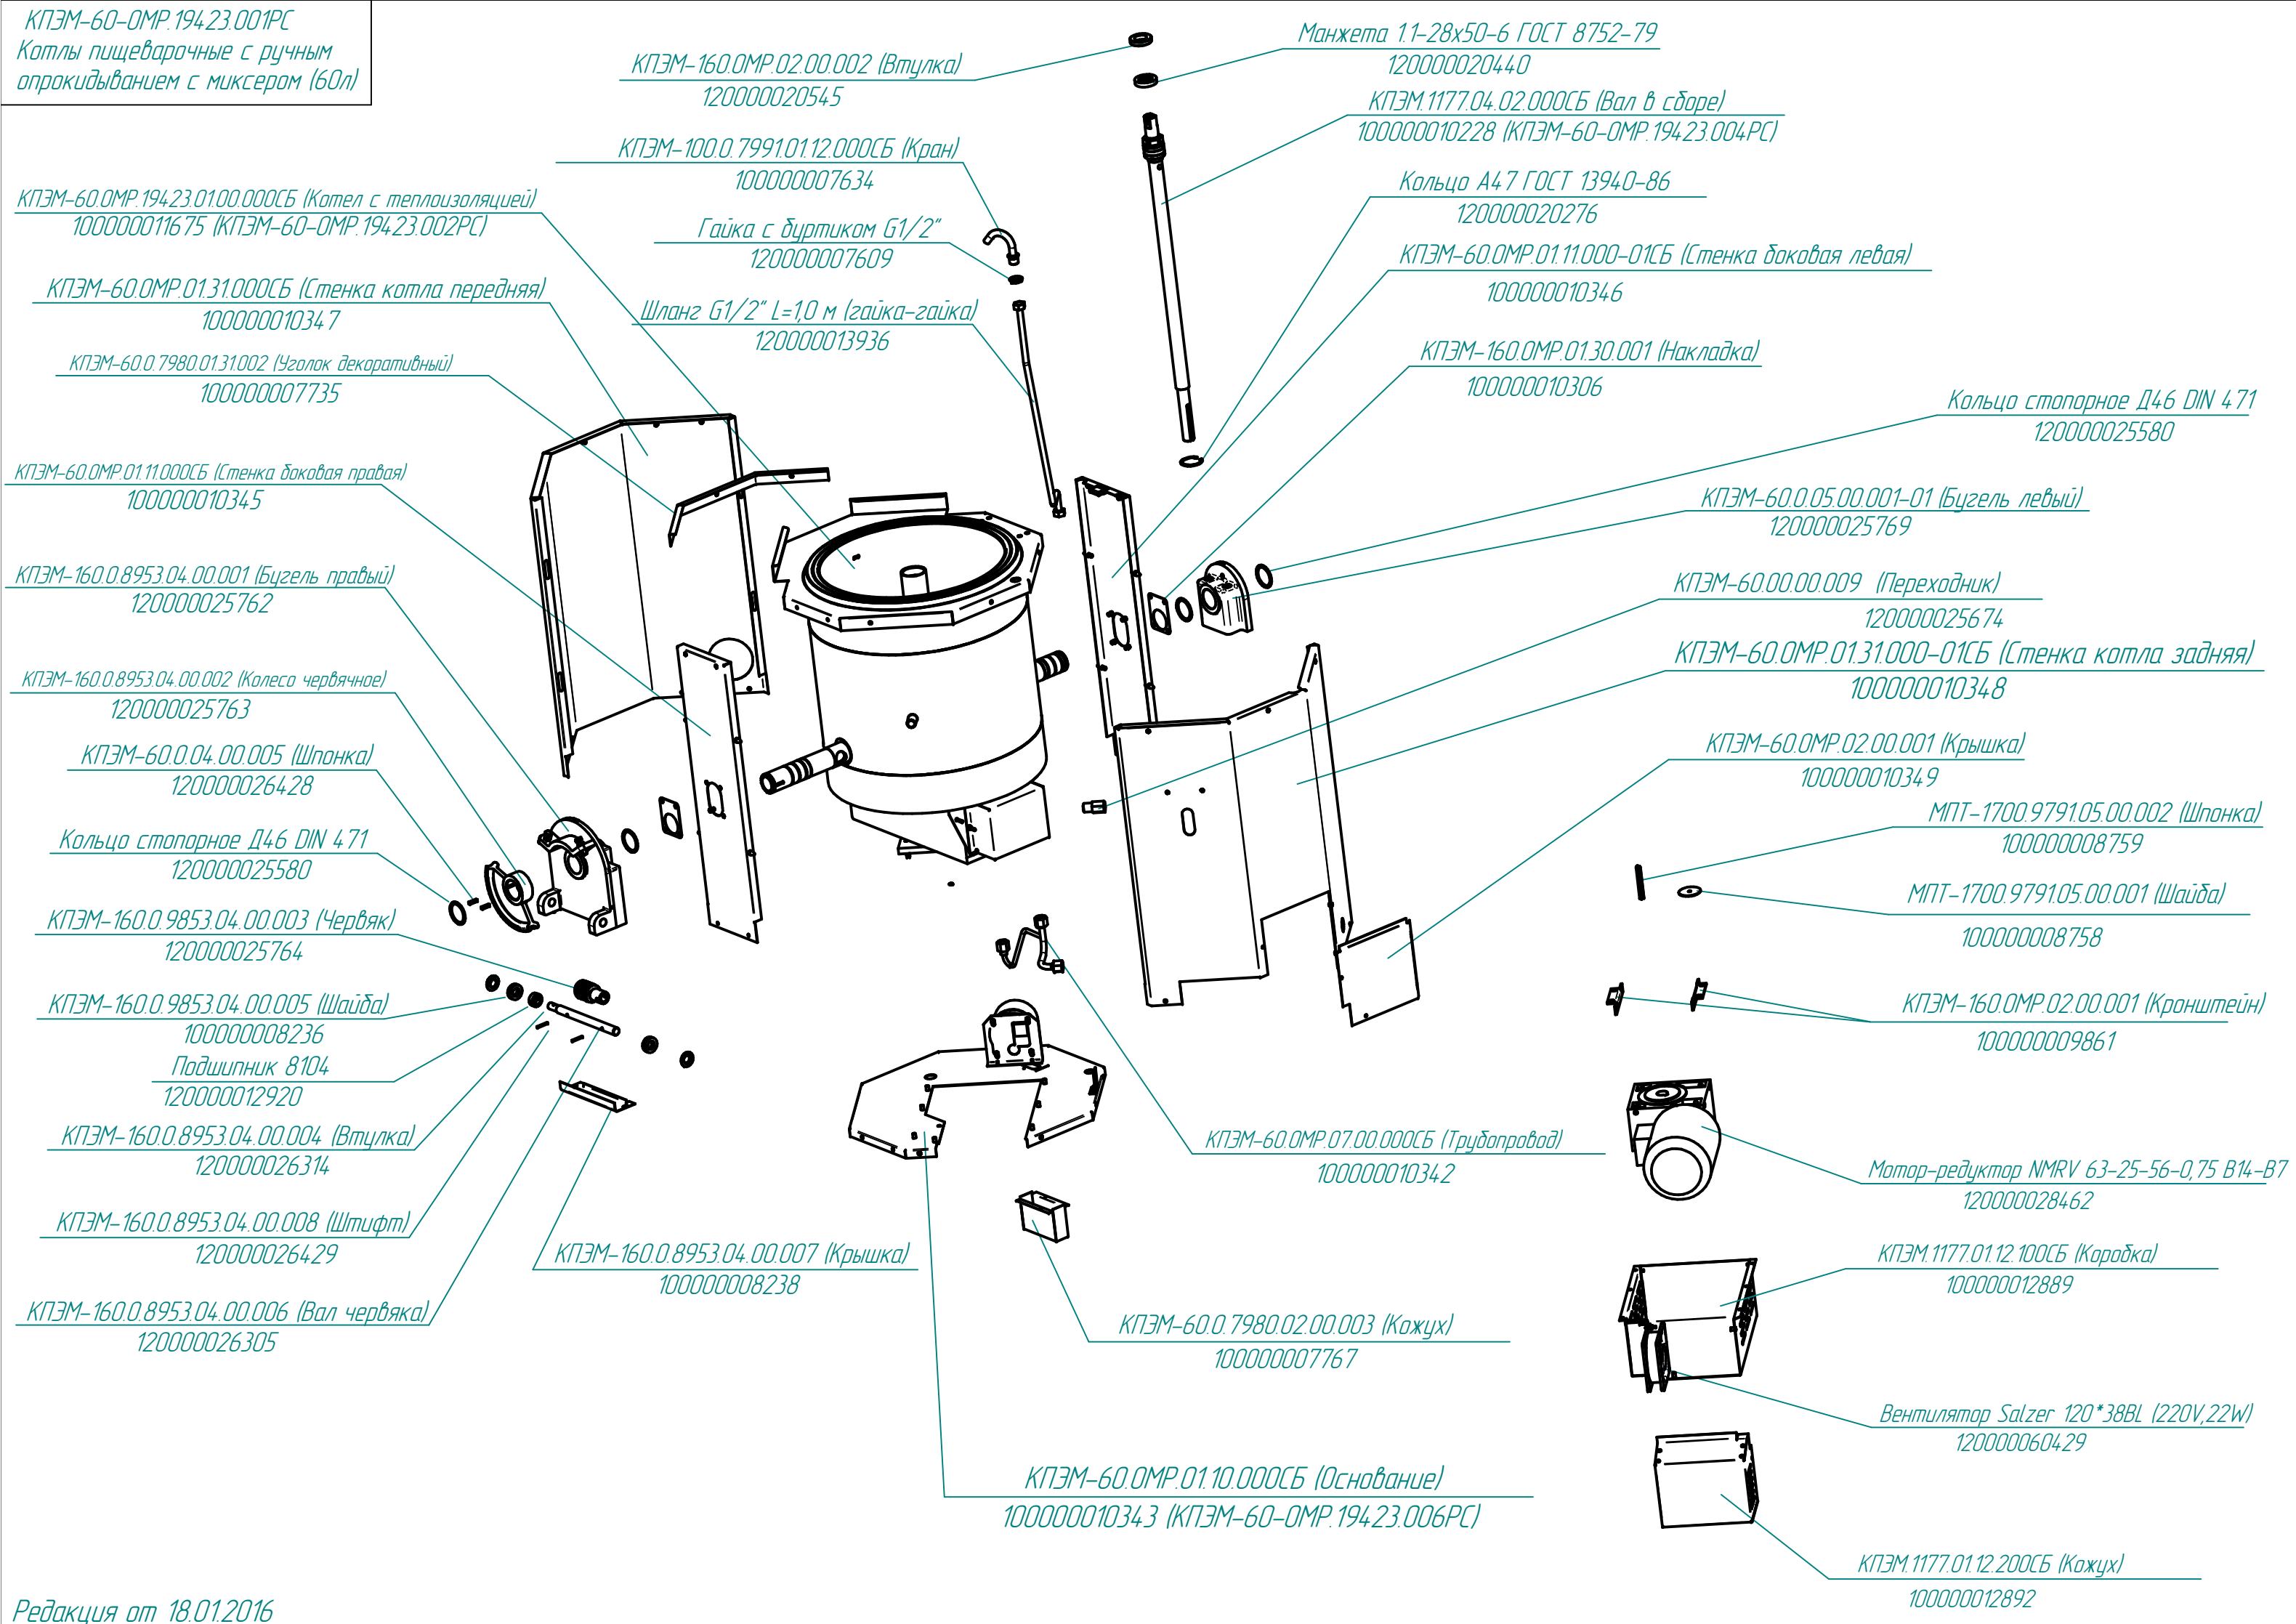

КПЭМ-60-ОМР.194.23.001РС  
 Котлы пищеварочные с ручным  
 опрокидыванием с миксером (60л)

КПЭМ-160.0МР.02.00.002 (Втулка)  
 120000020545

Манжета 1.1-28x50-6 ГОСТ 8752-79  
 120000020440

КПЭМ.1177.04.02.000СБ (Вал в сборе)  
 100000010228 (КПЭМ-60-ОМР.194.23.004РС)