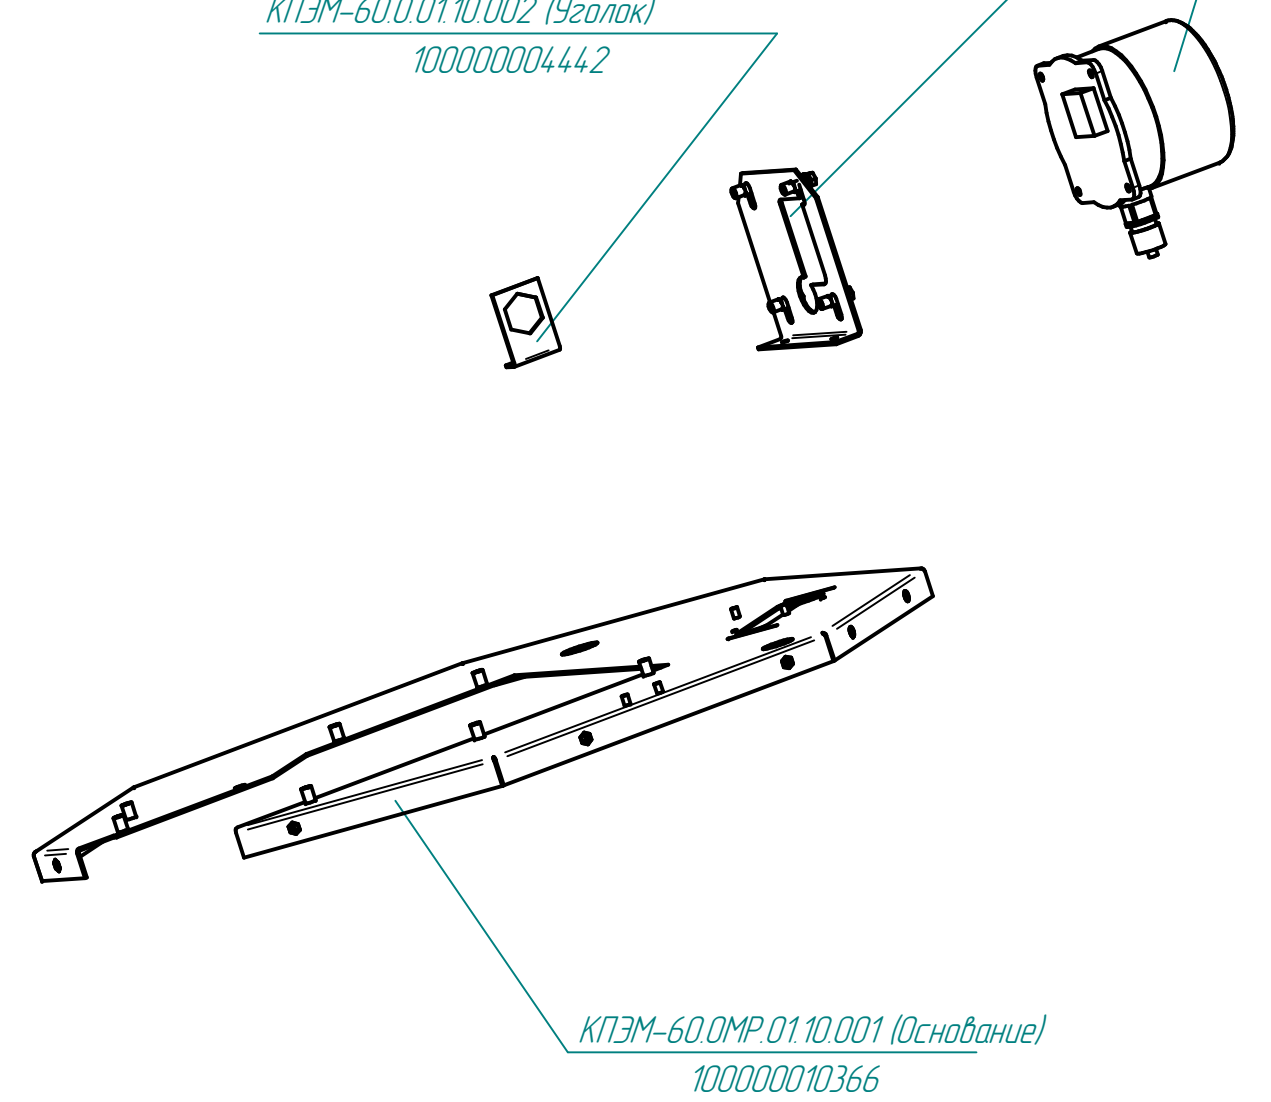

Манометр ДМ 2010-СГ Бх1,0
120000012919

КПЭМ-100.0.7991.01.10.003 (Кронштейн манометра)
100000008423

КПЭМ-60.0.01.10.002 (Уголок)
100000004442