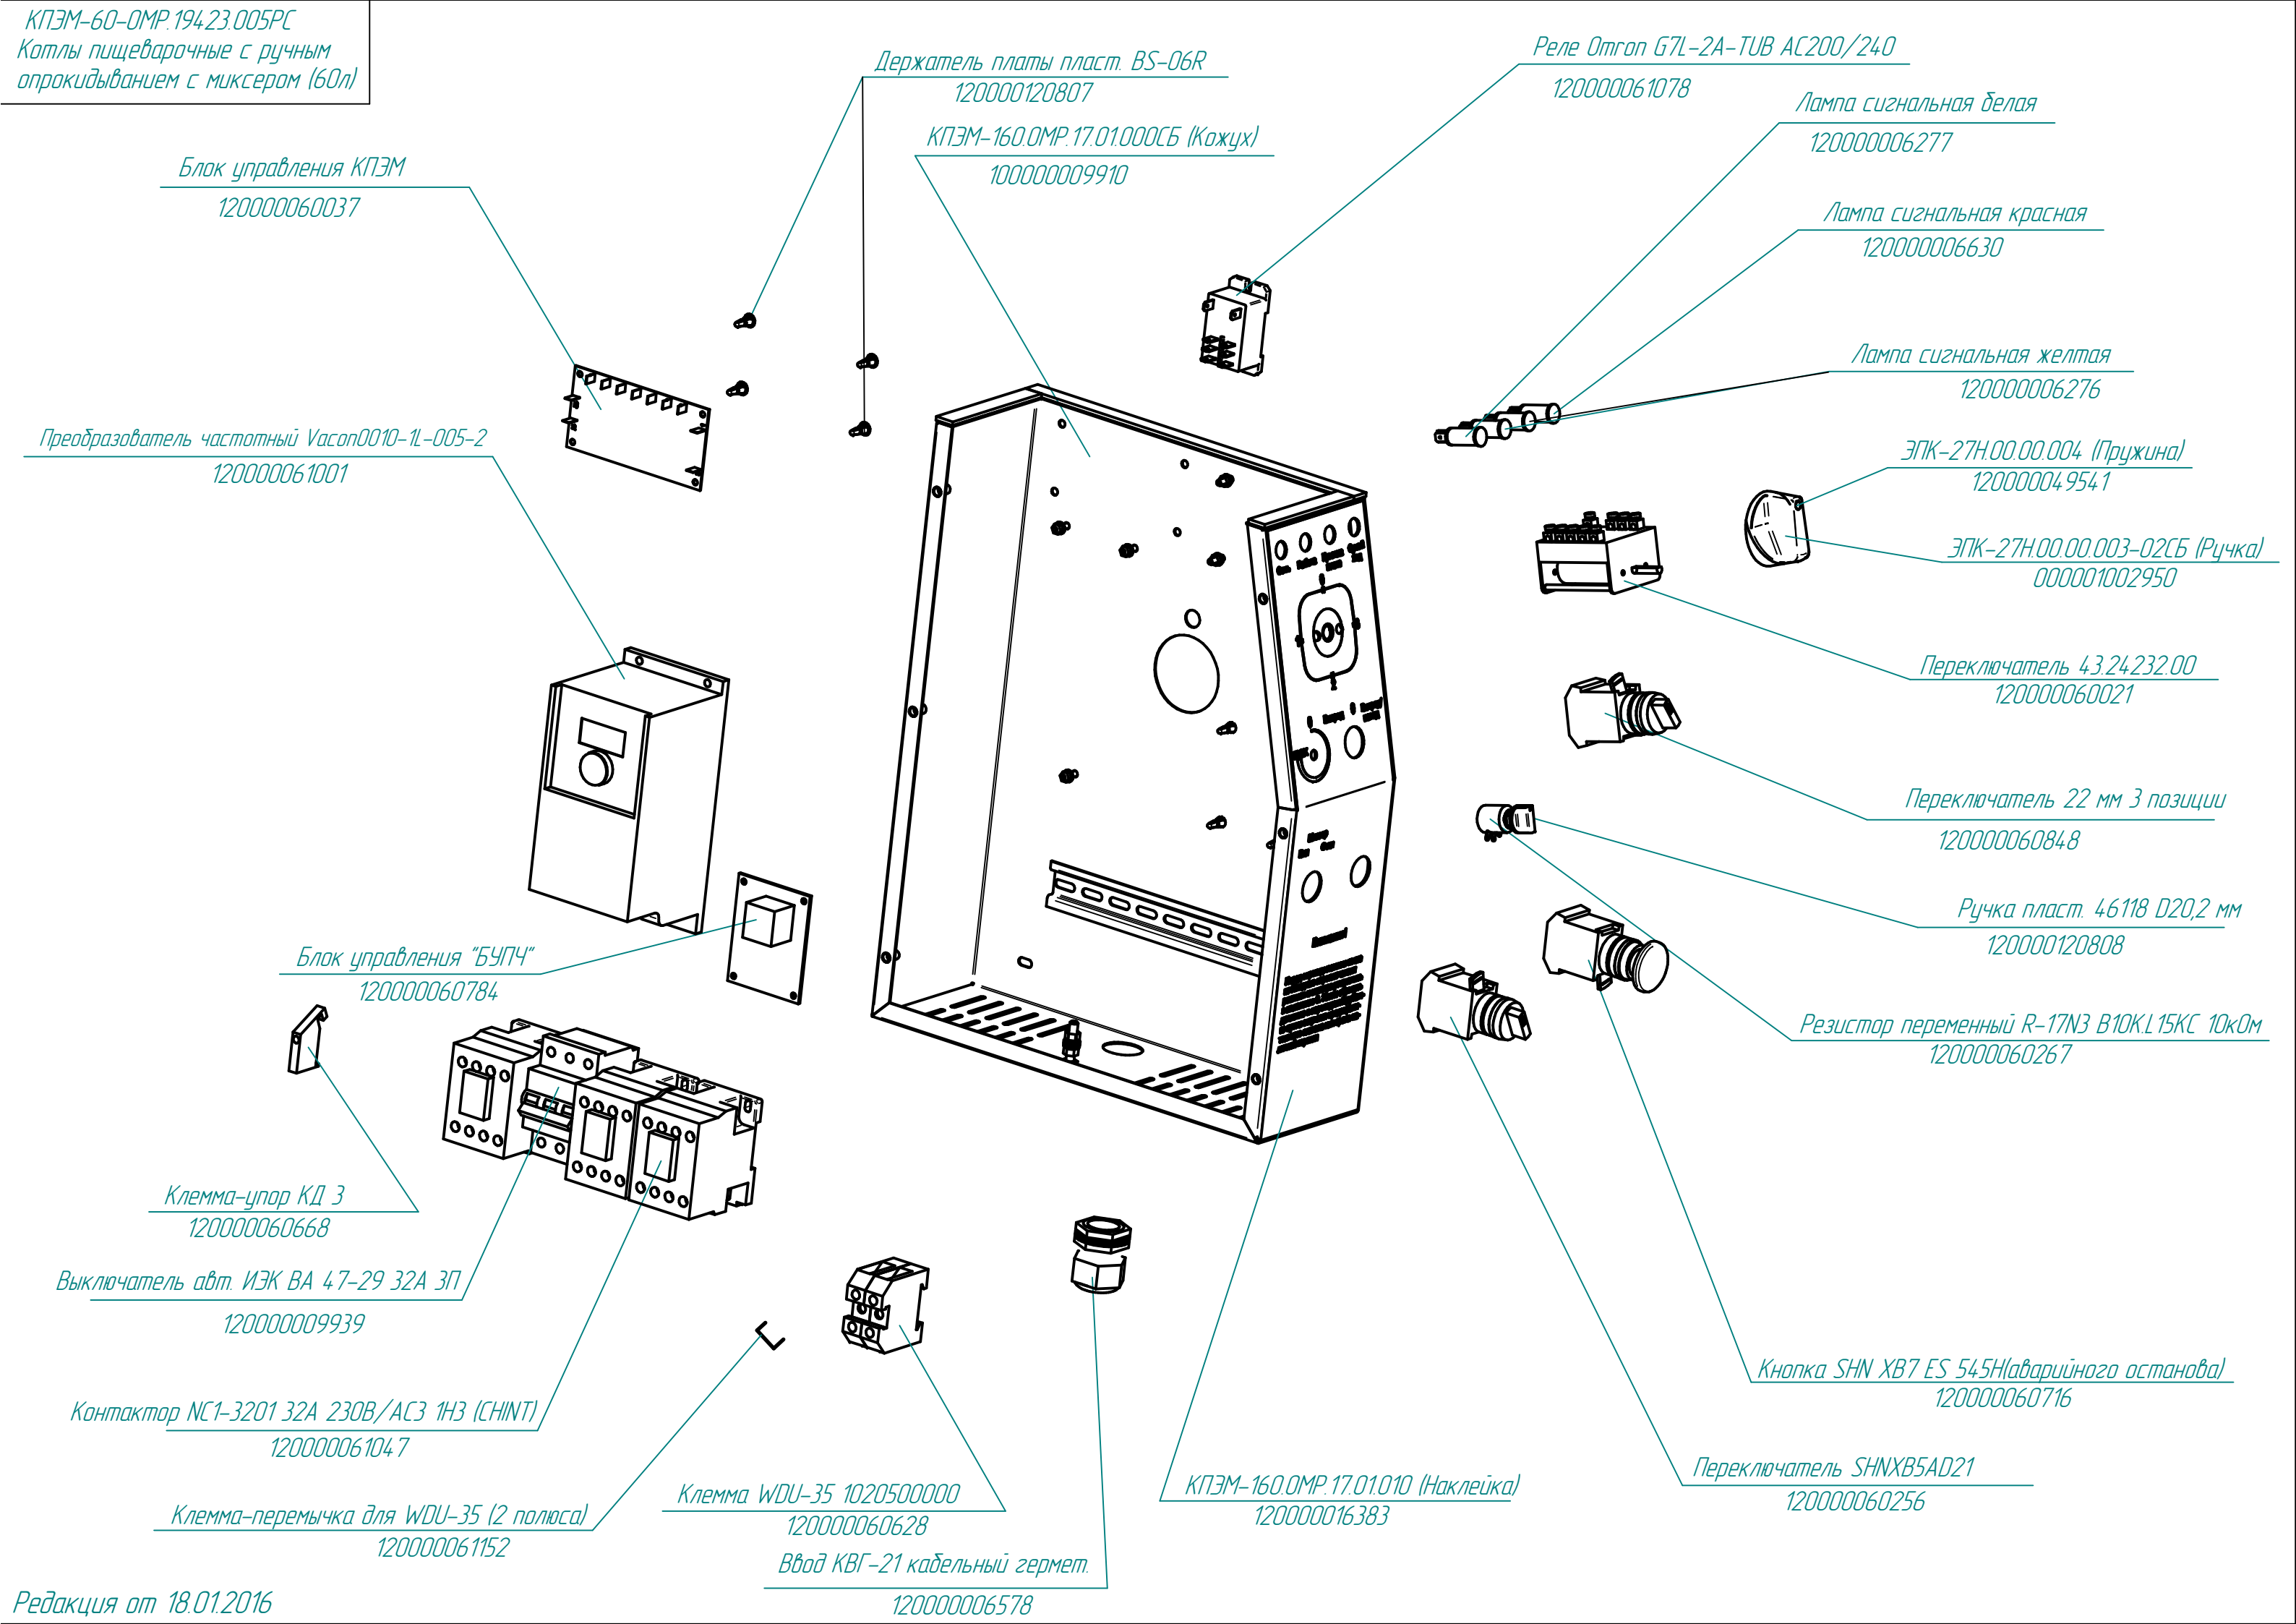

*Заглушка G1/2"*  
*120000002414*

КПЭМ-60-ОМР.194.23.005РС  
Котлы пищеварочные с ручным  
опрокидыванием с миксером (60л)

Реле Omron G7L-2A-TUB AC200/240  
120000061078

Лампа сигнальная белая  
120000006277