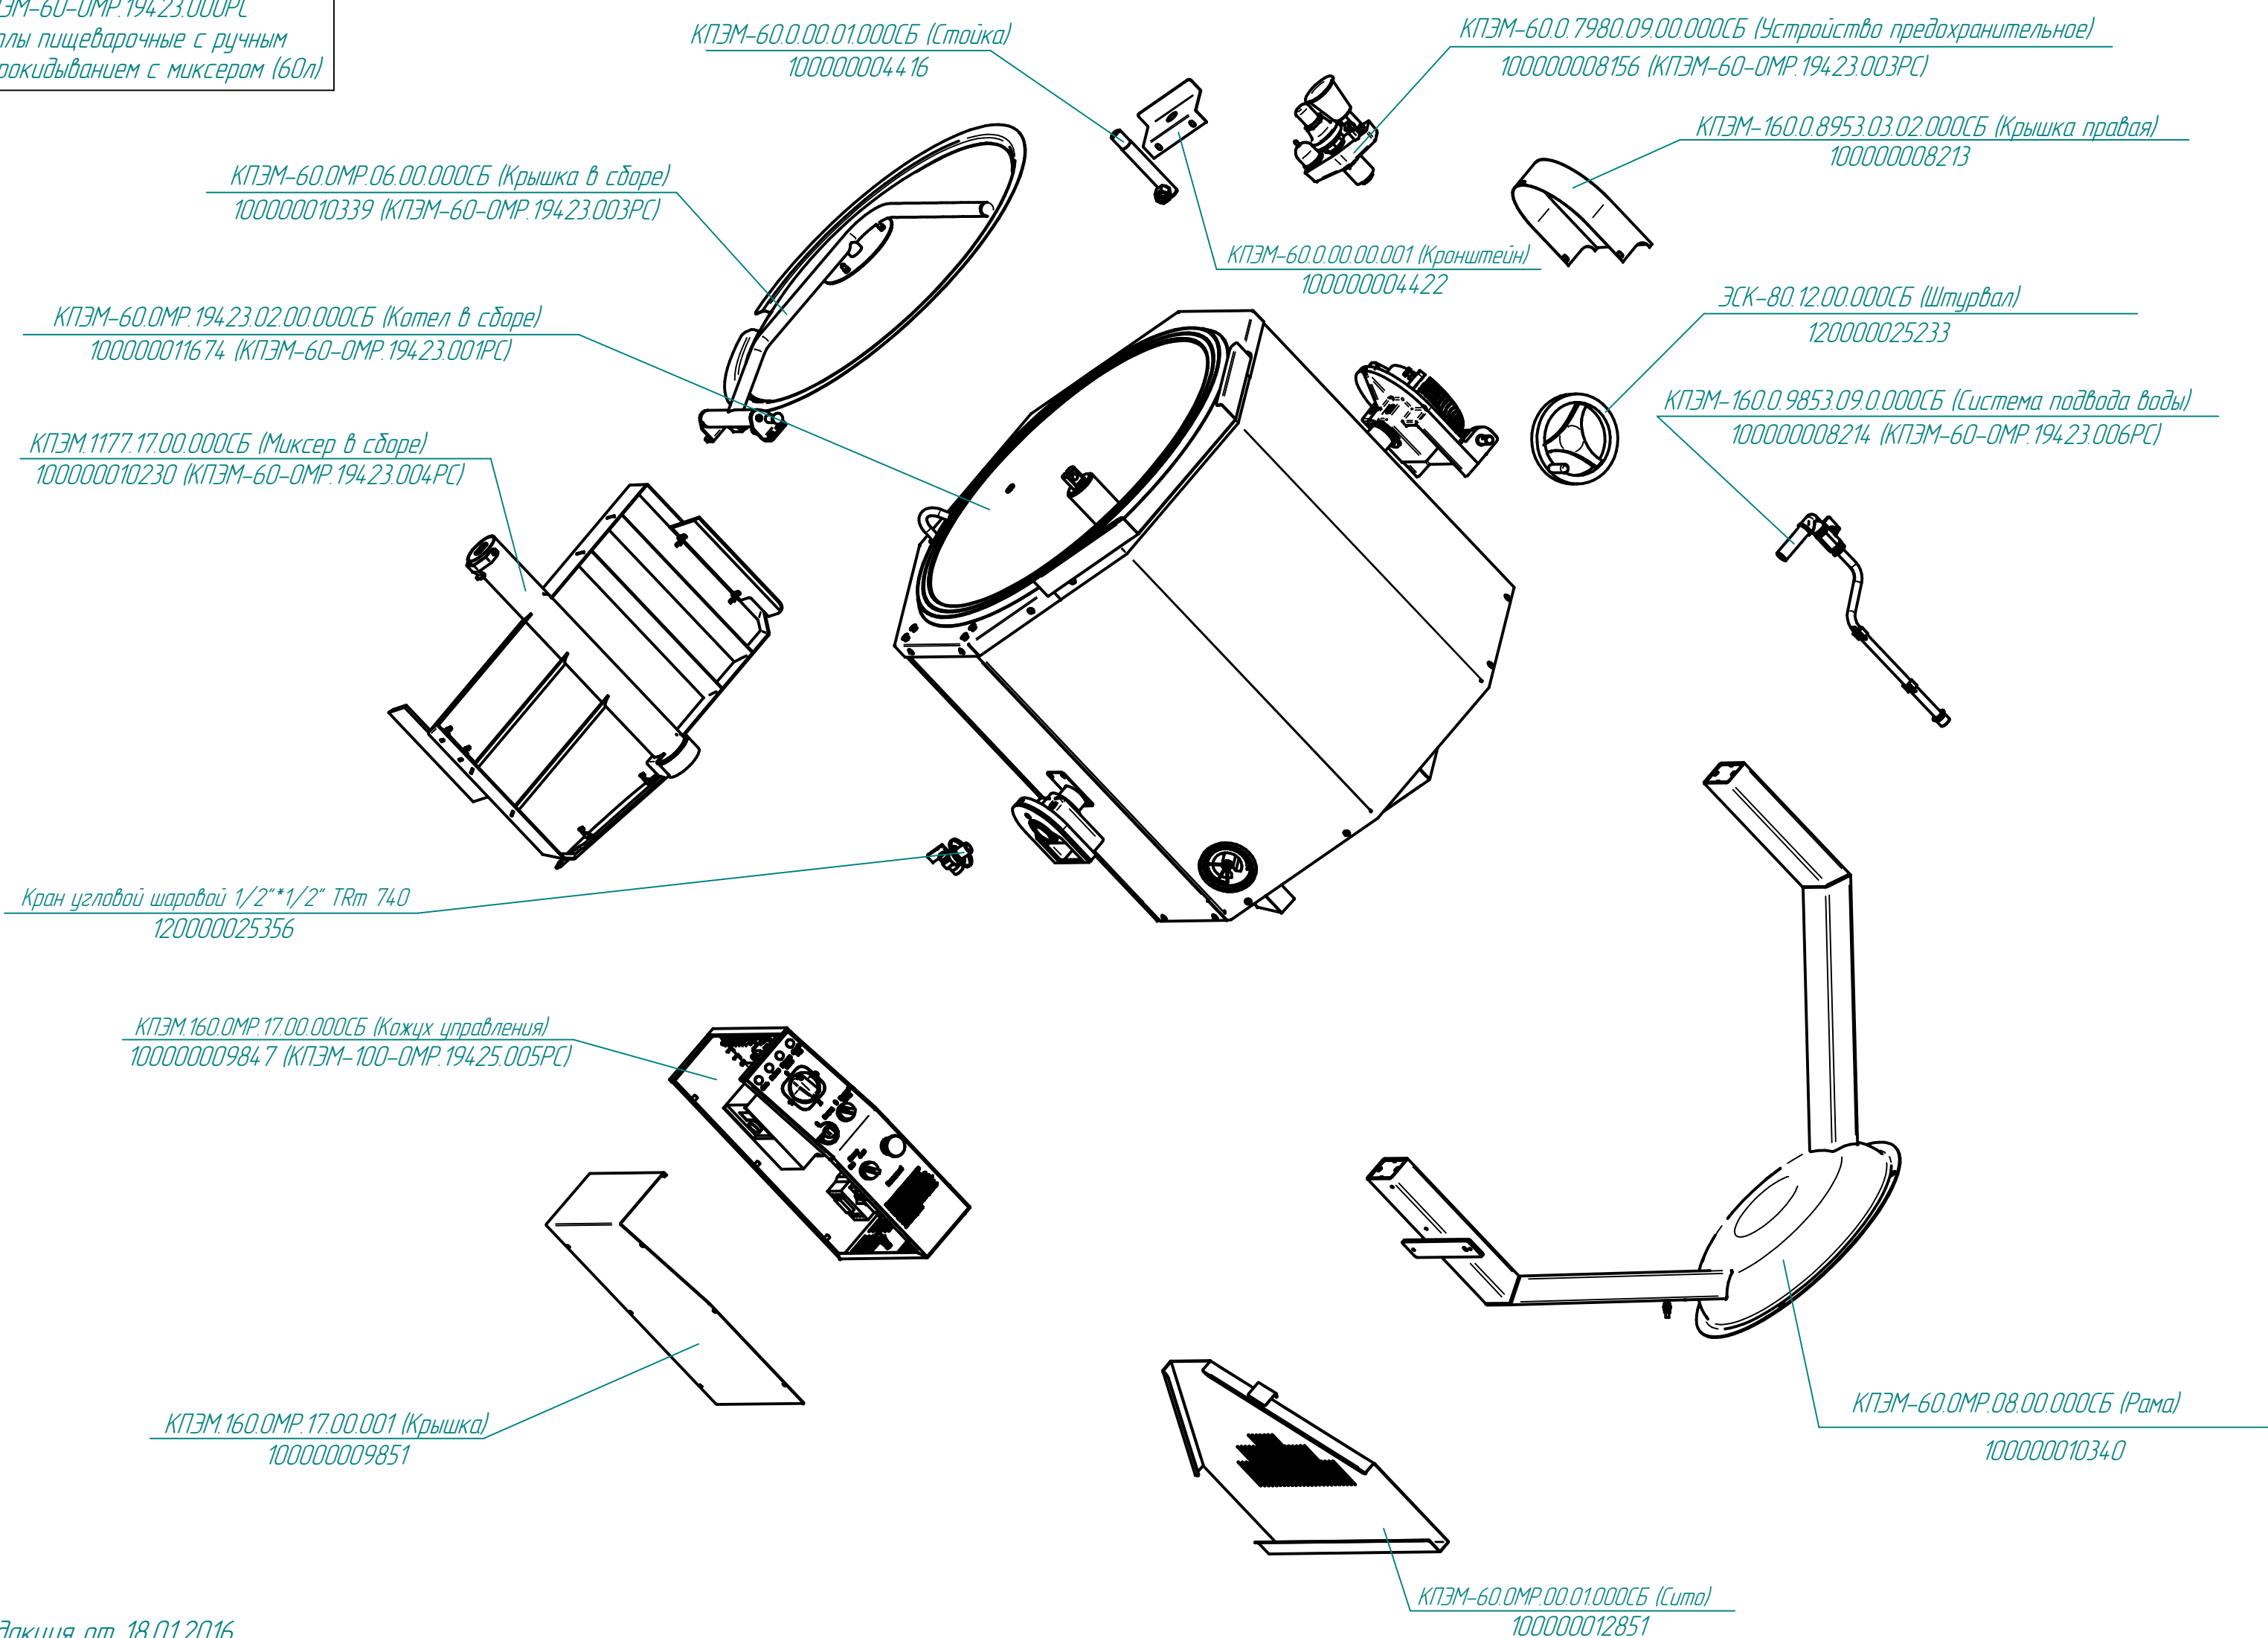

КПЭМ.1177.01.12.200СБ (Кожух)  
 100000012892

КПЭМ-60.0МР.01.10.000СБ (Основание)  
 100000010343 (КПЭМ-60-ОМР.194.23.006РС)

КПЭМ-60-ОМР.194.23.000РС  
Котлы пищеварочные с ручным  
опрокидыванием с миксером (60л)