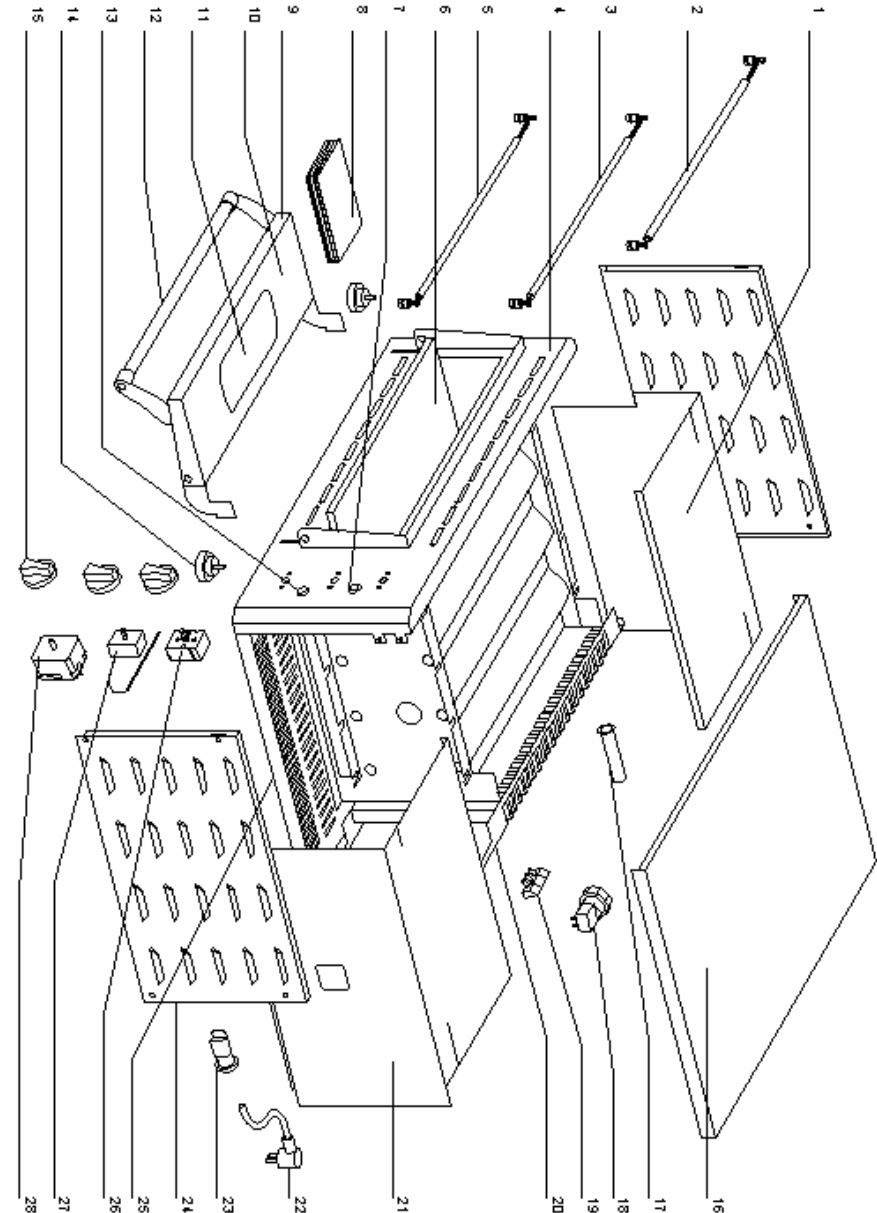

Nomenclature **PZ 430 S**
Depuis Décembre 2013
 Spare parts **PZ 430 S**
 Since December 2013

Rep	Code	Qty	Pièce	Spare part
1	35101	1	Défecteur gauche	Left deflector
2	D04041	1	Résist+tube haut en 3ème position	Top quartz tube+heating element
3	D04043	3	Résistance+tube quartz haut	Top quartz tube+heating element
4	35087SE	1	Platine avant	Control panel
5	D04041	4	Résistance + tube quartz bas	Bottom quartz tube+heating element
6	F07025	1	Chamotte	Fire stone
7	A08009	1	Voyant vert	Green pilot light
8	35113	10	Contre poids	Against weight
9	35095SE	1	Porte	Door
10	35096SE	1	Contre porte	Inner door
11	H01076	2	Vitre	Glass
12	A15061	1	Poignée	Handle
13	A08003	1	Voyant orange	Orange pilot light
14	A13017	4	Pied	Foot
15	A14078	3	Bouton	Knob
16	35091	1	Dessus	Top
17	B04104	1	Tube vapeur	Stream tube
18	A18022	1	Support lampe + lampe	Lamp + lamp holder
19	A16013	1	Bornier 3 plots	Three holes domino
20	35100	1	Fond arrière de cuve	Tank back rear
21	35102	1	Défecteur droit	Right deflector
22	C03013	1	Cordon avec prise	Cord with plug
23	A10032	1	Serre cable	Cord closer
24	35099	2	Flasque	Side casing
25	35088	1	Socle	Base
26	A02029	1	Minuterie 15 '	Timer 15 '
27	A06042	1	Thermostat	Thermostat
28	A04006	1	Régulateur	Regulator