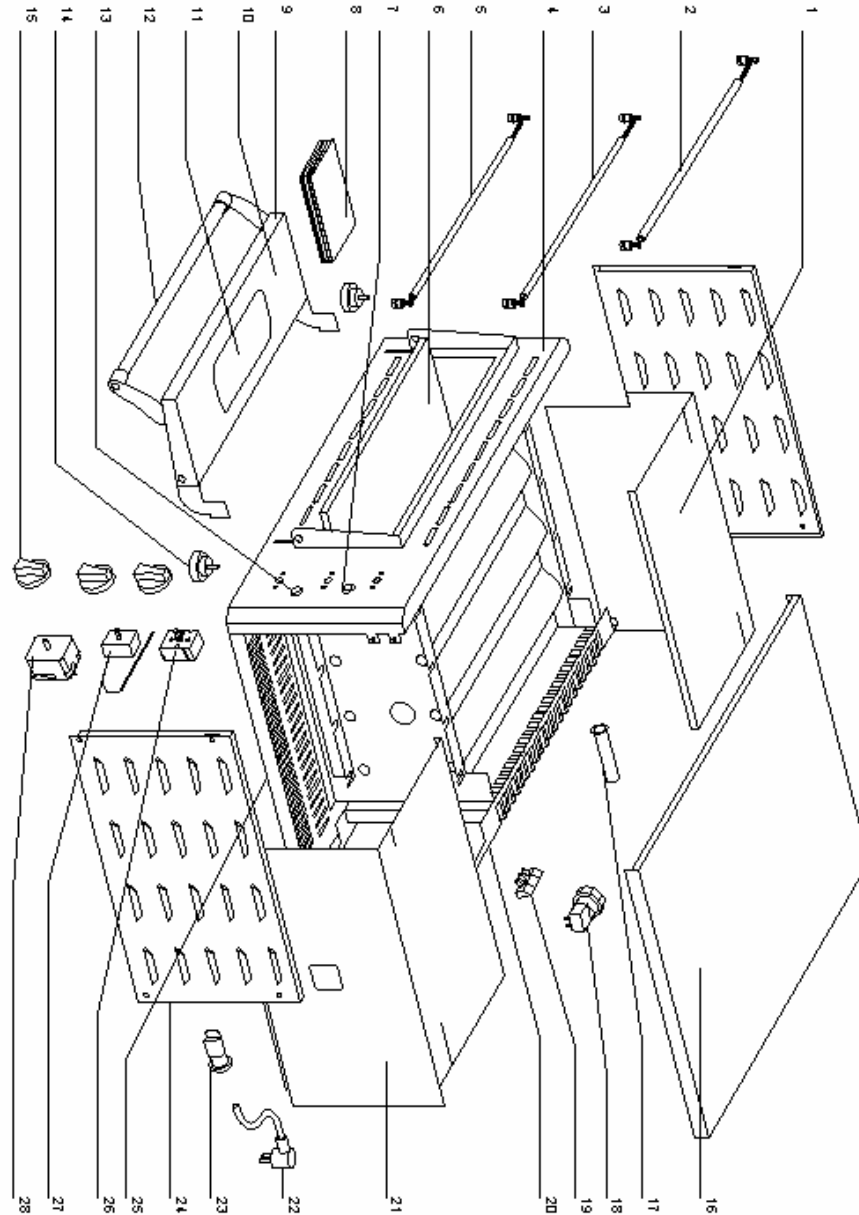

Nomenclature **PZ 430 S**
Depuis Novembre 2011
Spare parts **PZ 430 S**
Since November 2011

Rep	Code	Qty	Pièce	Spare part
1	35101	1	Défecteur gauche	Left deflector
2	D04041	2	Résistance+tube quartz haut arrière	Rear top quartz tube+heating element
3	D04040	2	Résistance+tube quartz haut avant	Front top quartz tube+heating element
4	35087SE	1	Platine avant	Control panel
5	D04041	4	Résistance + tube quartz bas	Bottom quartz tube+heating element
6	F07025	1	Chamotte	Fire stone
7	A08009	1	Voyant vert	Green pilot light
8	35113	10	Contre poids	Against weight
9	35095SE	1	Porte	Door
10	35096SE	1	Contre porte	Inner door
11	H01076	2	Vitre	Glass
12	A15061	1	Poignée	Handle
13	A08003	1	Voyant orange	Orange pilot light
14	A13017	4	Pied	Foot
15	A14078	3	Bouton	Knob
16	35091	1	Dessus	Top
17	B04104	1	Tube vapeur	Stream tube
18	A18022	1	Support lampe + lampe	Lamp + lamp holder
19	A16013	1	Bornier 3 plots	Three holes domino
20	35100	1	Fond arrière de cuve	Tank back rear
21	35102	1	Défecteur droit	Right deflector
22	C03013	1	Cordon avec prise	Cord with plug
23	A10032	1	Serre cable	Cord closer
24	35099	2	Flasque	Side casing
25	35088	1	Socle	Base
26	A02029	1	Minuterie 15 '	Timer 15 '
27	A06042	1	Thermostat	Thermostat
28	A04006	1	Régulateur	Regulator