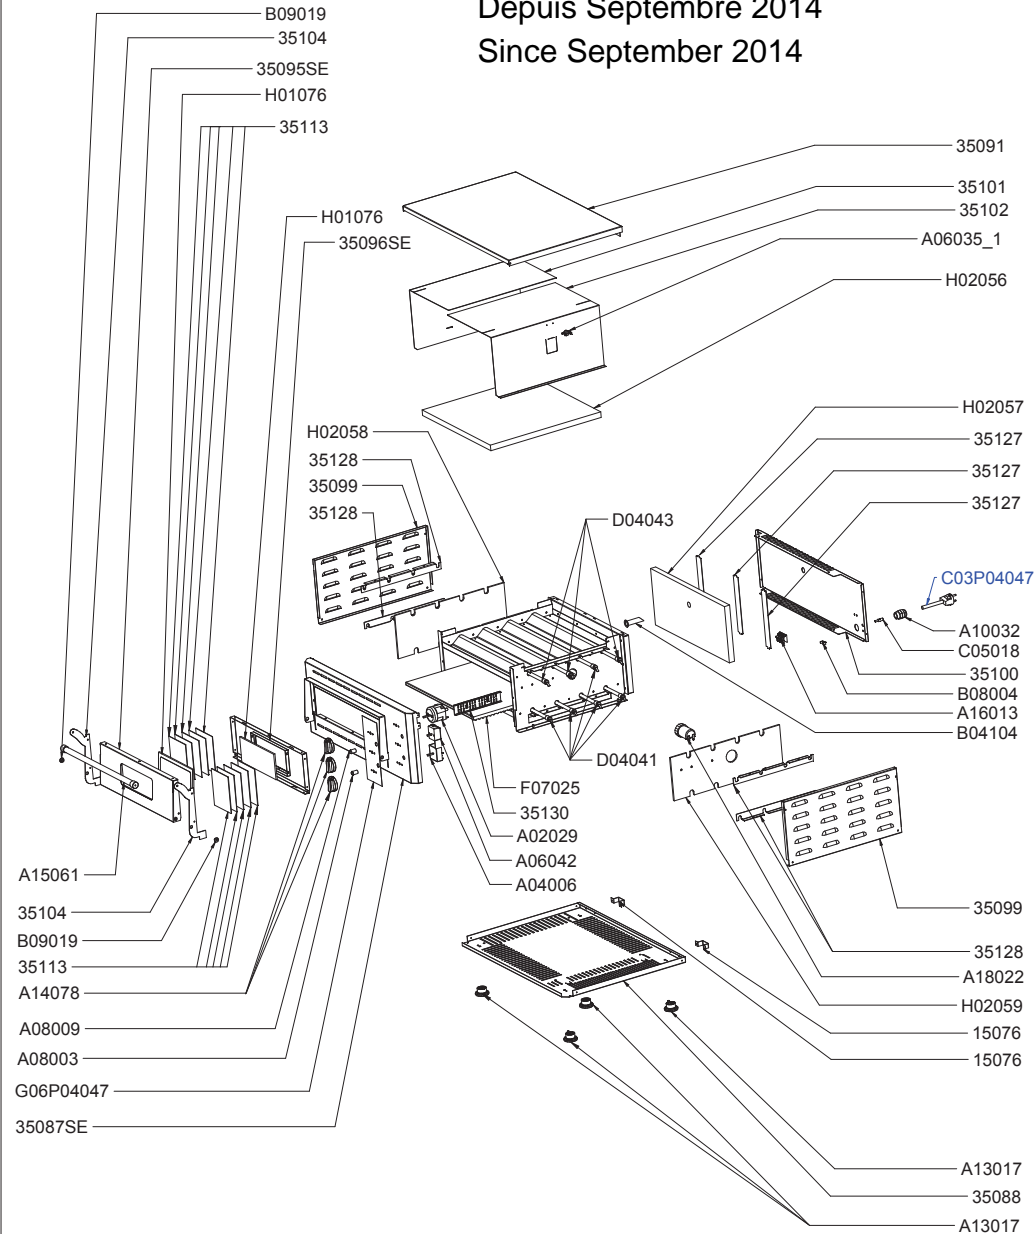

Depuis Septembre 2014
Since September 2014

CODE	QTE	PIECE	SPARE PART
15076	2	BUTEE ARRIERE	BACK TOP
35087SE	1	PLATINE AVANT PZ 430 S	CONTROL PANEL PZ 430 S
35088	1	SOCLE PZ 430 S/PZ 430 D	BASE PZ 430 S/PZ 430 D
35091	1	DESSUS PZ 430 S/PZ 430 D	TOP PZ 430 S/PZ 430 D
35095SE	1	PORTE PZ 430 S/PZ 430 D	DOOR PZ 430 S/PZ 430 D
35096SE	1	CONTRE PORTE PZ 430 S/PZ 430 D	INNER DOOR PZ 430 S/PZ 430 D
35099	2	FLASQUE A OUIE PZ 430 S/PZ 4302 D	SIDE CASING PZ 430 S/PZ 4302 D
35100	1	FOND ARRIERE CUVE PZ 430 S	TANK BACK REAR PZ 430 S
35101	1	DEFLECTEUR GAUCHE PZ 430 S	LEFT DEFLECTOR PZ 430 S
35102	1	DEFLECTEUR DROIT PZ 430 S	RIGHT DEFLECTOR PZ 430 S
35104	2	MPAS DE PORTE GAUCHE/DROIT PZ 430 S-PZ 430 D-PZ 4302 D	LEFT/RIGHT DOOR COMPASS PZ 430 S-PZ 430 D-PZ 4302 D
35113	10	CONTRE POIDS PZ 430 S/PZ 430 D/PZ 4302 D	AGAINST WEIGHT PZ 430 S/PZ 430 D/PZ 4302 D
35127	3	BLOCAGE ISOLANT PZ 430 S/PZ 430 D/PZ 4302 D	INSULATION BLOCK PZ 430 S/PZ 430 D/PZ 4302 D
35128	4	SUPPORT TUBE QUARTZ PZ 430 S/PZ 430 D/PZ 4302 D	QUARTZ TUBE HOLDER PZ 430 S/PZ 430 D/PZ 4302 D
35130	1	CACHE BULBE THERMOSTAT PZ 430 S	THERMOSTAT BULB COVER PZ 430 S
A02029	1	MINUTERIE 15' PZ 330/PZ 660	TIMER 15' PZ 330/PZ 660
A04006	1	REGULATEUR GG, KG, CS, RST	REGULATOR GG, KG, CS, RST
A06035/1	1	THERMOSTAT SECURITE 16 A	SAFETY THERMOSTAT
A06042	1	THERMOSTAT PSE, FC 34, CREPIERE, PZ 330/660	THERMOSTAT PSE, FC 34, CREPE MACHINE PZ330/660
A08003	1	VOYANT ORANGE DIAM 12 UL	ORANGE PILOT LIGHT DIAM 12 UL
A08009	1	VOYANT VERT 230V UL	GREEN PILOT LIGHT 230V UL
A10032	1	PRESSE ETOUPE IP68 EPN 250/KV PG 16 RF14	CORD CLOSER IP68 EPN 250/KV PG 16 RF14
A13017	4	PIED (PL 400/600 E-G)	FOOT (PL 400/600 E-G)
A14078	3	BOUTON 12 H CREPIERE SHOARMA ELECT	KNOB 12 H FOR ELECTRIC CREPE MACHINE GRE
A15061	1	POIGNEE ALU PZ 430 S/PZ 430 D	HANDLE PZ 430 S/PZ 430 D
A16013	3	BORNIER 3 PLOTS CONTACT GRILL	3 HOLES DOMINO
A18022	1	SUPPORT LAMPE + LAMPE PHILIPS E 14 220 V	LAMP + LAMP HOLDER PHILIPS E 14 220 V
B04104	1	TUBE VAPEUR PZ	STREAM TUBE PZ
B08004	1	RIVET TERRE	EARTH RIVET
B09019	2	ENTRETOISE INOX PZ 430 S	STAINLESS STEEL SPACER PS 430 S
C03P04047	1	CORDON	CORD
C05018	1	BORNE EQUIPOTENTIEL	EQUIPOTENTIAL TERMINAL
D04041	5	RESISTANCE + TUBE QUARTZ BAS ET HAUT ARRIERE	REAR TOP QUARTZ TUBE + HEATING ELEMENT
D04043	3	RESISTANCE + TUBE QUARTZ PZ 430/430 D HAUT 580 W	TOP QUARTZ TUBE+HEATING ELEMENT PZ 430/430 D 580 W
F07025	1	CHAMOTTE 427X427X10+3 PZ 430S/430 D/4302 D	FIRE STONE 427X427X10+3 PZ 430S/430 D/4302D
G06P04047	1	CADRAN	FRONT PANEL
H01076	2	VITRE PZ 430 S/PZ 430 D	GLASS PZ 430 S/PZ 430 D
H02056	1	ISOLANT REFLECTEUR PZ 430 S/PZ 430 D	REFLECTOR INSULATION PZ 430 S/PZ 430 D
H02057	1	ISOLANT FOND DE CUVE PZ 430 S/PZ 430 D	TANK BOTTOM INSULATION PZ 430 S/PZ 430 D
H02058	1	ISOLANT MONTANT GAUCHE PZ 430 S/PZ 4302 D	LEFT SIDE INSULATION PZ 430 S/PZ 4302 D
H02059	1	ISOLANT MONTANT DROIT PZ 430 S/PZ 4302 D	RIGHT SIDE INSULATION PZ 430 S/PZ 4302 D

PZ 430 S

Vue éclatée

DT22

Date :
21/07/2014

Dessiné par :
C.Gu

Approuvé par :
S.Grenon

Date :
21/07/2014

Indice
A

PZ 430 S

Nomenclature

DT22

Date :
21/07/2014

Dessiné par :
C.Gu

Approuvé par :
J.Godéré

Date :
21/07/2014

Indice
A