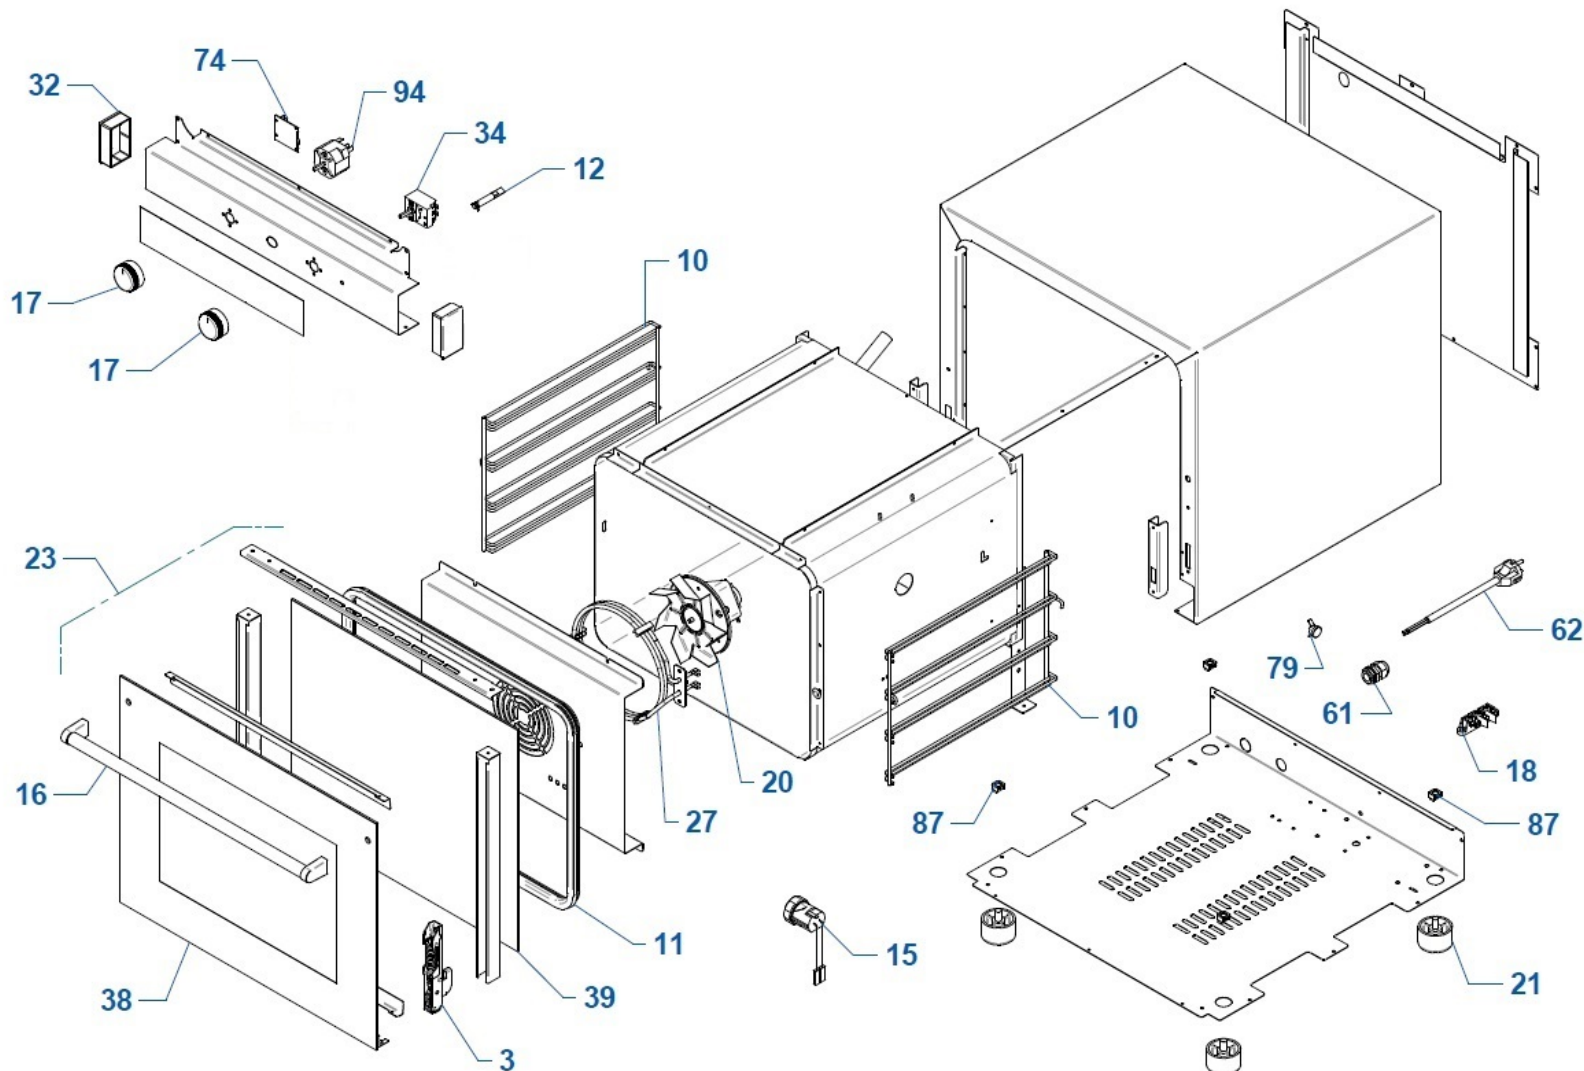

PF5804

- MINI CABOTO M.OVEN 4T 442x325 INOX PIRON

(print on 23/02/2018)

N	ITEM	N	ITEM
3	CER30021		
3	STA00028		
10	GRI30157		
10	GRI30158		
11	GUA30015		
12	IND30002		
15	LAM30006		
16	MAG30022		
17	MAN30024		
18	MOR30005		
20	MOT30047		
21	PIE30010		
23	POR07021		
27	RES30033		
32	TAP30018		
34	TER30016		
38	VET07021		
39	VET30017		
61	PPC30004		
62	CAV30014		
74	SCH30018		
79	TER30023		
87	DAD30010		
94	PRG30009		

PF5804

- MINI CABOTO M.OVEN 4T 442x325 INOX PIRON

N	ITEM	DESCRIPTION (ENG)
3	CER30021	DOOR HINGE
3	STA00028	HINGE BRACKET
10	GRI30157	REGGITEGLIE PASTICCERIA SX PF5804
10	GRI30158	REGGITEGLIE PASTICCERIA DX PF5804
11	GUA30015	DOOR GASKET
12	IND30002	ORANGE LIGHT
15	LAM30006	COMPLETE LAMP
16	MAG30022	DOOR HANDLE
17	MAN30024	KNOB
18	MOR30005	TERMINAL BLOCK 3 PIN
20	MOT30047	MOTOR
21	PIE30010	FOOT
23	POR07021	COMPLETE DOOR
27	RES30033	HEATING ELEMENT 3SP Ø186 2700W
32	TAP30018	
34	TER30016	THERMOSTAT UL
38	VET07021	EXTERNAL GLASS
39	VET30017	INTERNAL GLASS
61	PPC30004	CABLE GLAND M20x1,5 + NUT
62	CAV30014	CABLE
74	SCH30018	BUZZER BOARD
79	TER30023	TERMOSTATO BIPOLARE RIARMO MANUALE TY62R 150C
87	DAD30010	NUT FOR FEET
94	PRG30009	LINEAR TIMER