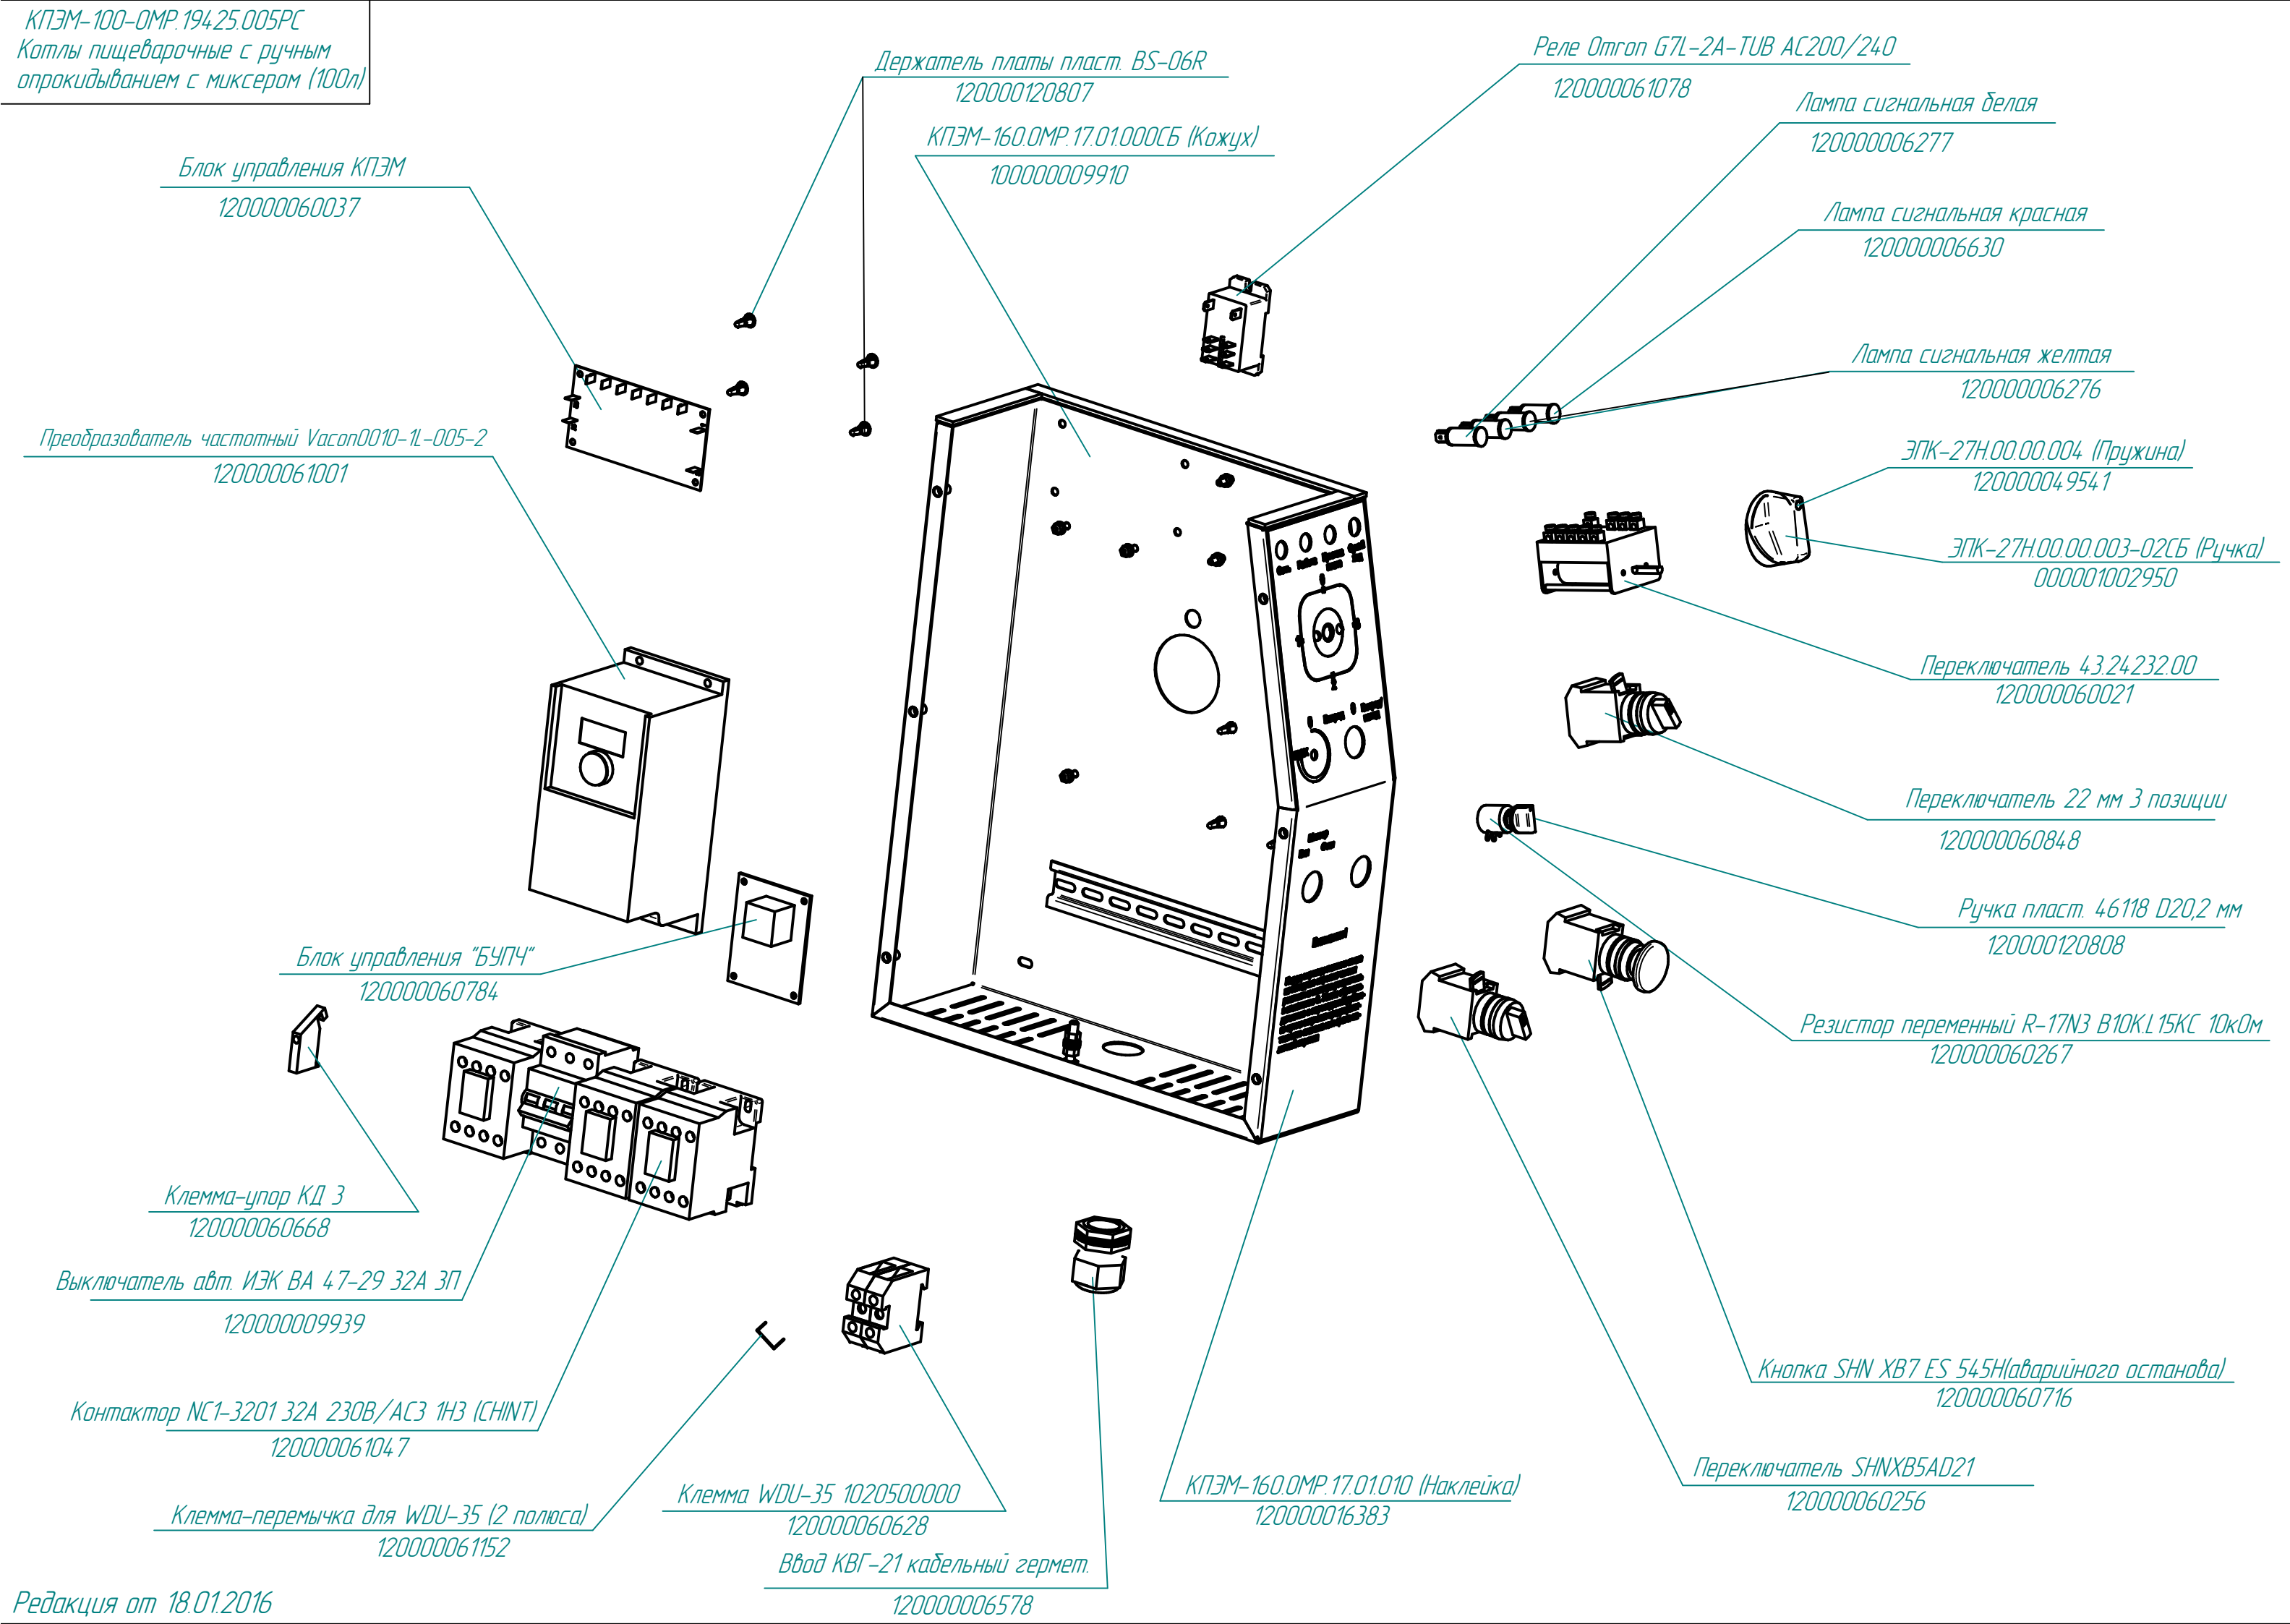

КПЭМ-100-ОМР.194.25.005РС  
Котлы пищеварочные с ручным  
опрокидыванием с миксером (100л)

КПЭМ-160-ОМР.194.25.002РС  
Котлы пищеварочные с ручным  
опрокидыванием с миксером (100л)

КПЭМ-100.12.00.000СБ (Коробка)  
000001008361

ТЭН ВЗ-245А 8,5/9,0 Р 230  
120000060750

КПЭМ-60.20.00.000СБ (Датчик сухого хода)  
000001005871

КПЭМ-60.01.00.003-Н (Прокладка)  
000001007962

КПЭМ-60.01.00.002(Прокладка)  
120000002848

Лента клейкая металл 100\*50 AVIORA PROFFI  
120000020796

КПЭМ-160.0МР.06.00.000СБ (Крышка в сборе)

КПЭМ-100-ОМР.194.25.000РС  
Котлы пищеварочные с ручным  
опрокидыванием с миксером (100л)

КПЭМ-60.0.00.01.000СБ (Стойка)  
100000004416

КПЭМ-60.0.7980.09.00.000СБ (Устройство предохранительное)  
100000008156 (КПЭМ-100-ОМР.194.25.003РС)