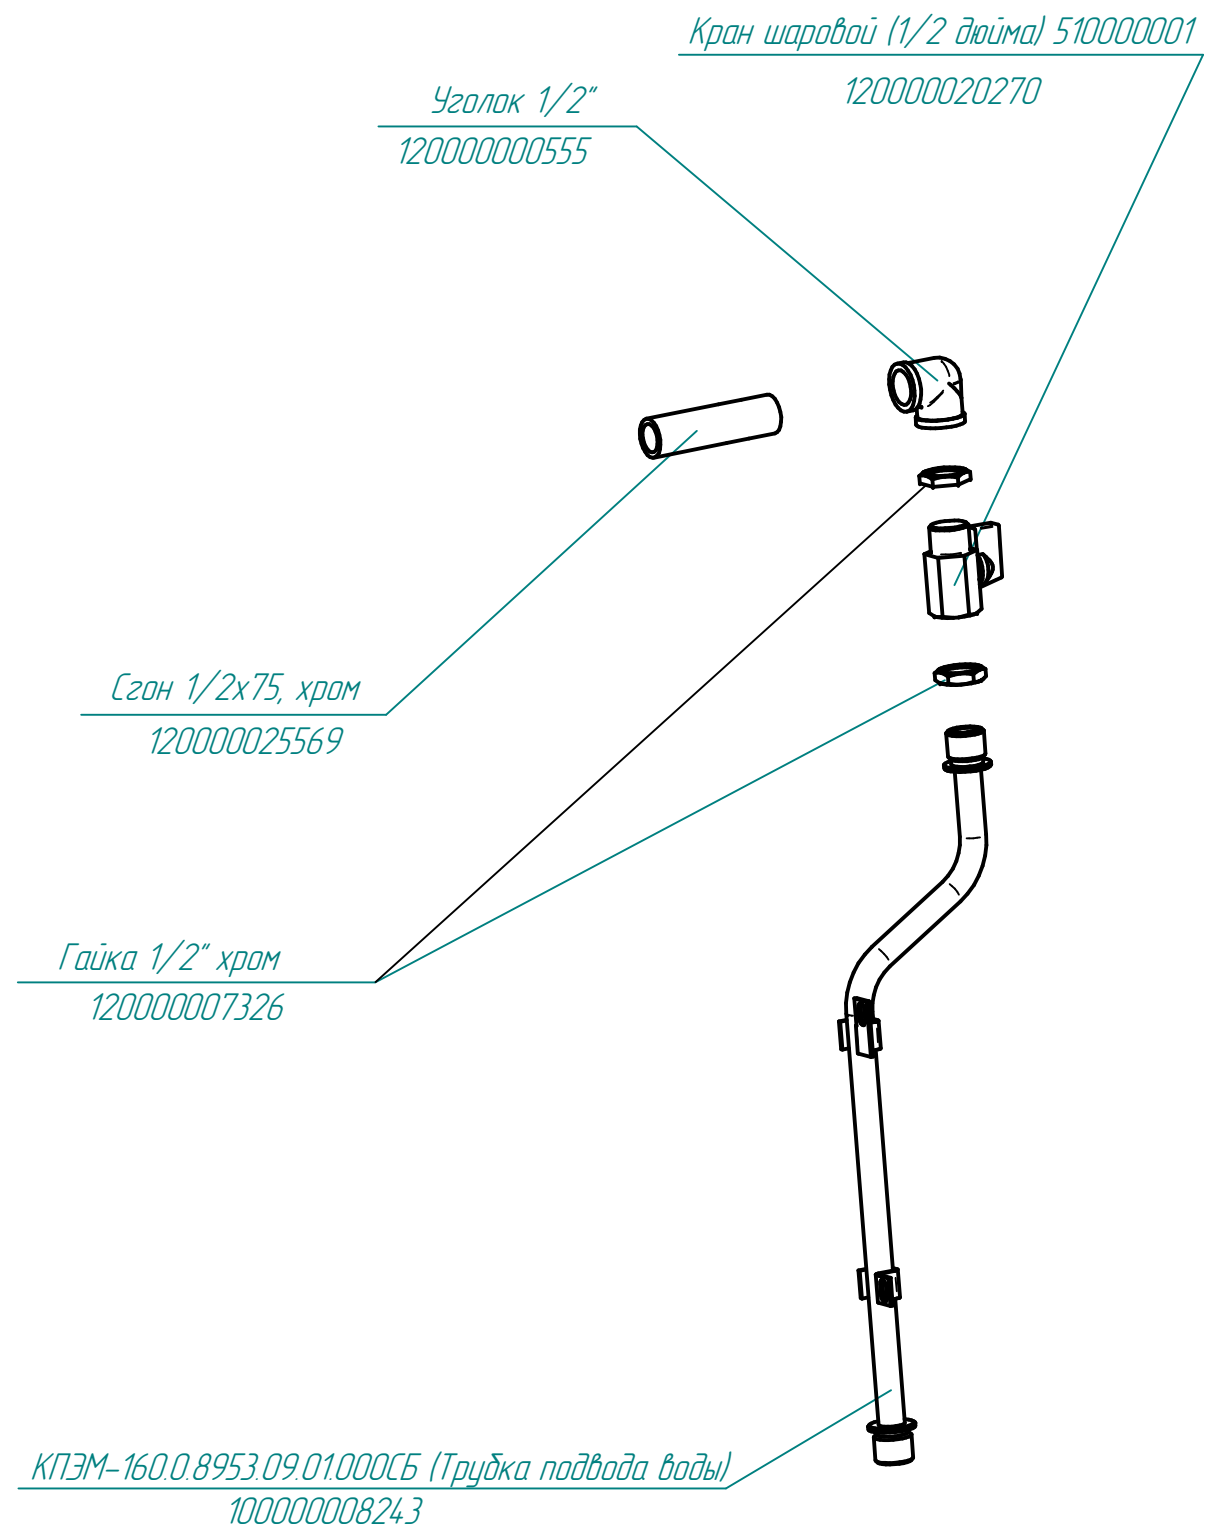

КПЭМ-160.0.9853.09.0.000СБ (Система подвода воды)
100000008214