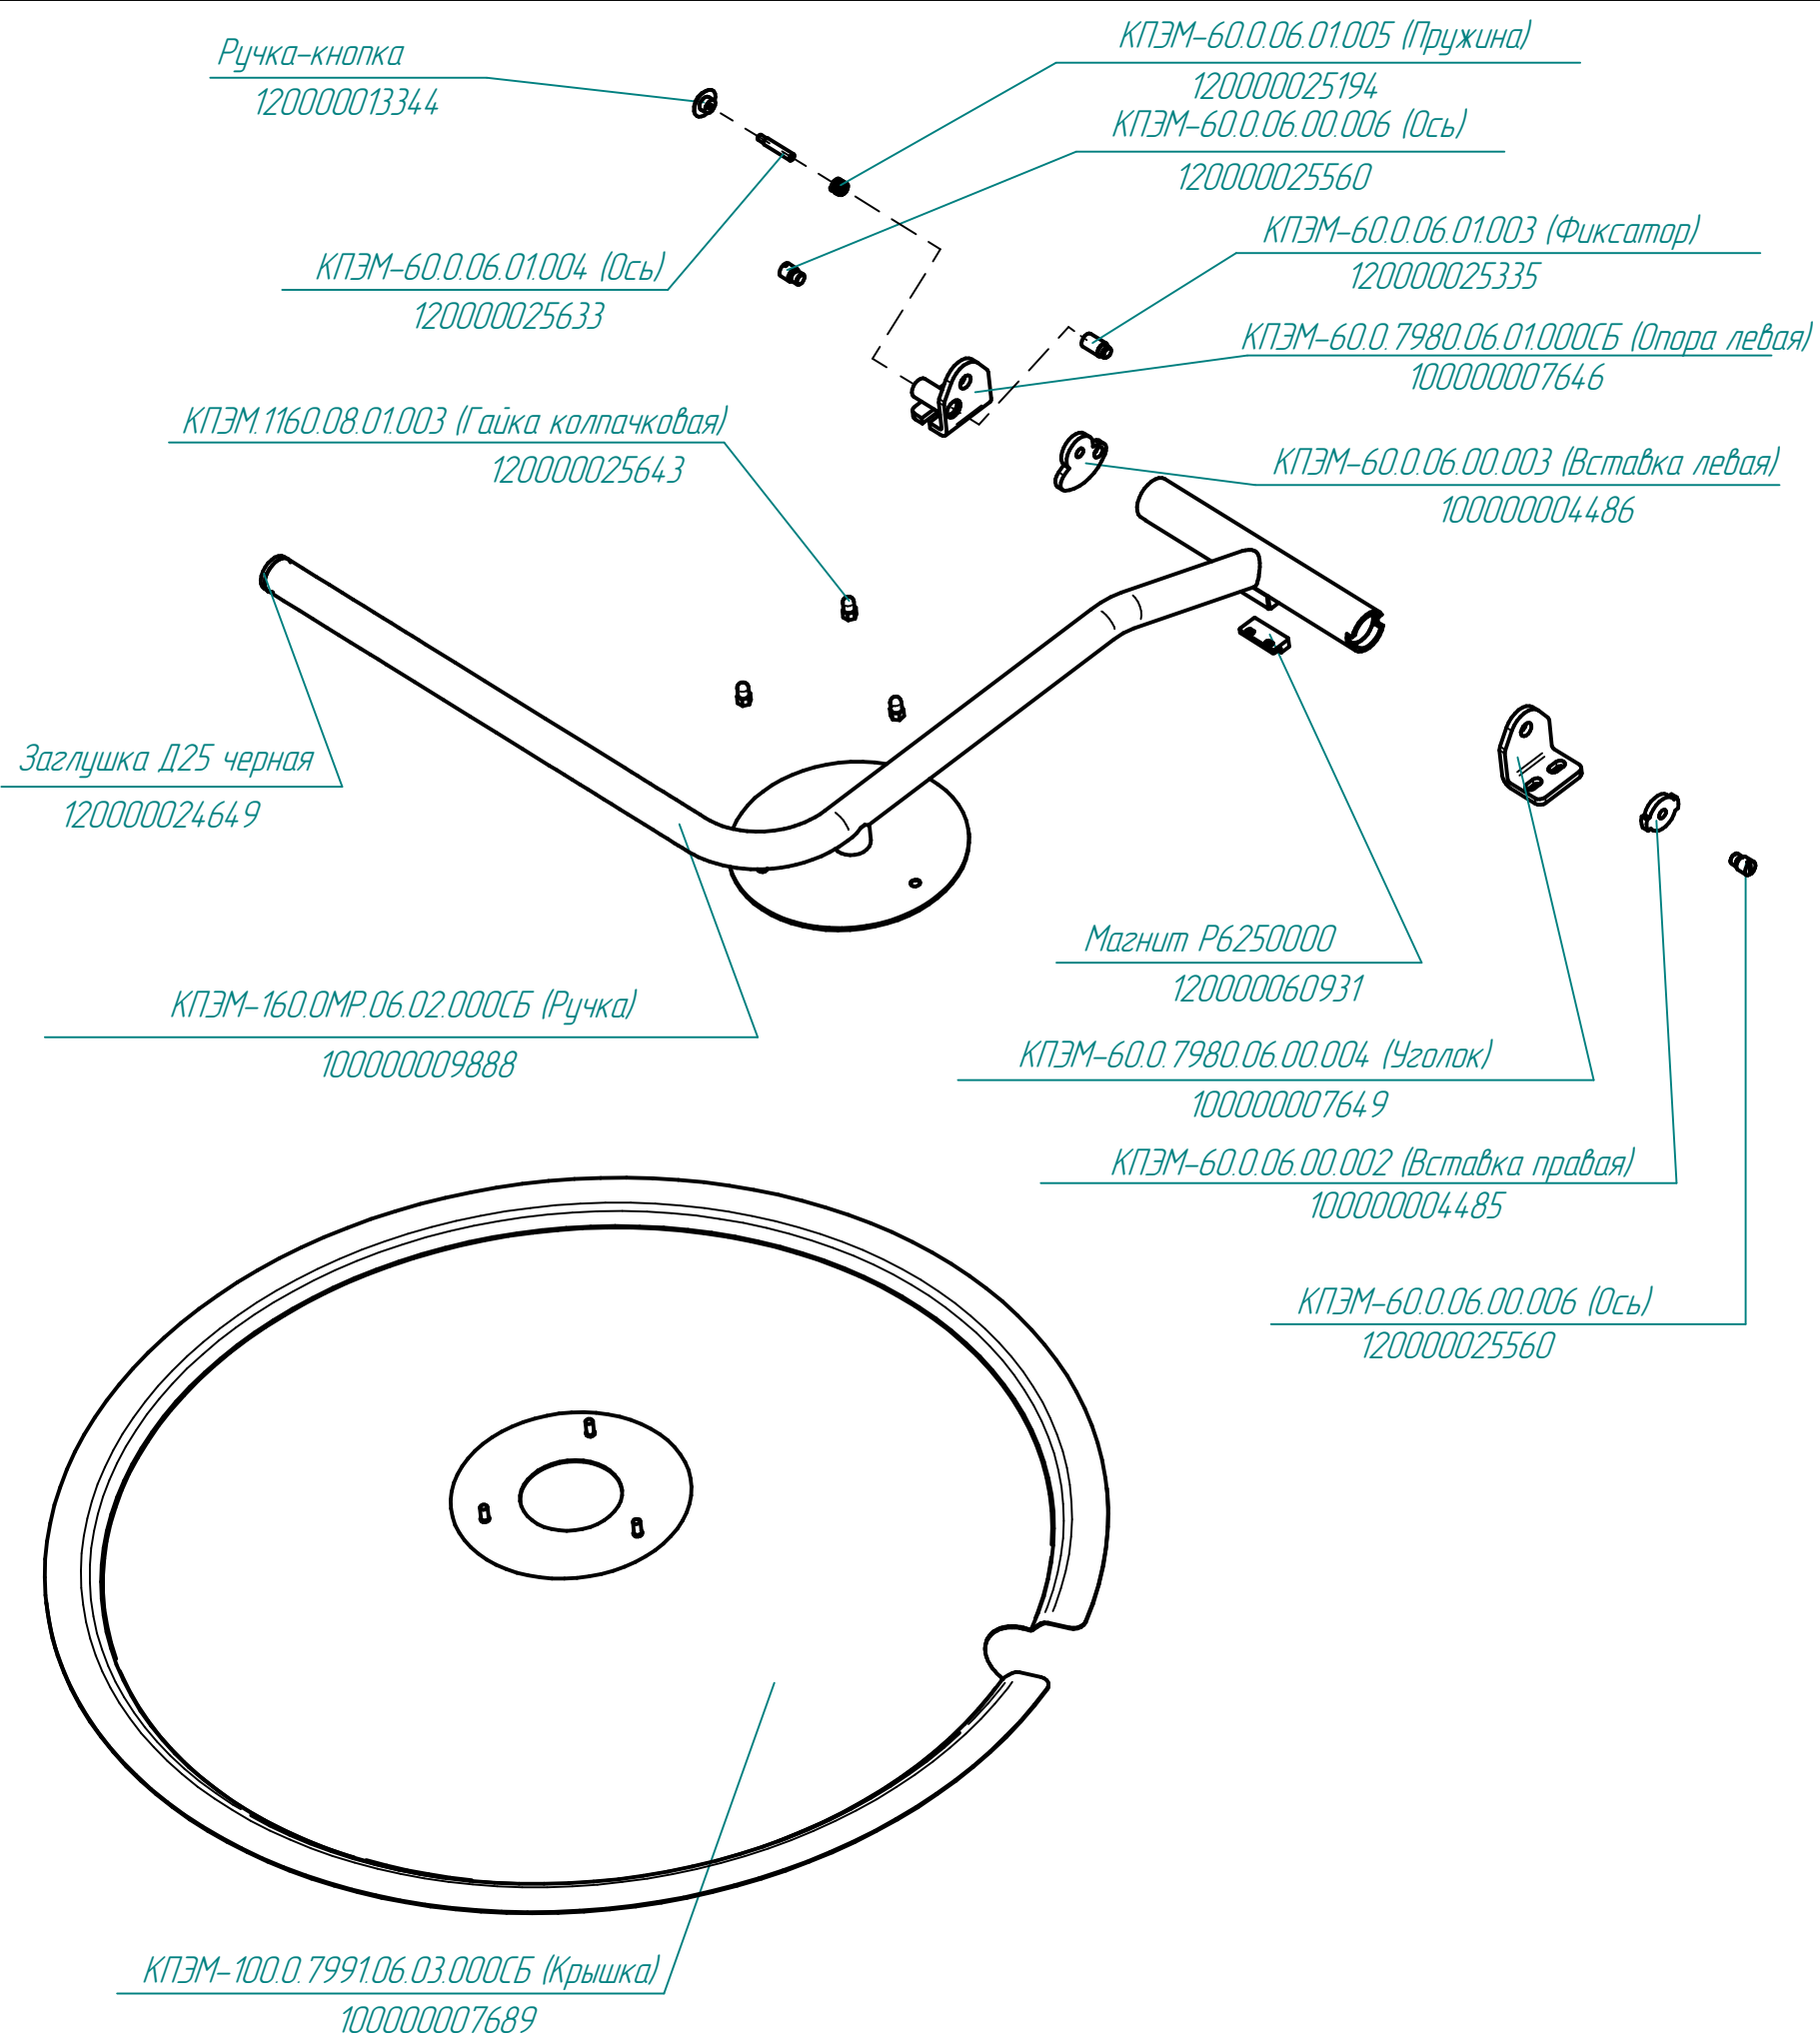

ТЭН ВЗ-245А 8,5/9,0 Р 230  
120000060750

КПЭМ-60.20.00.000СБ (Датчик сухого хода)  
000001005871

КПЭМ-60.01.00.003-Н (Прокладка)  
000001007962

КПЭМ-60.01.00.002(Прокладка)  
120000002848

Лента клейкая металл 100\*50 AVIORA PROFFI  
120000020796

КПЭМ-60.01.00.001(Прокладка)  
000001007960

Заглушка G1/2"  
120000002414

КПЭМ-100-ОМР.194.25.003РС  
Котлы пищеварочные с ручным  
опрокидыванием с миксером (100л)

КПЭМ-60.0.7980.09.00.000СБ (Устройство предохранительное)