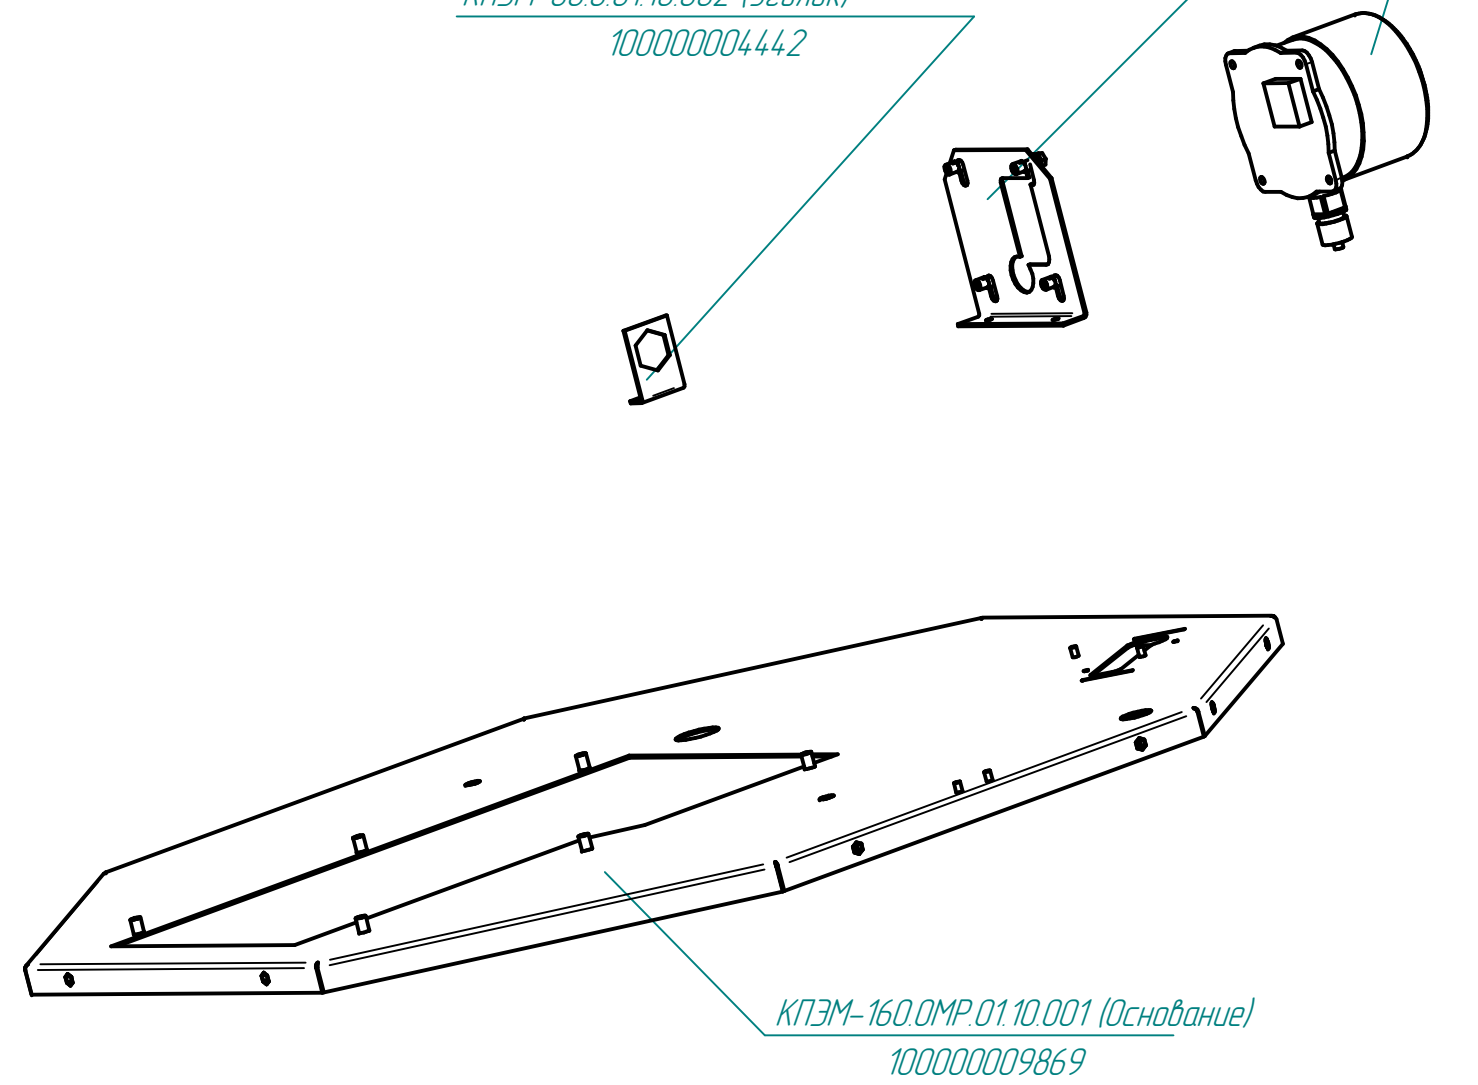

Манометр ДМ 2010-СГ Бx1,0
120000012919

КПЭМ.16010110.003 Кронштейн манометра)
100000001522

КПЭМ-60.0.01.10.002 (Уголок)
100000004442