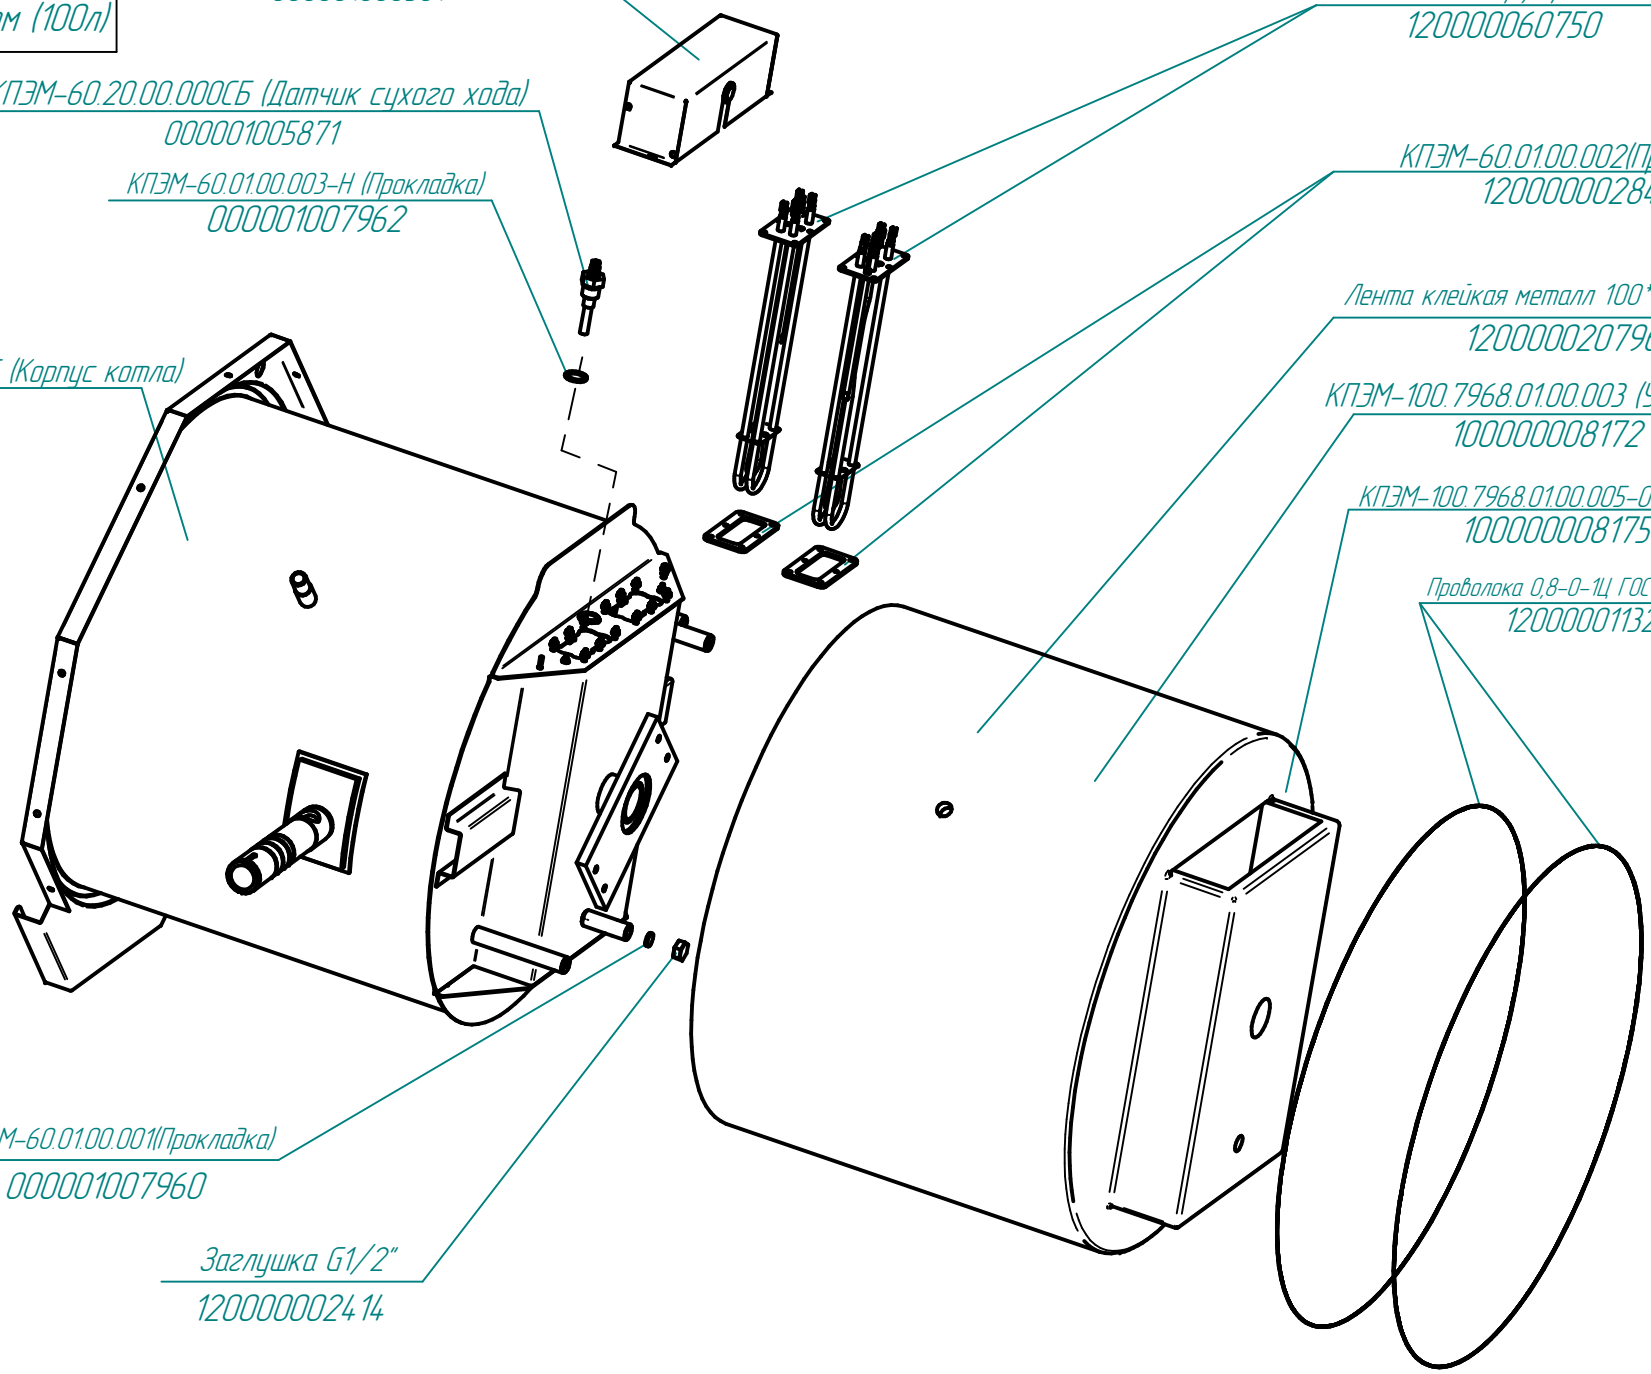

КПЭМ-60.01.00.001(Прокладка)  
000001007960

Заглушка G1/2"  
120000002414

КПЭМ-100-ОМР.194.25.003РС  
Котлы пищеварочные с ручным  
опрокидыванием с миксером (100л)

КПЭМ-60.0.7980.09.00.000СБ (Устройство предохранительное)