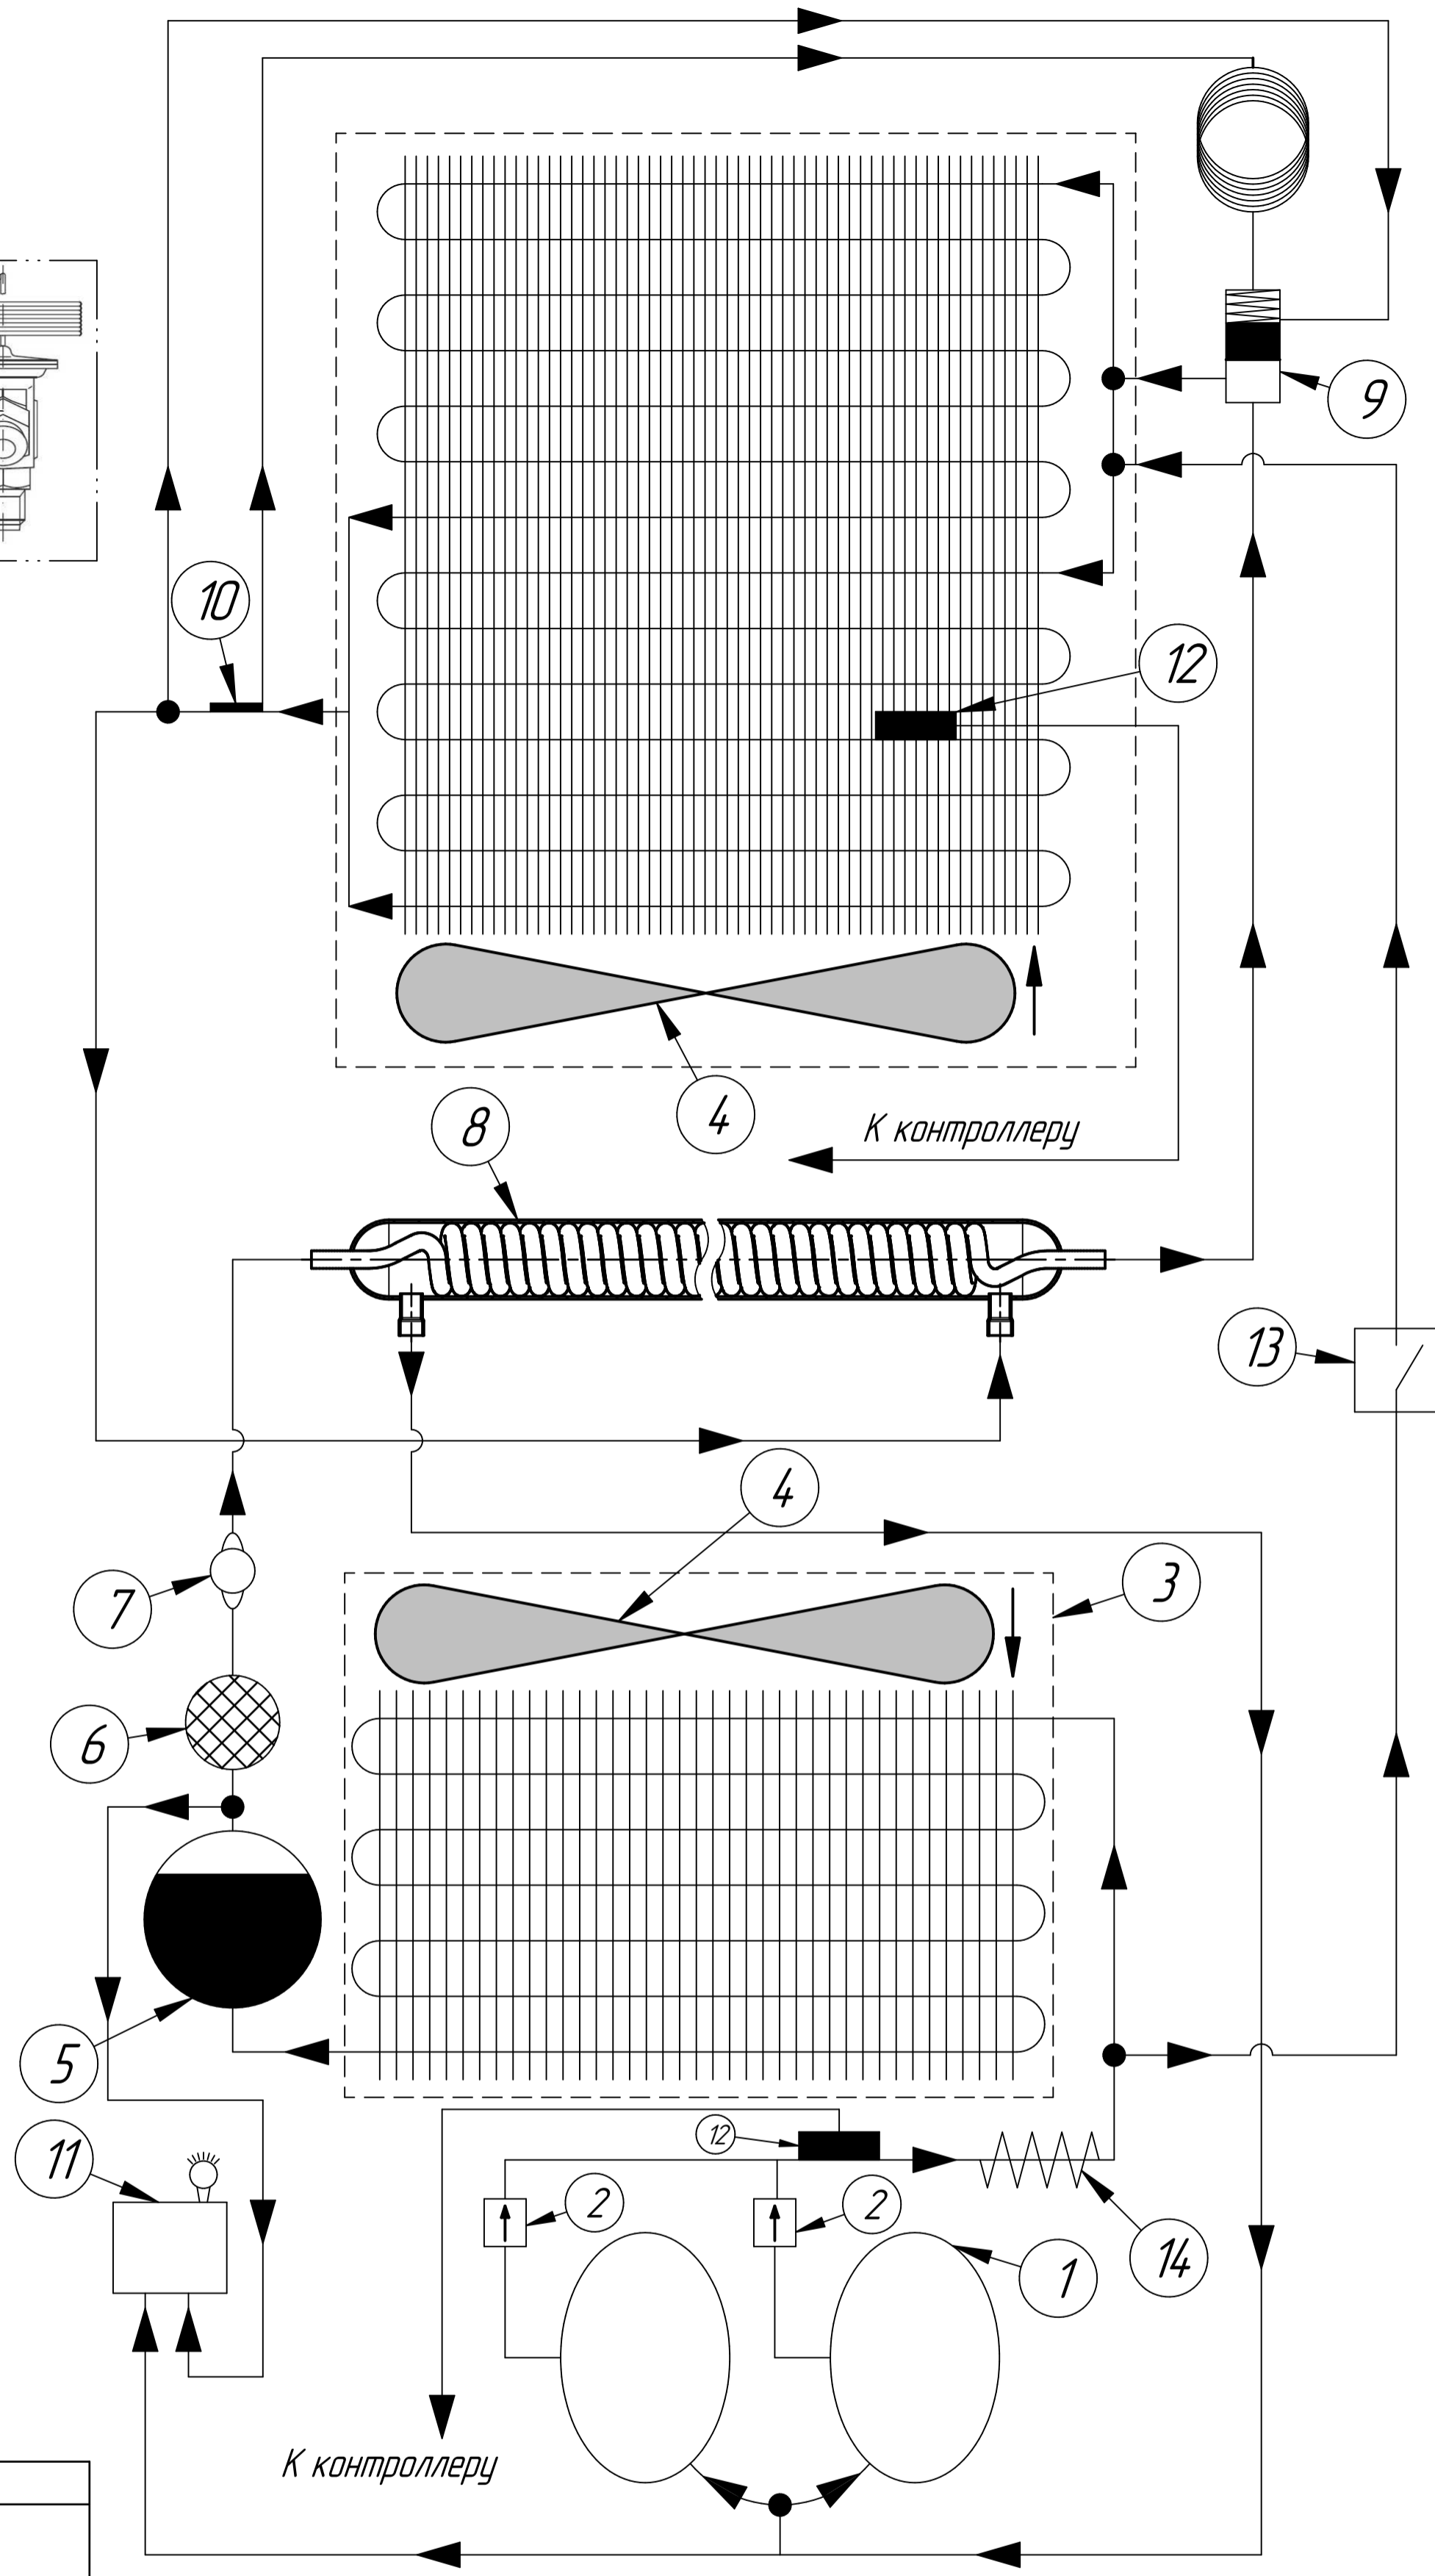

Вставка расширительная к TRV
 01D 068-2091
 120000059484

Адаптер (переходник)
 под пайку 3/8" 068-206066
 120000044878

Разъем (к кат. СВ) PG-9 (120000023867)
 Катюшка COILBE 230BAS (120000046170)

№	Обозначение	Код 1С
1	Сдвоенный компрессор	в составе агрегата хол.
2	Обратный клапан	
3	Испаритель	
4	Вентилятор	
5	Ресивер	в составе агрегата хол.
6	Фильтр-осушитель 3/8 DML 053s 023Z4562	12...44893
7	Стекло смотровое SGN10s 014-0182	12...44815
8	Теплообменник HE 1.0 015D003	12...44906
9	Терморегулируемый вентиль Термобаллон (в составе TRV)	12...44841
10	Вентиль терморегулирующий TRV	
11	Реле давления KP15A 060-122-9966	12...44889
12	Преобразователь ТП1788-ХА-60-1500	12...61291
13	Вентиль соленоидный 1028/2SE 1/4"	12...67304
14	Виброгаситель 3/8" (230мм, 35 дБар)	12...44816