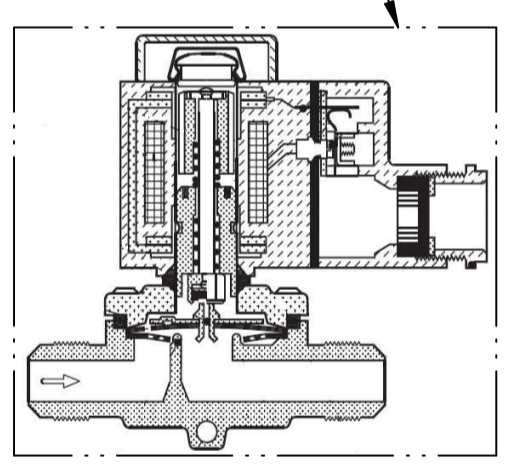

Вставка расширительная к TRV
 01D 068-2091
 120000059484

Адаптер (переходник)
 под пайку 3/8" 068-206066
 120000044878

Разъем (к кат. СВ) PG-9 (120000023867)
 Катюшка COILBE 230BAS (120000046170)

№	Обозначение	Код 1С
1	Сдвоенный компрессор	в составе агрегата хол.
2	Обратный клапан	
3	Испаритель	
4	Вентилятор	
5	Ресивер	в составе агрегата хол.
6	Фильтр-осушитель 3/8 DML 053s 023Z4562	12...44893
7	Стекло смотровое SGN10s 014-0182	12...44815
8	Теплообменник HE 1.0 015D003	12...44906
9	Терморегулируемый вентиль Термобаллон (в составе TRV)	12...44841
10	Вентиль терморегулирующий TRV	
11	Реле давления KP15A 060-122-9966	12...44889
12	Преобразователь ТП1788-ХА-60-1500	12...61291
13	Вентиль соленоидный 1028/2SE 1/4"	12...67304
14	Виброгаситель 3/8" (230мм, 35 дБар)	12...44816