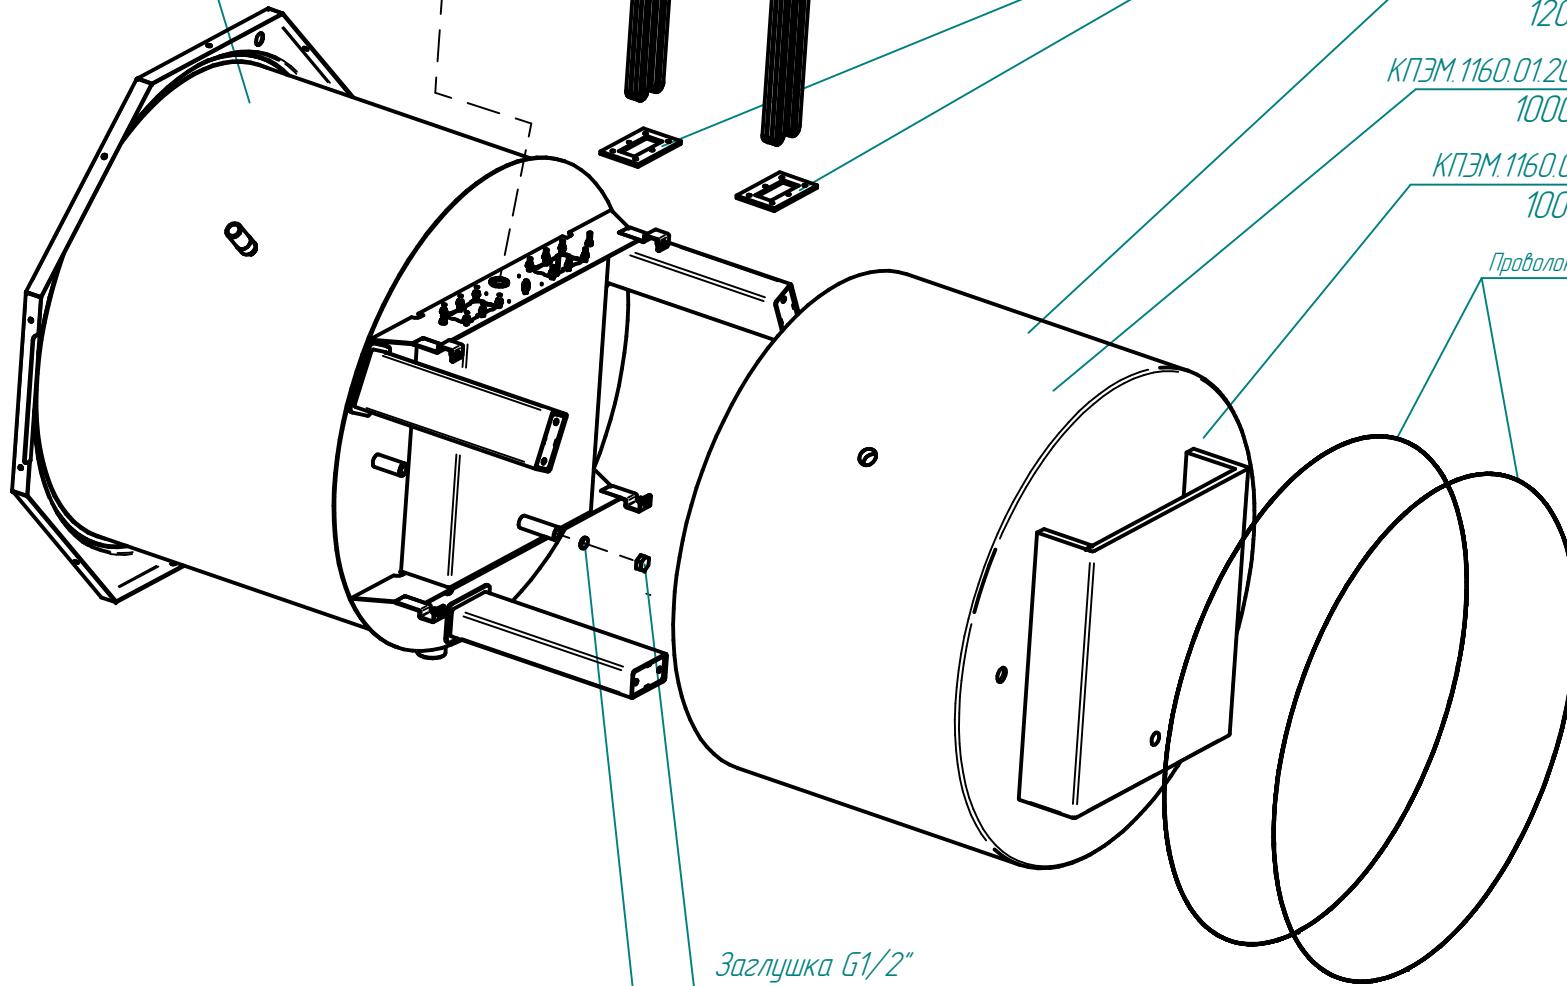

КПЭМ-250.12139.001РС
Котлы пищеварочные
электрические (250л)

КПЭМ.12139.01.13.000СБ (Коробка)
100000011517

ТЭН ВЗ-245А 8,5/9,0 Р 230
120000060750

КПЭМ-60.20.00.000СБ (Датчик сухого хода)
000001005871

КПЭМ-60.01.00.003-Н (Прокладка)
000001007962

КПЭМ-60.01.00.002(Прокладка)
120000002848

КПЭМ.12139.01.01.000СБ (Корпус котла)
100000007430

Лента клейкая металл 100*50 AVIORA PROFFI
120000020796

КПЭМ.1160.01.20.003 (Утеплитель)
100000008176

КПЭМ.1160.01.20.005 (Утеплитель)
100000008177

Проволока 0,8-0-1Ц ГОСТ 3282-74 L=2,9м
120000011328

Заглушка G1/2"
120000002414

КПЭМ-60.01.00.001(Прокладка)
000001007960