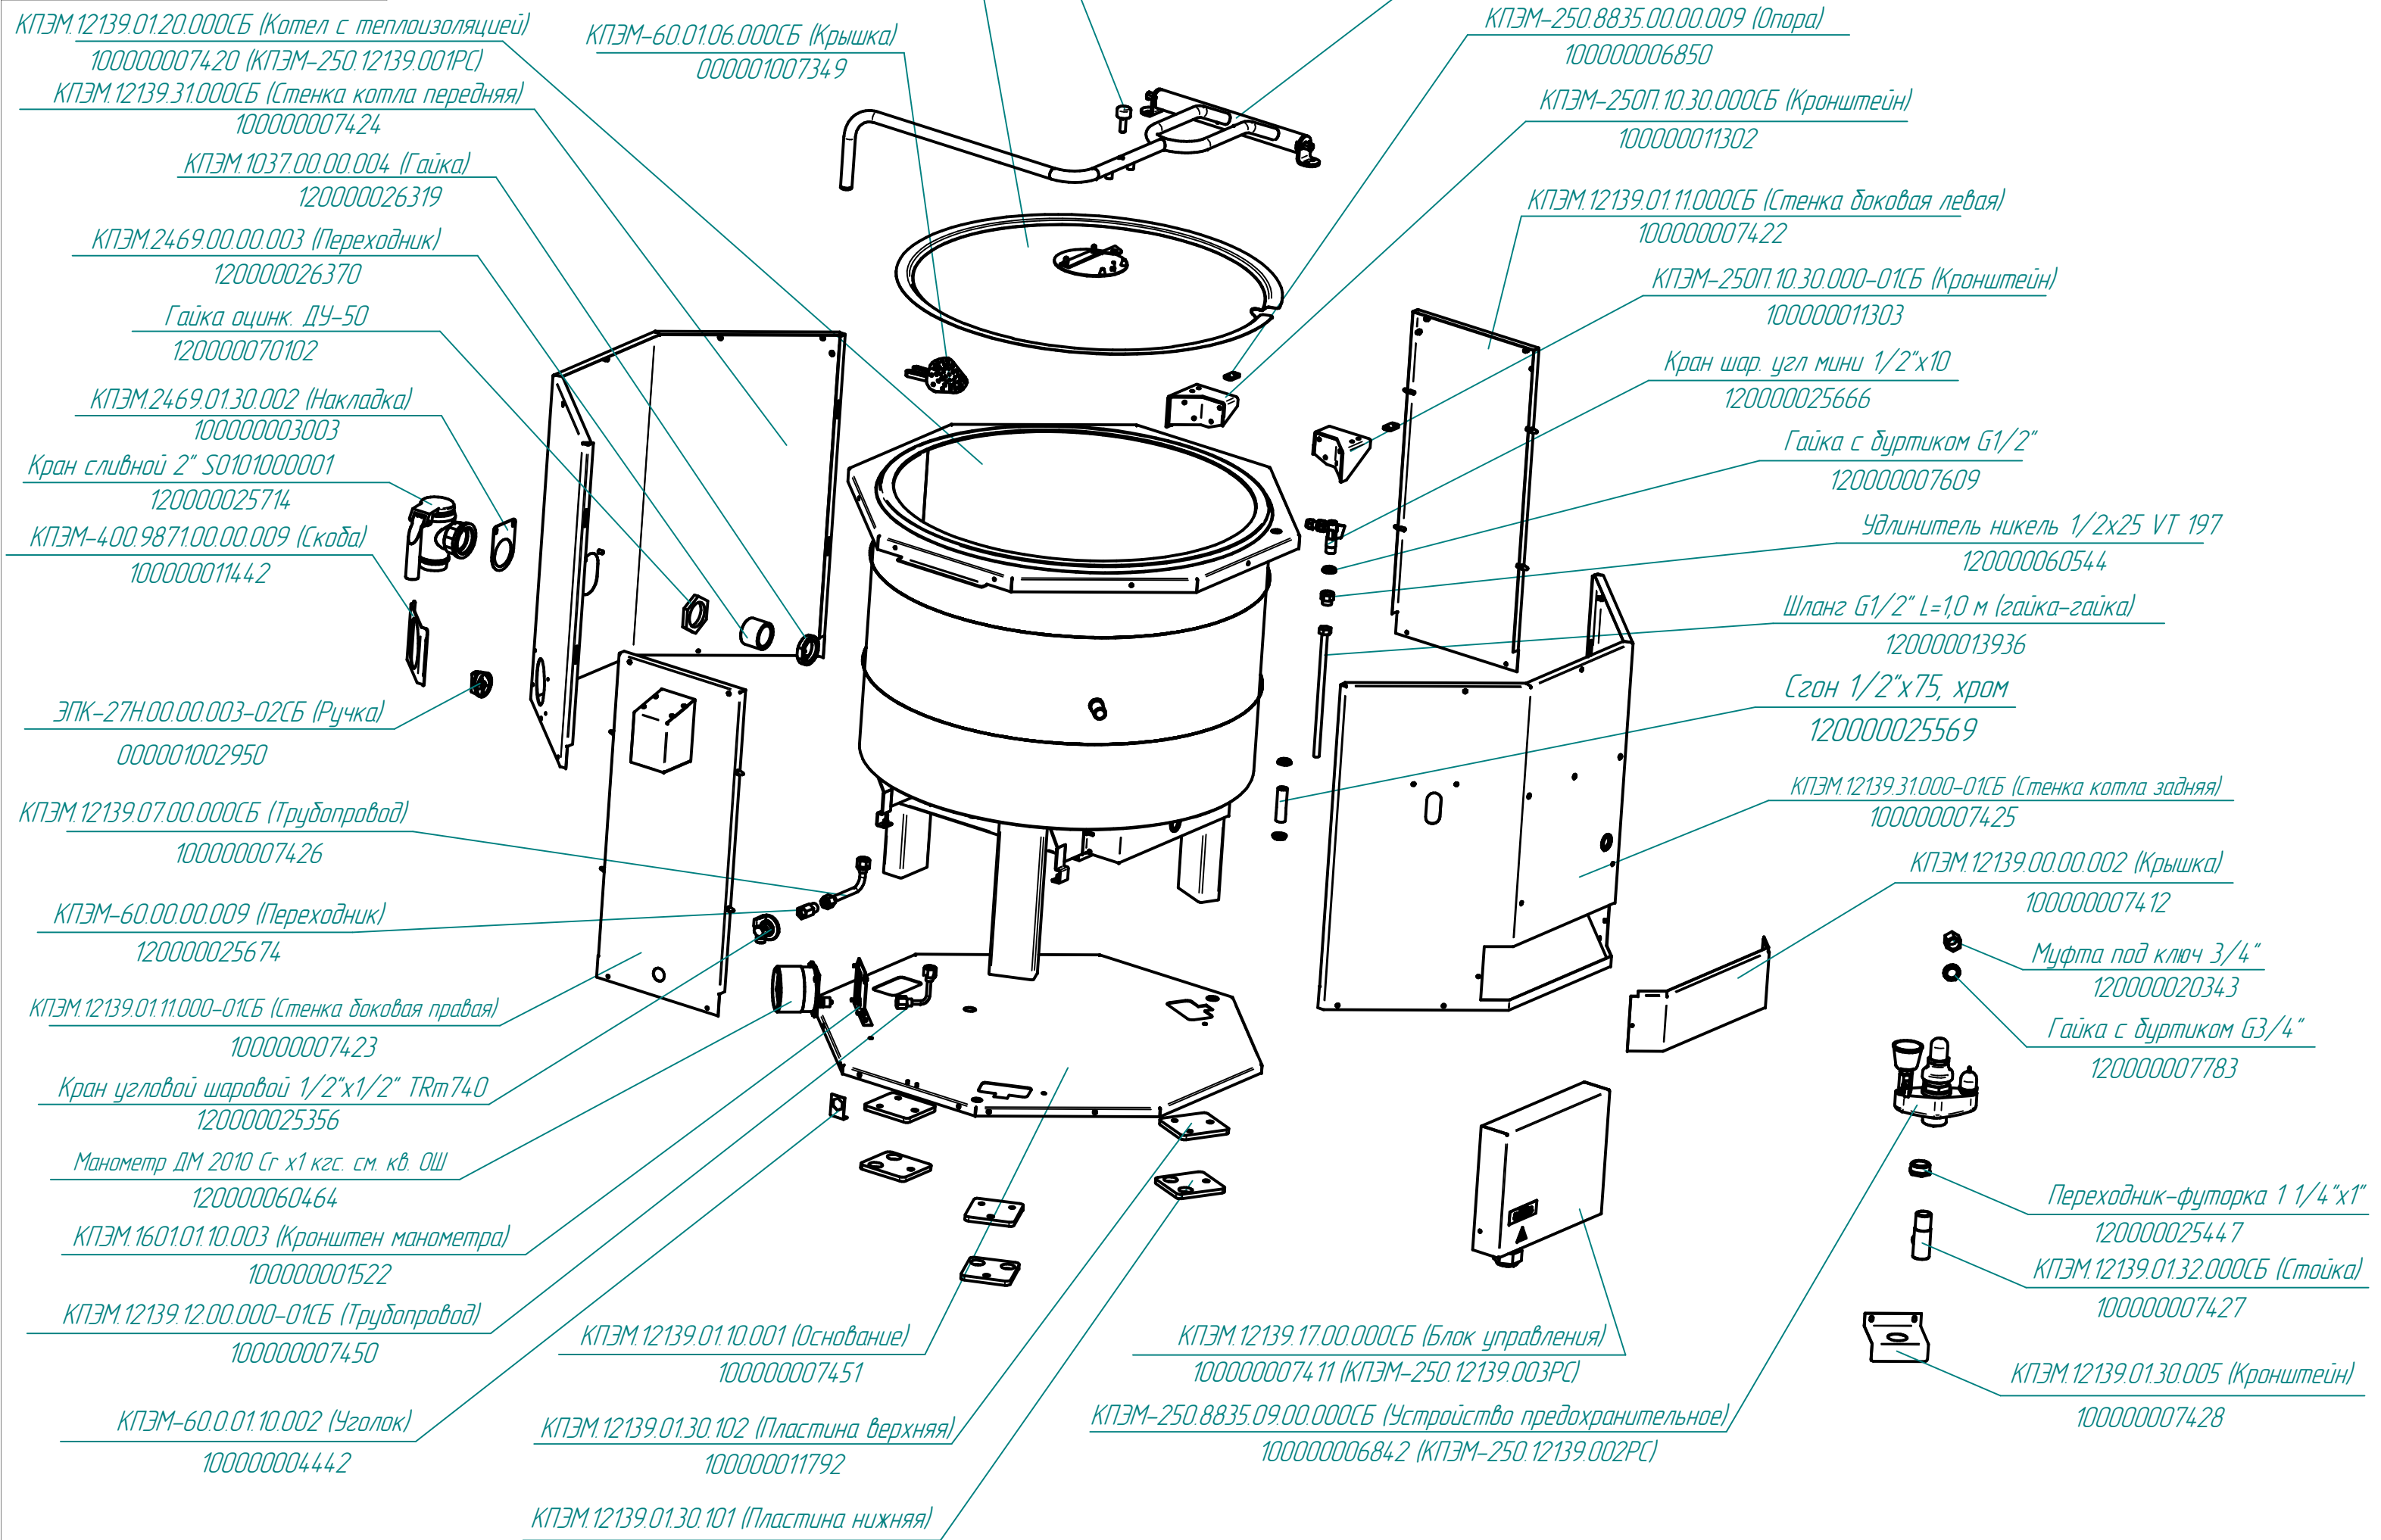

КПЭМ-250.12139.000РС
Котлы пищеварочные
электрические (250л)

КПЭМ-250.12139.001РС
Котлы пищеварочные
электрические (250л)

КПЭМ.12139.01.13.000СБ (Коробка)
100000011517

ТЭН ВЗ-245А 8,5/9,0 Р 230
120000060750

КПЭМ-60.20.00.000СБ (Датчик сухого хода)
000001005871

КПЭМ-60.01.00.003-Н (Прокладка)
000001007962

КПЭМ-60.01.00.002(Прокладка)
120000002848

КПЭМ.12139.01.01.000СБ (Корпус котла)
100000007430

Лента клейкая металл 100*50 AVIORA PROFFI
120000020796

Заглушка Ø25 черная
120000024649

КПЭМ-250П.10.00.000СБ (Механизм подъема крышки)
100000010413

КПЭМ-250.8835.09.00.000СБ (Устройство предохранительное)

100000006842

КПЭМ-100.00.00.101 (Воронка)
120000020296