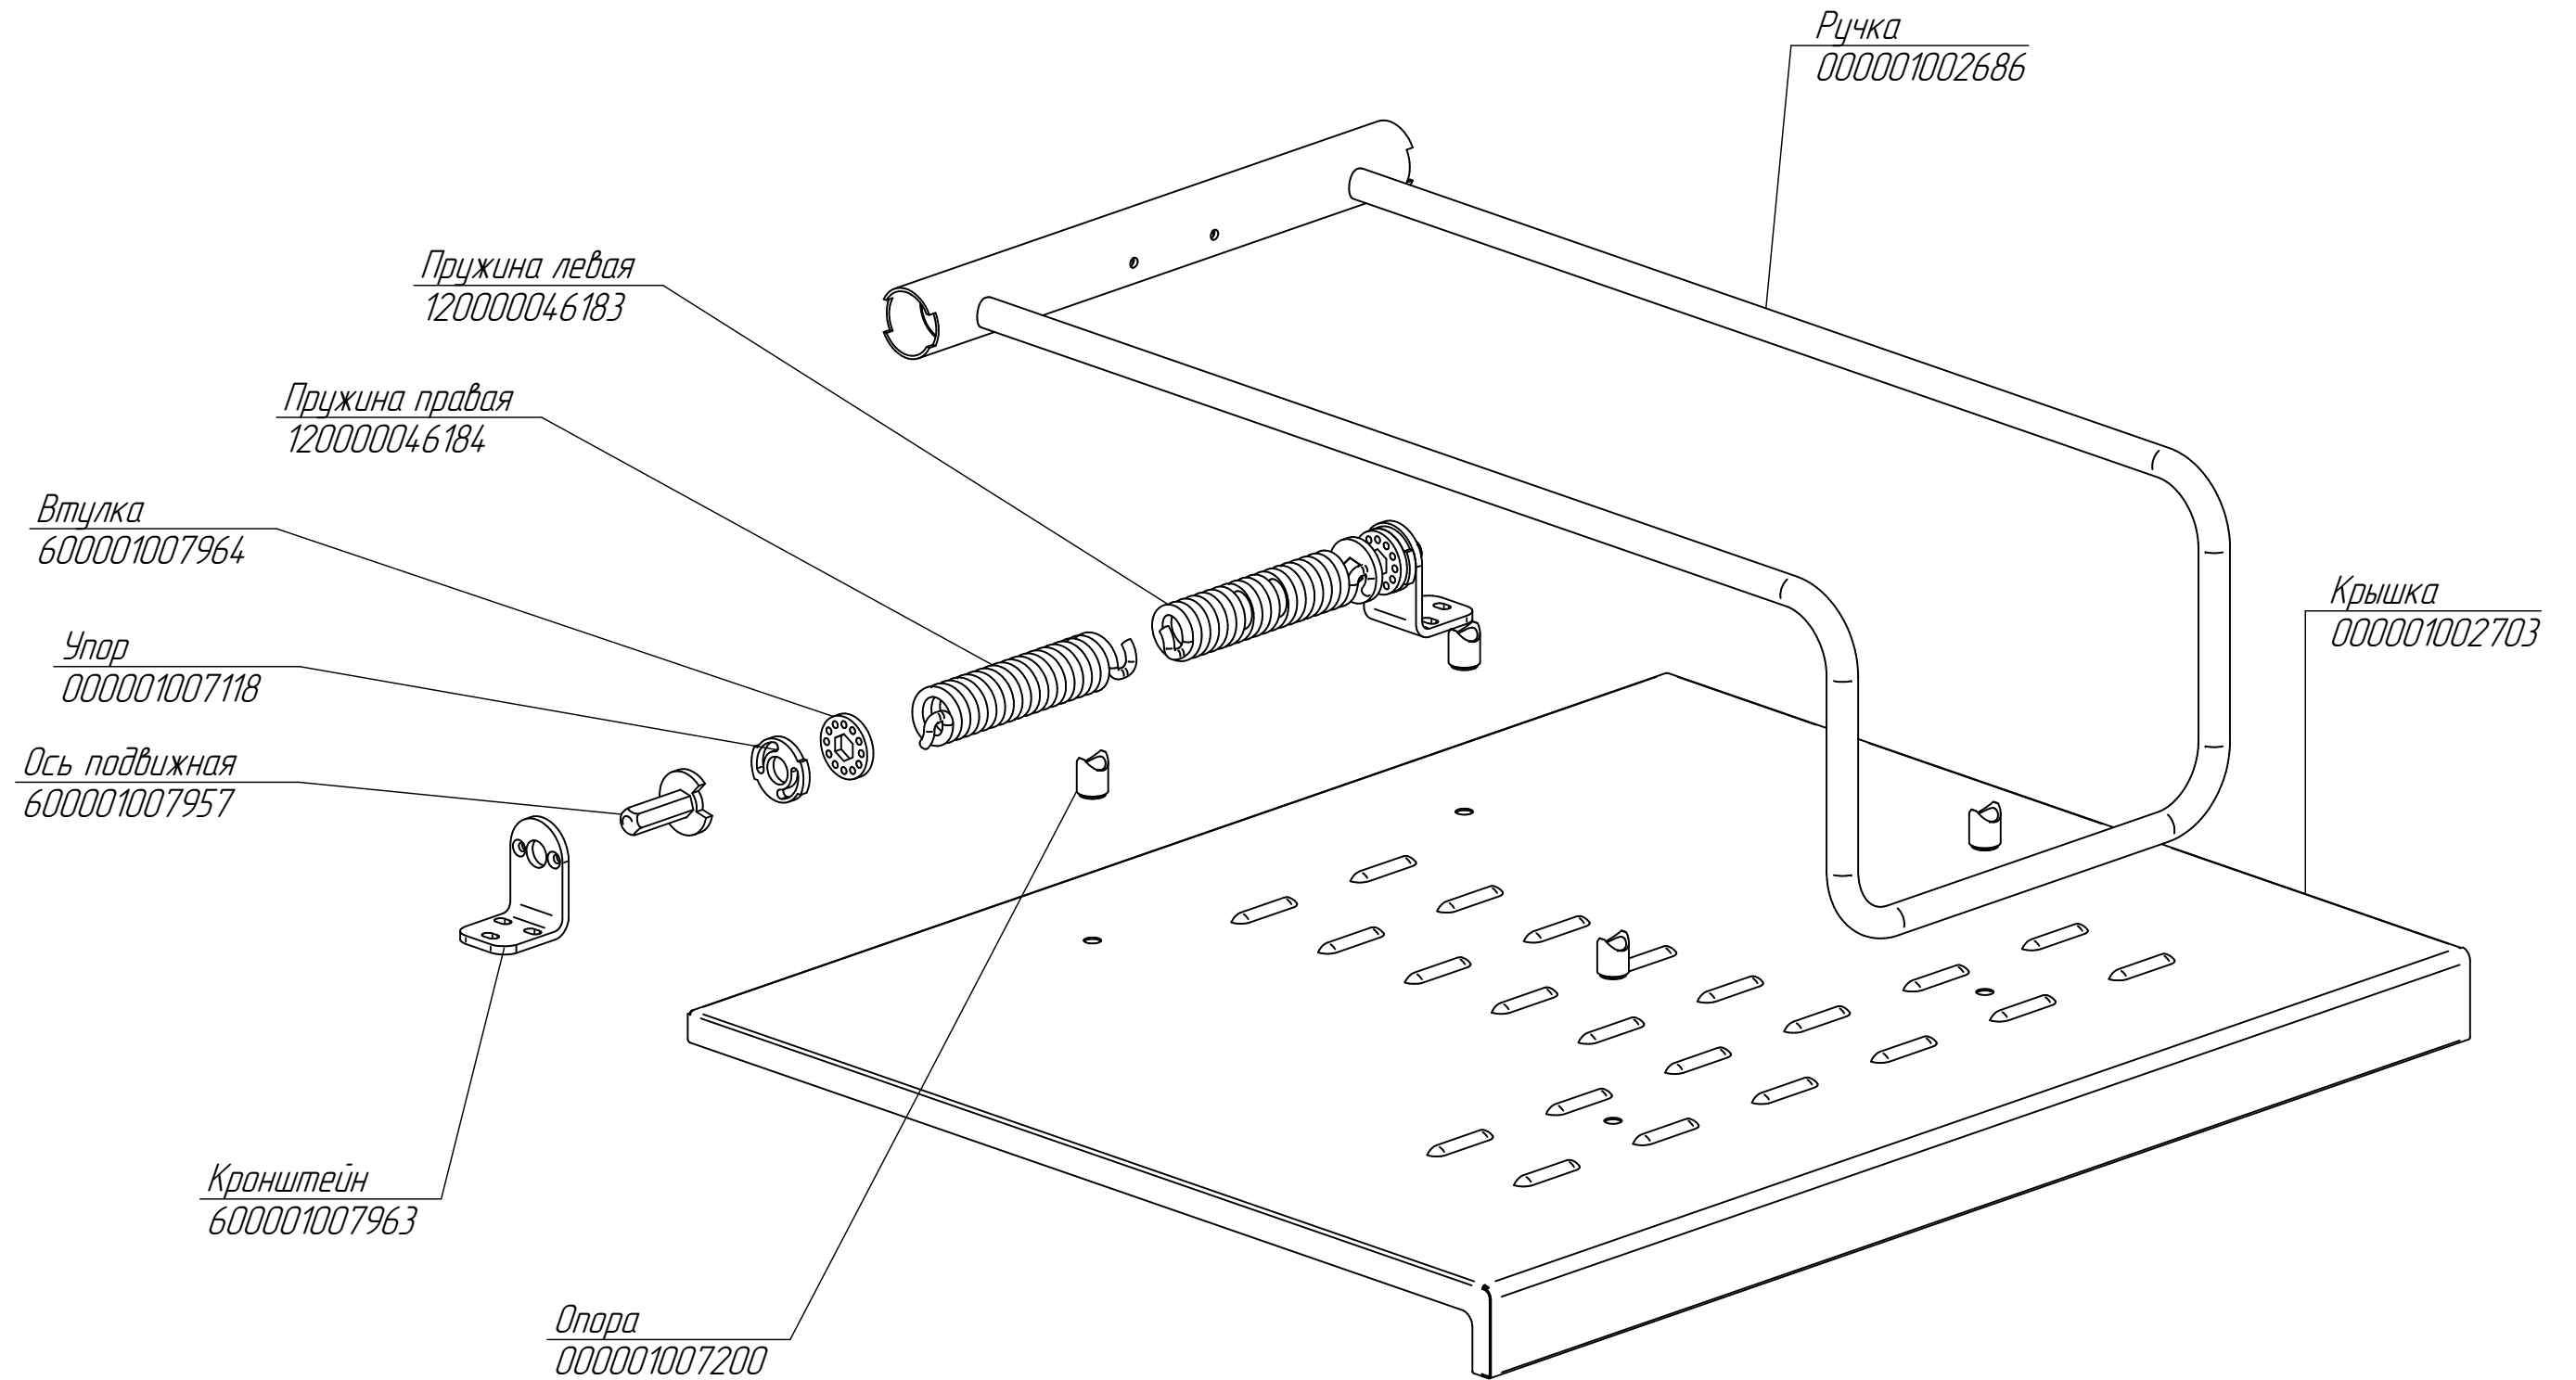

Нога опорная (с болтом заземления)
600001009794

Швеллер декоративный
000001002179

ЭСК-90-40.1586.001 РС
Сковорода электр.
ЭСК-90-0,27-40 вся нерж. (с
цельнотянутой чашей)

Сковорода
600001007017

Кожух
600001007016

ТЭН-170С10/3,0Т230
120000060073

Держатель ТЭНа
000001008436

Дно кожуха
600001007036

Прокладка теплоизоляционная
000001008440

Кожух
600001007037

Втулка проходная
120000044597

ЭСК-90-40.1586.002 РС
Сковорода электр.
ЭСК-90-0,27-40 вся нерж. (с
цельнотянутой чашей)

ЭСК-90-40.1591.003 РС
Сковорода электр.
ЭСК-90-0,27-40 вся нерж. (с
цельнотянутой чашей)

Терморегулятор 320°С 55.13569.070 (ограничитель)
120000006819

Наклейка
120000016031

Терморегулятор 50° - 270°С 55.13059.220
120000006818