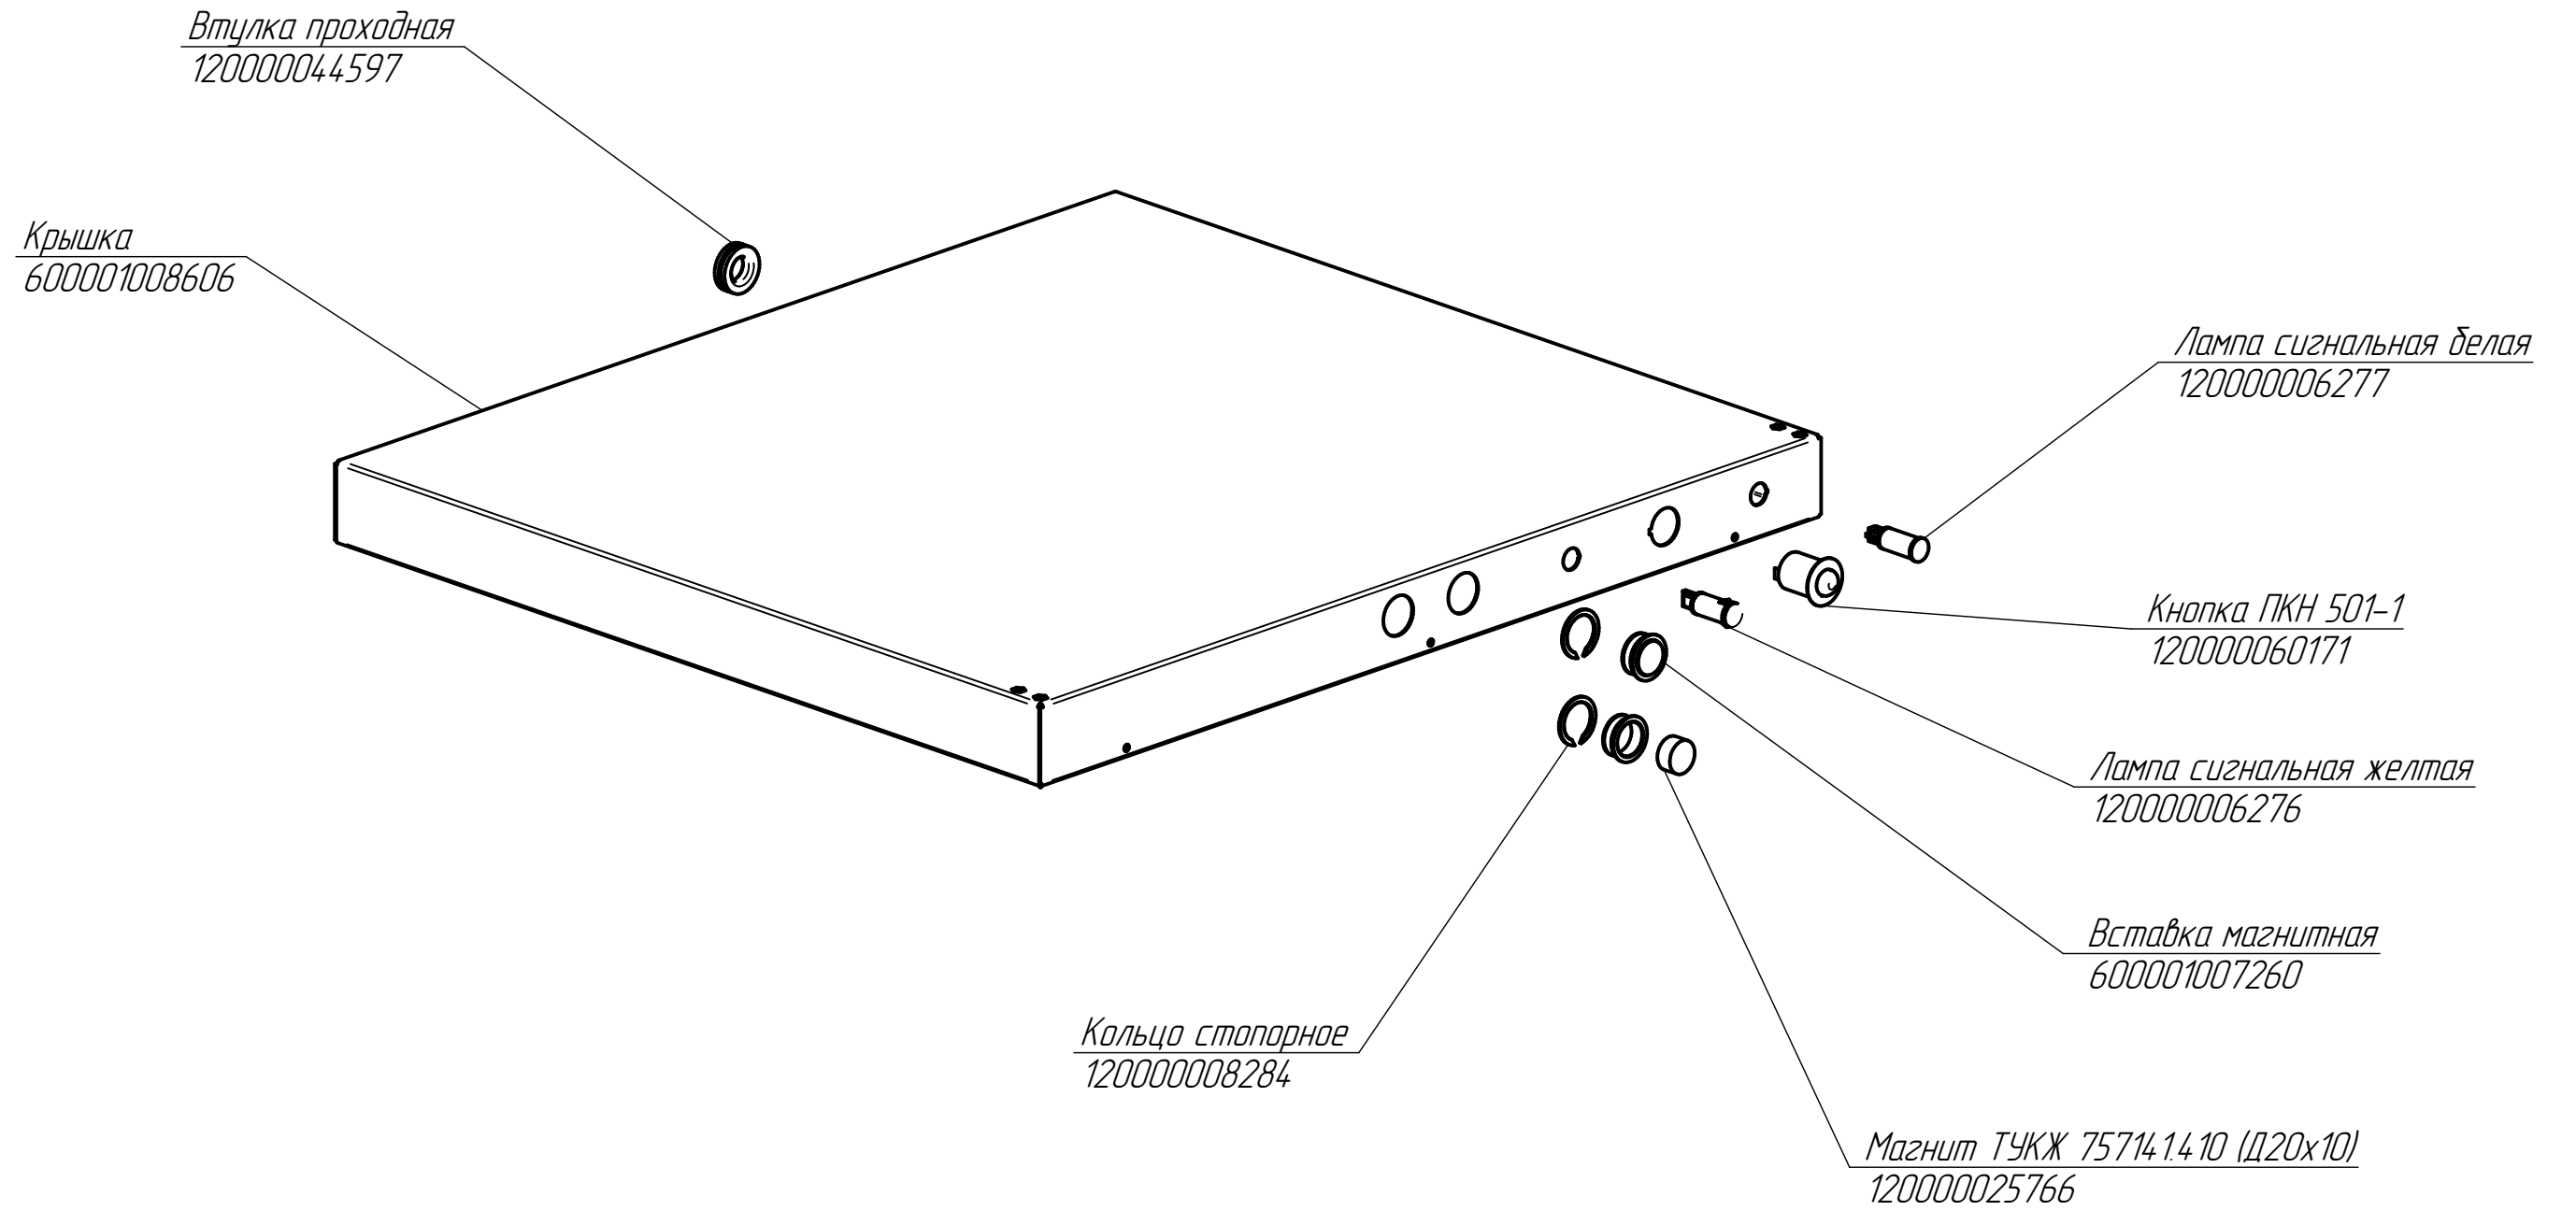

ШРТ-8-02.9869.000 РС
Шкаф расстоечный тепловой
ШРТ-8-02

Столешница ШРТ-8-02.9869.001 РС
600001008605

Кронштейн
600001007252

Кронштейн
600001007253

Поддон
600001007973

Решетка-направляющая
600001007970

Щит монтажный ШРТ-8-02.9869.002 РС
600001008611

Нога опорная EP92ZZM20NND
120000020285

Скоба
600001007937

Крючок угловой
(для уплотнителя)
600001007255

Уплотнитель
600001007974

ТЭН 246-А-8,5/0,8 Т230
120000006027

Стекло
120000020496

Петля нижняя
600001007995

Крючок (для уплотнителя)
600001007256

ШРТ-8-02.9869.001 РС
Шкаф расстоечный тепловой
ШРТ-8-02

ШРТ-8-02.9869.002 РС
Шкаф расстоечный тепловой
ШРТ-8-02