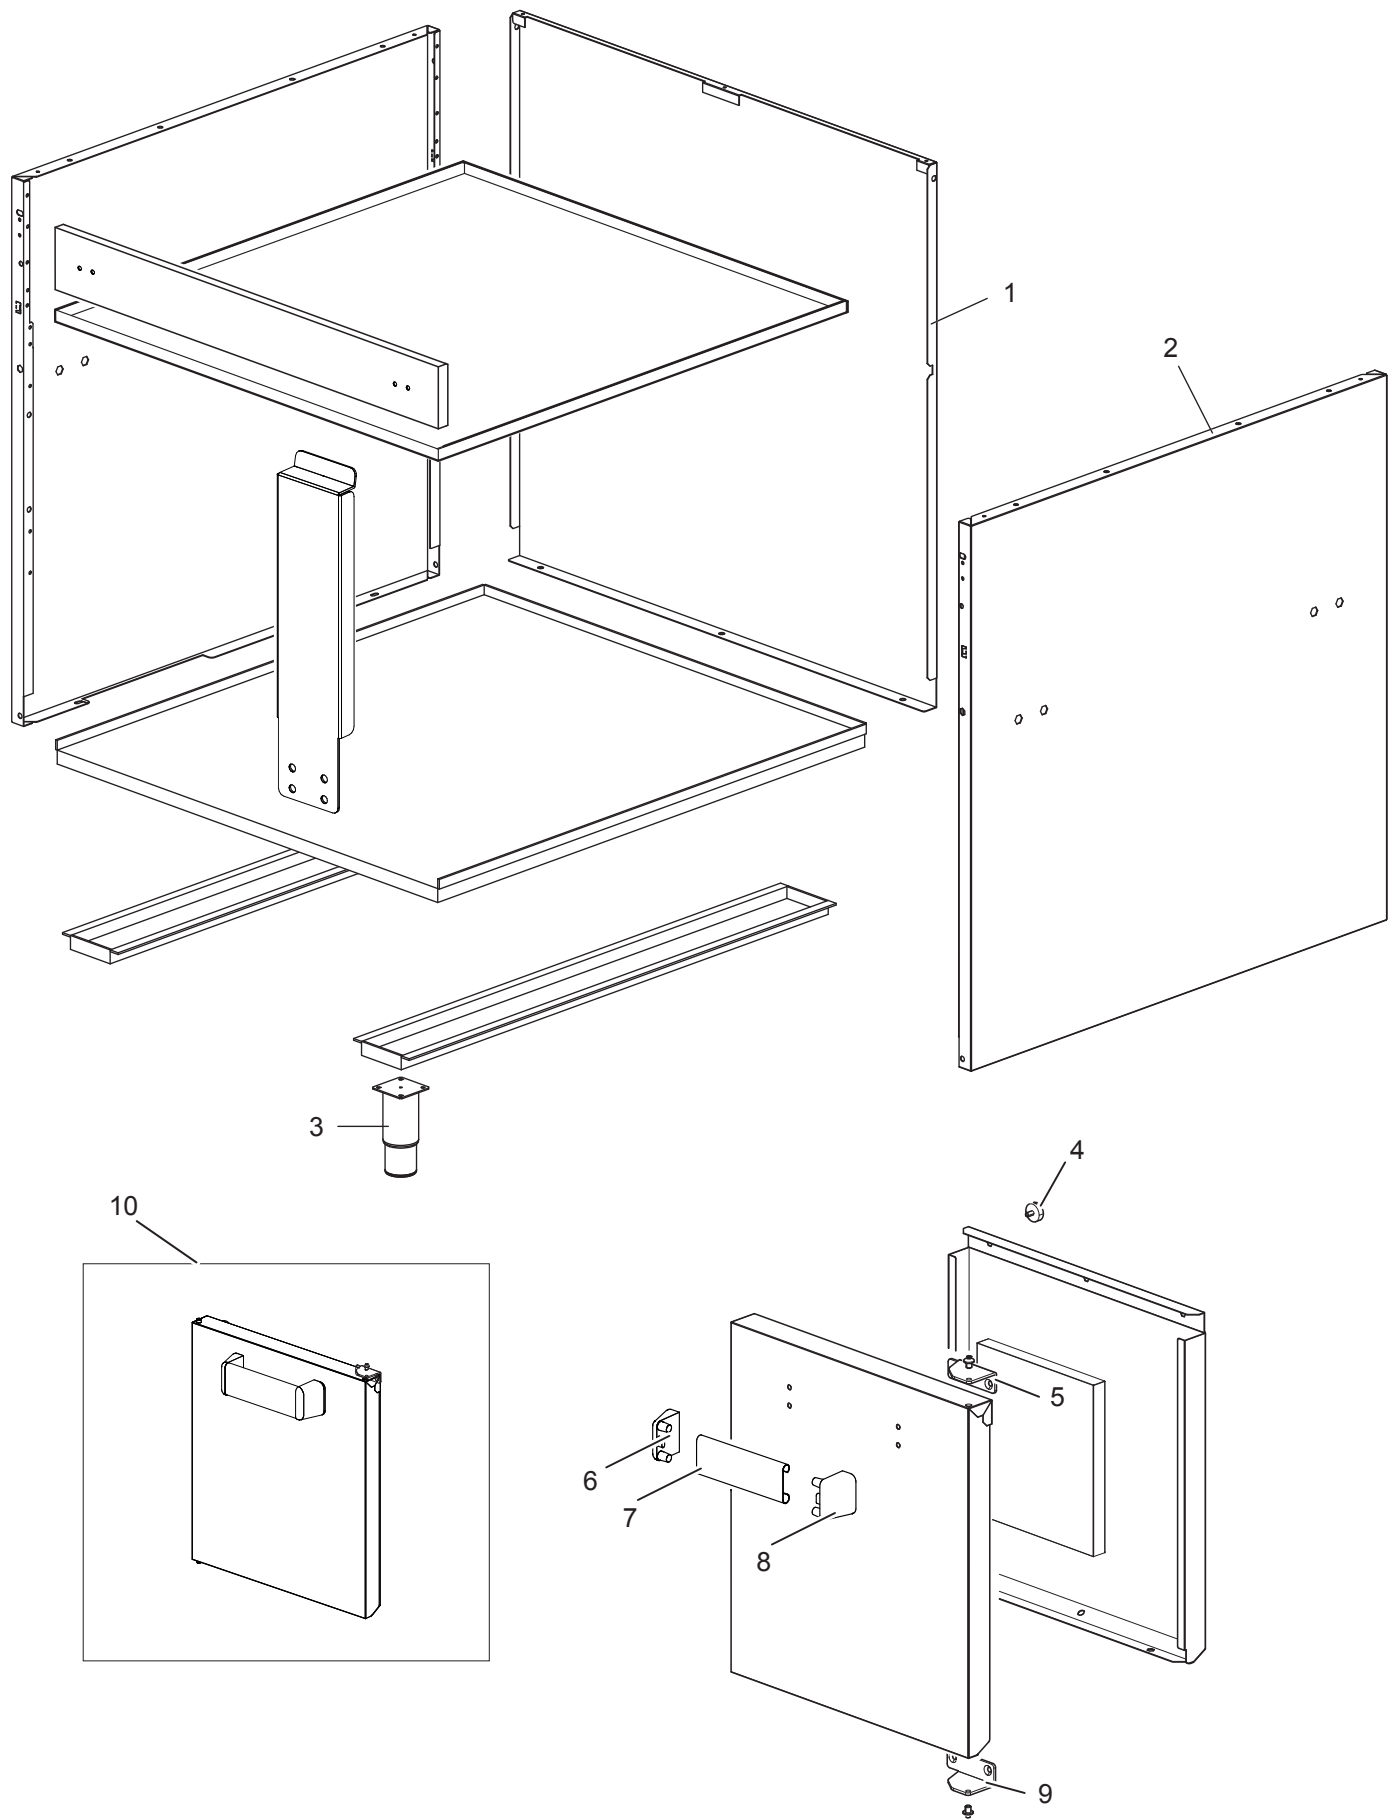

Listino componenti per pagina 1

1	181043	GRIGLIA CAMINO GRILLE POUR CHEMINÉE KAMINROST CHIMNEY GRILL	
2	181286	PIANO COTTURA LISCIO PLAN DE CUISSON LISSE GLATTBRATTPLATTE SMOOTH PLATE	
3	181789	PIANO COTTURA LISCIO CROMATO PLAN DE CUISSON LISSE CHROME' GLATT/VERCHROMEDBRATTPLATTE SMOOTH CHROMED PLATE	
4	181712	PIANO COTTURA RIGATO PLAN DE CUISSON RAINURE' GERILLTBRATTPLATTE RIBBED PLATE	
6	169711	CRUSCOTTO PANNEAU DE CONTROLE FRONT BLENDE CONTROL PANEL	
7	RIC0004757	CASSETTO OLIO COMPLETO TIROIR POUR L'HUILE COMPLET KOMPLETTE OELSCHIEBER OIL DRAWER COMPLETE	
11	168878 <i><u>Recommended spare parts</u></i>	CORPO MANOPOLA COMMUTATORE POIGNEE COMMUTATEUR UMSCHALTER-KNOPFKOERPER COMMUTATOR KNOB	
12	186404 <i><u>Recommended spare parts</u></i>	ANELLO MANOPOLA FORNO RING FOUR KLEBERING KNEBEL BACKOFEN THERMOSTAT OVEN RING	