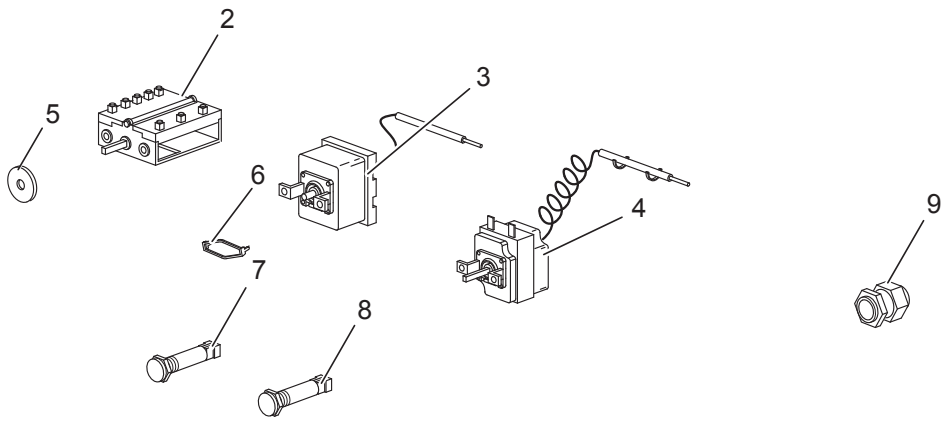

Listino componenti per pagina 3

1	RTBF800038 <u>Recommended spare parts</u>	RESISTENZA 2KW RESISTANCE 2KW HEIZKÖRPER 2KW HEATING ELEMENT 2KW	
2	RTBF900007 <u>Recommended spare parts</u>	COMMUTATORE COMMUTATEUR TAKTSCHALTER COMMUTATOR	
3	RTCU600067 <u>Recommended spare parts</u>	TERMOSTATO DI LAVORO THERMOSTAT DE TRAVAIL ARBEITSTHERMOSTAT WORKING THERMOSTAT	
4	RTCU800152 <u>Recommended spare parts</u>	TERMOSTATO DI SICUREZZA THERMOSTAT DE SECURITE SICHERHEITSTHERMOSTAT SAFETY THERMOSTAT	
5	RTCU800185 <u>Recommended spare parts</u>	GUARNIZIONE ASTA COMMUTATORE JOINT POUR BARRE DU COMMUTATEUR DICHTUNG WELLE TAKTSCHALTER GASKET FOR COMMUTATOR ROD	
6	RTBF900037 <u>Recommended spare parts</u>	STAFFA BASSA COMMUTATORE/TERMOSTATO CROCHET POUR COMMUTATEUR/THERMOSTAT UNTERER HALTEBUEGEL UMSCHALTER/THERMOSTAT LOW BRACKET COMMUTATOR/THERMOSTAT	
7	166465 <u>Recommended spare parts</u>	LAMPADINA SPIA VERDE LAMPE TEMOIN VERTE GRUNE KONTROLLEUCHTE GREEN WARNING LIGHT	
8	166466 <u>Recommended spare parts</u>	LAMPADINA SPIA ARANCIONE LAMPE DE SIGNALATION ORANGE ORANGE KONTROLLEUCHTE ORANGE LAMP LIGHT	
9	RTBF800138	F/CAVO PG21 SERRE CABLE PG21 KABELDURCHFÜHRUNG PG21 CHOCK PG21 PRENSA CABO PG21