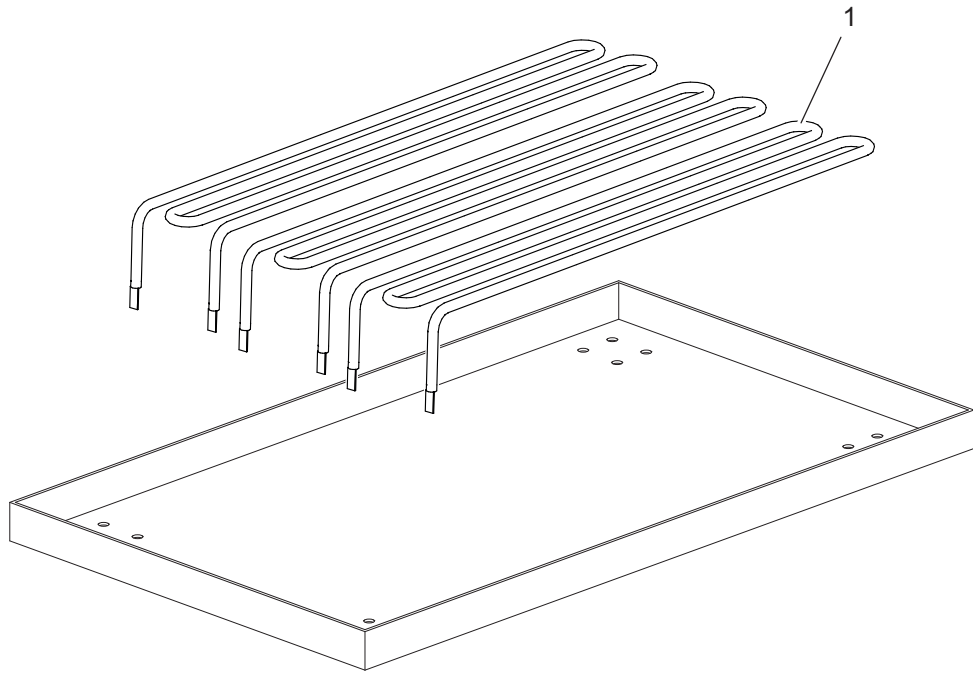

Listino componenti per pagina 3

1	RTBF800038 <u>Recommended spare parts</u>	RESISTENZA 2KW RESISTANCE 2KW HEIZKÖRPER 2KW HEATING ELEMENT 2KW	
2	RTBF900007 <u>Recommended spare parts</u>	COMMUTATORE COMMUTATEUR TAKTSCHALTER COMMUTATOR	
3	RTCU600067 <u>Recommended spare parts</u>	TERMOSTATO DI LAVORO THERMOSTAT DE TRAVAIL ARBEITSTHERMOSTAT WORKING THERMOSTAT	
4	RTCU800152 <u>Recommended spare parts</u>	TERMOSTATO DI SICUREZZA THERMOSTAT DE SECURITE SICHERHEITSTHERMOSTAT SAFETY THERMOSTAT	
5	RTCU800185 <u>Recommended spare parts</u>	GUARNIZIONE ASTA COMMUTATORE JOINT POUR BARRE DU COMMUTATEUR DICHTUNG WELLE TAKTSCHALTER GASKET FOR COMMUTATOR ROD	
6	RTBF900037 <u>Recommended spare parts</u>	STAFFA BASSA COMMUTATORE/TERMOSTATO CROCHET POUR COMMUTATEUR/THERMOSTAT UNTERER HALTEBUEGEL UMSCHALTER/THERMOSTAT LOW BRACKET COMMUTATOR/THERMOSTAT	
7	166465 <u>Recommended spare parts</u>	LAMPADINA SPIA VERDE LAMPE TEMOIN VERTE GRUNE KONTROLLEUCHTE GREEN WARNING LIGHT	
8	166466 <u>Recommended spare parts</u>	LAMPADINA SPIA ARANCIONE LAMPE DE SIGNALATION ORANGE ORANGE KONTROLLEUCHTE ORANGE LAMP LIGHT	
9	RTBF800138	F/CAVO PG21 SERRE CABLE PG21 KABELDURCHFÜHRUNG PG21 CHOCK PG21 PRENSA CABO PG21