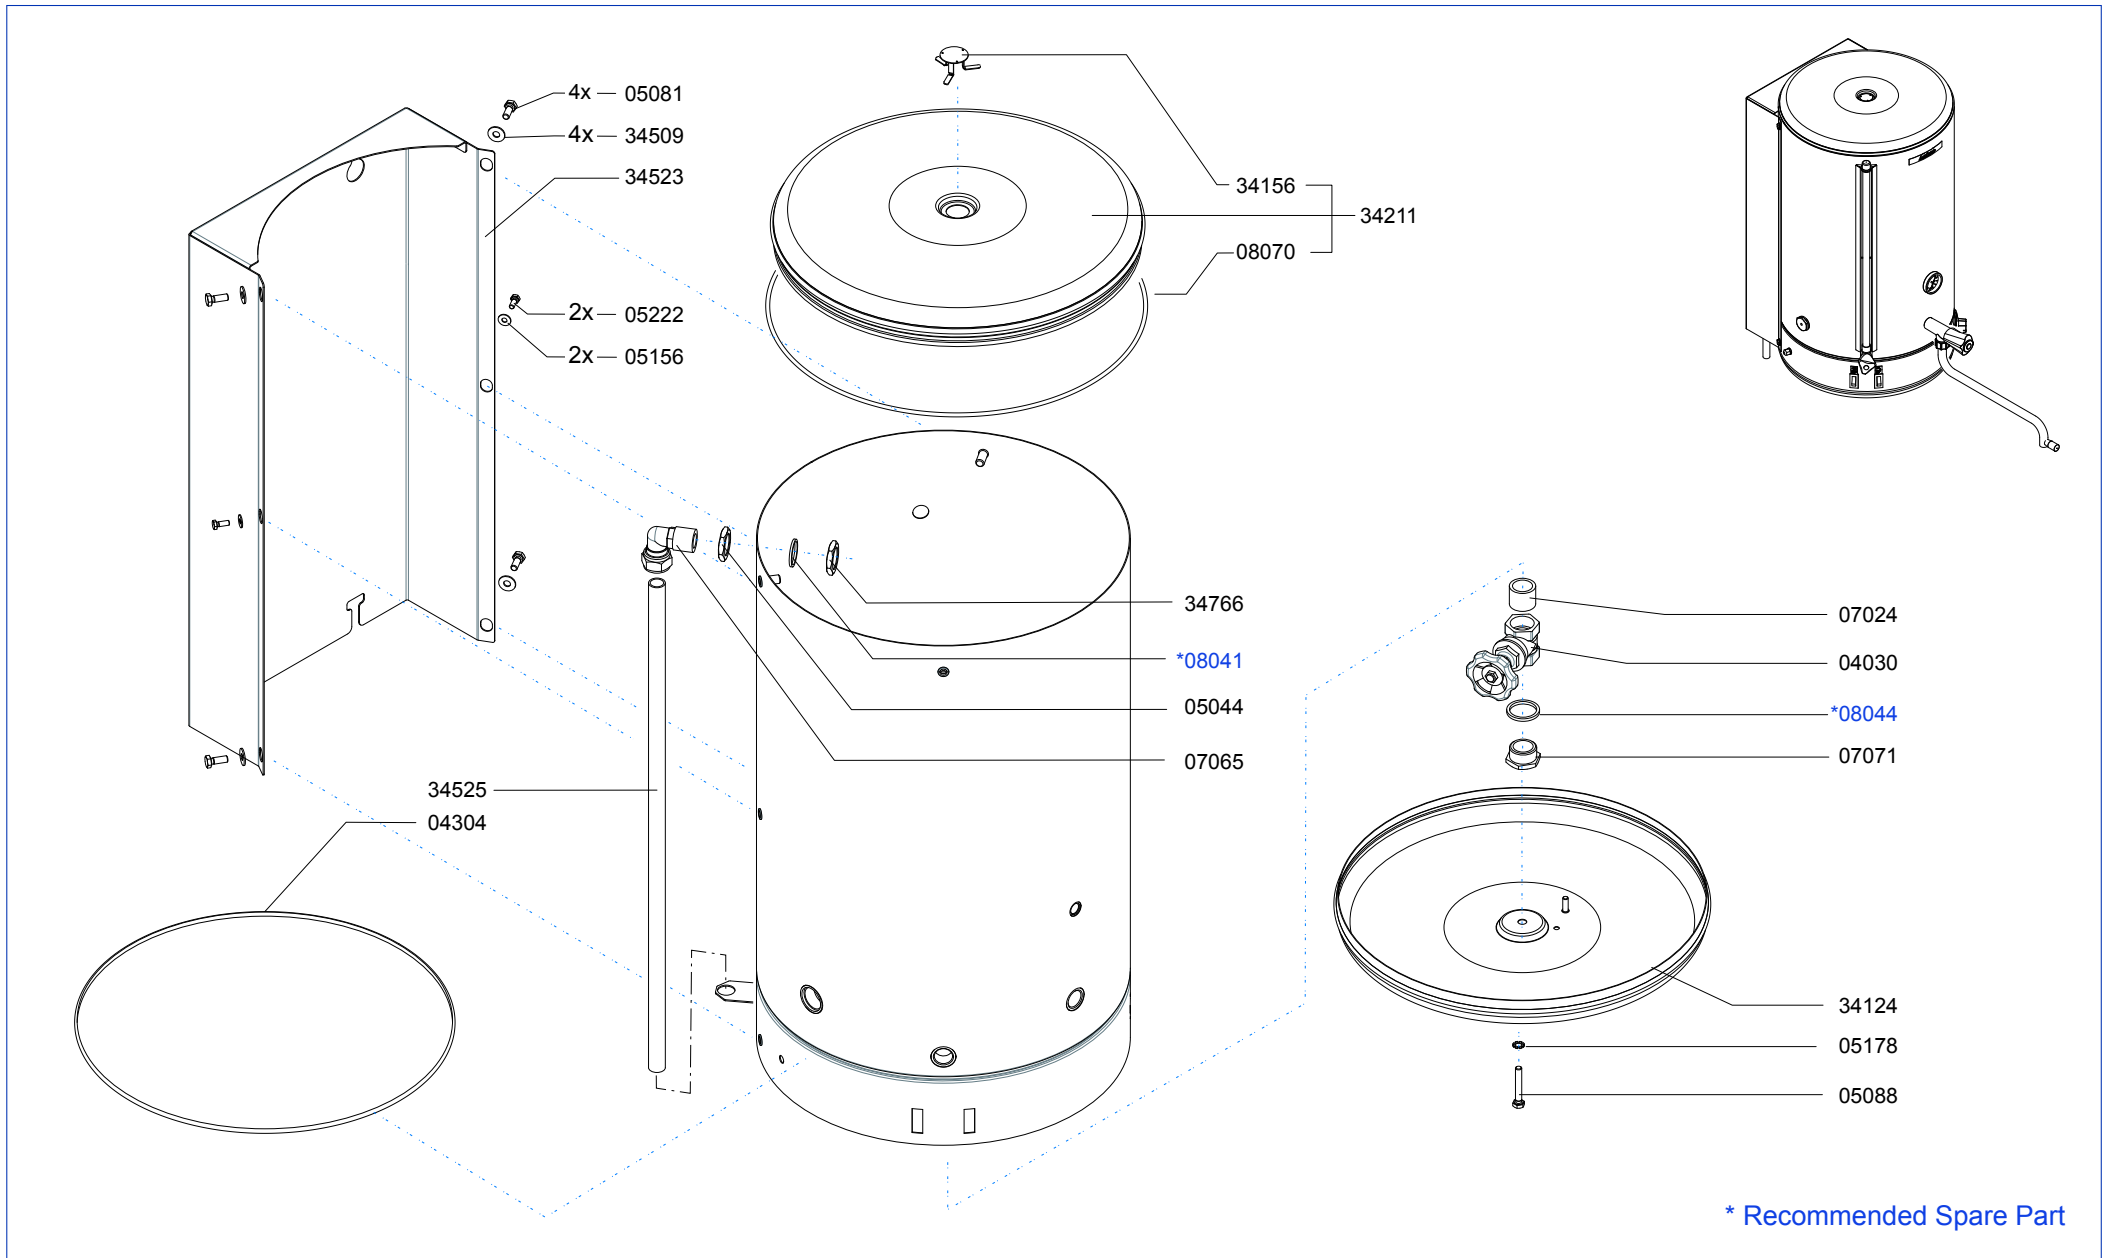

[www.animo.eu](http://www.animo.eu)

\* Recommended Spare Part

Type : WKI 40n  
 Artikelnummer : 30125

From mach. nr. : 3R26575  
 Date : 09-2008

Page : 2-3  
 Rev. : 3

Drawer : MT  
 Date : 05-04-2007

Rated voltage : 3N~380-415V 50-60Hz 9600W

**Spare Parts Info**

[www.animo.eu](http://www.animo.eu)

Type : WK1 40n Artikelnummer : 30125	From mach. nr. : 3R26575 Date : 09-2008	Page : 3-3 Rev. : 3	Drawer : MT Date : 05-04-2007
Rated voltage : 3N~380-415V 50-60Hz 9600W	<b>Spare Parts Info</b>	<b>Animo®</b>	<b>www.animo.eu</b>