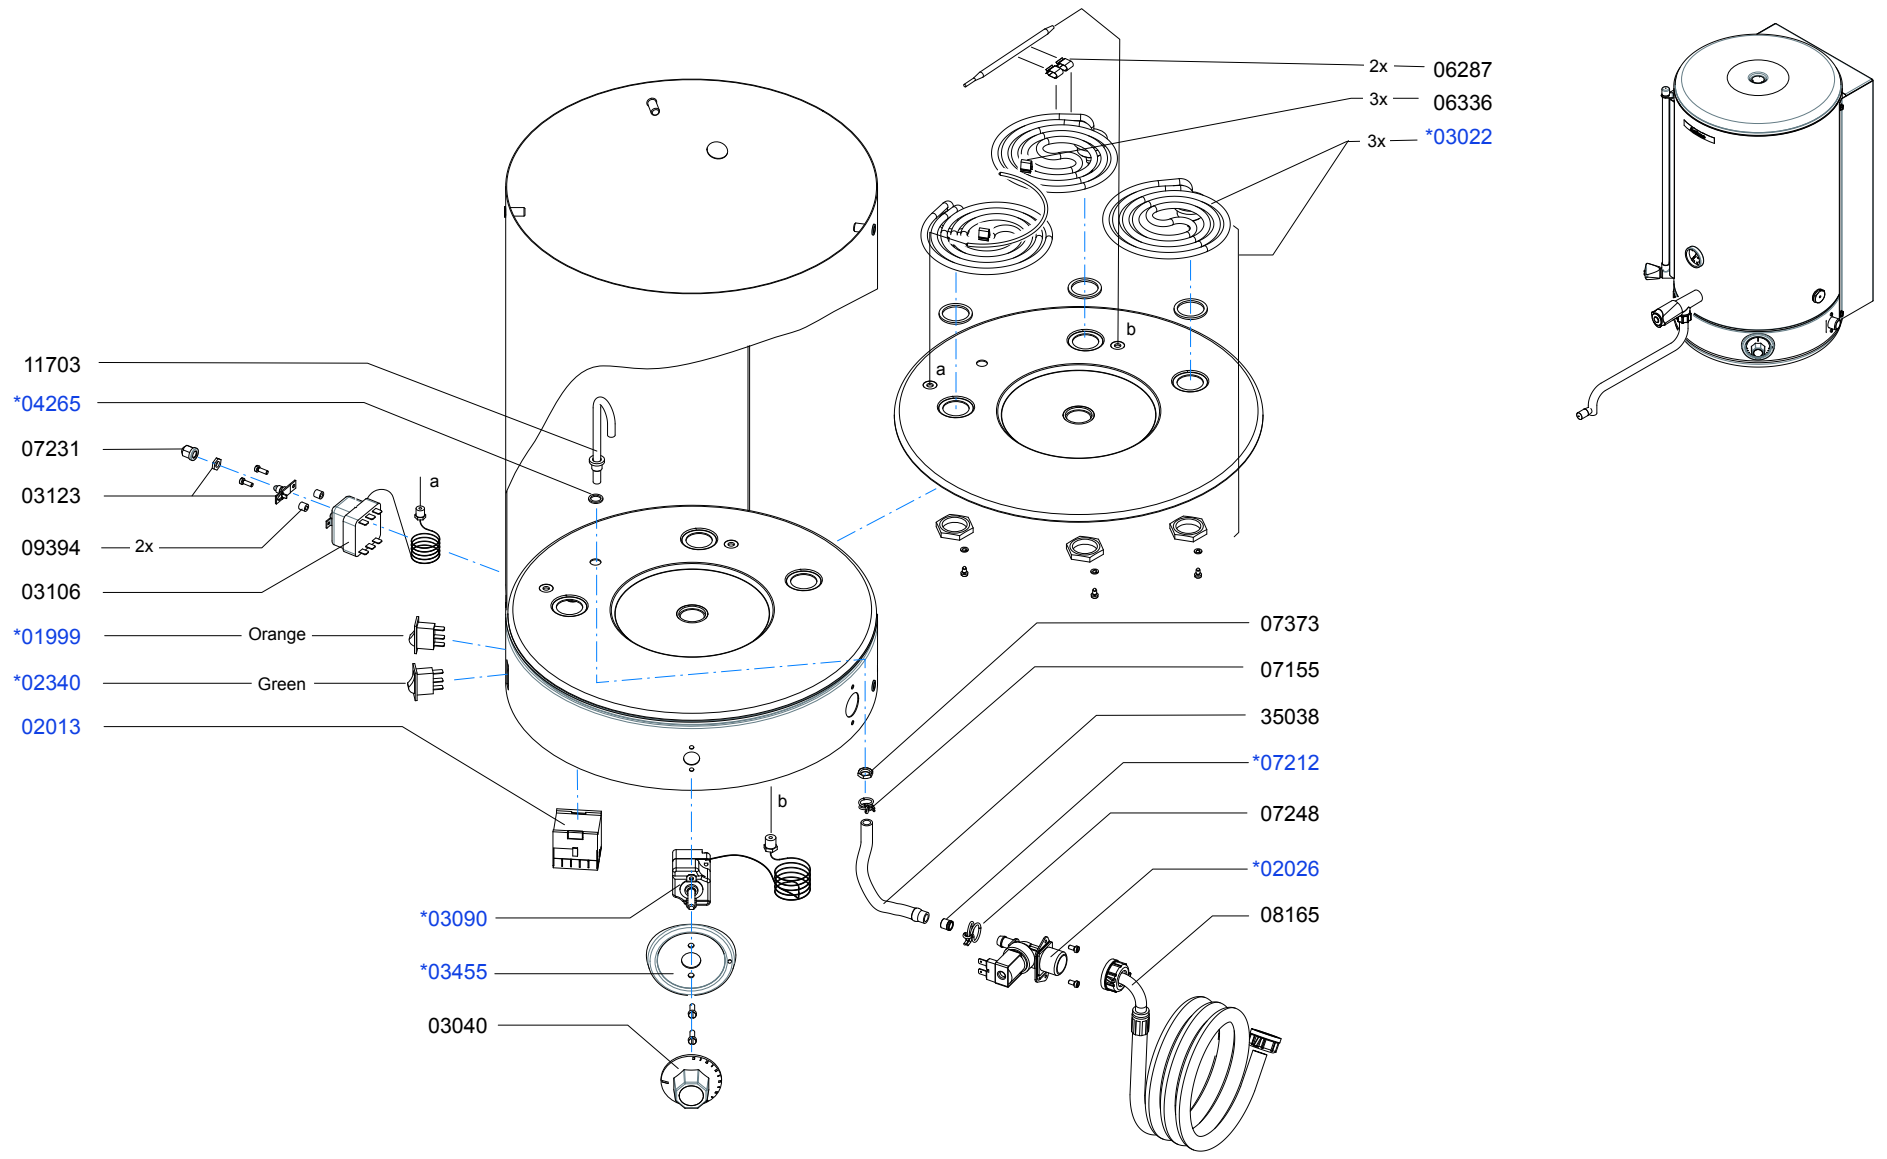

Type : WKI 40n  
 Artikelnummer : 30125

From mach. nr. : 3R26575  
 Date : 09-2008

Page : 1 -3  
 Rev. : 3

Drawer : MT  
 Date : 05-04-2007

Rated voltage : 3N~380-415V 50-60Hz 9600W

**Spare Parts Info**

**Animo®**

[www.animo.eu](http://www.animo.eu)

\* Recommended Spare Part

Type : WKI 40n  
 Artikelnummer : 30125

From mach. nr. : 3R26575  
 Date : 09-2008

Page : 2-3  
 Rev. : 3

Drawer : MT  
 Date : 05-04-2007

Rated voltage : 3N~380-415V 50-60Hz 9600W

**Spare Parts Info**

[www.animo.eu](http://www.animo.eu)

Type : WK1 40n Artikelnummer : 30125	From mach. nr. : 3R26575 Date : 09-2008	Page : 3-3 Rev. : 3	Drawer : MT Date : 05-04-2007
Rated voltage : 3N~380-415V 50-60Hz 9600W	<b>Spare Parts Info</b>	<b>Animo®</b>	<b>www.animo.eu</b>