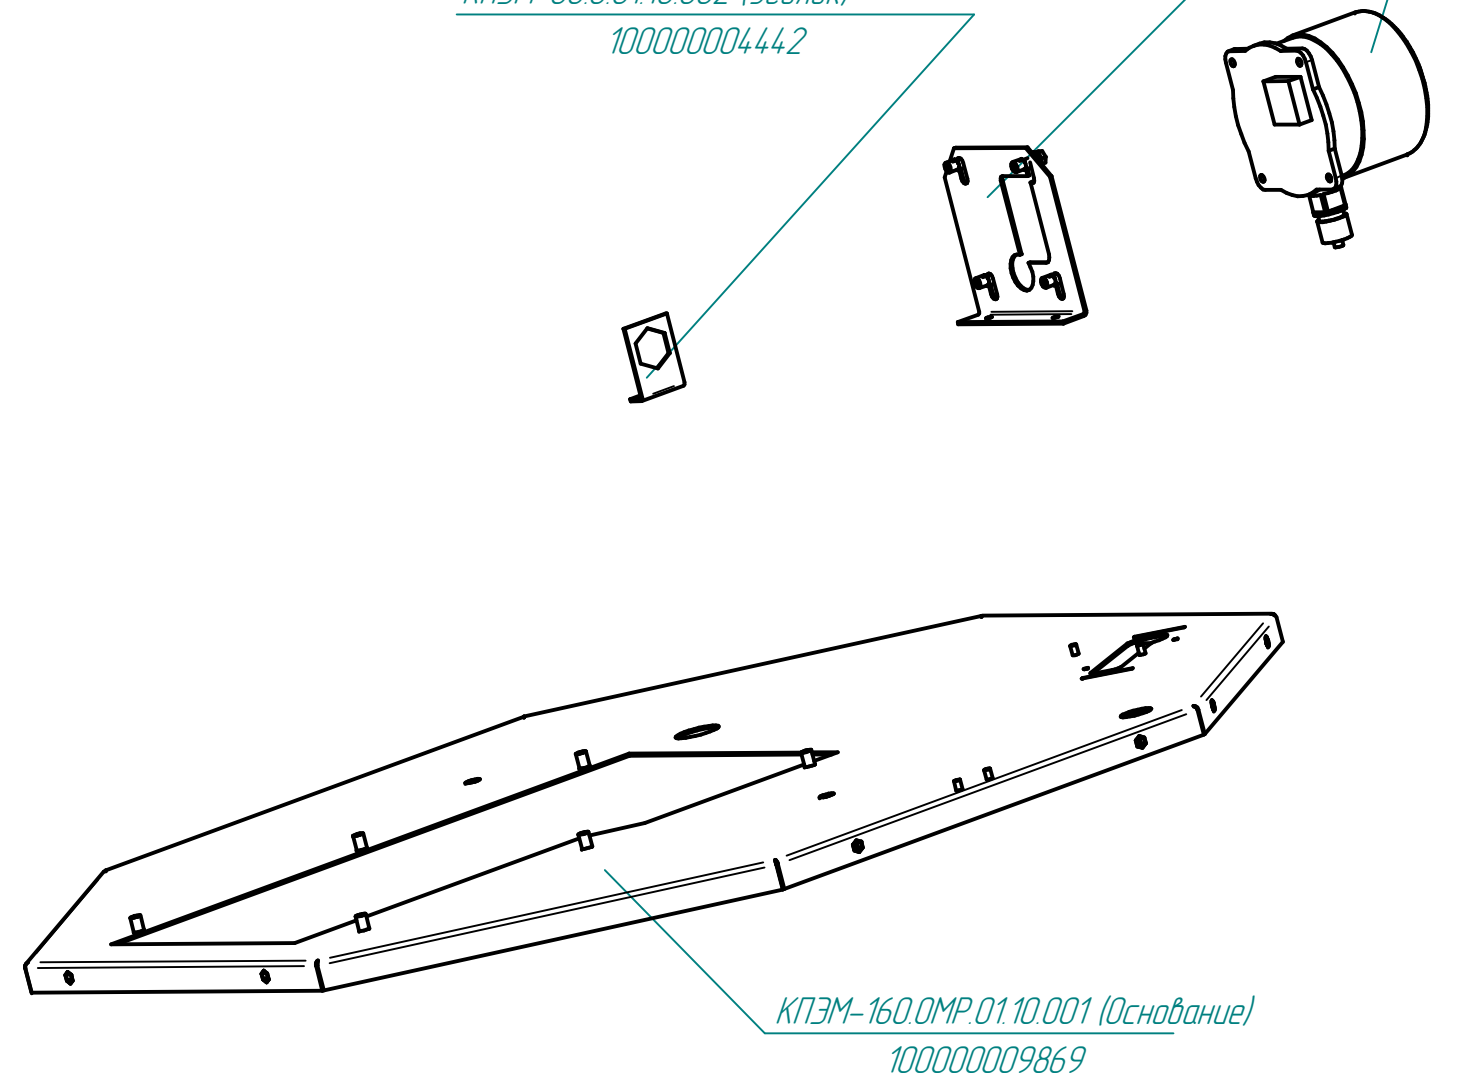

Манометр ДМ 2010-СГ Бx1,0
120000012919

КПЭМ.16010110.003 Кронштейн манометра)
100000001522

КПЭМ-60.0.01.10.002 (Уголок)
100000004442