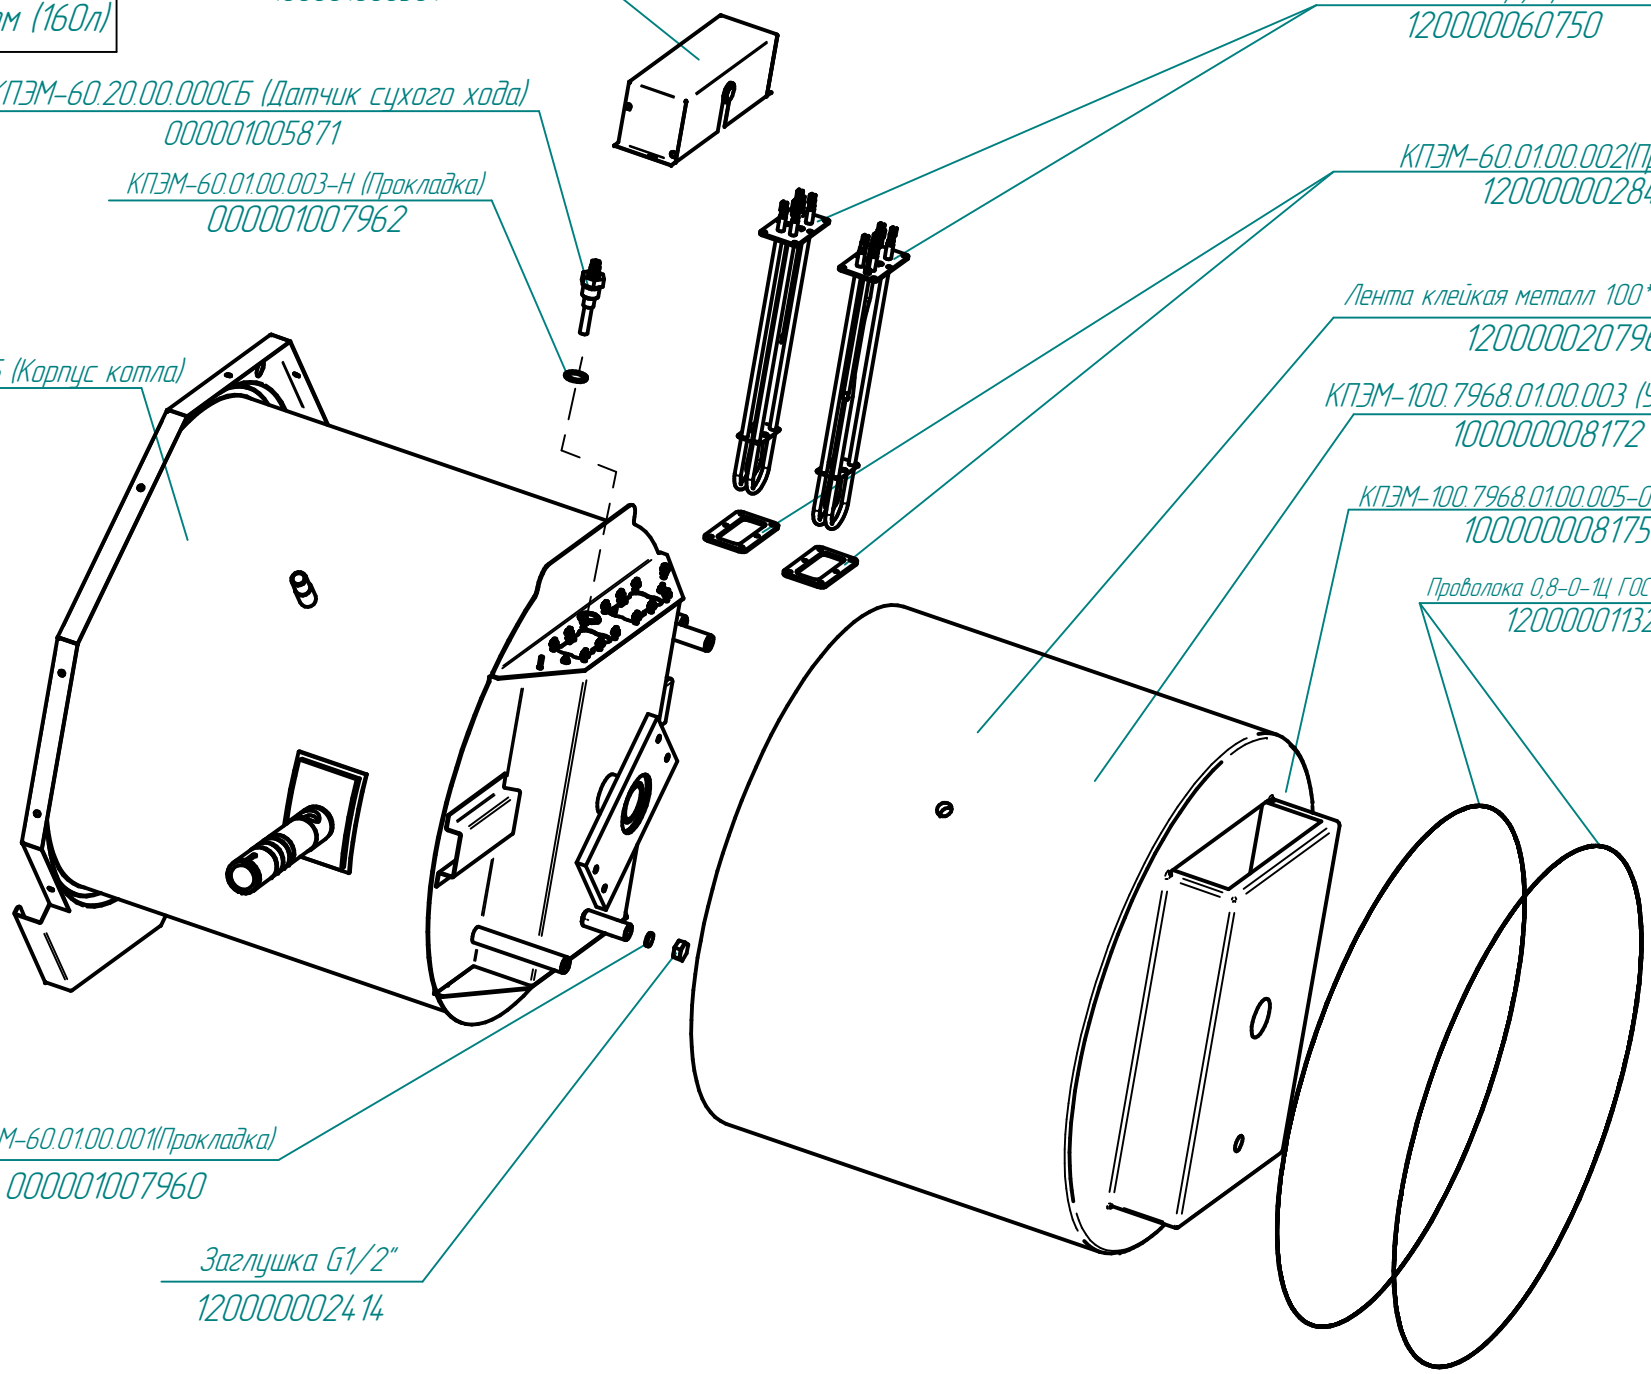

Проволока 0,8-0-1Ц ГОСТ 3282-74 L=2,9м  
120000011328

КПЭМ-60.01.00.001(Прокладка)  
000001007960

Заглушка G1/2"  
120000002414

КПЭМ-160-ОМР.194.26.000РС  
Котлы пищеварочные с ручным  
опрокидыванием с миксером (160л)