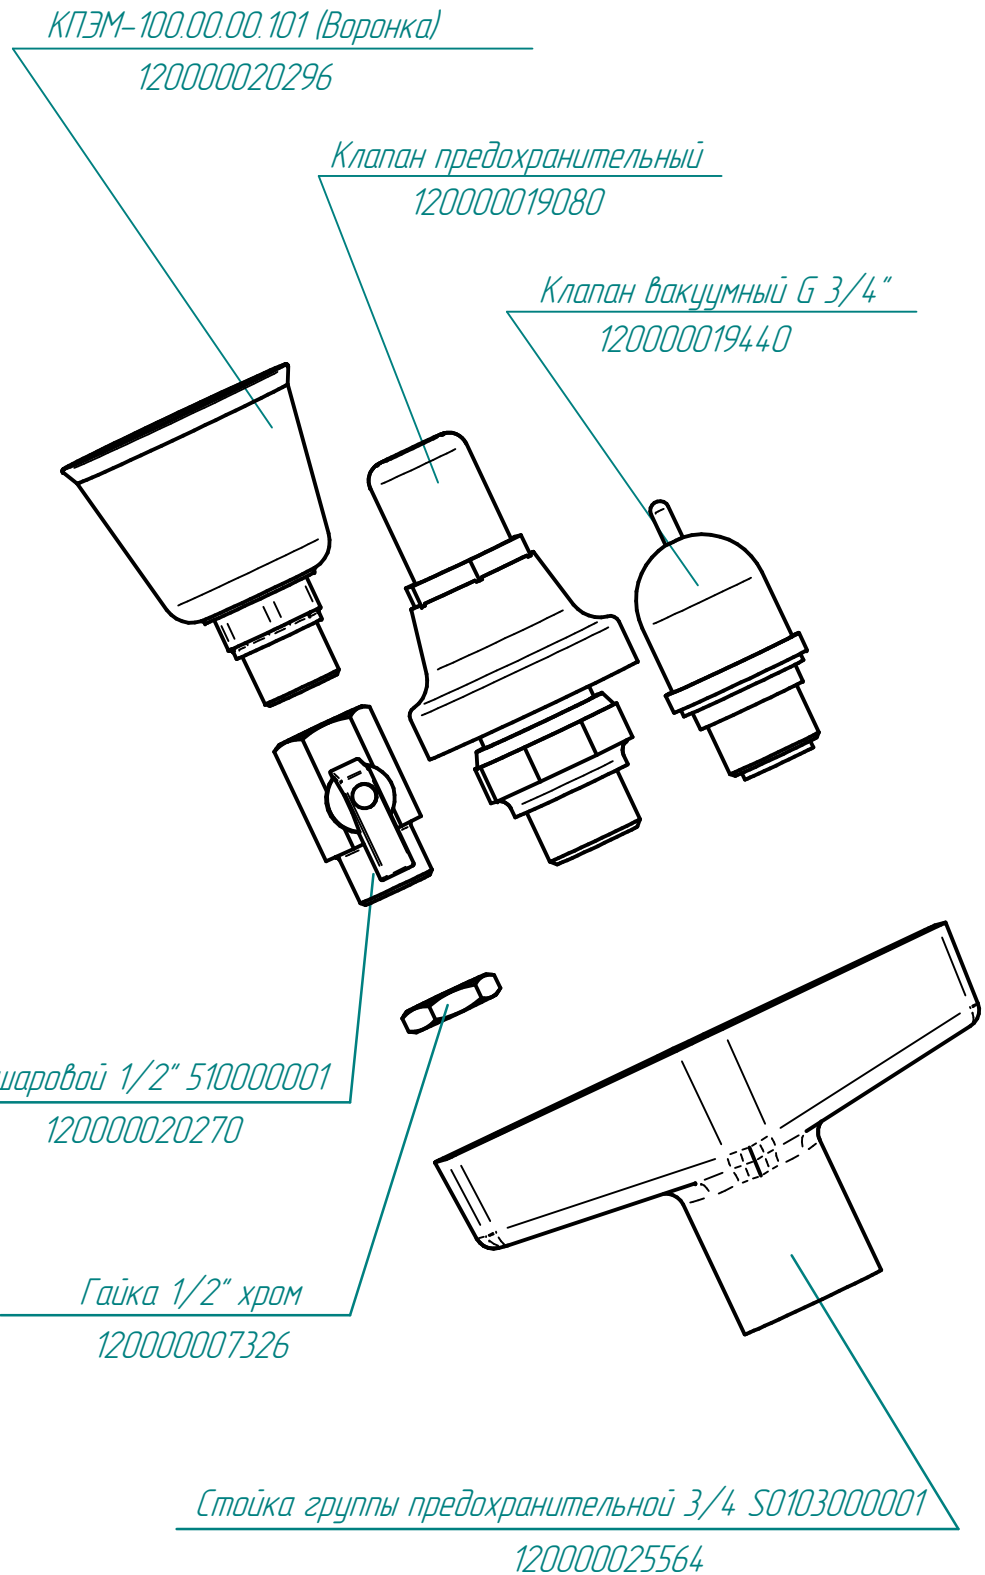

КПЭМ-160-ОМР.19426.003РС
Котлы пищеварочные с ручным
опрокидыванием с миксером (160л)

КПЭМ-60.0.7980.09.00.000СБ (Устройство предохранительное)

КПЭМ-160.0МР.06.00.000СБ (Крышка в сборе)