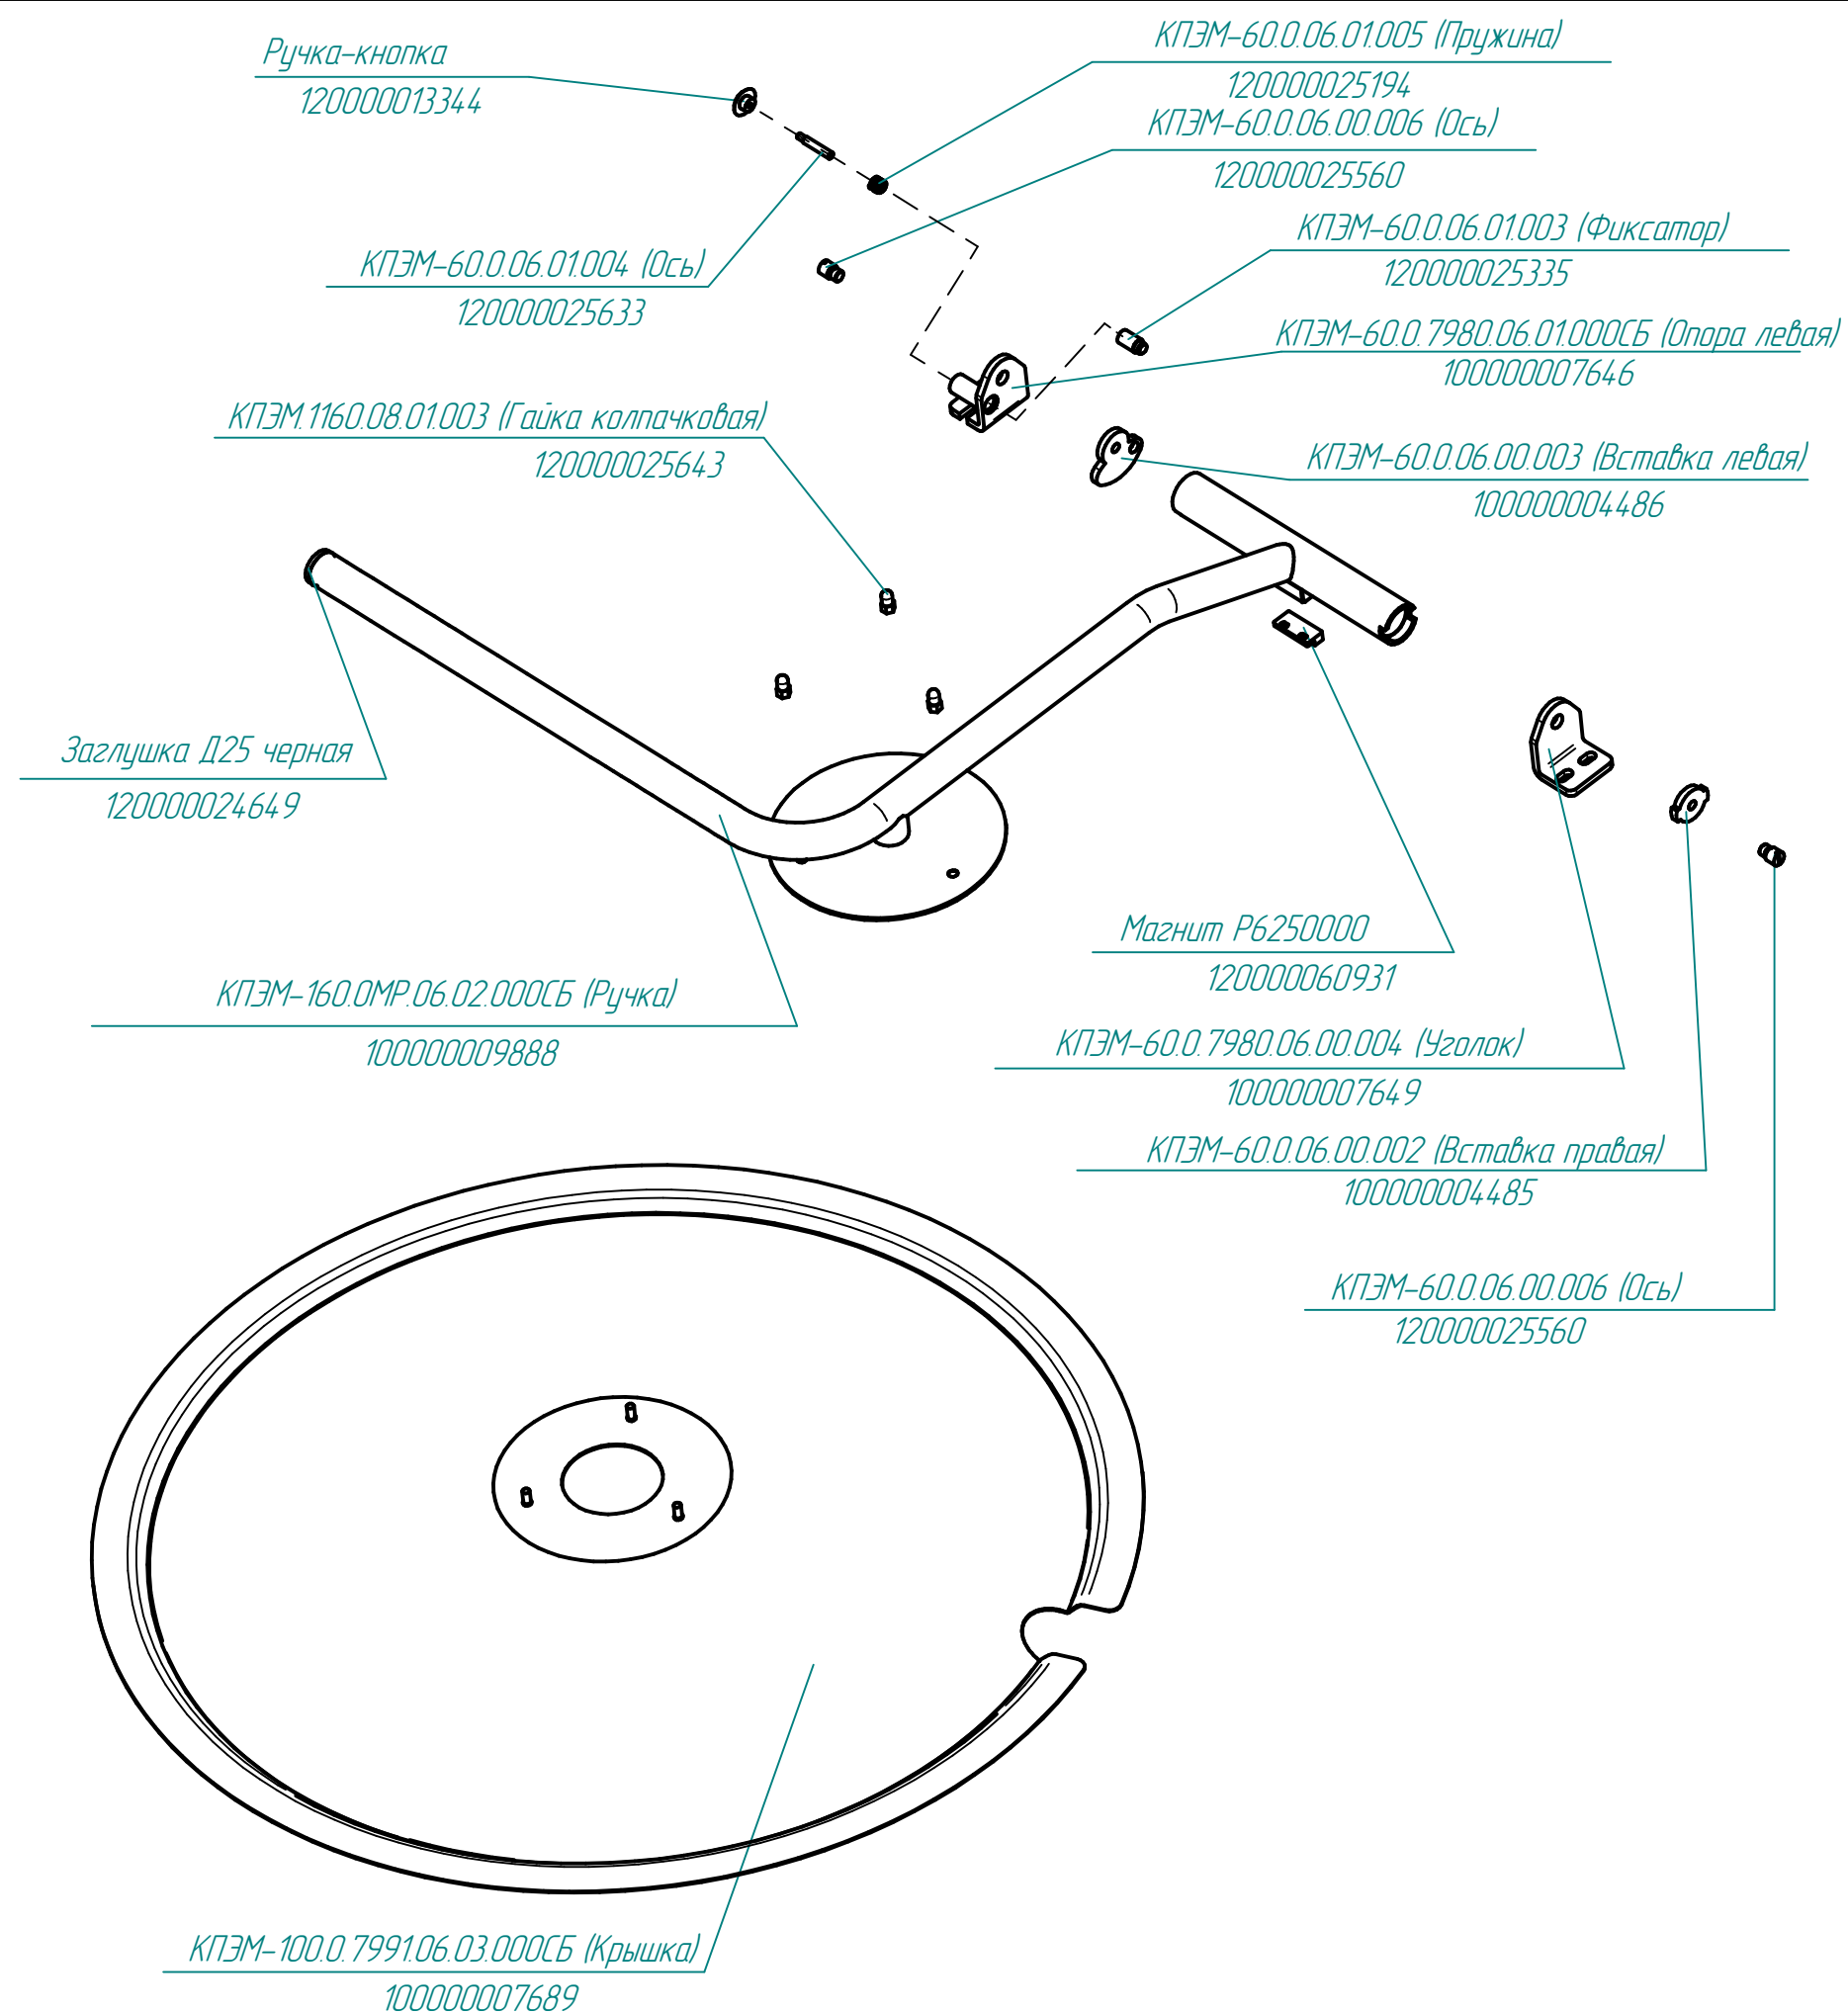

КПЭМ-160-ОМР.19426.003РС
Котлы пищеварочные с ручным
опрокидыванием с миксером (160л)

КПЭМ-60.0.7980.09.00.000СБ (Устройство предохранительное)

КПЭМ-160.0МР.06.00.000СБ (Крышка в сборе)