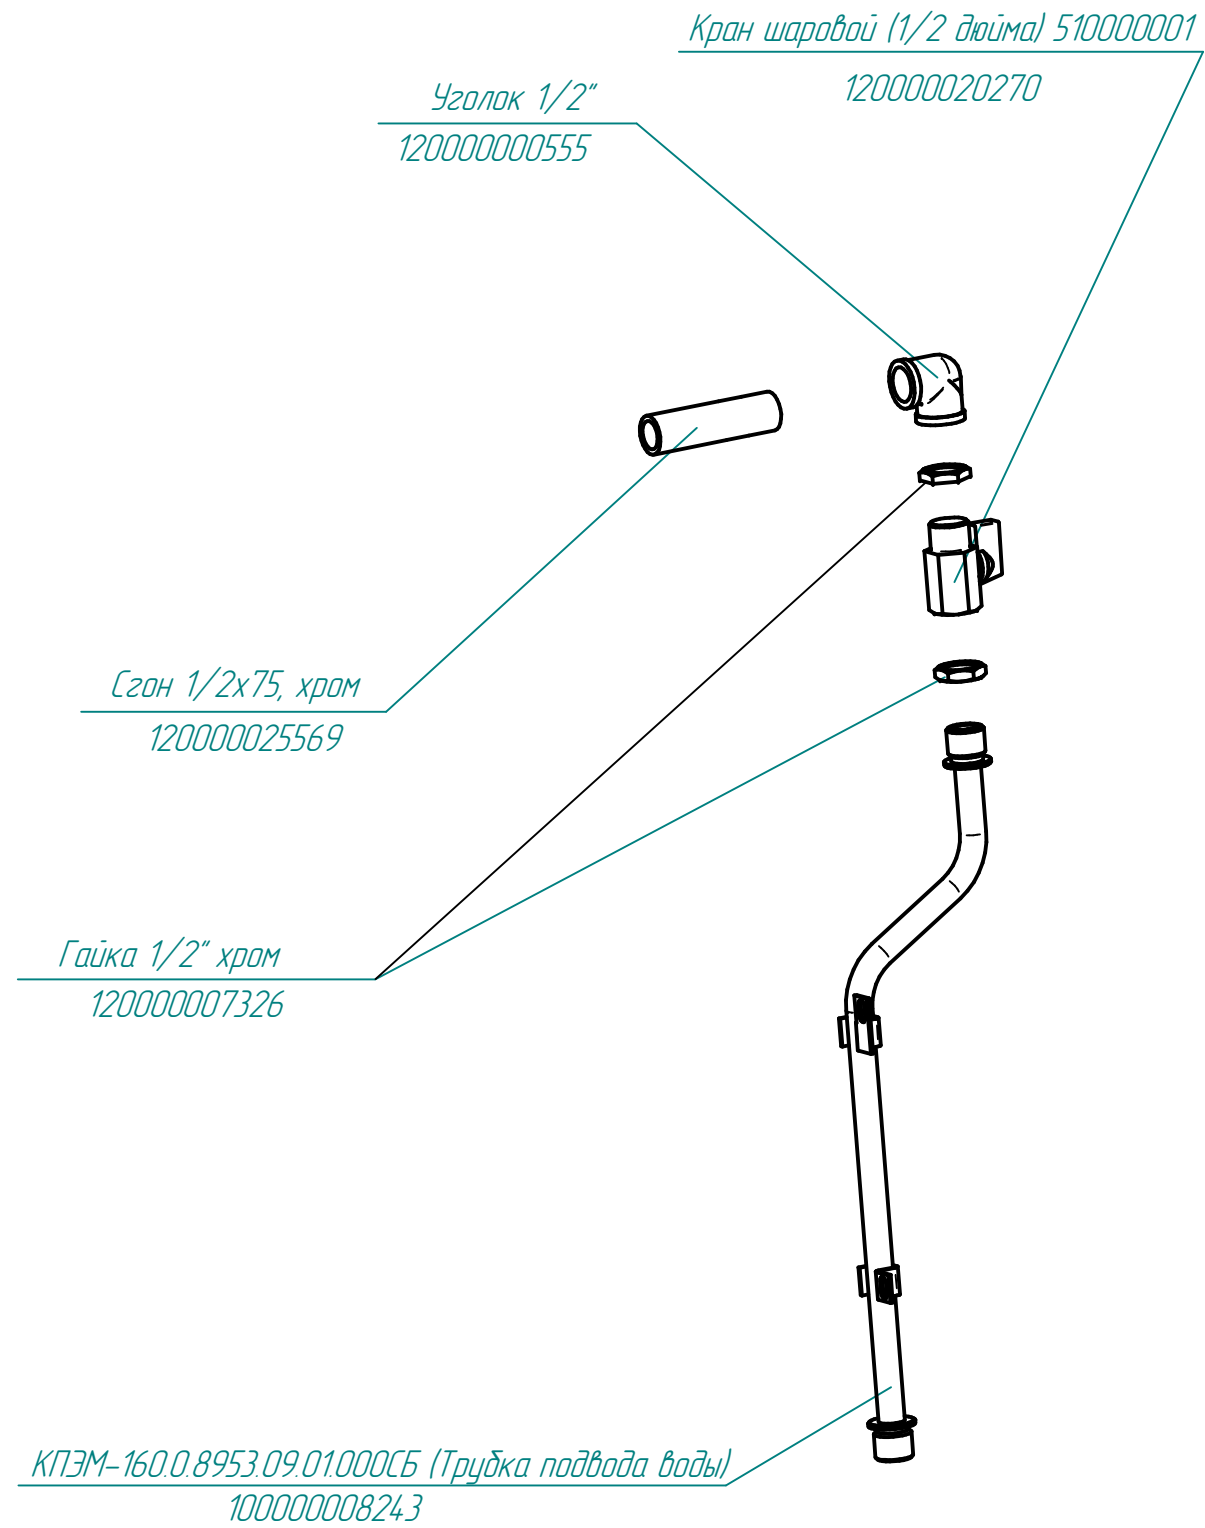

КПЭМ-160.0.9853.09.0.000СБ (Система подвода воды)
100000008214