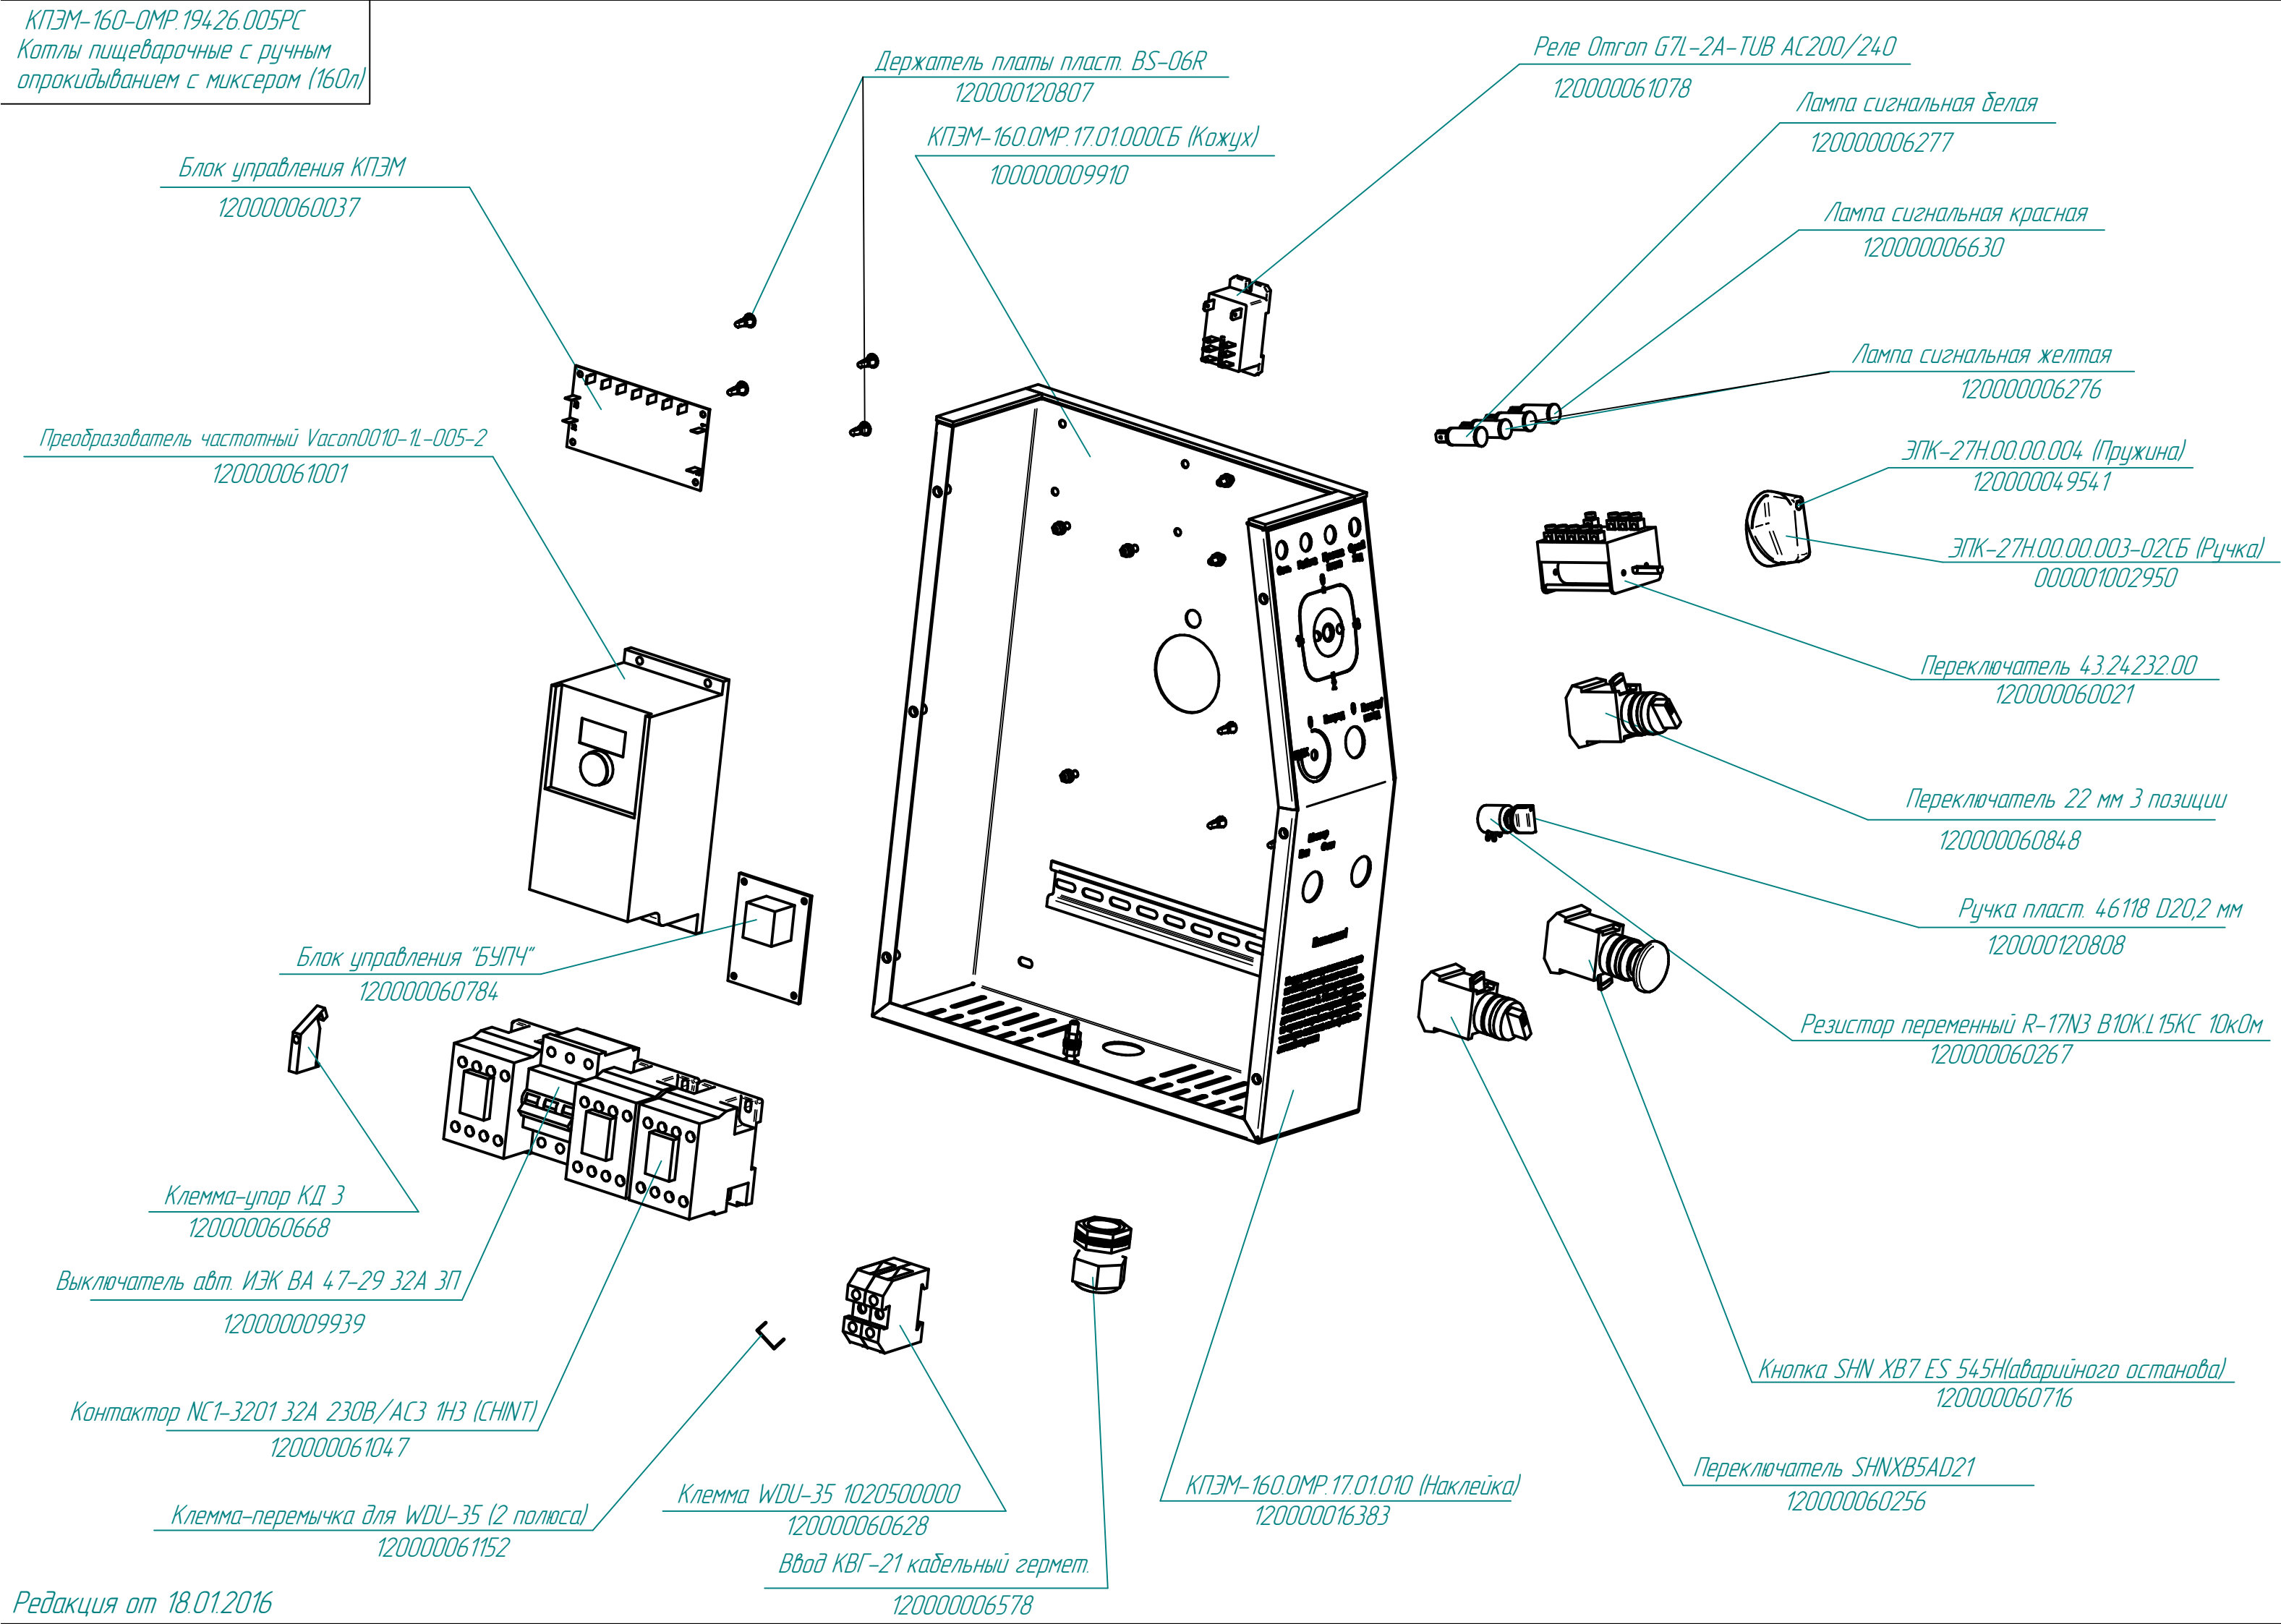

КПЭМ-160-ОМР.194.26.001РС  
Котлы пищеварочные с ручным  
опрокидыванием с миксером (160л)

КПЭМ-160-ОМР.194.26.005РС  
Котлы пищеварочные с ручным  
опрокидыванием с миксером (160л)

КПЭМ-160-ОМР.19426.002РС  
Котлы пищеварочные с ручным  
опрокидыванием с миксером (160л)

КПЭМ-100.12.00.000СБ (Коробка)  
100001008361

ТЭН ВЗ-245А 8,5/9,0 Р 230  
120000060750

КПЭМ-60.20.00.000СБ (Датчик сухого хода)  
000001005871

КПЭМ-60.01.00.003-Н (Прокладка)  
000001007962

КПЭМ-60.01.00.002(Прокладка)  
120000002848