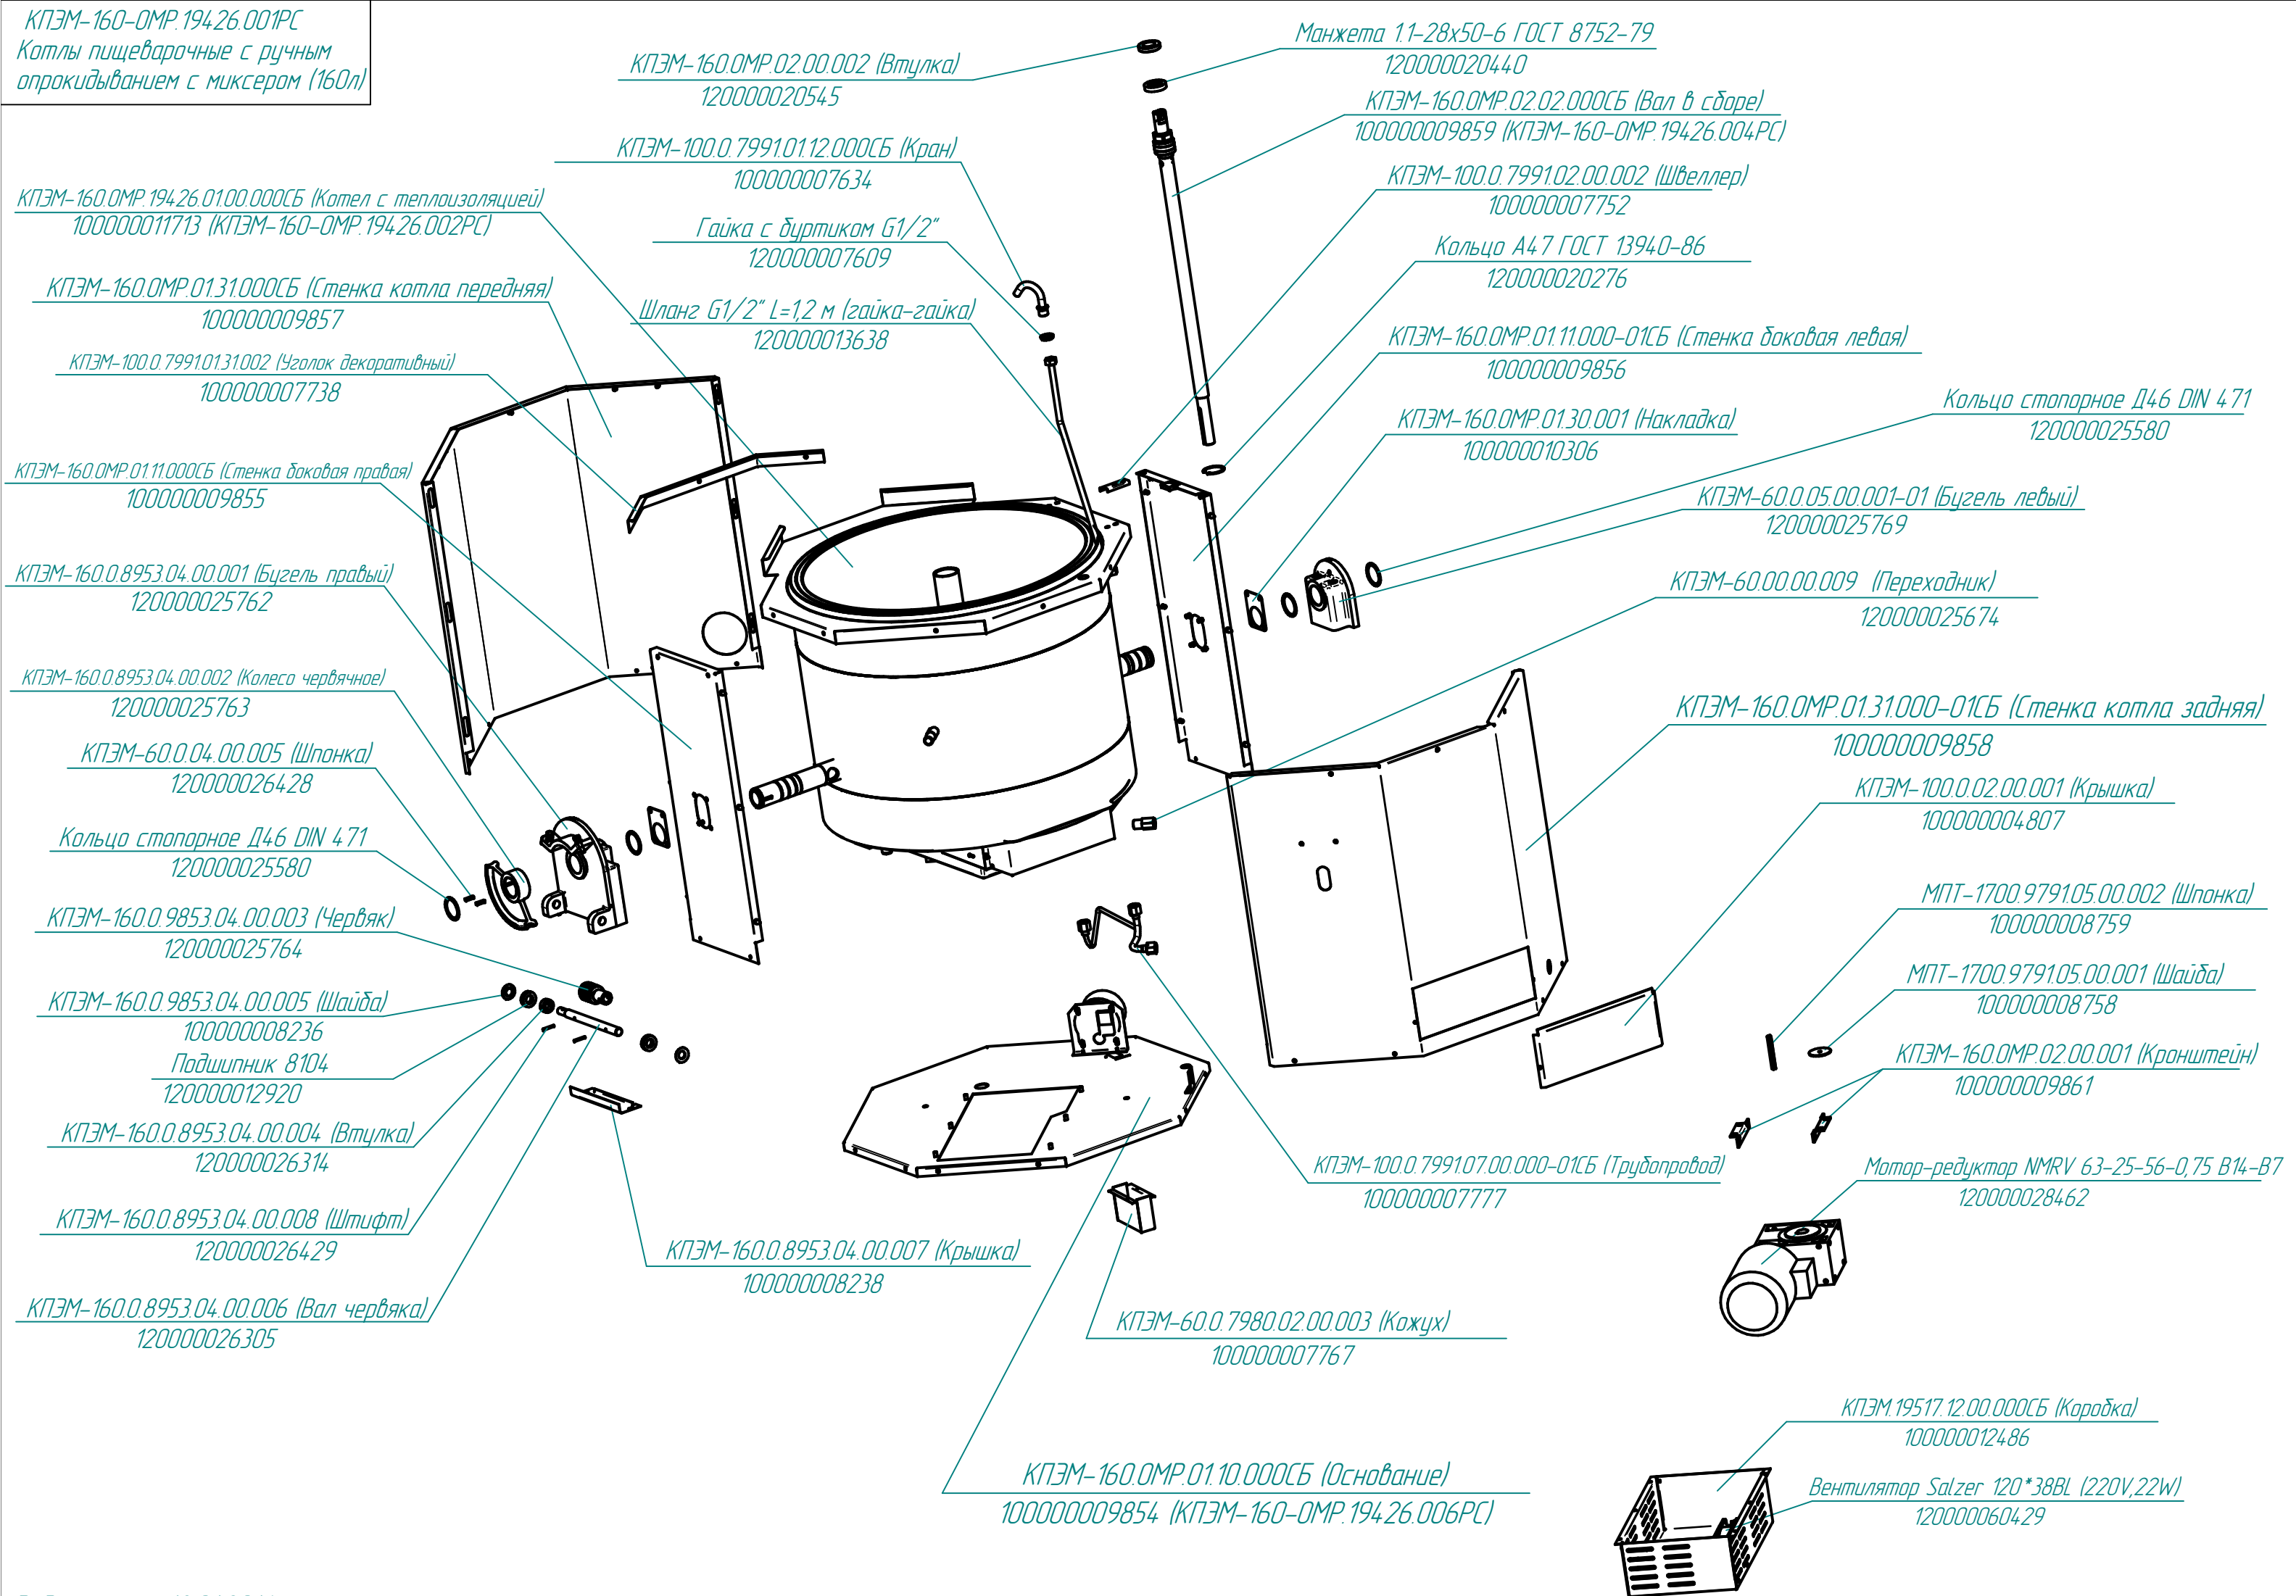

КПЭМ-160-ОМР.194.26.001РС  
Котлы пищеварочные с ручным  
опрокидыванием с миксером (160л)

КПЭМ-160-ОМР.194.26.005РС  
Котлы пищеварочные с ручным  
опрокидыванием с миксером (160л)

КПЭМ-160-ОМР.19426.002РС  
Котлы пищеварочные с ручным  
опрокидыванием с миксером (160л)

КПЭМ-100.12.00.000СБ (Коробка)  
100001008361

ТЭН ВЗ-245А 8,5/9,0 Р 230  
120000060750

КПЭМ-60.20.00.000СБ (Датчик сухого хода)  
000001005871

КПЭМ-60.01.00.003-Н (Прокладка)  
000001007962

КПЭМ-60.01.00.002(Прокладка)  
120000002848