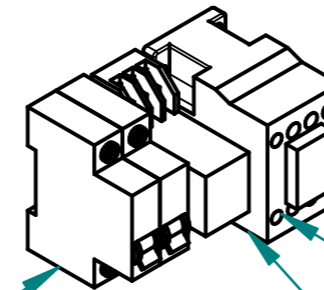

Контактор 32А
120000061052

Выключатель автоматический
120000061074

Реле+скоба
120000060572+120000060818