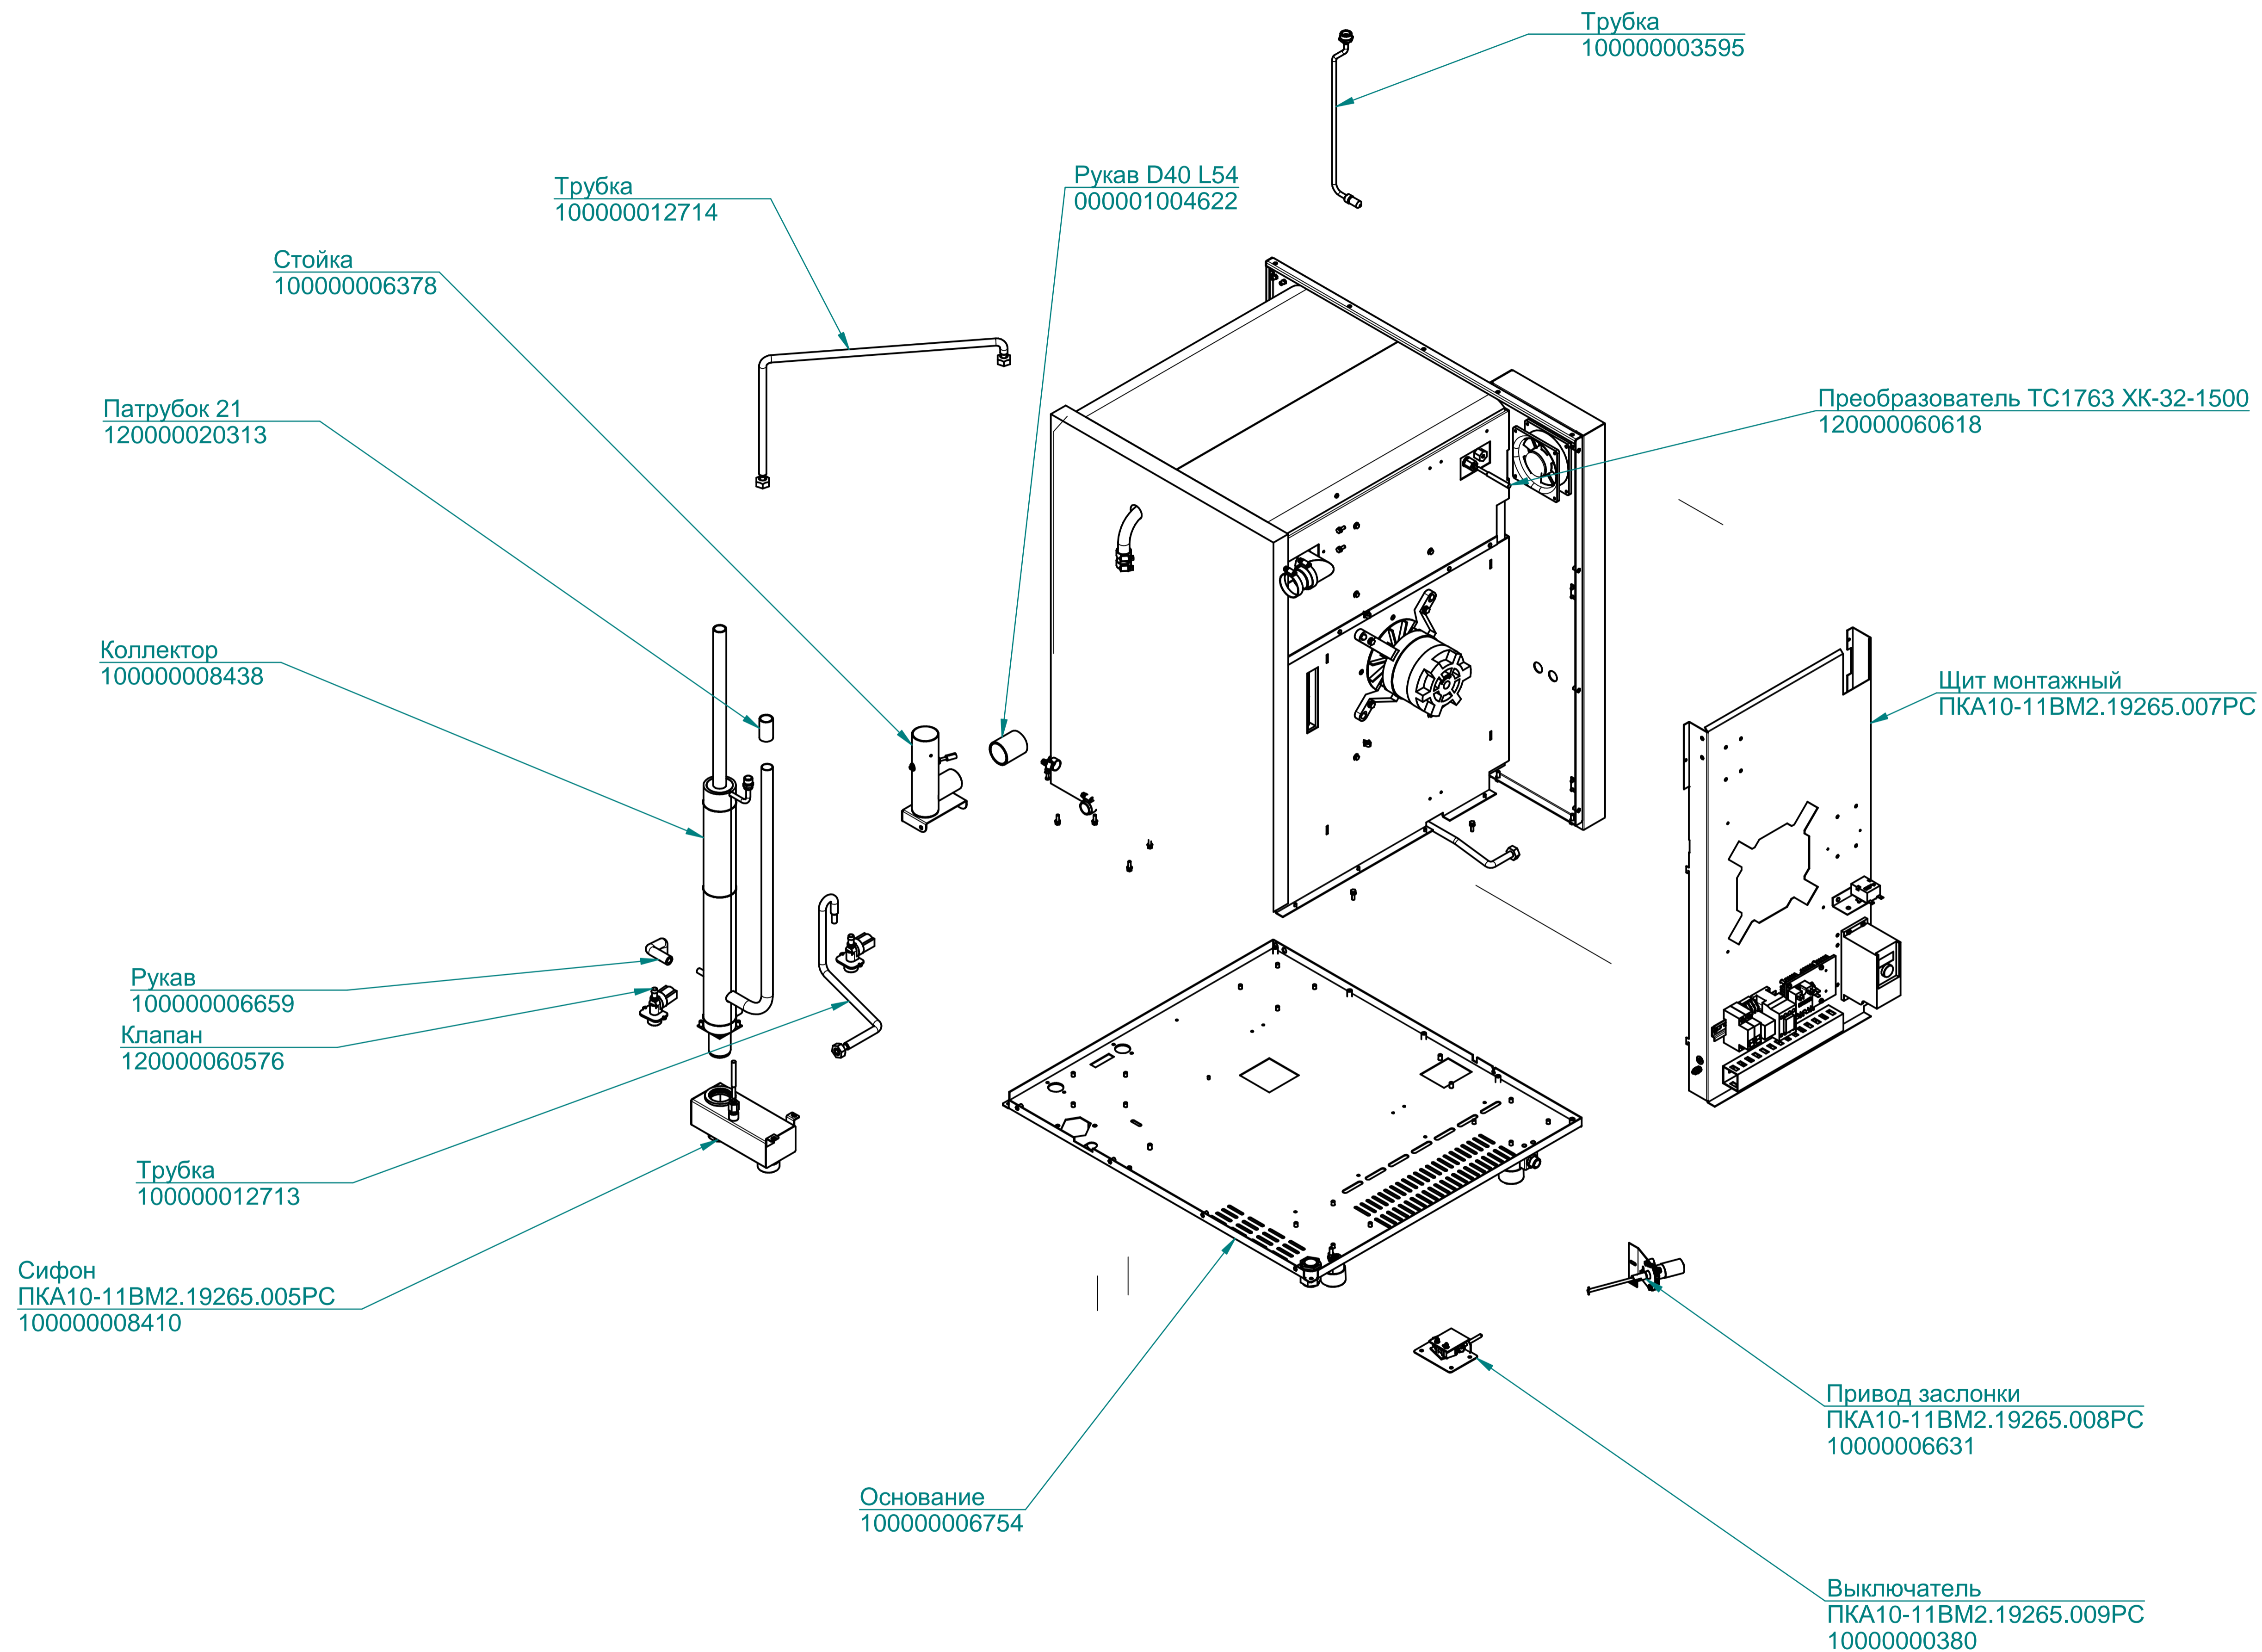

Душ в комплекте
120000025516

Стенка боковая
100000003367

Колпак
120000020532

Язычок
120000213966

Лоток
100000012179

Лоток
100000011728

Дверка
ПКА10-11ВМ2.19265.002РС
100000011727

Уплотнитель L=170мм
000001001937

Уплотнитель L=88мм
000001001938

Стенка задняя
100000013561

Модуль сборочный
ПКА10-11ВМ2.19265.001РС

Стенка боковая
100000003366

Стойка
100000000669

Пружина
1200000025193

ПКА10-11ВМ2.19265.002РС

Пароконвектомат
ПКА10-1/1ВМ2