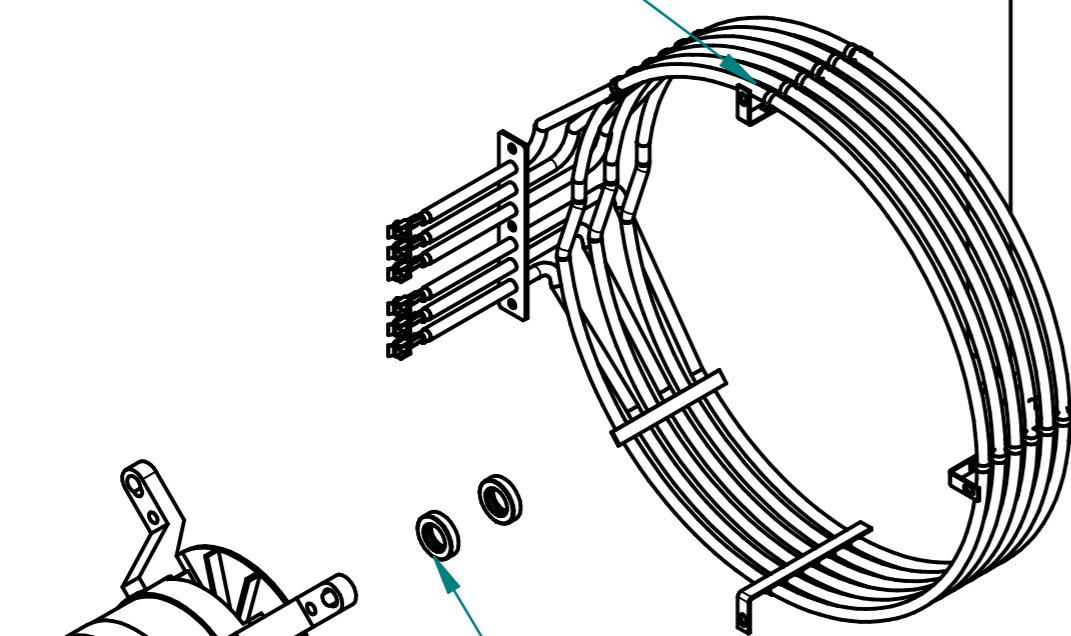

Манжета 17x32
120000020011

Двигатель
120000060635

Вентилятор 120x120x38
120000060429

Уплотнитель
100000008075

Лампочка
120000060475

Корпус светильника
120000060440

Прокладка светильника
120000060604

Стекло светильника
120000020235