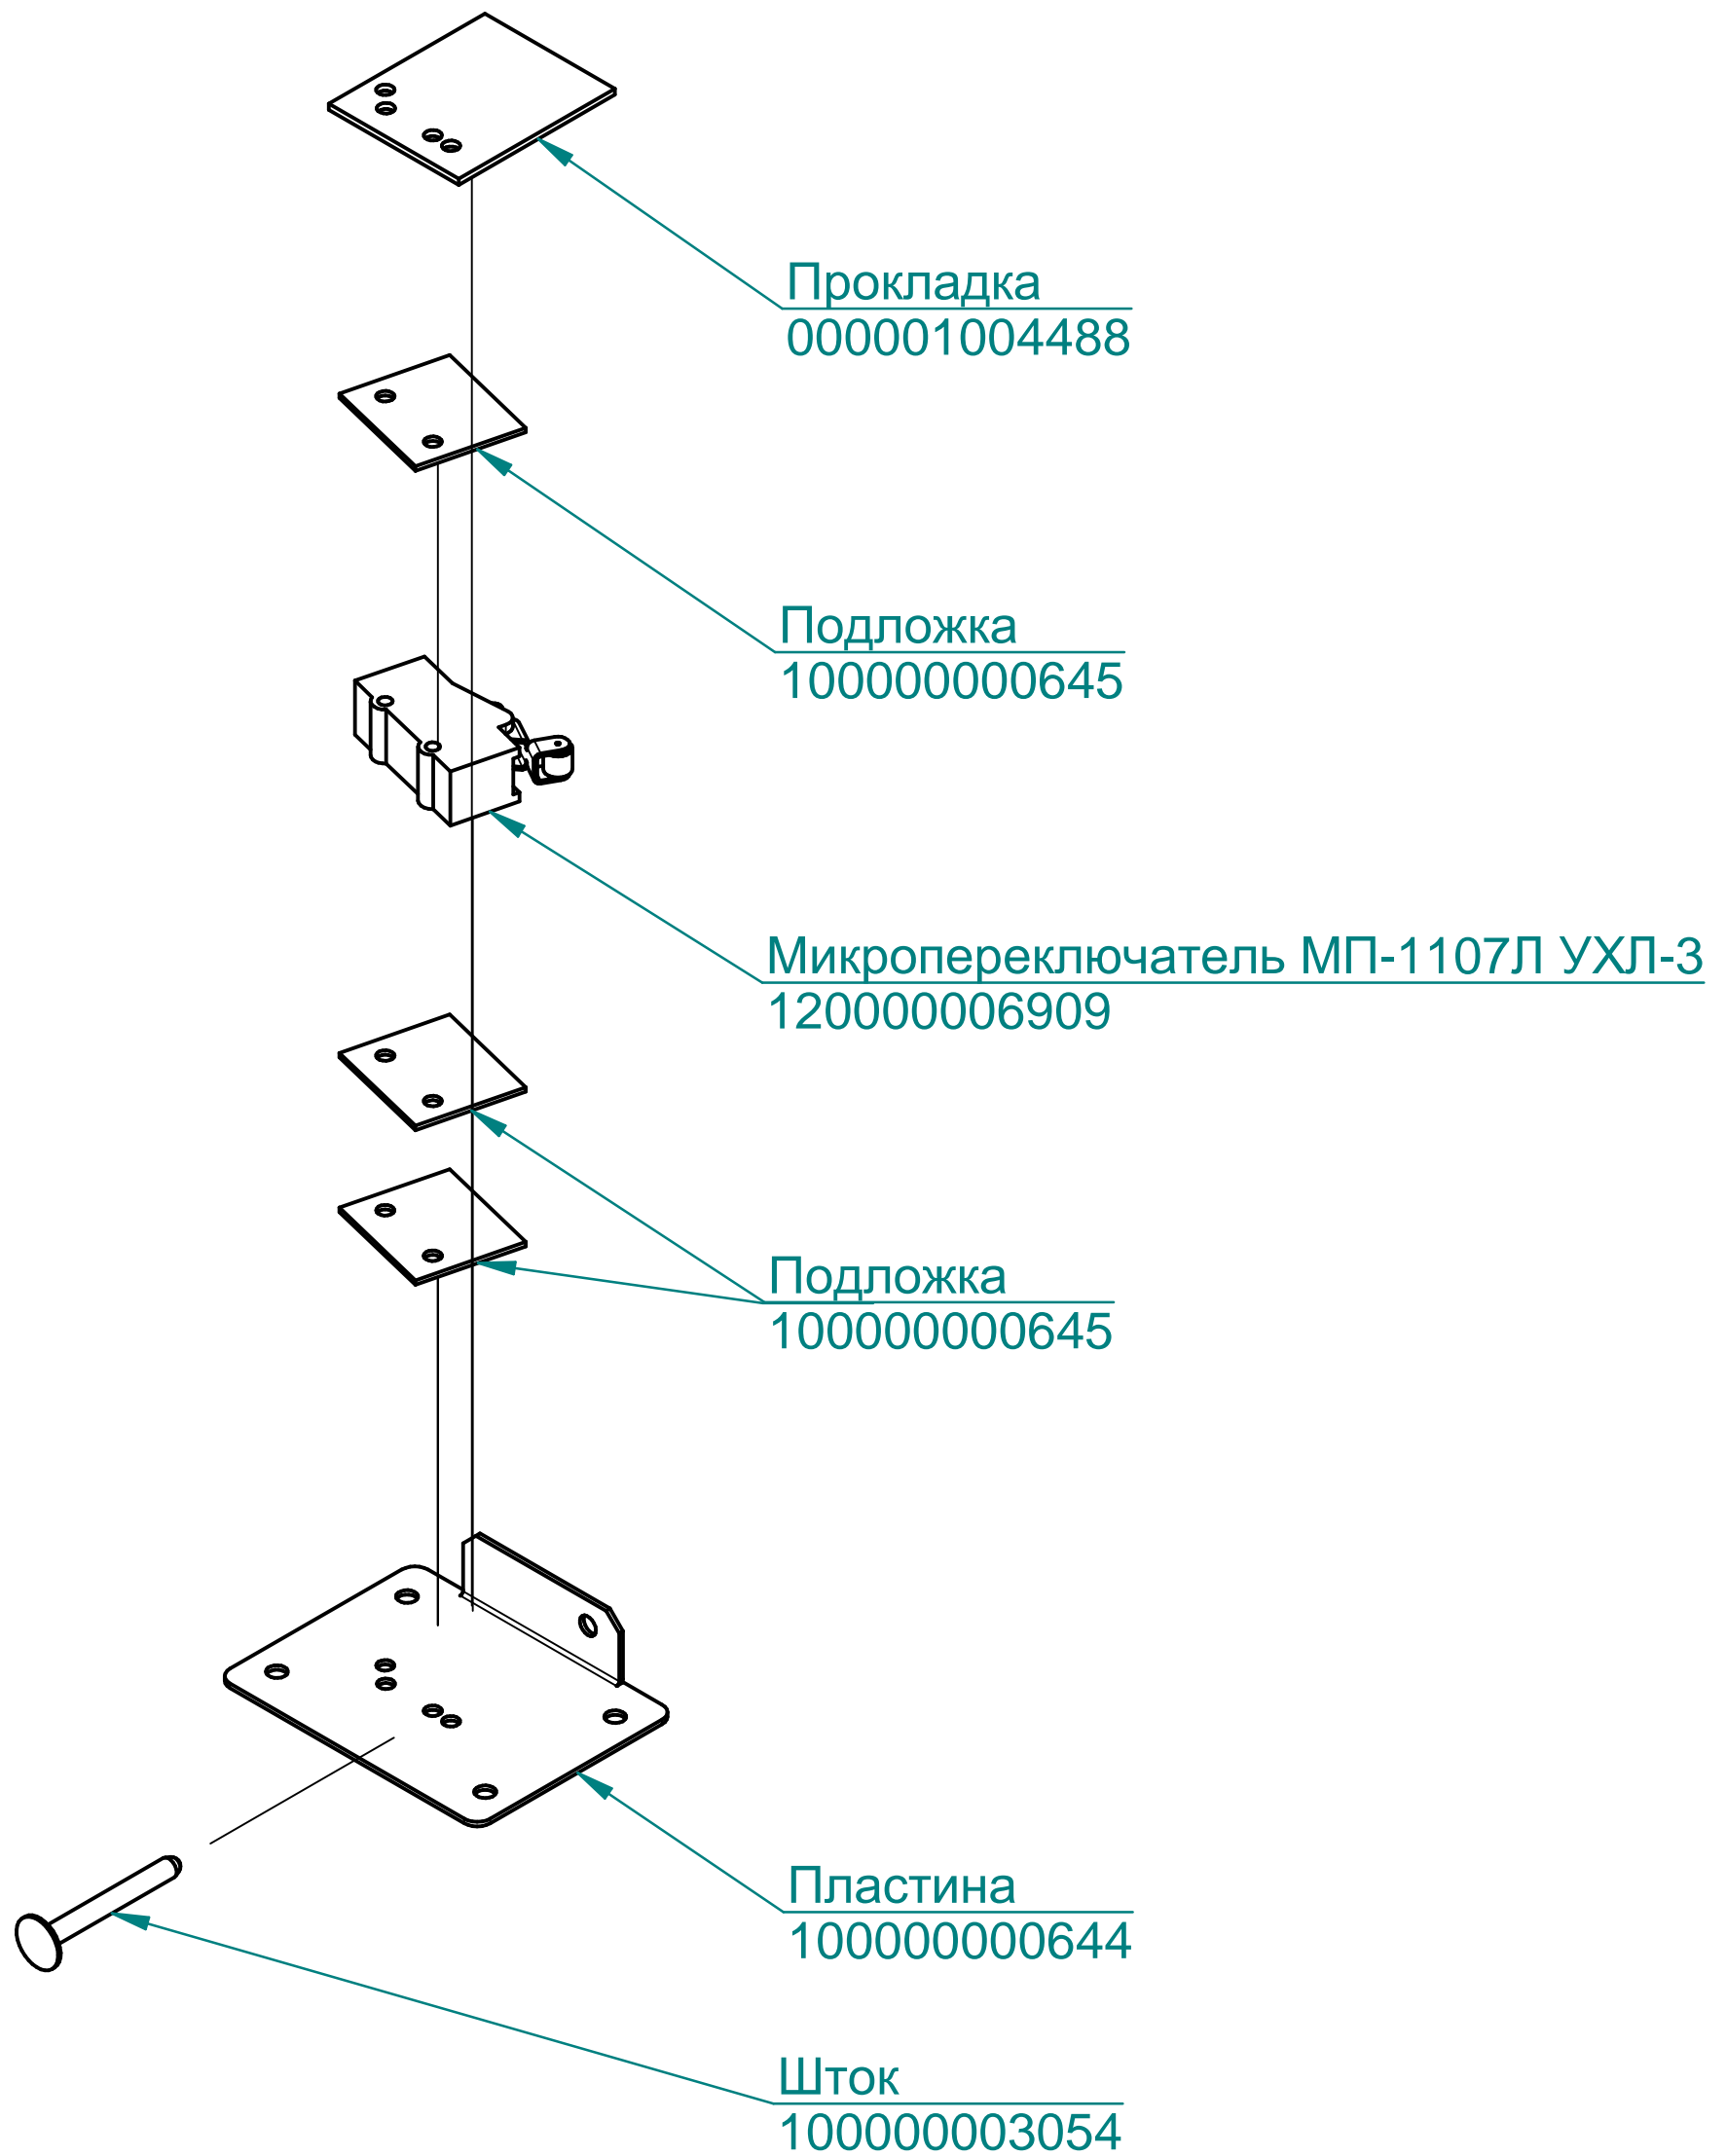

ПКА10-11ВМ2.19265.009РС

Пароконвектомат
ПКА10-1/1ВМ2