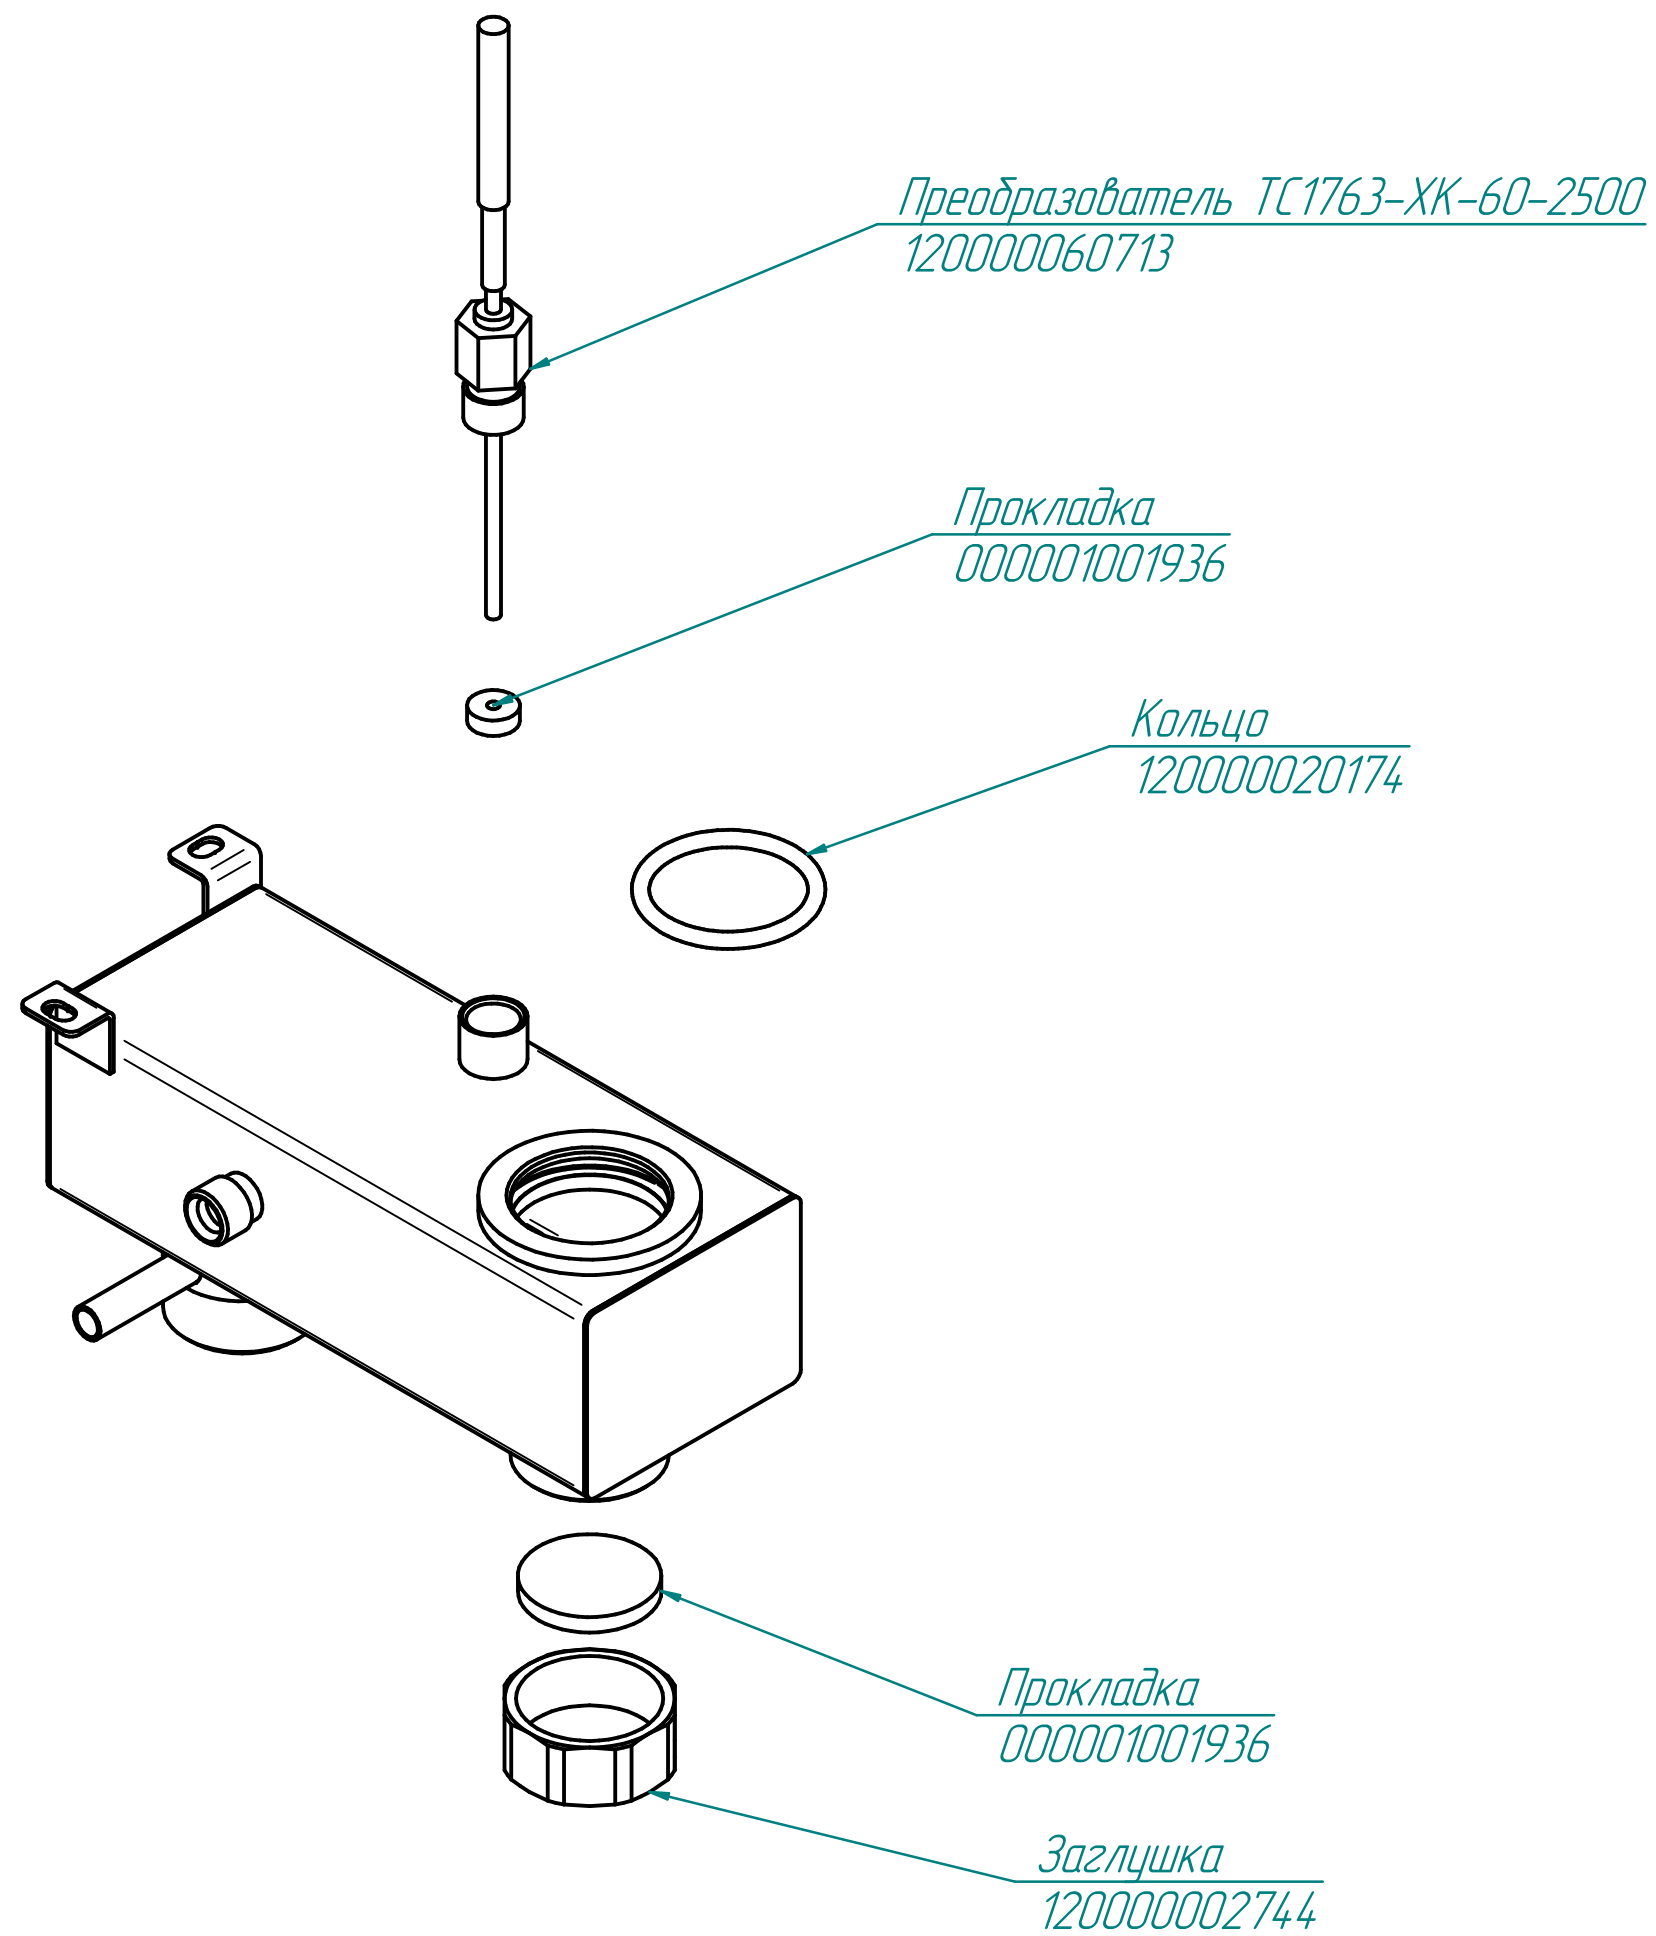

ПКА10-11ВМ2.19265.005РС

Пароконвектомат
ПКА10-1/1ВМ2