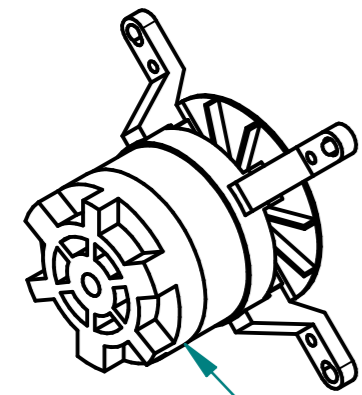

ПКА10-11ВМ2.19265.003РС

Пароконвектомат
ПКА10-1/1ВМ2

Контроллер
120000160247

Клавиатура "Абат-36-10"
120000061089

Фильтр
100000006078

ПКА10-11ВМ2.19265.004РС

Пароконвектомат
ПКА10-1/1ВМ2

ТЭН БЗ-12000W
120000060113