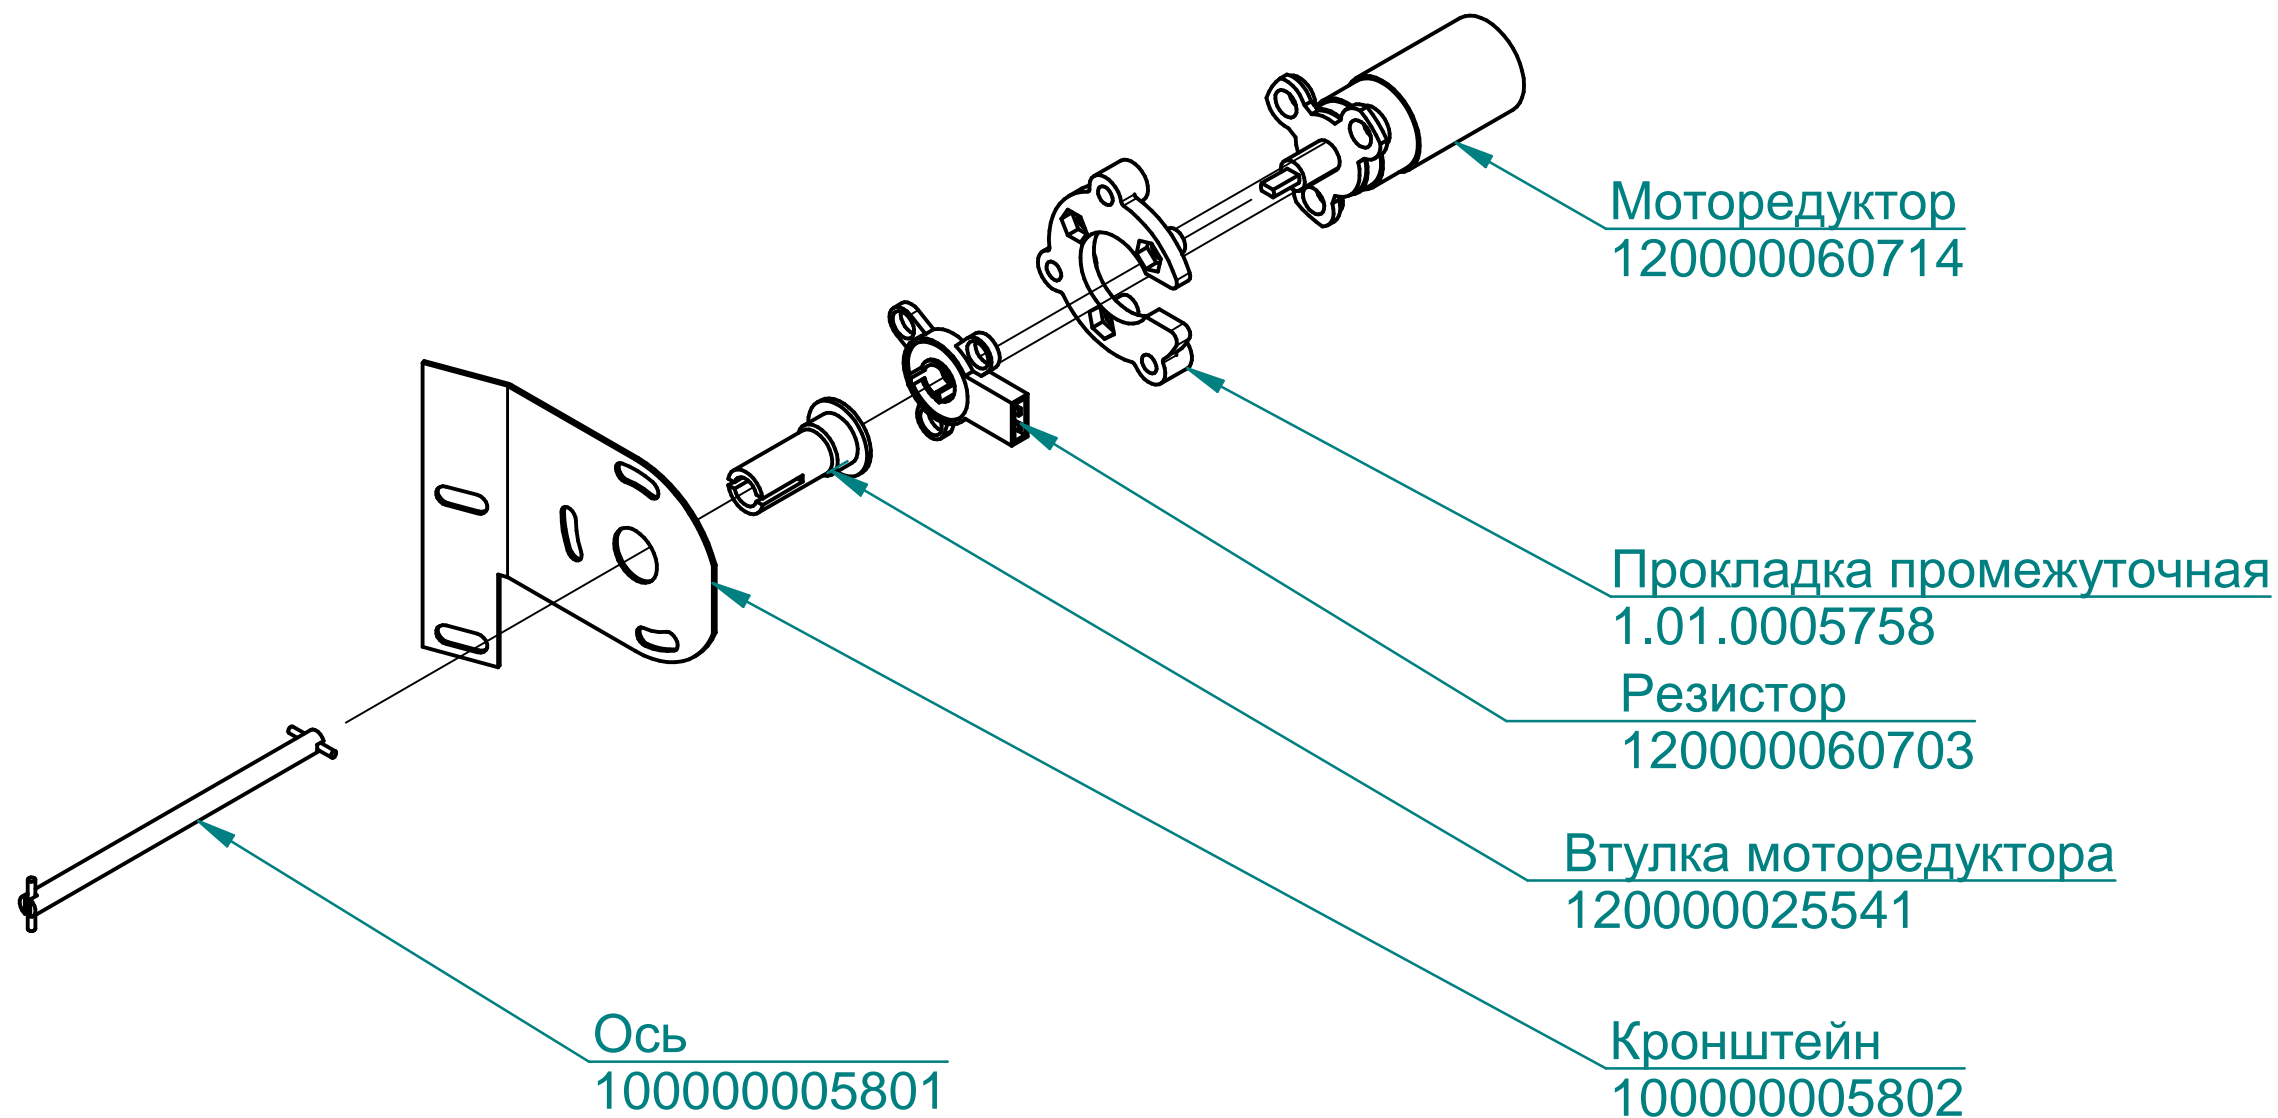

ПКА10-11ВМ2.19265.008РС

Пароконвектомат
ПКА10-1/1ВМ2