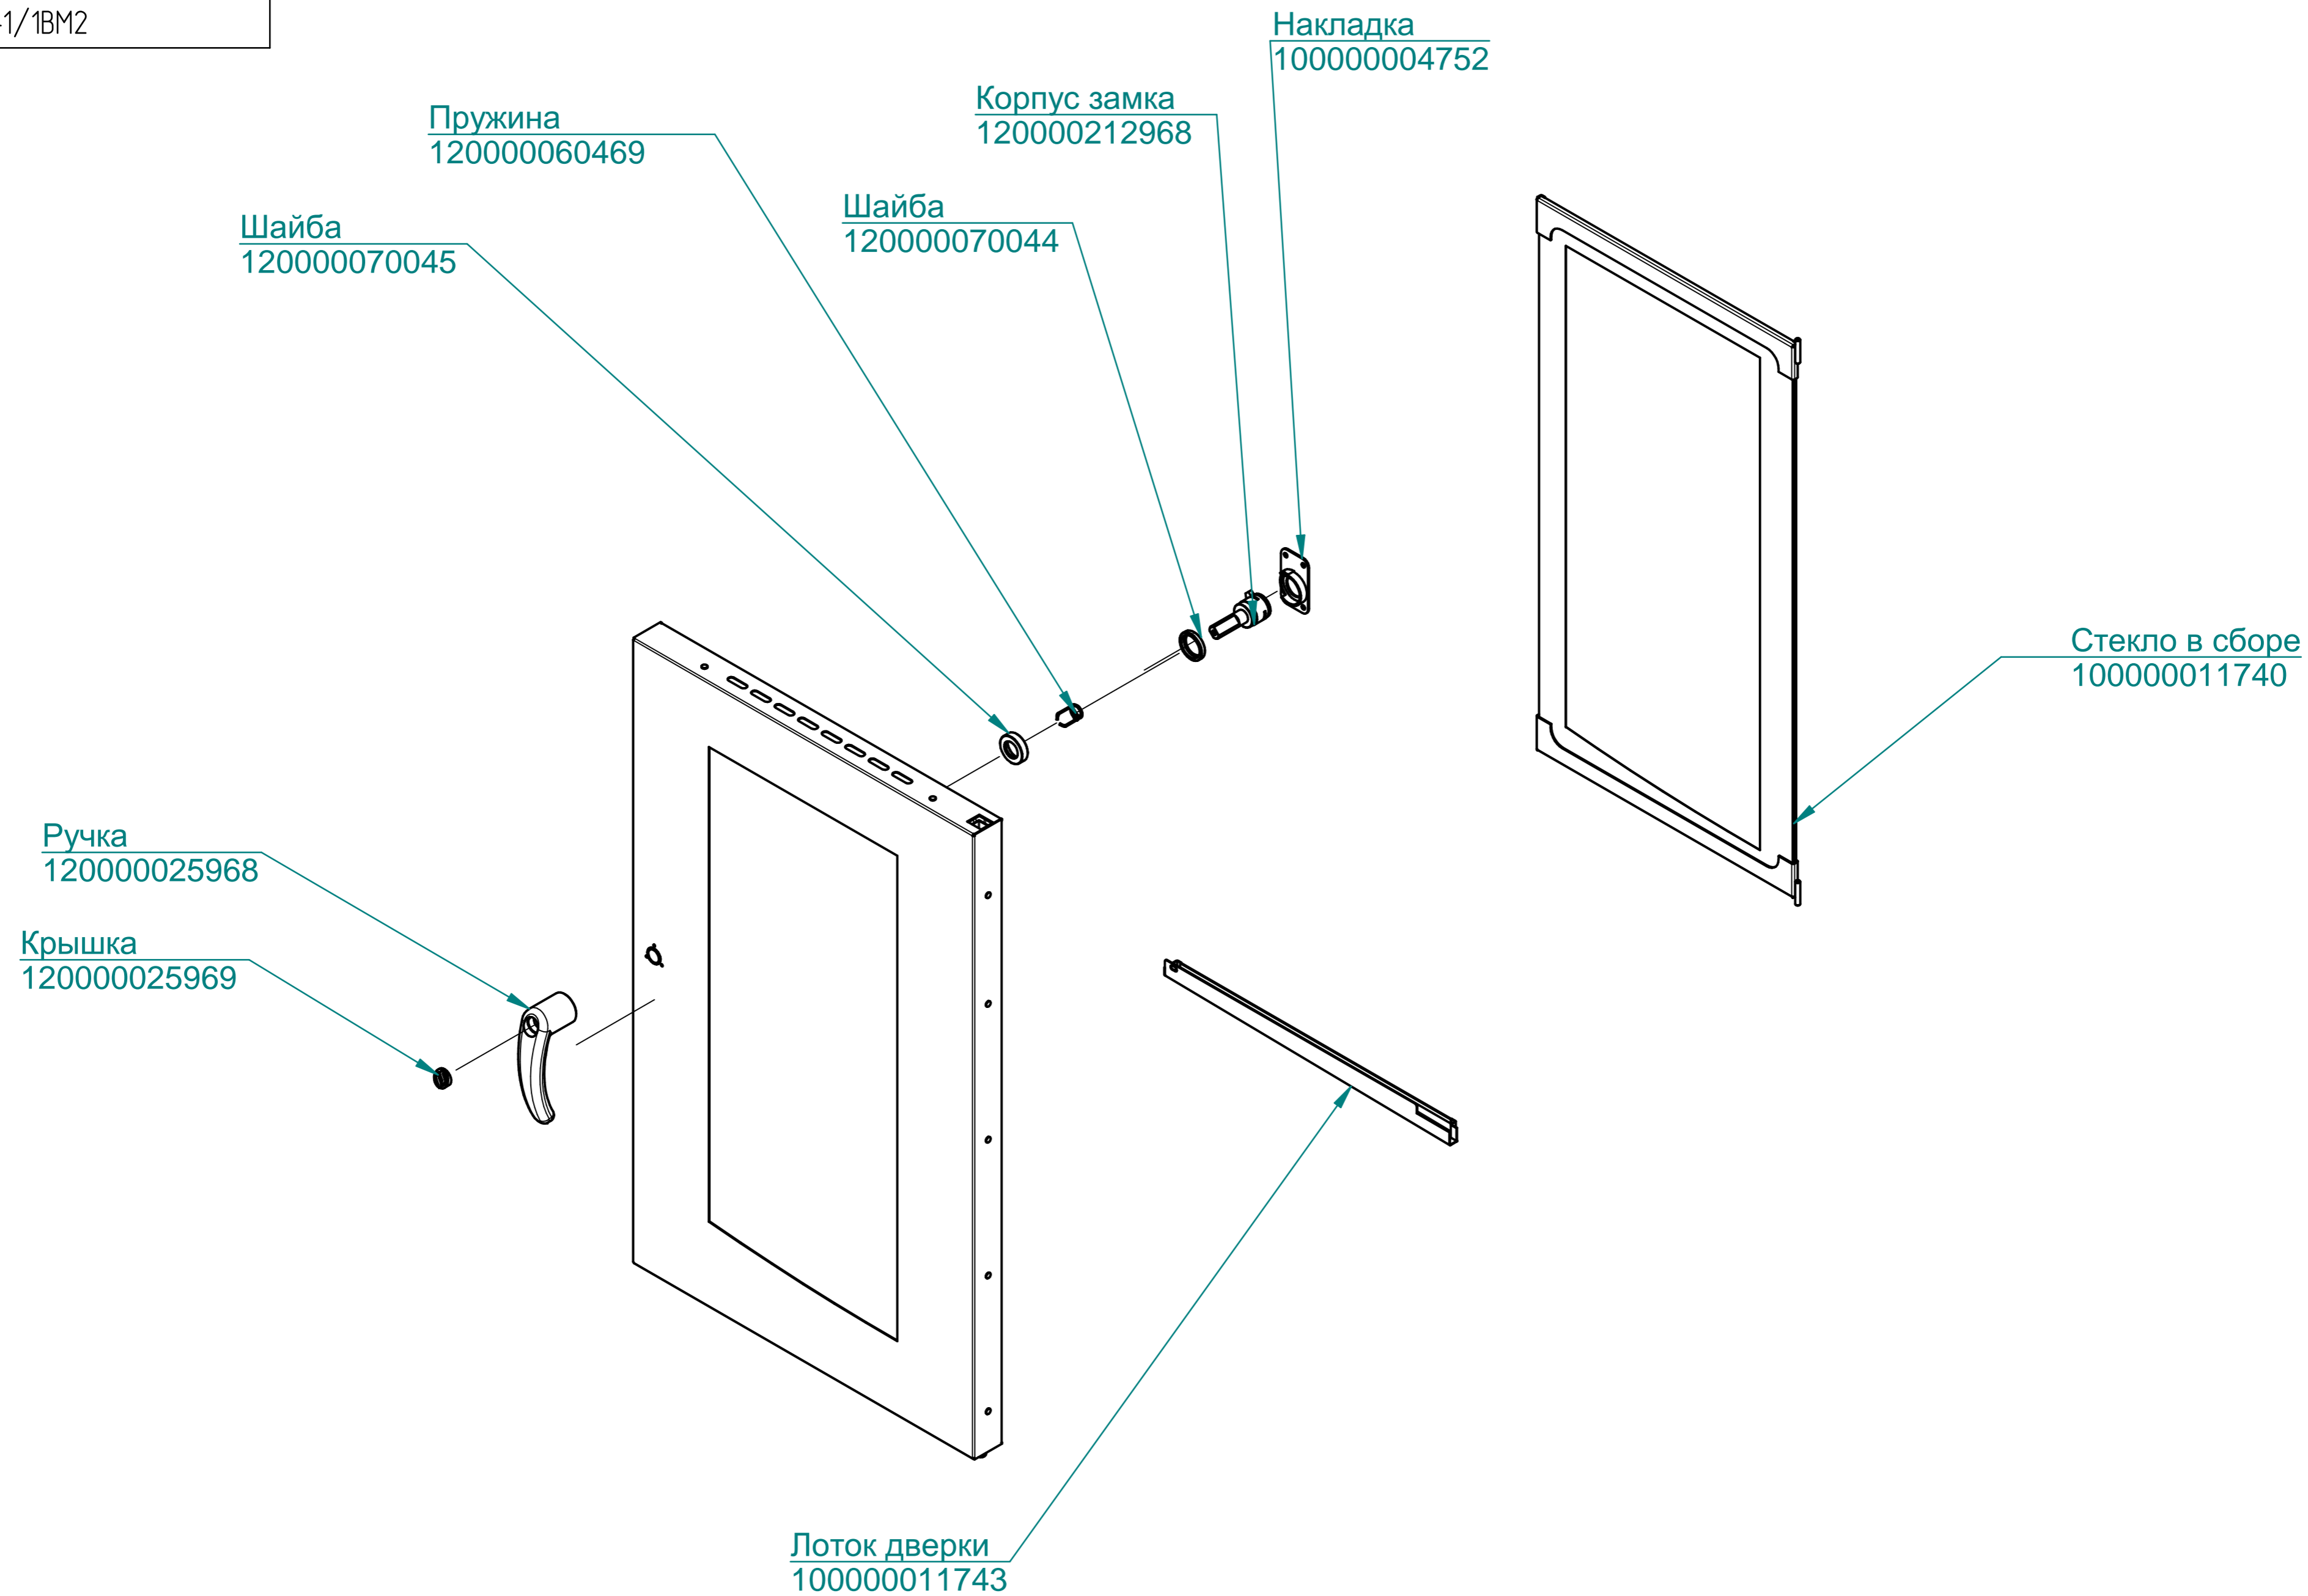

ПКА10-11ВМ2.19265.002РС

Пароконвектомат
ПКА10-1/1ВМ2