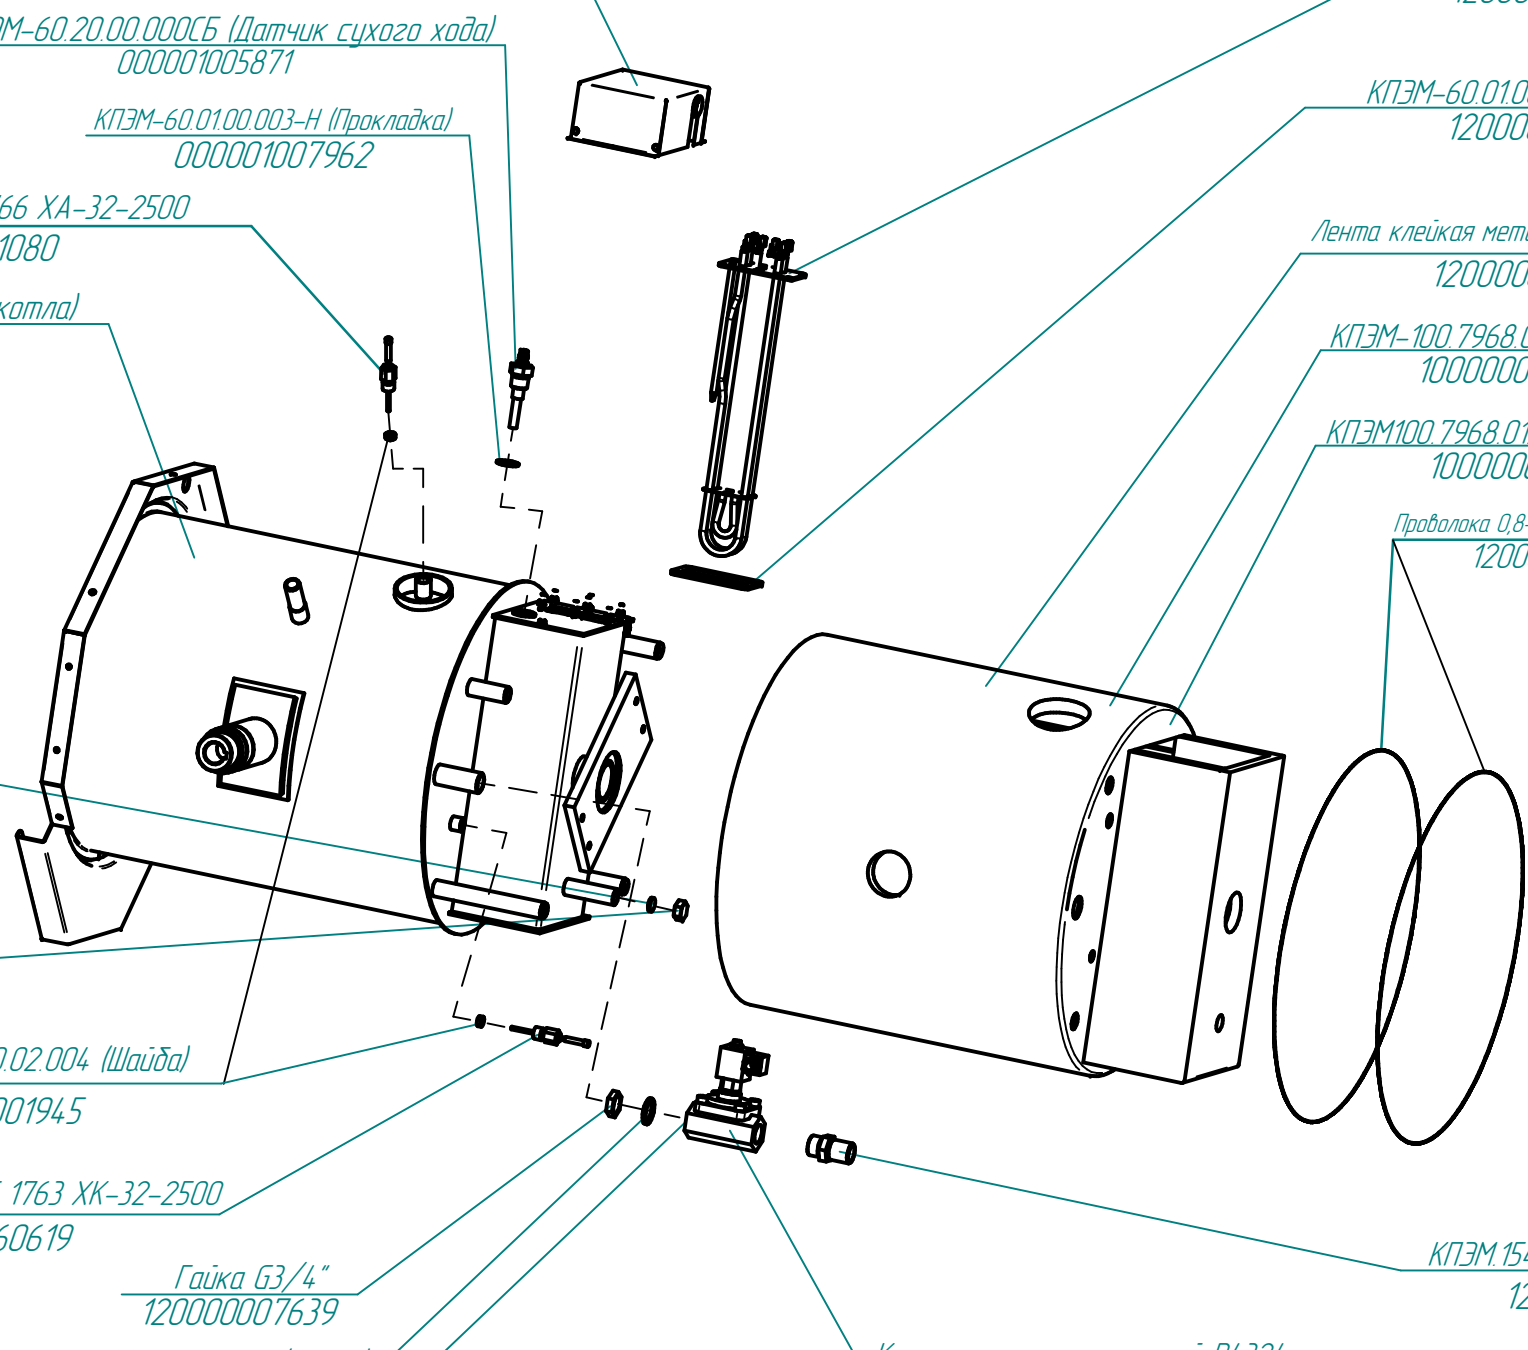

КПЭМ-60-0М2.18909.006РС
Котлы пищеварочные опрокидывающиеся с миксером (60л)

КПЭМ.1177.01.13.000-01СБ (Кородка)
100000010232

ТЭН ВЗ-245А 8,5/9,0 Р 230
120000060750

КПЭМ-60.20.00.000СБ (Датчик сухого хода)
000001005871

КПЭМ-60.01.00.003-Н (Прокладка)
000001007962

КПЭМ-60.01.00.002(Прокладка)
120000002848

Преобразователь ТС 1766 ХА-32-2500
120000061080

Лента клейкая металл 100*50 AVIORA PROFFI
120000020796

КПЭМ.18909.01.01.000СБ (Корпус котла)
100000013592

КПЭМ-100.7968.01.00.003 (Утеплитель)
1000000008170

КПЭМ100.7968.01.00.005 (Утеплитель)
1000000008173

Проволока 0,8-0-1Ц ГОСТ 3282-74 L=2,9м
120000011328

КПЭМ-60.01.00.001(Прокладка)
000001007960

Заглушка G1/2"
120000002414

ПКА6-15.00.02.004 (Шайба)
000001001945

Преобразователь ТС 1763 ХК-32-2500
120000060619

Гайка G3/4"
120000007639

КПЭМ.154.6.01.20.002 (Штыцер)
120000025167

КПЭМ.154.6.01.20.01 (Шайба)
100000001322

Фитинг G3/4-1" TRm06204
120000020516

Клапан электромагнитный D4.324
120000060274