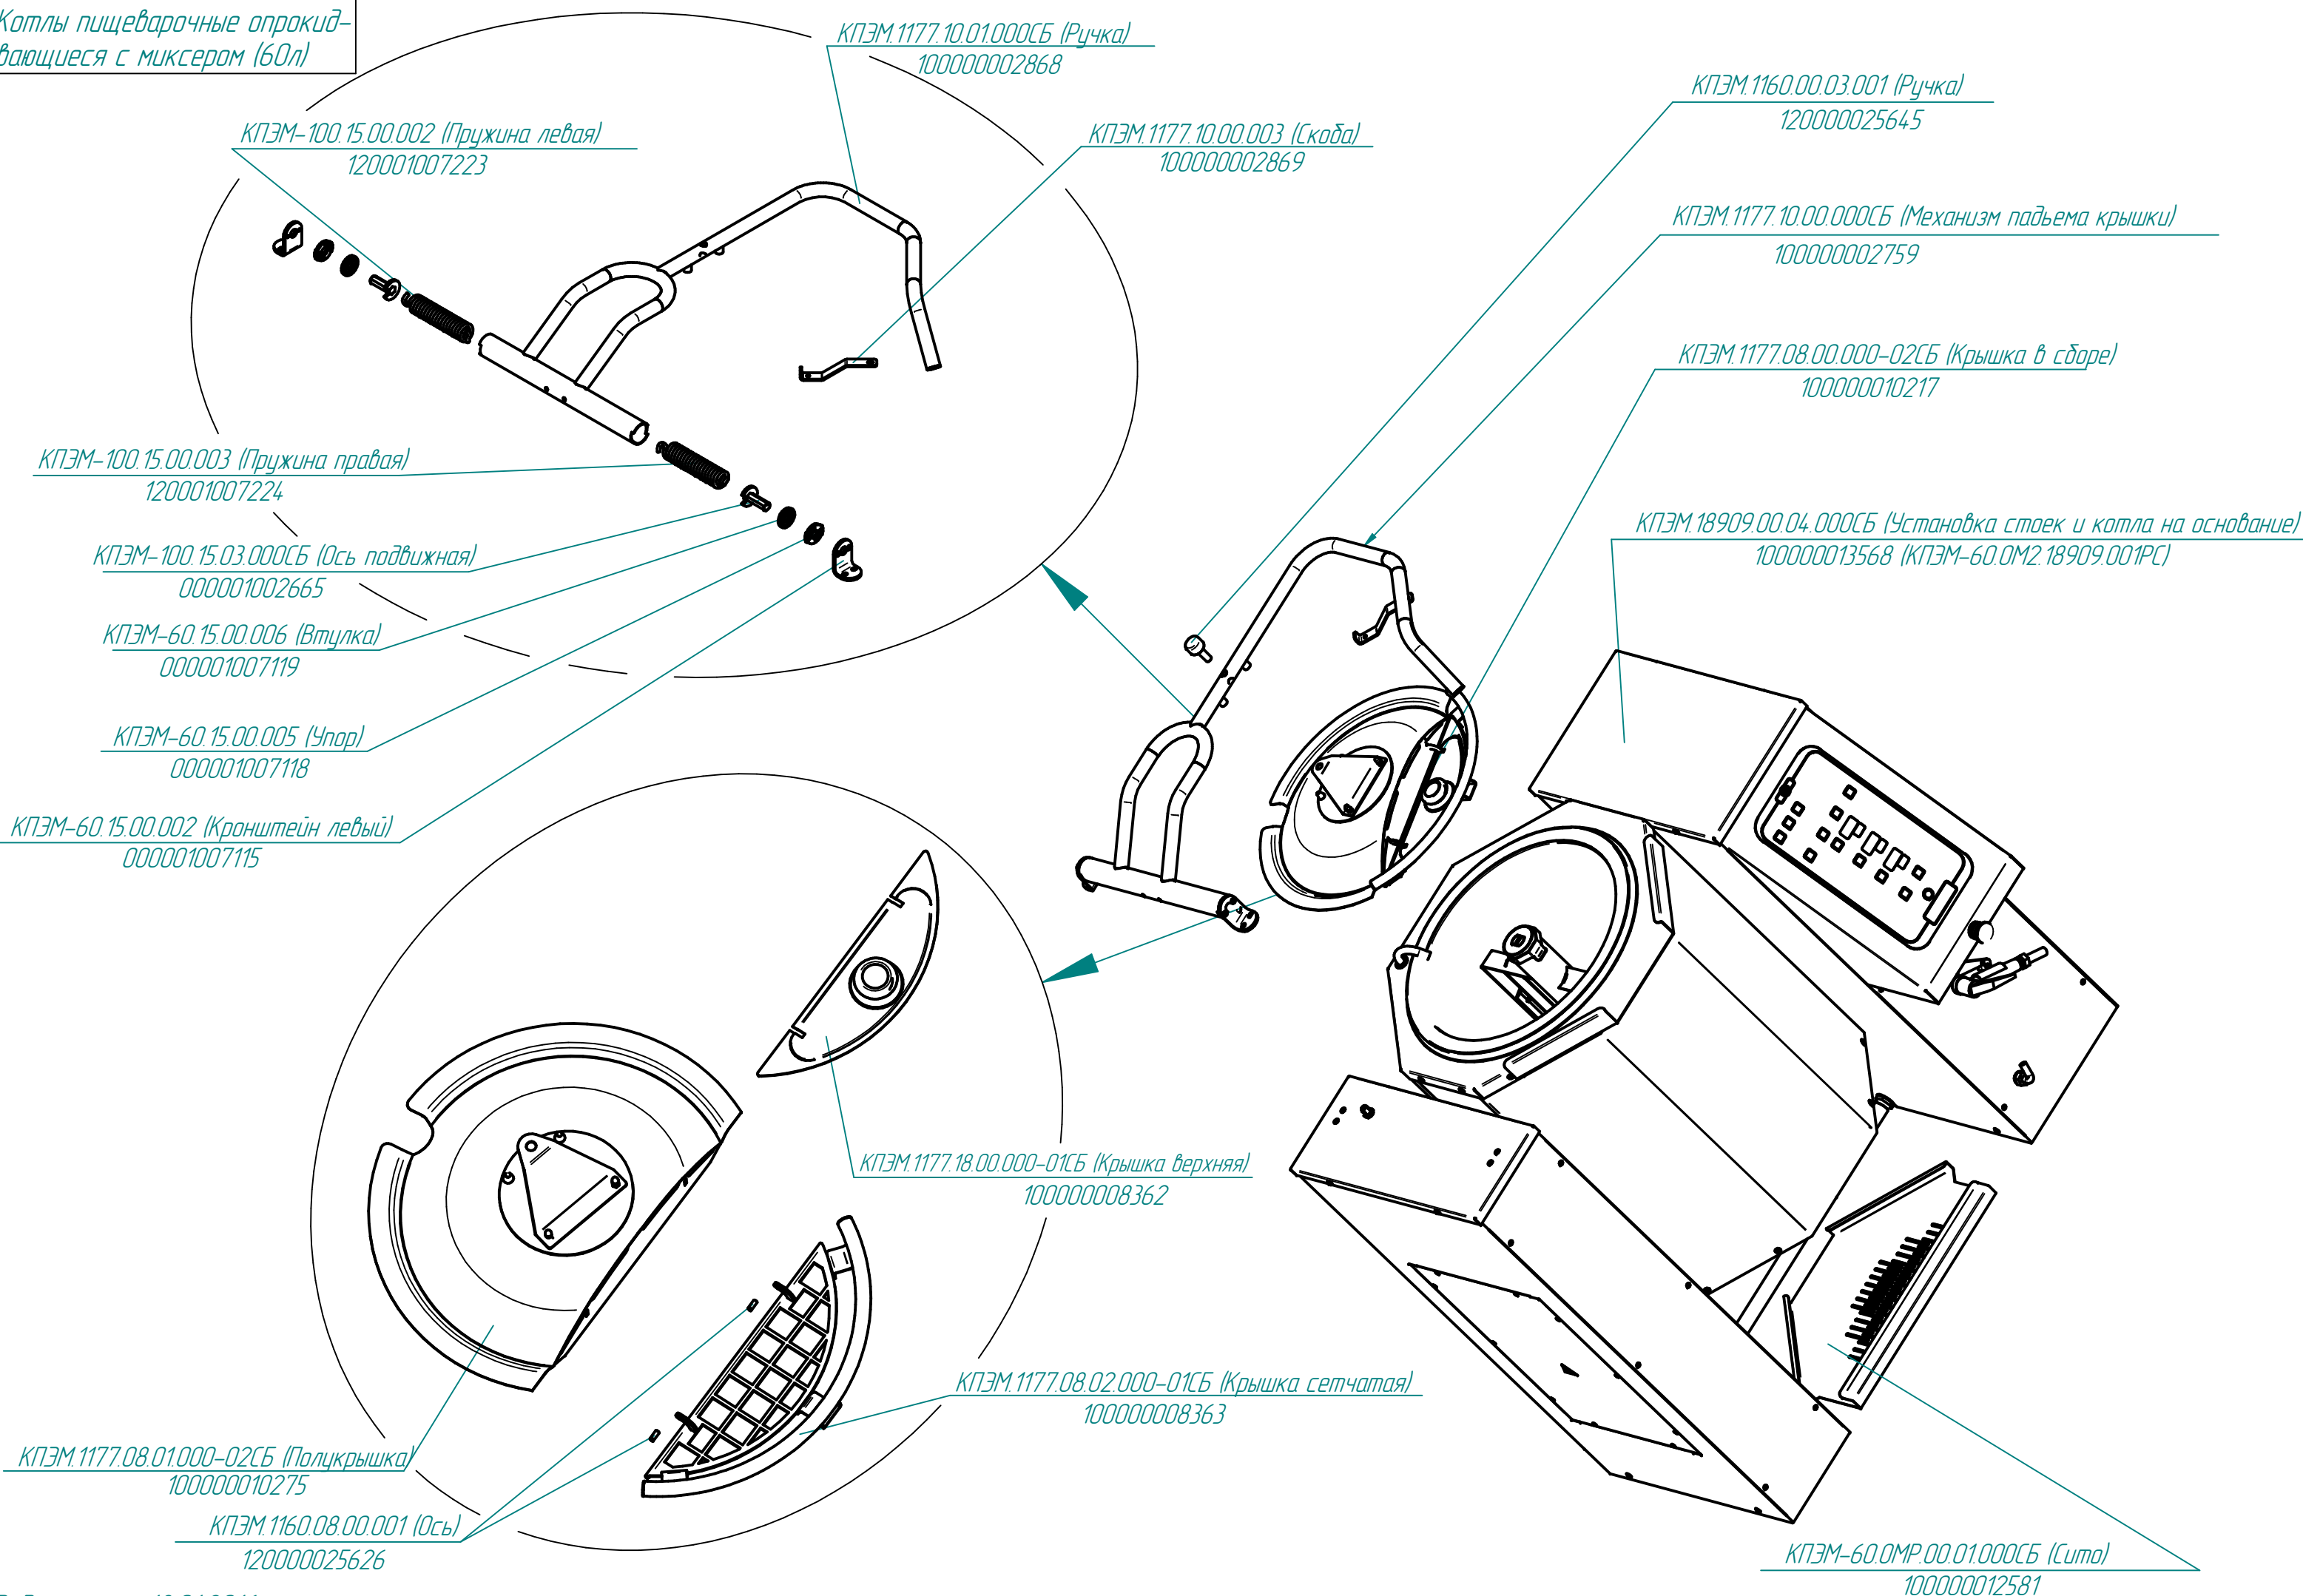

КПЭМ-60-0М2.18909.000РС
Котлы пищеварочные опрокидывающиеся с миксером (60л)