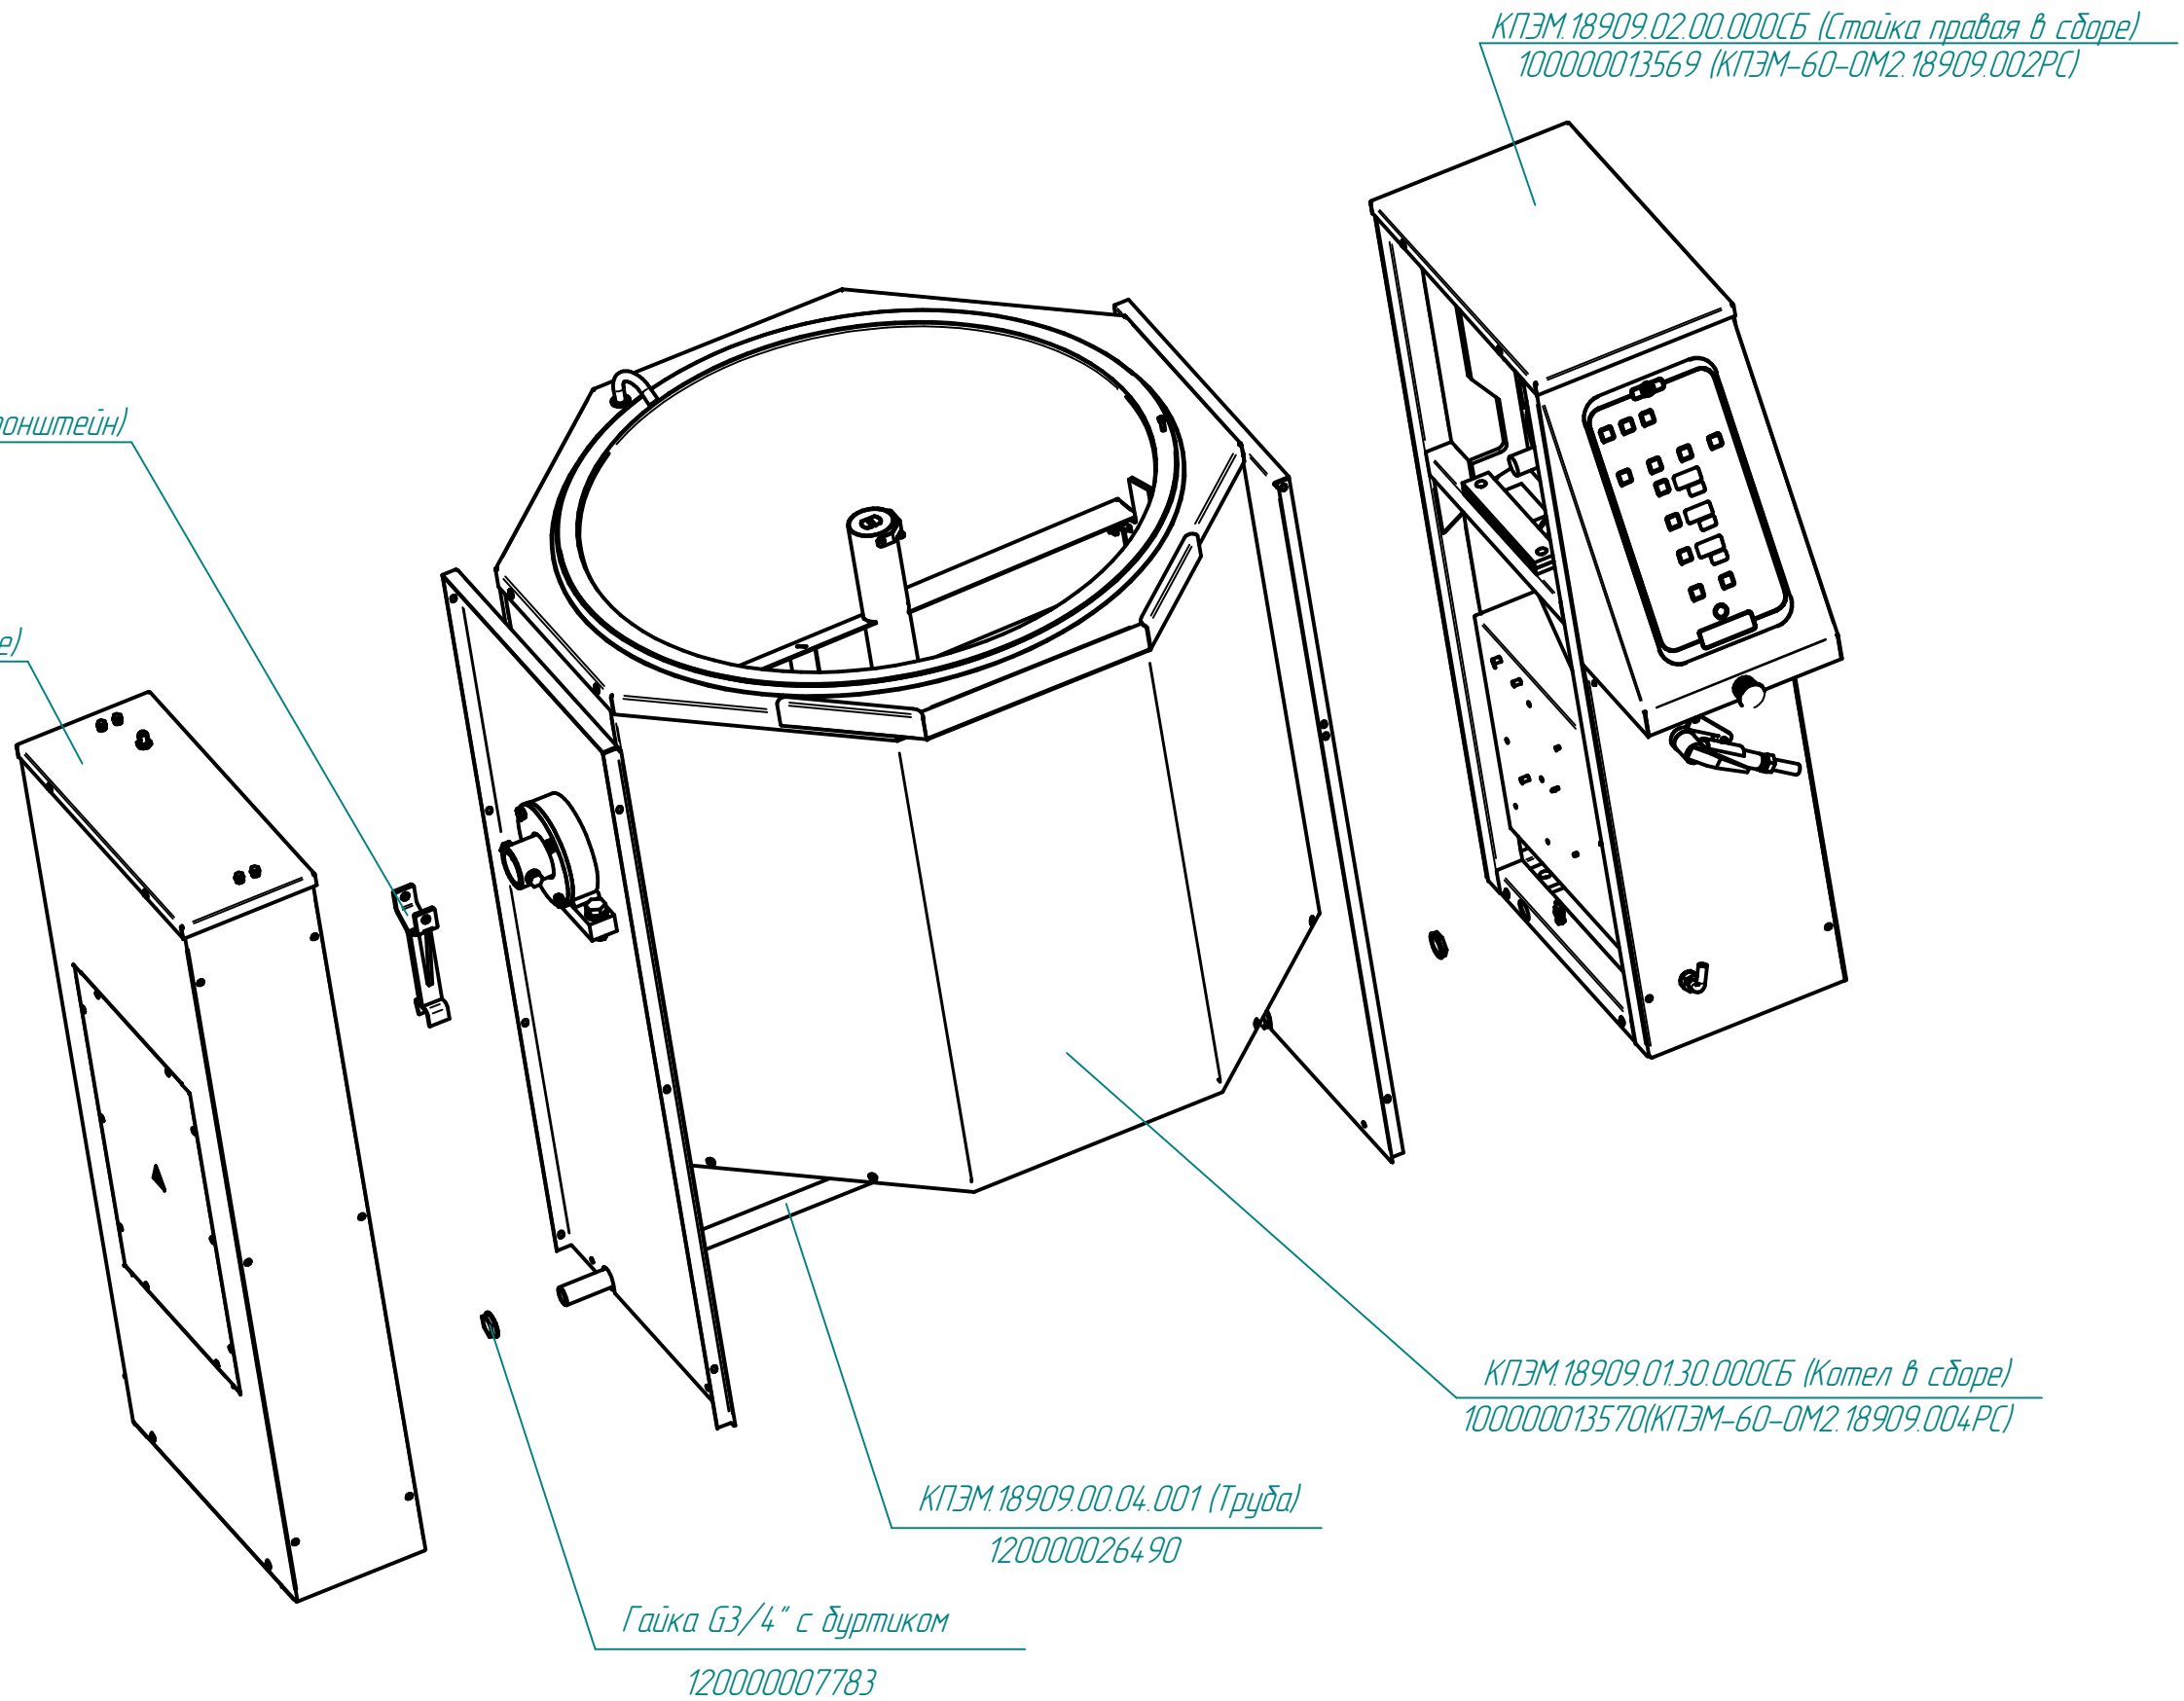

КПЭМ-60-0М2.18909.001РС
Котлы пищеварочные опрокидывающиеся с миксером(60 л)

КПЭМ.1160.17.00.000СБ (Кронштейн)
100000000624

КПЭМ.18909.03.00.000СБ (Стойка левая в сборе)
100000013571 (КПЭМ-60-0М2.18909.003РС)