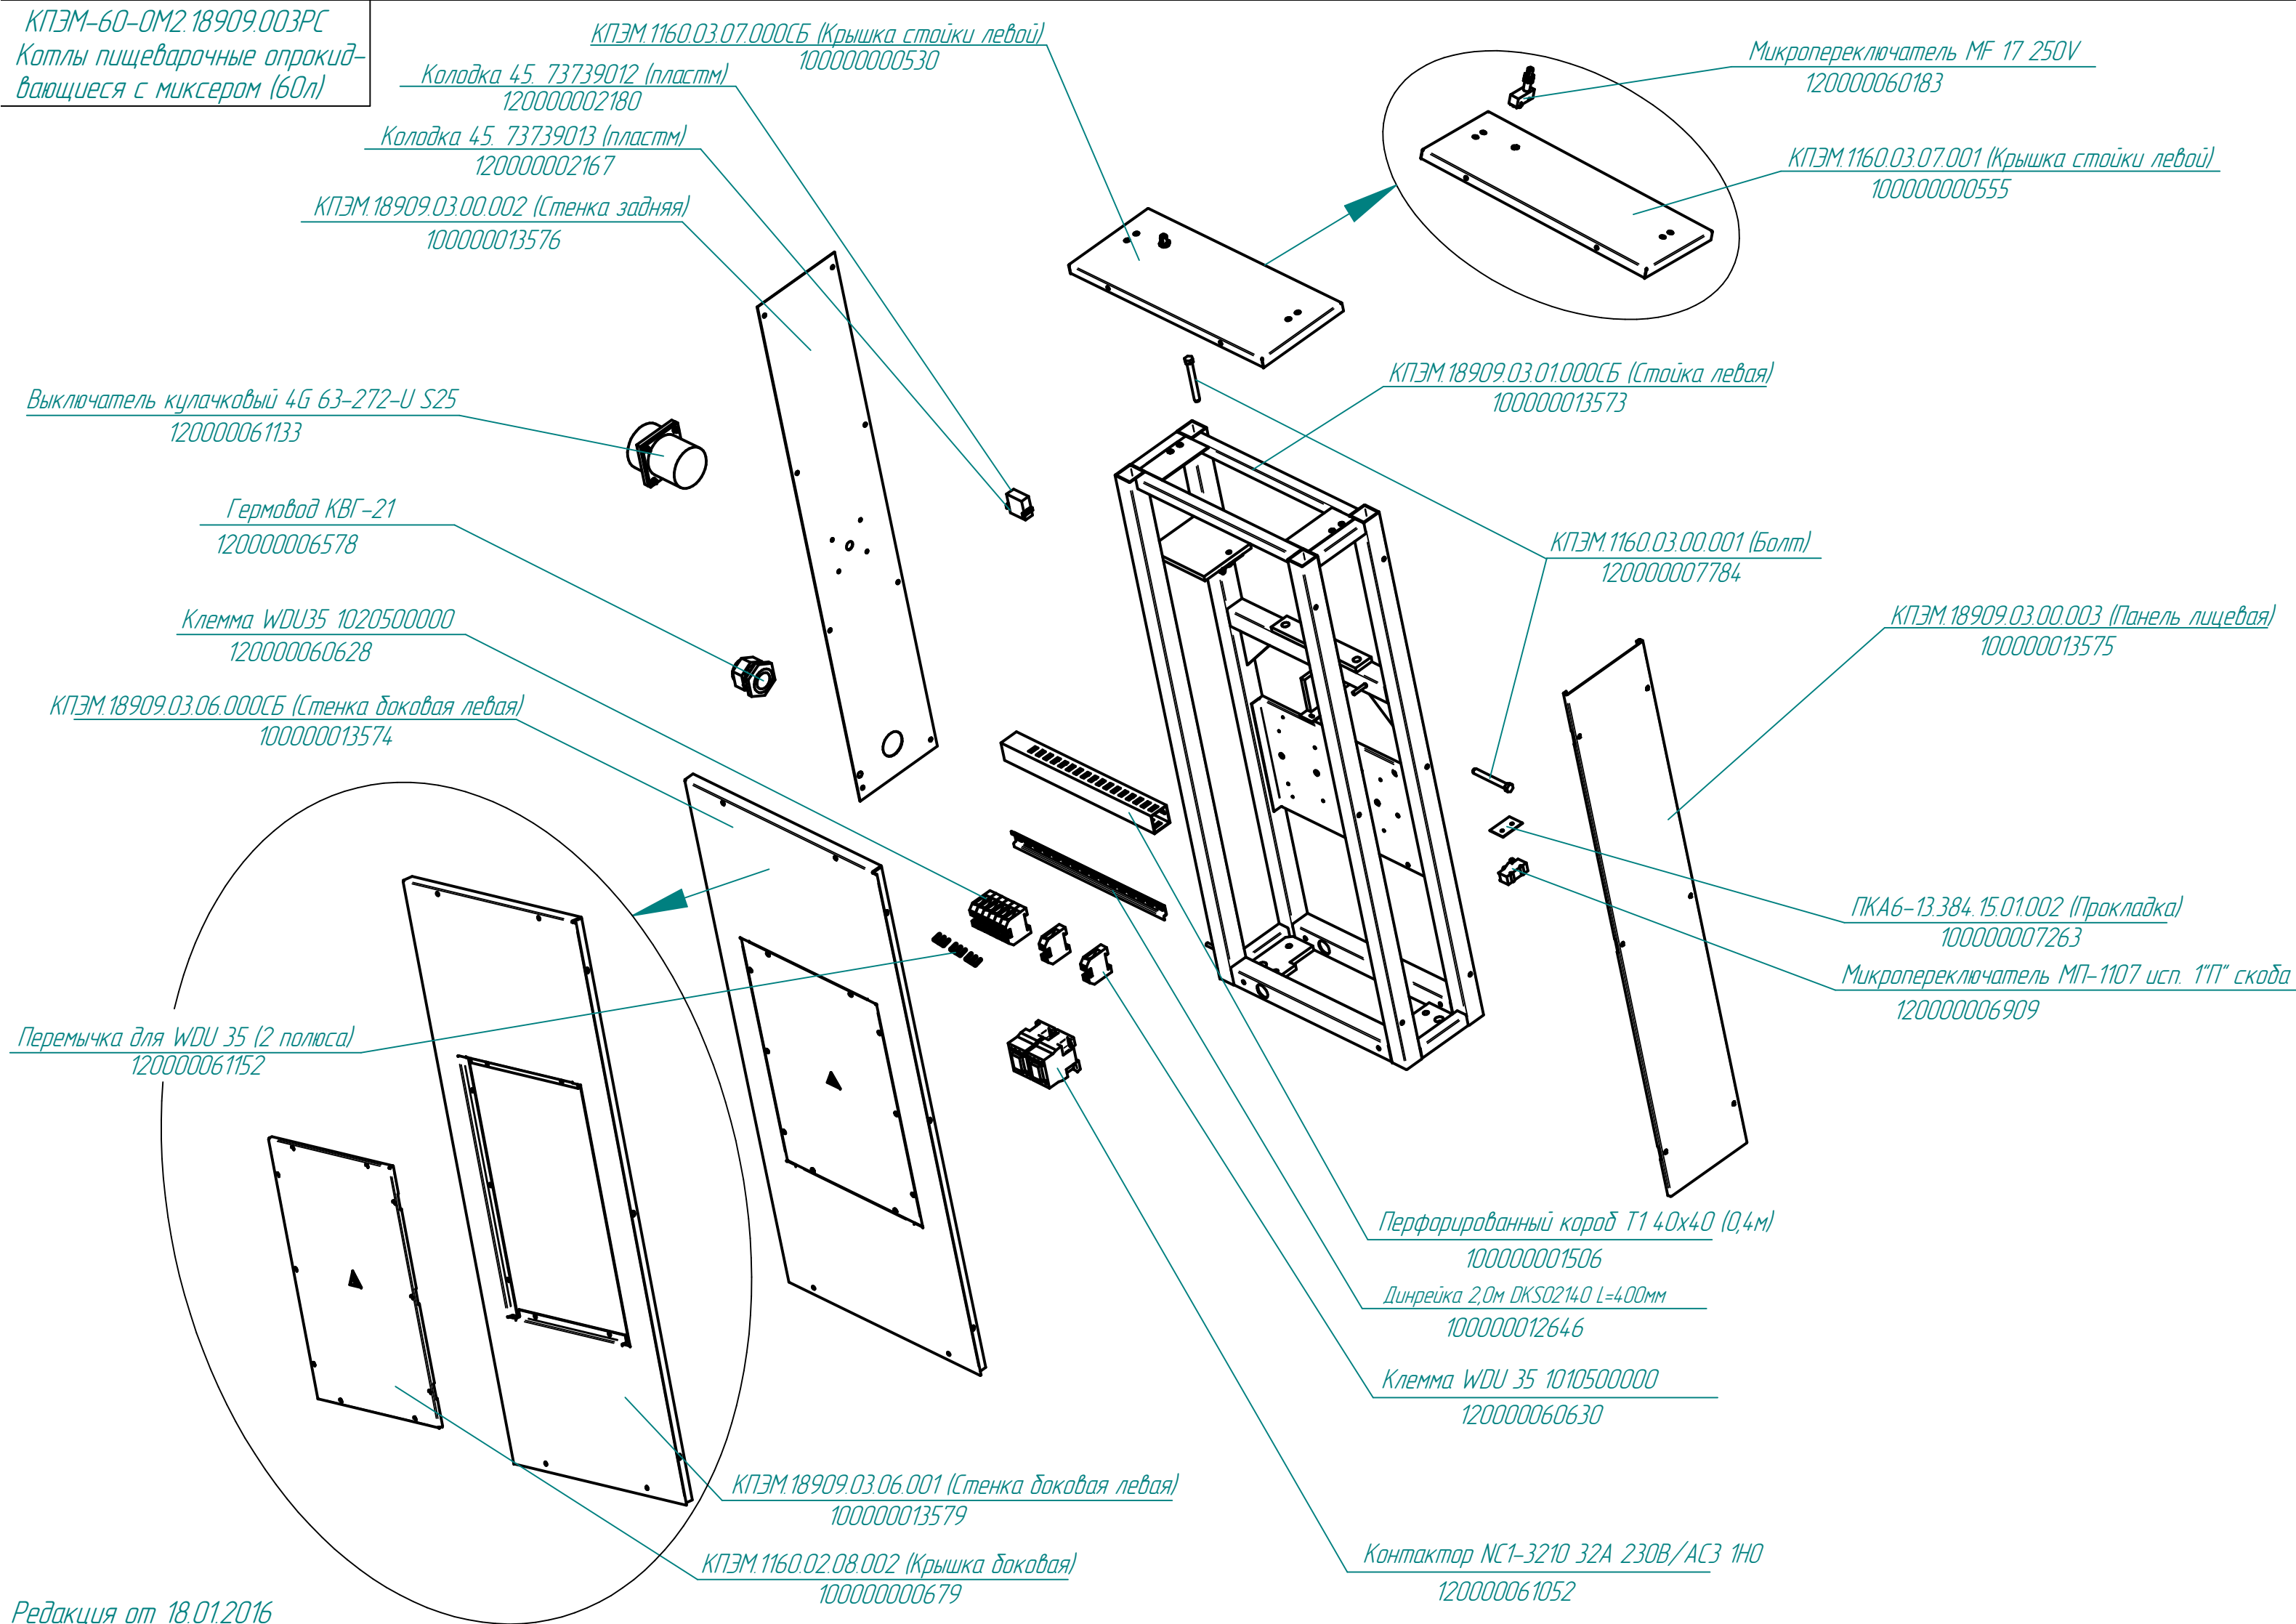

КПЭМ-60-0М2.18909.003РС
Котлы пищеварочные опрокидывающиеся с миксером (60л)

КПЭМ.1160.03.07.000СБ (Крышка стойки левой)
100000000530

Колодка 45. 73739012 (пластм)
120000002180

Колодка 45. 73739013 (пластм)
120000002167