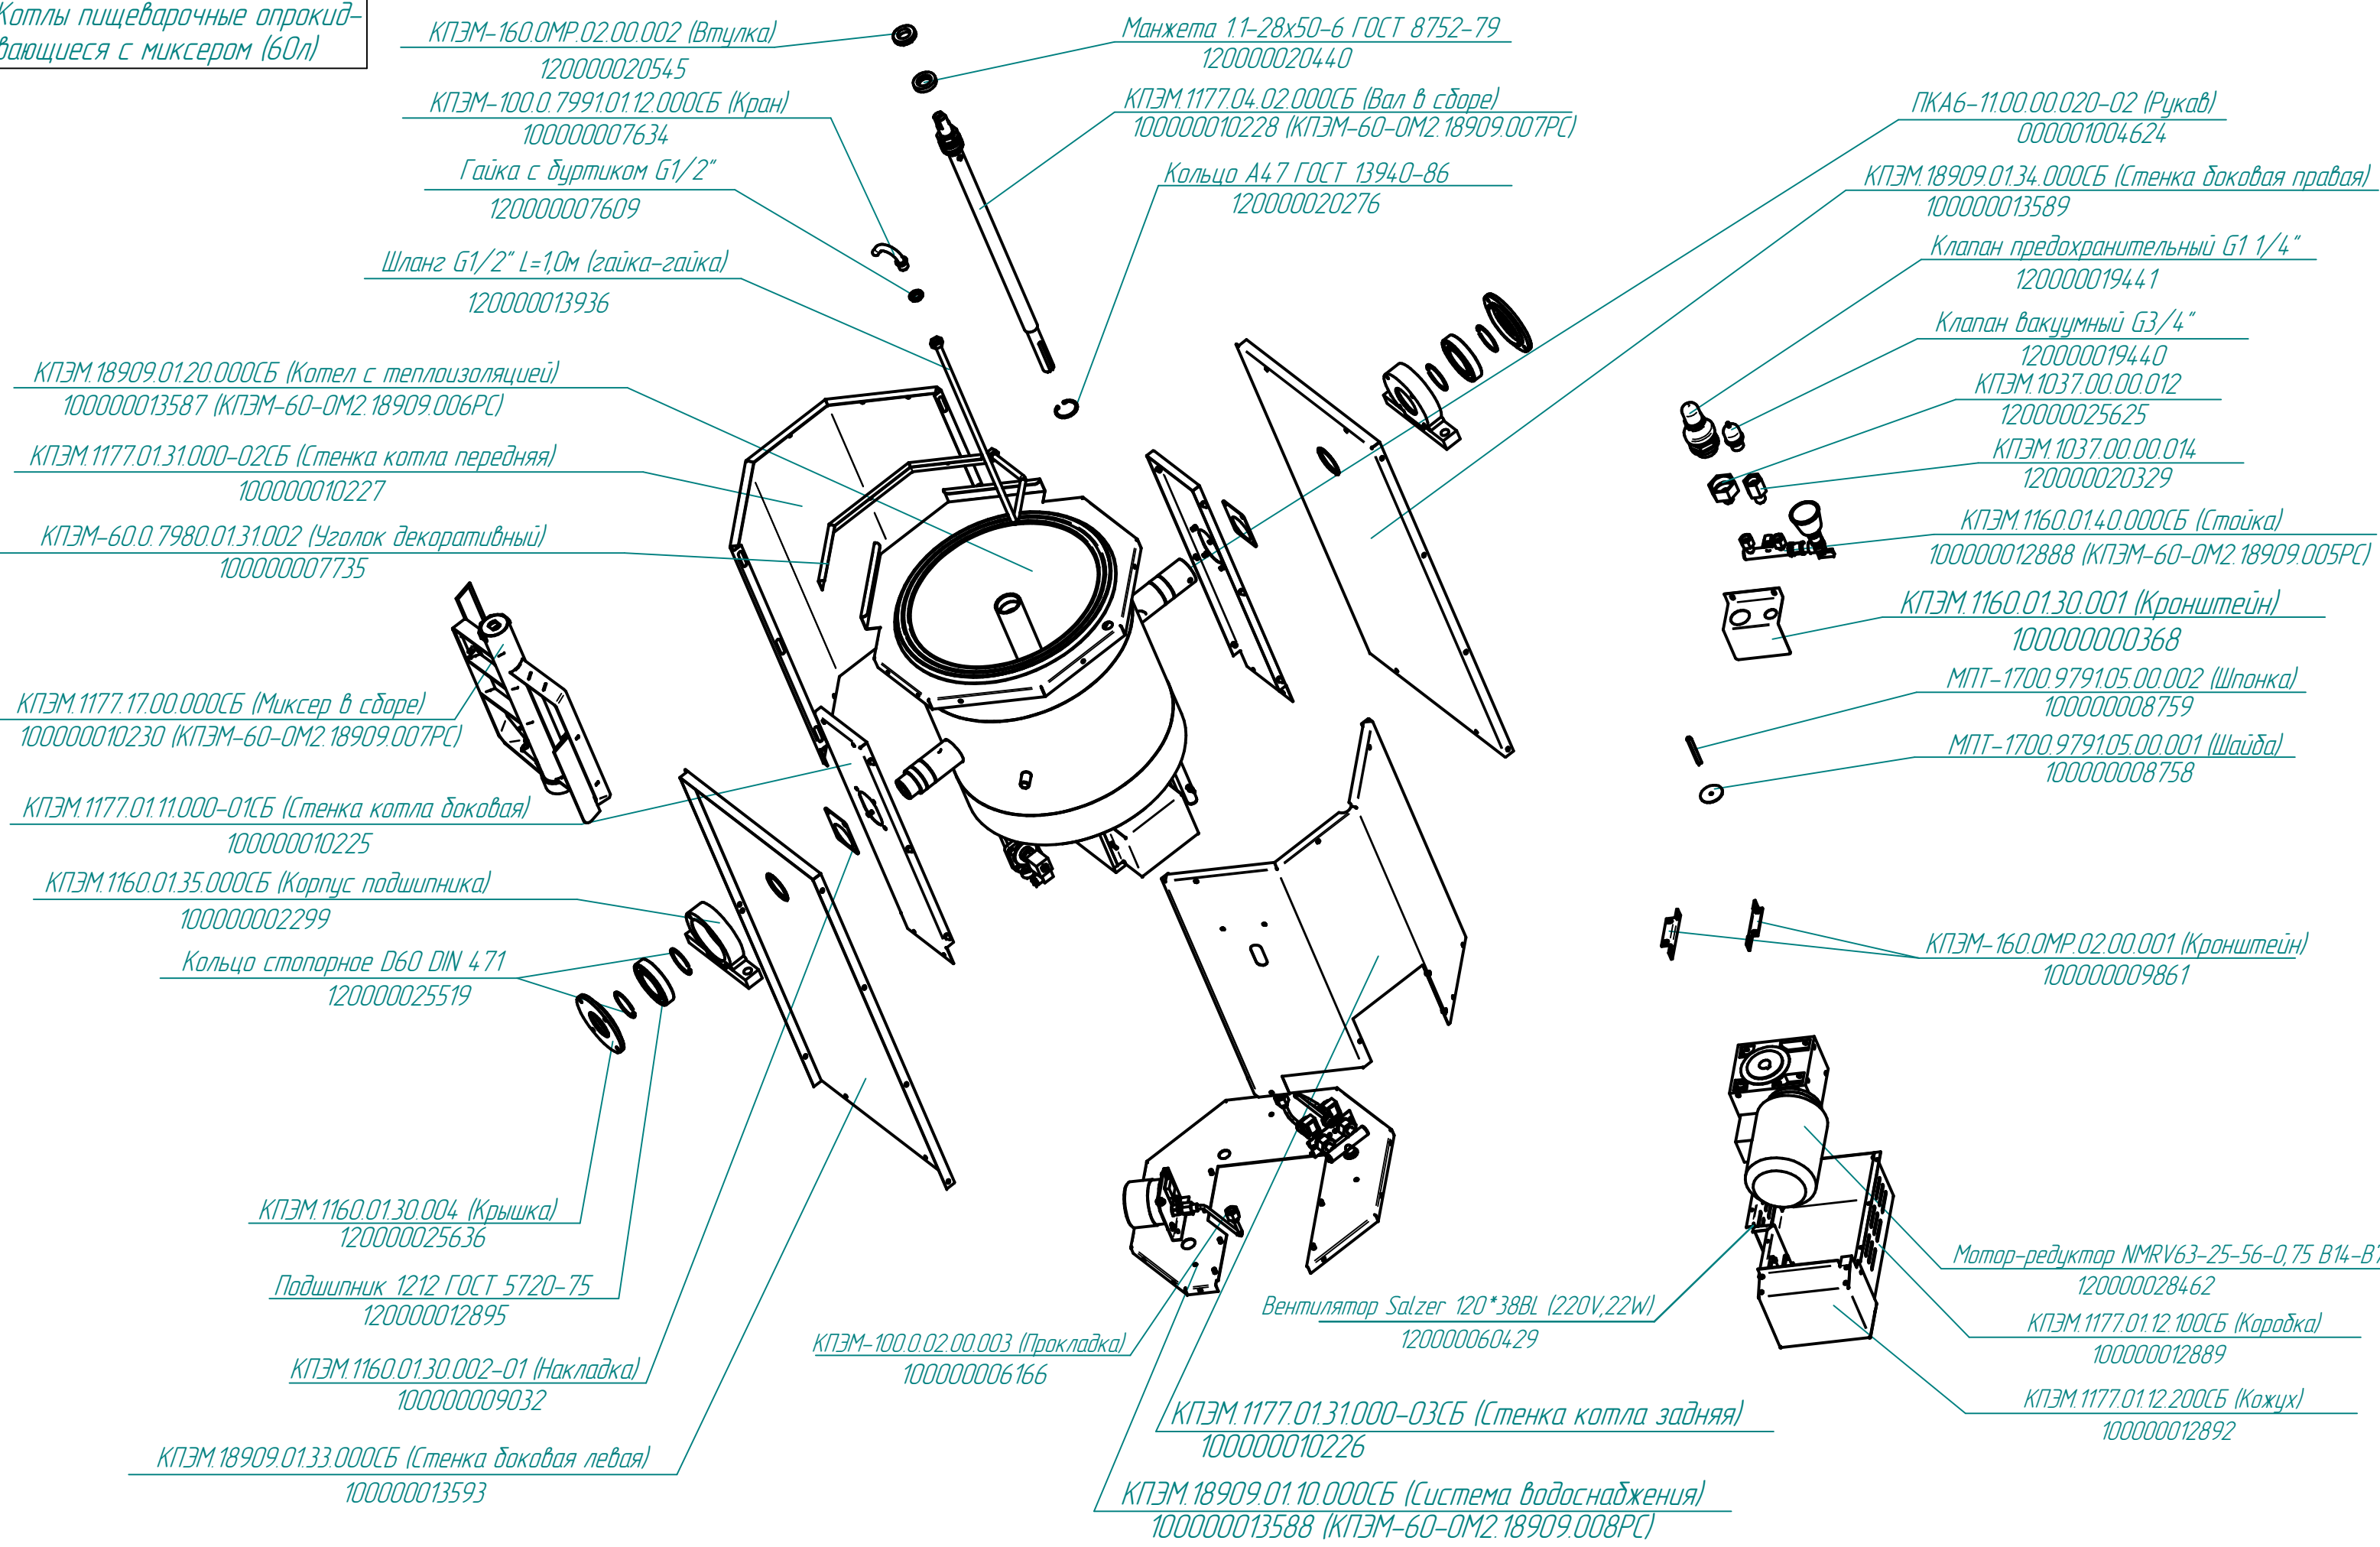

КПЭМ-60-0М2.18909.004РС
Котлы пищеварочные опрокидывающиеся с миксером (60л)

КПЭМ-160.0МР.02.00.002 (Втулка)
120000020545

КПЭМ-100.0.7991.01.12.000СБ (Кран)
100000007634

Гайка с буртиком G1/2"
120000007609

Шланг G1/2" L=1,0м (гайка-гайка)
120000013936

КПЭМ.18909.01.20.000СБ (Котел с теплоизоляцией)
100000013587 (КПЭМ-60-0М2.18909.006РС)

КПЭМ.1177.01.31.000-02СБ (Стенка котла передняя)
100000010227

КПЭМ-60.0.7980.01.31.002 (Уголок декоративный)
100000007735

КПЭМ.1177.17.00.000СБ (Миксер в сборе)
100000010230 (КПЭМ-60-0М2.18909.007РС)

КПЭМ.1177.01.11.000-01СБ (Стенка котла боковая)
100000010225

КПЭМ.1160.01.35.000СБ (Корпус подшипника)
100000002299

Кольцо стопорное D60 DIN 471
120000025519

КПЭМ.1160.01.30.004 (Крышка)
120000025636

Подшипник 1212 ГОСТ 5720-75
120000012895

КПЭМ.1160.01.30.002-01 (Накладка)
100000009032

КПЭМ.18909.01.33.000СБ (Стенка боковая левая)
100000013593

Манжета 11-28x50-6 ГОСТ 8752-79
120000020440

КПЭМ.1177.04.02.000СБ (Вал в сборе)
100000010228 (КПЭМ-60-0М2.18909.007РС)

Кольцо А47 ГОСТ 13940-86
120000020276

КПЭМ-100.0.02.00.003 (Прокладка)
100000006166

КПЭМ.1177.01.31.000-03СБ (Стенка котла задняя)
100000010226

КПЭМ.18909.01.10.000СБ (Система водоснабжения)
100000013588 (КПЭМ-60-0М2.18909.008РС)

ПКА6-11.00.00.020-02 (Рукав)
000001004624

КПЭМ.18909.01.34.000СБ (Стенка боковая правая)
100000013589

Клапан предохранительный G1 1/4"
120000019441

Клапан вакуумный G3/4"
120000019440

КПЭМ.1037.00.00.012
120000025625

КПЭМ.1037.00.00.014
120000020329

КПЭМ.1160.01.40.000СБ (Стойка)
100000012888 (КПЭМ-60-0М2.18909.005РС)

КПЭМ.1160.01.30.001 (Кронштейн)
100000000368

МПТ-1700.9791.05.00.002 (Шпонка)
100000008759

МПТ-1700.9791.05.00.001 (Шайба)
100000008758

КПЭМ-160.0МР.02.00.001 (Кронштейн)
100000009861

Вентилятор Salzer 120*38BL (220V,22W)
120000060429

Мотор-редуктор NMRV63-25-56-0,75 B14-B7
120000028462

КПЭМ.1177.01.12.100СБ (Коробка)
100000012889

КПЭМ.1177.01.12.200СБ (Кожух)
100000012892