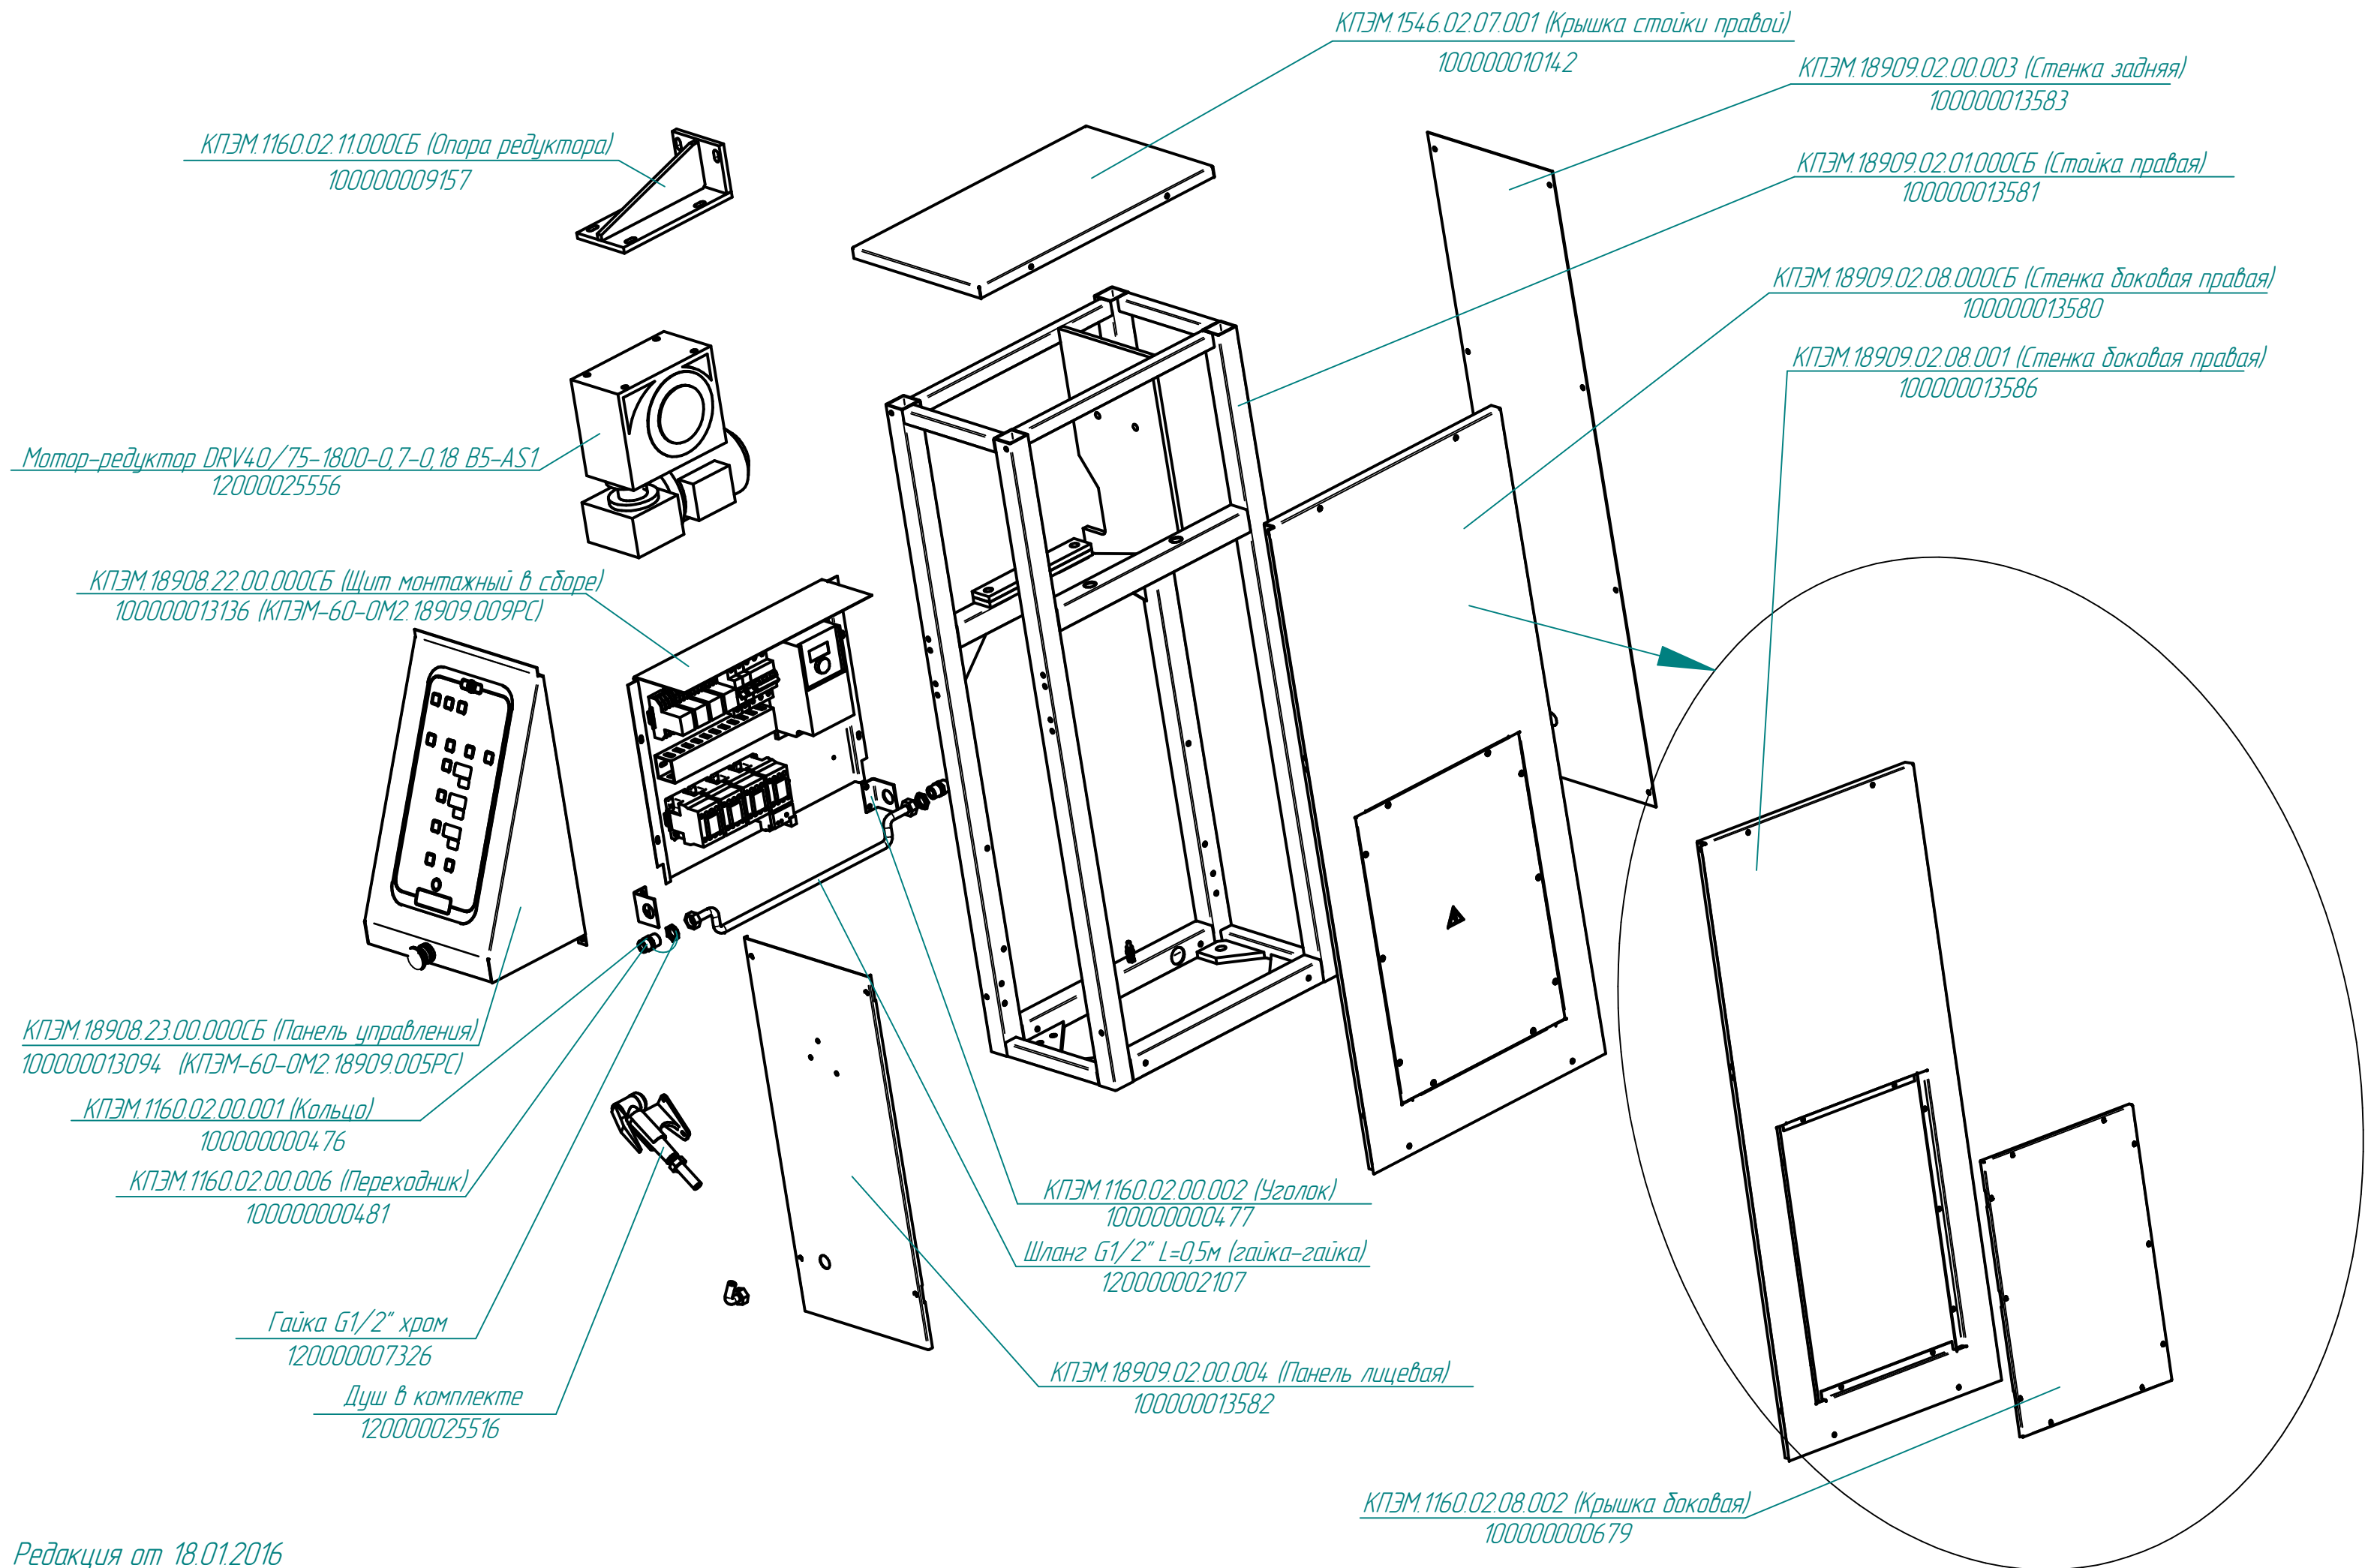

КПЭМ-60-0М2.18909.001РС
Котлы пищеварочные опрокидывающиеся с миксером(60 л)

КПЭМ.1160.17.00.000СБ (Кронштейн)
100000000624

КПЭМ.18909.03.00.000СБ (Стойка левая в сборе)
100000013571 (КПЭМ-60-0М2.18909.003РС)