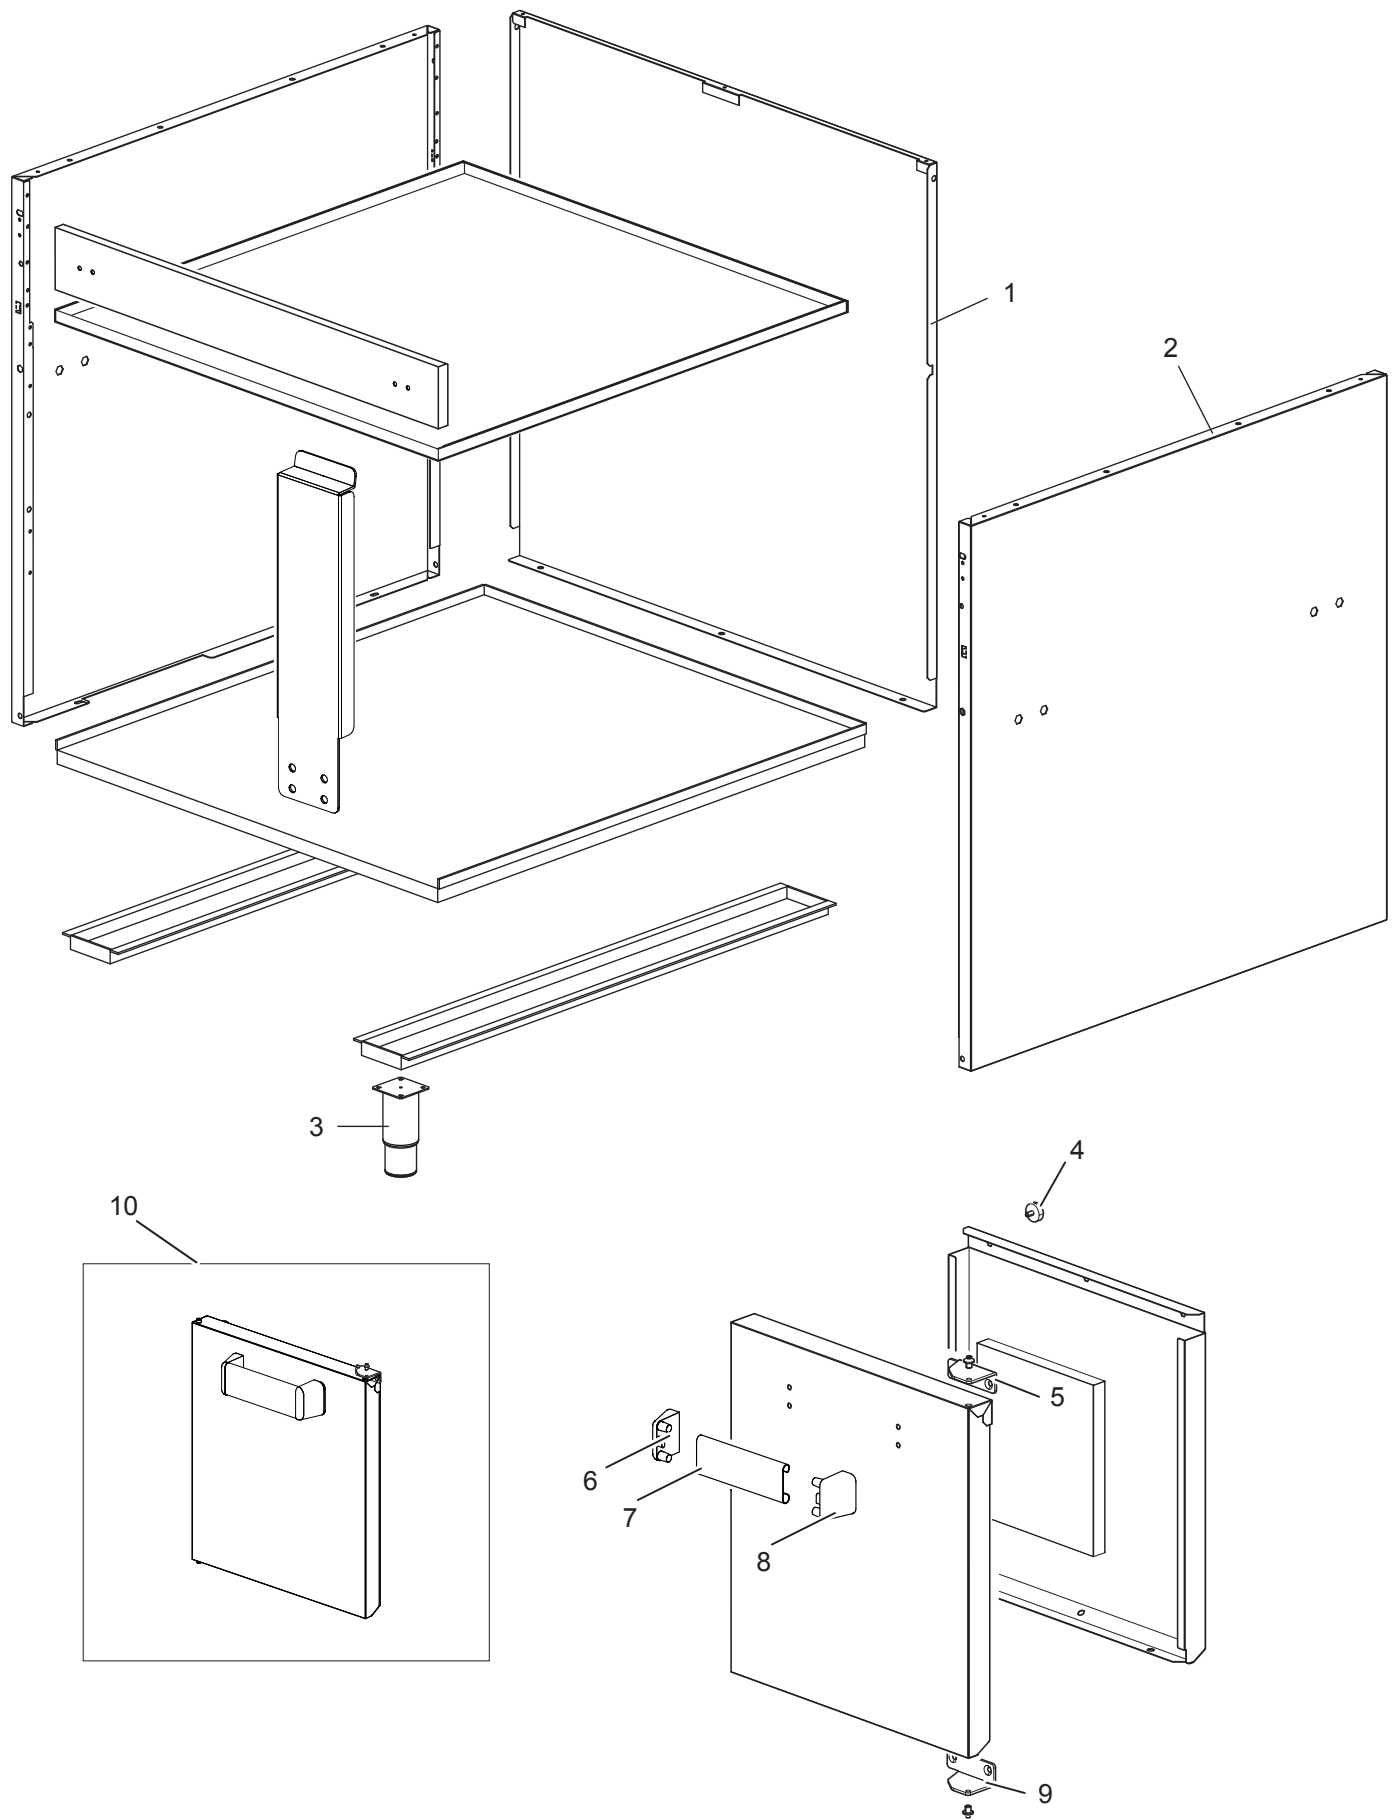

# Listino componenti per pagina 1

1	184630	GRIGLIA CAMINO GRILLE POUR CHEMINÉE KAMINROST CHIMNEY GRILL	
2	RTCU700286	GRIGLIA SUPPORTO CESTELLO GRILLE SUPPORT PANIER ROST FUER KORBHALTER BASKET SUPPORT GRID	
3	RTCU700283  <i><u>Recommended spare parts</u></i>	RESISTENZA 1,85KW RESISTANCE 1,85KW HEIZKÖRPER 1,85KW HEATING ELEMENT 1,85KW	
4	RTCU700623  <i><u>Recommended spare parts</u></i>	GUARNIZIONE JOINT DICHTUNG GASKET	
5	RTBF800041	EROGATORE ACQUA ROBINET EAU WASSERAUSLAUF WATER EROGATOR	
7	174880	CRUSCOTTO PANNEAU DE CONTROLE FRONT BLENDE CONTROL PANEL	
11	168878  <i><u>Recommended spare parts</u></i>	CORPO MANOPOLA COMMUTATORE POIGNEE COMMUTATEUR UMSCHALTER-KNOPFKOERPER COMMUTATOR KNOB	
12	180426  <i><u>Recommended spare parts</u></i>	CORPO MANOPOLA CARICO ACQUA POIGNEE EAU KNEBEL WASSERVENTIL WATER KNOB	
13	186397  <i><u>Recommended spare parts</u></i>	ANELLO MANOPOLA COMMUTATORE RING COMMUTATEUR KLEBERING KNEBEL TAKTSCHALTER SWITCH RING	
14	186395  <i><u>Recommended spare parts</u></i>	ANELLO MANOPOLA ACQUA FREDDA RING EAU FROID KLEBERING KNEBEL KALTWASSER COLD WATER RING	