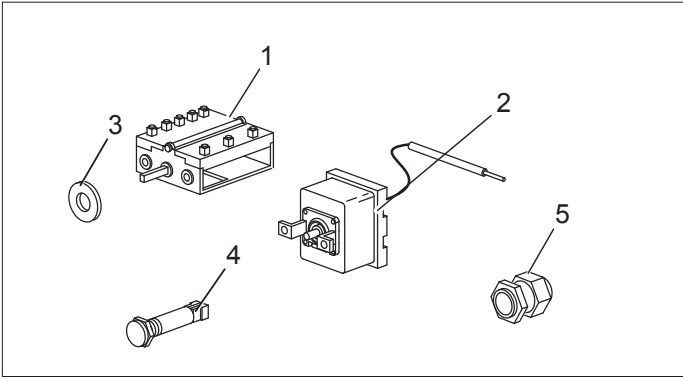

Listino componenti per pagina 3

1	RTCP900036 <i>Recommended spare parts</i>	COMMUTATORE COMMUTEUR TAKTSCHALTER COMMUTATOR	
2	RTCP900074 <i>Recommended spare parts</i>	TERMOSTATO DI SICUREZZA THERMOSTAT DE SECURITE SICHERHEITSTHERMOSTAT SAFETY THERMOSTAT	
3	RTCU800185 <i>Recommended spare parts</i>	GUARNIZIONE ASTA COMMUTATORE JOINT POUR BARRE DU COMMUTEUR DICHTUNG WELLE TAKTSCHALTER GASKET FOR COMMUTATOR ROD	
4	166465 <i>Recommended spare parts</i>	LAMPADINA SPIA VERDE LAMPE TEMOIN VERTE GRUNE KONTROLLEUCHTE GREEN WARNING LIGHT	
5	RTBF800138	F/CAVO PG21 SERRE CABLE PG21 KABELDURCHFÜHRUNG PG21 CHOCK PG21 PRENSA CABO PG21	
6	RTCU900013	CALOTTA D.10 ÇALOTTE D.10 ÜBERWURFMUTTER D.10 NUT D.10	
7	RTCU900012	BICONO D.10 BICONE D.10 QUETSCHRING D.10 BICONE D.10	
8	184641 <i>Recommended spare parts</i>	RUBINETTO CARICO ACQUA ROBINET CHARGE EAU WASSERVENTIL WATER FILLING TAP	
9	184964	TUBO ALIMENTAZIONE EROGATORE ACQUA CONDUIT ALIMENTATION ROBINET DE L'EAU ZULAUFROHR AUSLAUSHAHN ALIMENTATION PIPE FOR WATER EROGATOR	
10	184956	TUBO ALIMENTAZIONE RUBINETTO ACQUA CONDUIT ALIMENTATION ROBINET DE L'EAU ZULAUFROHR FÜLLVENTIL ALIMENTATION PIPE FOR WATER TAP	
11	183846	GUARNIZIONE JOINT DICHTUNG GASKET	
12	183863	RUBINETTO SCARICO ACQUA ROBINET DECHARGE EAU ABLASSHAHN WATER DRAIN TAP	
13	RTBF800116	RACCORDO RACCORD ANSCHLUSS CONNECTOR	
14	RTCP900066	GOMITO COUDE ROHRBOGEN CRANK	
15	169318	GOMITO COUDE ROHRBOGEN CRANK