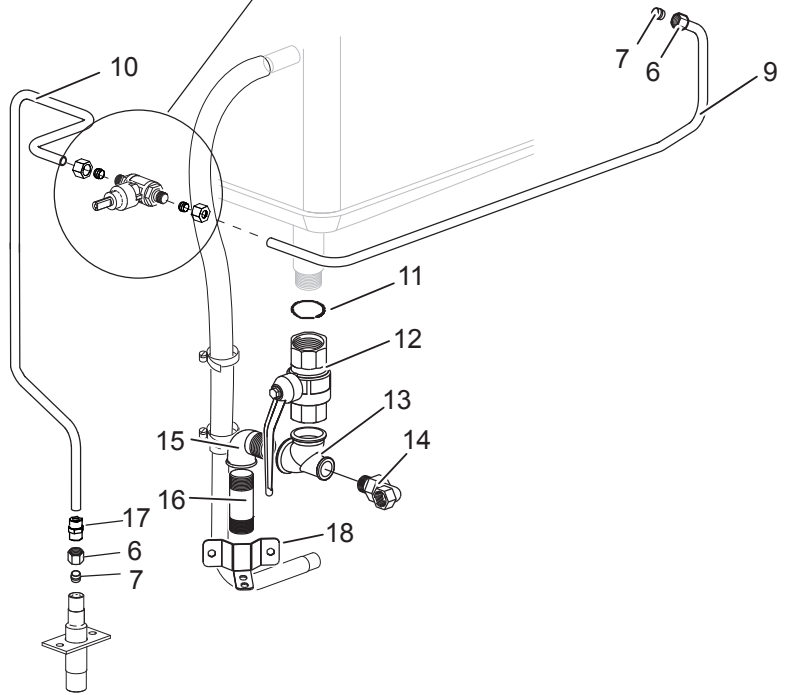

# Listino componenti per pagina 1

1	184630	GRIGLIA CAMINO GRILLE POUR CHEMINÉE KAMINROST CHIMNEY GRILL	
2	RTCU700286	GRIGLIA SUPPORTO CESTELLO GRILLE SUPPORT PANIER ROST FUER KORBHALTER BASKET SUPPORT GRID	
3	RTCU700283  <i><u>Recommended spare parts</u></i>	RESISTENZA 1,85KW RESISTANCE 1,85KW HEIZKÖRPER 1,85KW HEATING ELEMENT 1,85KW	
4	RTCU700623  <i><u>Recommended spare parts</u></i>	GUARNIZIONE JOINT DICHTUNG GASKET	
5	RTBF800041	EROGATORE ACQUA ROBINET EAU WASSERAUSLAUF WATER EROGATOR	
7	174880	CRUSCOTTO PANNEAU DE CONTROLE FRONT BLENDE CONTROL PANEL	
11	168878  <i><u>Recommended spare parts</u></i>	CORPO MANOPOLA COMMUTATORE POIGNEE COMMUTATEUR UMSCHALTER-KNOPFKOERPER COMMUTATOR KNOB	
12	180426  <i><u>Recommended spare parts</u></i>	CORPO MANOPOLA CARICO ACQUA POIGNEE EAU KNEBEL WASSERVENTIL WATER KNOB	
13	186397  <i><u>Recommended spare parts</u></i>	ANELLO MANOPOLA COMMUTATORE RING COMMUTATEUR KLEBERING KNEBEL TAKTSCHALTER SWITCH RING	
14	186395  <i><u>Recommended spare parts</u></i>	ANELLO MANOPOLA ACQUA FREDDA RING EAU FROID KLEBERING KNEBEL KALTWASSER COLD WATER RING	

## Listino componenti per pagina 2

1	167248	POSTERIORE ARRIERE RÜCKWAND BACK SIDE	
2	173523	FIANCO TOLE LATERAL SEITENWAND LATERAL SIDE	
3	RTCU700277	PIEDE PIED FUSS FOOT	
4	181529	ATTACCO MAGNETICO AIMANT MAGNET DOOR MAGNET	
5	176894	CERNIERA SX CHARNIERE PORTE GAUCHE KOMPLETTER SCHARNIERBLOCK LEFT HINGE DOOR	
6	RTCU800001	TERMINALE MANIGLIA TÉRMINAL POIGNÉE HANDGRIFFSVERSCHLUSS HANDLE TERMINAL	
7	168204	MANIGLIA MANETTE HANDGRIFF HANDLE	
8	RTCU800001	TERMINALE MANIGLIA TÉRMINAL POIGNÉE HANDGRIFFSVERSCHLUSS HANDLE TERMINAL	
9	176895	CERNIERA DX CHARNIERE PORTE DROITE KOMPLETTER SCHARNIERBLOCK RIGHT HINGE DOOR	
10	RIC0004740	GRUPPO PORTA ARMADIO PORTE D'ARMOIRE COMPLETE KOMPLETTE SCHRANKTÜR CABINET DOOR COMPLETE	