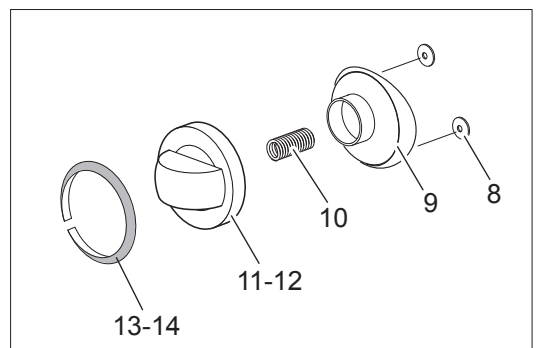

Listino componenti per pagina 1

1	184630	GRIGLIA CAMINO GRILLE POUR CHEMINÉE KAMINROST CHIMNEY GRILL	
2	RTCU700286	GRIGLIA SUPPORTO CESTELLO GRILLE SUPPORT PANIER ROST FUER KORBHALTER BASKET SUPPORT GRID	
3	RTCU700283 <i><u>Recommended spare parts</u></i>	RESISTENZA 1,85KW RESISTANCE 1,85KW HEIZKÖRPER 1,85KW HEATING ELEMENT 1,85KW	
4	RTCU700623 <i><u>Recommended spare parts</u></i>	GUARNIZIONE JOINT DICHTUNG GASKET	
5	RTBF800041	EROGATORE ACQUA ROBINET EAU WASSERAUSLAUF WATER EROGATOR	
7	174880	CRUSCOTTO PANNEAU DE CONTROLE FRONT BLENDE CONTROL PANEL	
11	168878 <i><u>Recommended spare parts</u></i>	CORPO MANOPOLA COMMUTATORE POIGNEE COMMUTATEUR UMSCHALTER-KNOPFKOERPER COMMUTATOR KNOB	
12	180426 <i><u>Recommended spare parts</u></i>	CORPO MANOPOLA CARICO ACQUA POIGNEE EAU KNEBEL WASSERVENTIL WATER KNOB	
13	186397 <i><u>Recommended spare parts</u></i>	ANELLO MANOPOLA COMMUTATORE RING COMMUTATEUR KLEBERING KNEBEL TAKTSCHALTER SWITCH RING	
14	186395 <i><u>Recommended spare parts</u></i>	ANELLO MANOPOLA ACQUA FREDDA RING EAU FROID KLEBERING KNEBEL KALTWASSER COLD WATER RING