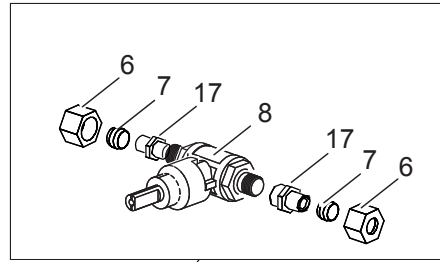

Listino componenti per pagina 3

1	RTCP900036 <i>Recommended spare parts</i>	COMMUTATORE COMMUTEUR TAKTSCHALTER COMMUTATOR	
2	RTCP900074 <i>Recommended spare parts</i>	TERMOSTATO DI SICUREZZA THERMOSTAT DE SECURITE SICHERHEITSTHERMOSTAT SAFETY THERMOSTAT	
3	RTCU800185 <i>Recommended spare parts</i>	GUARNIZIONE ASTA COMMUTATORE JOINT POUR BARRE DU COMMUTEUR DICHTUNG WELLE TAKTSCHALTER GASKET FOR COMMUTATOR ROD	
4	166465 <i>Recommended spare parts</i>	LAMPADINA SPIA VERDE LAMPE TEMOIN VERTE GRUNE KONTROLLEUCHTE GREEN WARNING LIGHT	
5	RTBF800138	F/CAVO PG21 SERRE CABLE PG21 KABELDURCHFÜHRUNG PG21 CHOCK PG21 PRENSA CABO PG21	
6	RTCU900013	CALOTTA D.10 ÇALOTTE D.10 ÜBERWURFMUTTER D.10 NUT D.10	
7	RTCU900012	BICONO D.10 BICONE D.10 QUETSCHRING D.10 BICONE D.10	
8	184641 <i>Recommended spare parts</i>	RUBINETTO CARICO ACQUA ROBINET CHARGE EAU WASSERVENTIL WATER FILLING TAP	
9	184964	TUBO ALIMENTAZIONE EROGATORE ACQUA CONDUIT ALIMENTATION ROBINET DE L'EAU ZULAUFROHR AUSLAUSHAHN ALIMENTATION PIPE FOR WATER EROGATOR	
10	184956	TUBO ALIMENTAZIONE RUBINETTO ACQUA CONDUIT ALIMENTATION ROBINET DE L'EAU ZULAUFROHR FÜLLVENTIL ALIMENTATION PIPE FOR WATER TAP	
11	183846	GUARNIZIONE JOINT DICHTUNG GASKET	
12	183863	RUBINETTO SCARICO ACQUA ROBINET DECHARGE EAU ABLASSHAHN WATER DRAIN TAP	
13	RTBF800116	RACCORDO RACCORD ANSCHLUSS CONNECTOR	
14	RTCP900066	GOMITO COUDE ROHRBOGEN CRANK	
15	169318	GOMITO COUDE ROHRBOGEN CRANK