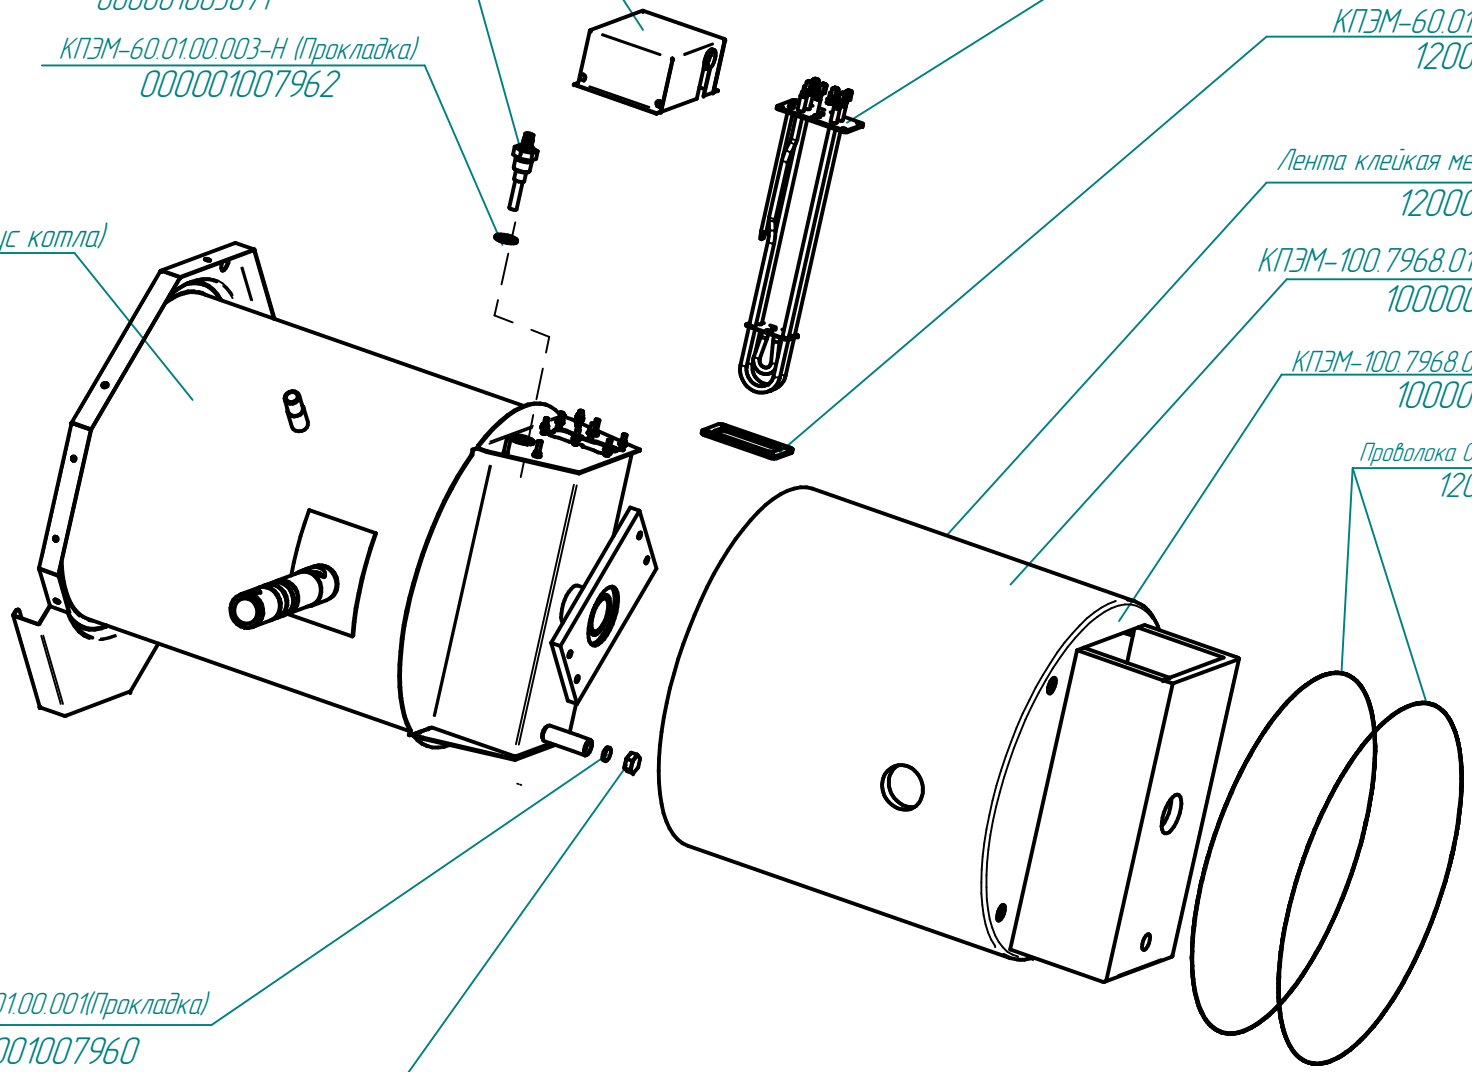

КПЭМ-60-ОМР.194.23.002РС
Котлы пищеварочные с ручным
опрокидыванием с миксером (60л)

КПЭМ.1177.01.13.000-01СБ (Коробка)
100000010232

ТЭН ВЗ-245А 8,5/9,0 Р 230
120000060750

КПЭМ-60.20.00.000СБ (Датчик сухого хода)
000001005871

КПЭМ-60.01.00.003-Н (Прокладка)
000001007962

КПЭМ-60.01.00.002(Прокладка)
120000002848

Лента клейкая металл 100*50 AVIORA PROFFI
120000020796

КПЭМ-100.7968.01.00.003 (Утеплитель)
1000000008172

КПЭМ-100.7968.01.00.005 (Утеплитель)
1000000008173

Проволока 0,8-0-1Ц ГОСТ 3282-74 L=2,9м
120000011328

КПЭМ-60.0МР.194.23.0101.000СБ (Корпус котла)
100000011676

КПЭМ-60.01.00.001(Прокладка)
000001007960

Заглушка G1/2"
120000002414