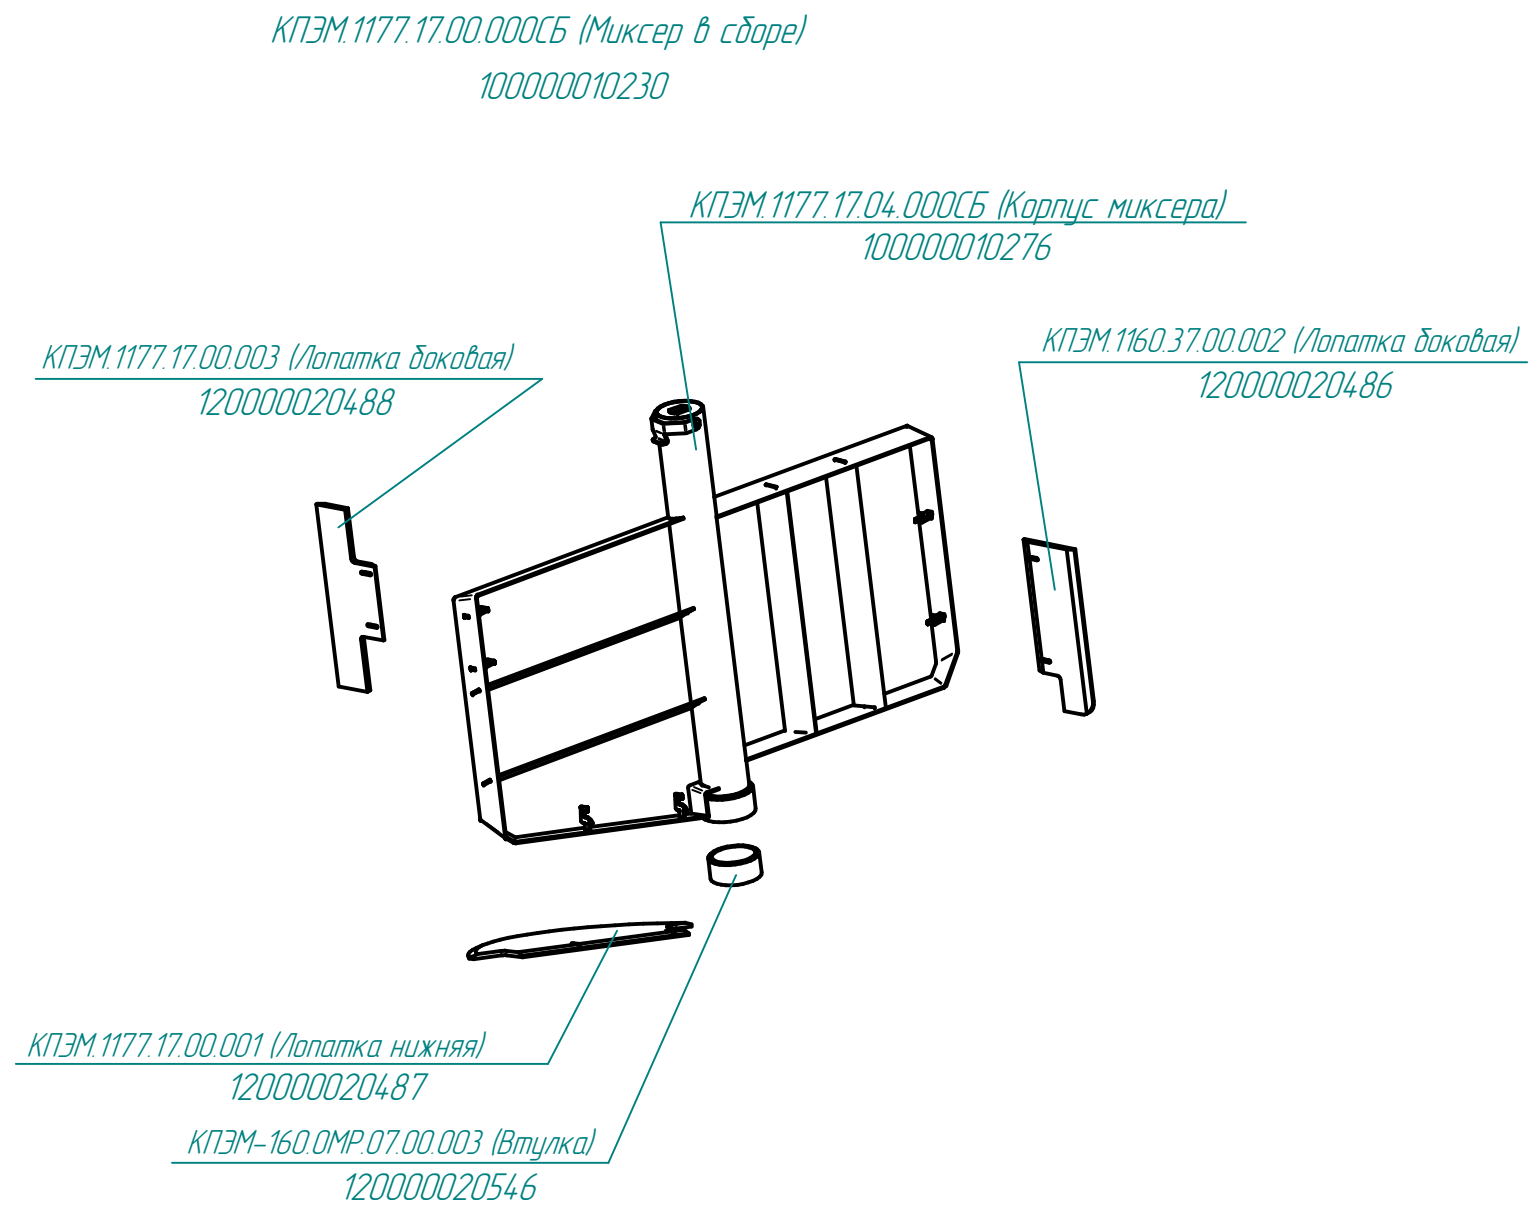

КПЭМ-60-ОМР.194.23.004РС
Котлы пищеварочные с ручным
опрокидыванием с миксером (60л)