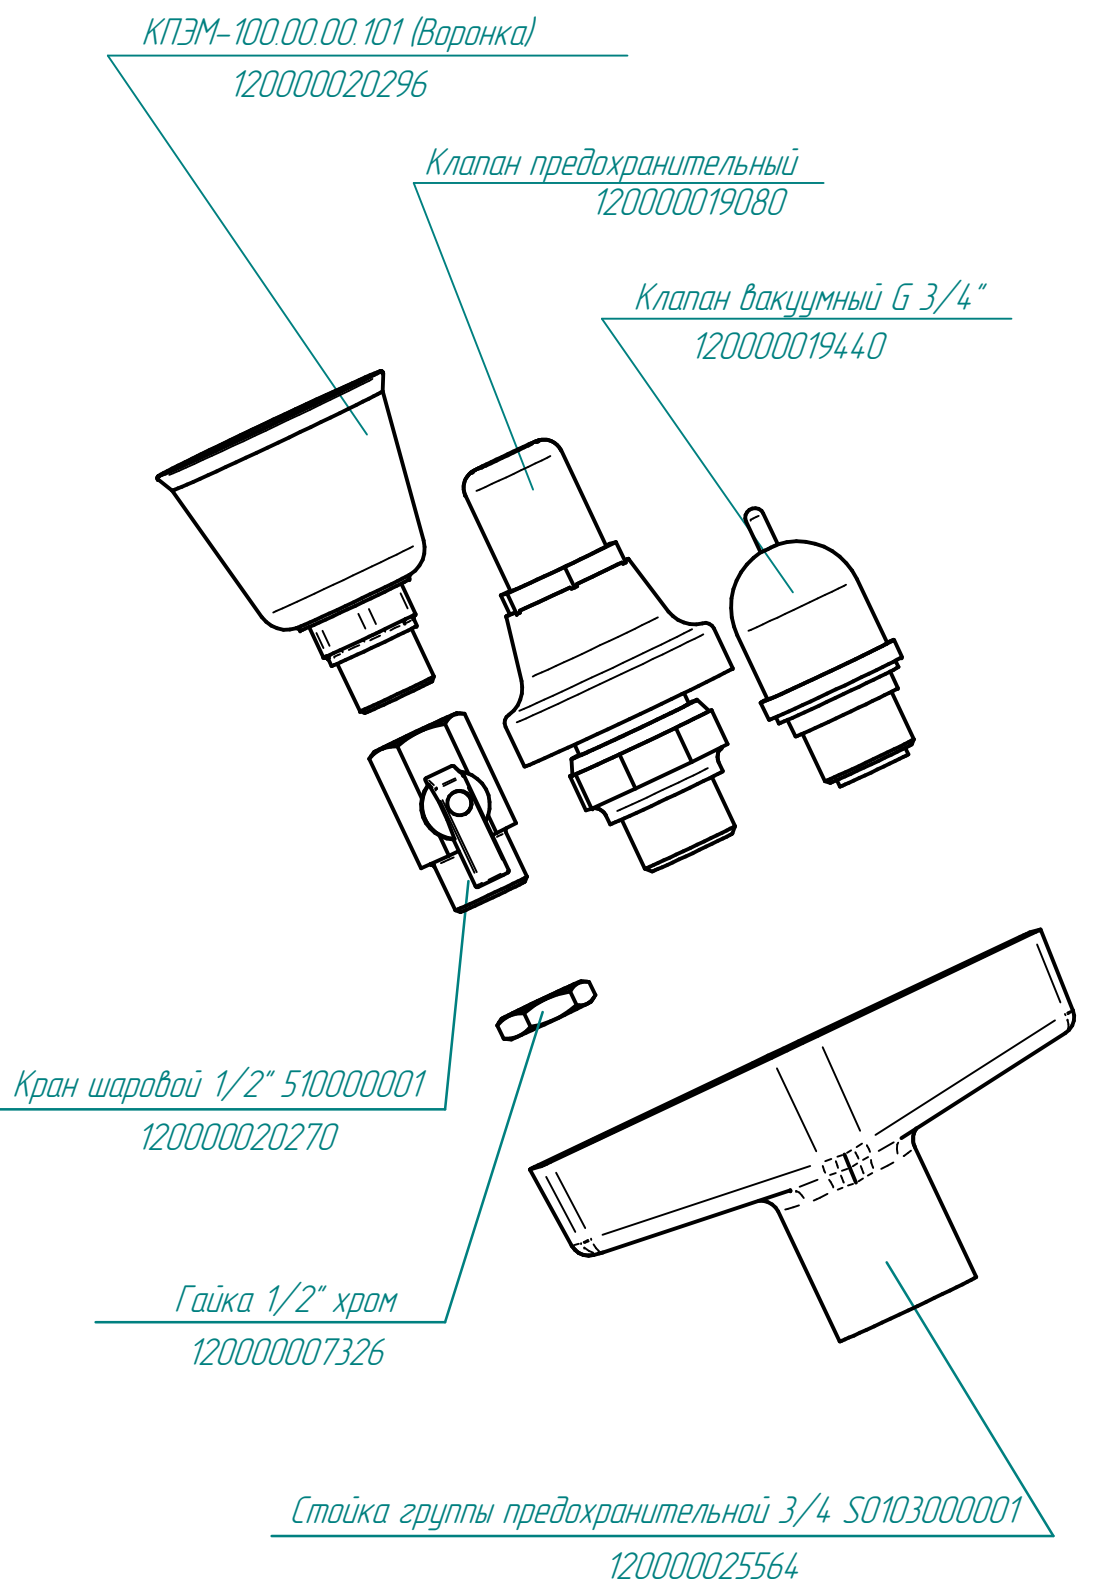

КПЭМ-60-ОМР.194.23.003РС
Котлы пищеварочные с ручным
опрокидыванием с миксером (60л)

КПЭМ-60.0.7980.09.00.000СБ (Устройство предохранительное)

КПЭМ-60.0MP.06.00.000СБ (Крышка в сборе)