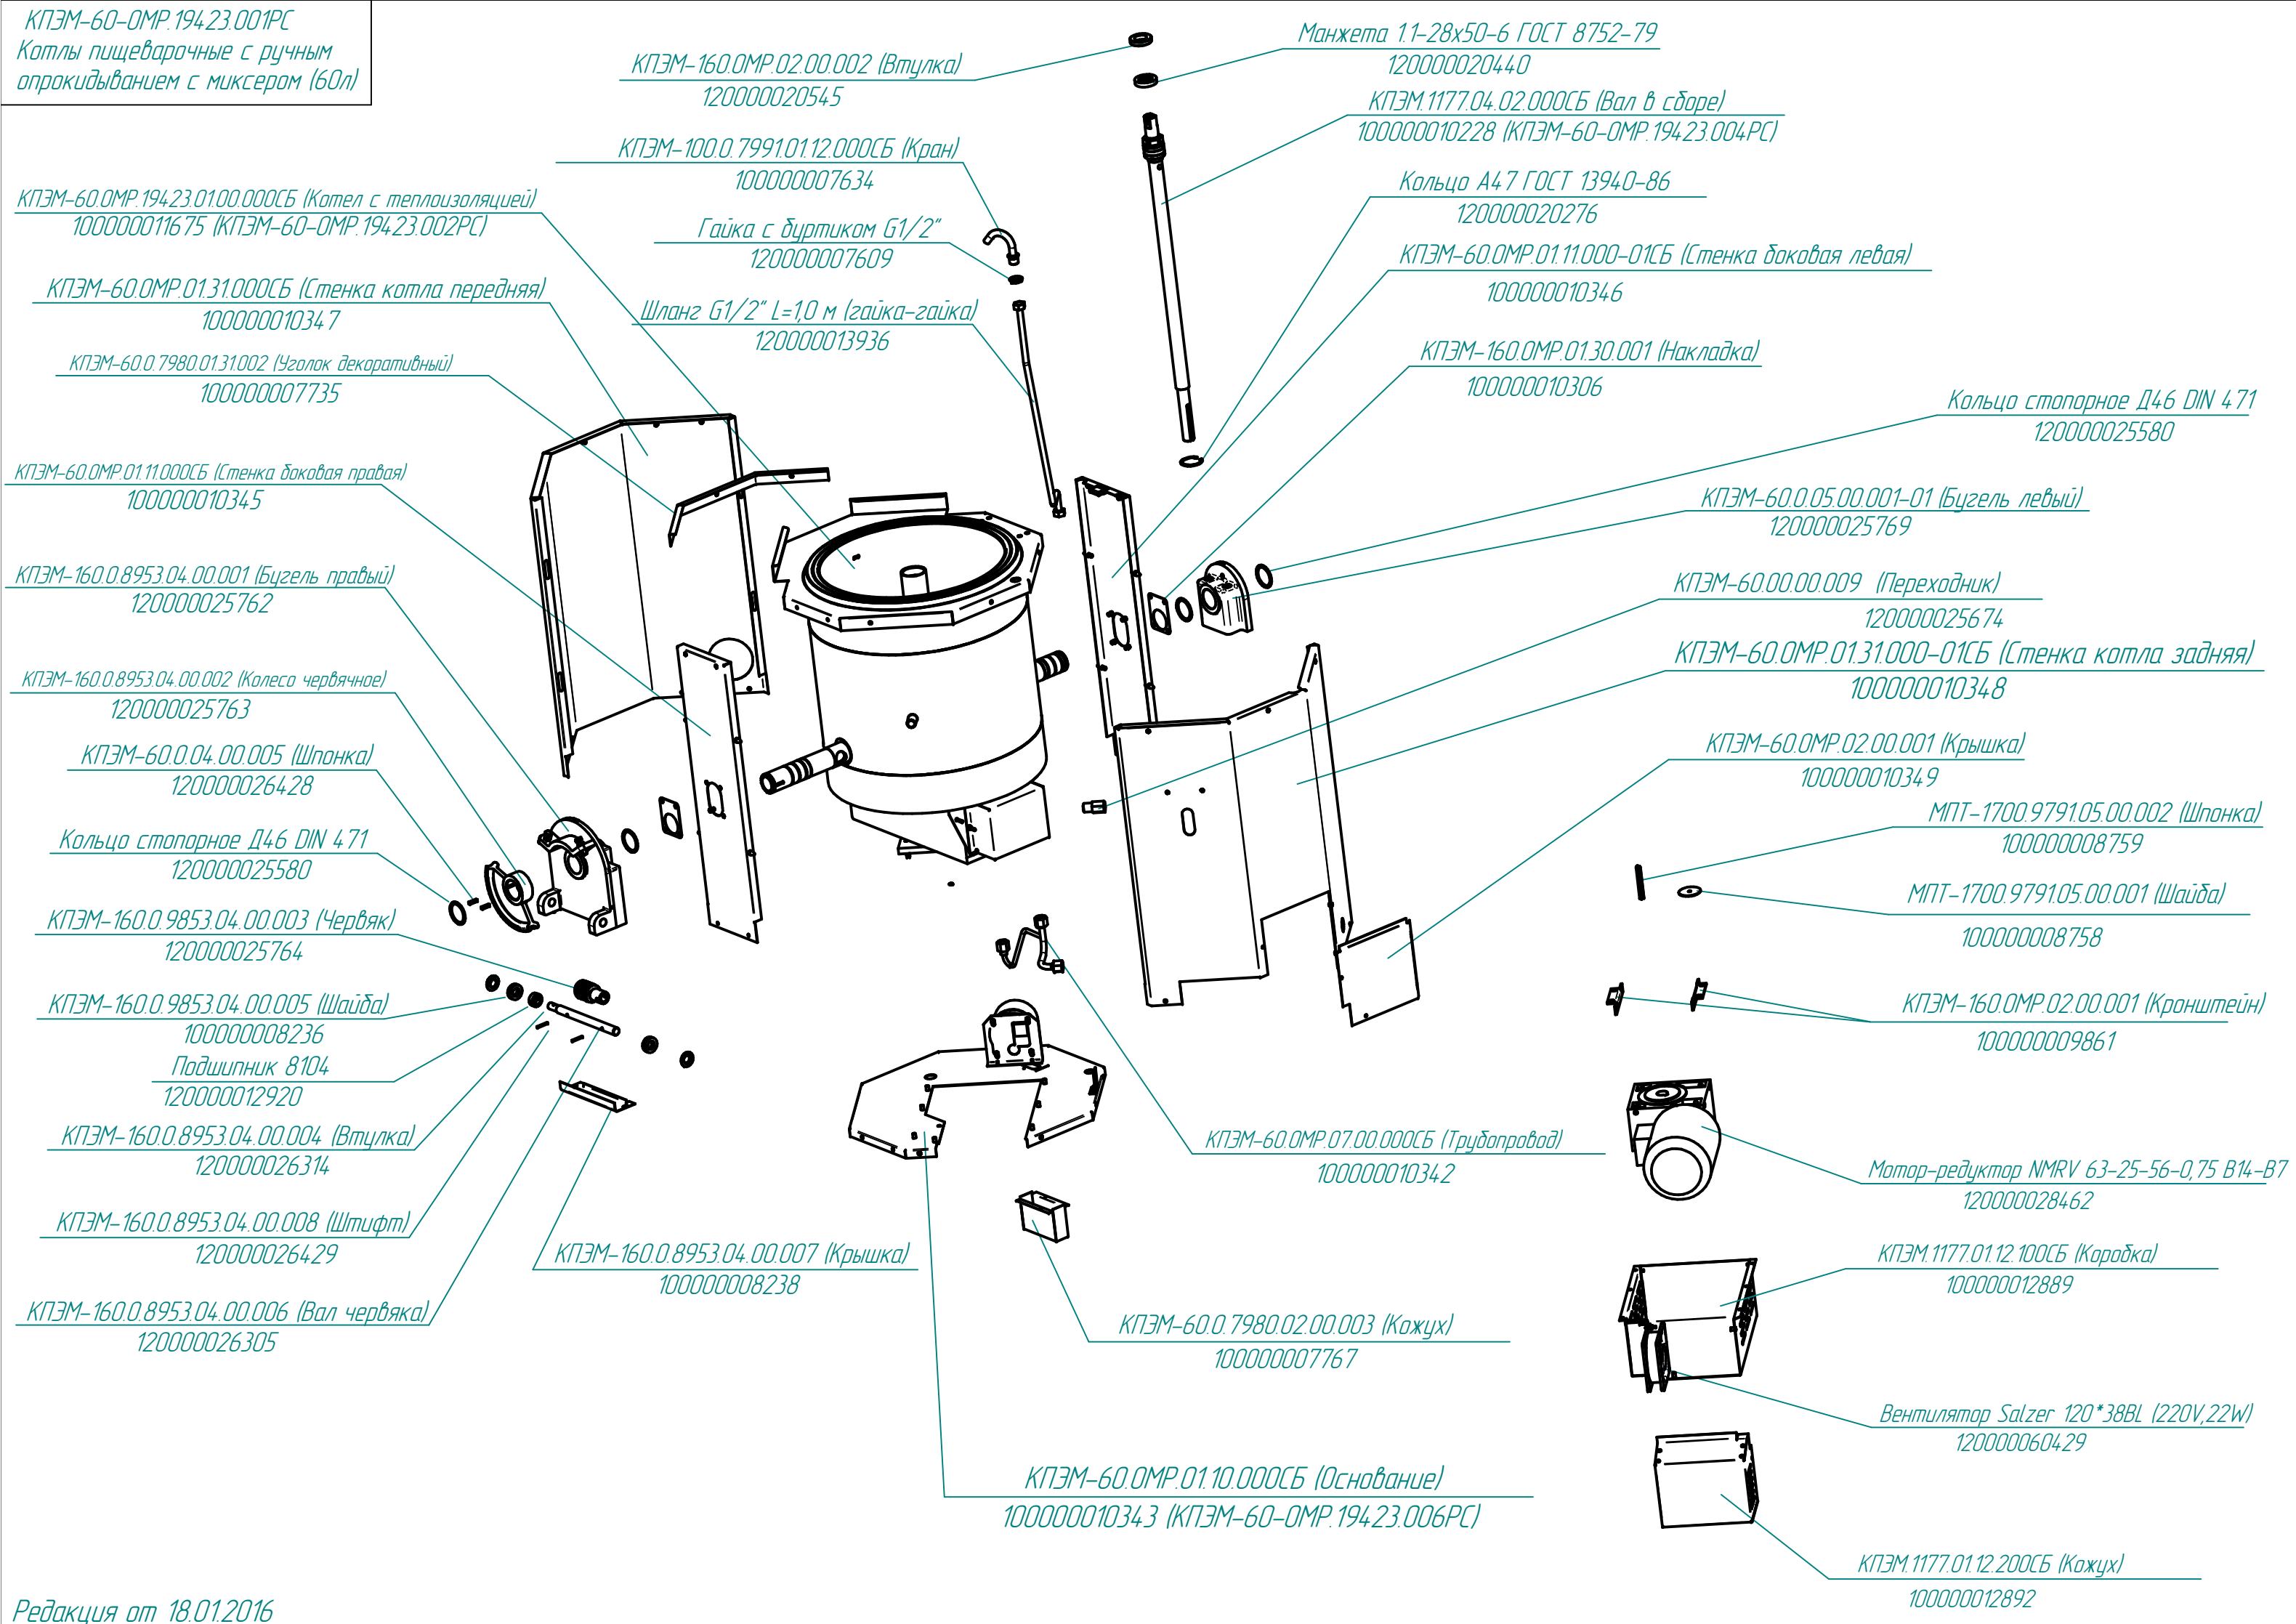

КПЭМ-60-ОМР.194.23.001РС
 Котлы пищеварочные с ручным
 опрокидыванием с миксером (60л)

КПЭМ-160.0МР.02.00.002 (Втулка)
 120000020545

Манжета 1.1-28x50-6 ГОСТ 8752-79
 120000020440

КПЭМ.1177.04.02.000СБ (Вал в сборе)
 100000010228 (КПЭМ-60-ОМР.194.23.004РС)