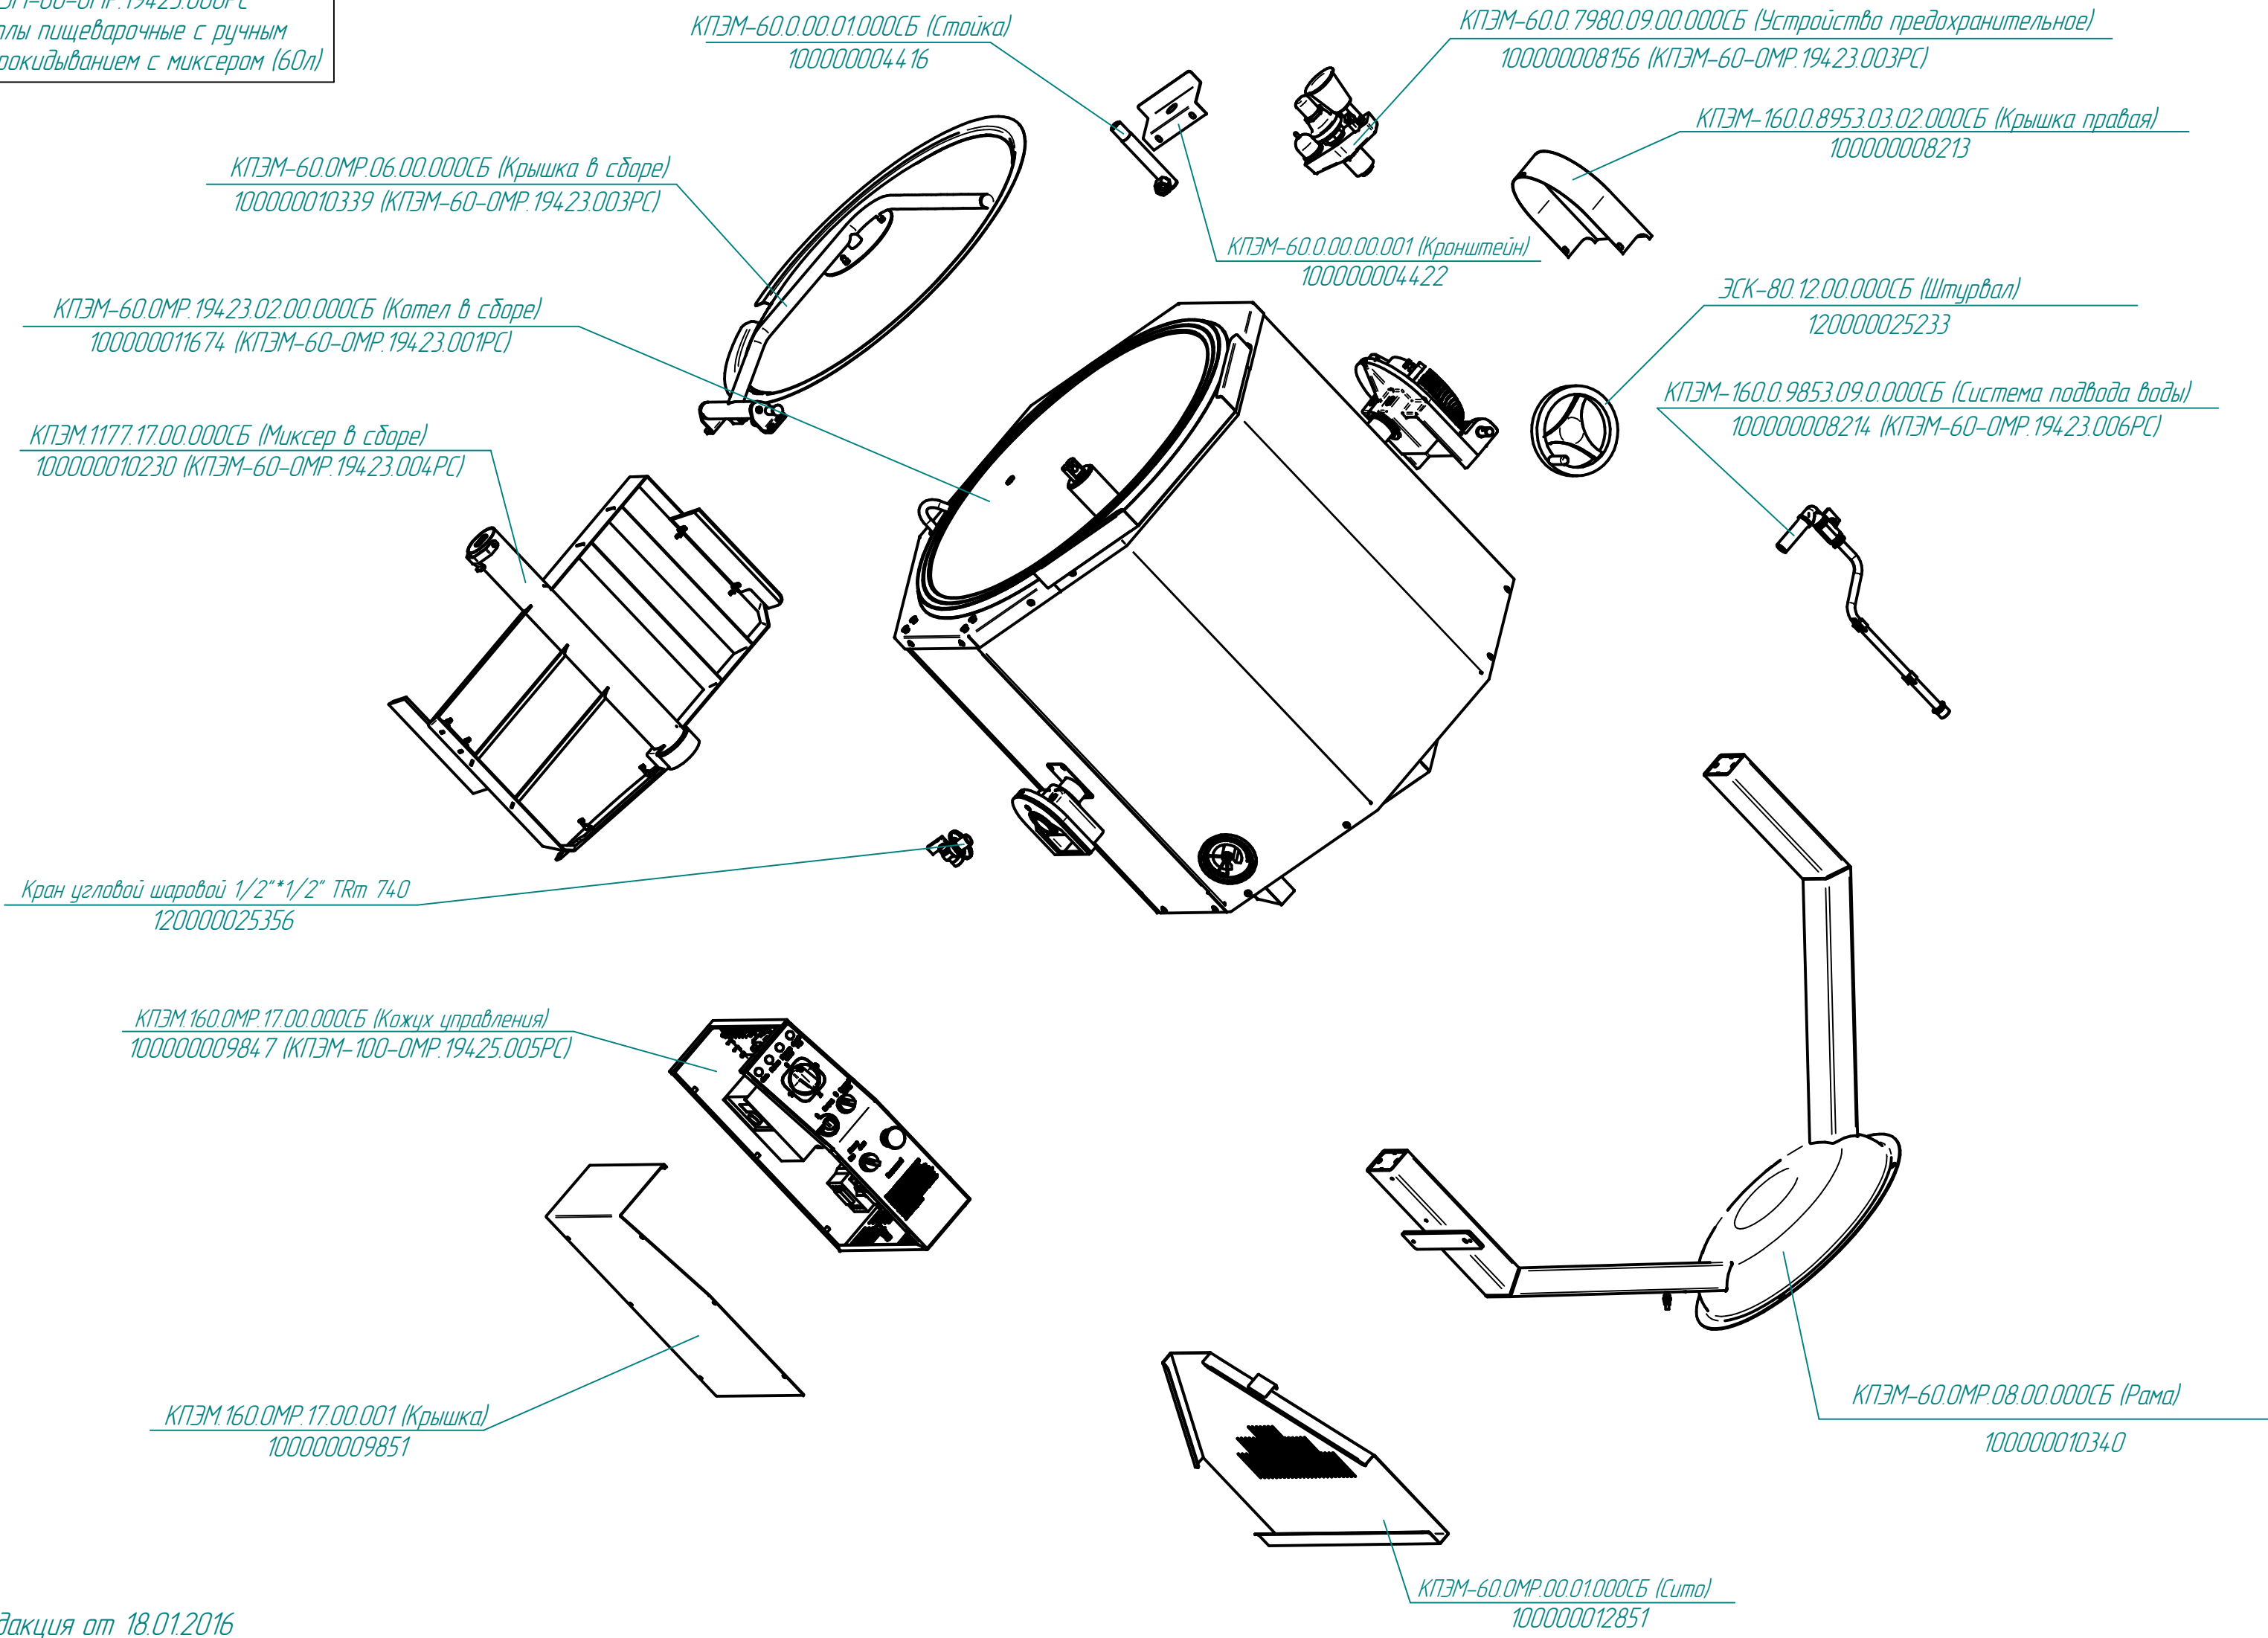

КПЭМ-60-ОМР.194.23.005РС
Котлы пищеварочные с ручным
опрокидыванием с миксером (60л)

КПЭМ-60-ОМР.194.23.000РС
Котлы пищеварочные с ручным
опрокидыванием с миксером (60л)

КПЭМ-60.0.00.01.000СБ (Стойка)
100000004416