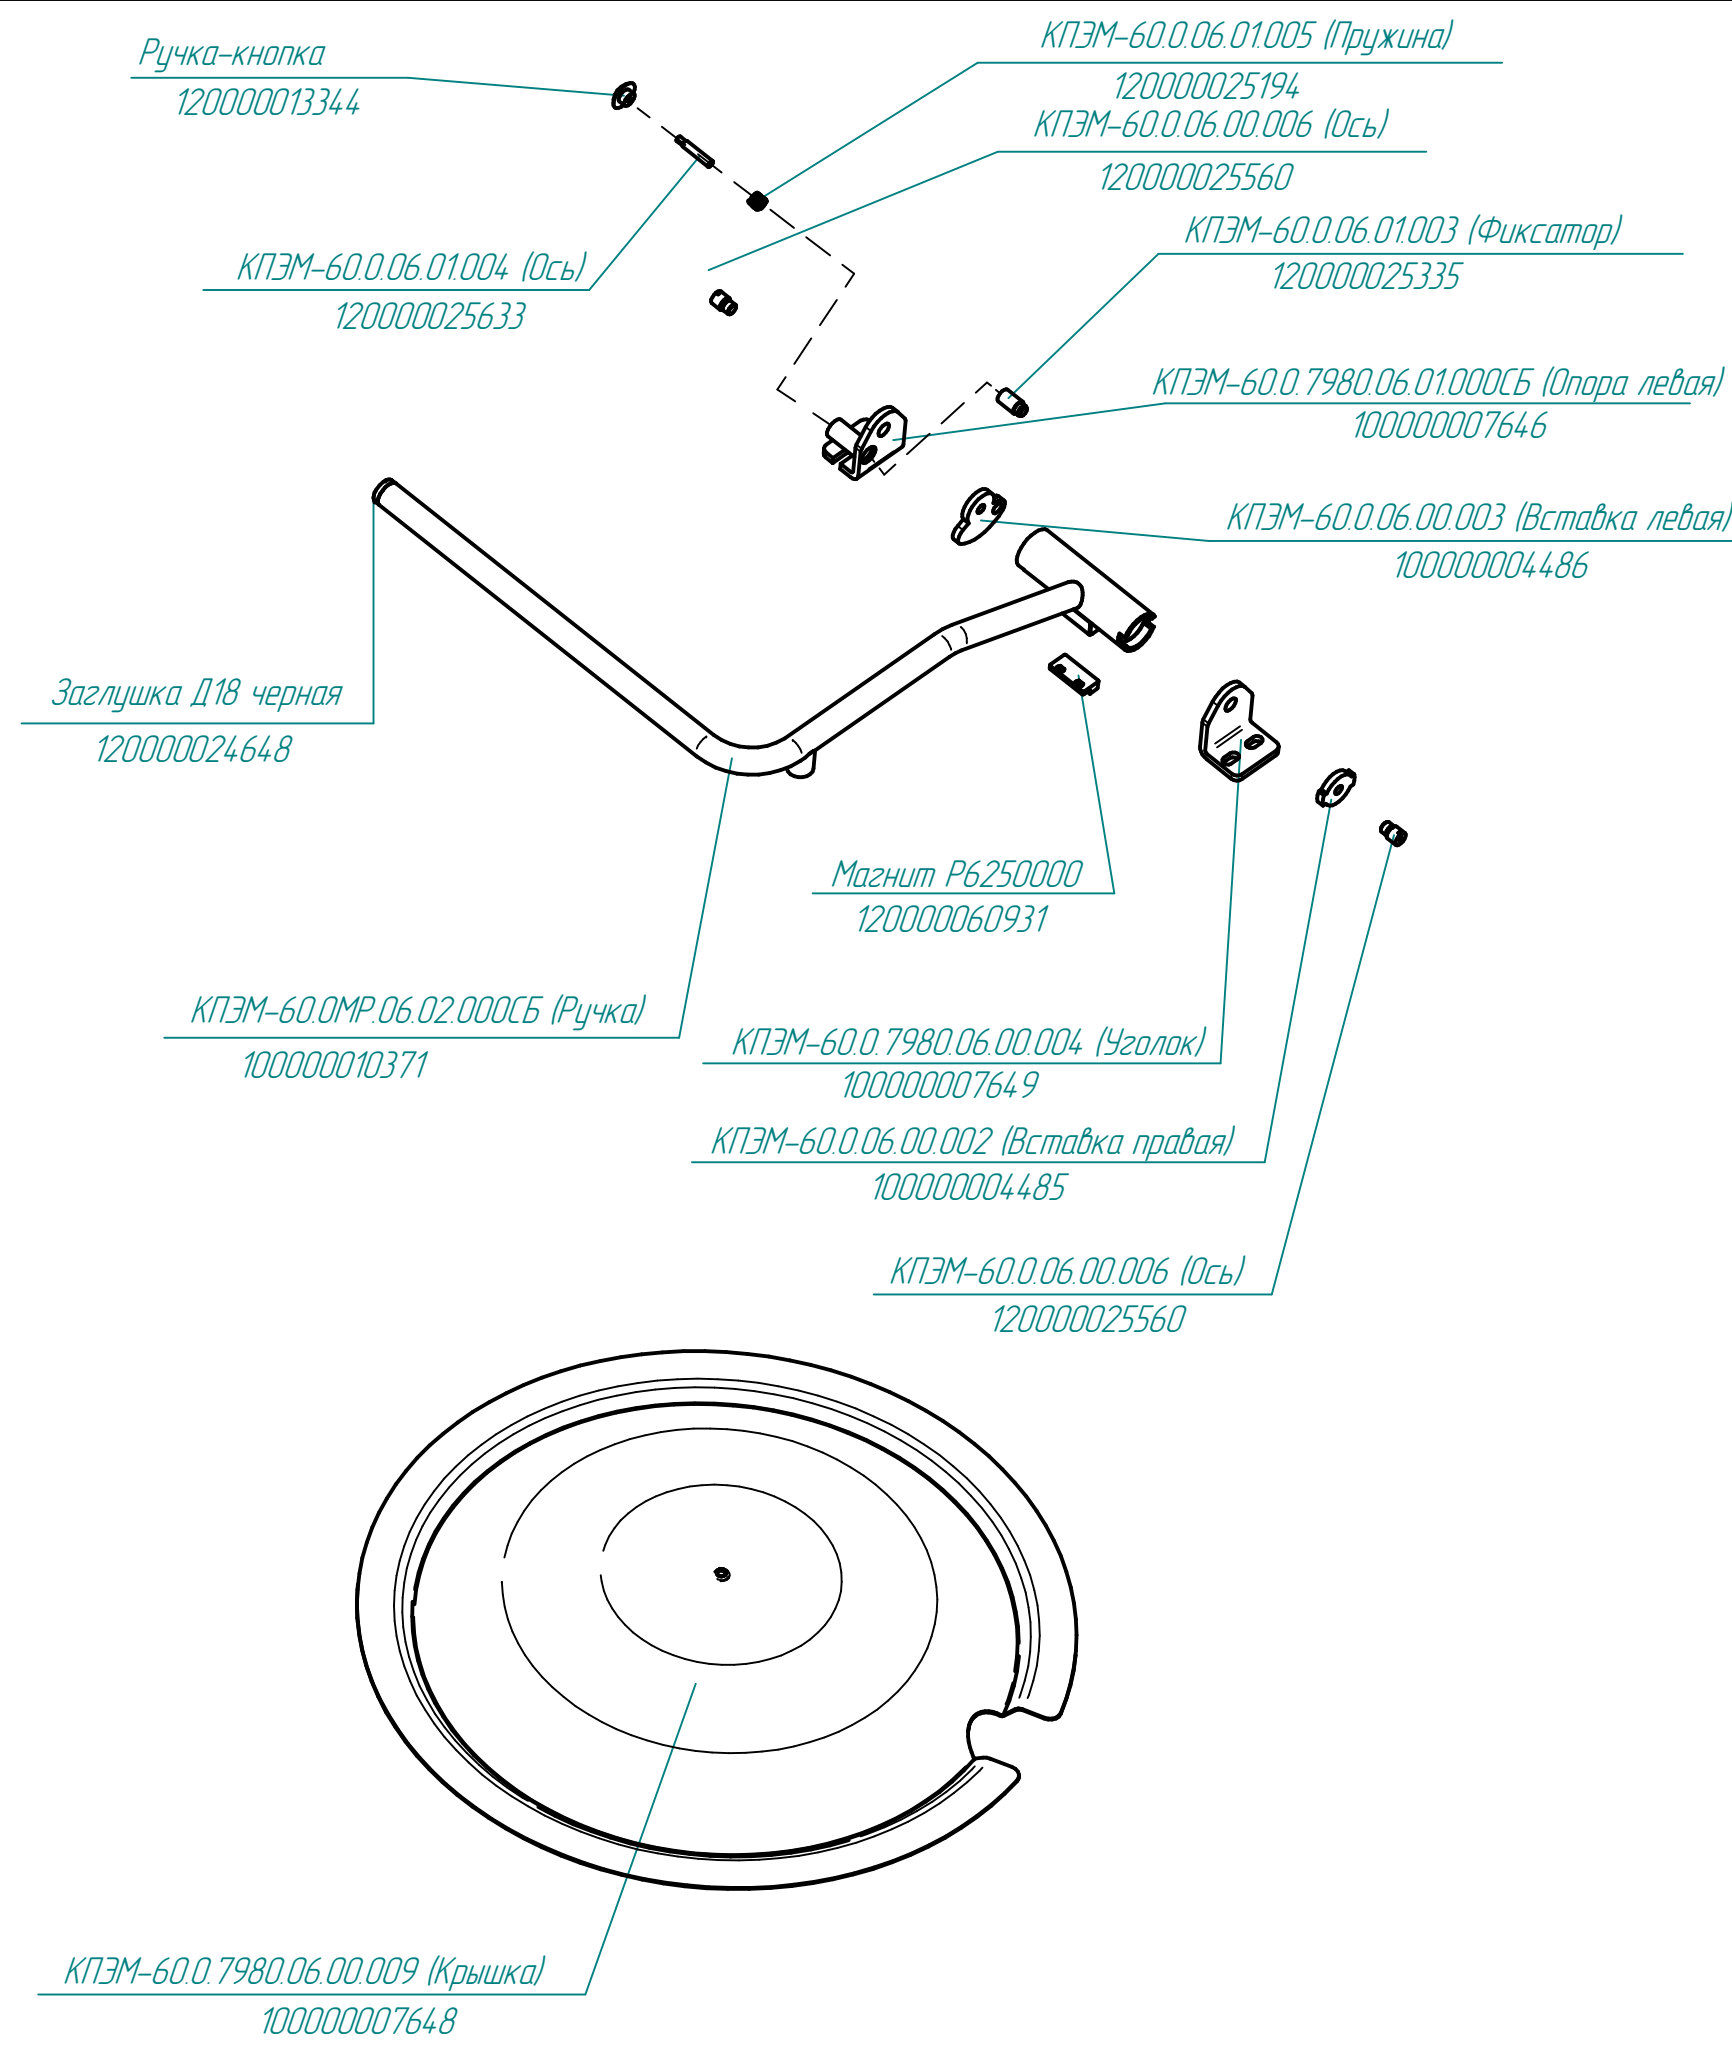

КПЭМ-60-ОМР.194.23.003РС
Котлы пищеварочные с ручным
опрокидыванием с миксером (60л)

КПЭМ-60.0.7980.09.00.000СБ (Устройство предохранительное)

КПЭМ-60.0MP.06.00.000СБ (Крышка в сборе)