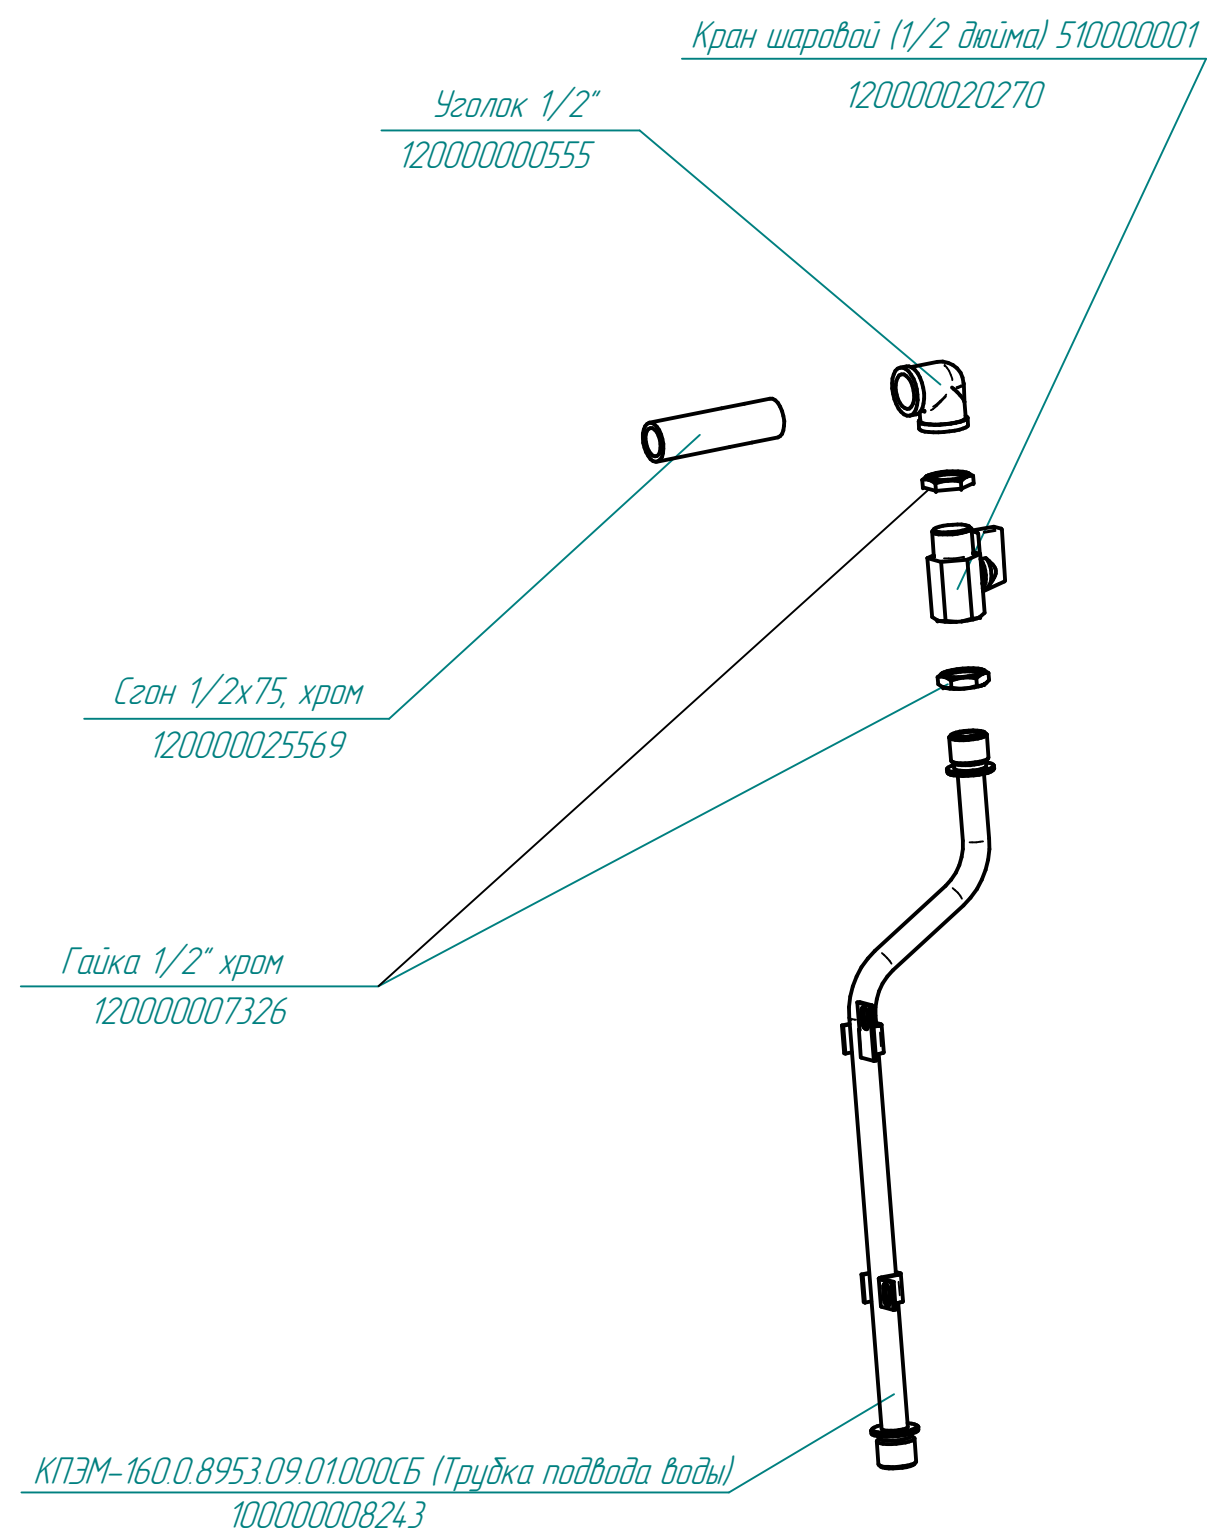

КПЭМ-160.0.9853.09.0.000СБ (Система подвода воды)
100000008214