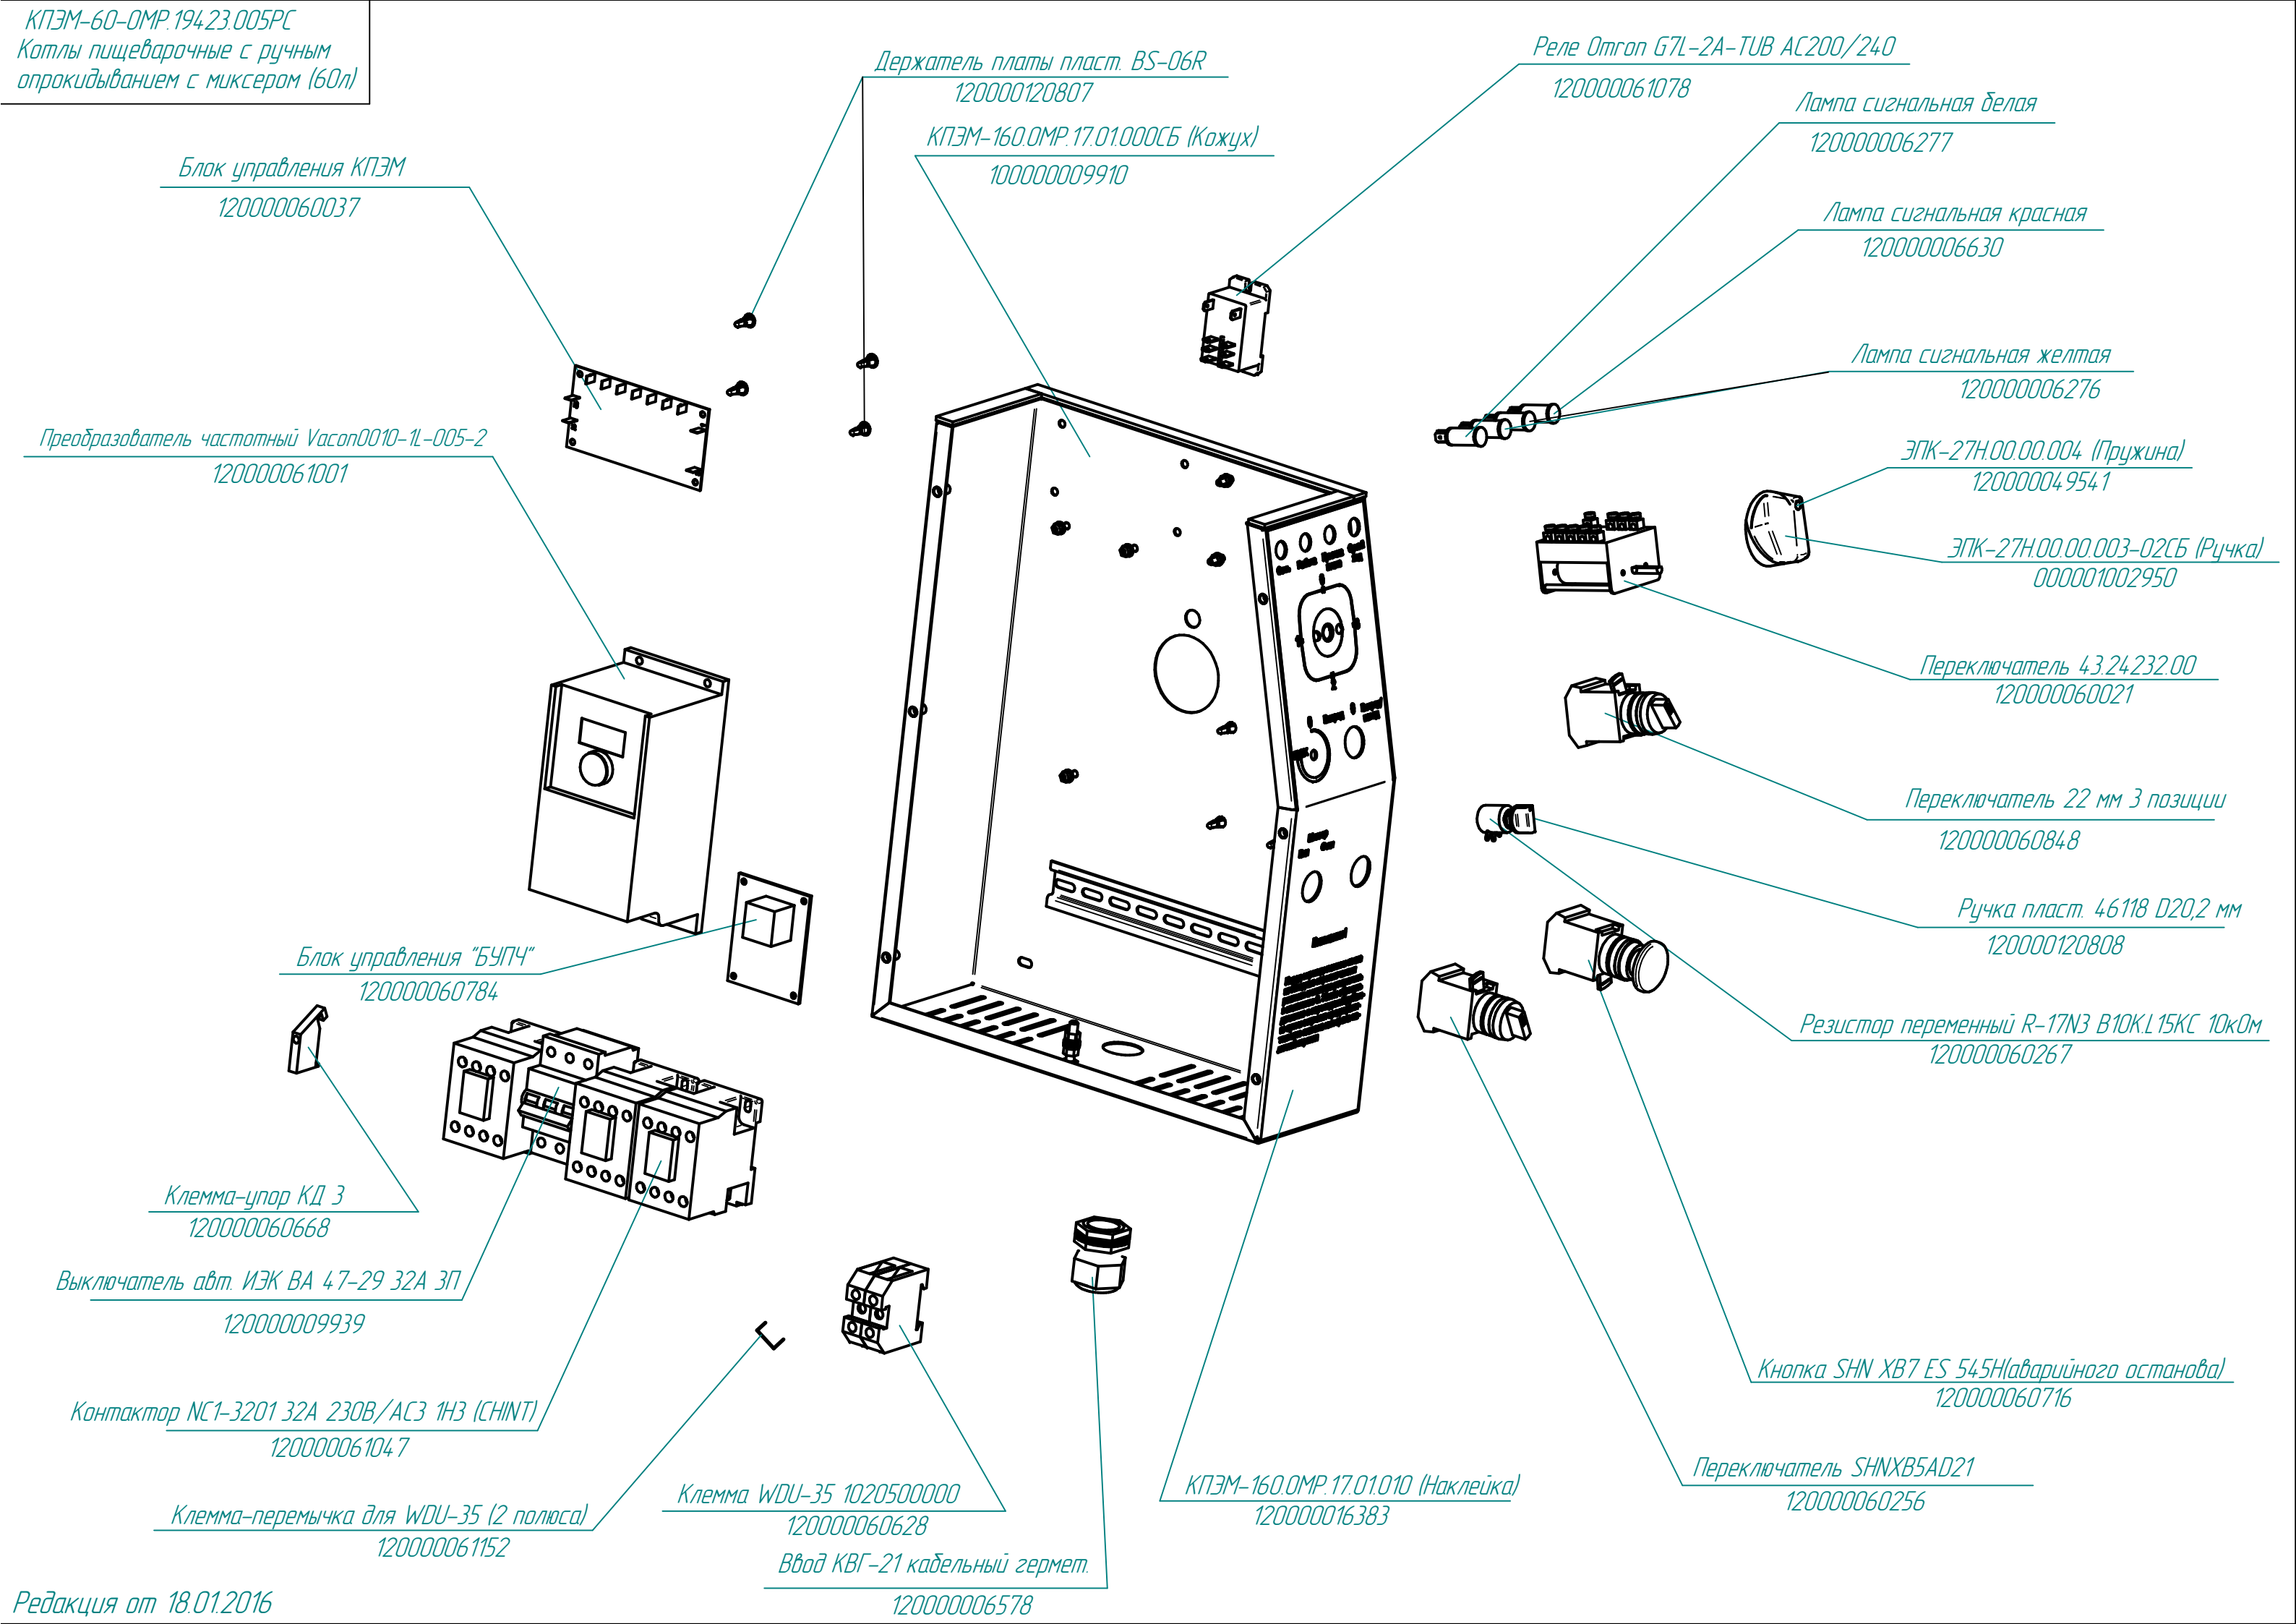

КПЭМ-60-ОМР.194.23.005РС
Котлы пищеварочные с ручным
опрокидыванием с миксером (60л)

КПЭМ-60-ОМР.194.23.000РС
Котлы пищеварочные с ручным
опрокидыванием с миксером (60л)

КПЭМ-60.0.00.01.000СБ (Стойка)
100000004416