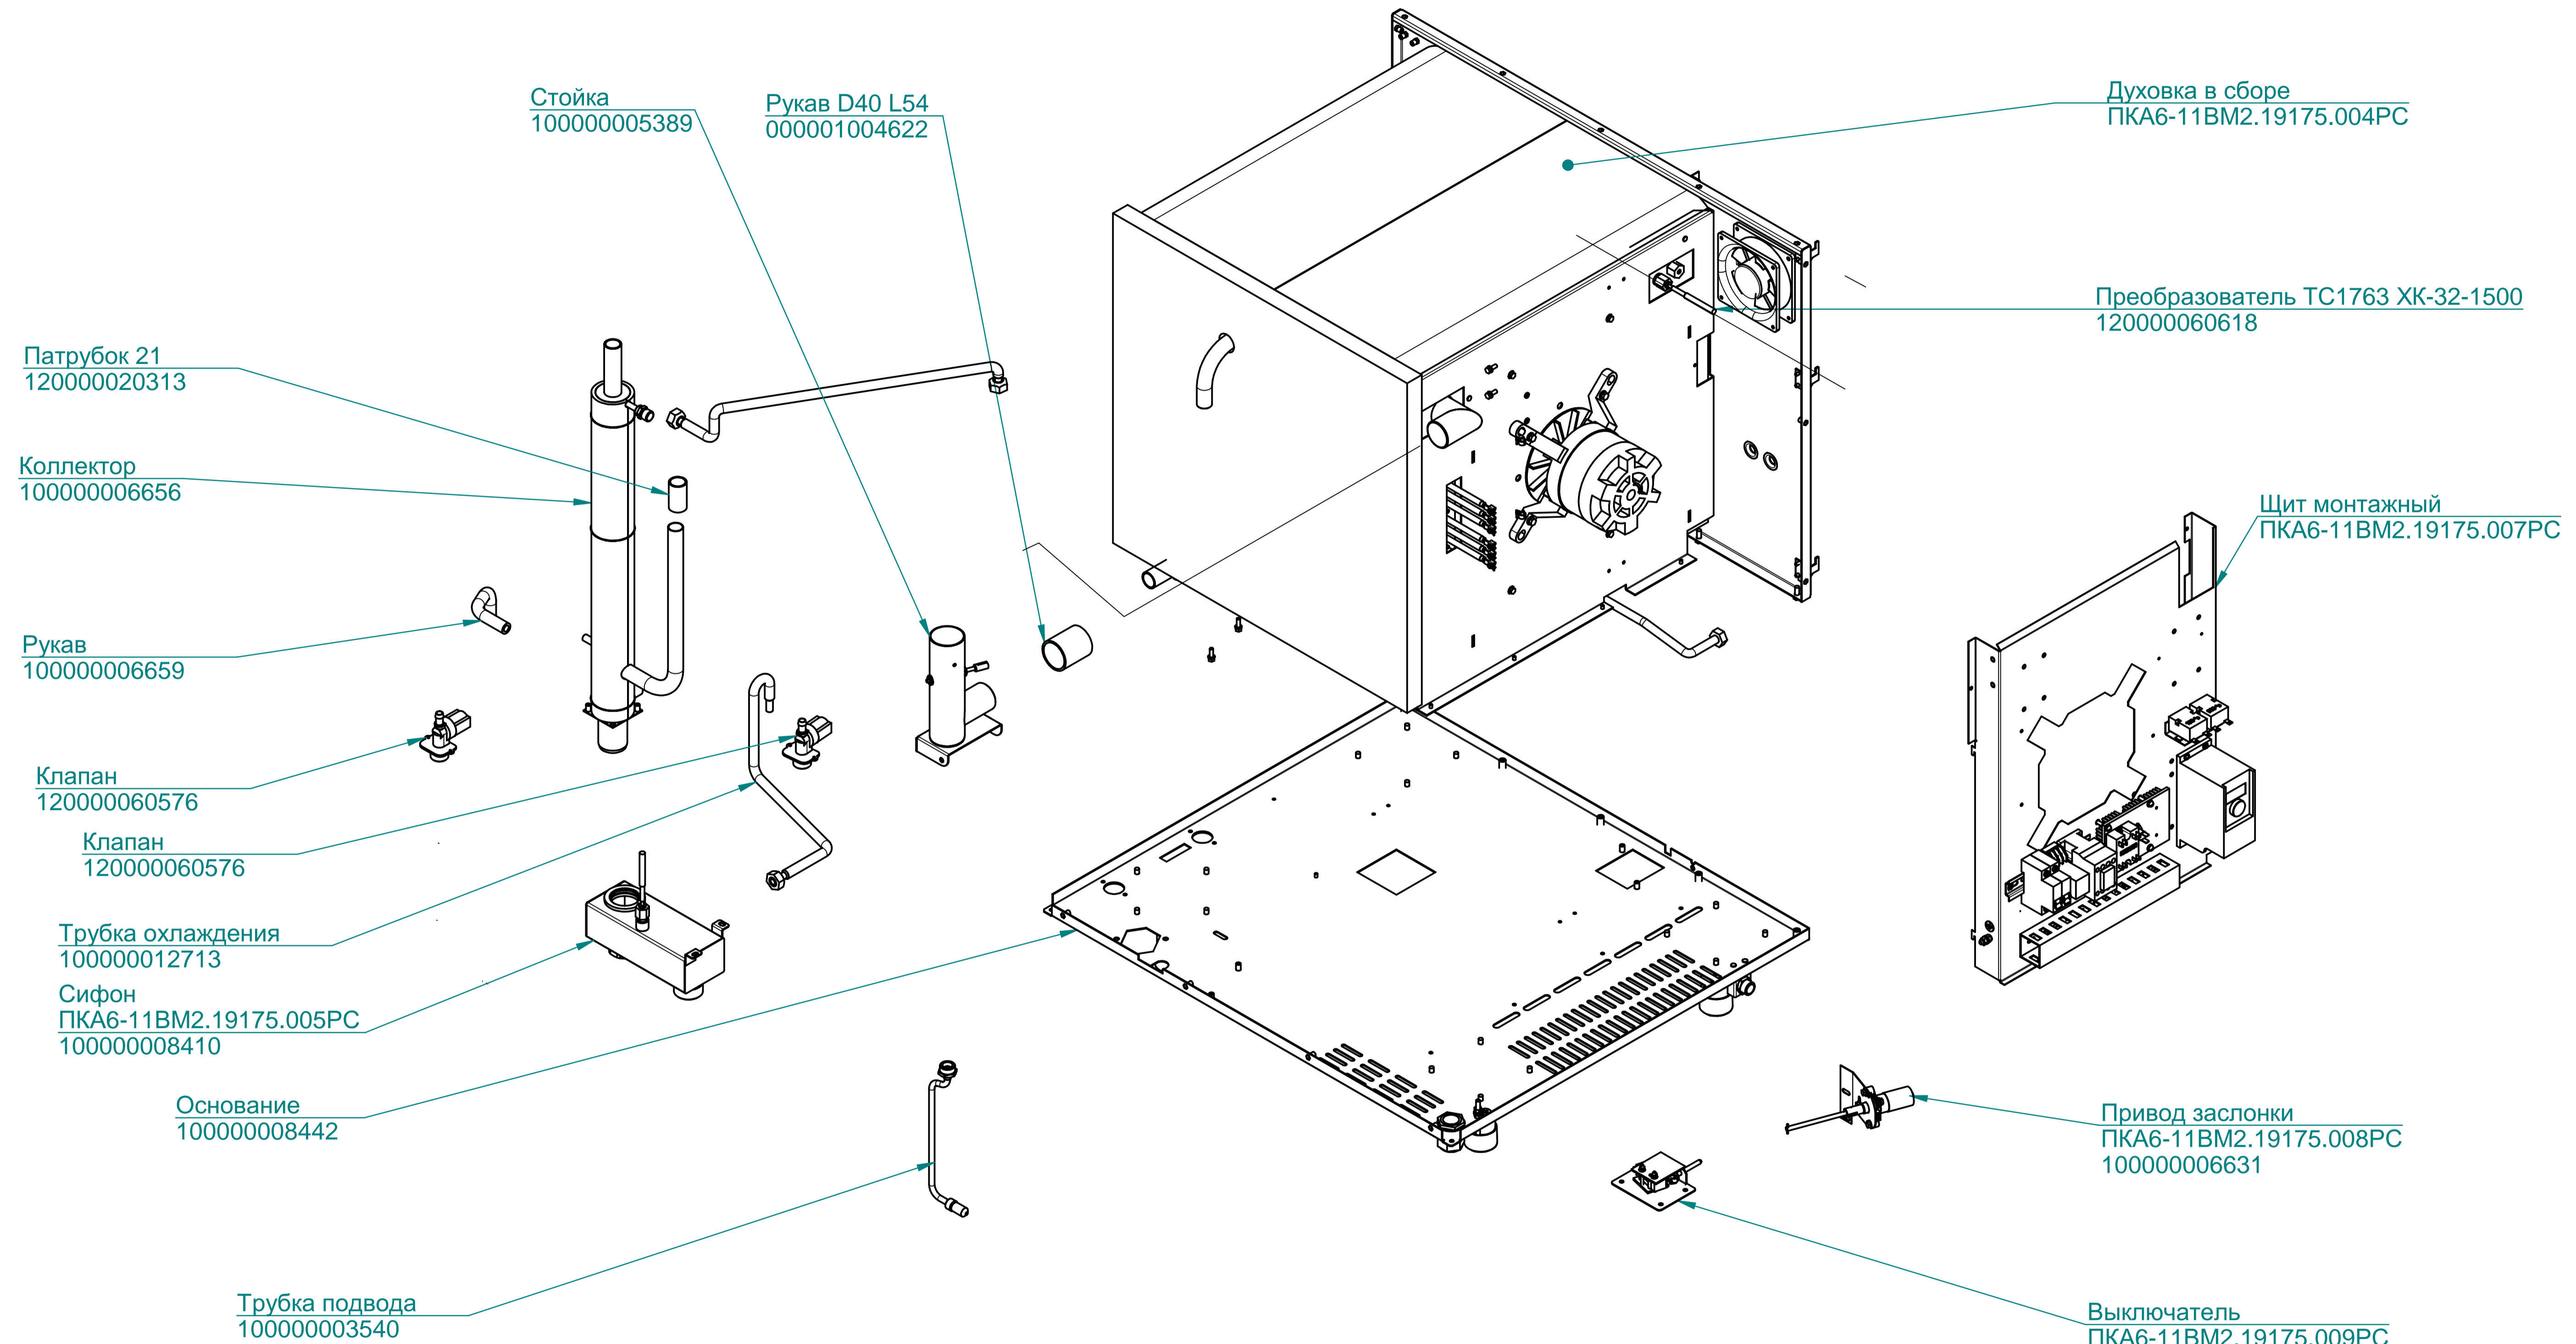

ПКА6-11BM2.19175.000PC

Пароконвектомат
ПКА6-1/1BM2

ПКА6-11ВМ2.19175.000РС

Пароконвектомат
ПКА6-1/1ВМ2

ПКА6-11ВМ2.19175.002РС

Пароконвектомат
ПКА6-1/1ВМ2

ПКА6-11ВМ2.19175.003РС

Пароконвектомат
ПКА6-1/1ВМ2

Панель
100000012005

Контроллер
120000160247

Клавиатура "Абат-36-6"
120000061077

Фильтр
100000006078

ПКА6-11ВМ2.19175.004РС

Пароконвектомат
ПКА6-1/1ВМ2

ТЭН БЗ-9000W
120000060012

ПКА6-11ВМ2.19175.005РС