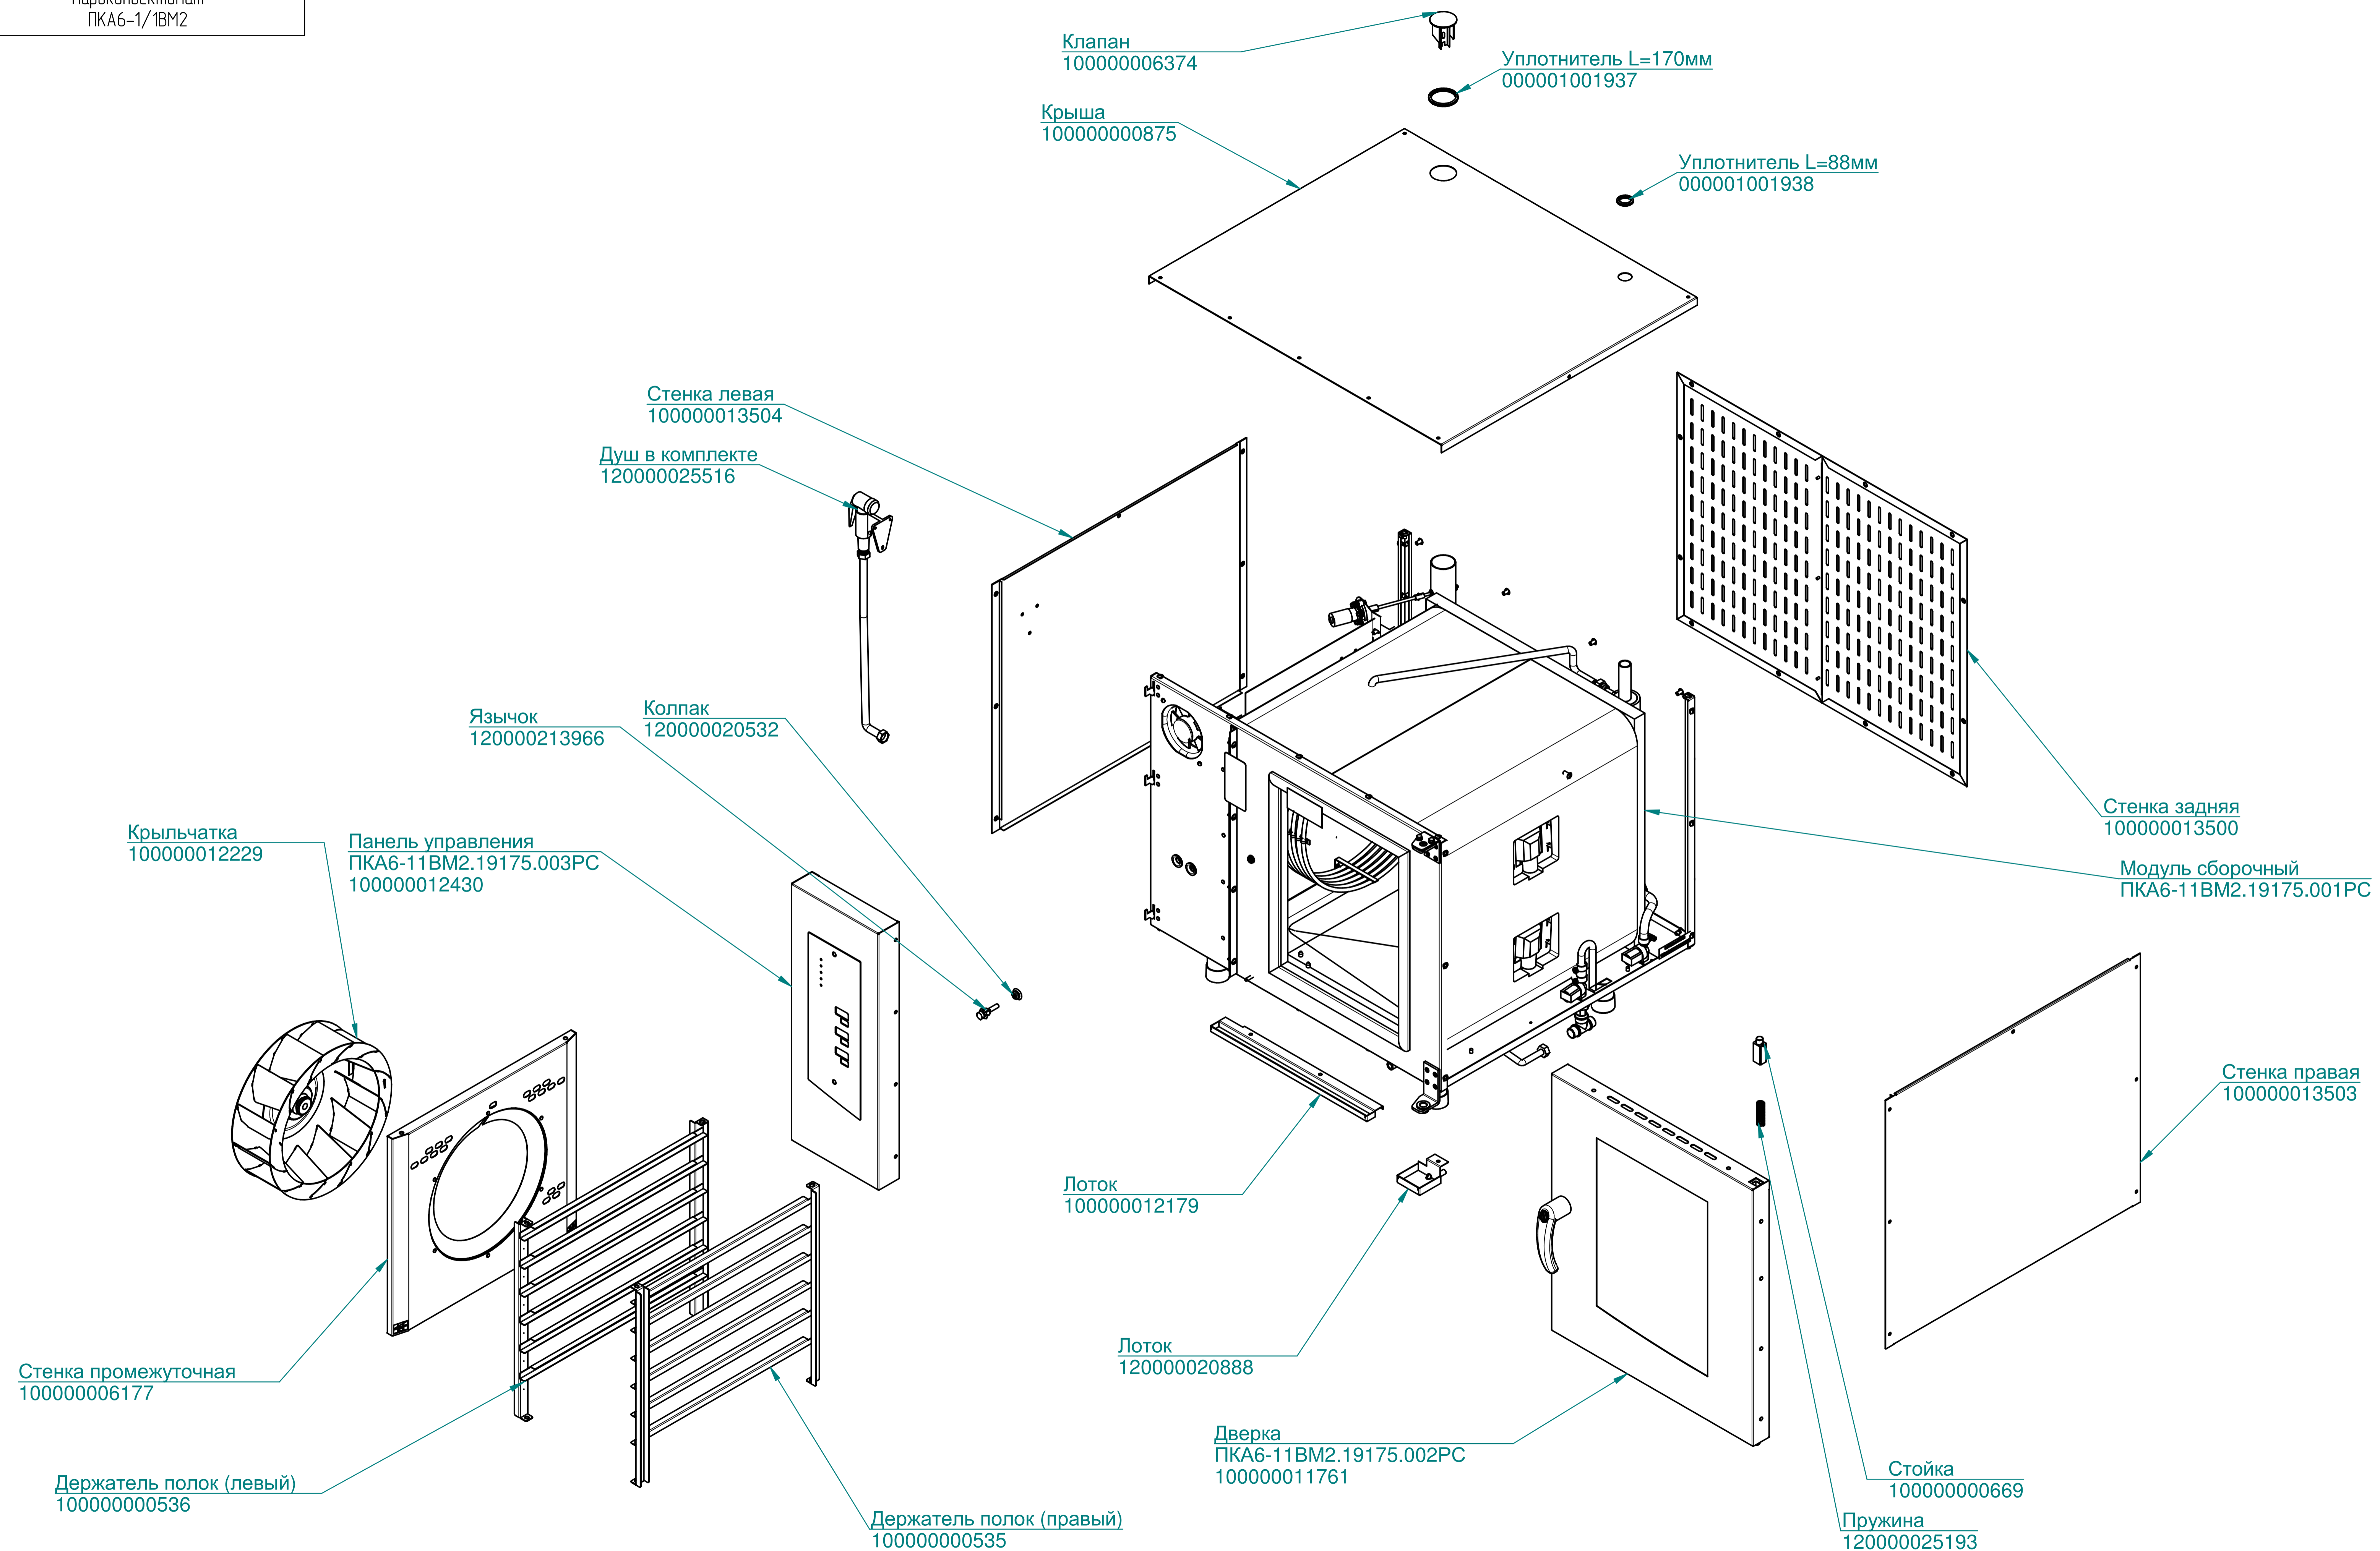

ПКА6-11BM2.19175.000PC

Пароконвектомат
ПКА6-1/1BM2

ПКА6-11ВМ2.19175.000РС

Пароконвектомат
ПКА6-1/1ВМ2

ПКА6-11ВМ2.19175.002РС

Пароконвектомат
ПКА6-1/1ВМ2

ПКА6-11ВМ2.19175.003РС

Пароконвектомат
ПКА6-1/1ВМ2

Панель
100000012005

Контроллер
120000160247

Клавиатура "Абат-36-6"
120000061077

Фильтр
100000006078

ПКА6-11ВМ2.19175.004РС

Пароконвектомат
ПКА6-1/1ВМ2

ТЭН БЗ-9000W
120000060012

ПКА6-11ВМ2.19175.005РС