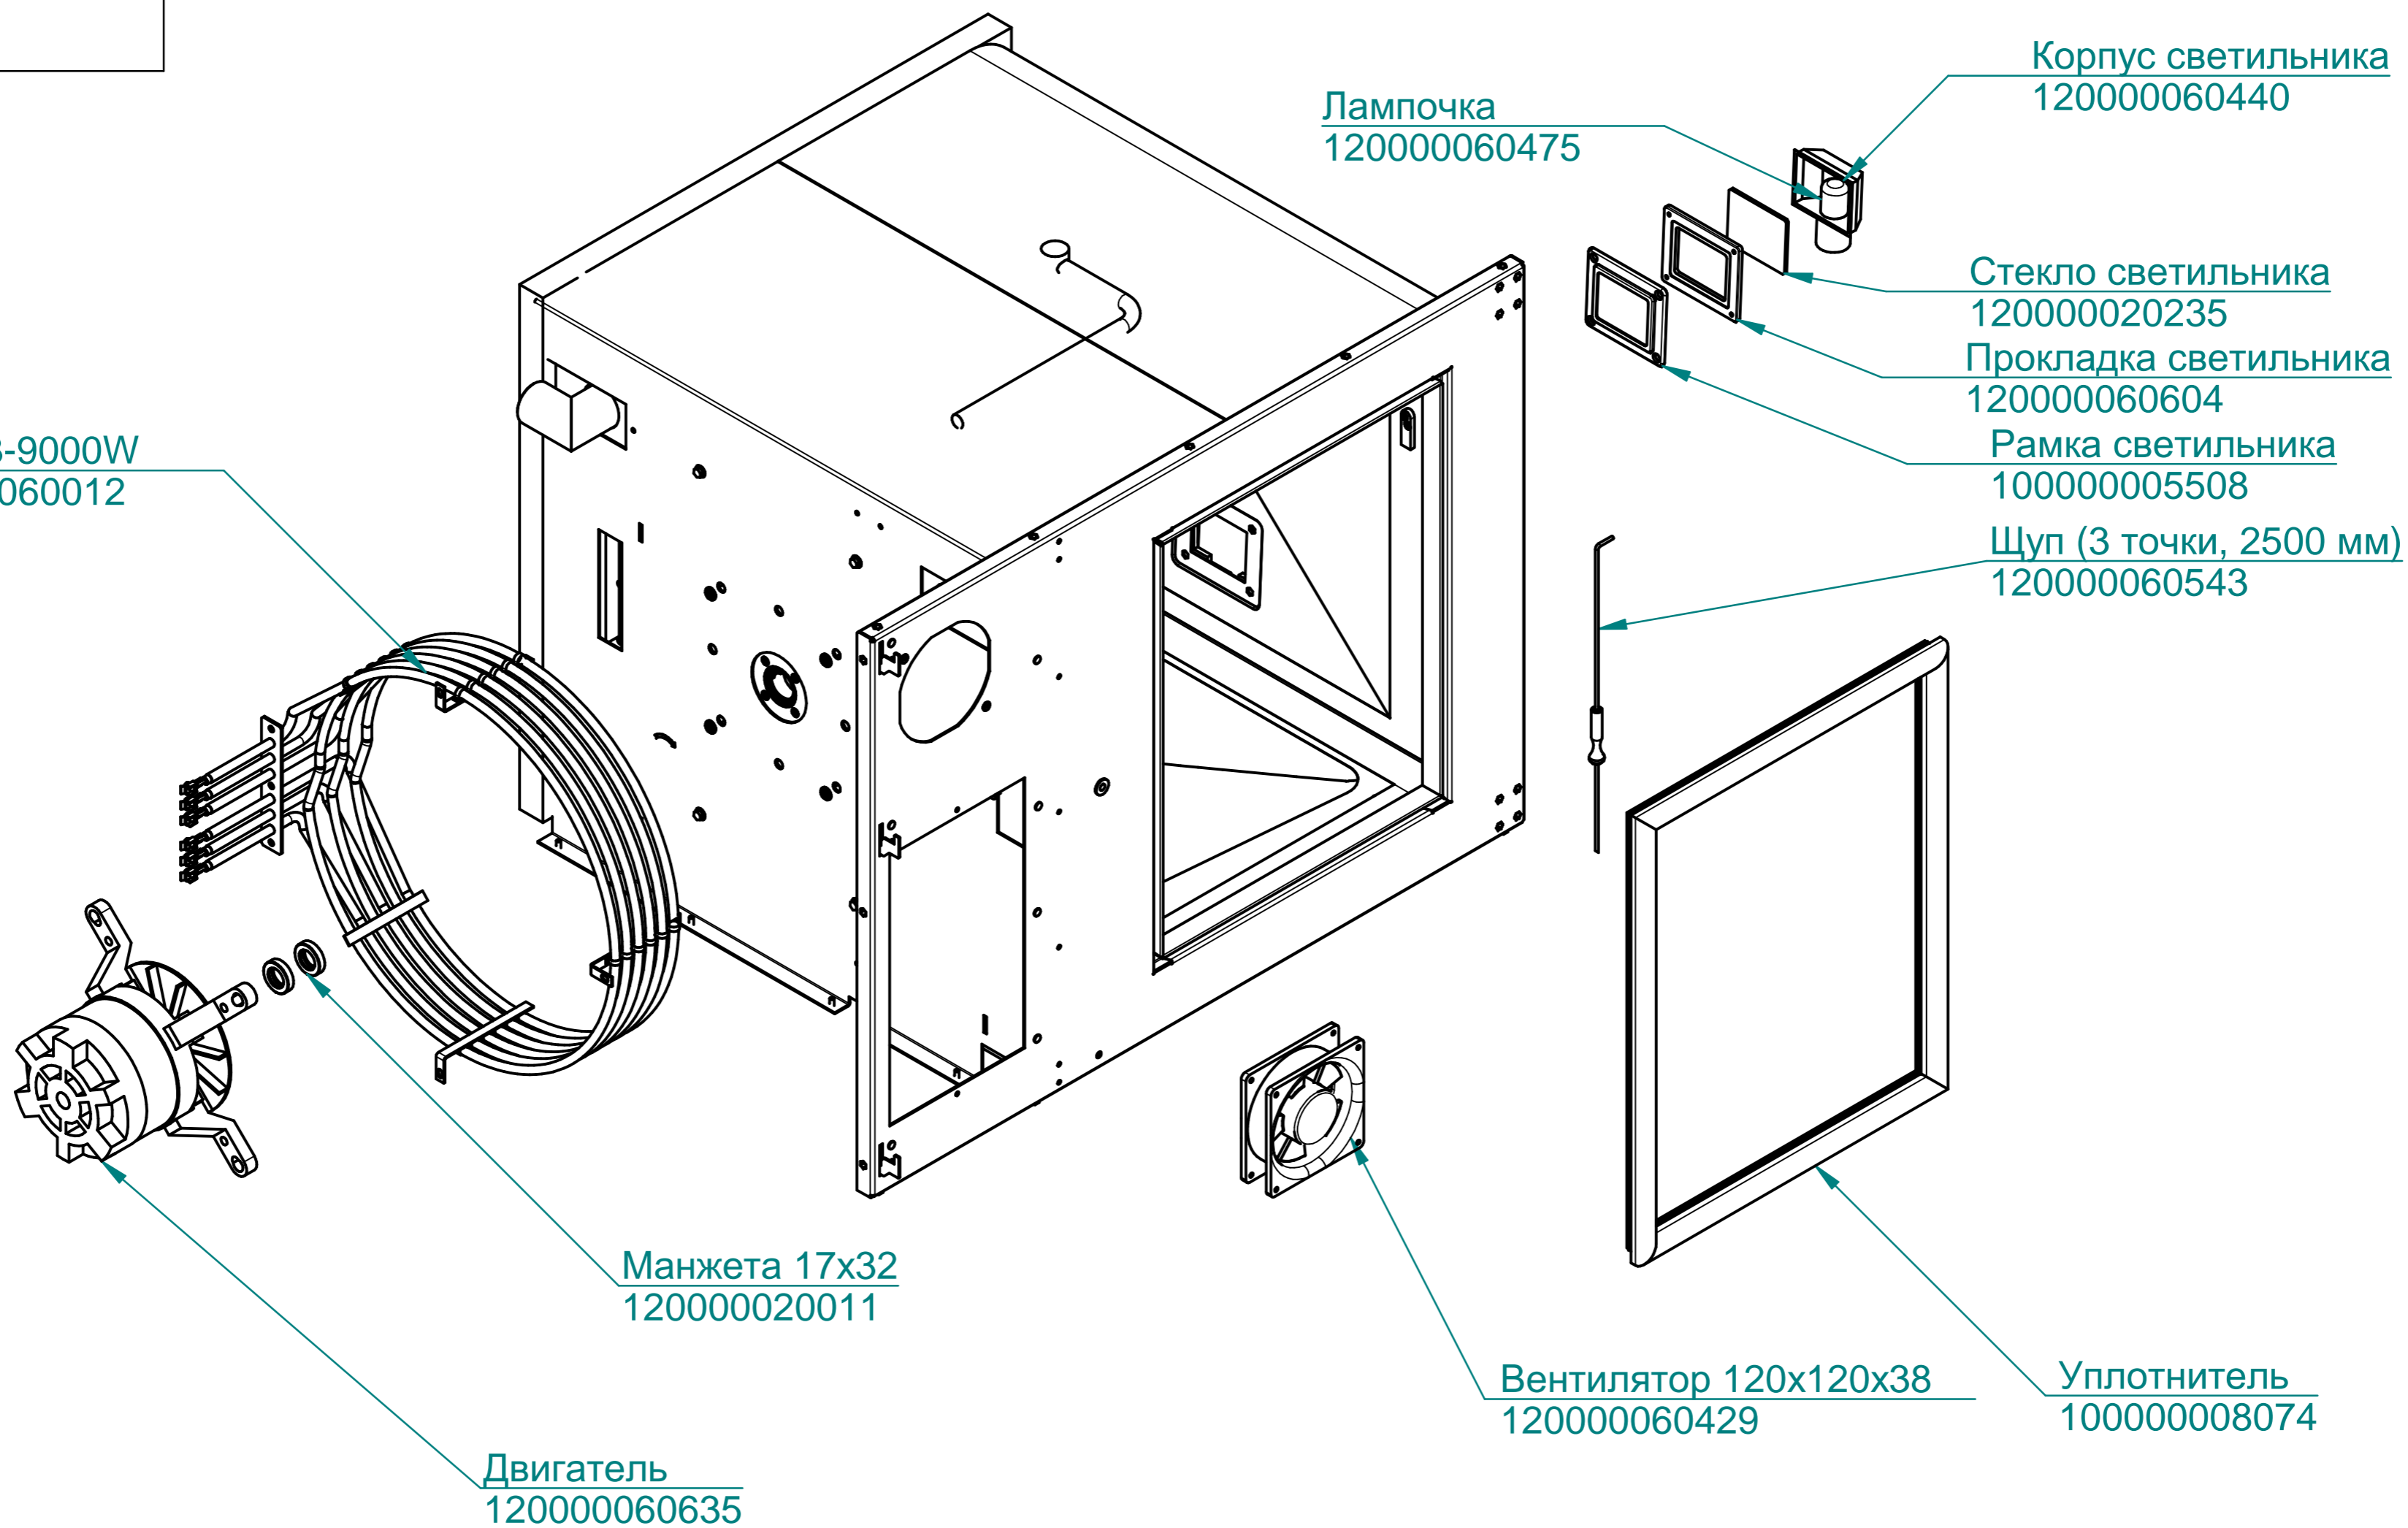

Панель
100000012005

Контроллер
120000160247

Клавиатура "Абат-36-6"
120000061077

Фильтр
100000006078

ПКА6-11ВМ2.19175.004РС

Пароконвектомат
ПКА6-1/1ВМ2

ТЭН БЗ-9000W
120000060012

ПКА6-11ВМ2.19175.005РС