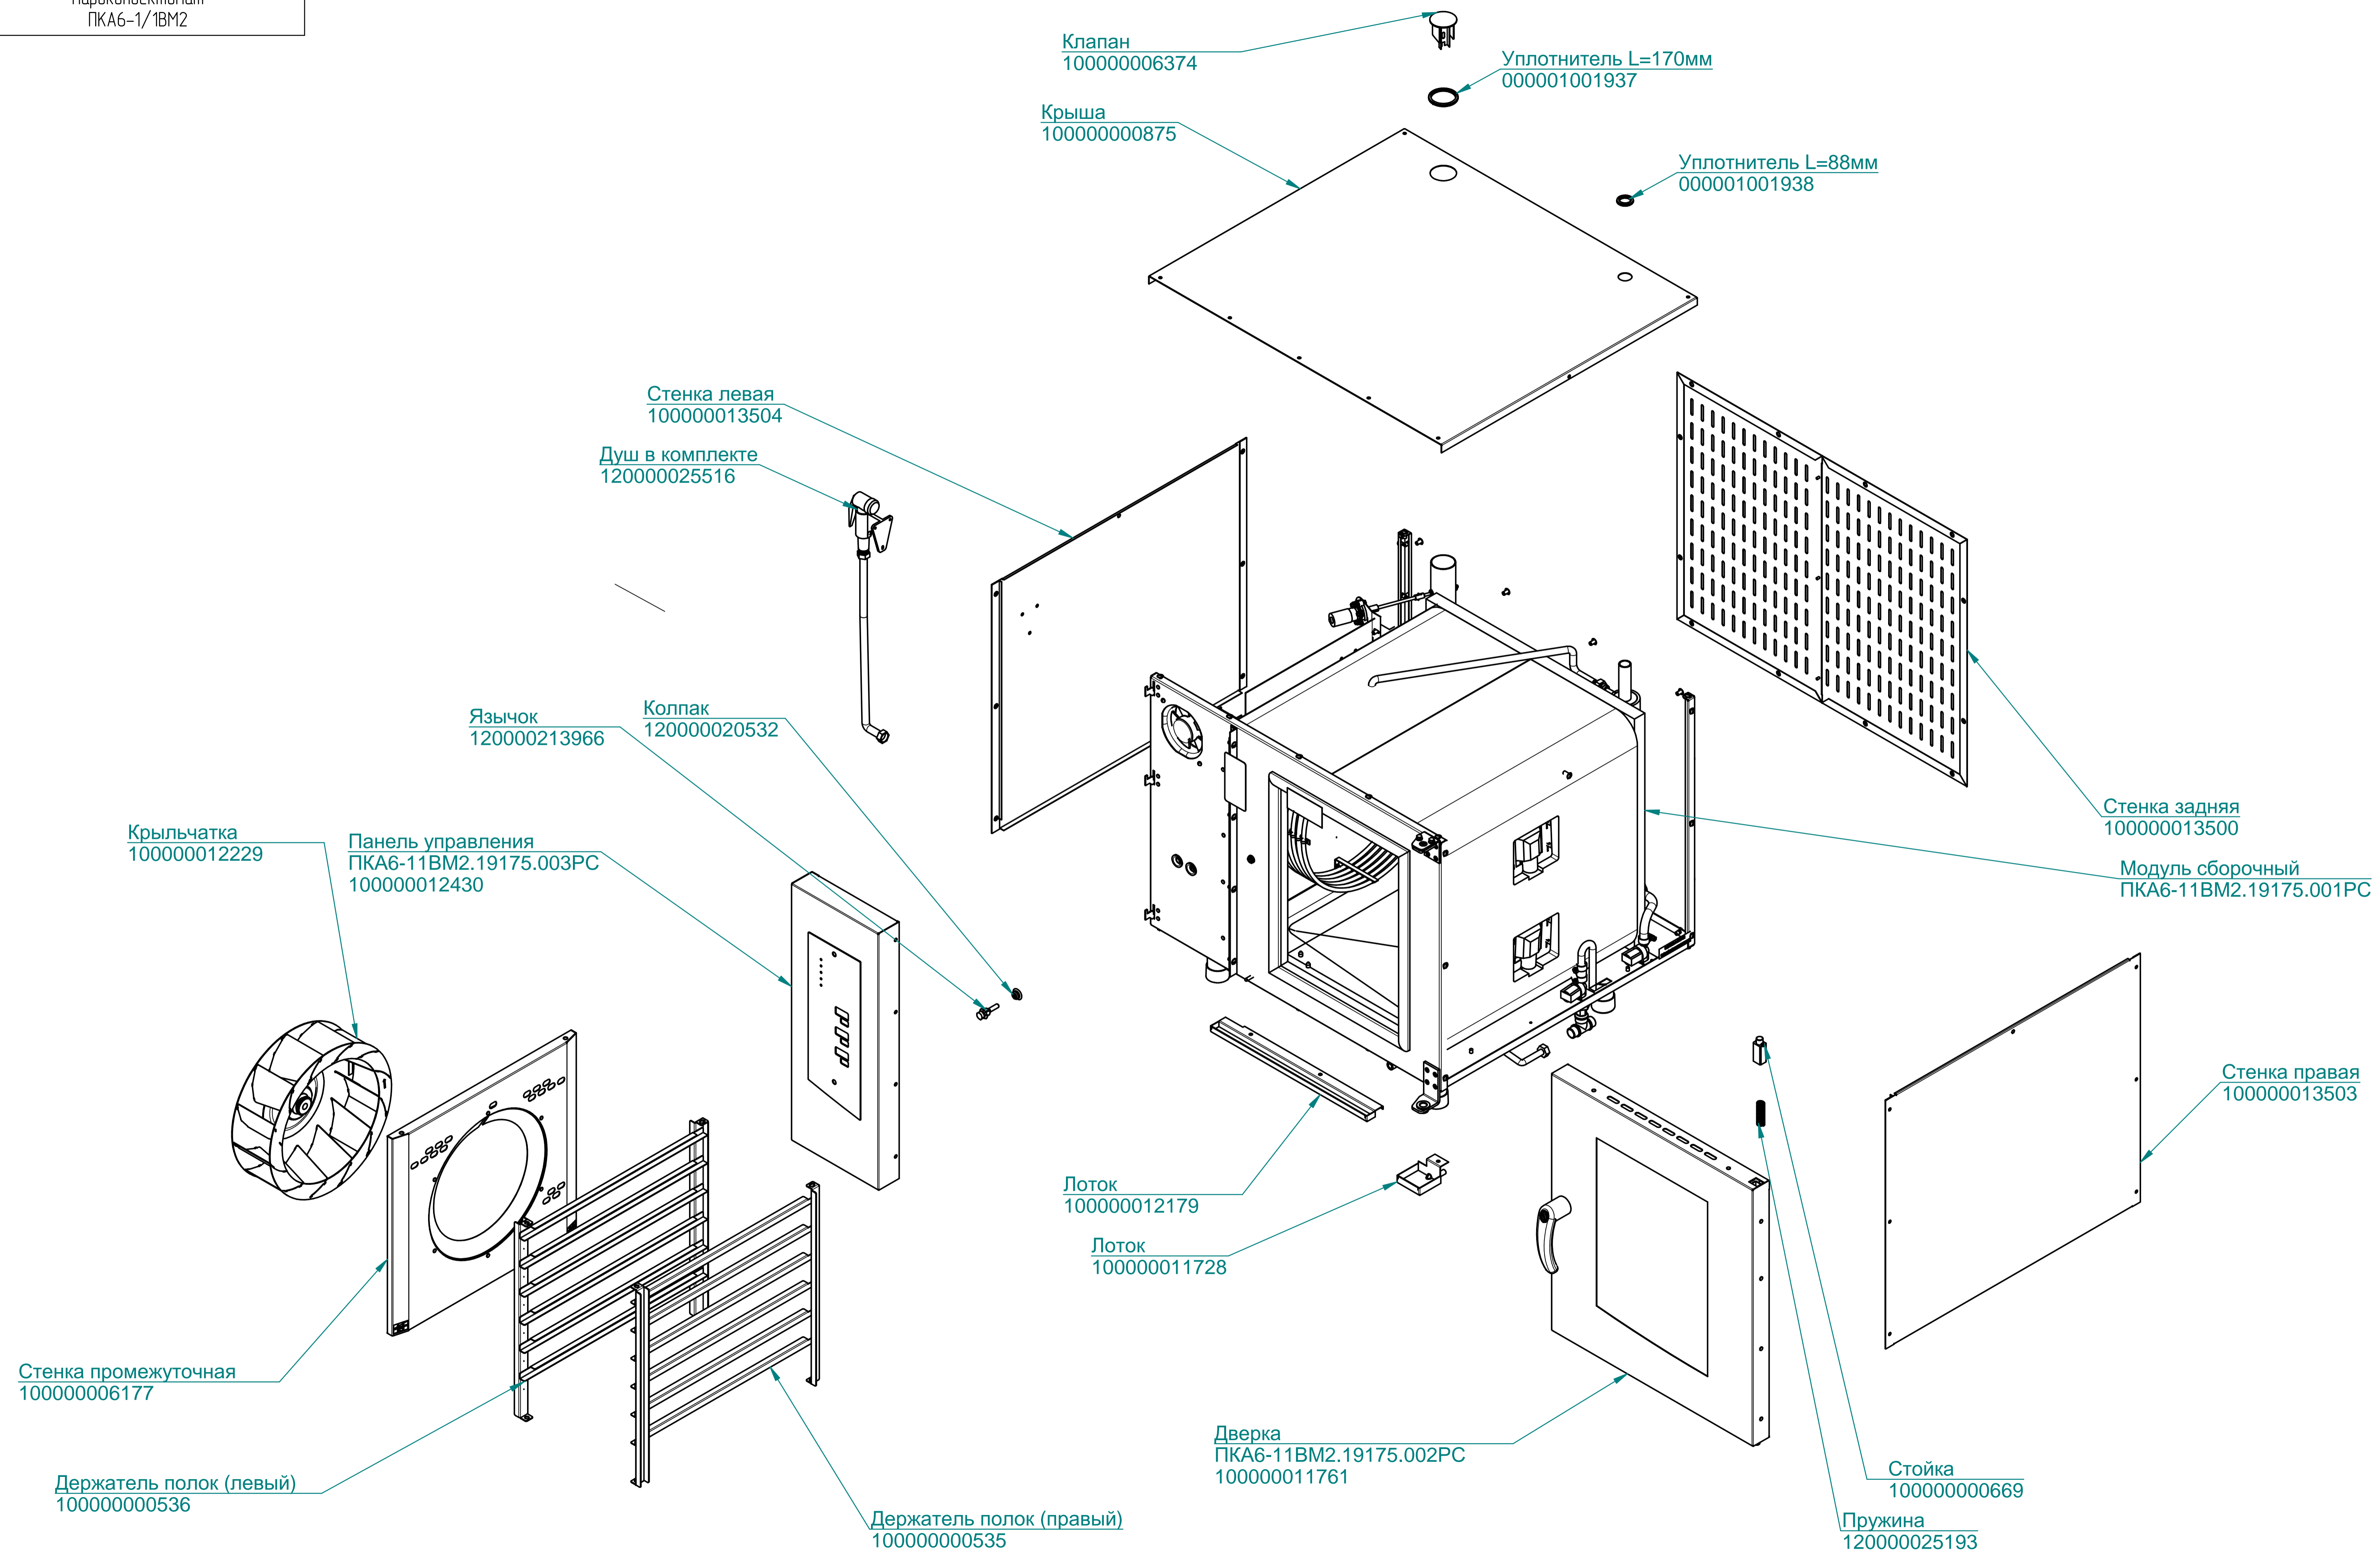

ПКА6-11BM2.19175.000PC

Пароконвектомат
ПКА6-1/1BM2

ПКА6-11ВМ2.19175.000РС

Пароконвектомат
ПКА6-1/1ВМ2

ПКА6-11ВМ2.19175.002РС

Пароконвектомат
ПКА6-1/1ВМ2

ПКА6-11ВМ2.19175.003РС

Пароконвектомат
ПКА6-1/1ВМ2

Панель
100000012005

Контроллер
120000160247

Клавиатура "Абат-36-6"
120000061077

Фильтр
100000006078

ПКА6-11ВМ2.19175.004РС

Пароконвектомат
ПКА6-1/1ВМ2

ТЭН БЗ-9000W
120000060012

ПКА6-11ВМ2.19175.005РС