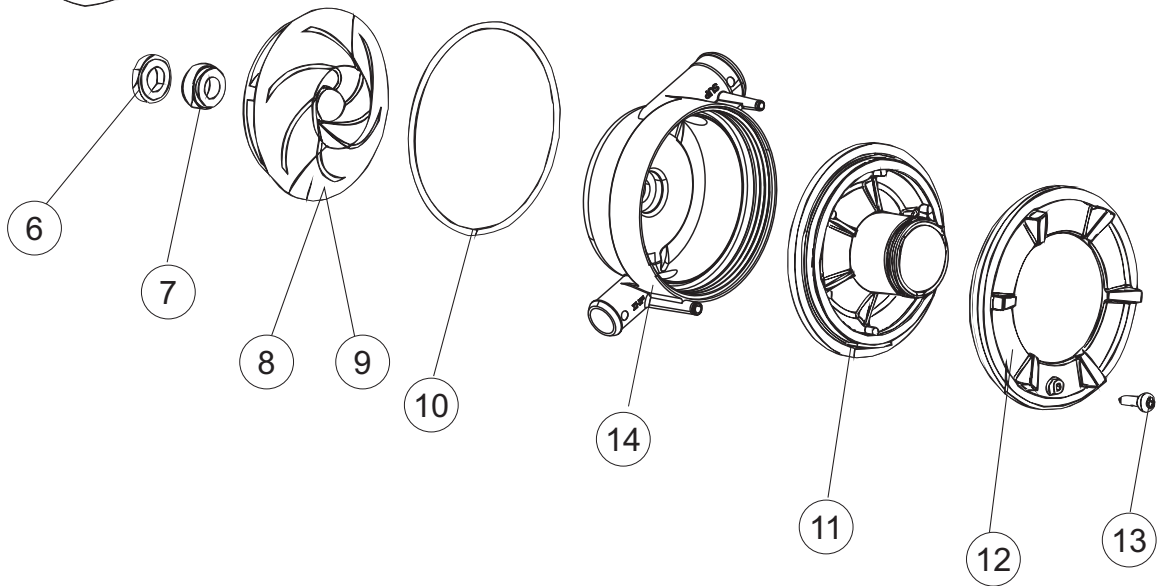

**Pompa scarico
Drain pump**

5

6

(*) Ricambio consigliato.

Pagina	Posizione	Codice ricambio	Vecchio codice	Descrizione
1	1	004258		PANNELLO SUPERIORE
1	2	022159		PANNELLO POSTERIORE
1	3	035113		STAFFA ASSEMBLAGGIO PANNELLI
1	4	437081	REB437081	GUARNIZIONE SPORTELLO 50/505
1	5	994012	DWS30	SERRATURA PER SPORTELLO PER LAVASTOVI-
1	6	417041	REB417041	DADO BATTUTA SPORTELLO
1	7	307003	REB307003	BATTUTA DADO ASTA SPORTELLO
1	8	029685		SPORTELLO
1	9	325066	REB325066	PIOLO SERRATURA SPORTELLO
1	10	311019	REB311019	CERNIERA PORTA D18/G25
1	11	325036	REB325036	PERNO PER CERNIERA SPORTELLO PER
1	12	304021	REB304021	ASTA TIRANTE SPORTELLO PER LAVASTOVIGLIE
1	13	035112		PANNELLO COMPONENTI ELETTRICI
1	14	012338		PANNELLO ANTERIORE
1	15	030195		PROTEZIONE INFERIORE PER ZOCCOLO PER LAVABICCHIERI
1	16	040123		BASE TELAIO LA500
1	17	461019	REB461019	PIEDINO ESAGONALE REGOLABILE PER LAVA-
1	18	480153		TAPPO
1	19	459006	REB459006	PASSACAVO D INT 9 D EST 16
1	20	459004	REB459004	PASSACAVO PER POMPA DI SCARICO
2	1	224004	REB224004	PRESSOSTATO 35/17
2	2	224029		PRESSOSTATO
2	3	035031	REB035031	TUBO Y -COLLEGAMENTO PRESSOSTATO
2	4	143013	REB143013	TUBO PVC VERDE 4X7
2	5	220011	REB220011	MORSETTIERA
2	6	H.374339-2		CAVO MACCHINA H07RN-F 5X2.5X2.5MT
2	7	459005	REB459005	SERRACAVO
2	8	230118		RESISTENZA VASCA 2100W-230V
2	9	437086	REB437086	GUARNIZIONE RESISTENZA VASCA
2	10	236047	REB236047	TERMOSTATO 95°C
2	11	236052		TERMOSTATO 90°+/-3°C
2	12	456002	REB456002	guarnizione o-ring