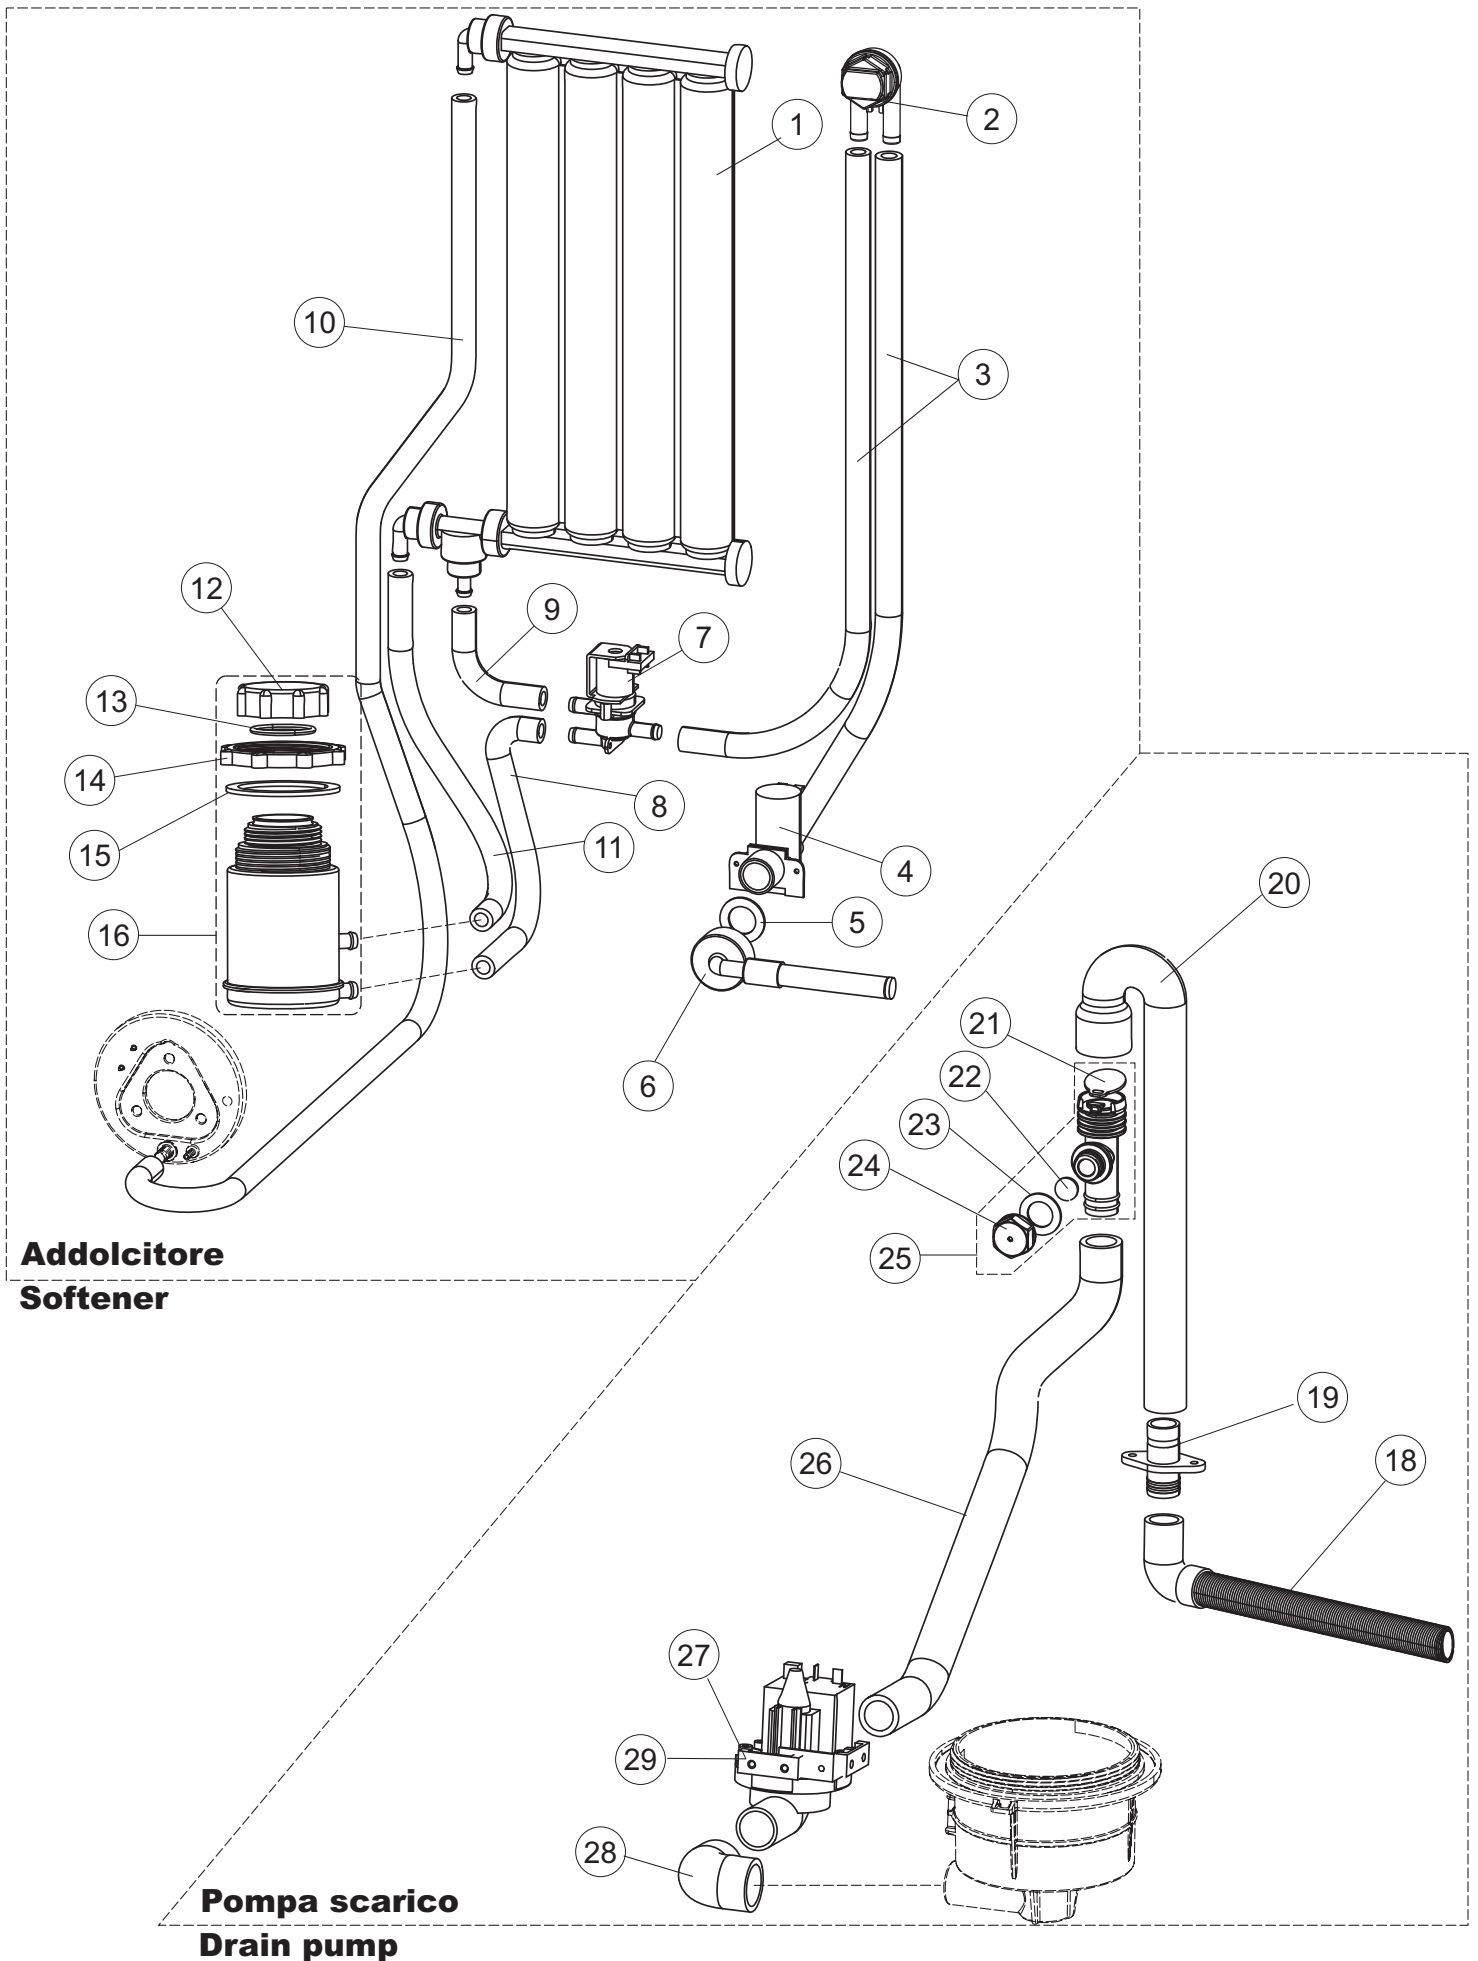

**Addolcitore
Softener**

**Pompa scarico
Drain pump**