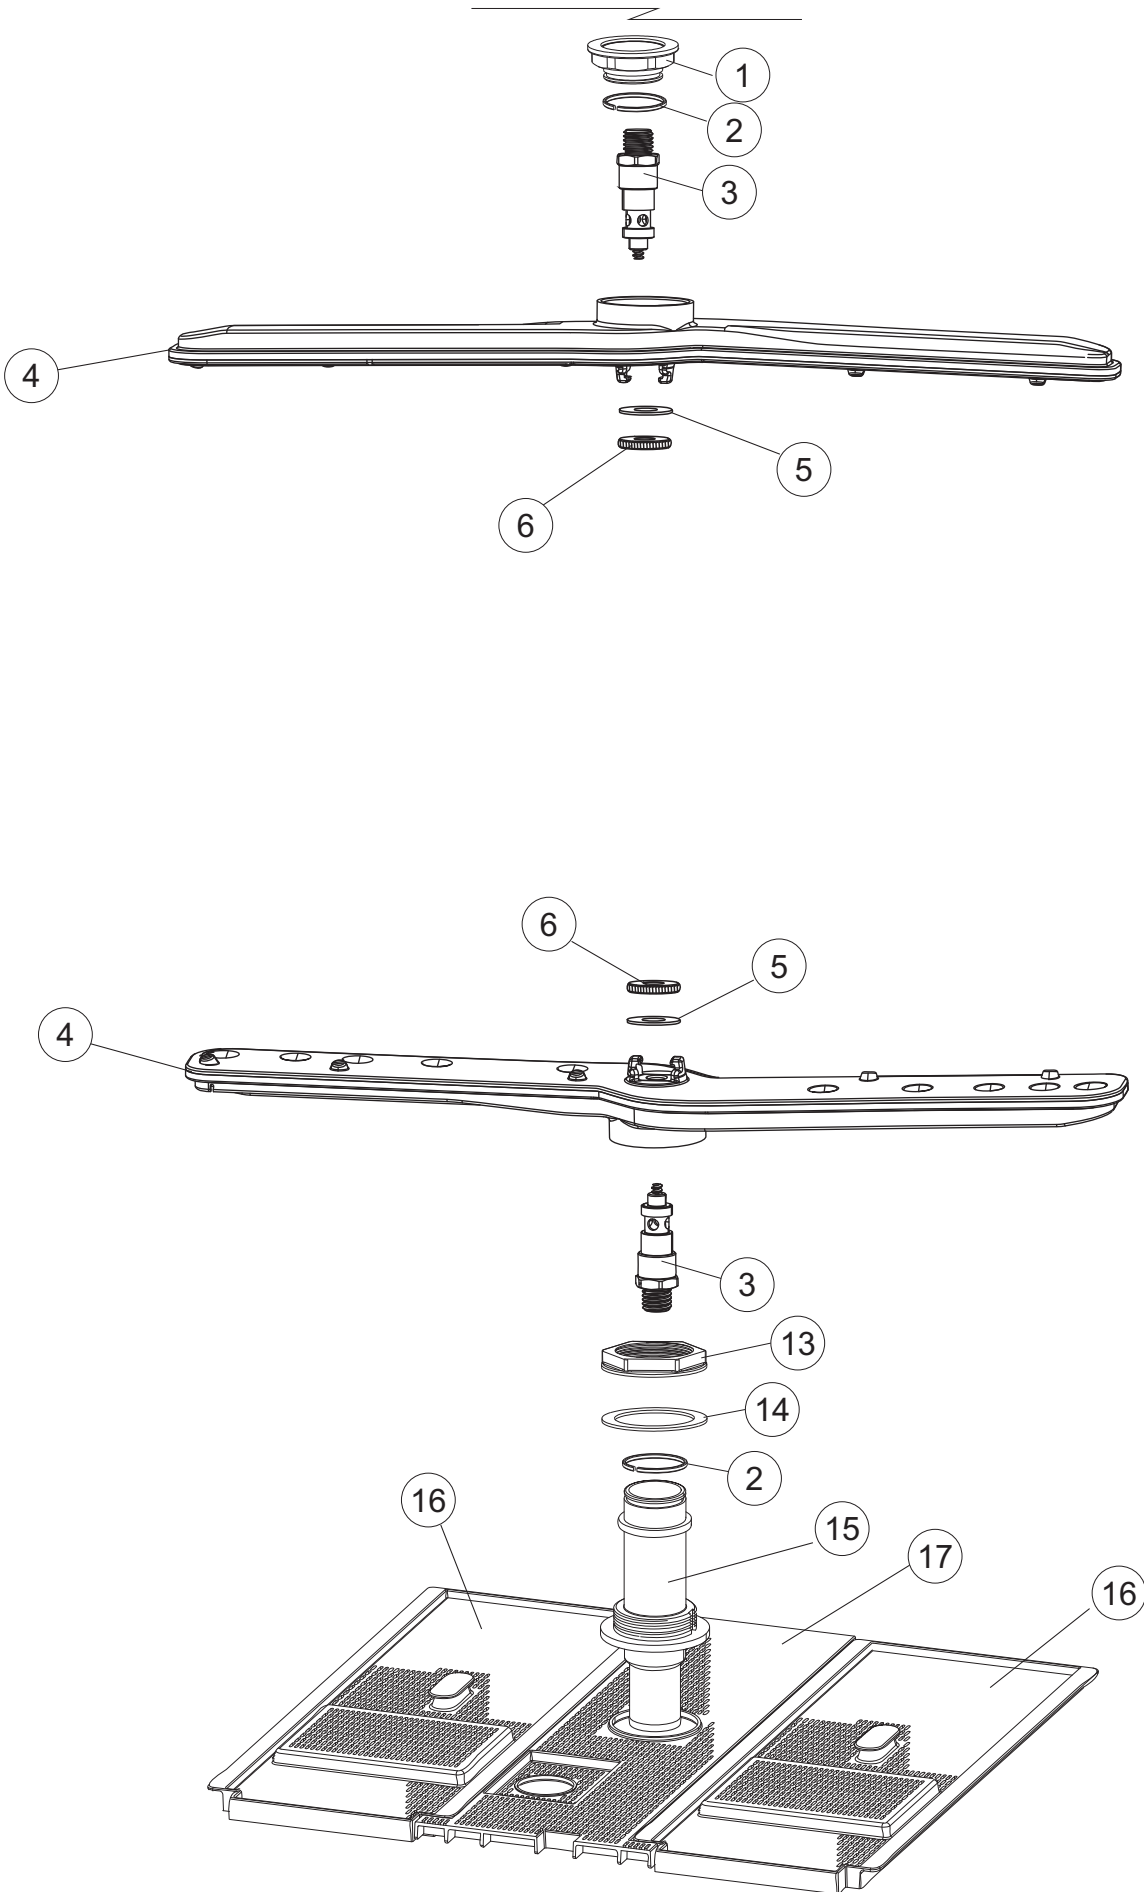

**Pompa scarico
Drain pump**

5

6

(*) Ricambio consigliato.

Pagina	Posizione	Codice ricambio	Vecchio codice	Descrizione
1	1	004258		PANNELLO SUPERIORE
1	2	022159		PANNELLO POSTERIORE
1	3	035113		STAFFA ASSEMBLAGGIO PANNELLI
1	4	437081	REB437081	GUARNIZIONE SPORTELLO 50/505
1	5	994012	DWS30	SERRATURA PER SPORTELLO PER LAVASTOVI-
1	6	417041	REB417041	DADO BATTUTA SPORTELLO
1	7	307003	REB307003	BATTUTA DADO ASTA SPORTELLO
1	8	029685		SPORTELLO
1	9	325066	REB325066	PIOLO SERRATURA SPORTELLO
1	10	311019	REB311019	CERNIERA PORTA D18/G25
1	11	325036	REB325036	PERNO PER CERNIERA SPORTELLO PER
1	12	304021	REB304021	ASTA TIRANTE SPORTELLO PER LAVASTOVIGLIE
1	13	035112		PANNELLO COMPONENTI ELETTRICI
1	14	012338		PANNELLO ANTERIORE
1	15	030195		PROTEZIONE INFERIORE PER ZOCCOLO PER LAVABICCHIERI
1	16	040123		BASE TELAIO LA500
1	17	461019	REB461019	PIEDINO ESAGONALE REGOLABILE PER LAVA-
1	18	480153		TAPPO
1	19	459006	REB459006	PASSACAVO D INT 9 D EST 16
1	20	459004	REB459004	PASSACAVO PER POMPA DI SCARICO
2	1	224004	REB224004	PRESSOSTATO 35/17
2	2	224029		PRESSOSTATO
2	3	035031	REB035031	TUBO Y -COLLEGAMENTO PRESSOSTATO
2	4	143013	REB143013	TUBO PVC VERDE 4X7
2	5	220011	REB220011	MORSETTIERA
2	6	H.374339-2		CAVO MACCHINA H07RN-F 5X2.5X2.5MT
2	7	459005	REB459005	SERRACAVO
2	8	230118		RESISTENZA VASCA 2100W-230V
2	9	437086	REB437086	GUARNIZIONE RESISTENZA VASCA
2	10	236047	REB236047	TERMOSTATO 95°C
2	11	236052		TERMOSTATO 90°+/-3°C
2	12	456002	REB456002	guarnizione o-ring