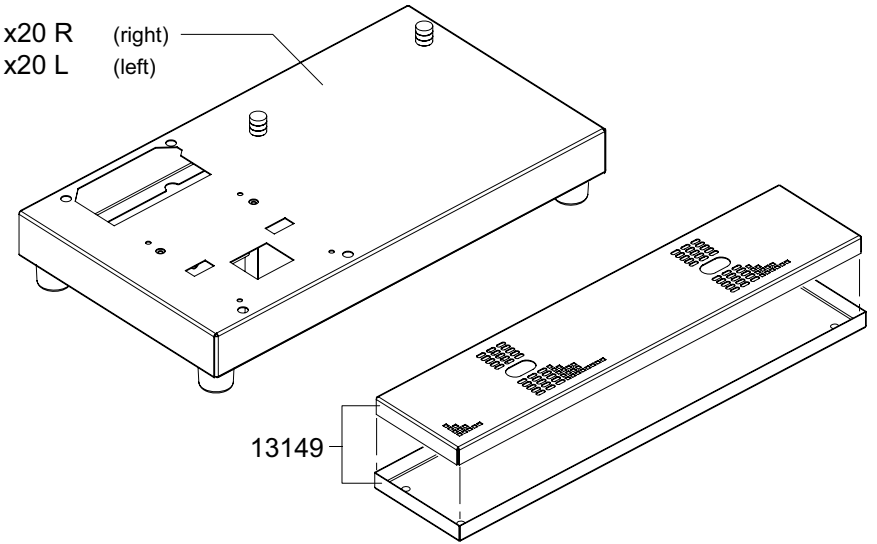

**\*Recommended Spare Parts**

Type : CB 2x20, CB 1x20 L/R, CB 20	From mach.nr. : 4M23917	Page : 1-3	Drawer : A.V.
Artikel : 10680, 10685/10690, 10710	Date : 10/03	Rev. : 1	Date : 05-04-06
Rated voltage : 3N~ 380-415V 50-60Hz 9200W	<b>Spare Parts Info</b>	***** <b>Animo</b> ***** <b>Assen - Holland</b>	

CB 2x20

CB 1x20 R (right)  
CB 1x20 L (left)

CB 20

**\*Recommended Spare Parts**

Type : CB 2x20, CB 1x20 L/R, CB 20  
Artikel : 10680, 10685/10690, 10710

From mach.nr. : 4M23917  
Date : 10/03

Page : 1-3  
Rev. : 1

Drawer : A.V.  
Date : 05-04-06

Rated voltage : 3N~ 380-415V 50-60Hz 9200W

**Spare Parts Info**

\*\*\*\*\* **Animo** \*\*\*\*\*  
**Assen - Holland**

Type : CB 2x20, CB 1x20 L/R, CB 20	From mach.nr. : 4M23917	Page : 1-3	Drawer : A.V.
Artikel : 10680, 10685/10690, 10710	Date : 10/03	Rev. : 1	Date : 05-04-06
Rated voltage : 3N~ 380-415V 50-60Hz 9200W	<b>Spare Parts Info</b>	***** <b>Animo</b> ***** <b>Assen - Holland</b>	