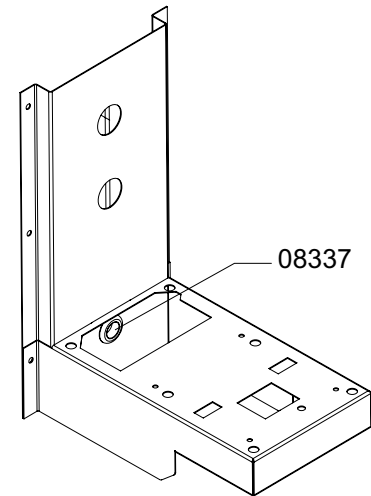

**\*Recommended Spare Parts**

Type : CB 2x20, CB 1x20 L/R, CB 20	From mach.nr. : 4M23917	Page : 1-3	Drawer : A.V.
Artikel : 10680, 10685/10690, 10710	Date : 10/03	Rev. : 1	Date : 05-04-06
Rated voltage : 3N~ 380-415V 50-60Hz 9200W	<b>Spare Parts Info</b>	***** <b>Animo</b> ***** <b>Assen - Holland</b>	

CB 2x20

CB 1x20 R (right)  
CB 1x20 L (left)

CB 20

**\*Recommended Spare Parts**

Type : CB 2x20, CB 1x20 L/R, CB 20  
Artikel : 10680, 10685/10690, 10710

From mach.nr. : 4M23917  
Date : 10/03

Page : 1-3  
Rev. : 1

Drawer : A.V.  
Date : 05-04-06

Rated voltage : 3N~ 380-415V 50-60Hz 9200W

**Spare Parts Info**

\*\*\*\*\* **Animo** \*\*\*\*\*  
**Assen - Holland**

Type : CB 2x20, CB 1x20 L/R, CB 20	From mach.nr. : 4M23917	Page : 1-3	Drawer : A.V.
Artikel : 10680, 10685/10690, 10710	Date : 10/03	Rev. : 1	Date : 05-04-06
Rated voltage : 3N~ 380-415V 50-60Hz 9200W	<b>Spare Parts Info</b>	***** <b>Animo</b> ***** <b>Assen - Holland</b>	