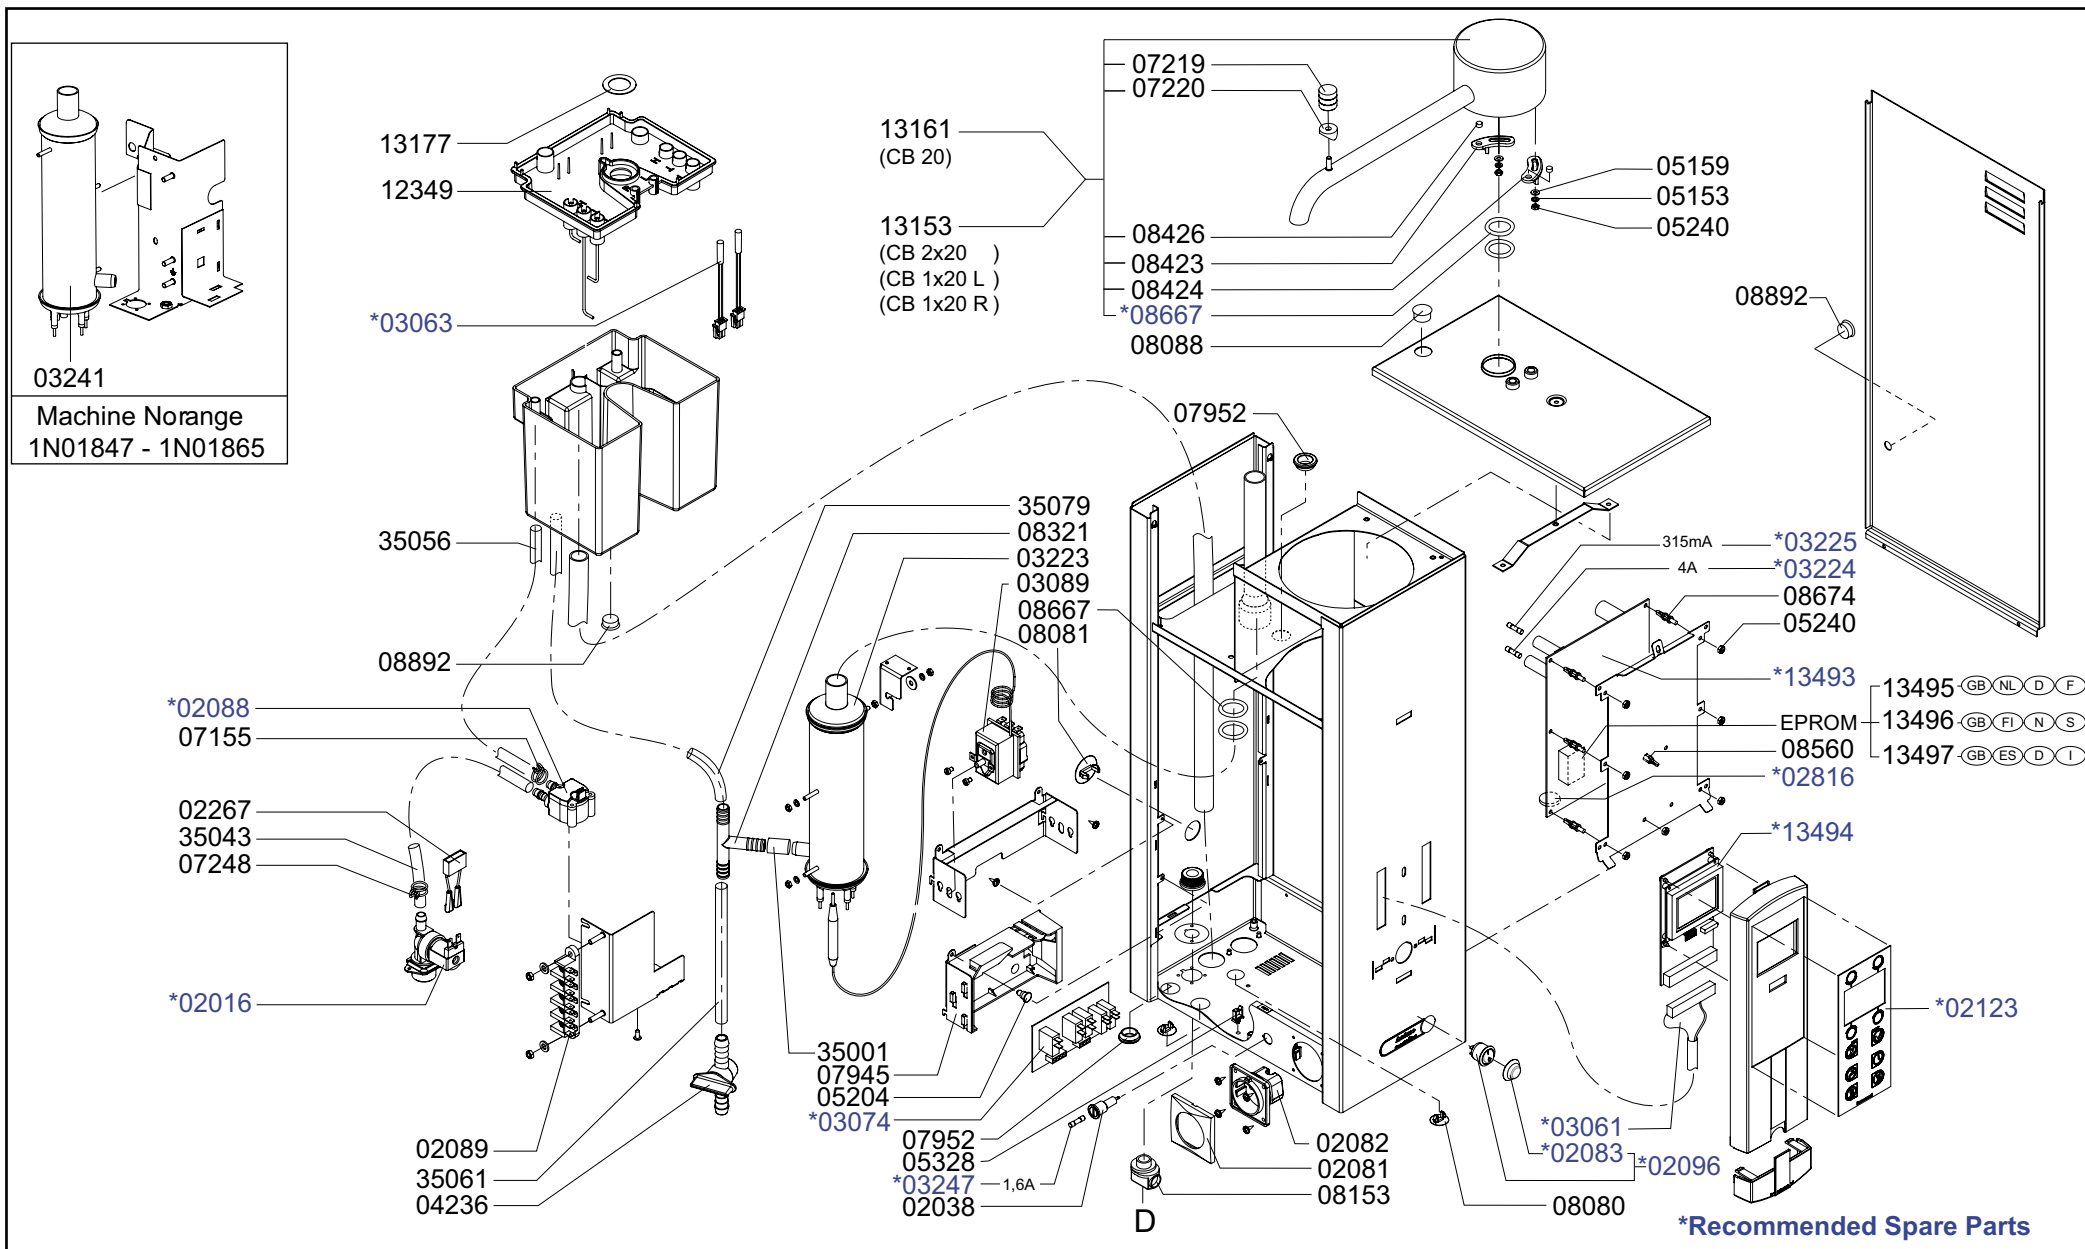

**\*Recommended Spare Parts**

Type : CB 2x20, CB 1x20 L/R, CB 20	From mach.nr. : 4M23917	Page : 1-3	Drawer : A.V.
Artikel : 10680, 10685/10690, 10710	Date : 10/03	Rev. : 1	Date : 05-04-06
Rated voltage : 3N~ 380-415V 50-60Hz 9200W	<b>Spare Parts Info</b>	***** <b>Animo</b> ***** <b>Assen - Holland</b>	

CB 2x20

CB 1x20 R (right)  
CB 1x20 L (left)

CB 20

**\*Recommended Spare Parts**

Type : CB 2x20, CB 1x20 L/R, CB 20  
Artikel : 10680, 10685/10690, 10710

From mach.nr. : 4M23917  
Date : 10/03

Page : 1-3  
Rev. : 1

Drawer : A.V.  
Date : 05-04-06

Rated voltage : 3N~ 380-415V 50-60Hz 9200W

**Spare Parts Info**

\*\*\*\*\* **Animo** \*\*\*\*\*  
**Assen - Holland**

Type : CB 2x20, CB 1x20 L/R, CB 20	From mach.nr. : 4M23917	Page : 1-3	Drawer : A.V.
Artikel : 10680, 10685/10690, 10710	Date : 10/03	Rev. : 1	Date : 05-04-06
Rated voltage : 3N~ 380-415V 50-60Hz 9200W	<b>Spare Parts Info</b>	***** <b>Animo</b> ***** <b>Assen - Holland</b>	