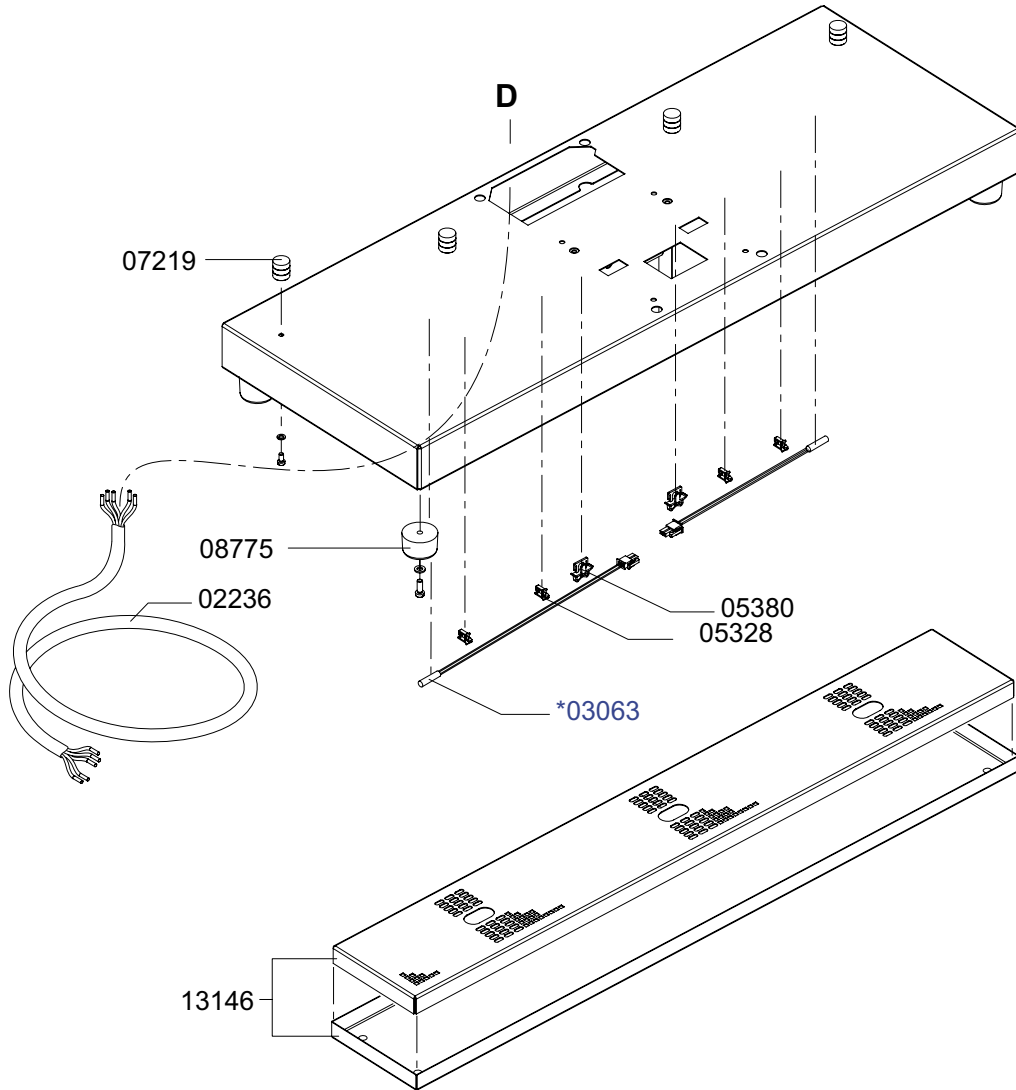

**\*Recommended Spare Parts**

Type : CB 2x20, CB 1x20 L/R, CB 20	From mach.nr. : 4M23917	Page : 1-3	Drawer : A.V.
Artikel : 10680, 10685/10690, 10710	Date : 10/03	Rev. : 1	Date : 05-04-06
Rated voltage : 3N~ 380-415V 50-60Hz 9200W	<b>Spare Parts Info</b>	***** <b>Animo</b> ***** <b>Assen - Holland</b>	

CB 2x20

CB 1x20 R (right)  
CB 1x20 L (left)

CB 20

**\*Recommended Spare Parts**

Type : CB 2x20, CB 1x20 L/R, CB 20  
Artikel : 10680, 10685/10690, 10710

From mach.nr. : 4M23917  
Date : 10/03

Page : 1-3  
Rev. : 1

Drawer : A.V.  
Date : 05-04-06

Rated voltage : 3N~ 380-415V 50-60Hz 9200W

**Spare Parts Info**

\*\*\*\*\* **Animo** \*\*\*\*\*  
**Assen - Holland**

Type : CB 2x20, CB 1x20 L/R, CB 20	From mach.nr. : 4M23917	Page : 1-3	Drawer : A.V.
Artikel : 10680, 10685/10690, 10710	Date : 10/03	Rev. : 1	Date : 05-04-06
Rated voltage : 3N~ 380-415V 50-60Hz 9200W	<b>Spare Parts Info</b>	***** <b>Animo</b> ***** <b>Assen - Holland</b>	