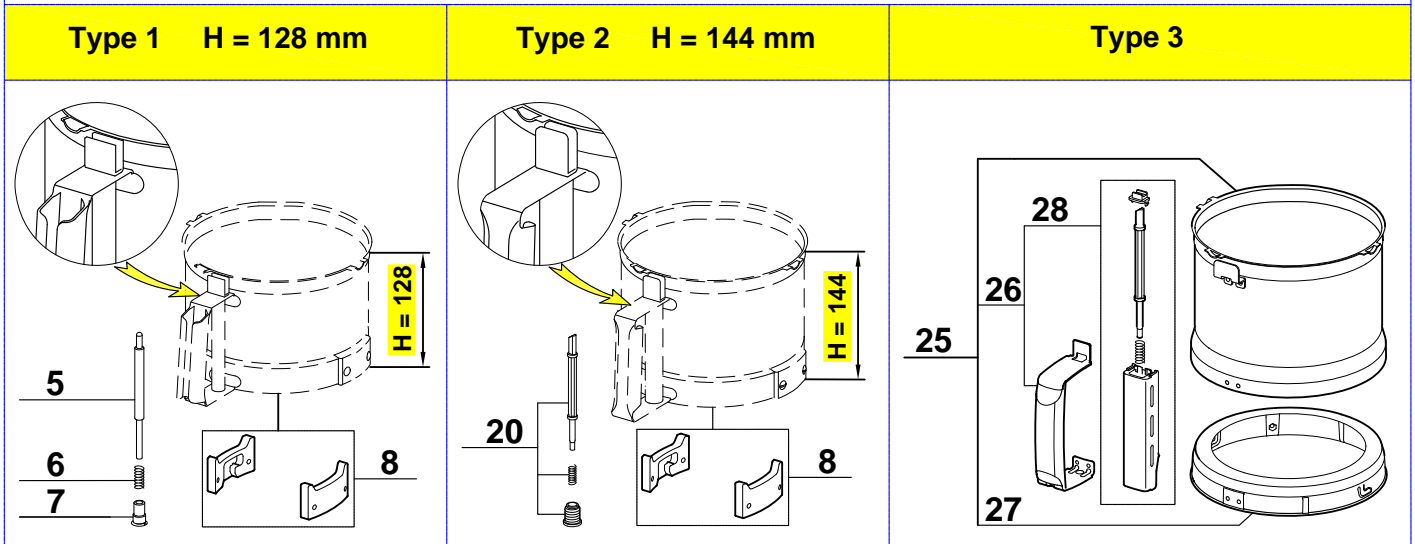

ATTENTION : Choisir les pièces détachées en fonction du type de la cuve.
 La cuve complète étant parfaitement interchangeable, dans tous les cas choisir le repère 25.

WARNING : Choose the spare parts in accordance with the bowl type.
 As the complete bowl is fully interchangeable, for all types choose item 25.

Index PDF	Référence	Designation commerciale
A1	507321	CAVO DI ALIMENTAZIONE CON PRESA
A2	39888	CAVO DI ALIMENTAZIONE
M	39849	MOTORE
X1	600018S	[Spare parts translation not found]
X2	600018S	[Spare parts translation not found]
Y1	500289S	[Spare parts translation not found]
Y2	500289S	[Spare parts translation not found]
1	406458 106458S	COPERCHIO VASCA CUTTER
2	27061	COLTELLO DENTATO FINE
3	117058	COPERCHIETTO COLTELLO
4	27055	COLTELLO LISCIO
5	101084	ASTA DI SICUREZZA VASCA
6	100964	MOLLA PER VASCA
7	101360	VITE PER ASTA MICRO
8	29184	AGGANCI PIATTI X FISSAGGIO VASCA
9	29190	COPRIMOTORE COMPLETO
10	29200	VITI PER SUPPORTO MOTORE
11	501010 501010S	ANELLO 15 X 35 X 6
12	29181	PULSANTIERA
13	400402	MASCHERINA FRONTALE
14	101208	CAPPUCCIO COPRI VITE (X1)
15	19188	DOMINO A 3 POLI
16	39860	MICROINTERRUTTORE
17	500527 500527S	CAPSULA DI TENUTA