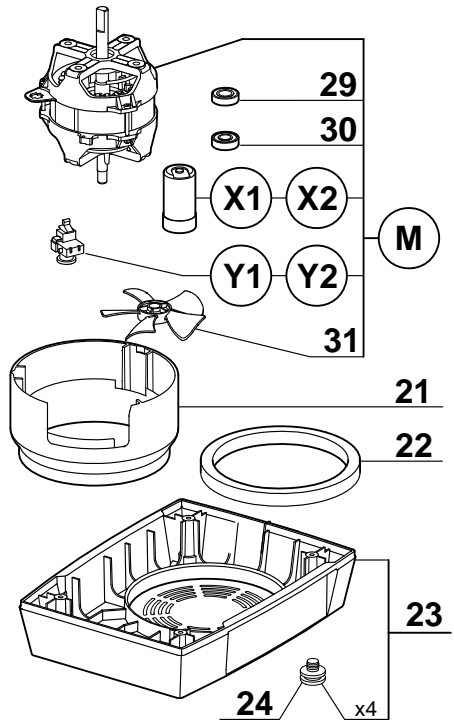

ATTENTION : Choisir les pièces détachées en fonction du type de la cuve.
 La cuve complète étant parfaitement interchangeable, dans tous les cas choisir le repère 25.

WARNING : Choose the spare parts in accordance with the bowl type.
 As the complete bowl is fully interchangeable, for all types choose item 25.

Index PDF	Référence	Designation commerciale
A1	507321	CAVO DI ALIMENTAZIONE CON PRESA
A2	39888	CAVO DI ALIMENTAZIONE
M	39849	MOTORE
X1	600018S	[Spare parts translation not found]
X2	600018S	[Spare parts translation not found]
Y1	500289S	[Spare parts translation not found]
Y2	500289S	[Spare parts translation not found]
1	406458 106458S	COPERCHIO VASCA CUTTER
2	27061	COLTELLO DENTATO FINE
3	117058	COPERCHIETTO COLTELLO
4	27055	COLTELLO LISCIO
5	101084	ASTA DI SICUREZZA VASCA
6	100964	MOLLA PER VASCA
7	101360	VITE PER ASTA MICRO
8	29184	AGGANCI PIATTI X FISSAGGIO VASCA
9	29190	COPRIMOTORE COMPLETO
10	29200	VITI PER SUPPORTO MOTORE
11	501010 501010S	ANELLO 15 X 35 X 6
12	29181	PULSANTIERA
13	400402	MASCHERINA FRONTALE
14	101208	CAPPUCCIO COPRI VITE (X1)
15	19188	DOMINO A 3 POLI
16	39860	MICROINTERRUTTORE
17	500527 500527S	CAPSULA DI TENUTA

18	101106	PASSA CAVO
19	27138	COLTELLO DENTATO
20	39220	ASTA MICRO DI SICUREZZA
21	101097	CAVO DI VENTILAZIONE
22	404099 39879	ANTI VIBRO MOTORE
23	29905	BASE MOTORE
24	39928	PIEDI (X4)
25	39795	VASCA COMPLETA
26	39763	MANIGLIA PER VASCA
27	39753	SUPPORTO VASCA
28	39762	ASTA PER MICROINTERRUTTORE VASCA
29	504229	CUSCINETTO 6002
30	600457	CUSCINETTO MOTORE
31	117610	VENTOLA DI RAFFREDDAMENTO MOTORE
32	404122 104122S	GRIGLIA DI VENTILAZIONE
33	39877	SUPPORTO DI SICUREZZA MOTORE
34	39876	CHIAVE
35	49000	[Spare parts translation not found]
36	49095	[Spare parts translation not found]