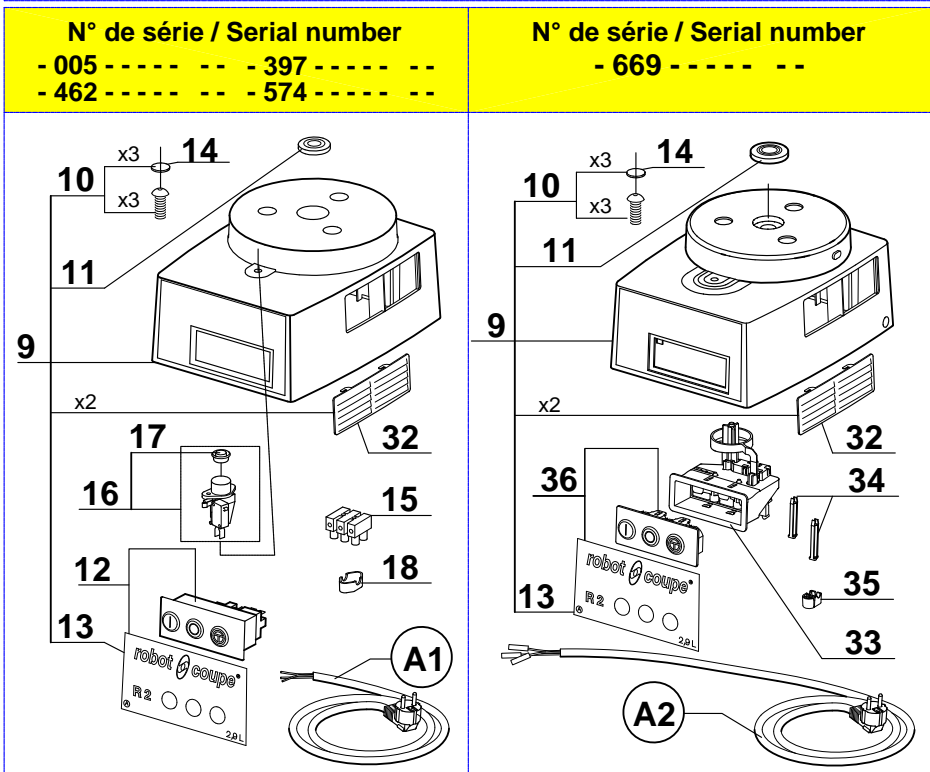

ATTENTION : Choisir les pièces détachées en fonction du type de la cuve.
 La cuve complète étant parfaitement interchangeable, dans tous les cas choisir le repère 25.

WARNING : Choose the spare parts in accordance with the bowl type.
 As the complete bowl is fully interchangeable, for all types choose item 25.

Index PDF	Référence	Designation commerciale
A1	507321	CAVO DI ALIMENTAZIONE CON PRESA
A2	39888	CAVO DI ALIMENTAZIONE
M	39849	MOTORE
X1	600018S	[Spare parts translation not found]
X2	600018S	[Spare parts translation not found]
Y1	500289S	[Spare parts translation not found]
Y2	500289S	[Spare parts translation not found]
1	406458 106458S	COPERCHIO VASCA CUTTER
2	27061	COLTELLO DENTATO FINE
3	117058	COPERCHIETTO COLTELLO
4	27055	COLTELLO LISCIO
5	101084	ASTA DI SICUREZZA VASCA
6	100964	MOLLA PER VASCA
7	101360	VITE PER ASTA MICRO
8	29184	AGGANCI PIATTI X FISSAGGIO VASCA
9	29190	COPRIMOTORE COMPLETO
10	29200	VITI PER SUPPORTO MOTORE
11	501010 501010S	ANELLO 15 X 35 X 6
12	29181	PULSANTIERA
13	400402	MASCHERINA FRONTALE
14	101208	CAPPUCCIO COPRI VITE (X1)
15	19188	DOMINO A 3 POLI
16	39860	MICROINTERRUTTORE
17	500527 500527S	CAPSULA DI TENUTA

18	101106	PASSA CAVO
19	27138	COLTELLO DENTATO
20	39220	ASTA MICRO DI SICUREZZA
21	101097	CAVO DI VENTILAZIONE
22	404099 39879	ANTI VIBRO MOTORE
23	29905	BASE MOTORE
24	39928	PIEDI (X4)
25	39795	VASCA COMPLETA
26	39763	MANIGLIA PER VASCA
27	39753	SUPPORTO VASCA
28	39762	ASTA PER MICROINTERRUTTORE VASCA
29	504229	CUSCINETTO 6002
30	600457	CUSCINETTO MOTORE
31	117610	VENTOLA DI RAFFREDDAMENTO MOTORE
32	404122 104122S	GRIGLIA DI VENTILAZIONE
33	39877	SUPPORTO DI SICUREZZA MOTORE
34	39876	CHIAVE
35	49000	[Spare parts translation not found]
36	49095	[Spare parts translation not found]