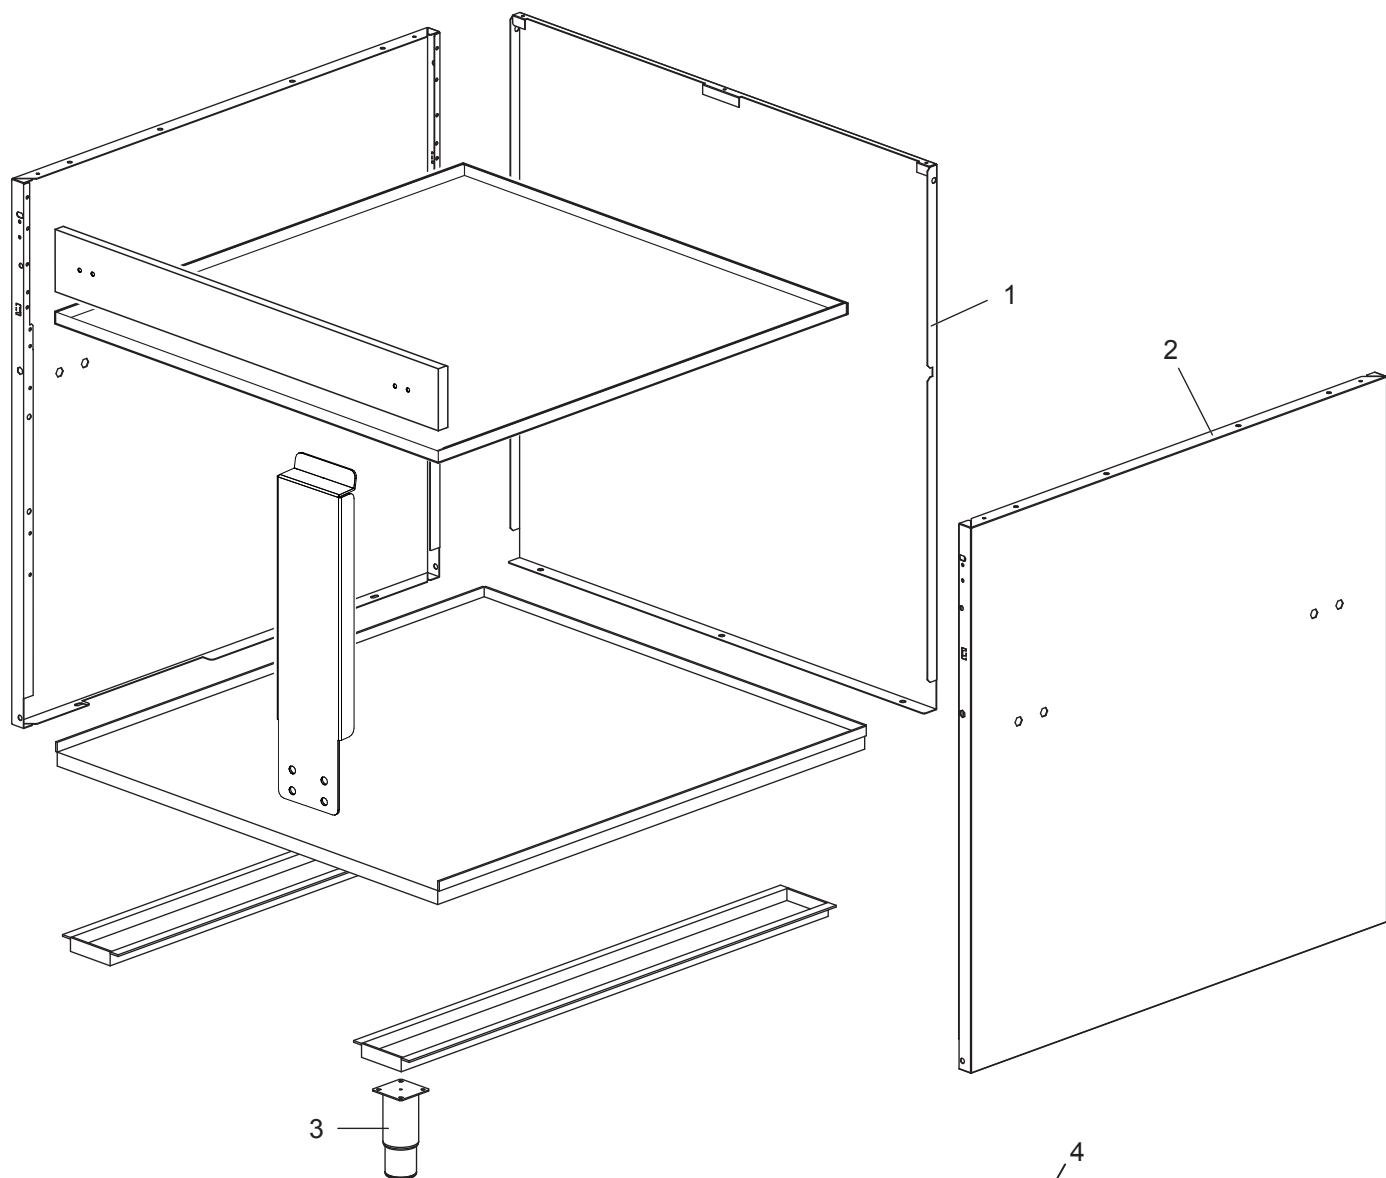

## Listino componenti per pagina 1

1	181043	GRIGLIA CAMINO GRILLE POUR CHEMINÉE KAMINROST CHIMNEY GRILL	
2	182469  <i><u>Recommended spare parts</u></i>	PIASTRA ELETTRICA 2,5 KW PLAQUE ELECTRIQUE 2,5 KW ELEK.KOCHPLATTE 2,5 KW ELECTRIC PLATE 2,5 KW	
4	184542	CRUSCOTTO PANNEAU DE CONTROLE FRONT BLENDE CONTROL PANEL	
5	RIC0004820	CASSETTO R/GOCCIA COMPLETO TIROIR COMPLET KOMPLETTE SCHIEBER DRAWER COMPLETE	
9	168878  <i><u>Recommended spare parts</u></i>	CORPO MANOPOLA COMMUTATORE POIGNEE COMMUTATEUR UMSCHALTER-KNOPFKOERPER COMMUTATOR KNOB	
10	186398  <i><u>Recommended spare parts</u></i>	ANELLO MANOPOLA COMMUTATORE RING COMMUTATEUR KLEBERING KNEBEL TAKTSCHALTER SWITCH RING	