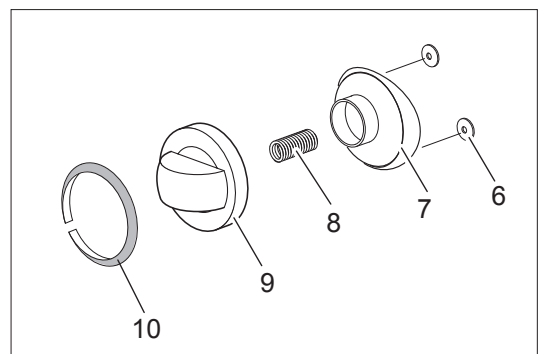

Listino componenti per pagina 1

1	181043	GRIGLIA CAMINO GRILLE POUR CHEMINÉE KAMINROST CHIMNEY GRILL	
2	182469 <i><u>Recommended spare parts</u></i>	PIASTRA ELETTRICA 2,5 KW PLAQUE ELECTRIQUE 2,5 KW ELEK.KOCHPLATTE 2,5 KW ELECTRIC PLATE 2,5 KW	
4	184542	CRUSCOTTO PANNEAU DE CONTROLE FRONT BLENDE CONTROL PANEL	
5	RIC0004820	CASSETTO R/GOCCIA COMPLETO TIROIR COMPLET KOMPLETTE SCHIEBER DRAWER COMPLETE	
9	168878 <i><u>Recommended spare parts</u></i>	CORPO MANOPOLA COMMUTATORE POIGNEE COMMUTATEUR UMSCHALTER-KNOPFKOERPER COMMUTATOR KNOB	
10	186398 <i><u>Recommended spare parts</u></i>	ANELLO MANOPOLA COMMUTATORE RING COMMUTATEUR KLEBERING KNEBEL TAKTSCHALTER SWITCH RING