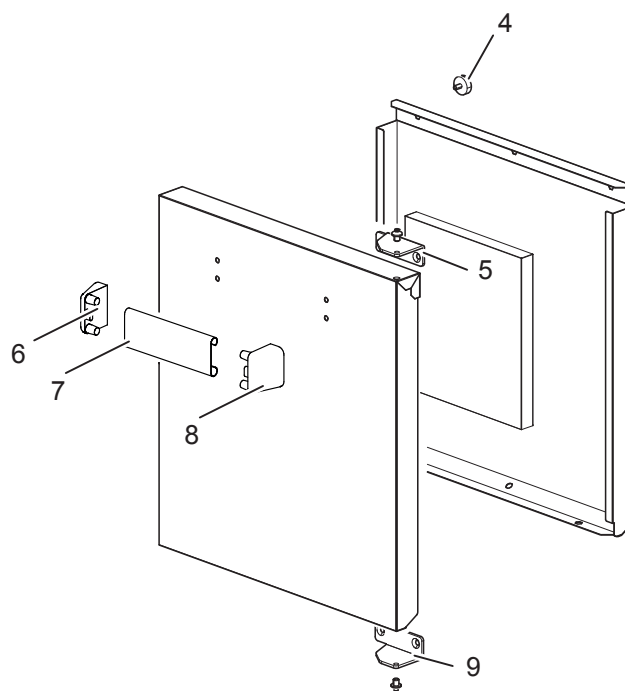

## Listino componenti per pagina 1

1	181043	GRIGLIA CAMINO GRILLE POUR CHEMINÉE KAMINROST CHIMNEY GRILL	
2	182469  <i><u>Recommended spare parts</u></i>	PIASTRA ELETTRICA 2,5 KW PLAQUE ELECTRIQUE 2,5 KW ELEK.KOCHPLATTE 2,5 KW ELECTRIC PLATE 2,5 KW	
4	184542	CRUSCOTTO PANNEAU DE CONTROLE FRONT BLENDE CONTROL PANEL	
5	RIC0004820	CASSETTO R/GOCCIA COMPLETO TIROIR COMPLET KOMPLETTE SCHIEBER DRAWER COMPLETE	
9	168878  <i><u>Recommended spare parts</u></i>	CORPO MANOPOLA COMMUTATORE POIGNEE COMMUTATEUR UMSCHALTER-KNOPFKOERPER COMMUTATOR KNOB	
10	186398  <i><u>Recommended spare parts</u></i>	ANELLO MANOPOLA COMMUTATORE RING COMMUTATEUR KLEBERING KNEBEL TAKTSCHALTER SWITCH RING	