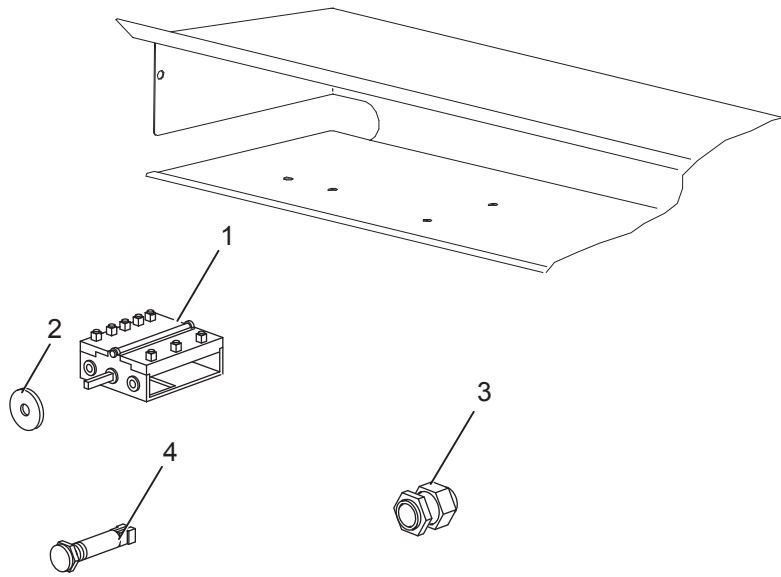

Listino componenti per pagina 3

1	RTCU700078 <i><u>Recommended spare parts</u></i>	COMMUTATORE PIASTRA ELETTRICA COMMUTATEUR POUR PLAQUE ELECTRIQUE TAKTSCHALTER ELEK.KOCHPLATTE ELECTRIC PLATE COMMUTATOR	
2	RTCU800185 <i><u>Recommended spare parts</u></i>	GUARNIZIONE ASTA COMMUTATORE JOINT POUR BARRE DU COMMUTATEUR DICHTUNG WELLE TAKTSCHALTER GASKET FOR COMMUTATOR ROD	
3	RTBF800138	F/CAVO PG21 SERRE CABLE PG21 KABELDURCHFÜHRUNG PG21 CHOCK PG21 PRENSA CABO PG21	
4	166465 <i><u>Recommended spare parts</u></i>	LAMPADINA SPIA VERDE LAMPE TEMOIN VERTE GRUNE KONTROLLEUCHTE GREEN WARNING LIGHT