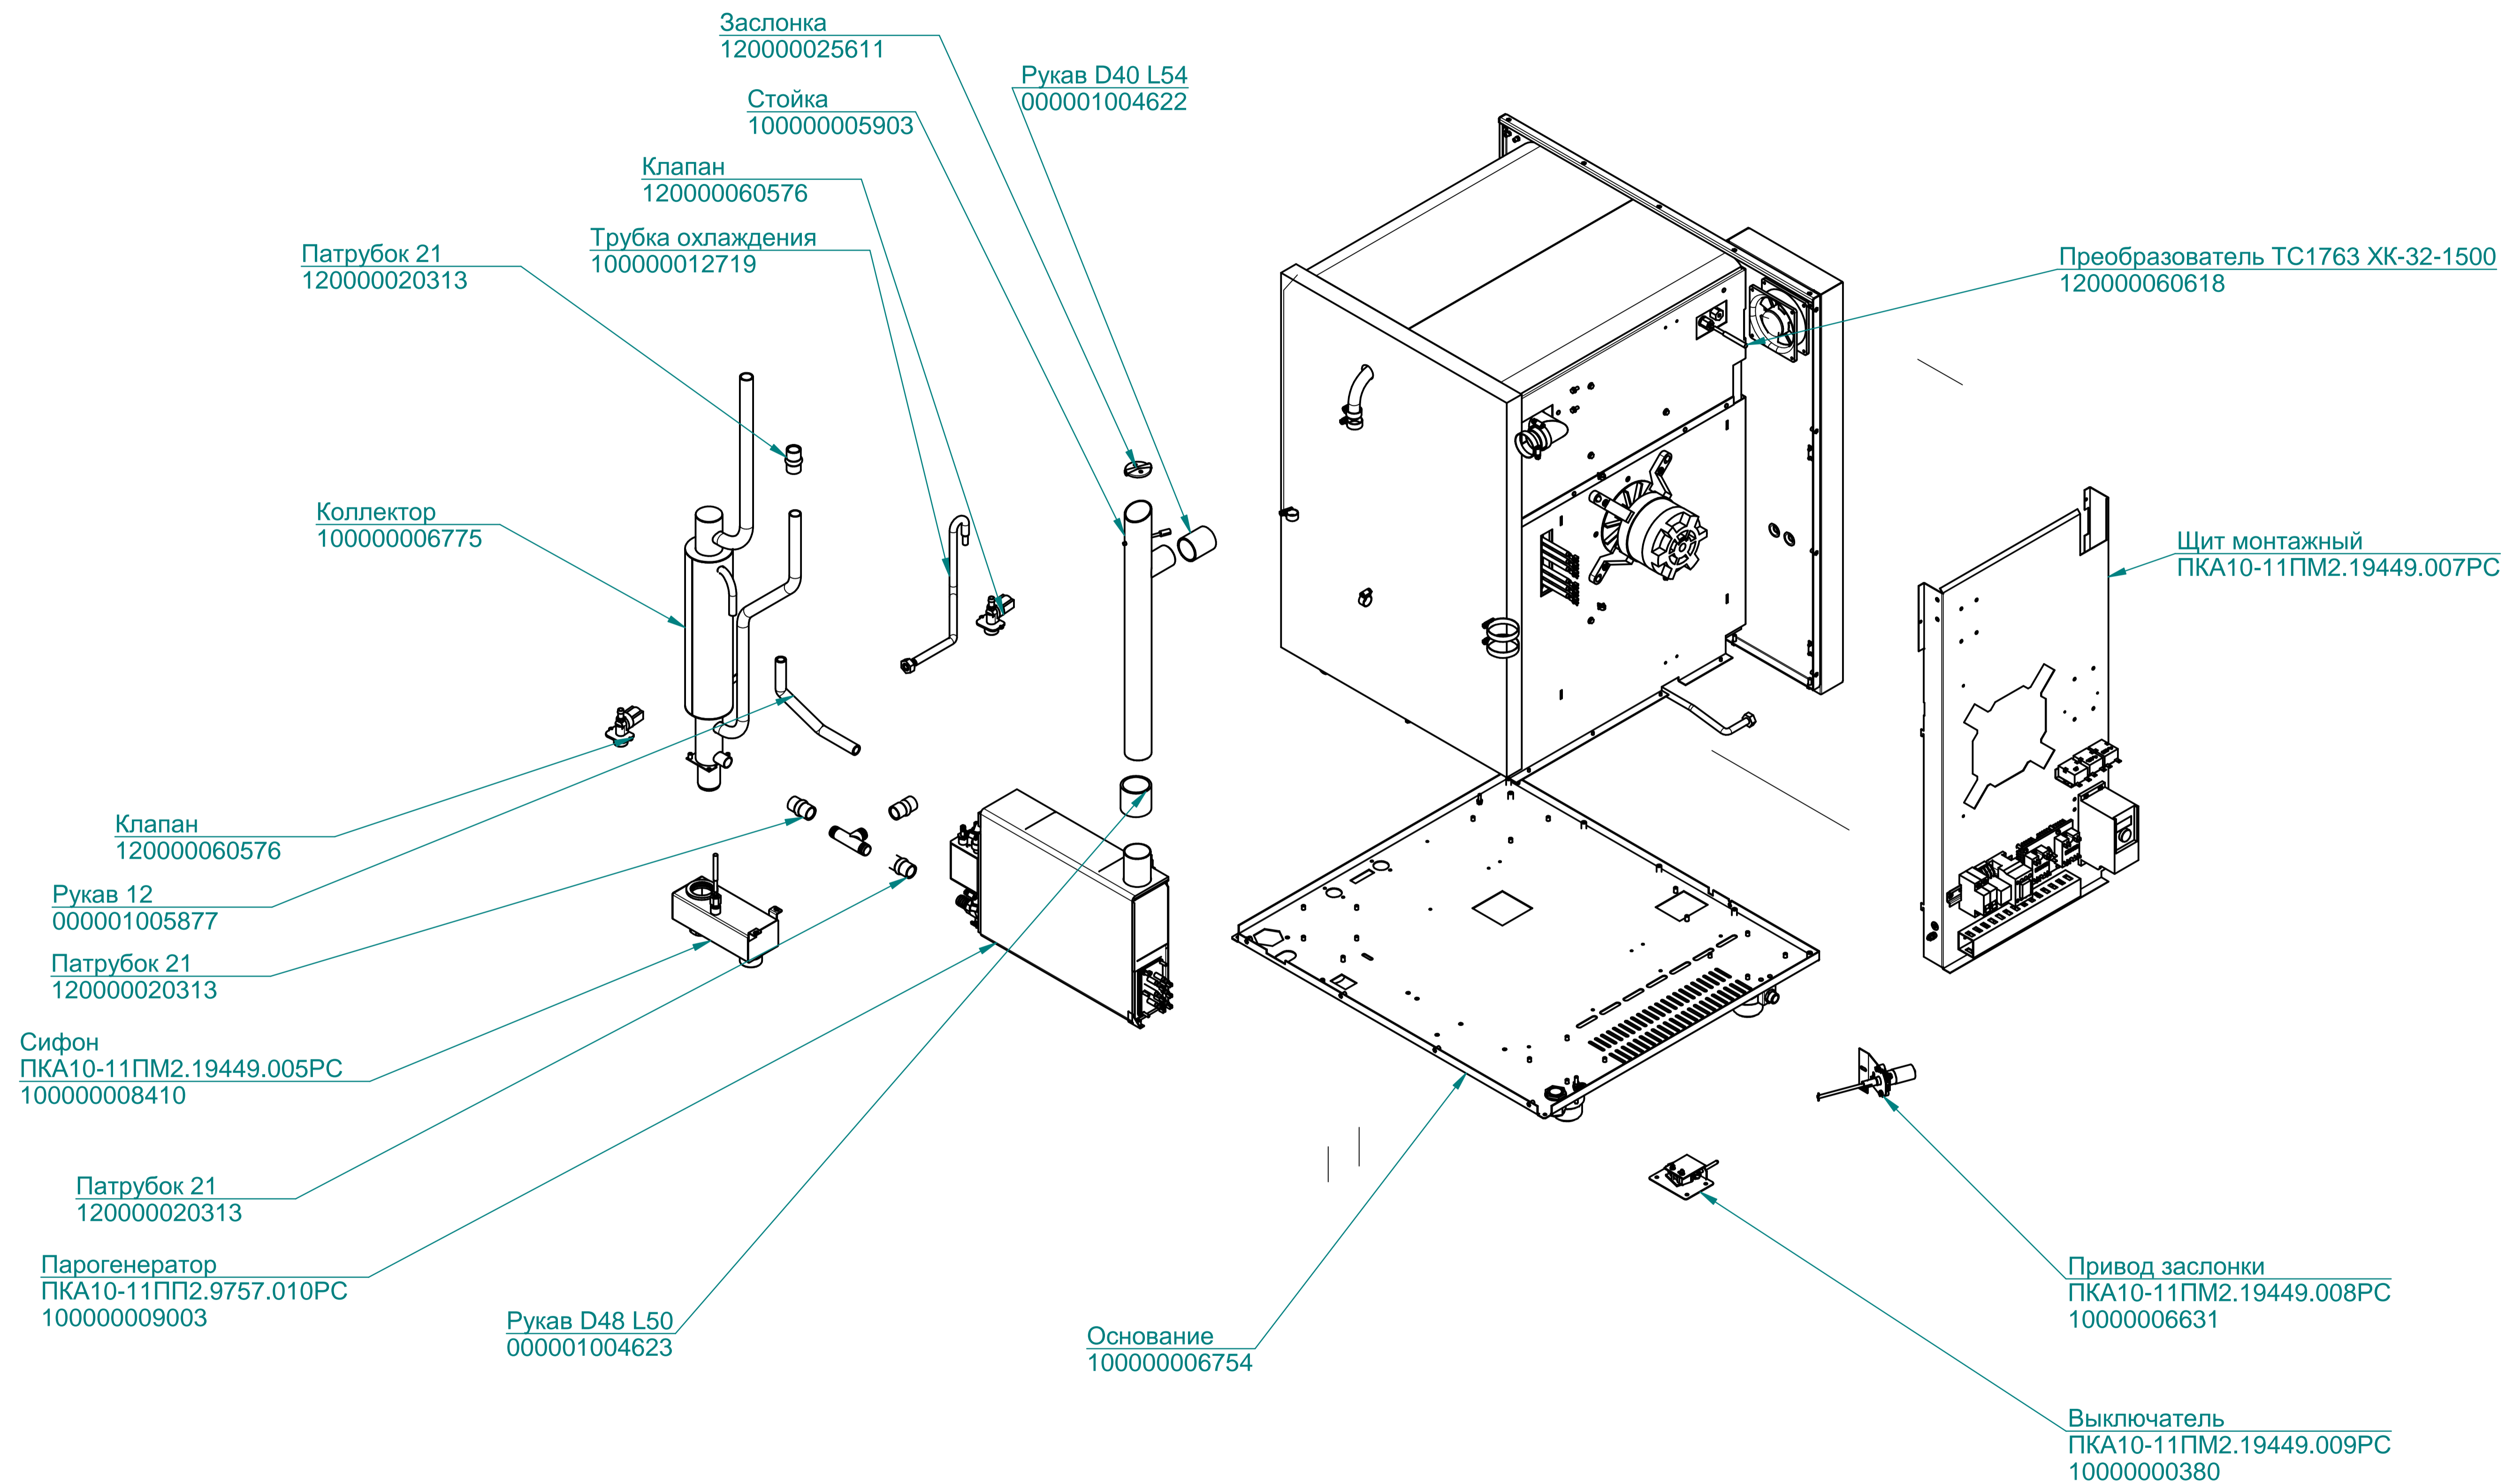

ПКА10-11ПМ2.19449.000РС

Пароконвектомат
ПКА10-1/1ПМ2

ПКА10-11ПМ2.19449.002РС

Пароконвектомат
ПКА10-1/1ПМ2

ПКА10-11ПМ2.19449.003РС

Пароконвектомат
ПКА10-1/1ПМ2

Контроллер
120000160247

Клавиатура "Абат-35-10"
120000061021

Фильтр
100000006078

ПКА10-1ПМ2.19449.004РС

Пароконвектомат
ПКА10-1/1ПМ2

ТЭН БЗ-12000W
120000060113

Манжета 17x32
120000020011

Двигатель
120000060635

Лампочка
120000060475

Корпус светильника
120000060440

Прокладка светильника
120000060604

Стекло светильника
120000020235

Рамка светильника
100000005508

Щуп (3 точки, 2500 мм)
120000060543

Вентилятор 120x120x38
120000060429

Уплотнитель
100000008075

ПКА10-11ПМ2.19449.005РС