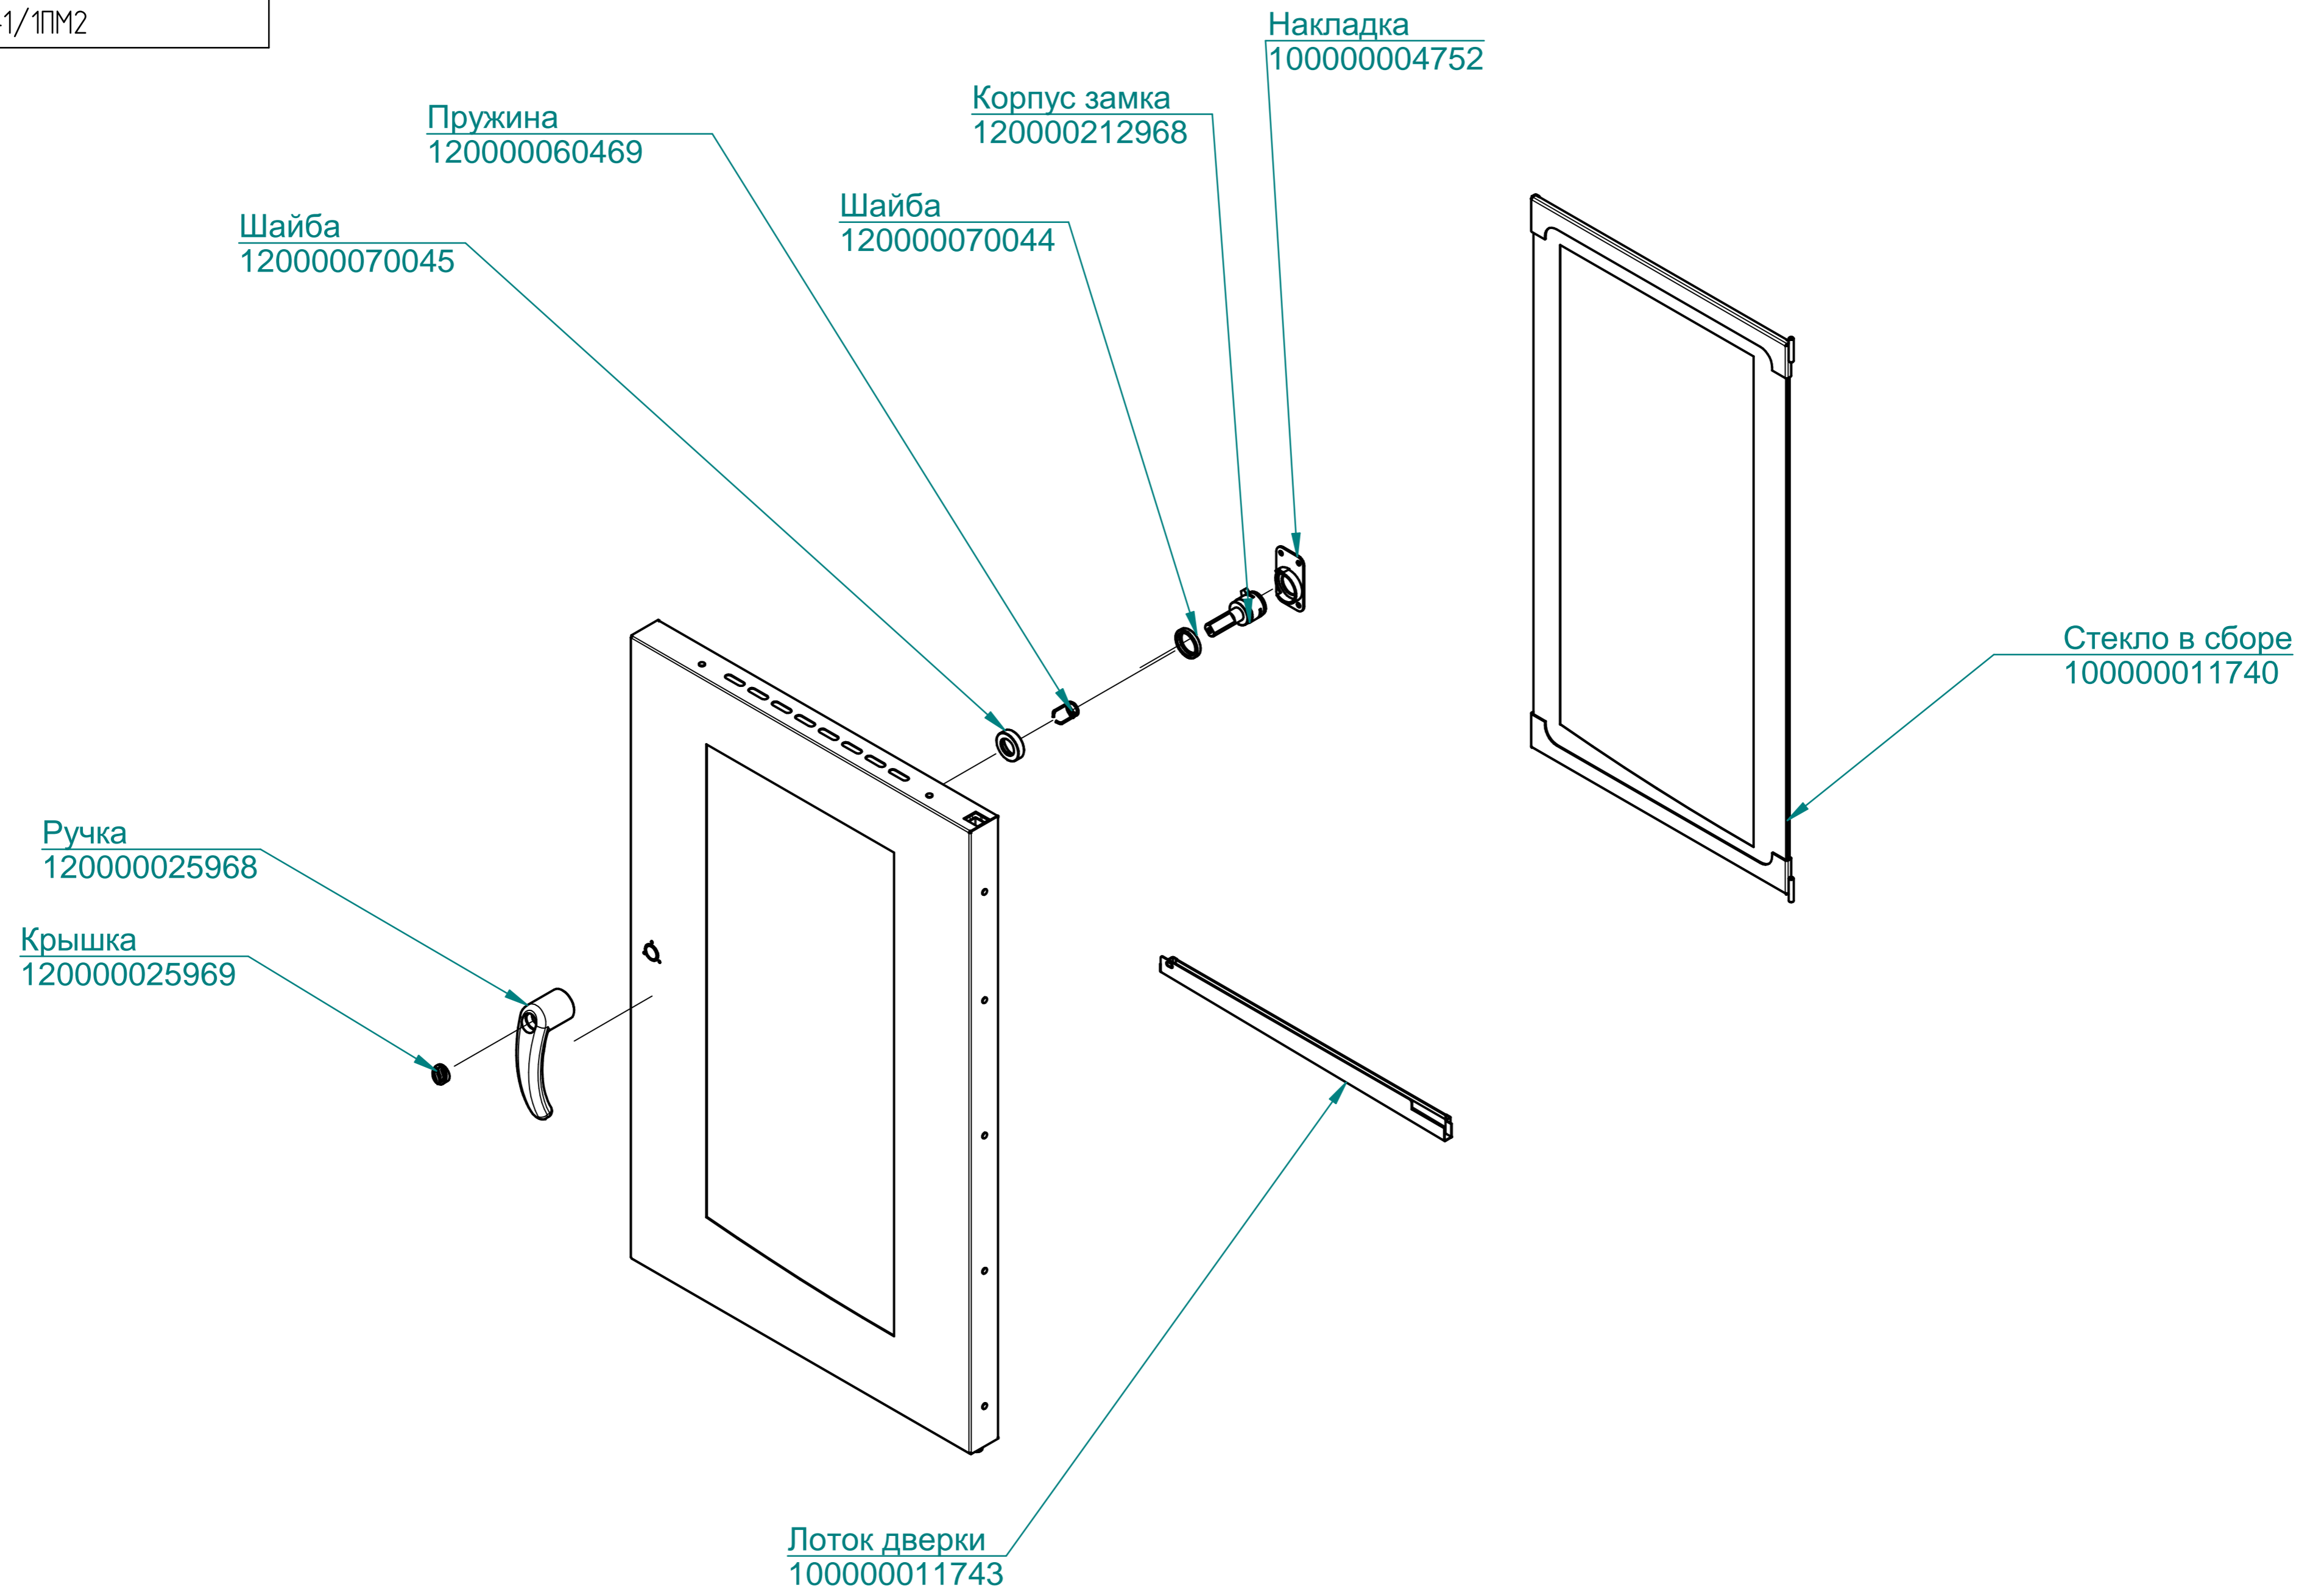

ПКА10-11ПМ2.19449.000РС

Пароконвектомат
ПКА10-1/1ПМ2

ПКА10-11ПМ2.19449.002РС

Пароконвектомат
ПКА10-1/1ПМ2

ПКА10-11ПМ2.19449.003РС

Пароконвектомат
ПКА10-1/1ПМ2

Контроллер
120000160247

Клавиатура "Абат-35-10"
120000061021

Фильтр
100000006078

ПКА10-1ПМ2.19449.004РС

Пароконвектомат
ПКА10-1/1ПМ2

ТЭН БЗ-12000W
120000060113

Манжета 17x32
120000020011

Двигатель
120000060635

Лампочка
120000060475

Корпус светильника
120000060440

Прокладка светильника
120000060604

Стекло светильника
120000020235

Рамка светильника
100000005508

Щуп (3 точки, 2500 мм)
120000060543

Вентилятор 120x120x38
120000060429

Уплотнитель
100000008075

ПКА10-11ПМ2.19449.005РС