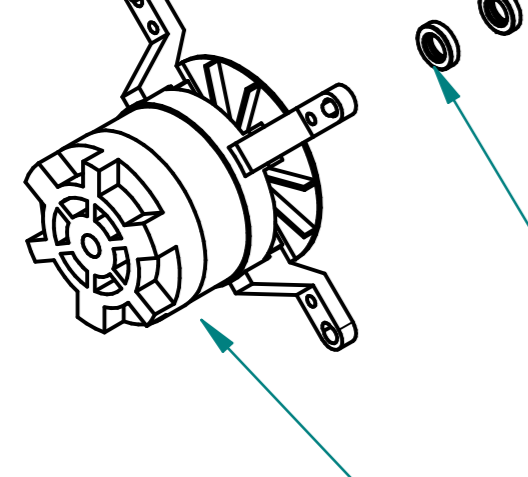

Фильтр
100000006078

ПКА10-1ПМ2.19449.004РС

Пароконвектомат
ПКА10-1/1ПМ2

ТЭН БЗ-12000W
120000060113

Манжета 17x32
120000020011

Двигатель
120000060635

Лампочка
120000060475

Корпус светильника
120000060440