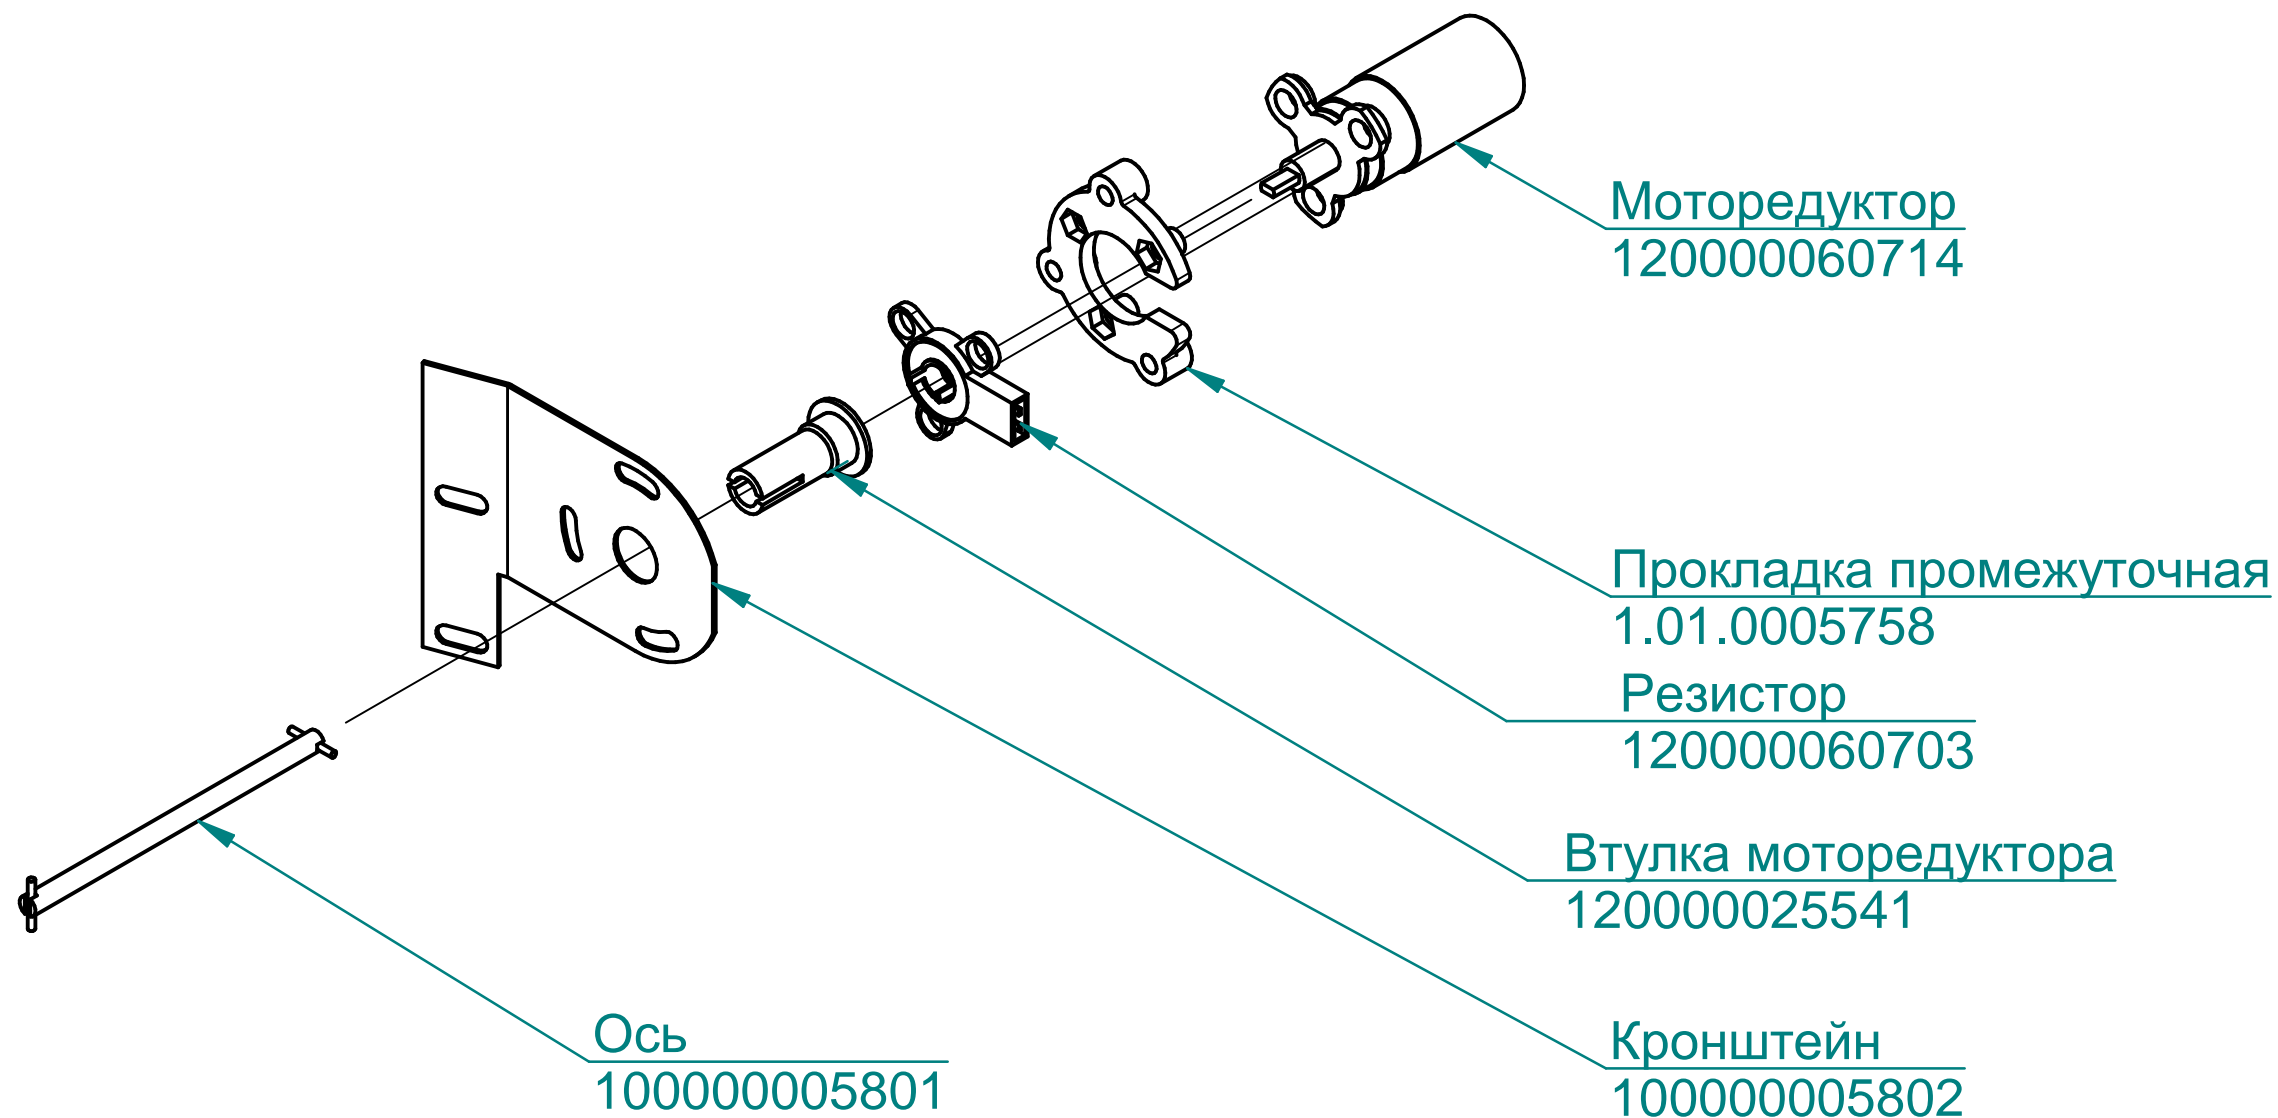

Термостат биметаллический
120000060698

Контактор 32А
120000061052

Реле+скоба
120000060572+120000060818

Выключатель автоматический
120000061074

ПКА10-11ПМ2.19449.008РС

Пароконвектомат
ПКА10-1/1ПМ2

ПКА10-11ПМ2.19449.009РС