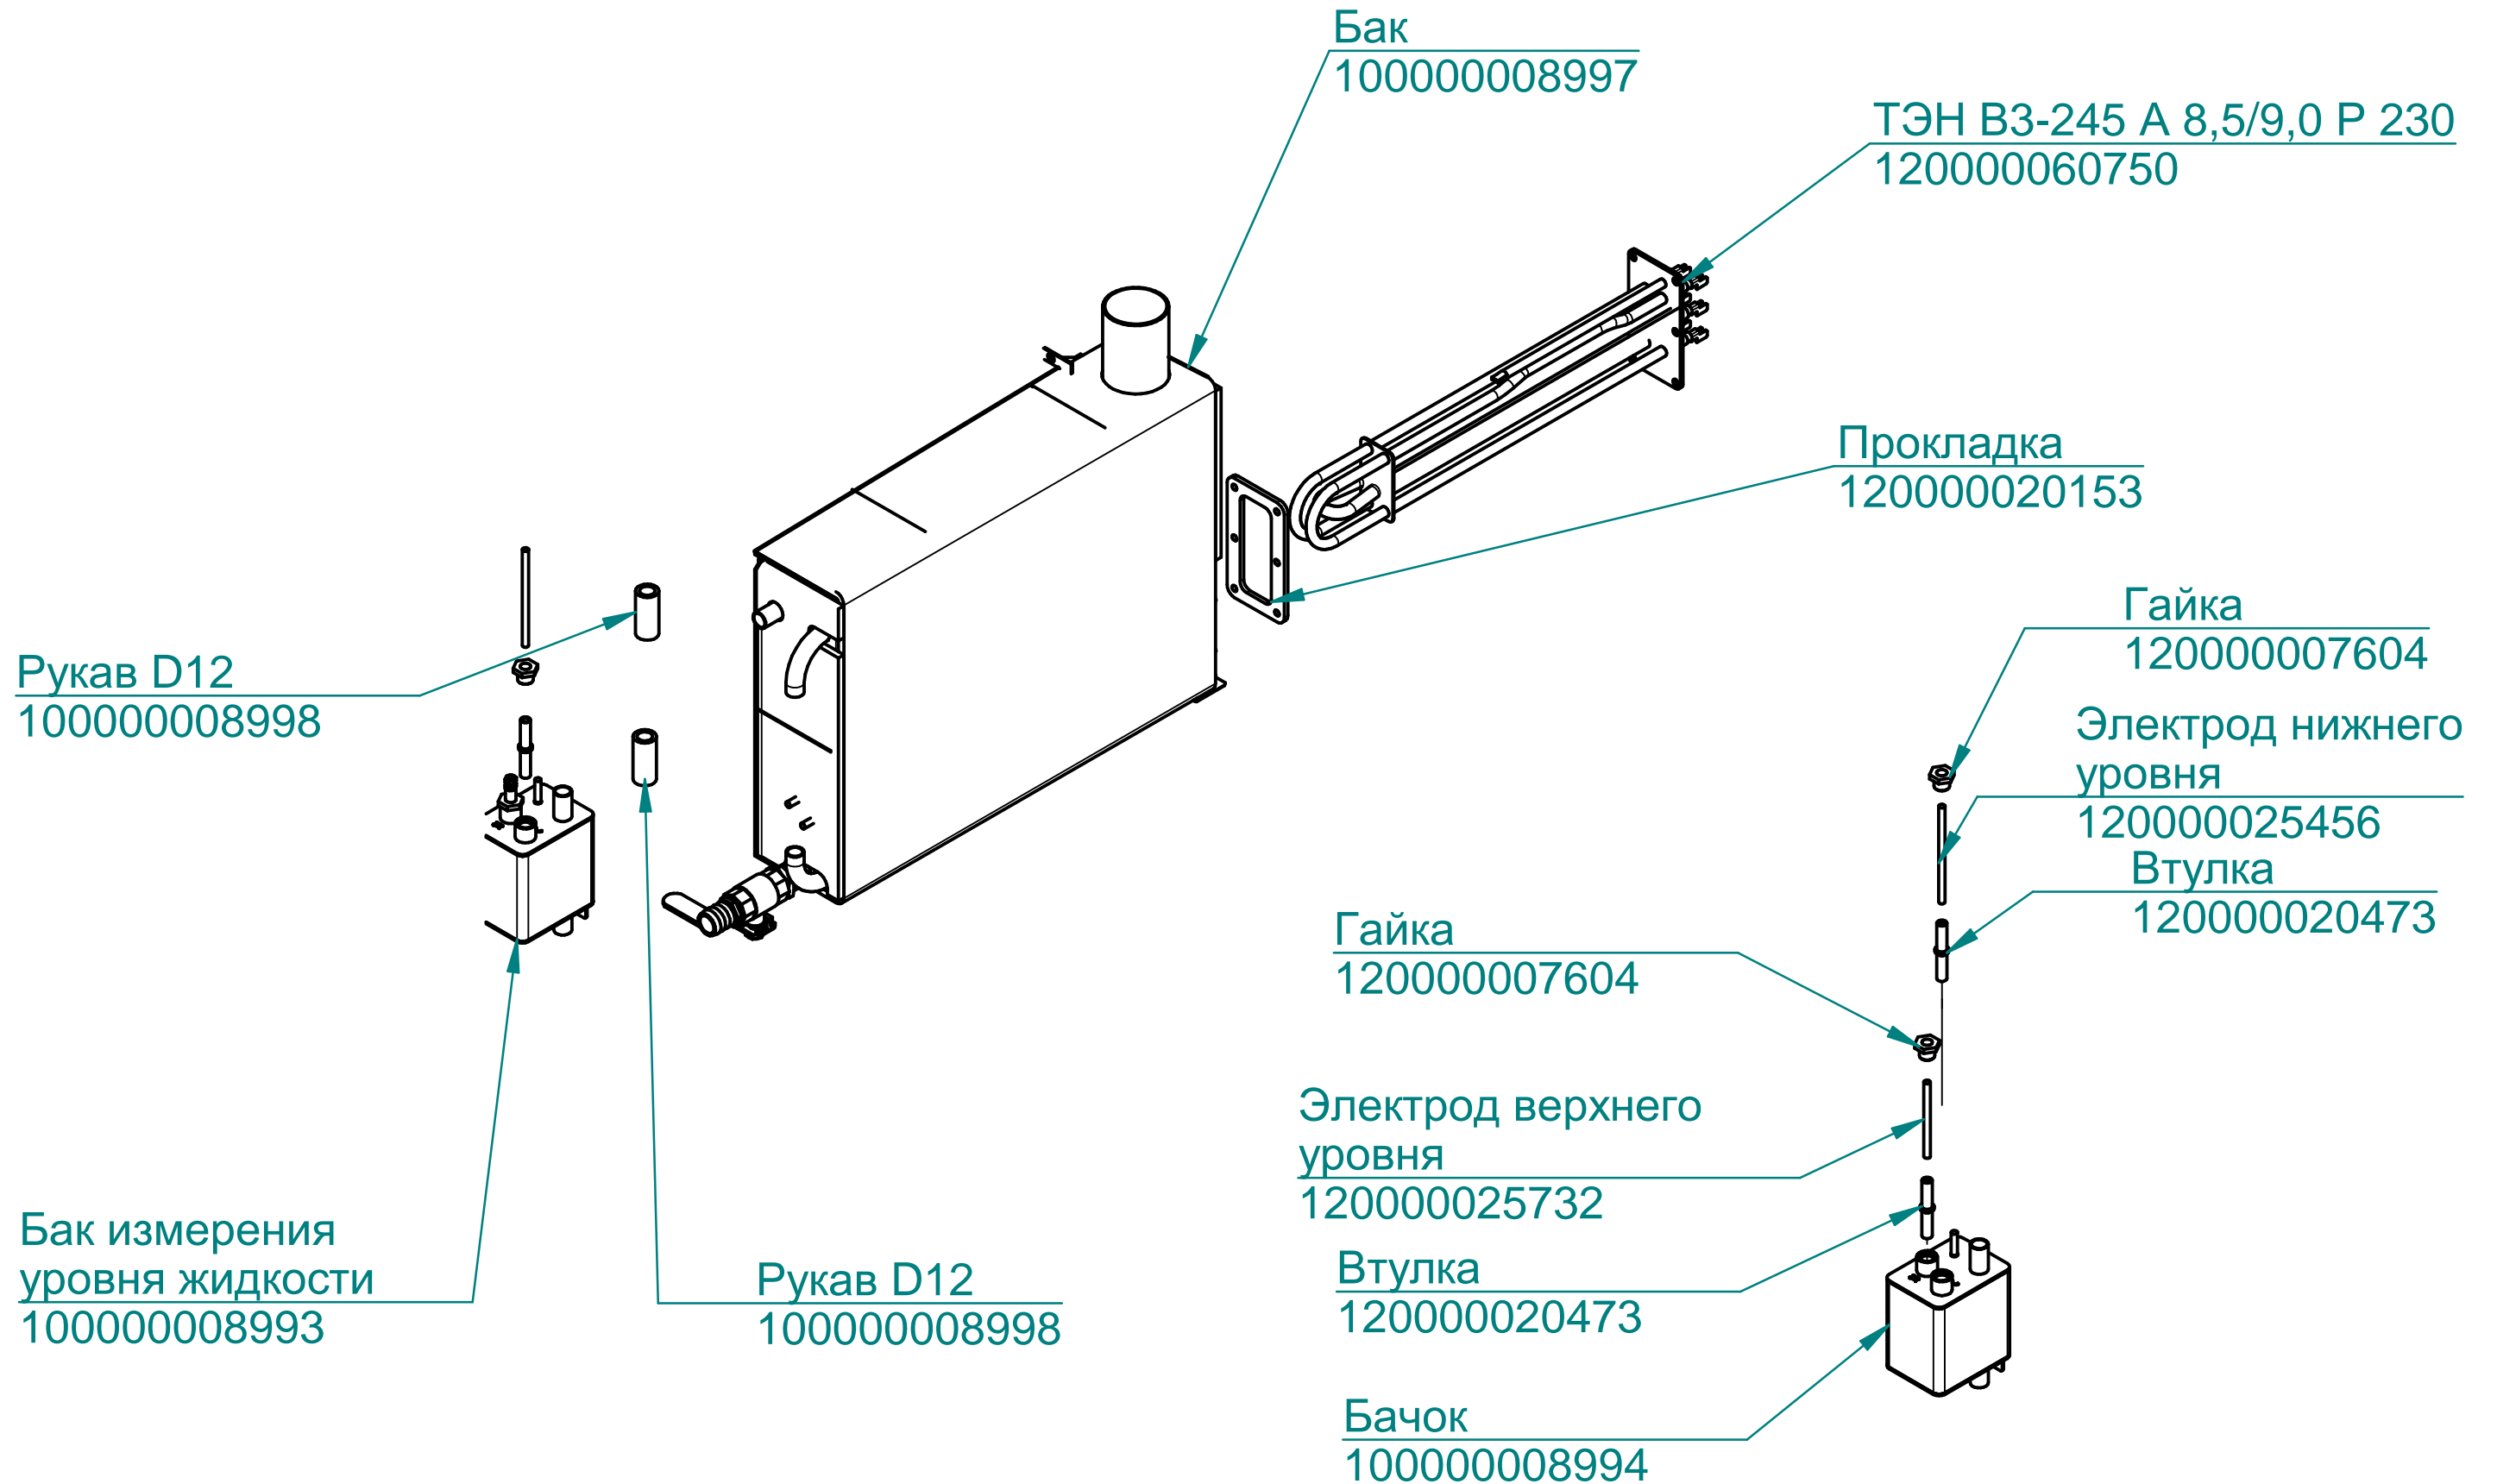

ПКА10-11ПМ2.19449.010РС

Пароконвектомат
ПКА10-1/1ПМ2