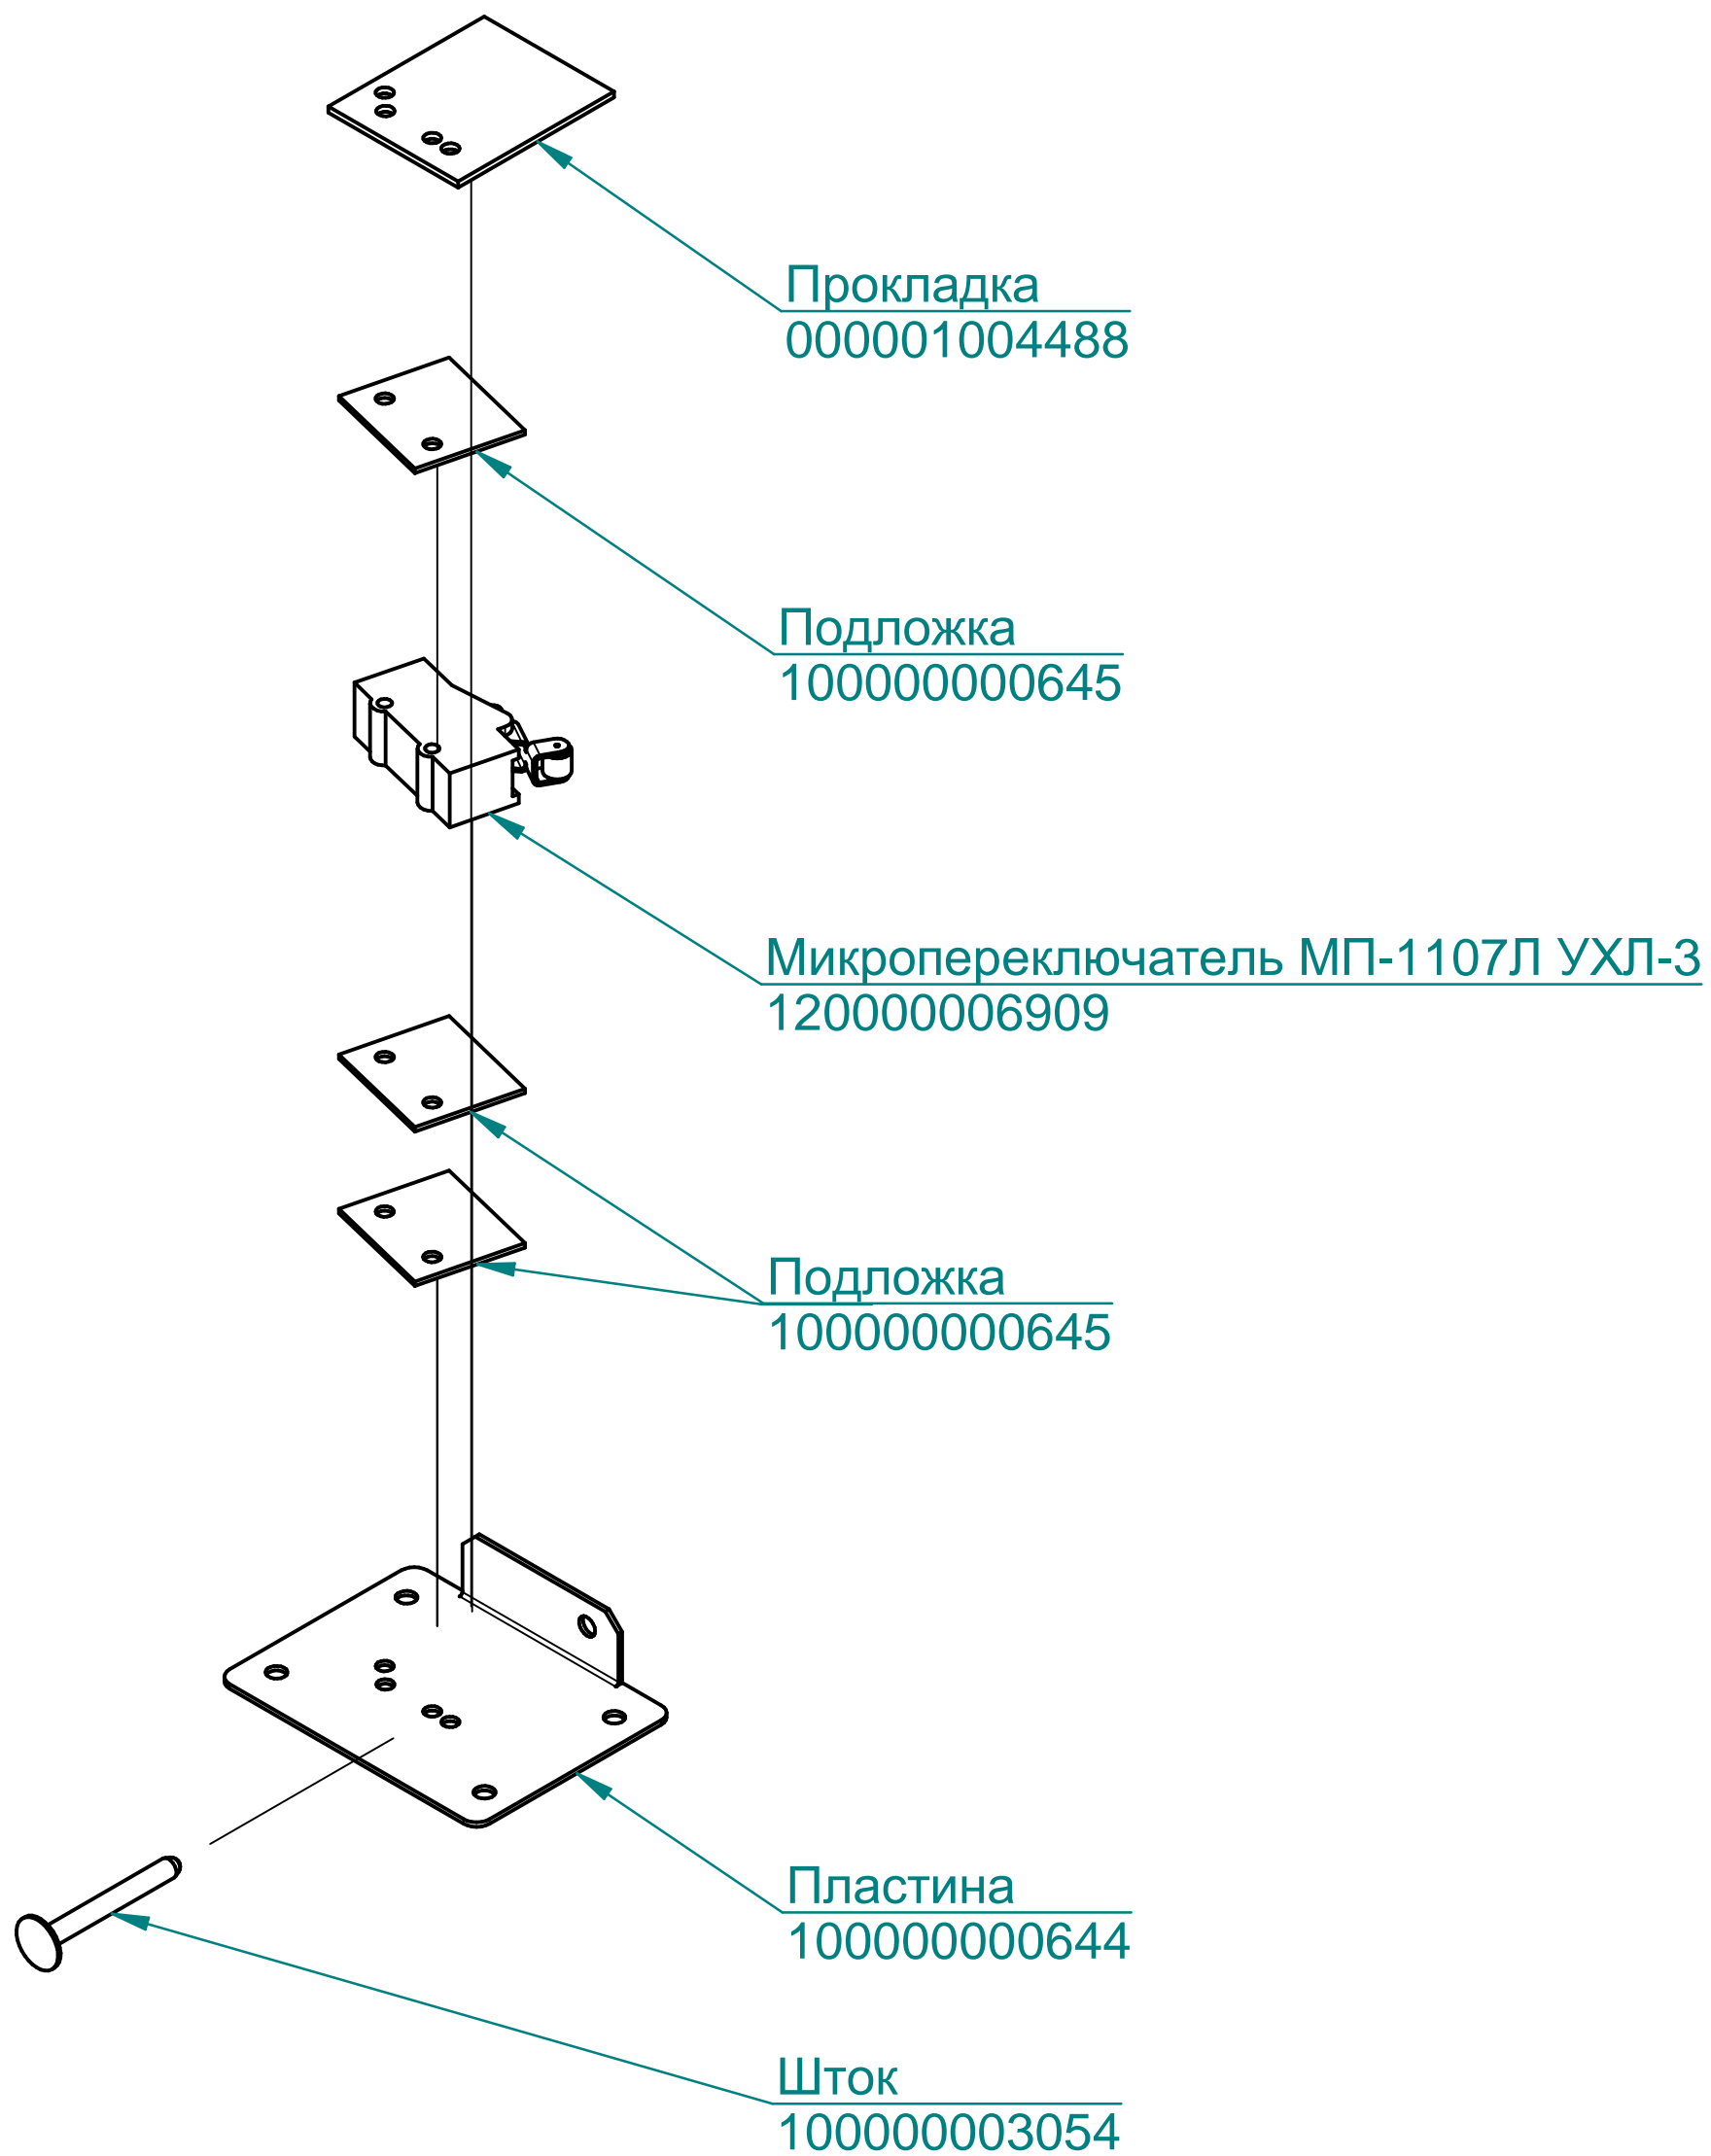

ПКА10-11ПМ2.19449.009РС

Пароконвектомат
ПКА10-1/1ПМ2