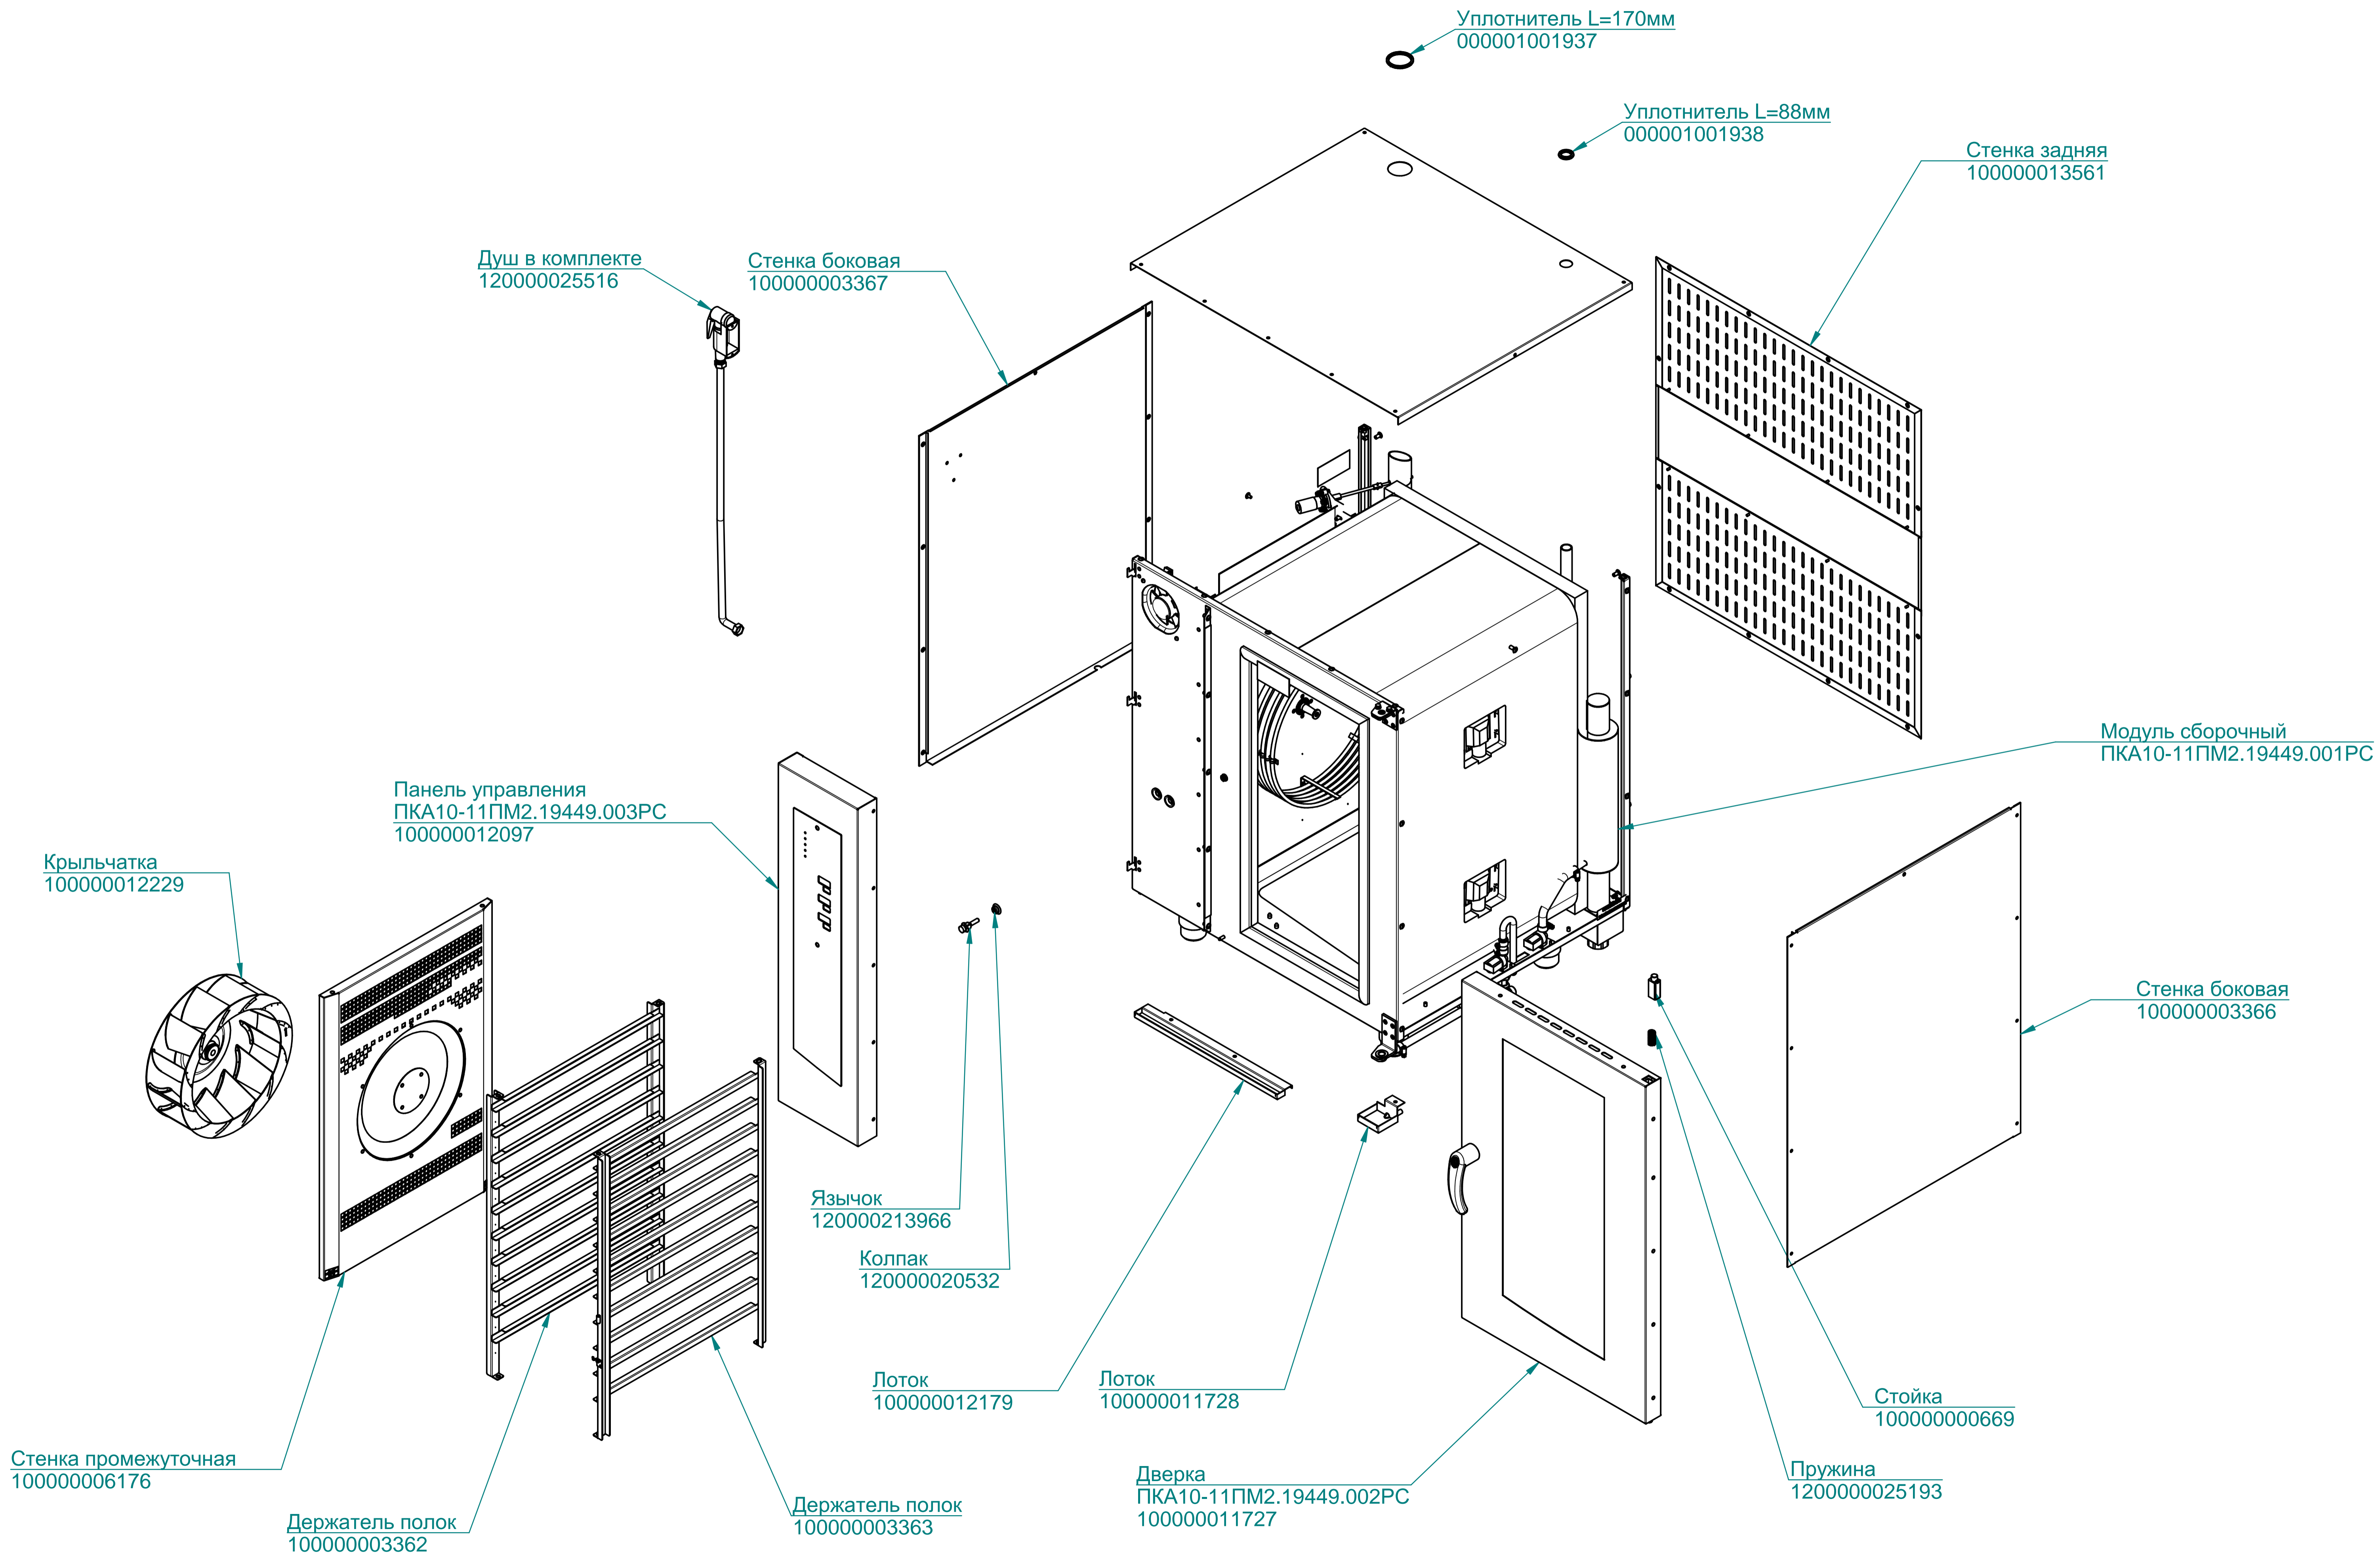

ПКА10-11ПМ2.19449.000РС

Пароконвектомат
ПКА10-1/1ПМ2

ПКА10-11ПМ2.19449.002РС

Пароконвектомат
ПКА10-1/1ПМ2

ПКА10-11ПМ2.19449.003РС

Пароконвектомат
ПКА10-1/1ПМ2

Контроллер
120000160247

Клавиатура "Абат-35-10"
120000061021

Фильтр
100000006078

ПКА10-1ПМ2.19449.004РС

Пароконвектомат
ПКА10-1/1ПМ2

ТЭН БЗ-12000W
120000060113

Манжета 17x32
120000020011

Двигатель
120000060635

Лампочка
120000060475

Корпус светильника
120000060440

Прокладка светильника
120000060604

Стекло светильника
120000020235

Рамка светильника
100000005508

Щуп (3 точки, 2500 мм)
120000060543

Вентилятор 120x120x38
120000060429

Уплотнитель
100000008075

ПКА10-11ПМ2.19449.005РС