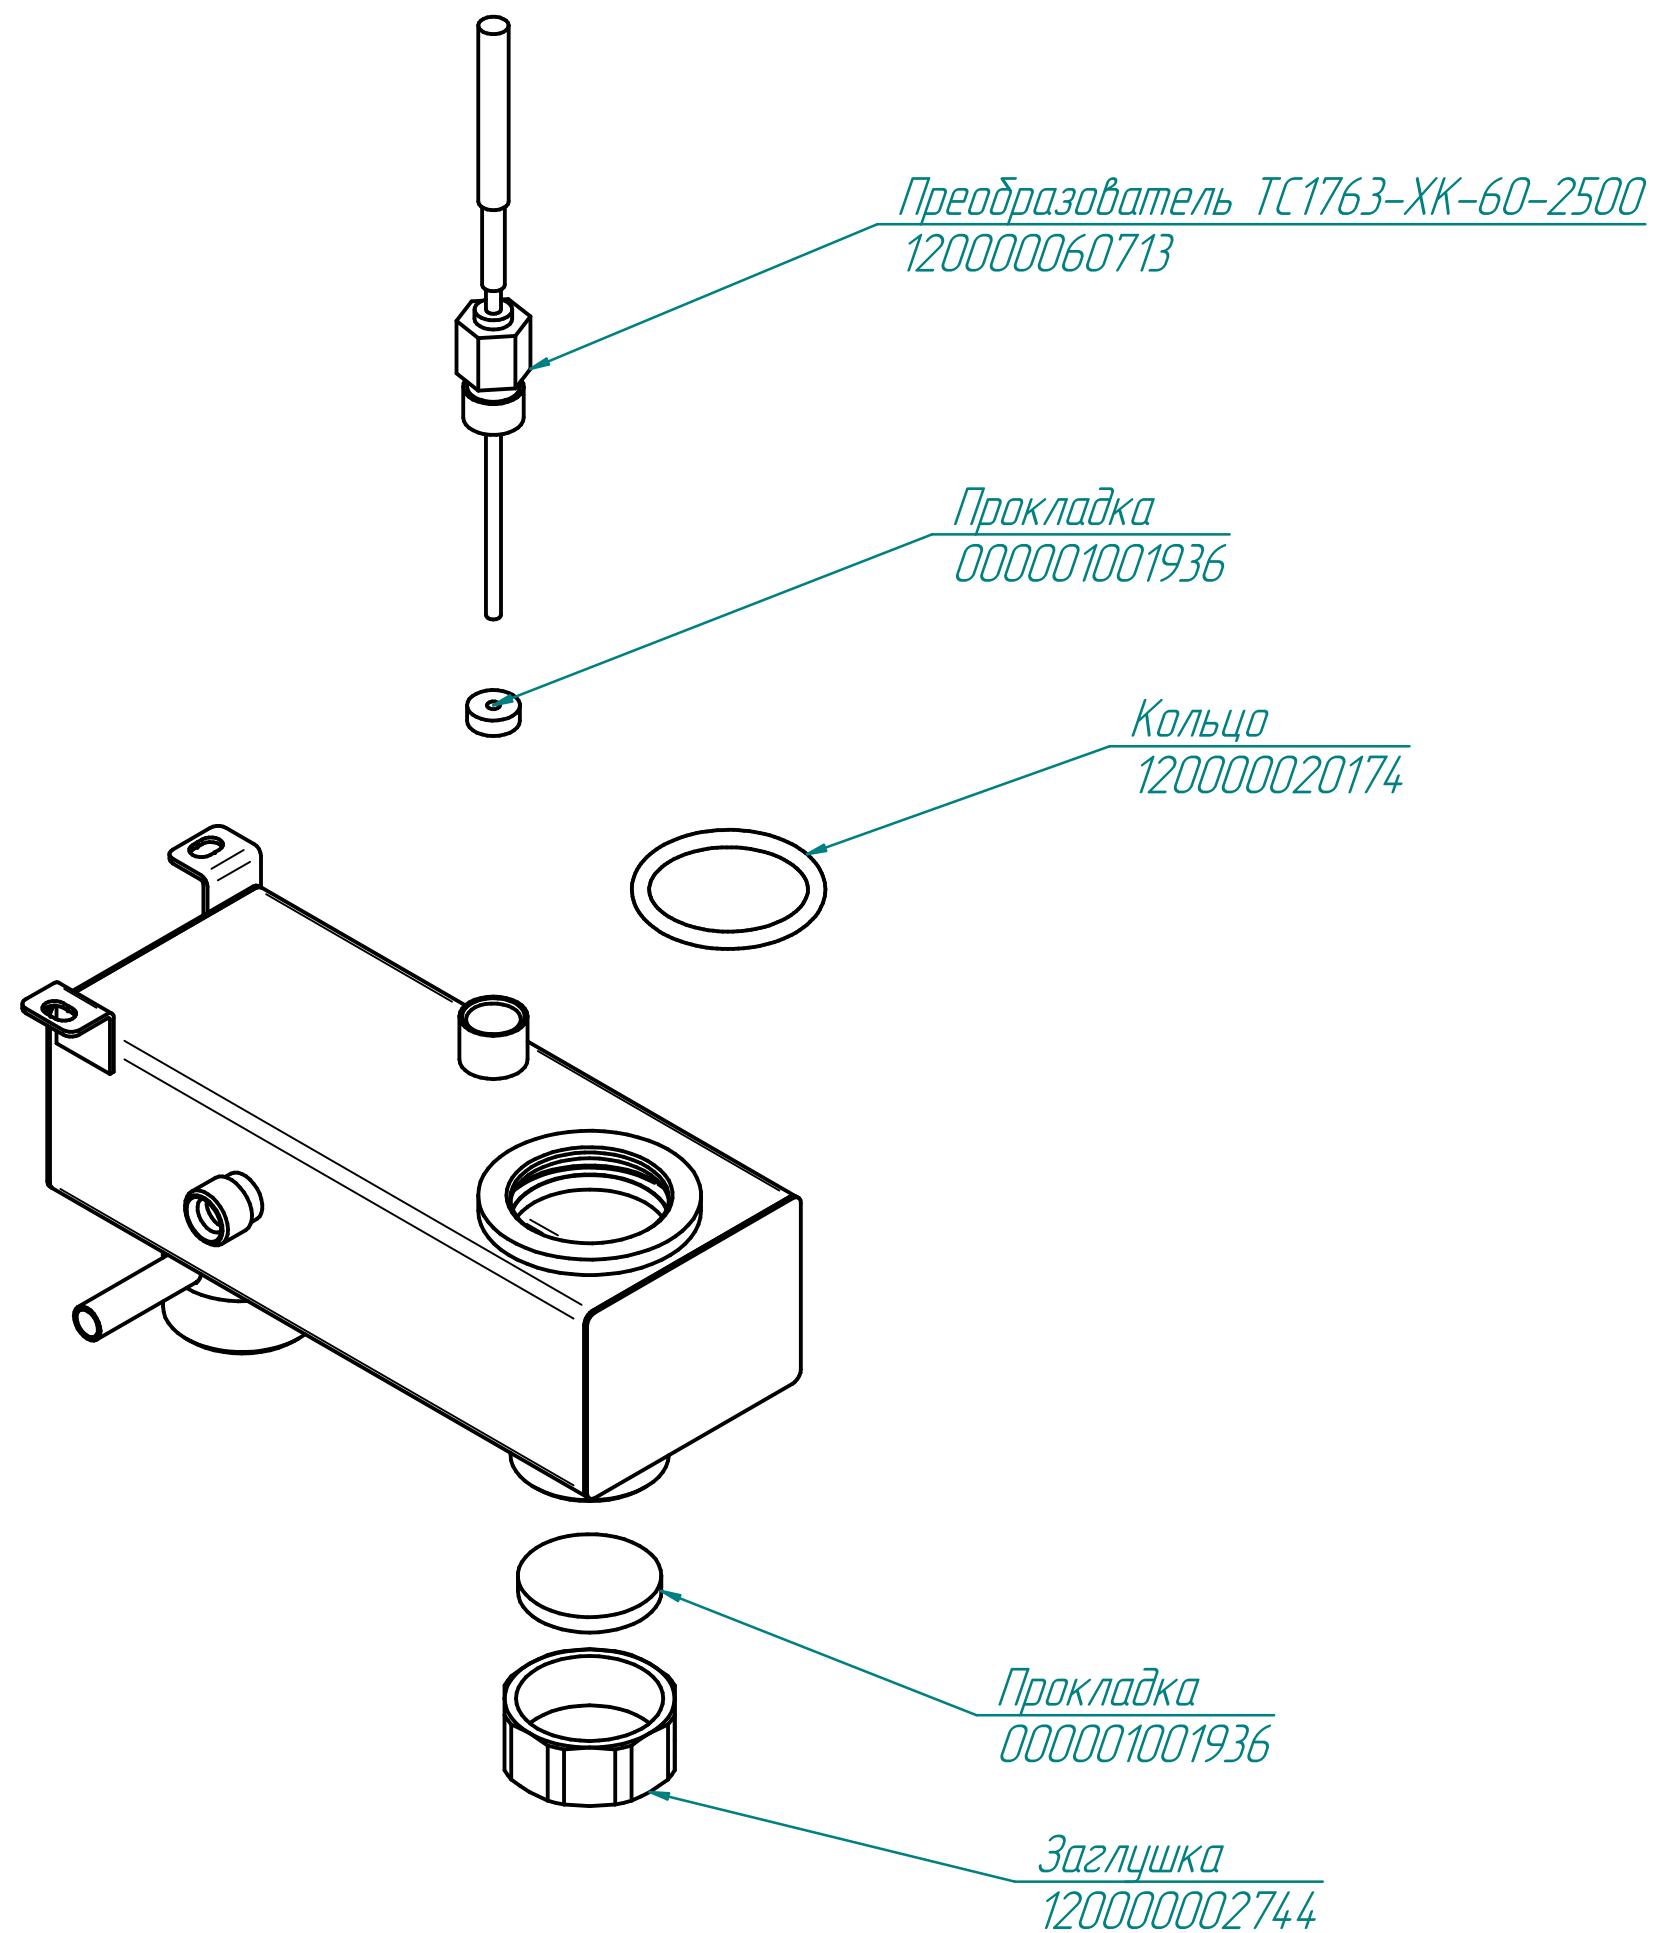

ПКА10-11ПМ2.19449.005РС

Пароконвектомат
ПКА10-1/1ПМ2