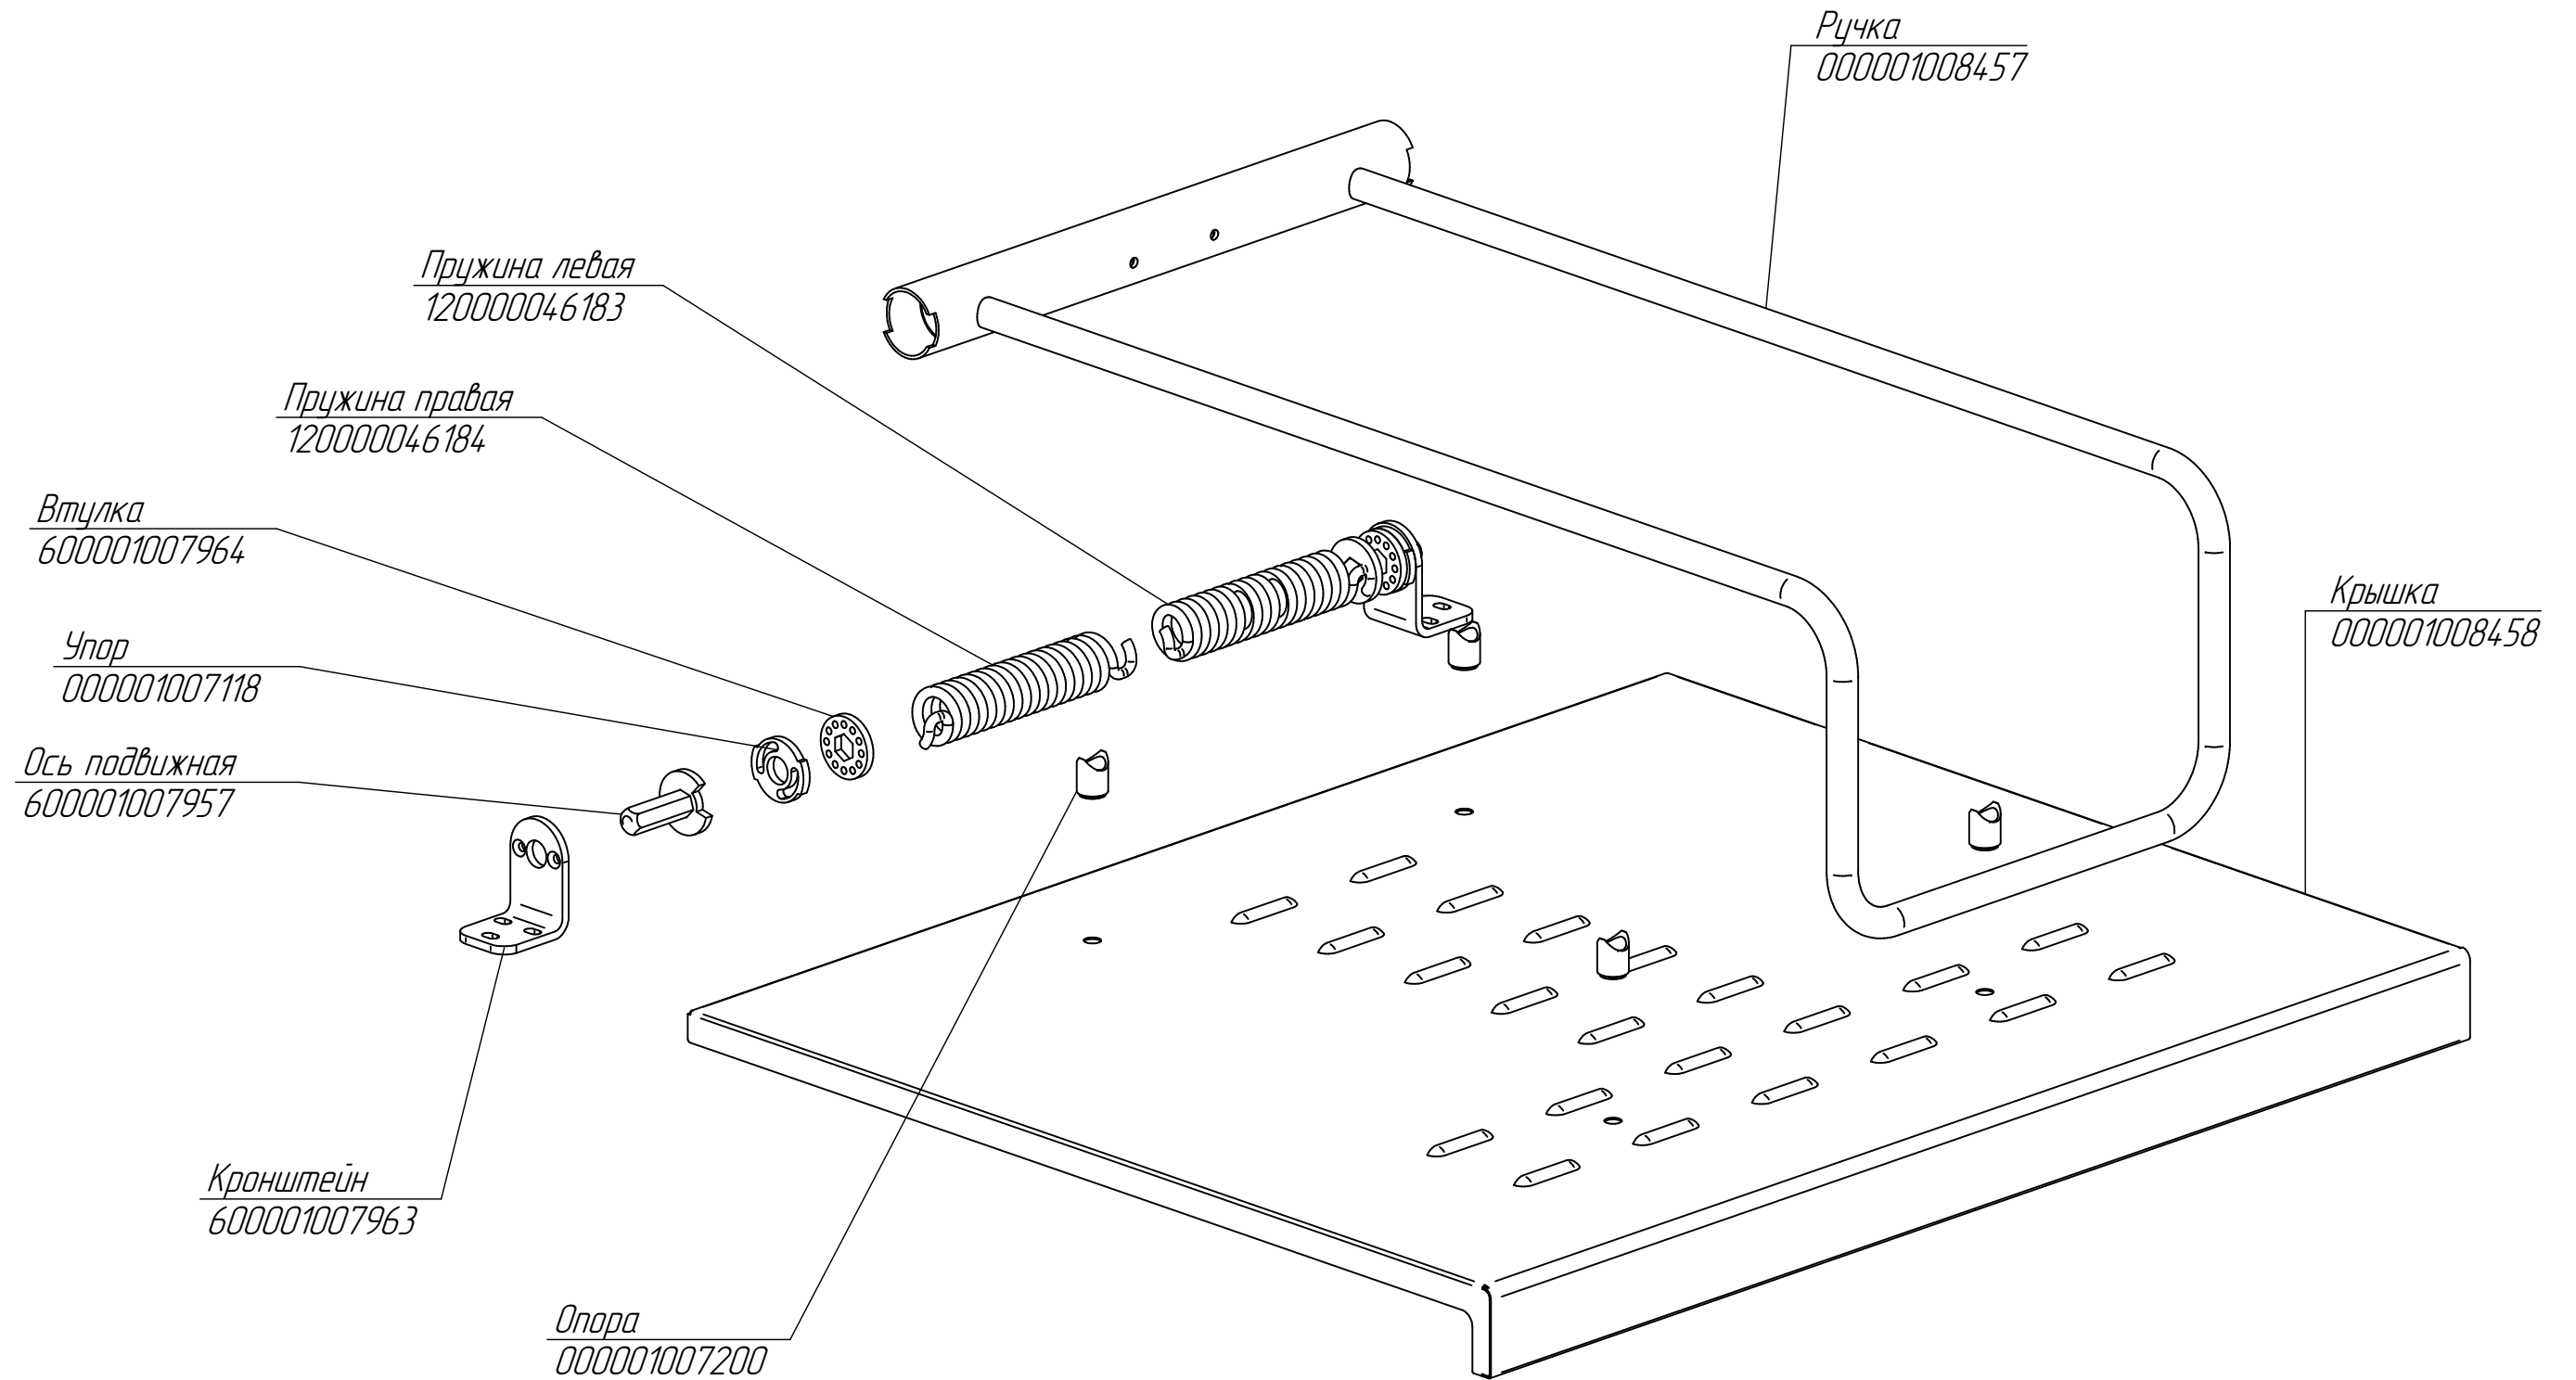

Стенка боковая
 600001005501

Нога опорная (с болтом заземления)
 600001009794

Нога опорная
 120000025954

Днище
 600001005492

ЭСК-80.1591.001 РС
Сковорода электр.
ЭСК-80-0,27-40 вся нерж. (с
цельнотянутой чашей)

Сковорода
600001006992

Примечание: В 2017 году партия изделий ЭСК-80-40 комплектовалась с прямыми ТЭНами без загибов.
(1С:120000060320)

ТЭН-170-3-8,5/3,0Т230
120000060320

Кожух
600001006993

ТЭН-170С10/3,0Т230
120000060073

Держатель ТЭНа
000001008436

Дно кожуха
600001007036

Прокладка теплоизоляционная
000001008440

Кожух
600001007037

Втулка проходная
120000044597

ЭСК-80.1591.002 РС
Сковорода электр.
ЭСК-80-0,27-40 вся нерж. (с
цельнотянутой чашей)

ЭСК-80.1591.003 РС
Сковорода электр.
ЭСК-80-0,27-40 вся нерж. (с
цельнотянутой чашей)

Панель передняя
600000004624

Терморегулятор 320°С 55.13569.070 (ограничитель)
120000006819

Заглушка декор.
120000075326