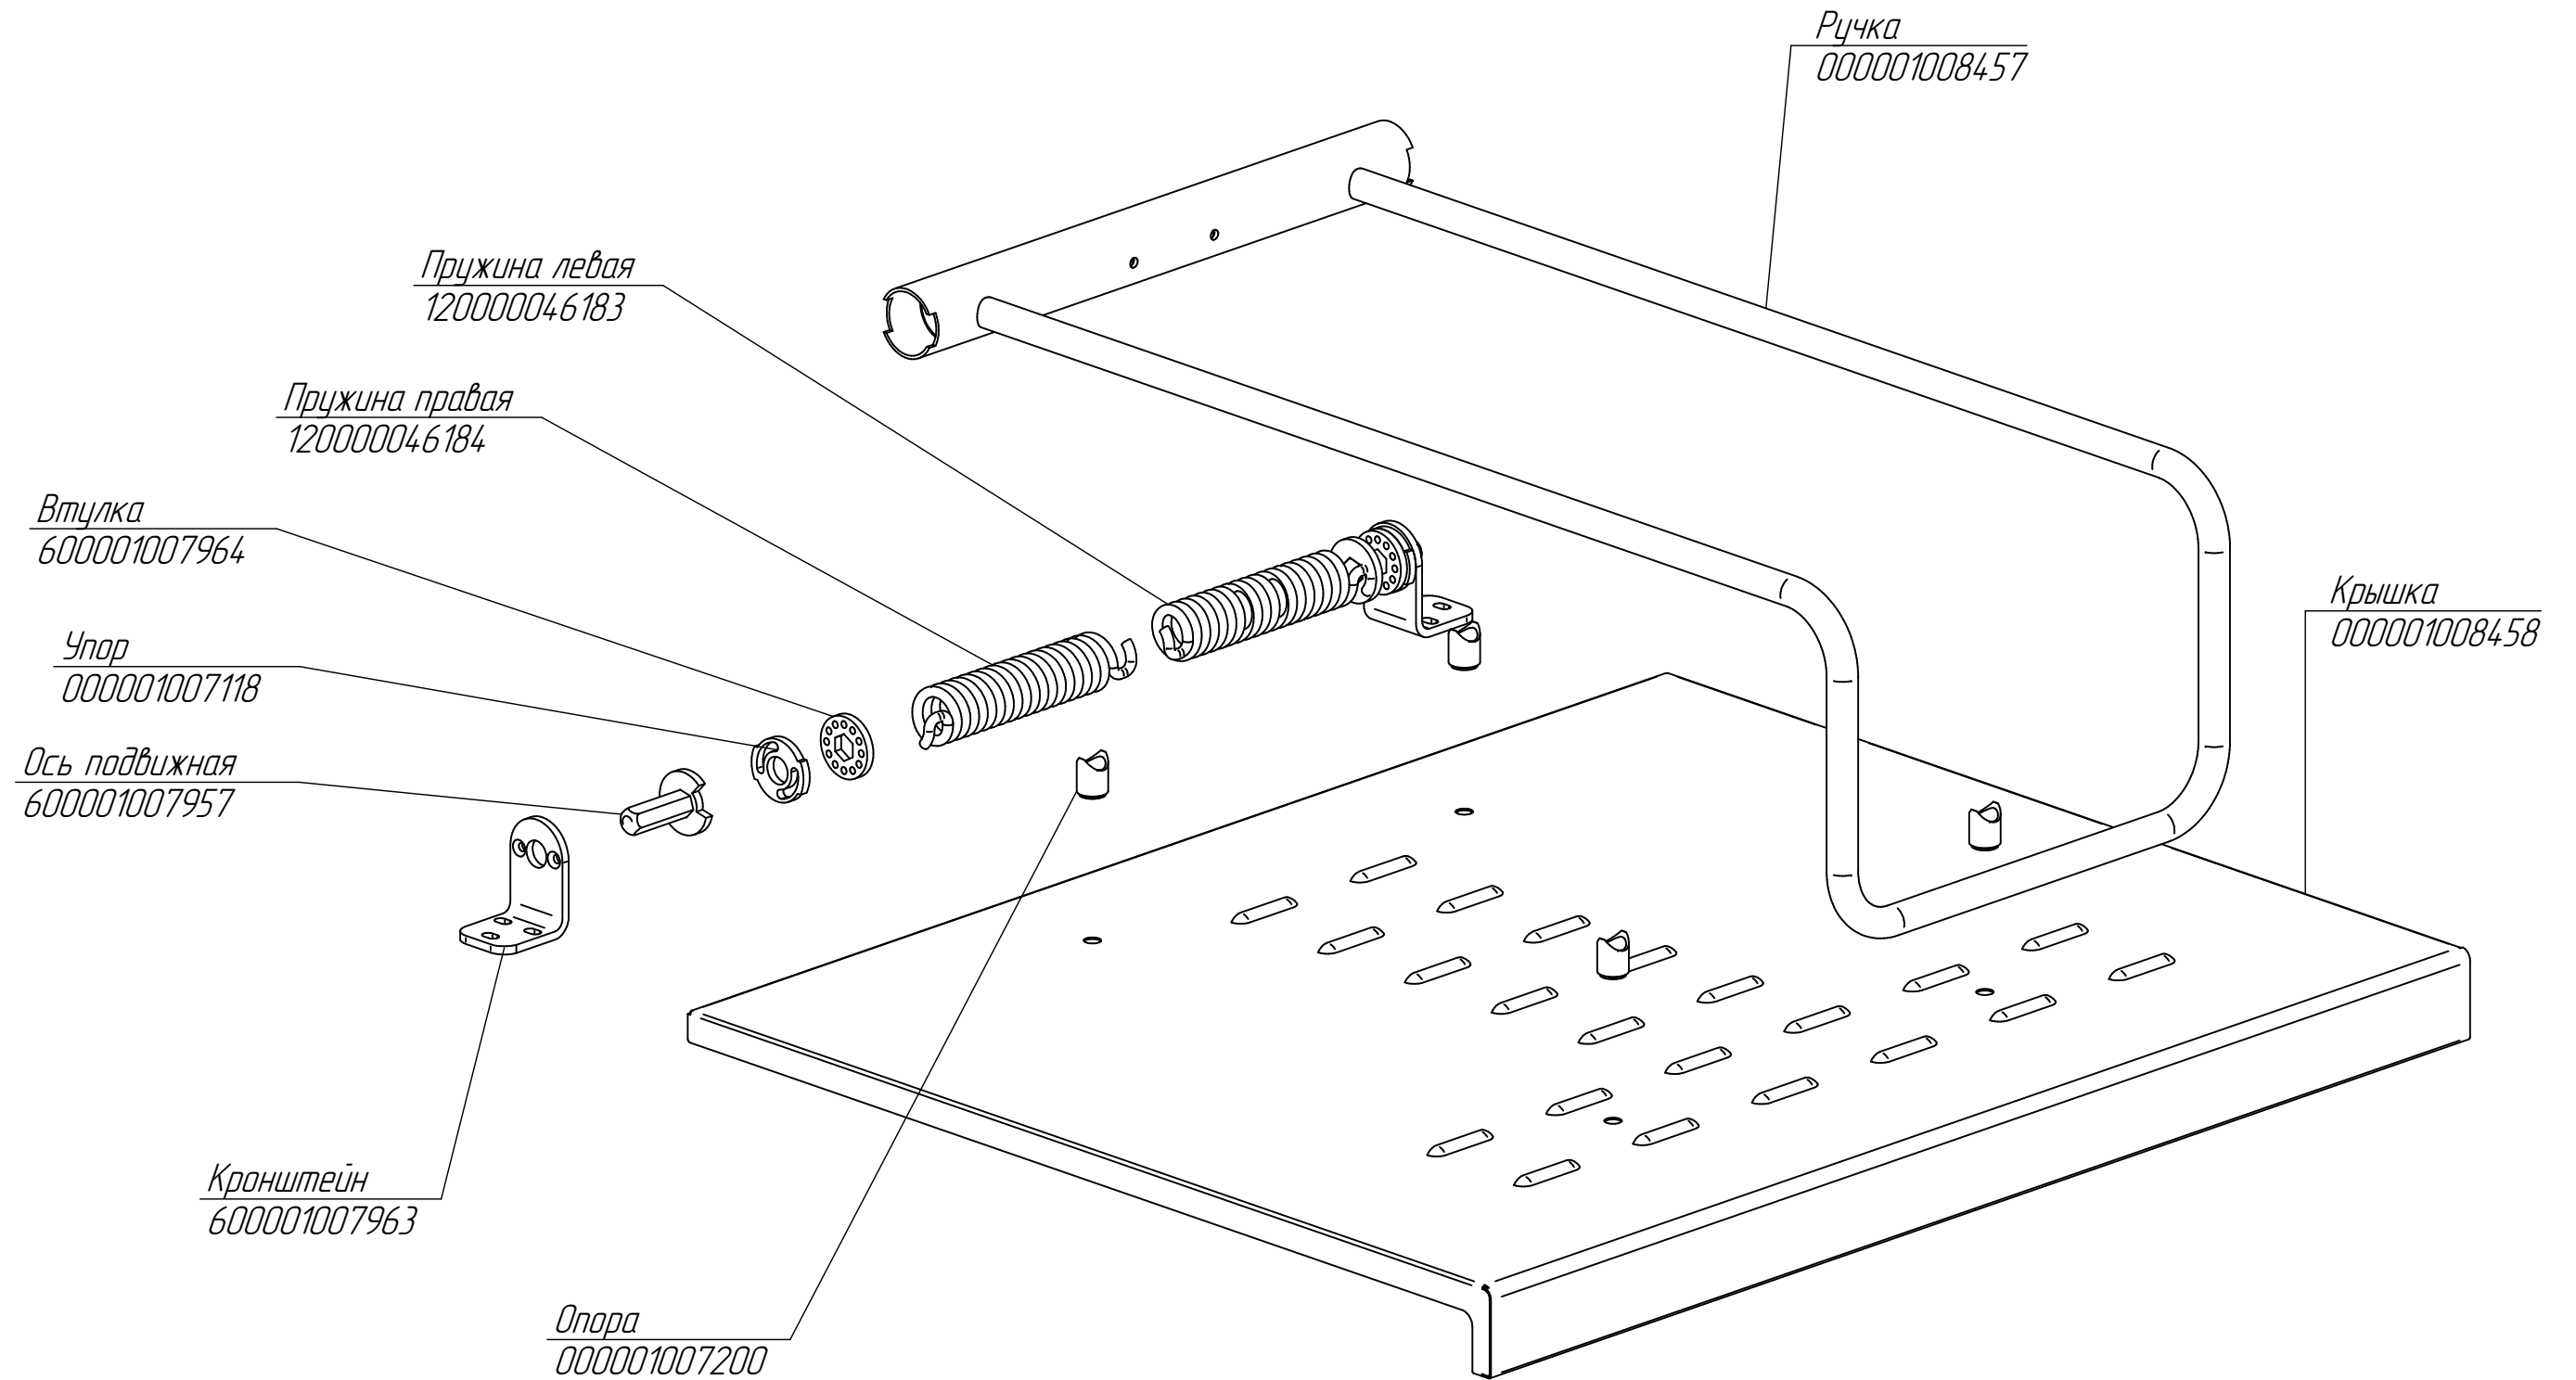

Стенка боковая
600001005500

Нога опорная (с болтом заземления)
600001009794

Нога опорная
120000025954

Днище
600001005492

ЭСК-80.1591.001 РС
Сковорода электр.
ЭСК-80-0,27-40 вся нерж. (с
цельнотянутой чашей)

Сковорода
600001006992

Примечание: В 2017 году партия изделий ЭСК-80-40 комплектовалась с прямыми ТЭНами без загибов.
(1С:120000060320)

ТЭН-170-3-8,5/3,0Т230
120000060320

Кожух
600001006993

ТЭН-170С10/3,0Т230
120000060073

Держатель ТЭНа
000001008436

Дно кожуха
600001007036

Прокладка теплоизоляционная
000001008440

Кожух
600001007037

Втулка проходная
120000044597

ЭСК-80.1591.002 РС
Сковорода электр.
ЭСК-80-0,27-40 вся нерж. (с
цельнотянутой чашей)

ЭСК-80.1591.003 РС
Сковорода электр.
ЭСК-80-0,27-40 вся нерж. (с
цельнотянутой чашей)

Панель передняя
600000004624

Терморегулятор 320°С 55.13569.070 (ограничитель)
120000006819

Заглушка декор.
120000075326