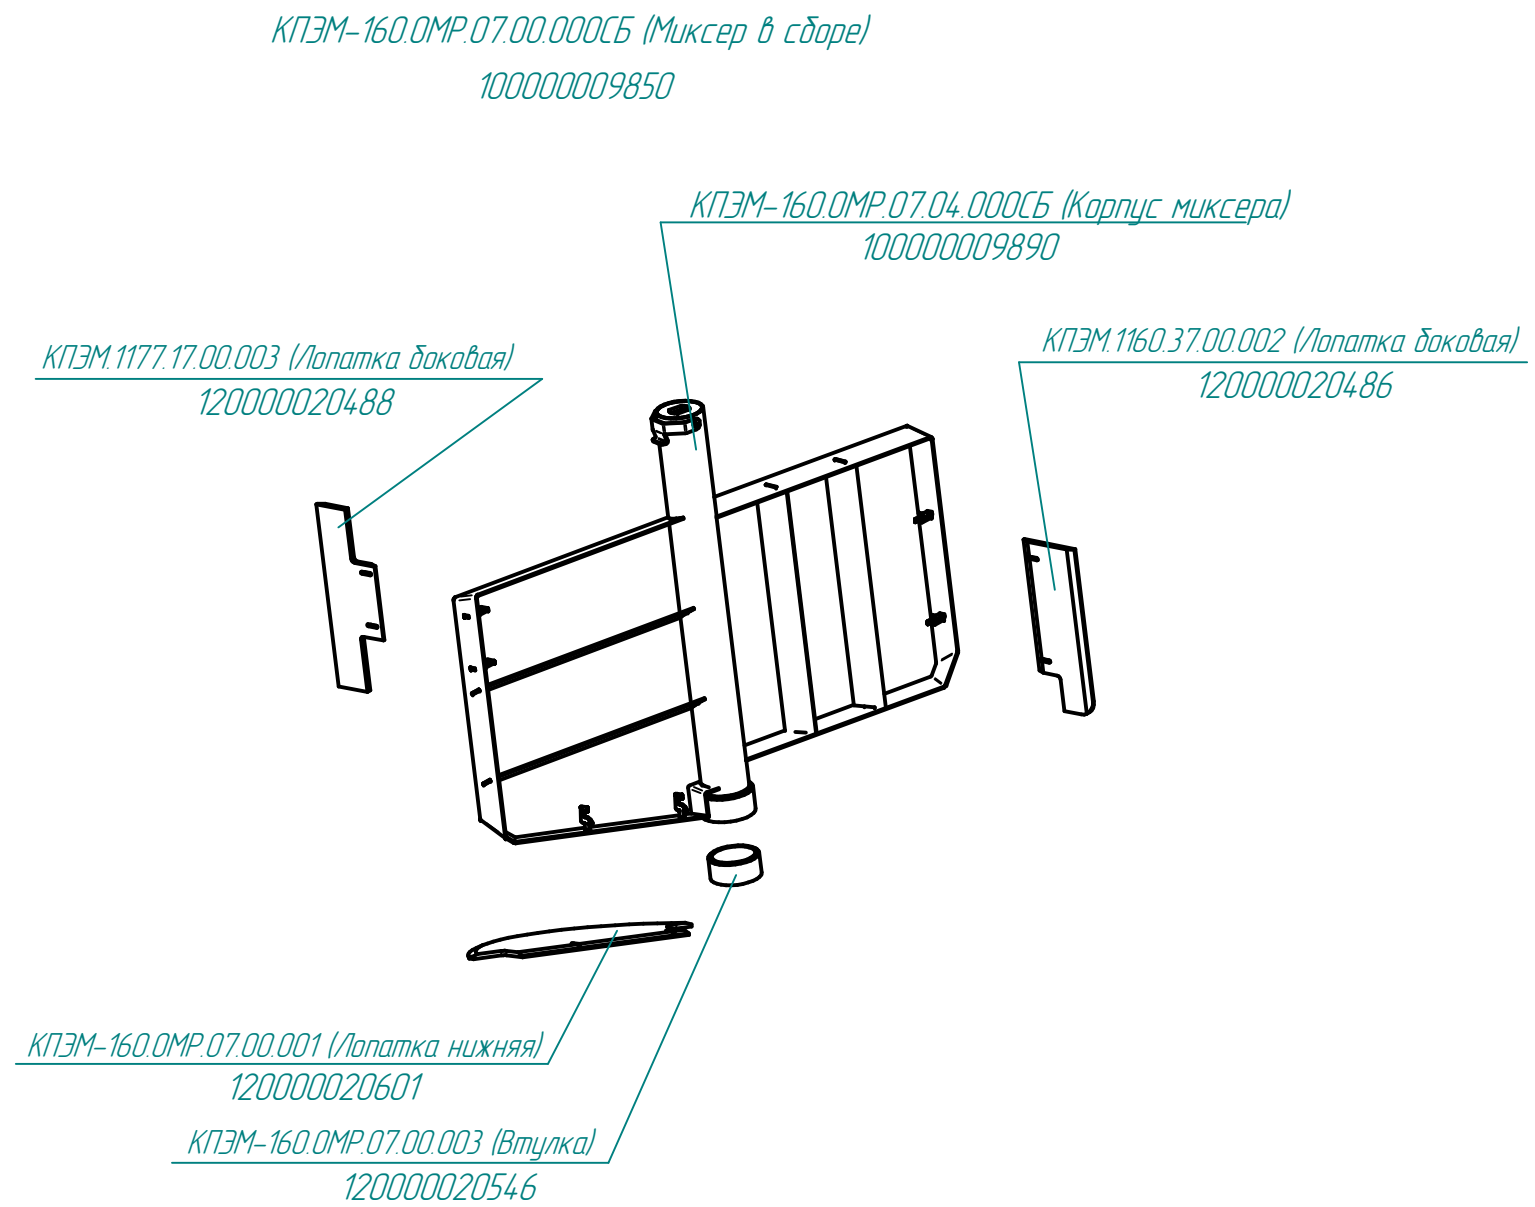

КПЭМ-160-0М2.18908.008РС
Котлы пищеварочные опрокидывающиеся с миксером (160л)

КПЭМ-160-0М2.18908.007РС
Котлы пищеварочные опрокидывающиеся с миксером (160л)

КПЭМ-160-0М2.18908.006РС
Котлы пищеварочные опрокид-
вающиеся с миксером (160л)