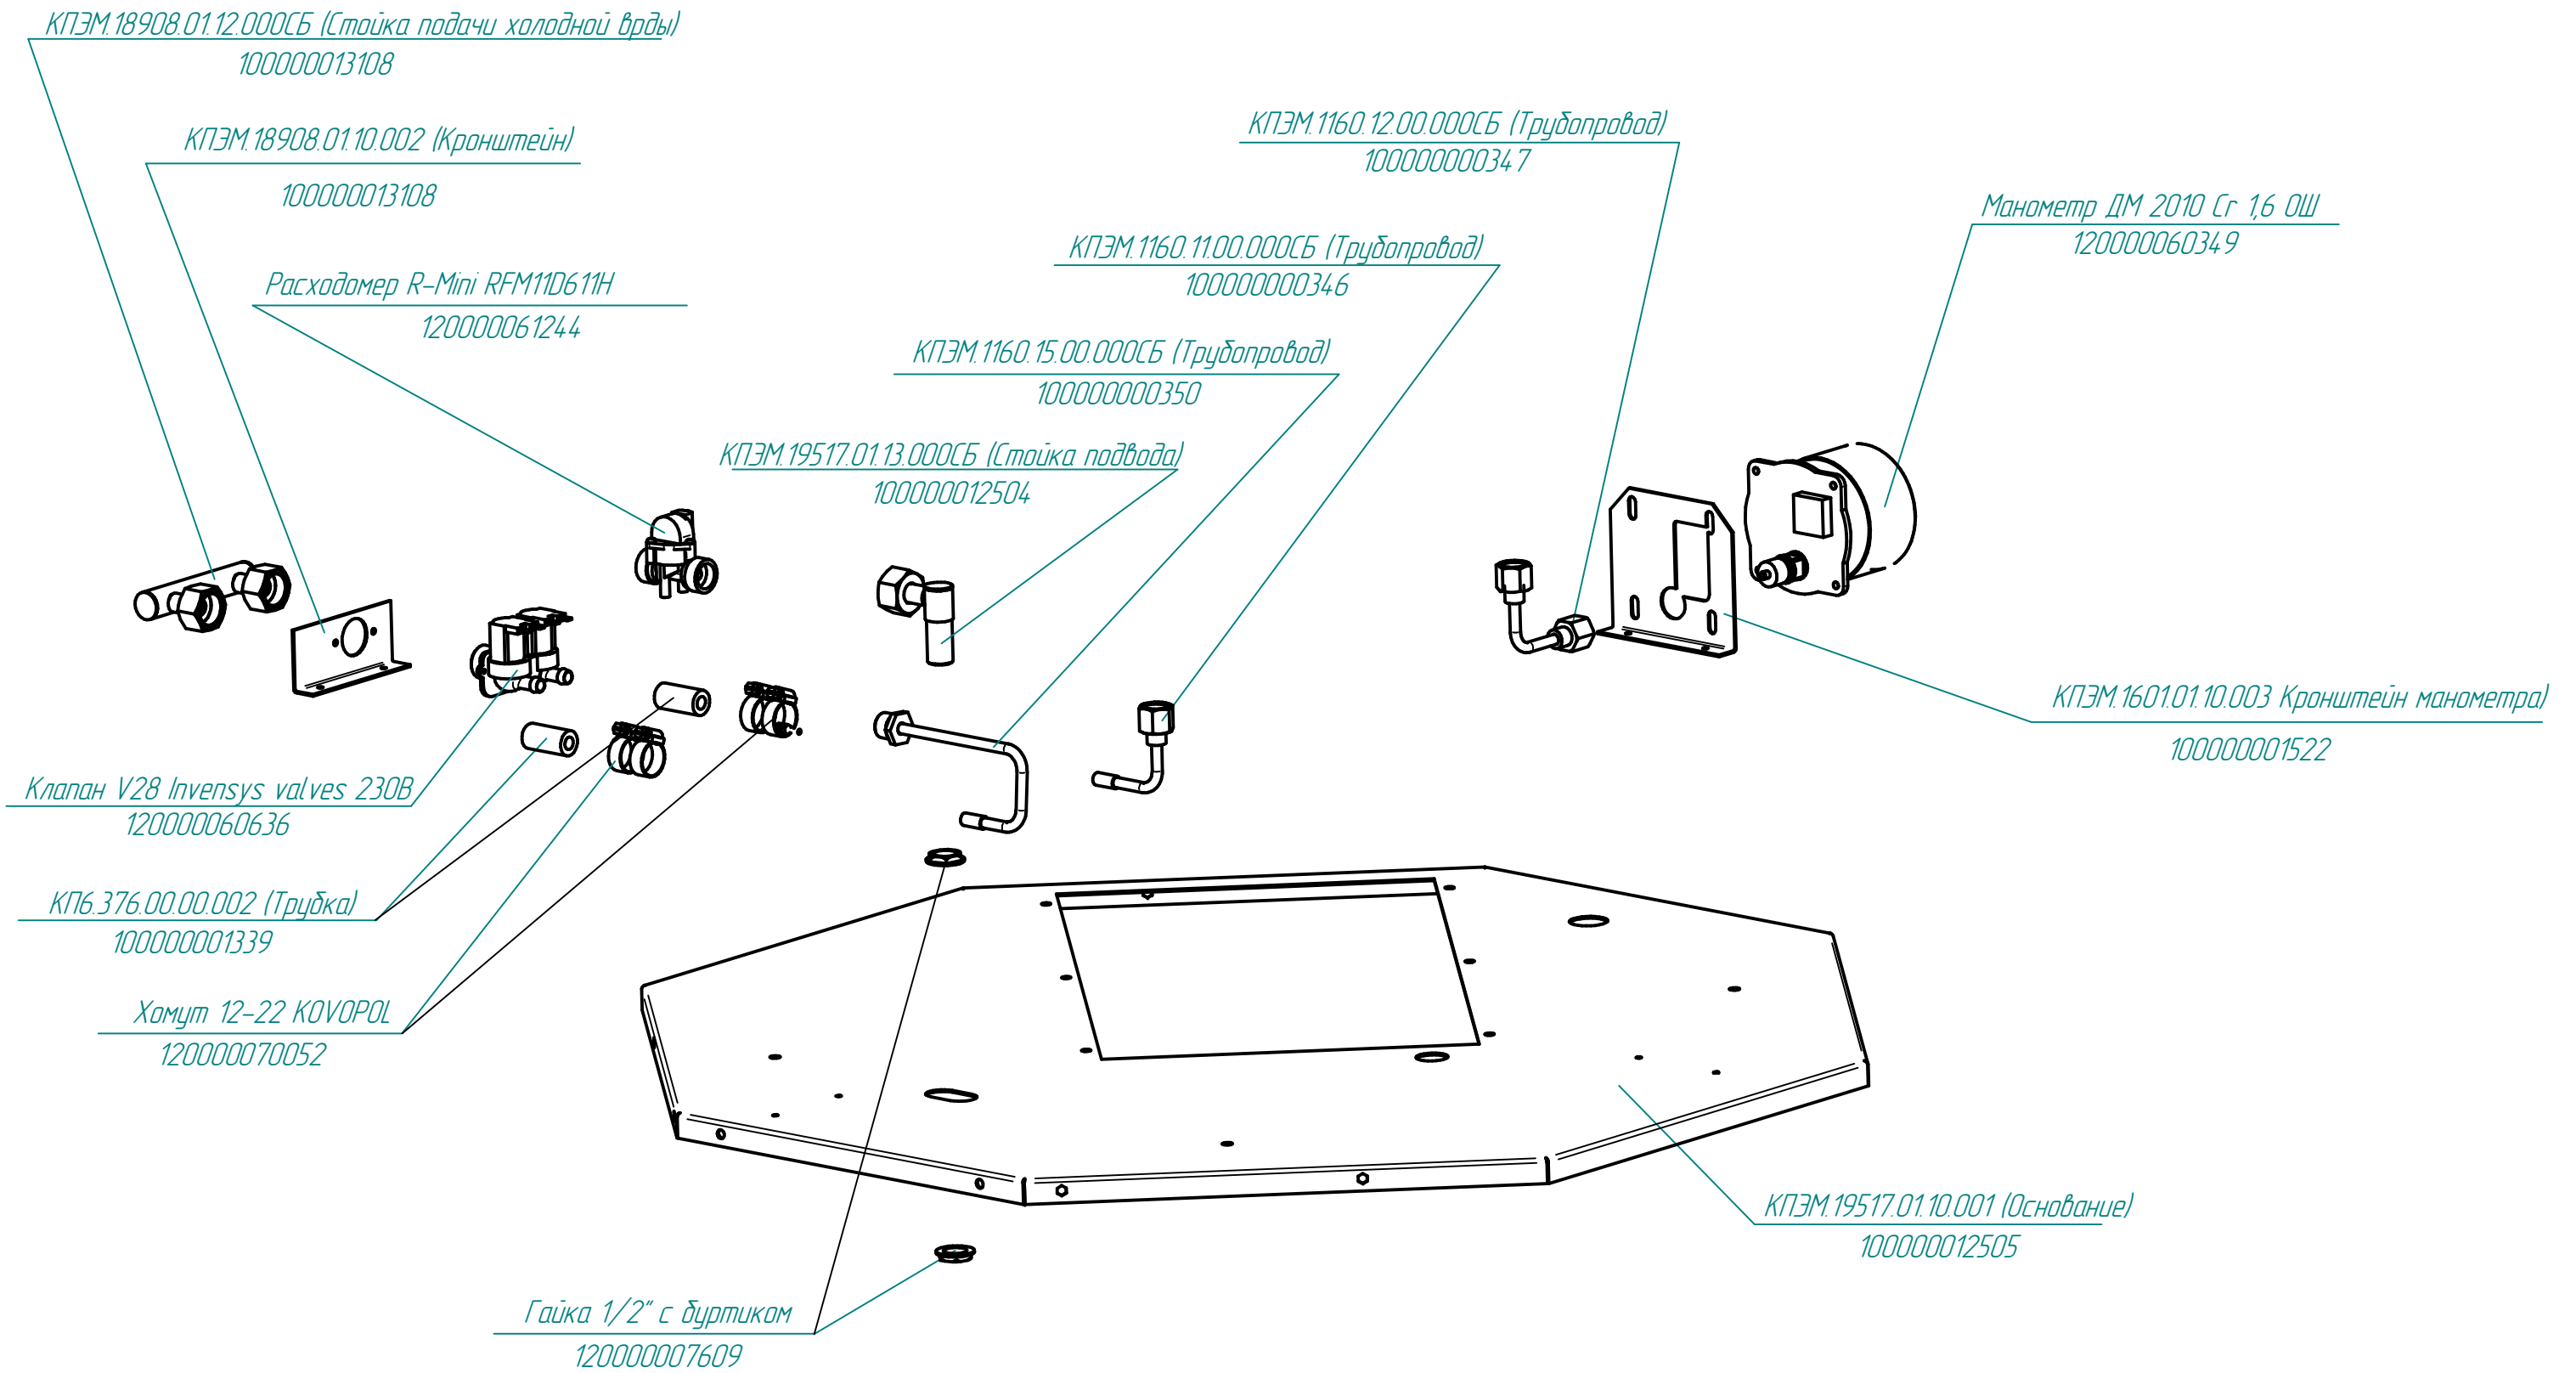

КПЭМ-160-0М2.18908.008РС
Котлы пищеварочные опрокидывающиеся с миксером (160л)

КПЭМ-160-0М2.18908.007РС
Котлы пищеварочные опрокидывающиеся с миксером (160л)

КПЭМ-160-0М2.18908.006РС
Котлы пищеварочные опрокид-
вающиеся с миксером (160л)

КПЭМ-100.12.00.000СБ (Коробка)
000001008361

ТЭН ВЗ-245А 8,5/9,0 Р 230
120000060750

КПЭМ-60.20.00.000СБ (Датчик сухого хода)
000001005871

КПЭМ-60.01.00.003-Н (Прокладка)
000001007962

КПЭМ-60.01.00.002(Прокладка)
120000002848