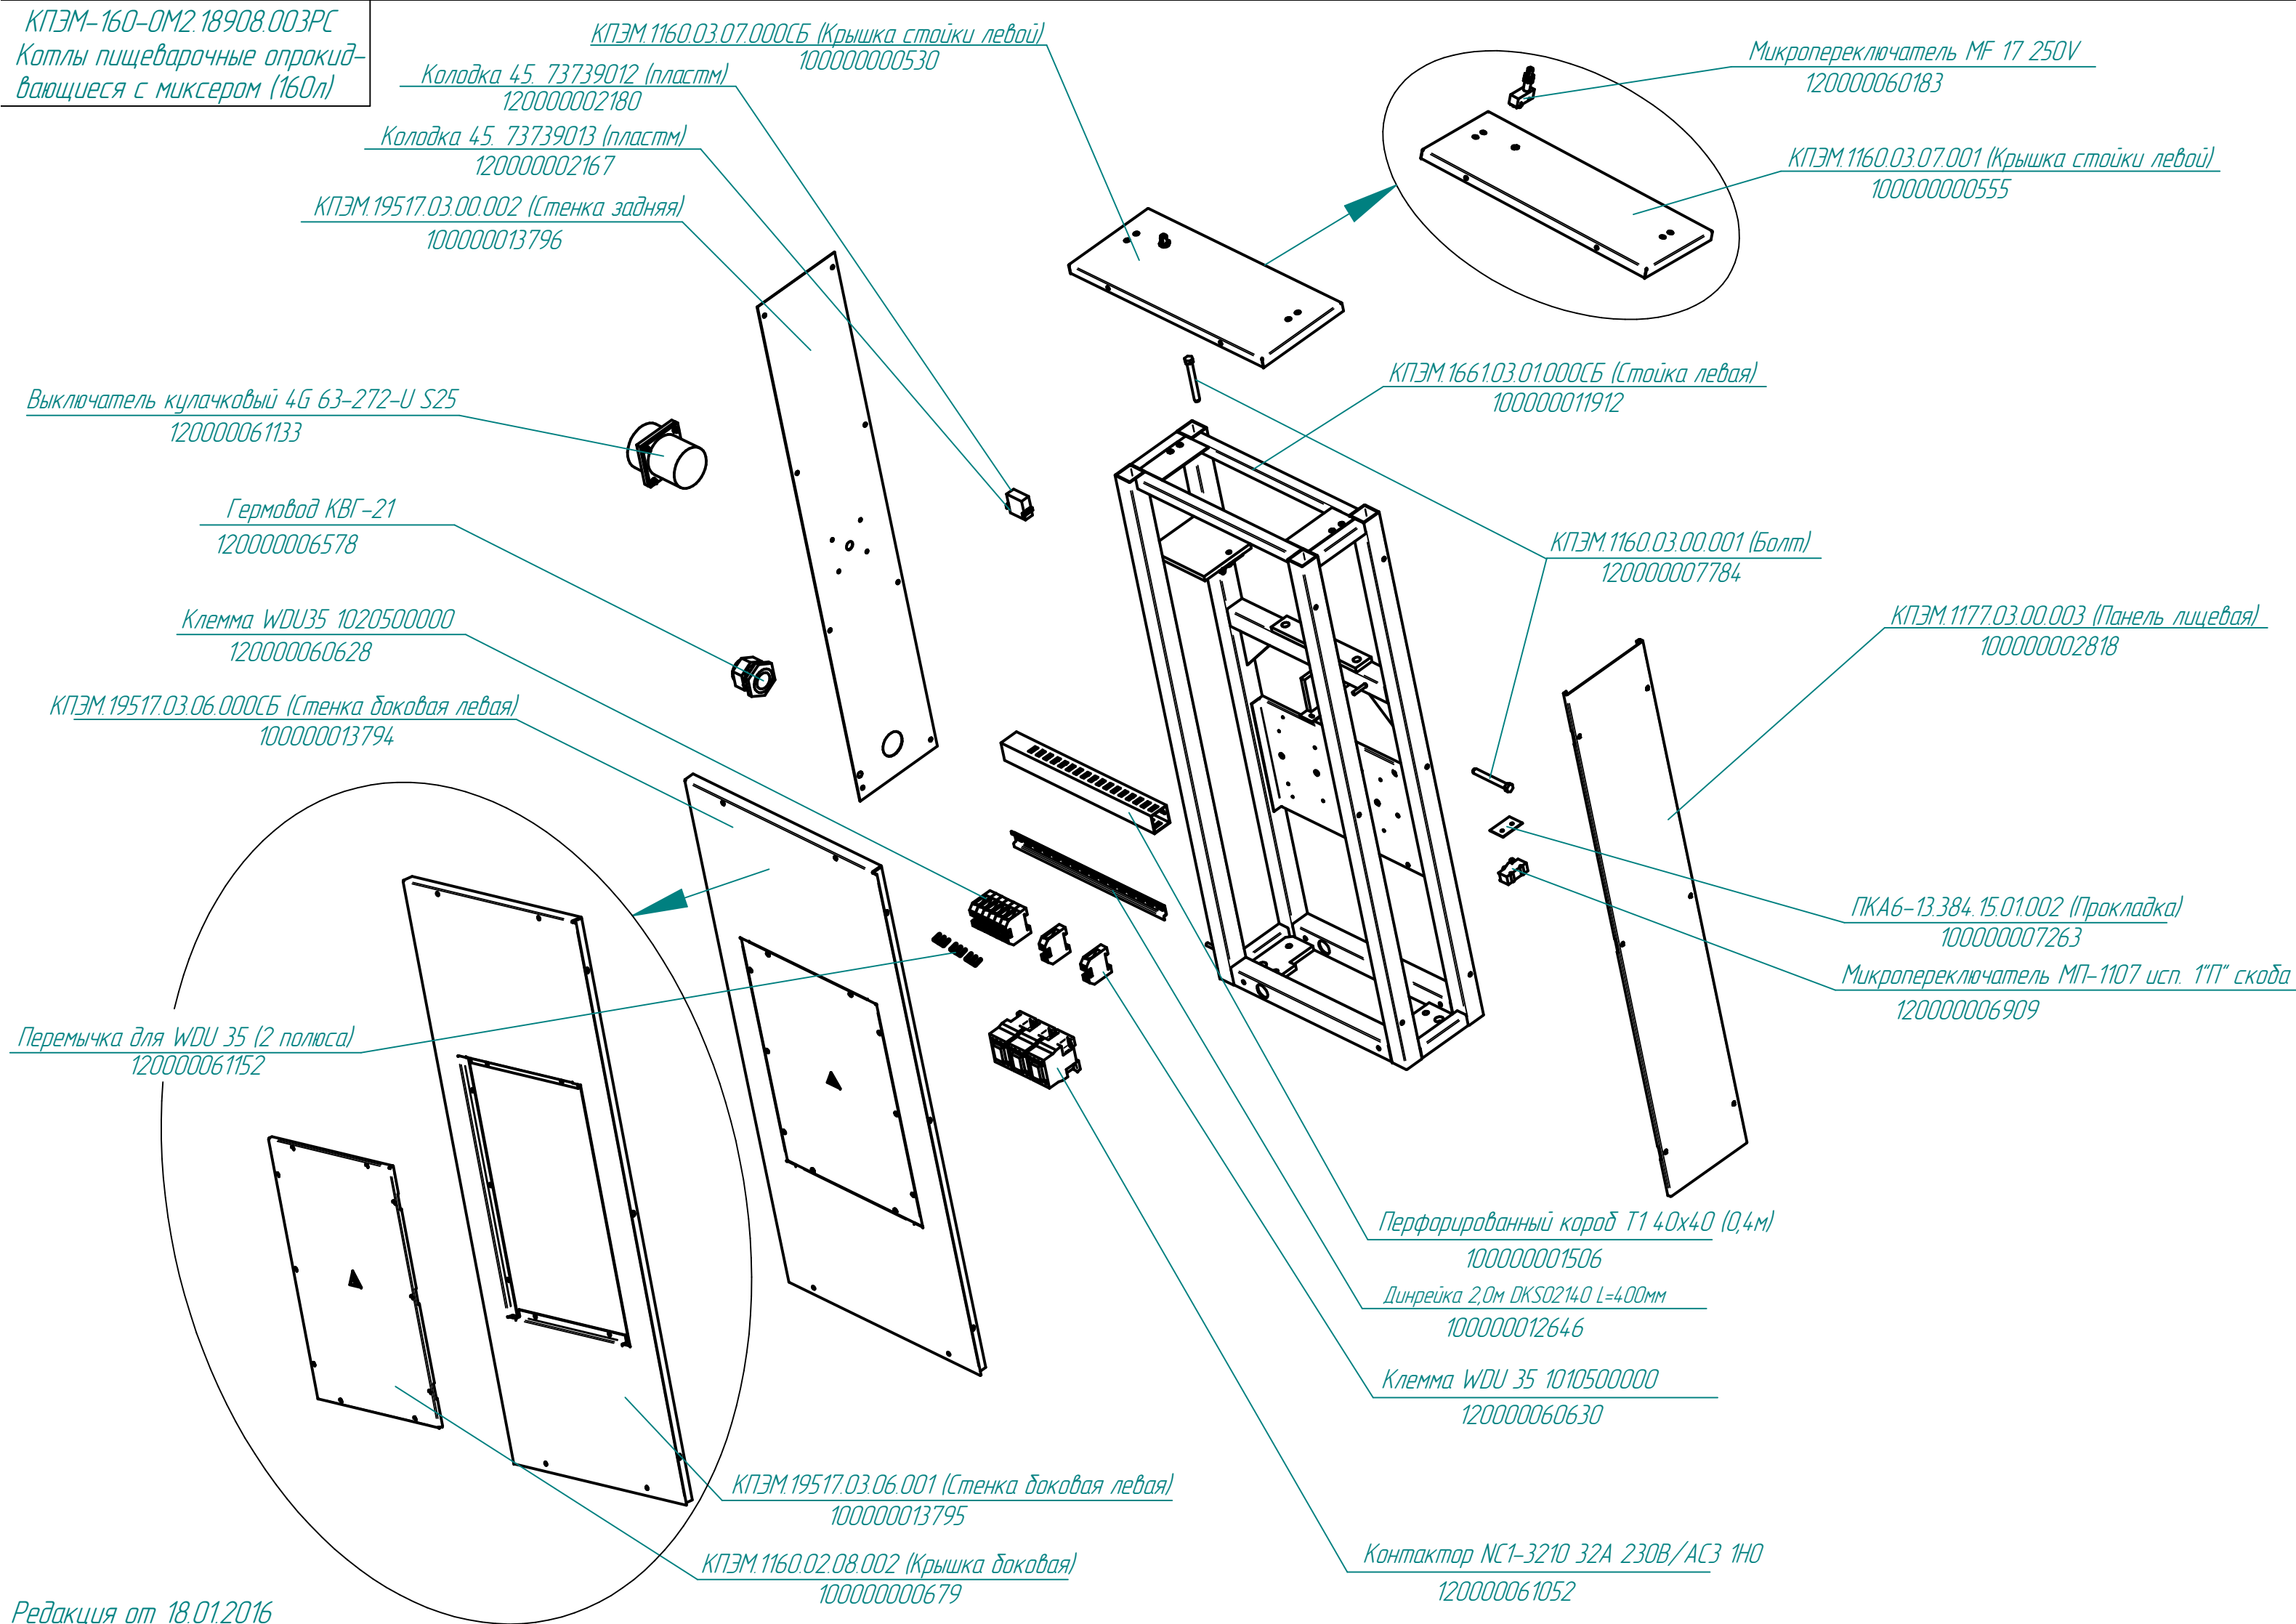

КПЭМ-100.0.02.00.001 (Крышка)
100000004807

КПЭМ.166.101.31.000-01СБ (Стенка котла задняя)
100000004847

КПЭМ.18908.01.10.000СБ (Система водоснабжения)
100000013098 (КПЭМ-160-0М2.18908.008РС)

КПЭМ-160-0М2.18908.003РС
Котлы пищеварочные опрокидывающиеся с миксером (160л)