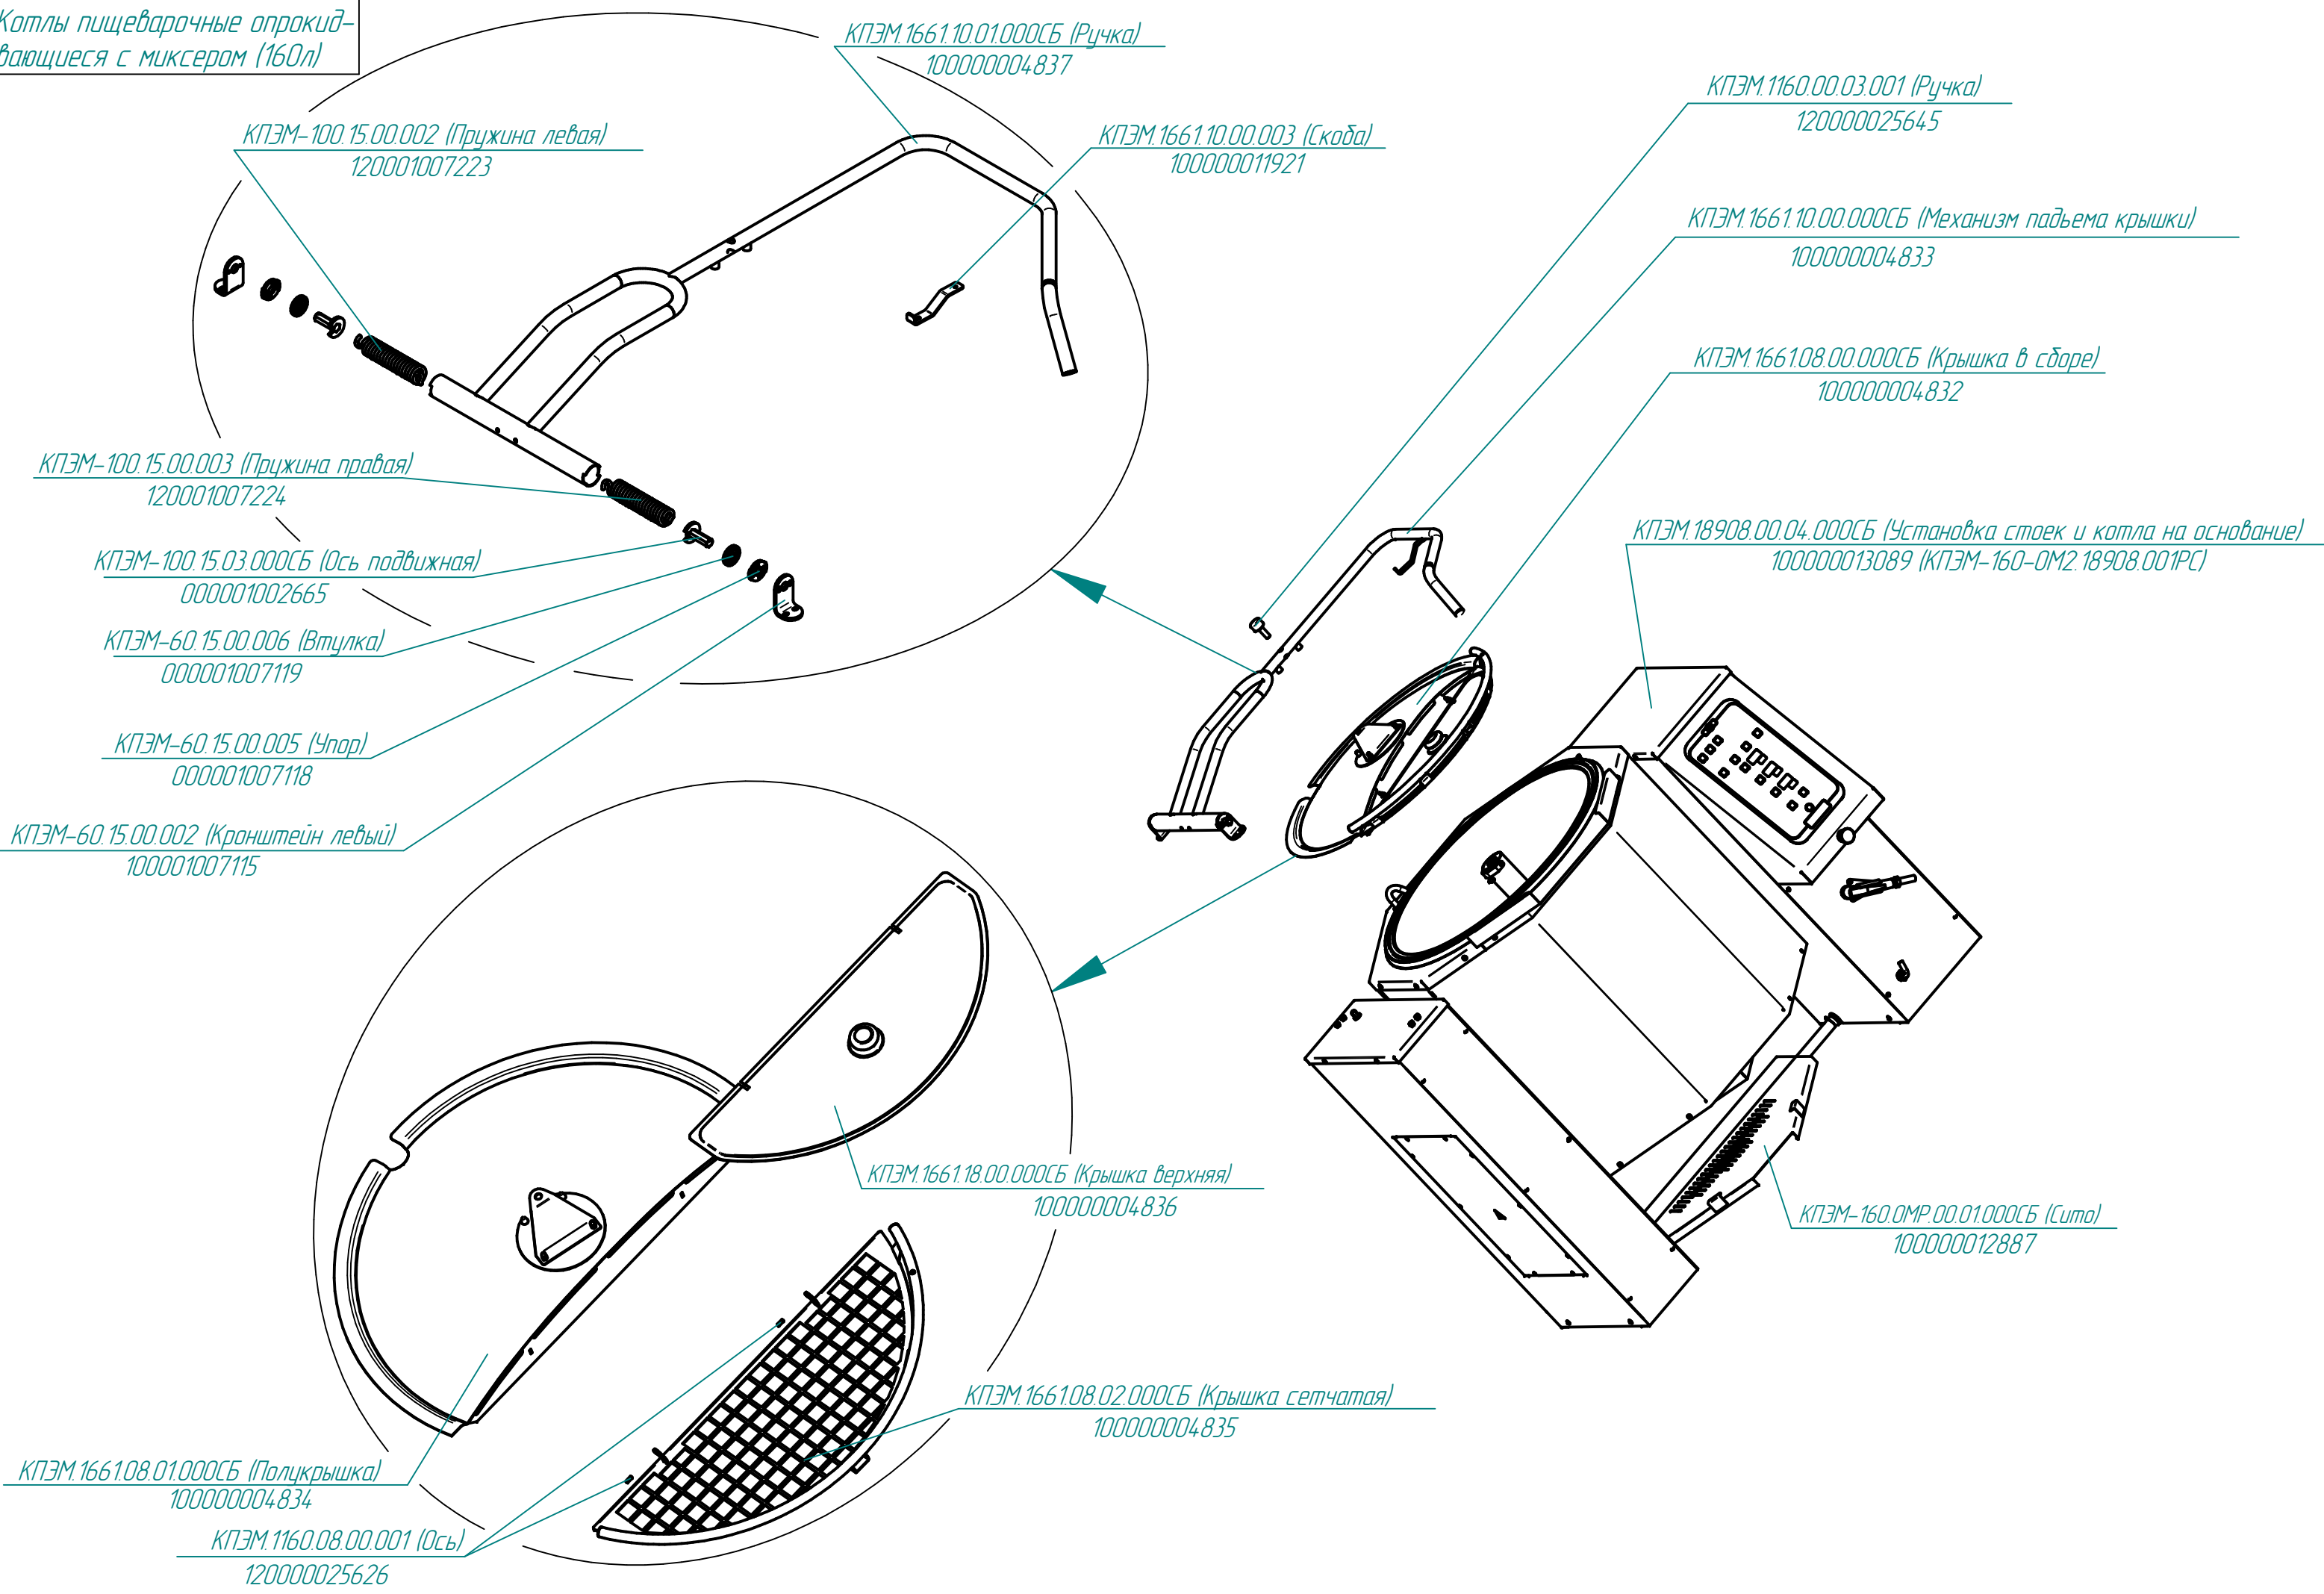

КПЭМ-160-0М2.18908.000РС
Котлы пищеварочные опрокидывающиеся с миксером (160л)