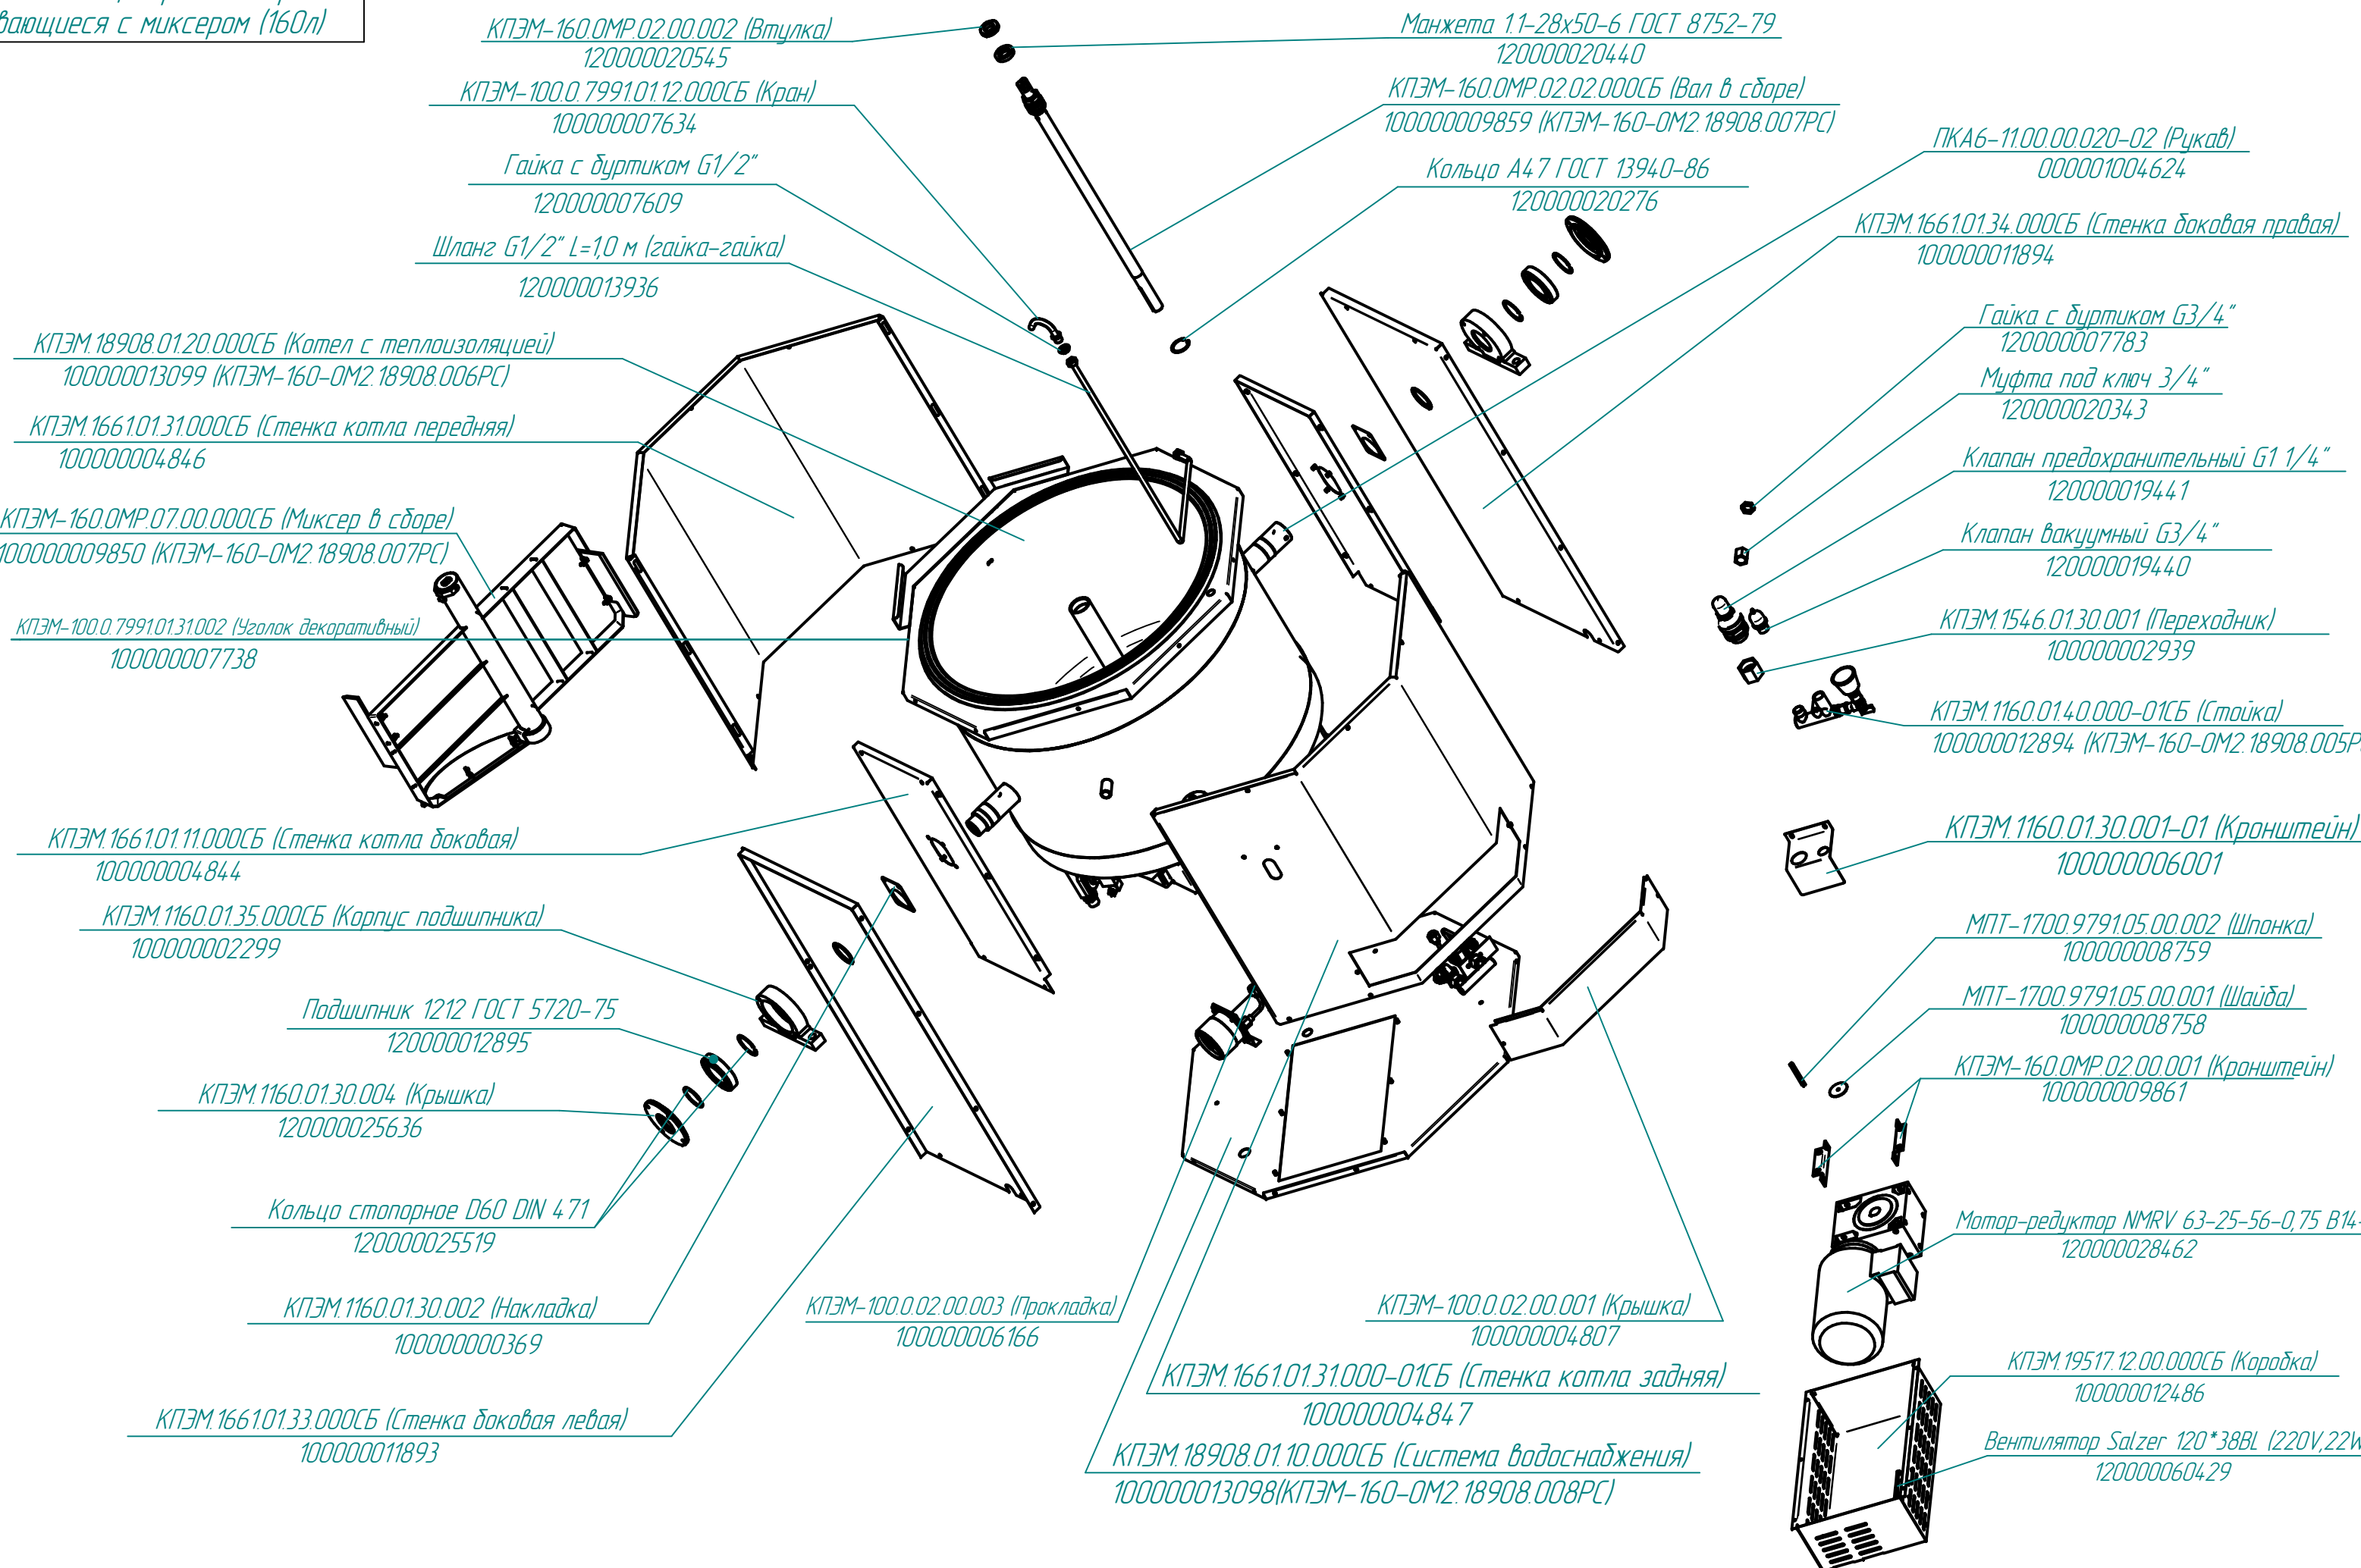

Соединитель для USB соединения
120000061099

Кнопка аварийного останова SHN XB7 ES 545P
120000060716

КПЭМ-160-0М2.18908.004РС
 Котлы пищеварочные опрокидывающиеся с миксером (160л)

КПЭМ-160.0MP.02.00.002 (Втулка)
120000020545