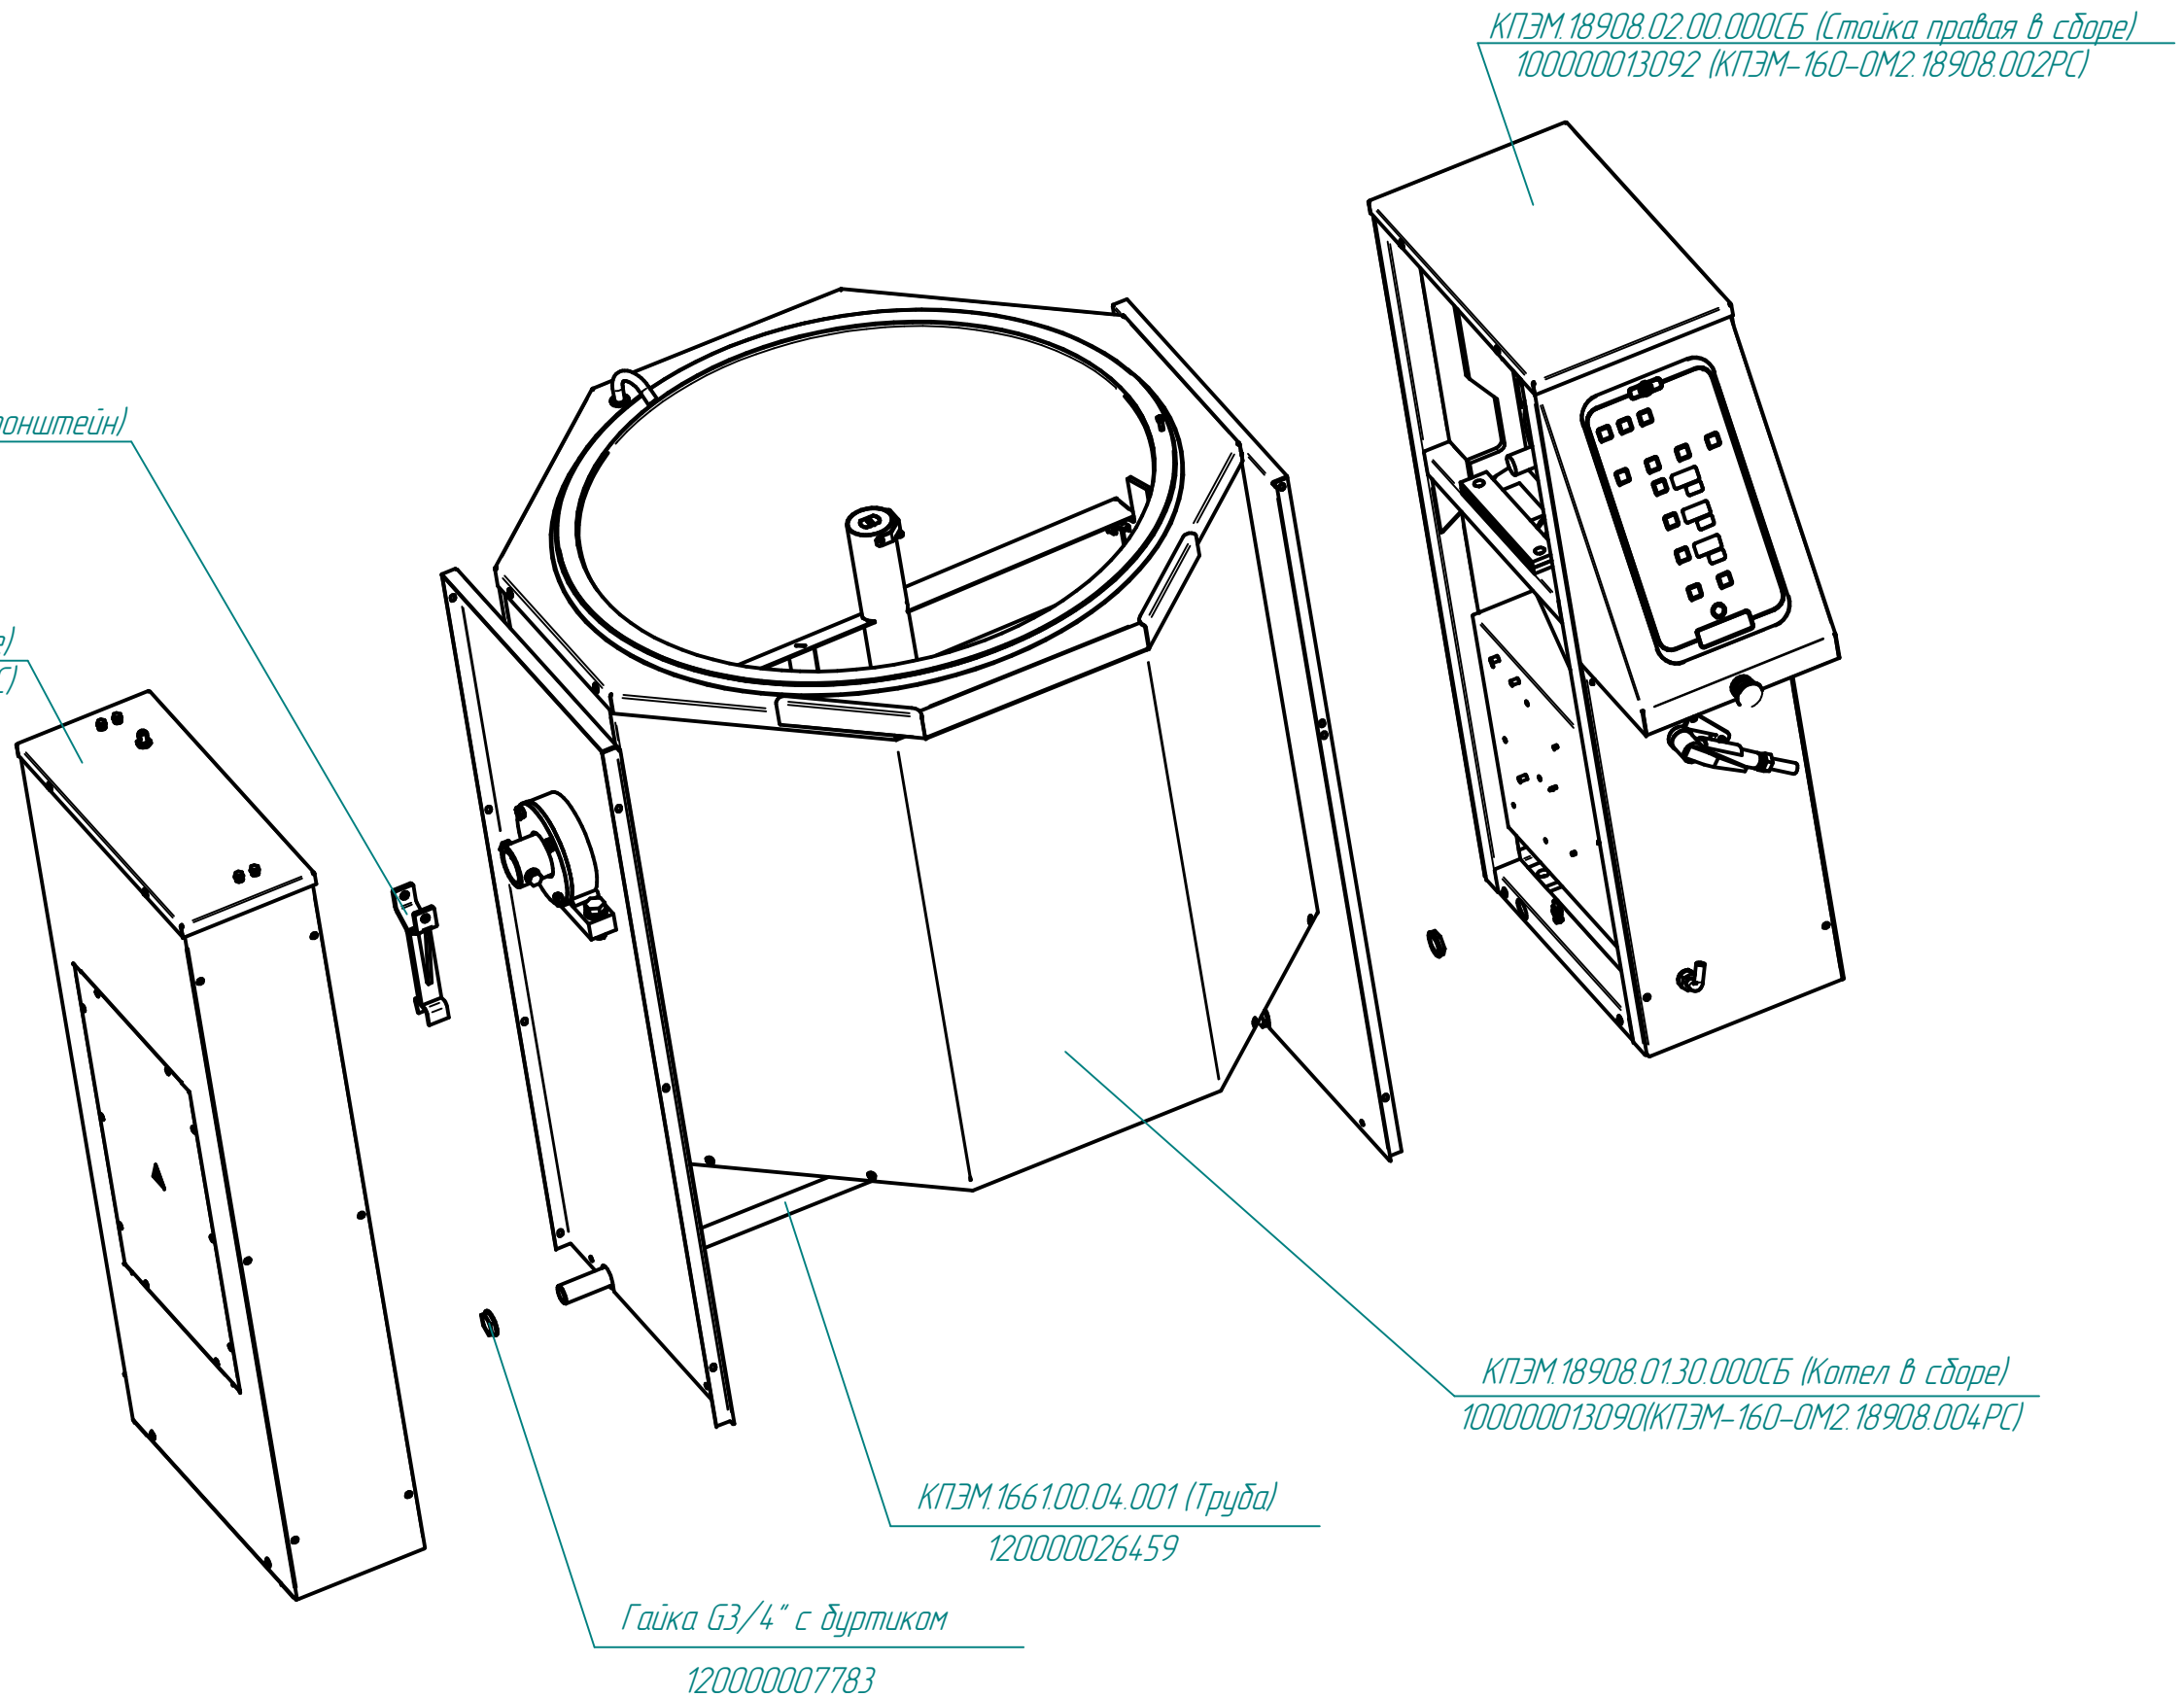

КПЭМ-160-0М2.18908.001РС
Котлы пищеварочные опрокидывающиеся с миксером (160 л)

КПЭМ.1160.17.00.000СБ (Кронштейн)
100000000624

КПЭМ.19517.03.00.000СБ (Стойка левая в сборе)
100000012484 (КПЭМ-160-0М2.18908.003РС)

КПЭМ.18908.01.30.000СБ (Котел в сборе)
100000013090 (КПЭМ-160-0М2.18908.004РС)

КПЭМ.166100.04.001 (Труба)
120000026459

Гайка G3/4" с дуртиком
120000007783