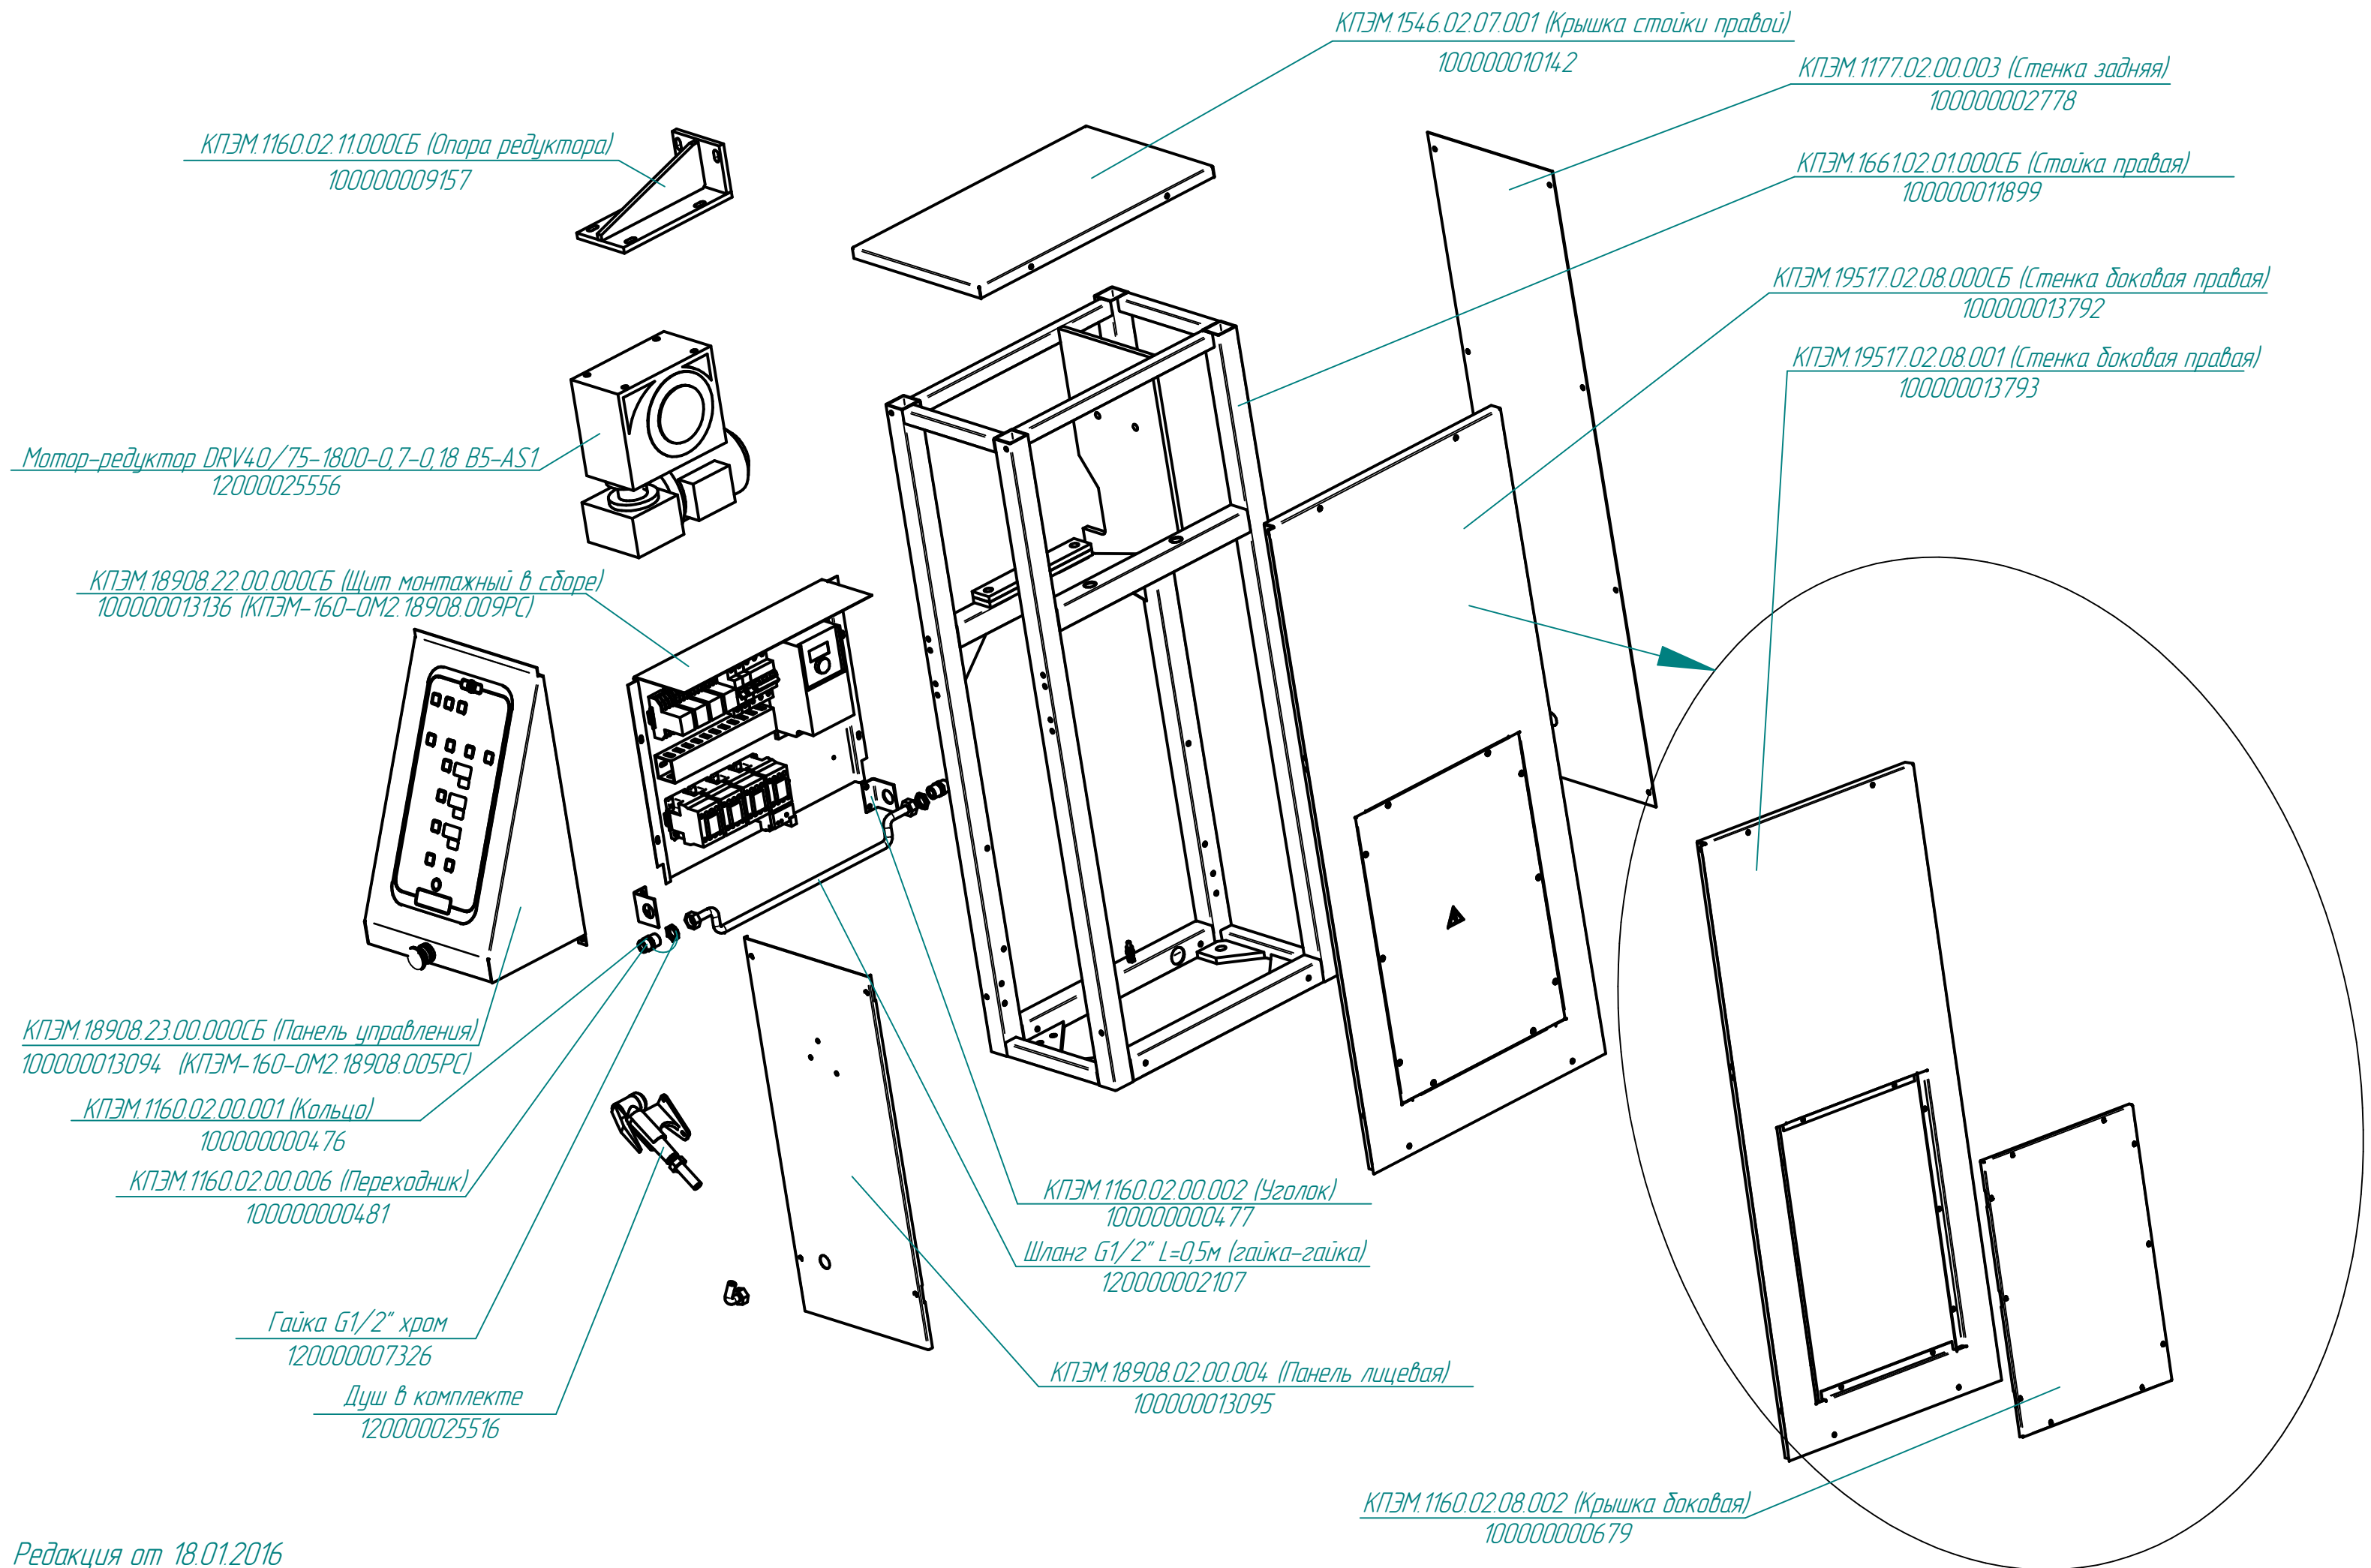

КПЭМ-160-0М2.19808.002РС
Котлы пищеварочные опрокидывающиеся с миксером (160л)