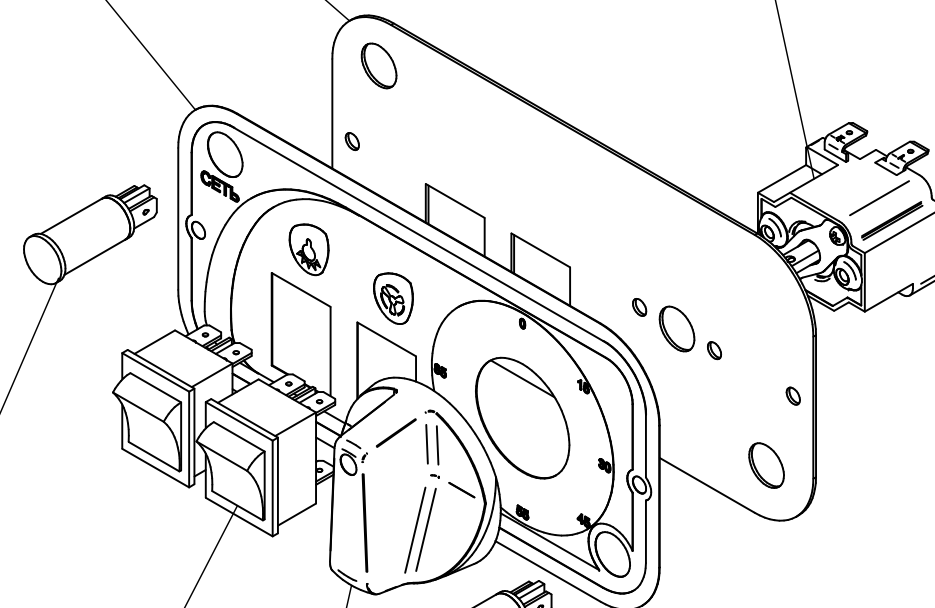

Лампа сигнальная белая
120000006277

Переключатель
120000060541

Лампа сигнальная желтая
120000006276

Ручка
000001002950