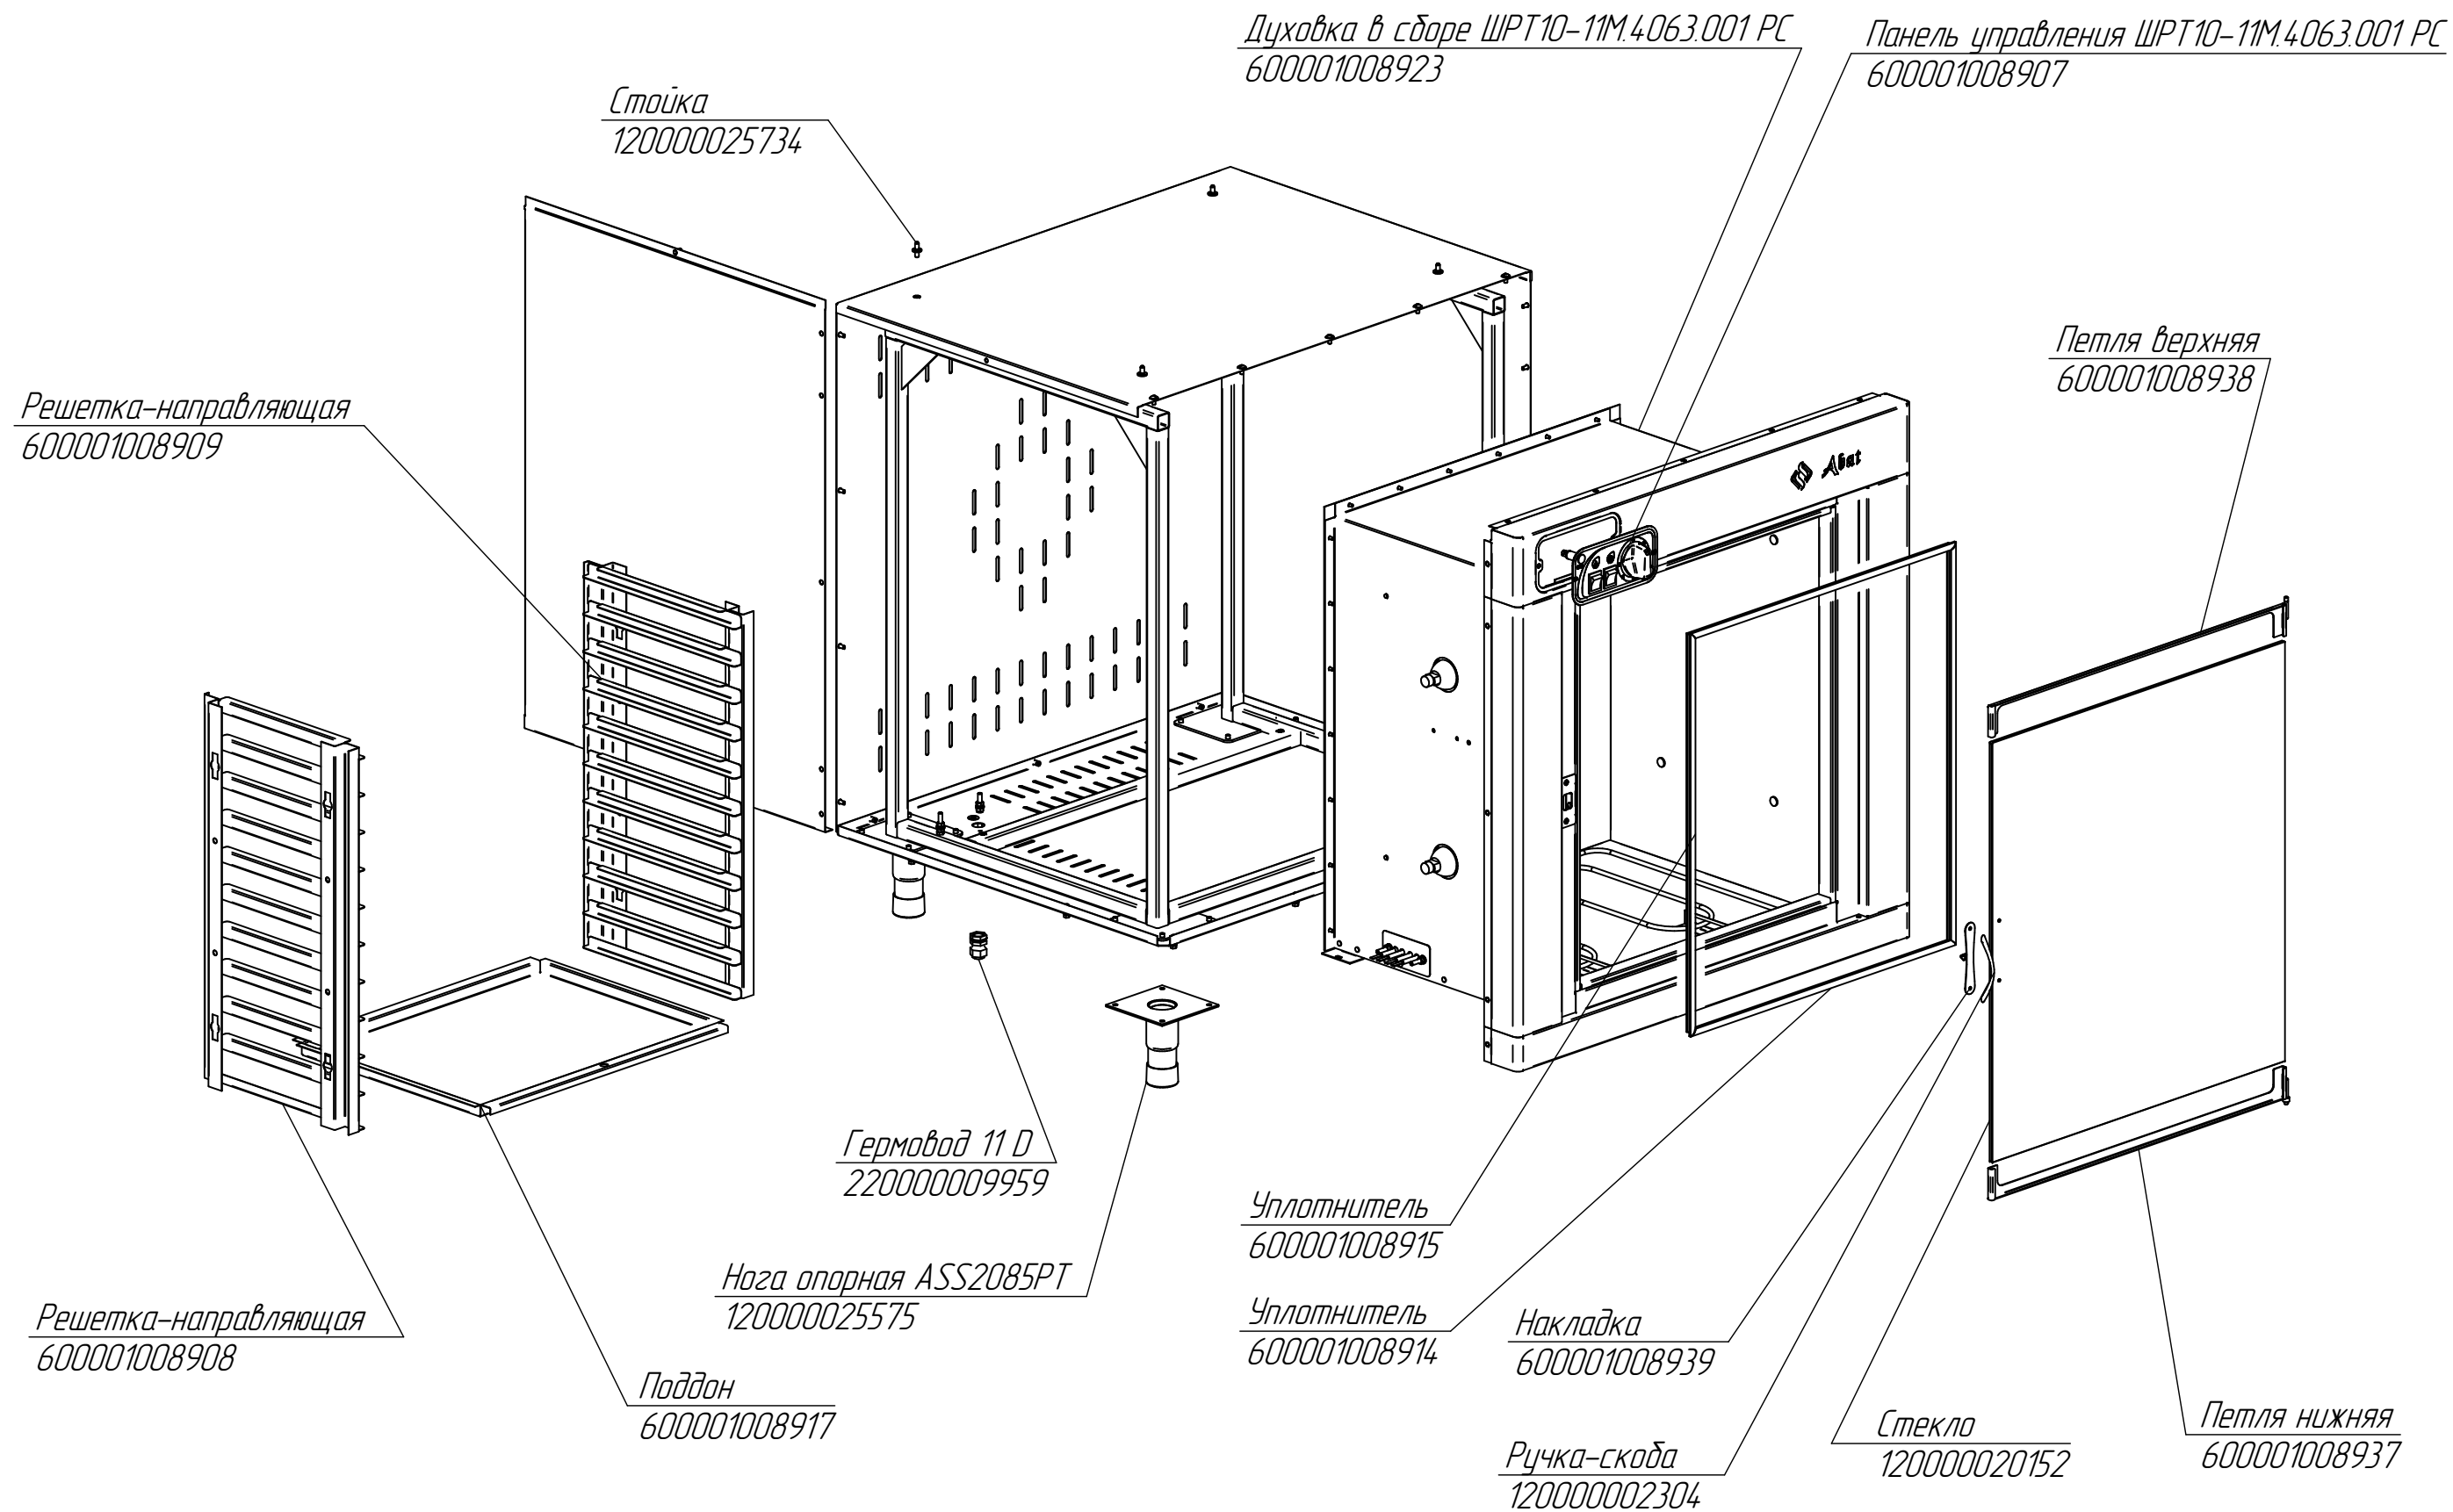

ШРТ10-11М.4063.000 РС
Шкаф расстоечный тепловой
ШРТ10-11М

ШРТ10-11М.4063.001 РС
Шкаф расстоечный тепловой
ШРТ10-11М

Вентилятор циркуляционный R2A 150 A4-4218i
120000019376

ТЭН ВЗ-181/190-7,5-6,5/2,4. 4Т220
120000060301

Пластина
600001009157

Светильник MR-16 неповор. хром. DL10/FT 9210 FERON (120000006961)
Лампа MR-16 220В 50Вт со стеклом JCDR (120000006962)

Накладка
600001008946

Терморегулятор 55.13014.260 (85 С)
120000060326