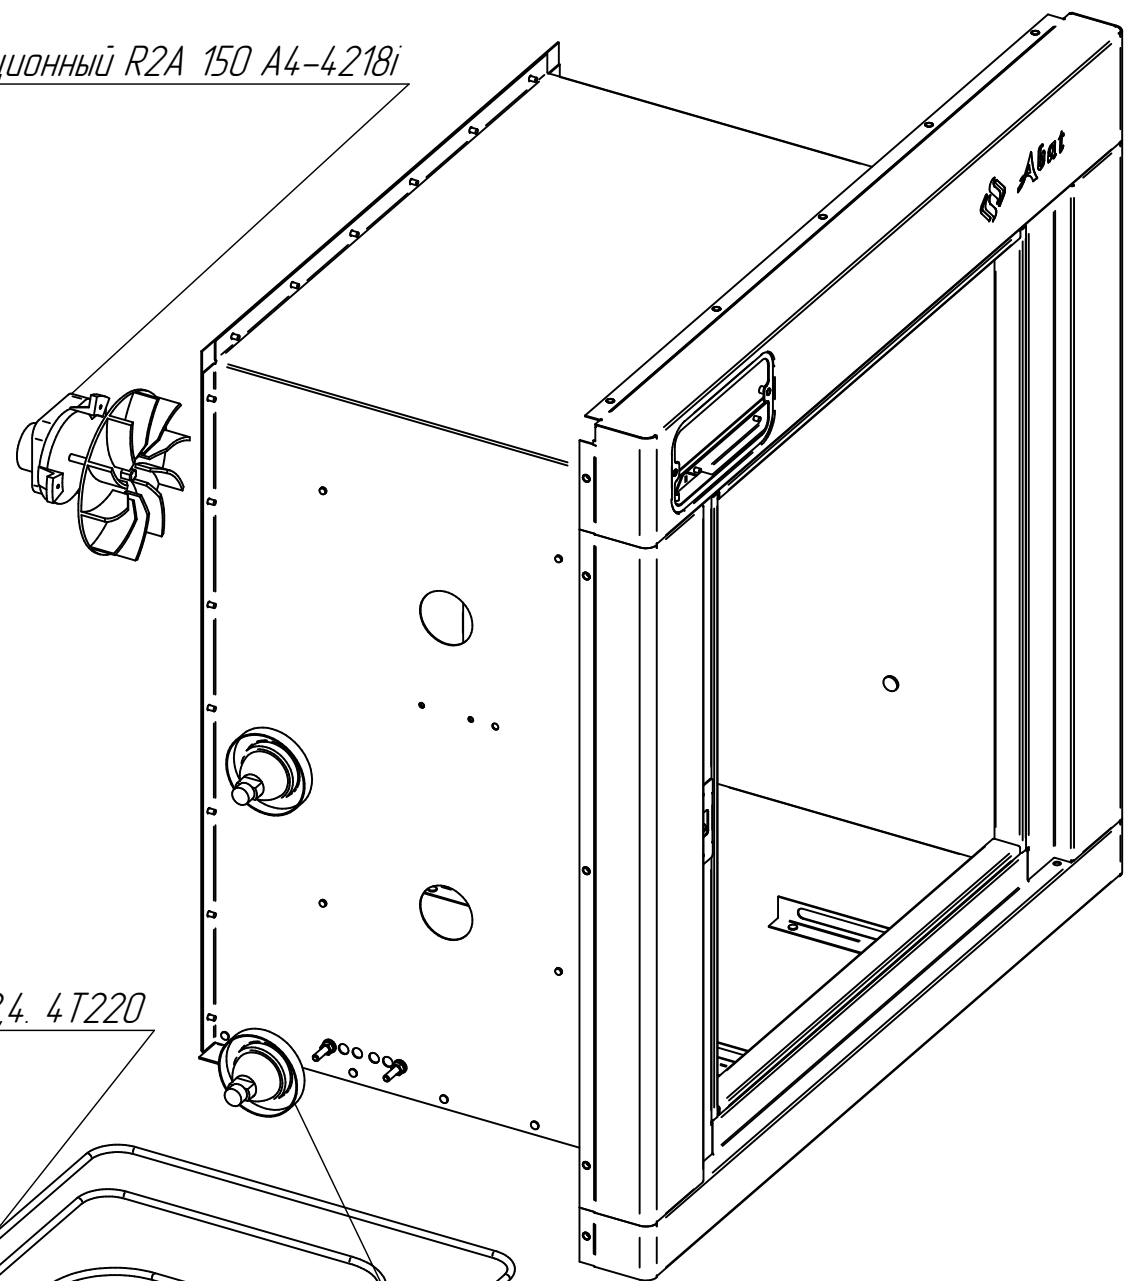

ШРТ10-11М.4063.000 РС
Шкаф расстоечный тепловой
ШРТ10-11М

ШРТ10-11М.4063.001 РС
Шкаф расстоечный тепловой
ШРТ10-11М

Вентилятор циркуляционный R2A 150 A4-4218i
120000019376

ТЭН ВЗ-181/190-7,5-6,5/2,4. 4Т220
120000060301

Пластина
600001009157

Светильник MR-16 неповор. хром. DL10/FT 9210 FERON (120000006961)
Лампа MR-16 220В 50Вт со стеклом JCDR (120000006962)

Накладка
600001008946

Терморегулятор 55.13014.260 (85 С)
120000060326