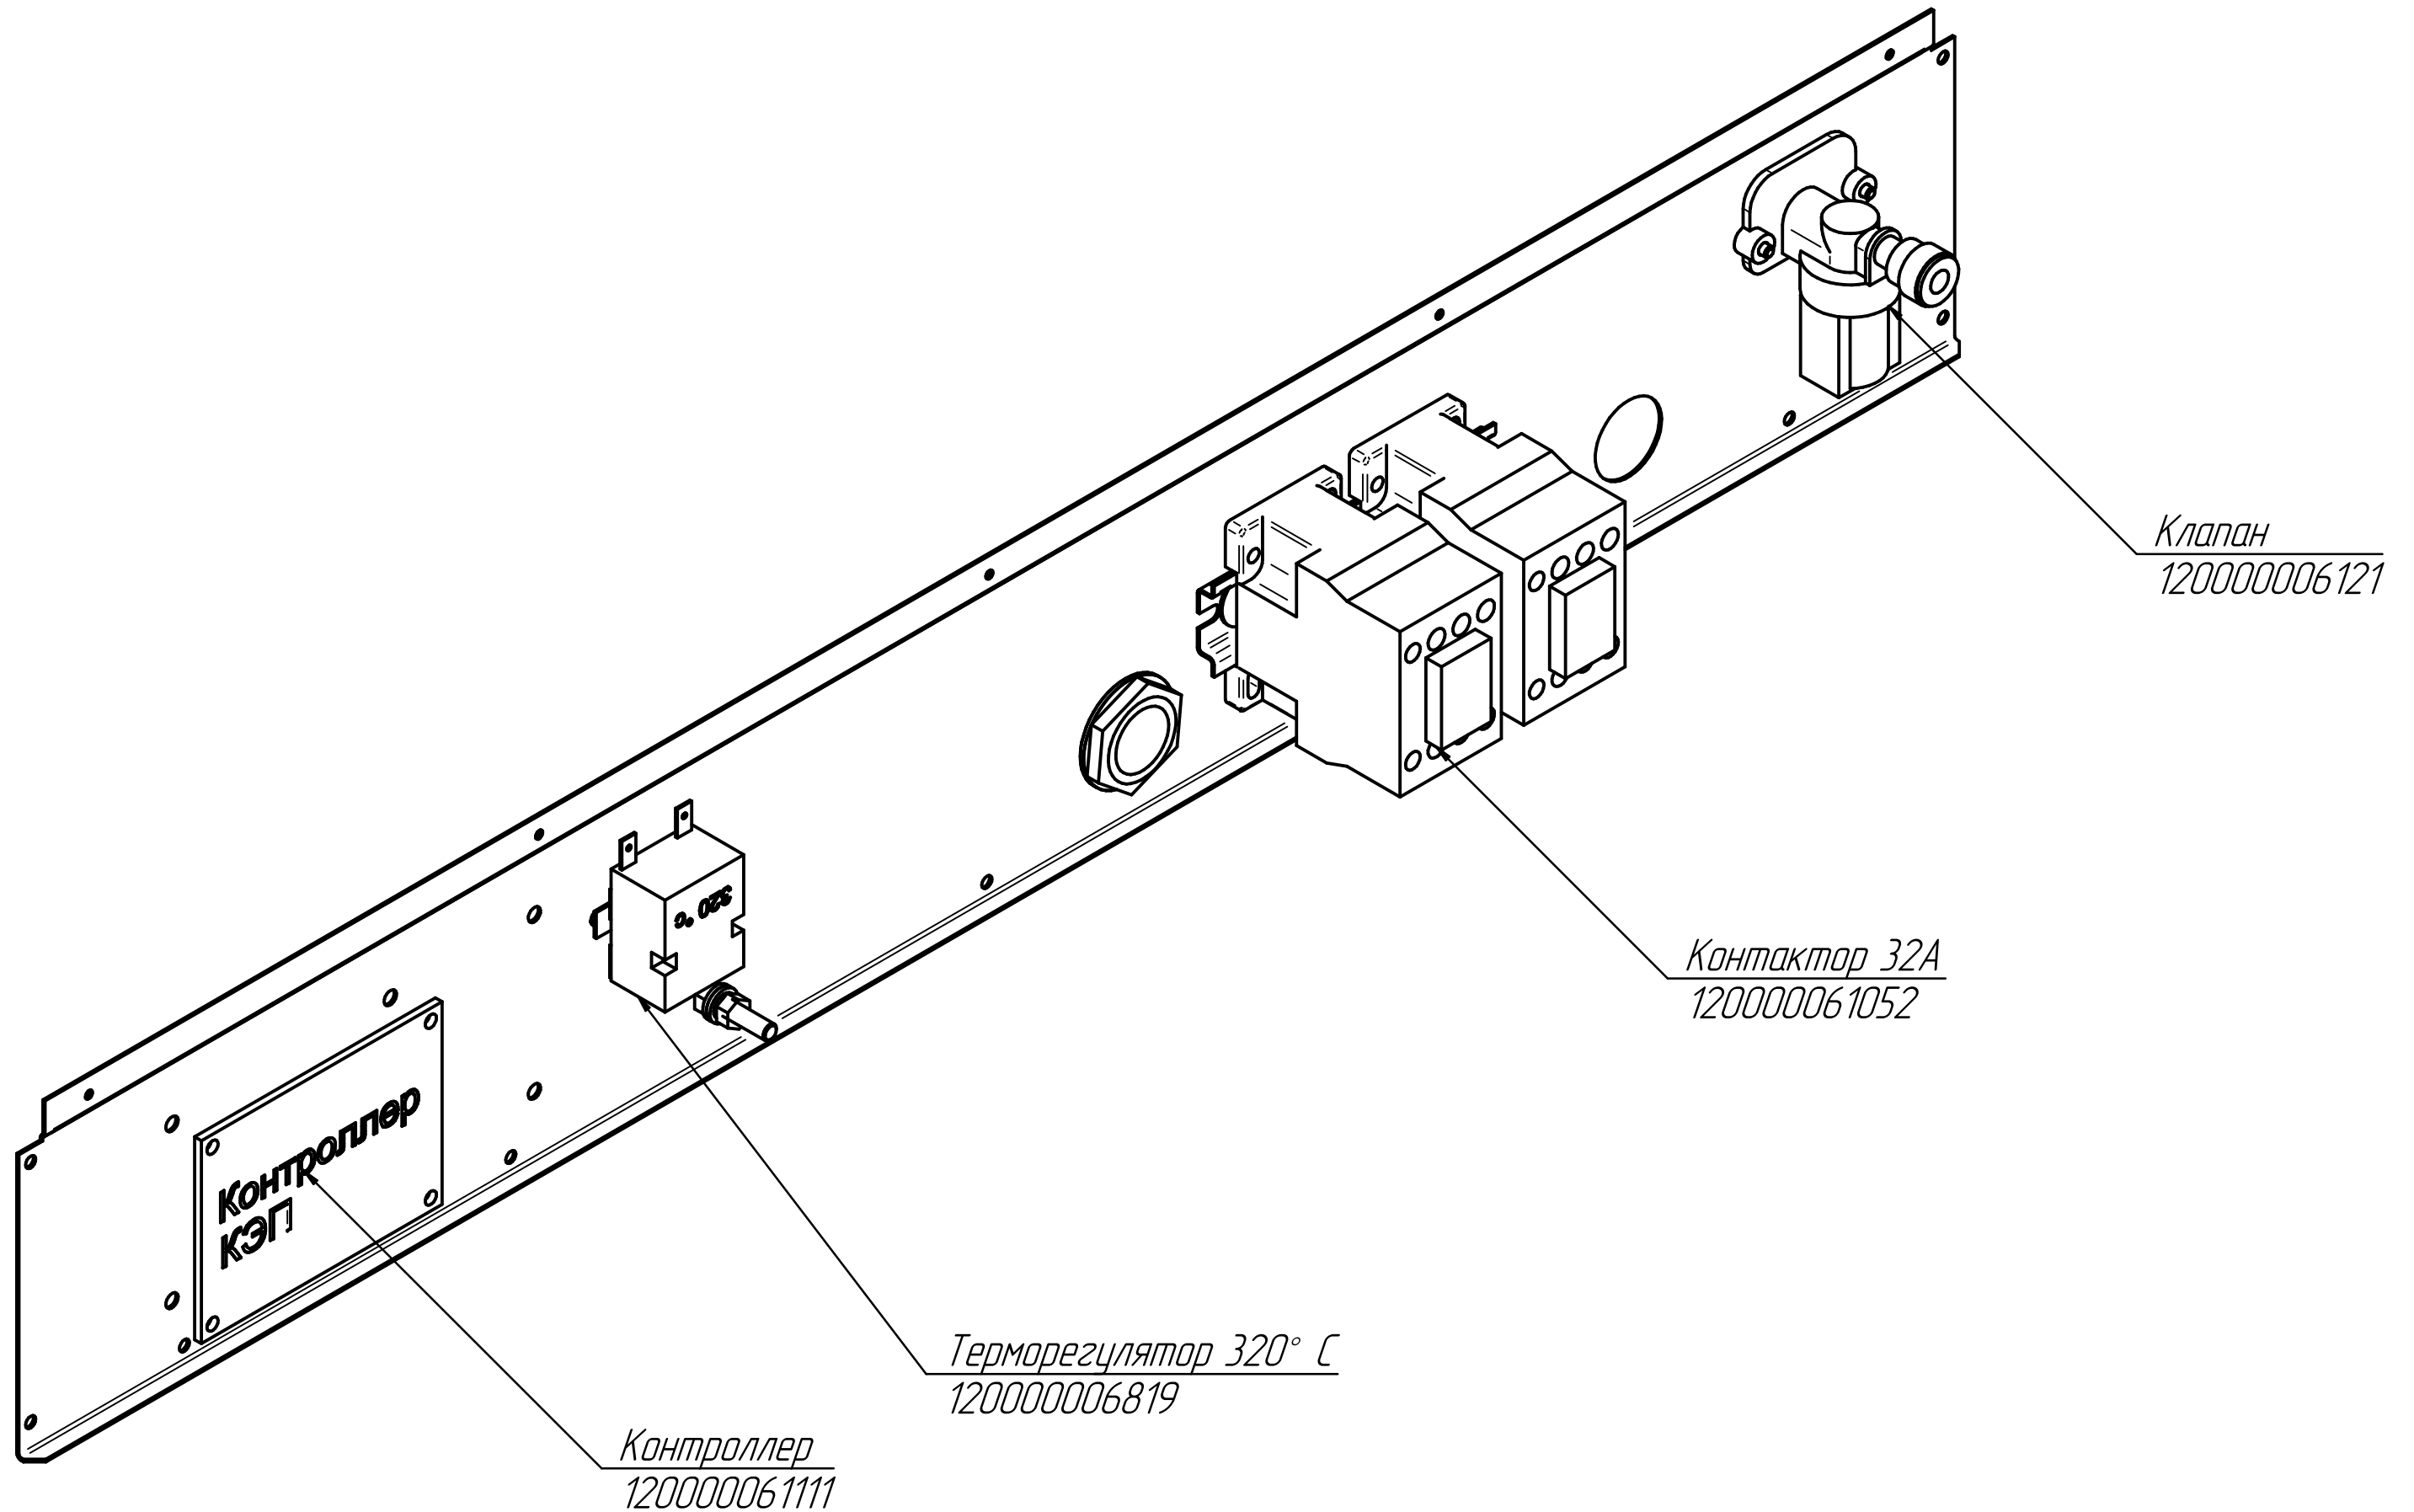

КЭП-6Э.19526.002РС

Конвекционная печь

КЭП-6Э

КЭП-63.19526.000РС

Конвекционная печь  
КЭП-63

Щит монтажный  
КЭП-63.19526.003РС  
100000011842

КЭП-6Э.19526.003РС

Конвекционная печь  
КЭП-6Э

КЭП-6Э.19526.001РС

Конвекционная печь  
КЭП-6Э

Шайба  
120000070044

Накладка  
100000004752

Пружина  
120000060469

Корпус замка  
120000212968

Шайба  
120000070045

Ручка  
120000026048

Крышка  
120000026047

Стекло в сборе  
100000011847