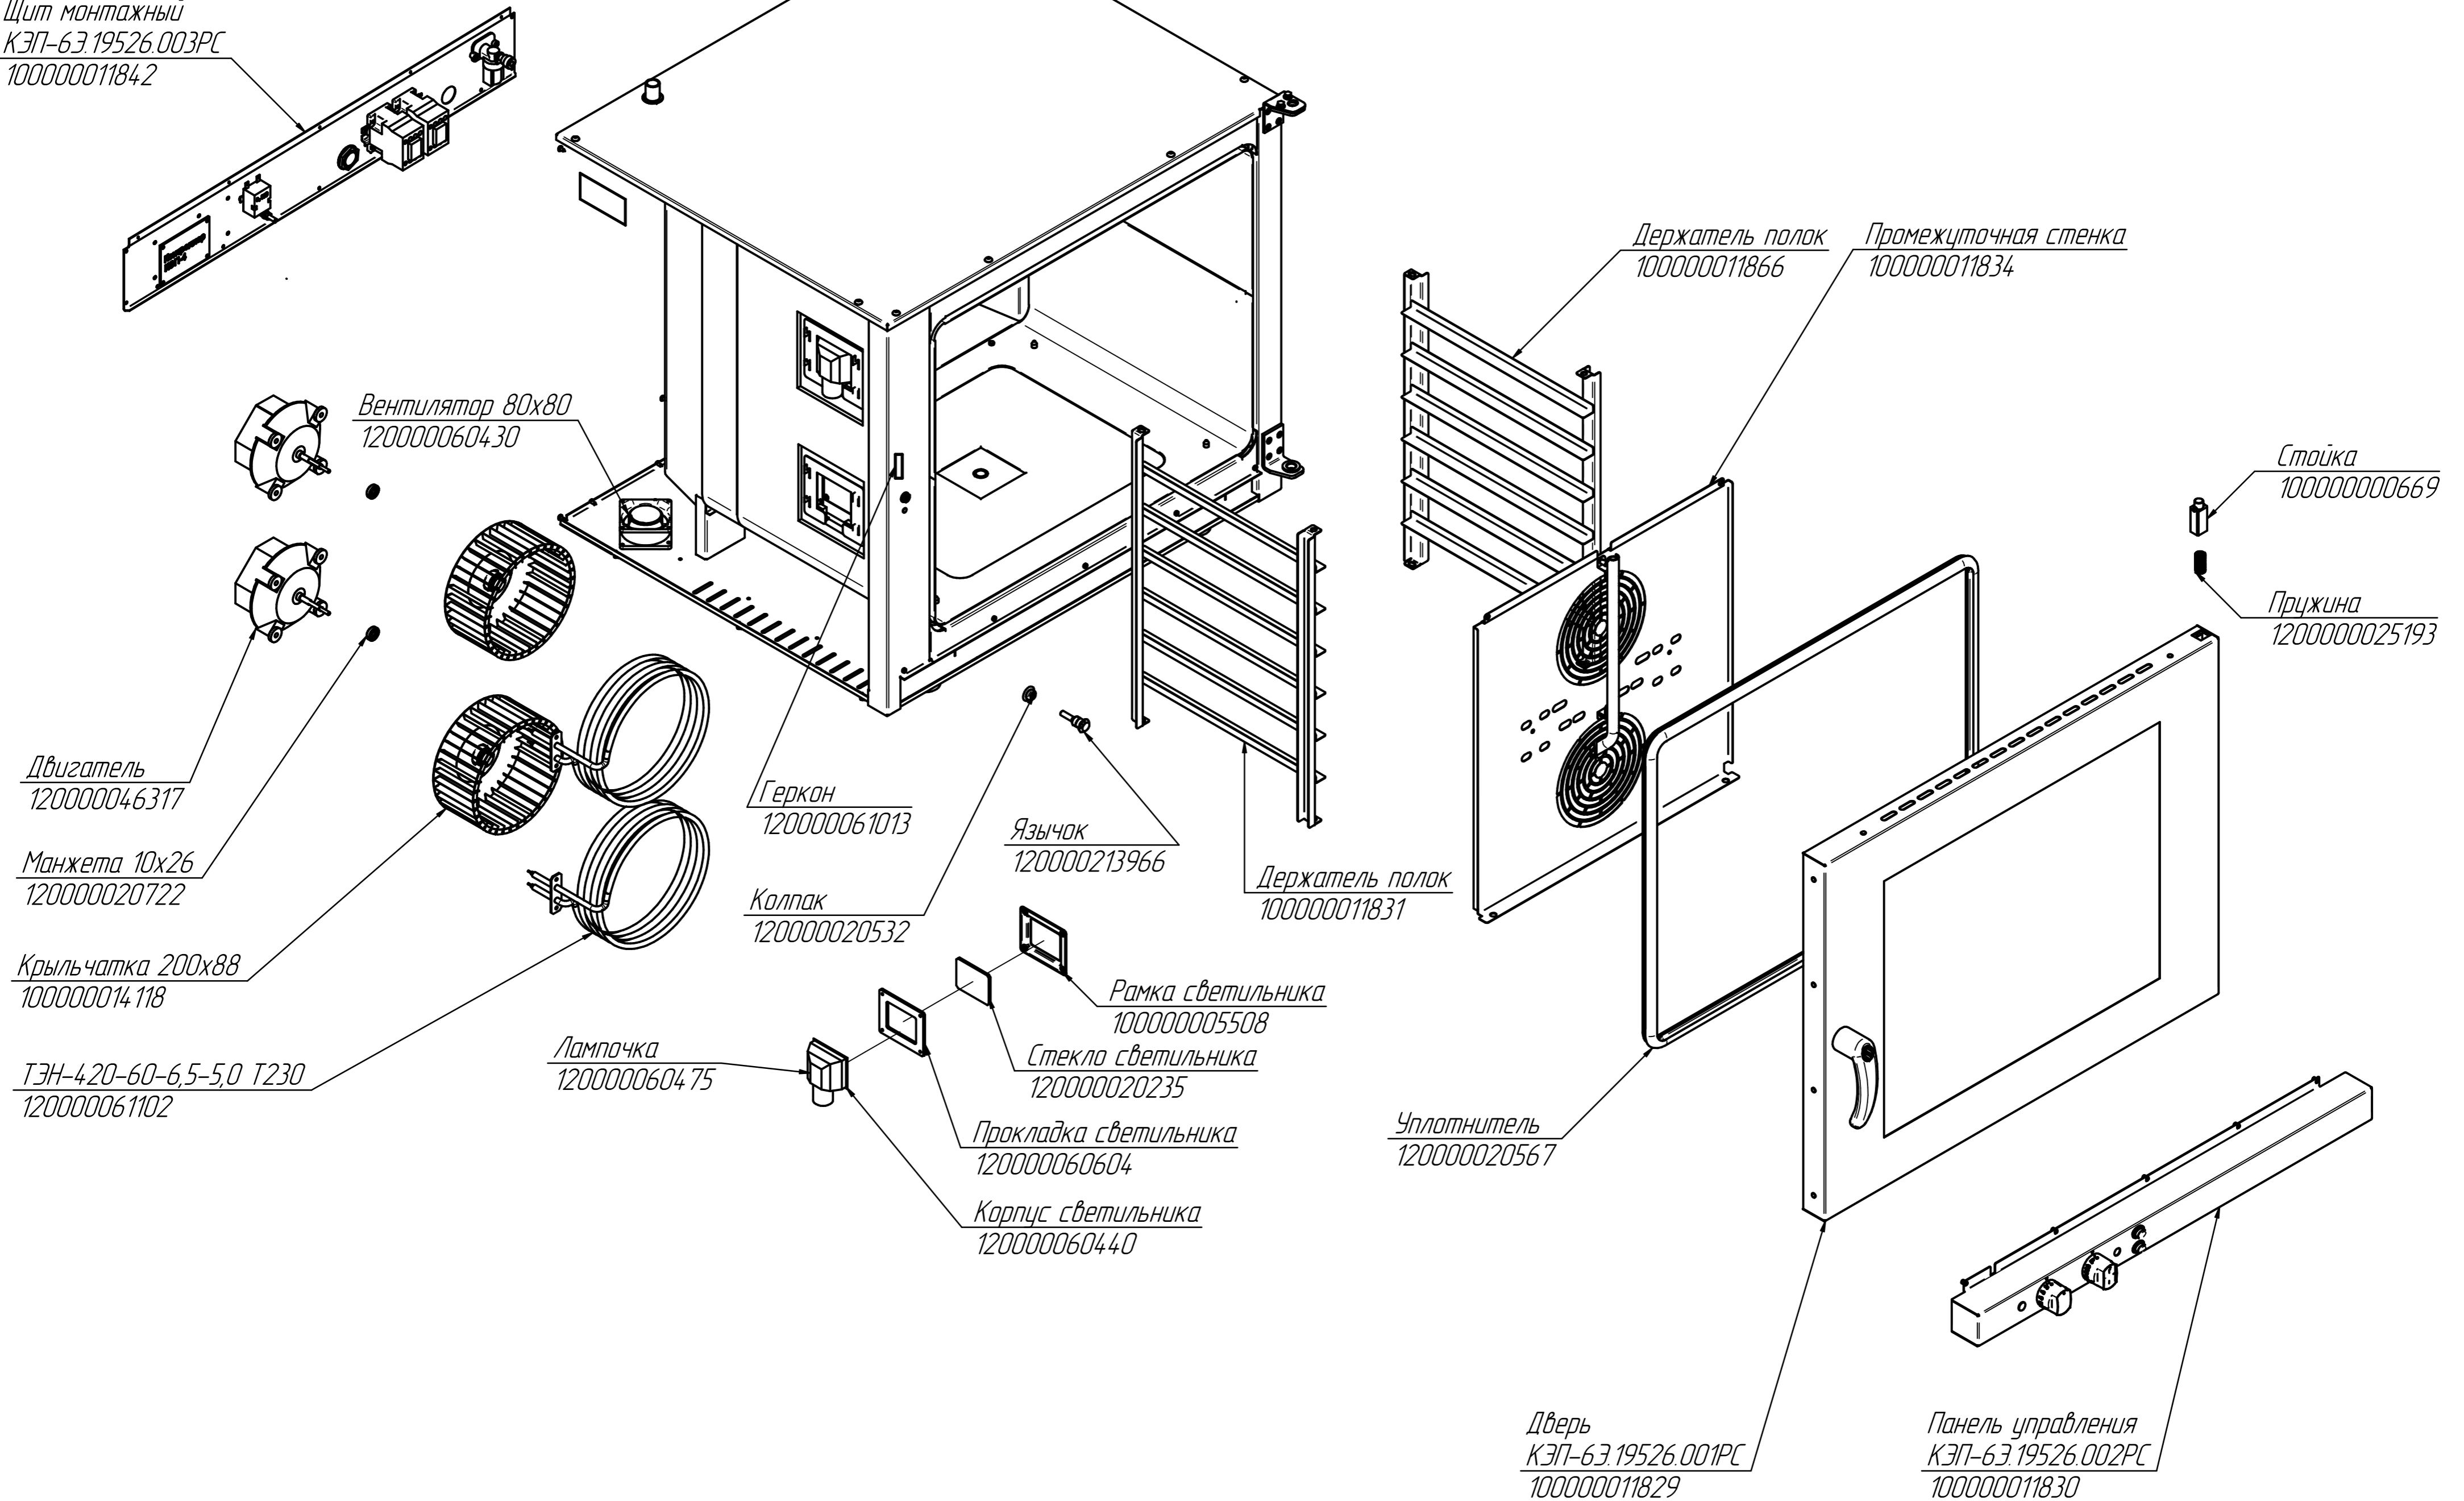

КЭП-6Э.19526.002РС

Конвекционная печь

КЭП-6Э

КЭП-63.19526.000РС

Конвекционная печь  
КЭП-63

Щит монтажный  
КЭП-63.19526.003РС  
100000011842

КЭП-6Э.19526.003РС

Конвекционная печь  
КЭП-6Э

КЭП-6Э.19526.001РС

Конвекционная печь  
КЭП-6Э

Шайба  
120000070044

Накладка  
100000004752

Пружина  
120000060469

Корпус замка  
120000212968

Шайба  
120000070045

Ручка  
120000026048

Крышка  
120000026047

Стекло в сборе  
100000011847