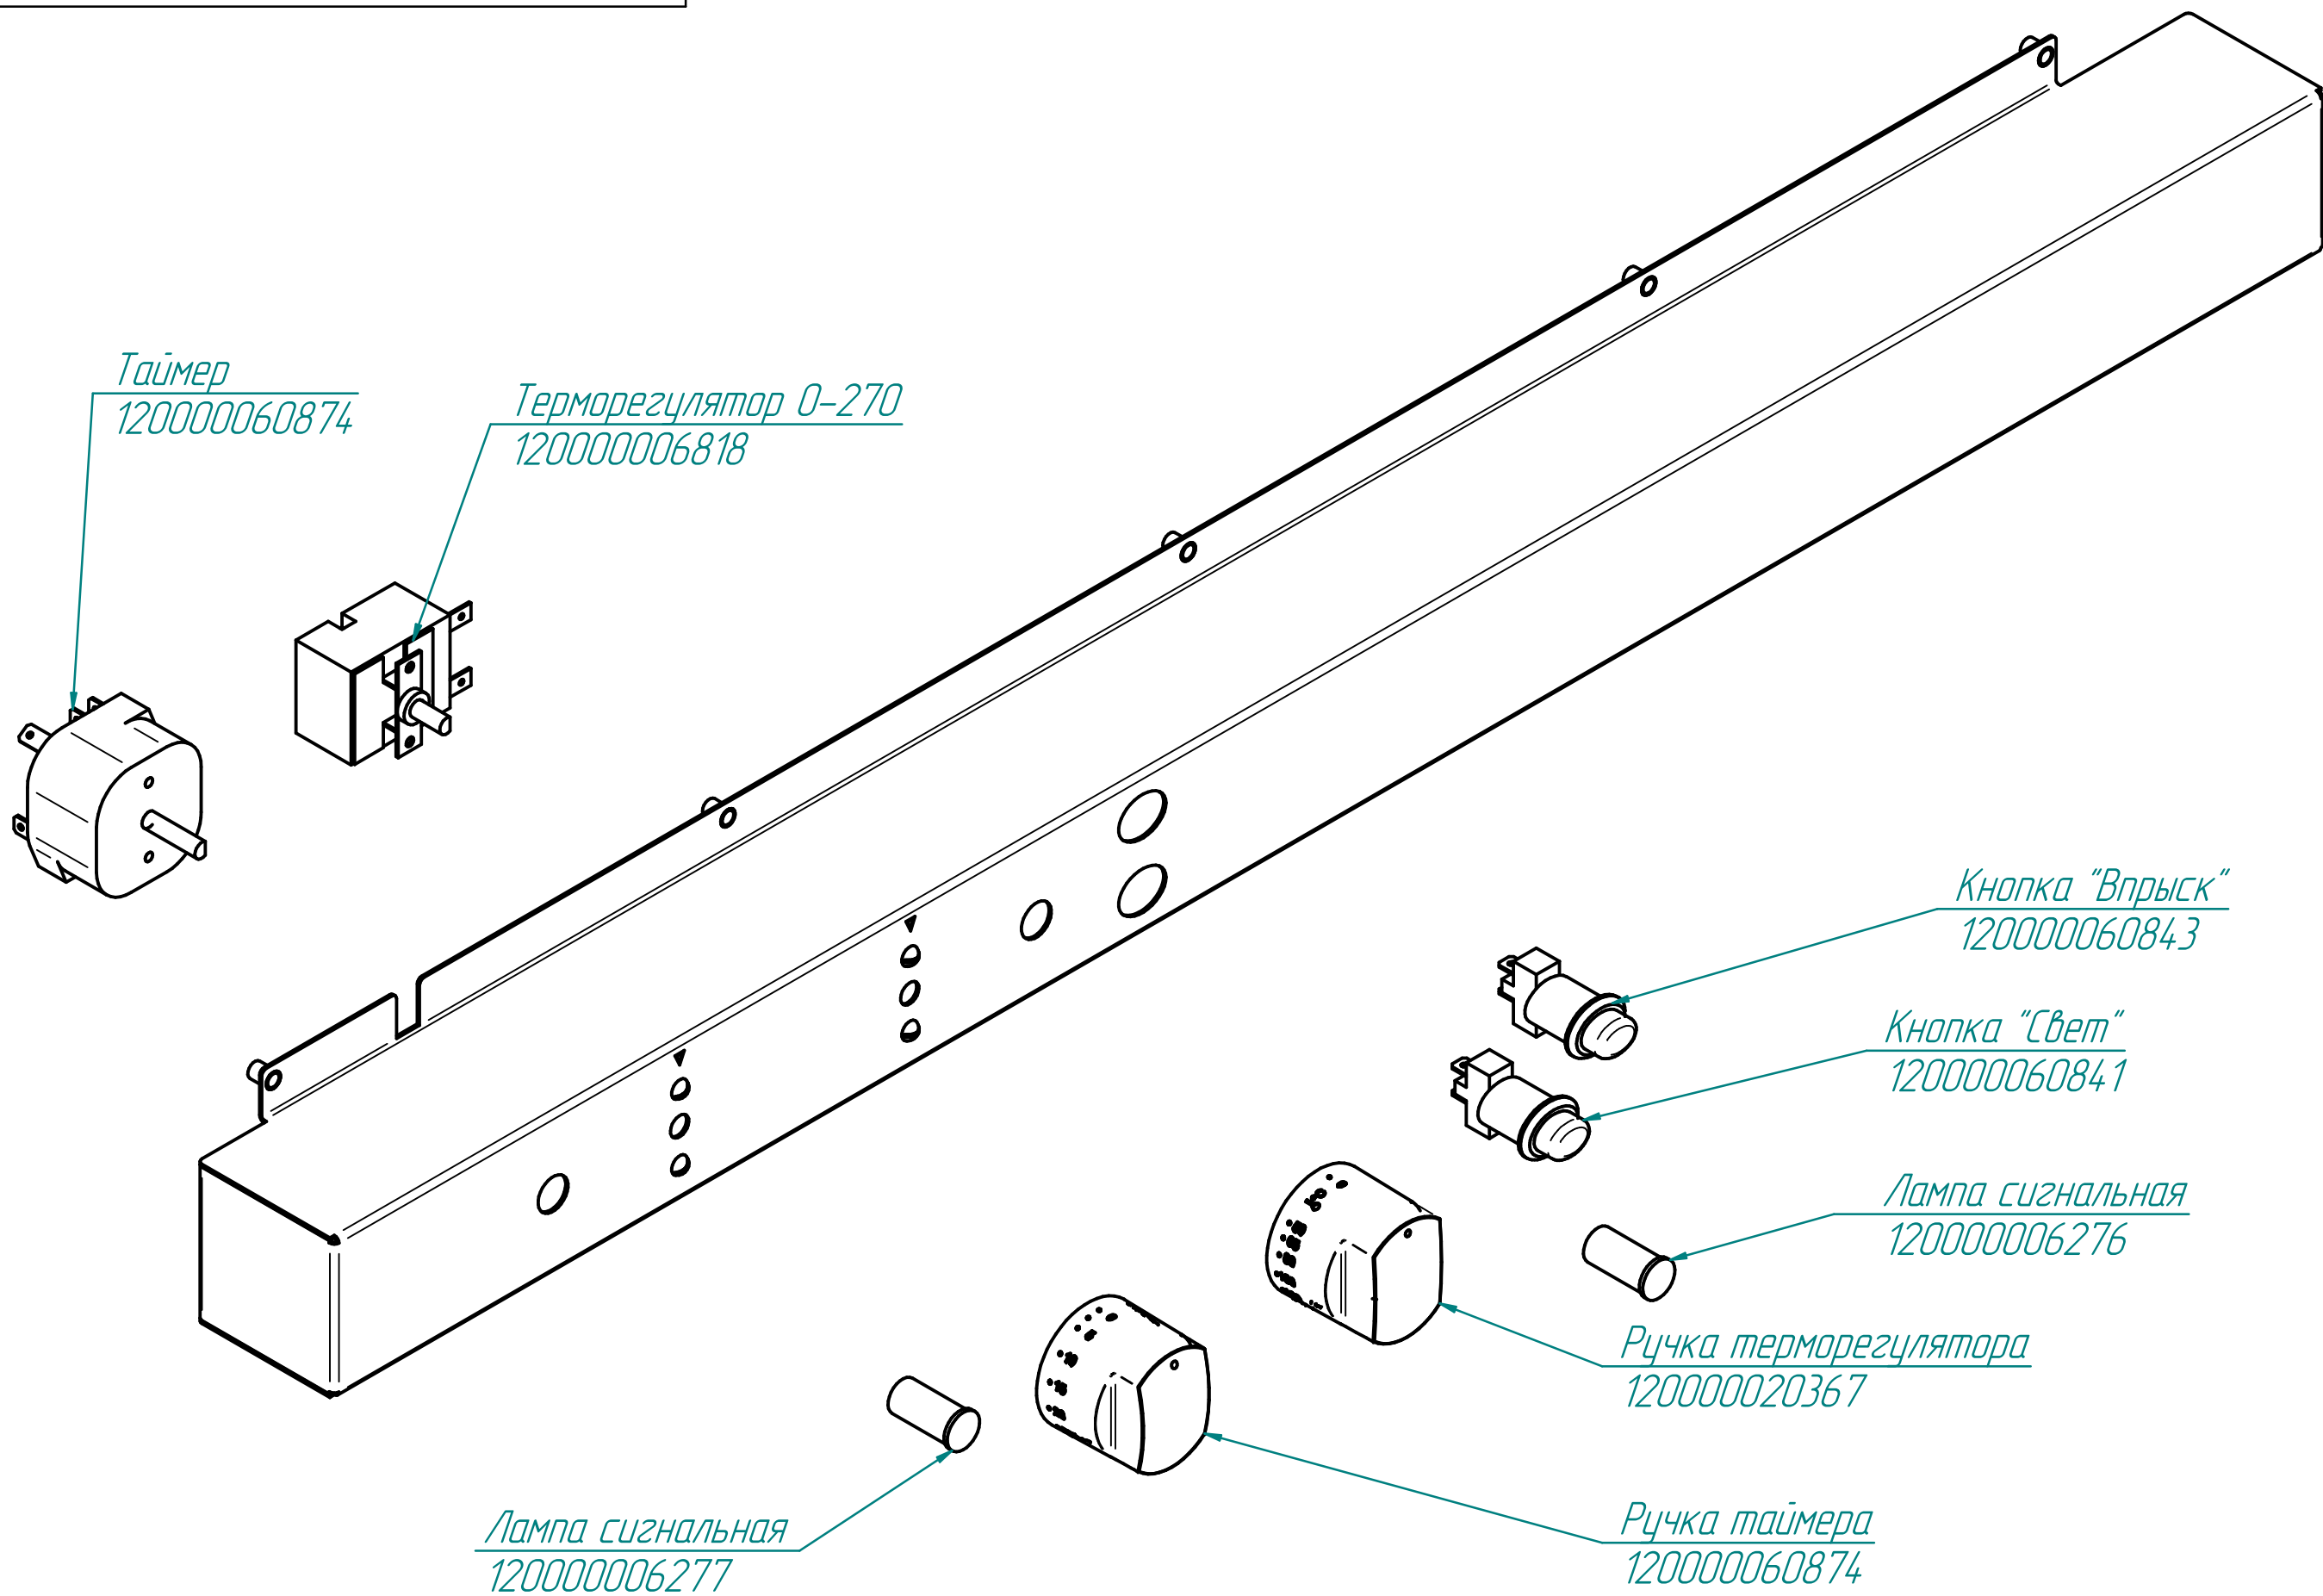

КЭП-6Э.19526.002РС

Конвекционная печь

КЭП-6Э

КЭП-63.19526.000РС

Конвекционная печь  
КЭП-63

Щит монтажный  
КЭП-63.19526.003РС  
100000011842

КЭП-6Э.19526.003РС

Конвекционная печь  
КЭП-6Э

КЭП-6Э.19526.001РС

Конвекционная печь  
КЭП-6Э

Шайба  
120000070044

Накладка  
100000004752

Пружина  
120000060469

Корпус замка  
120000212968

Шайба  
120000070045

Ручка  
120000026048

Крышка  
120000026047

Стекло в сборе  
100000011847