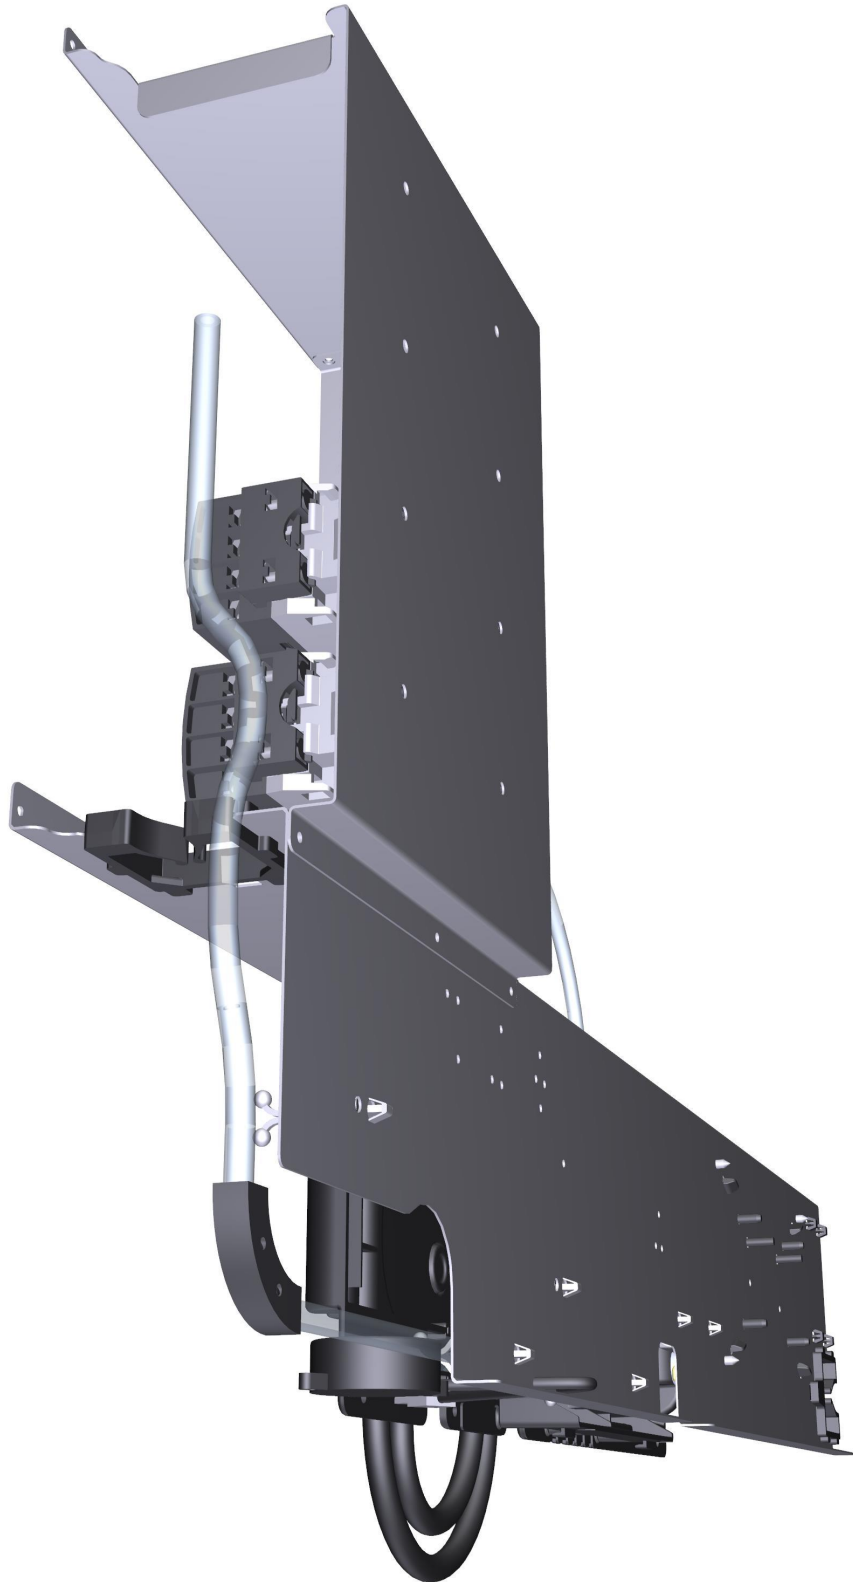

ASM8227A/0.D00 - Electrical system - REAR