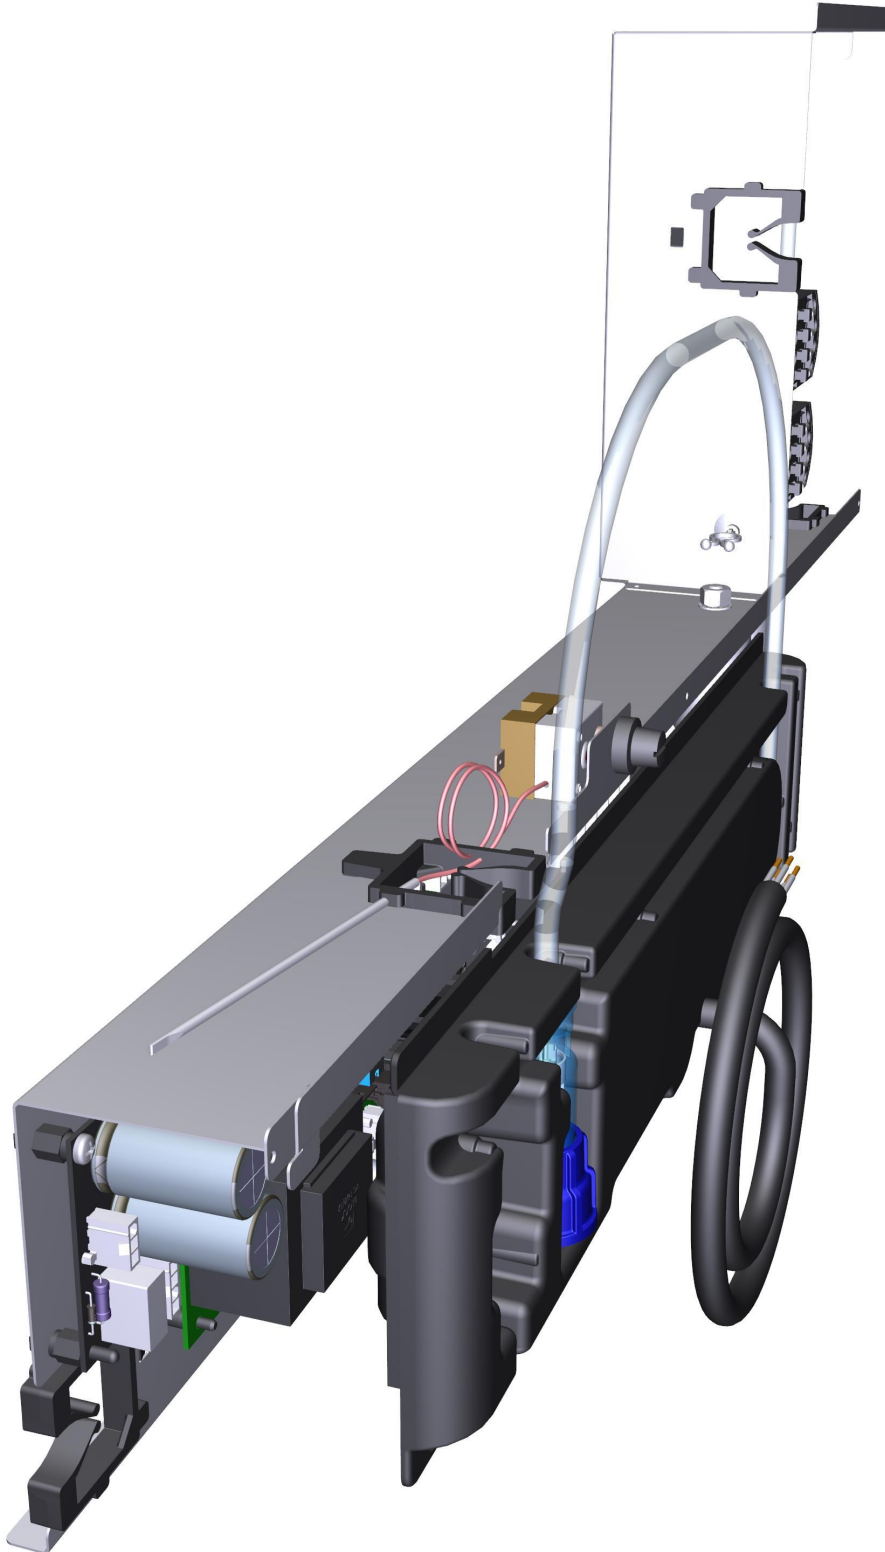

ASM8227A/0.D00 - Electrical system - FRONT