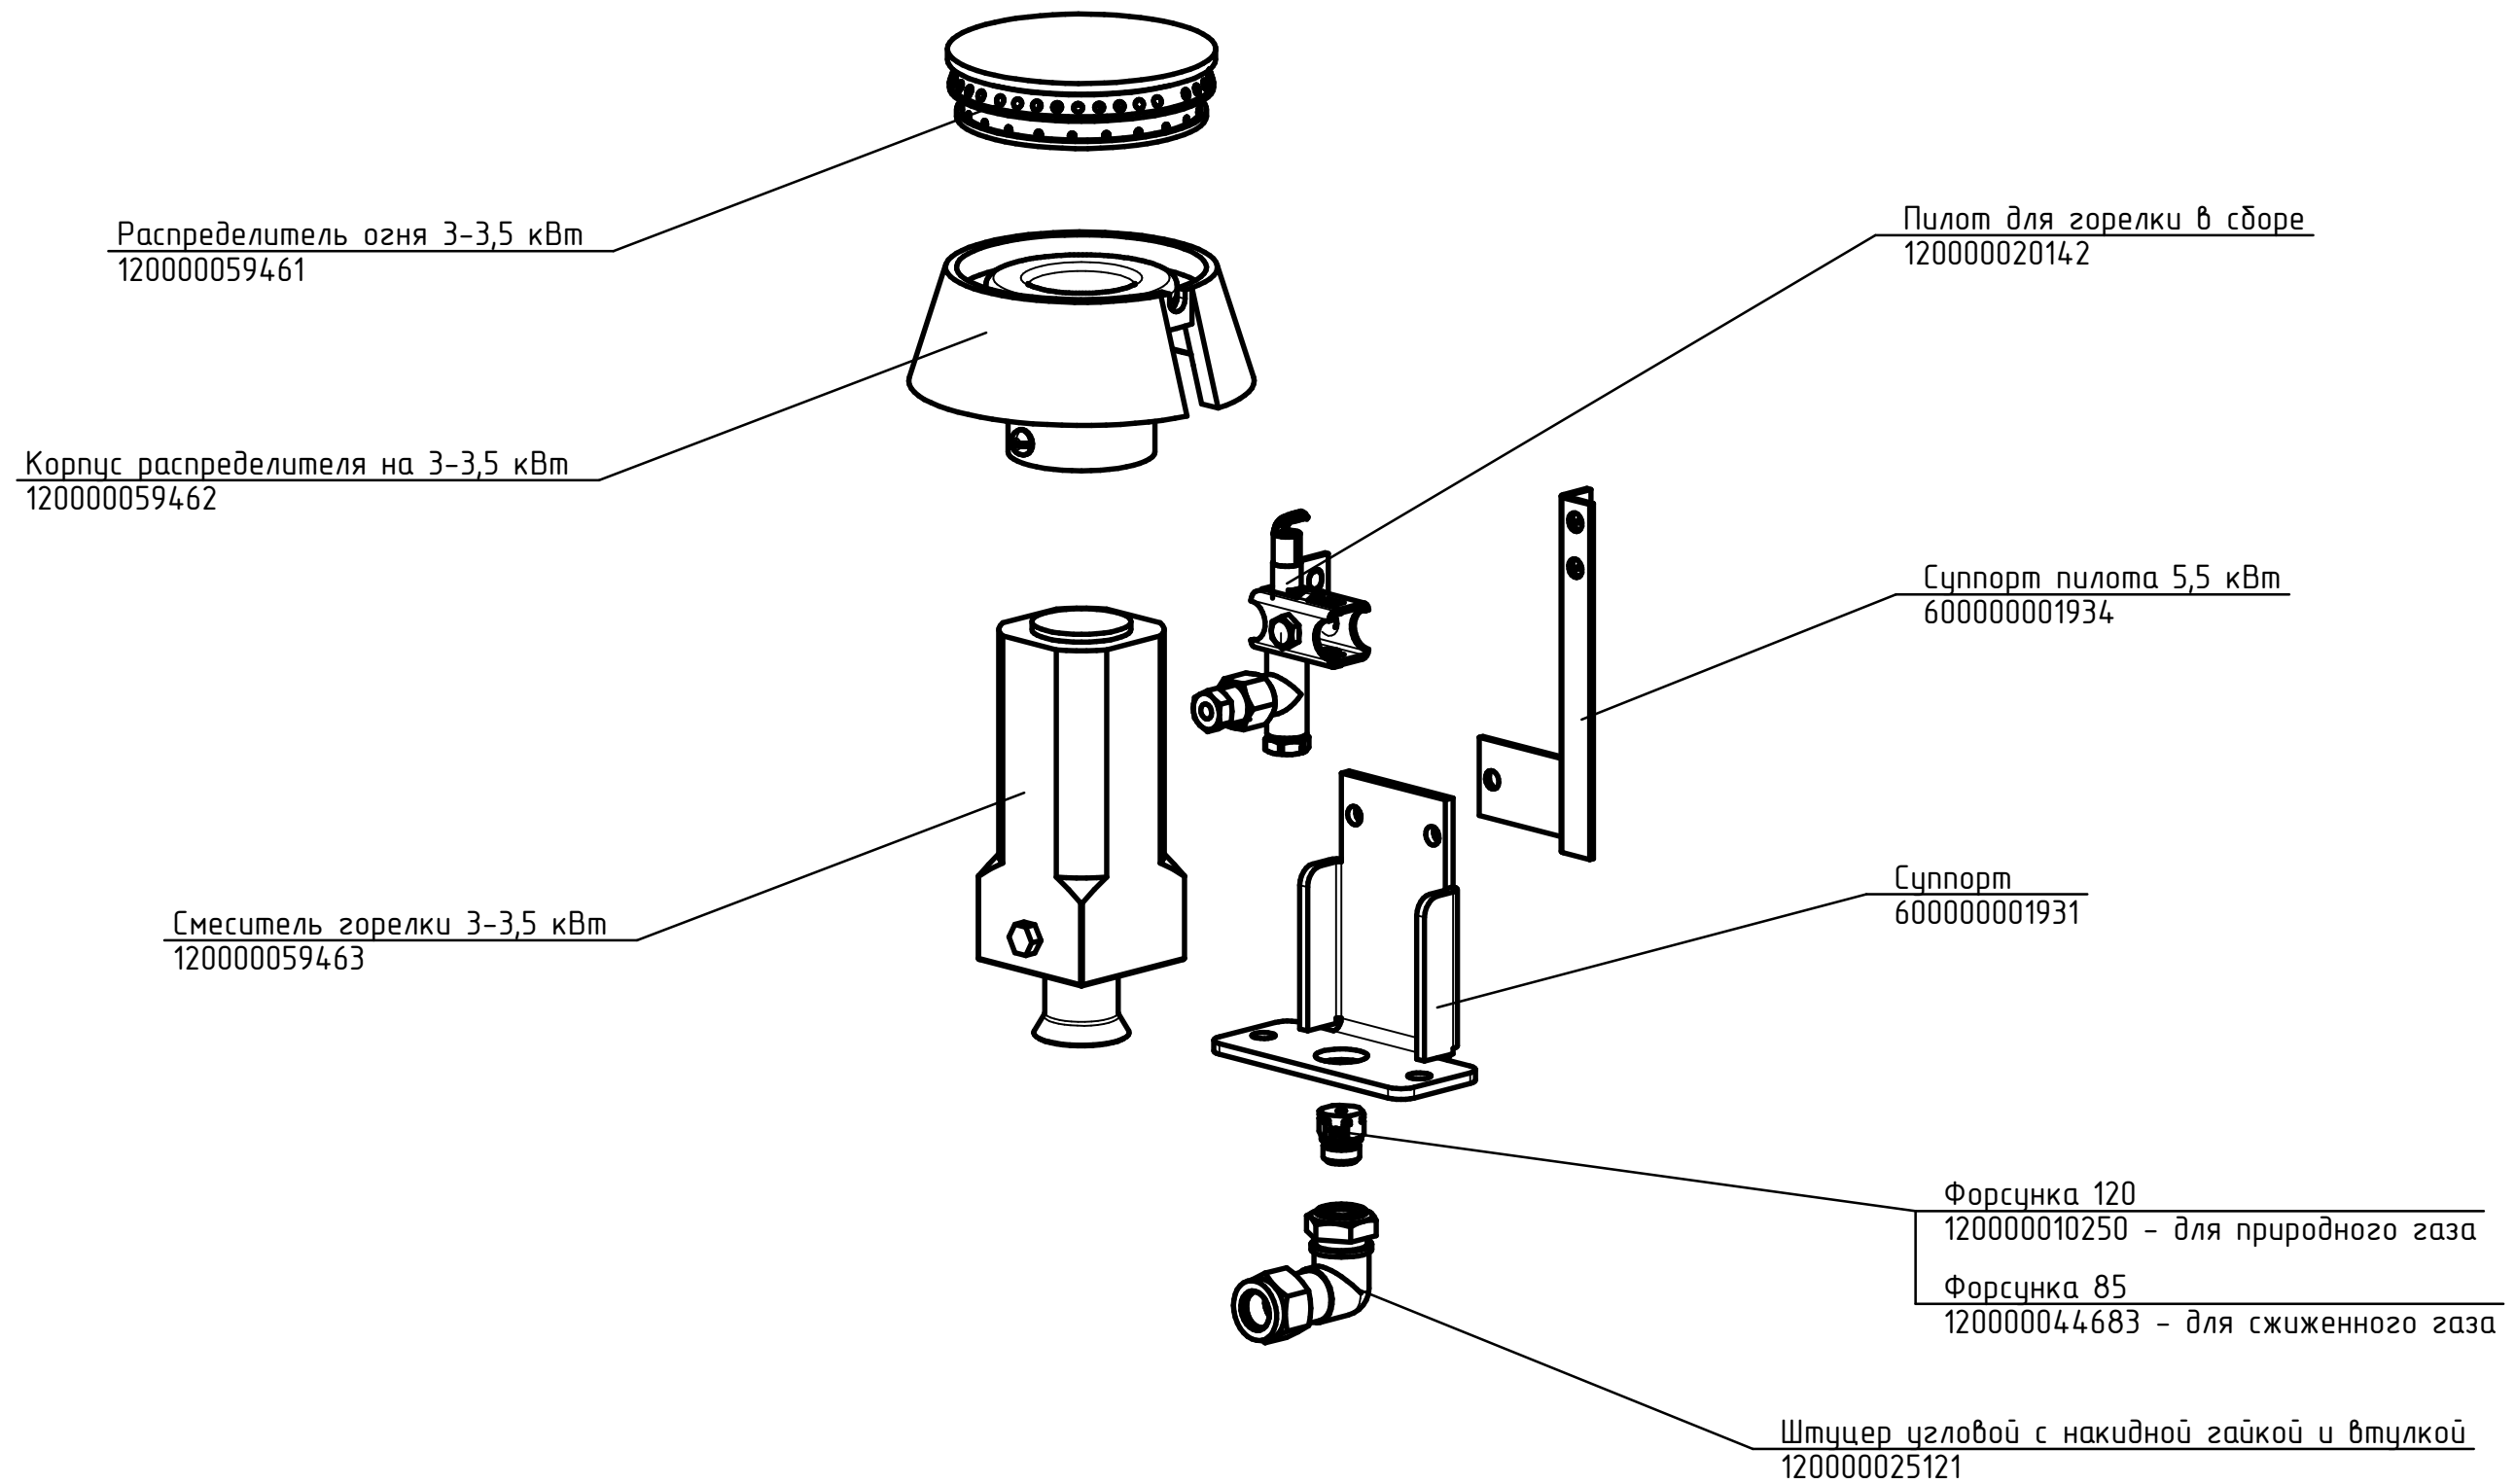

ПГК-47Н.801317.002 РС
Плита газовая кухонная
ПГК-47Н