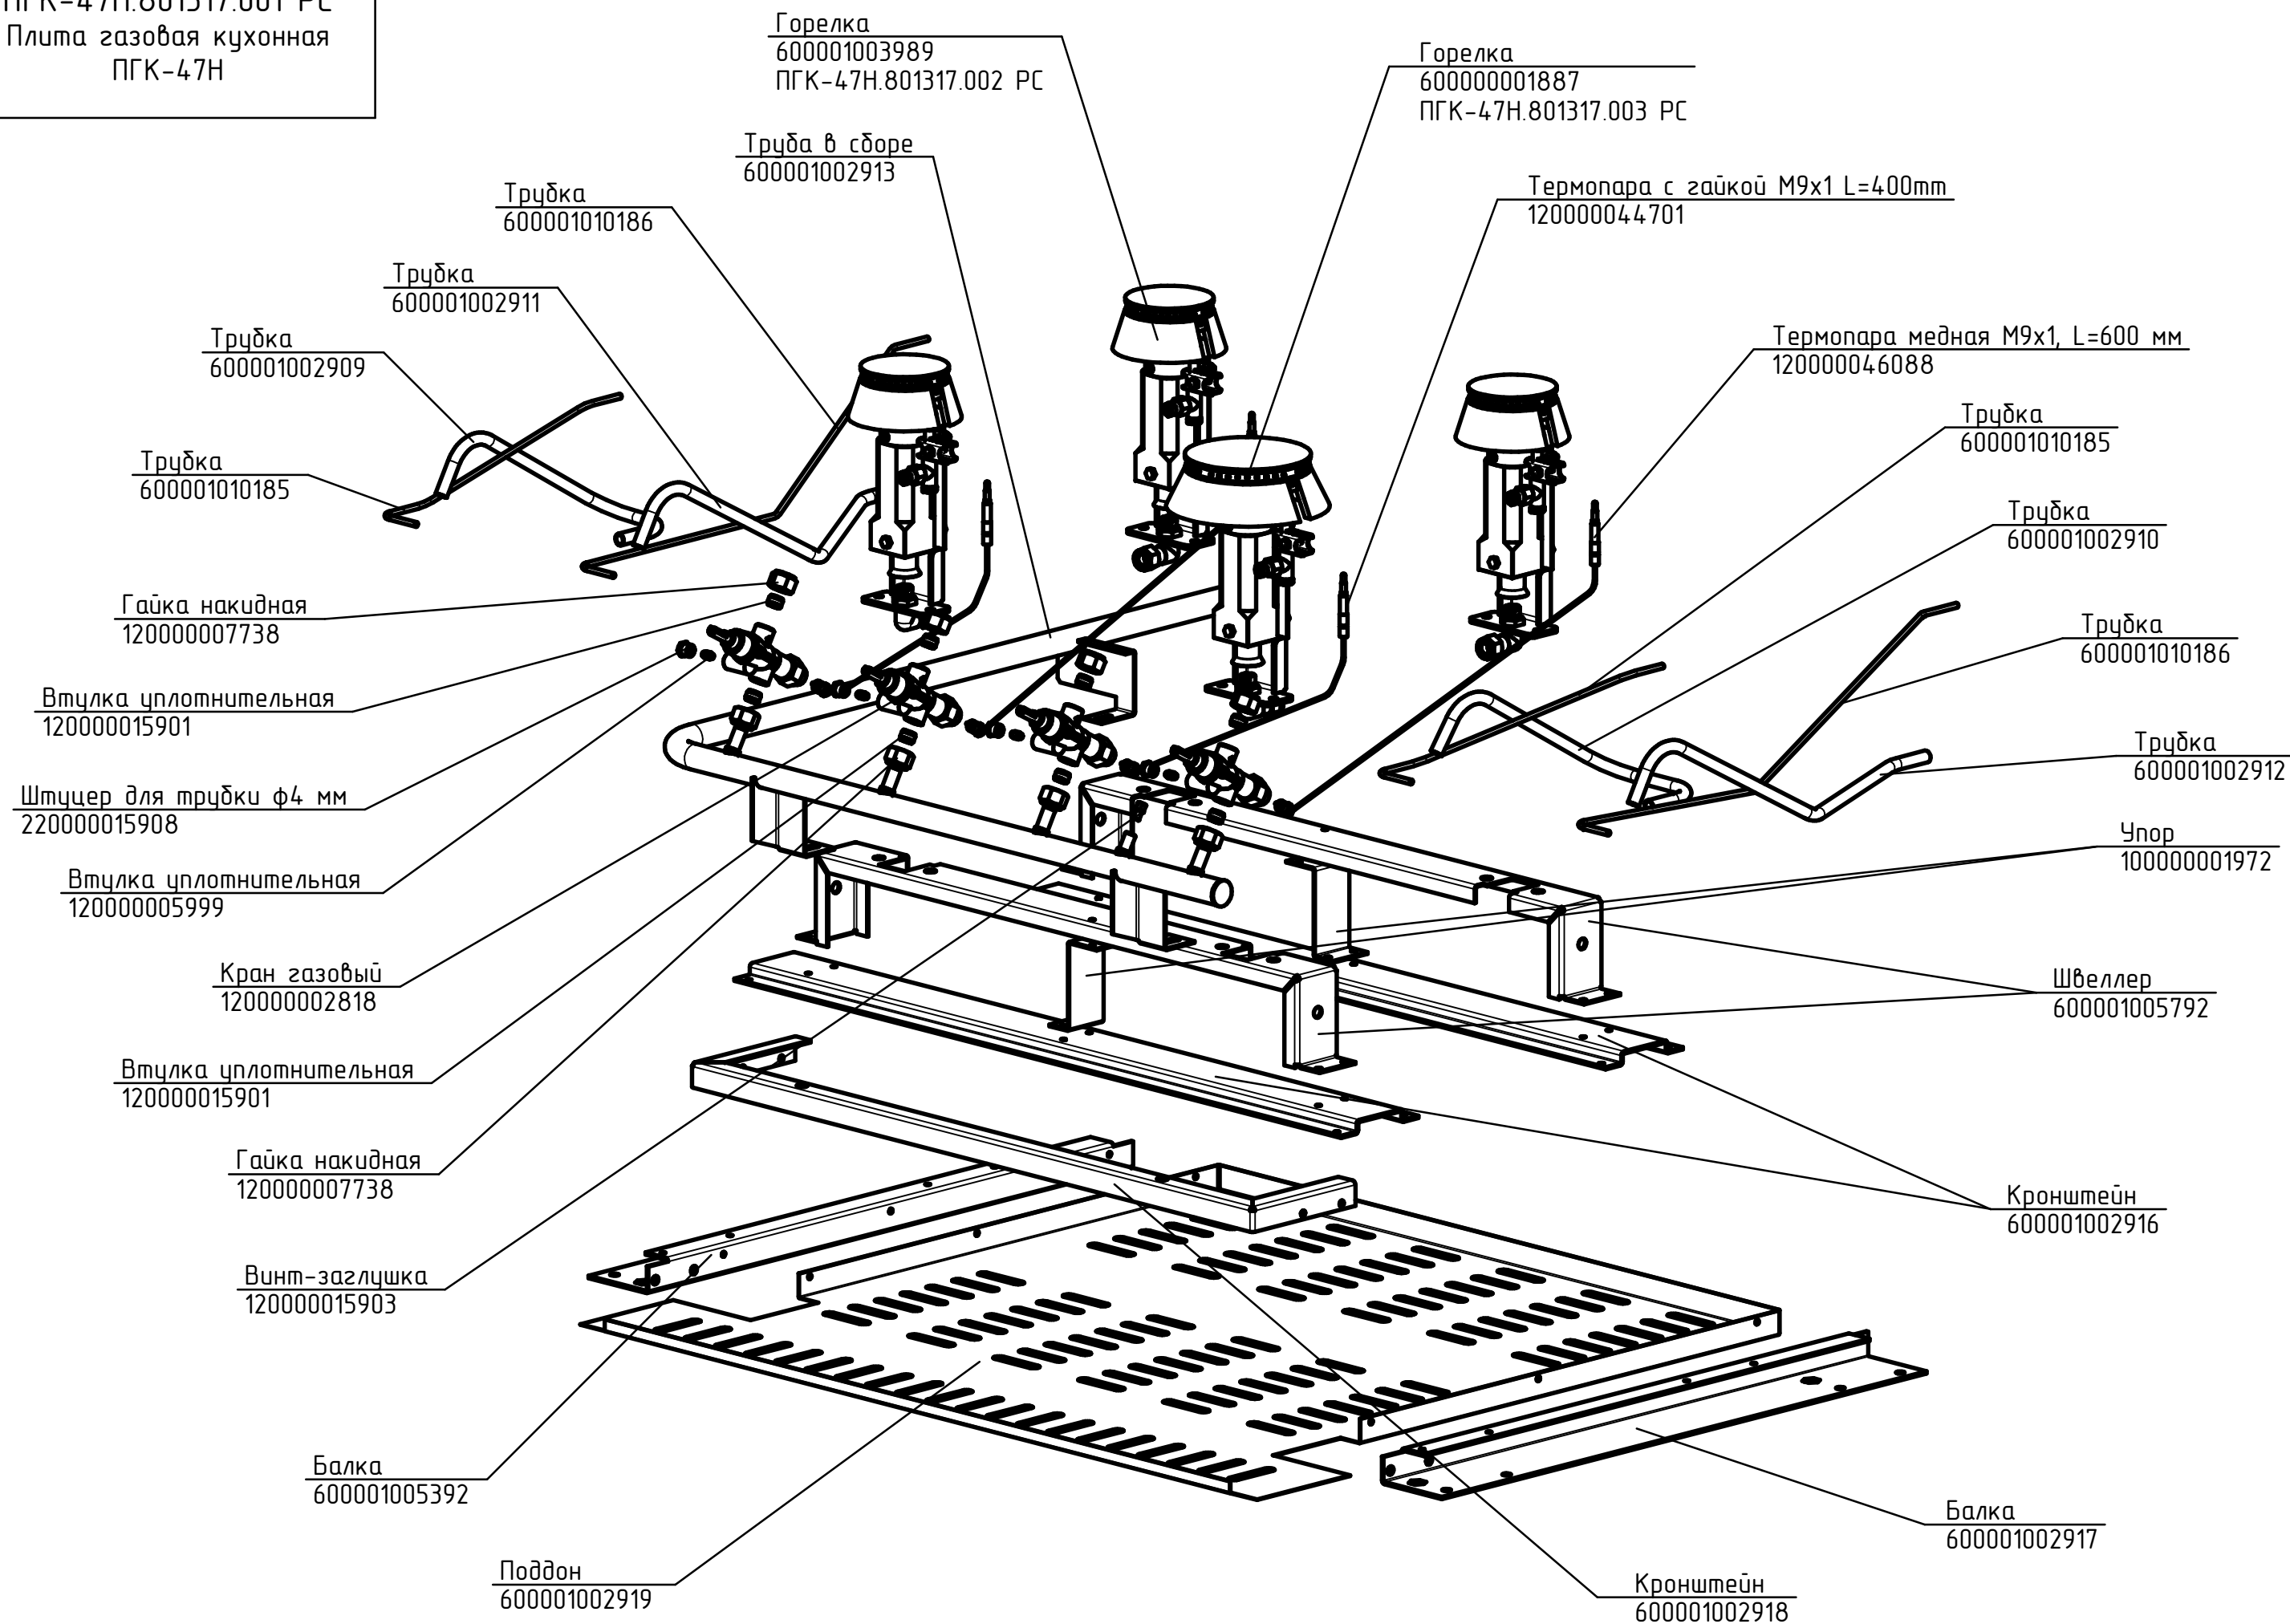

ПГК-47Н.801317.001 РС
Плита газовая кухонная
ПГК-47Н