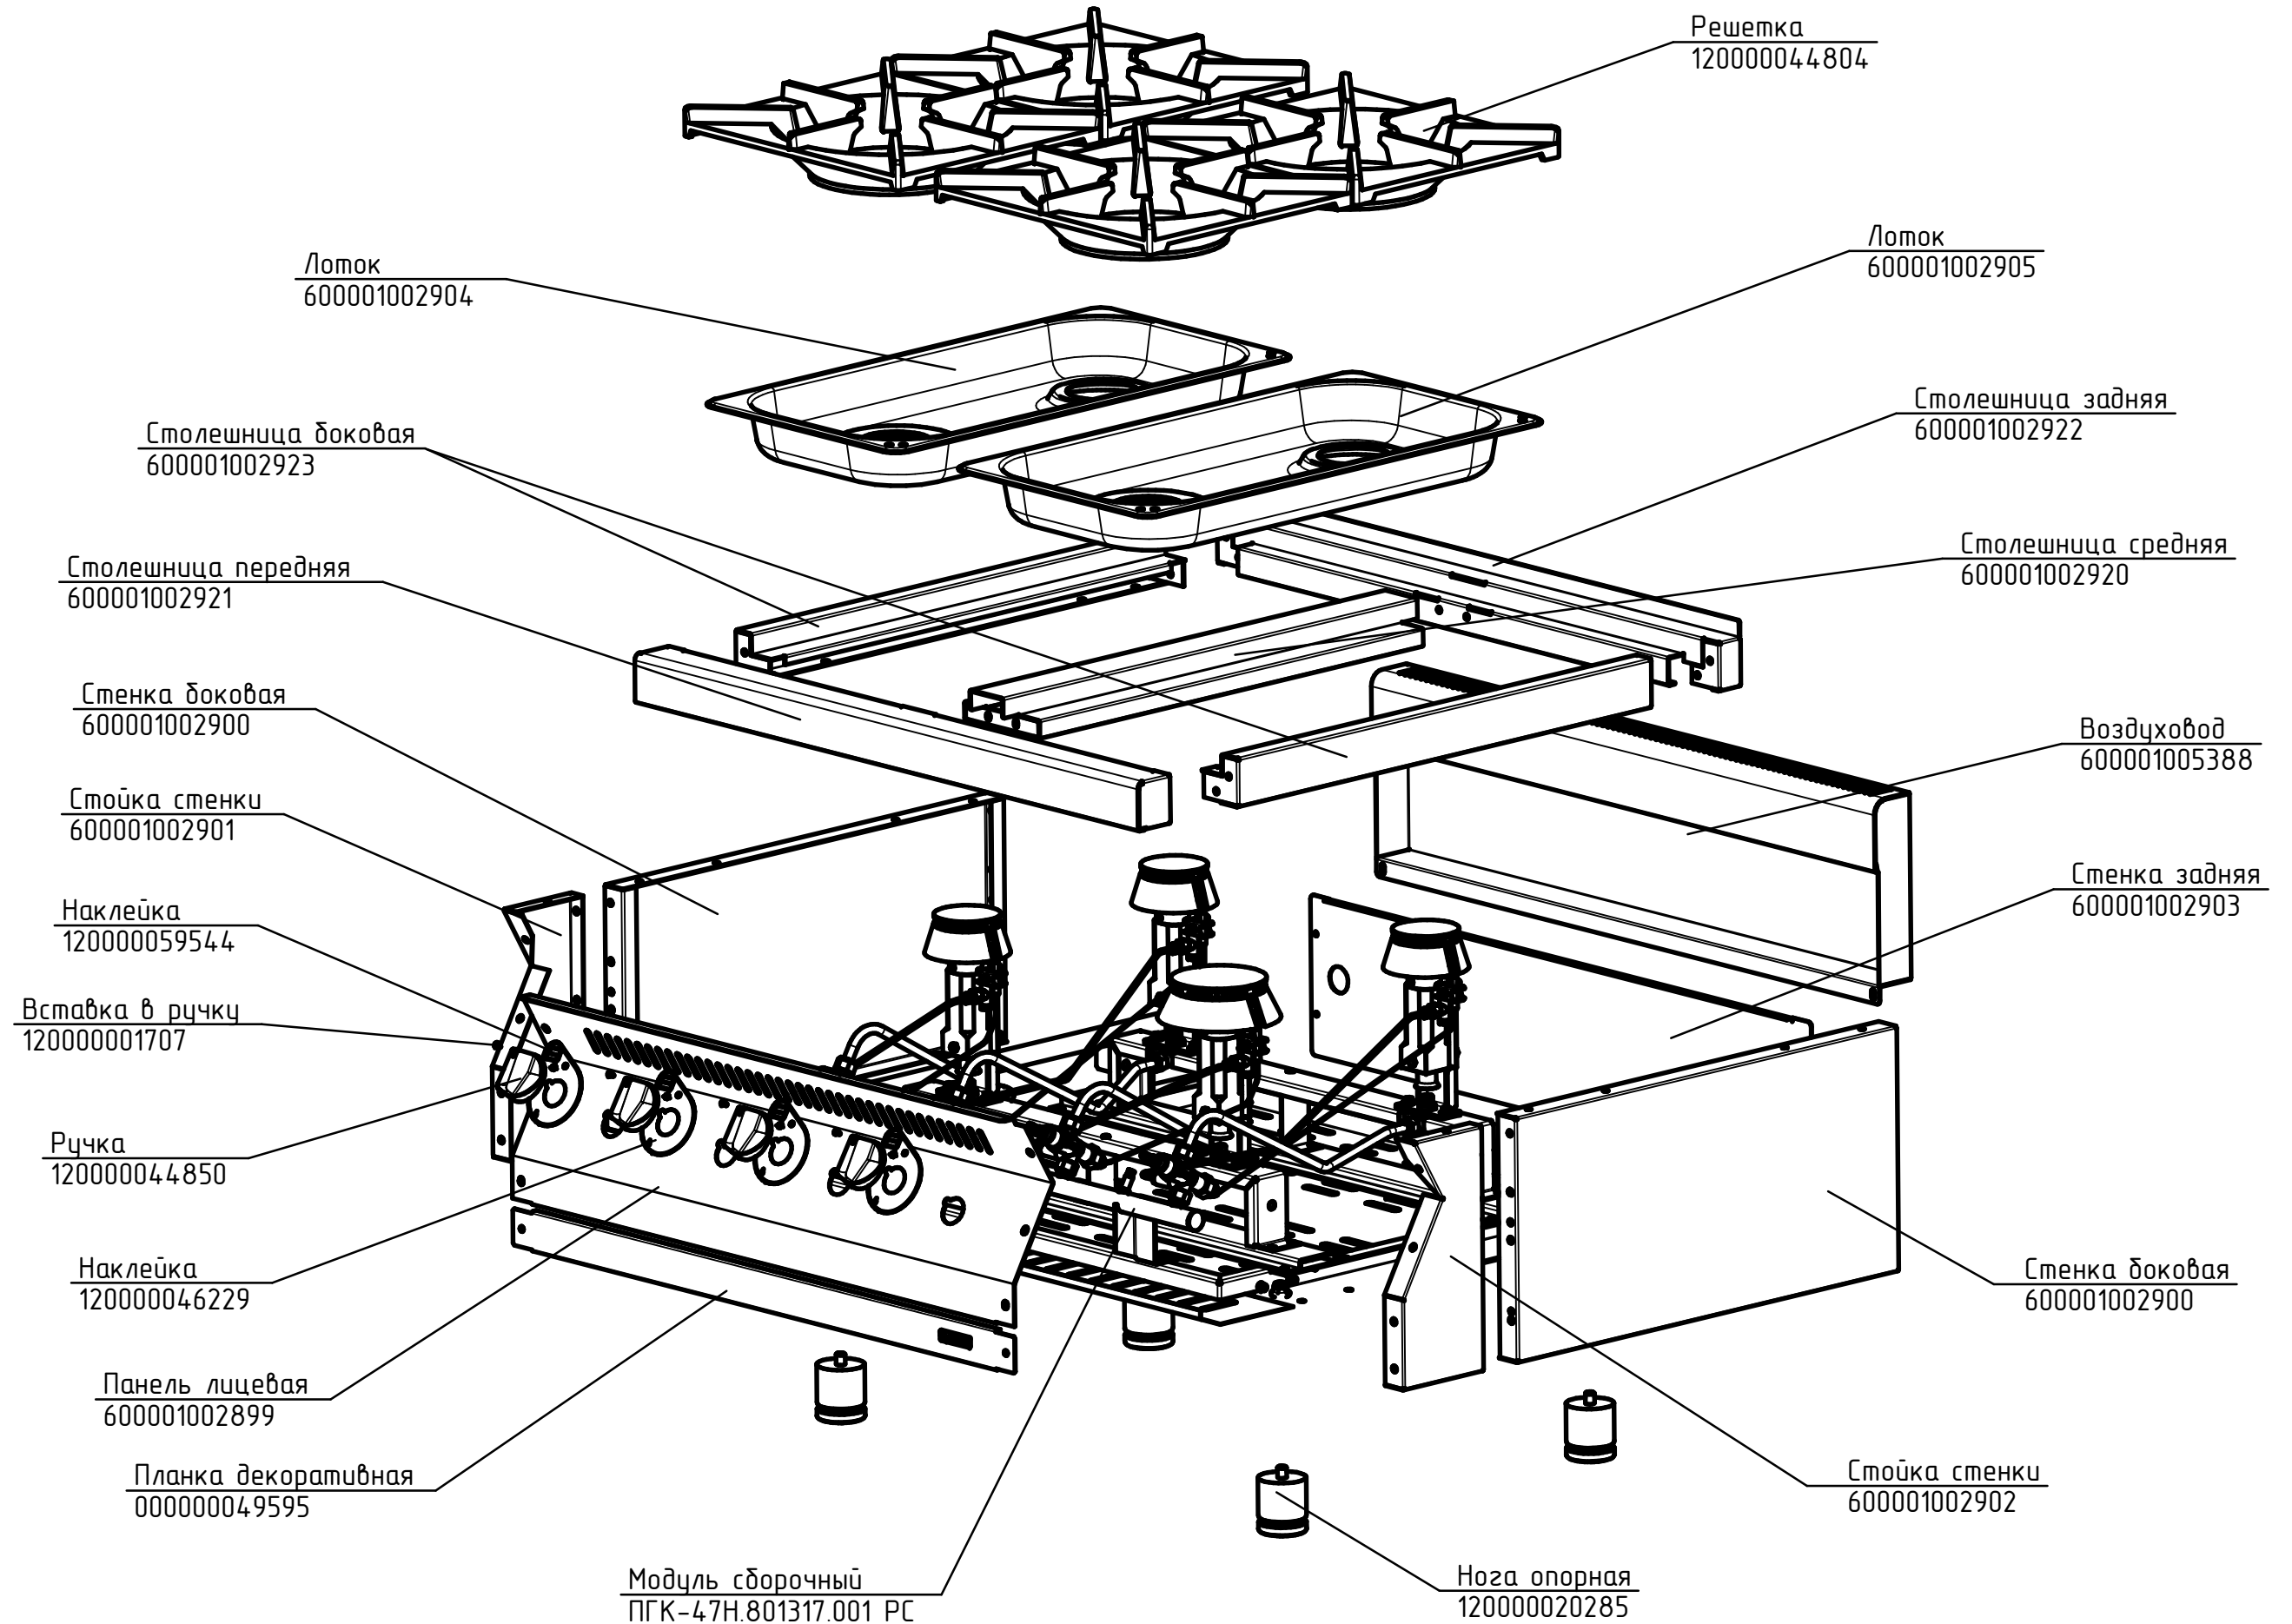

ПГК-47Н.801317.000 РС
Плита газовая кухонная
ПГК-47Н