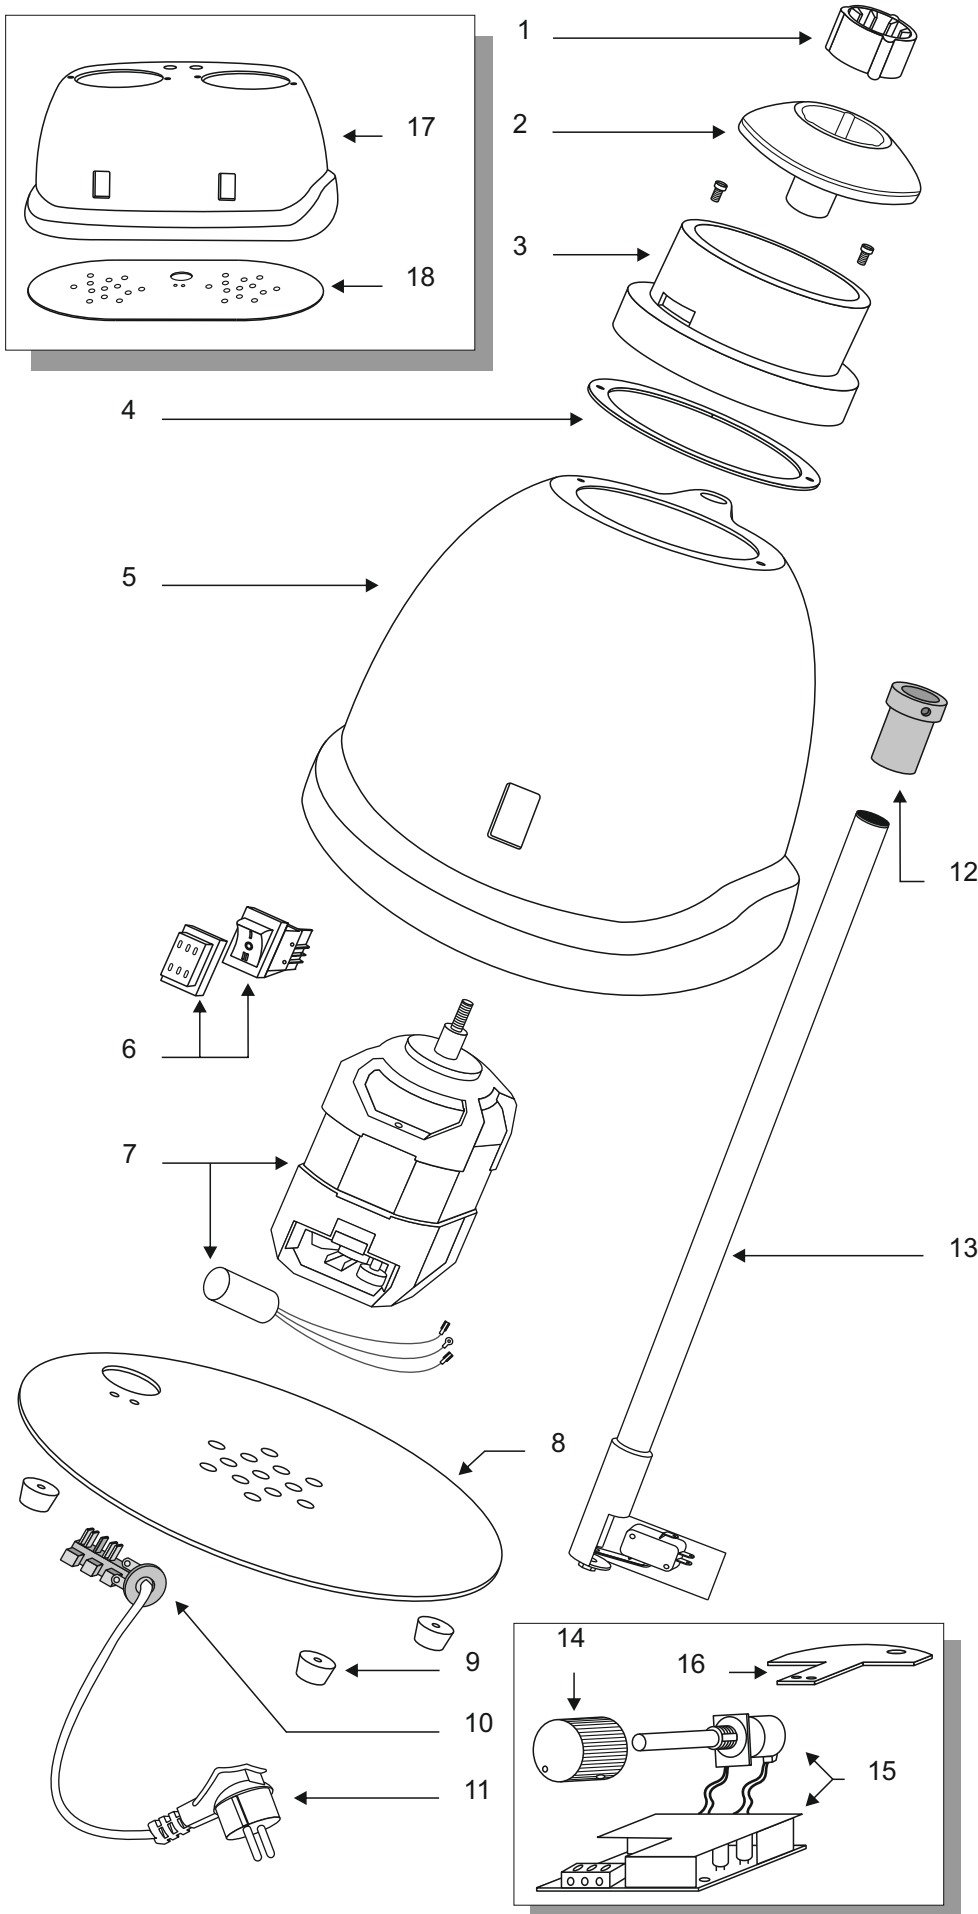

БЛЕНДЕР APACH ABL1, ABL2

Model

БЛЕНДЕР APACH ABL1, ABL2

Evol.	Table	Date
1	1/2	06/07/2016

N.	Code	Features
1	C0007F308	
2	C0007F309	
3	C0003F301	
4	C0007F310	
5	C0001F320	
	C0001F320V	/V
6	C00061022	
7	C00061215	230V-50/60Hz
	C000612151	110V-60Hz
8	C0004F331	
9	C00071616	
10	C00061612	
11	C00061517	SHUKO
	C000615171	USA
	C000615172	UK
	C000615173	SWITZERLAND
	C000615174	AUSTRALIA
	C000615175	BRAZIL
12	C0004F353	
13	C0004F357	
14	C0001F345	/V
15	C0006F310	/V
16	C0004M136	/V
17	C0001F325	/D
18	C0004F330	/D