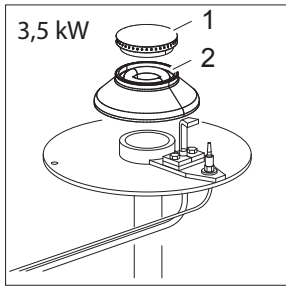

Listino componenti per pagina 3

1	RTCU700375 <i><u>Recommended spare parts</u></i>	SPARTIFIAMMA 3,5KW CHAPEAU DU BRULEUR 3,5KW FLAMMER BRENNER 3,5KW BURNER CAP 3,5KW	
2	RTCU700380 <i><u>Recommended spare parts</u></i>	BRUCIATORE 3,5KW BRULEUR 3,5KW BRENNER 3,5KW BURNER 3,5KW	
3	RTCU700376 <i><u>Recommended spare parts</u></i>	SPARTIFIAMMA 6KW CHAPEAU DU BRULEUR 6KW FLAMMER BRENNER 6KW BURNER CAP 6KW	
4	RTCU700382 <i><u>Recommended spare parts</u></i>	BRUCIATORE 6KW BRULEUR 6KW BRENNER 6KW BURNER 6KW	
8	RTCU700372 <i><u>Recommended spare parts</u></i>	PILOTA VEILLEUSE PILOT PILOT	
9	RTMIN00063	VITE VIS SCHRAUBE SCREW	
10	172882	PIASTRINA FISSAGGIO PILOTA PLAQUE PLATTEBEFESTIGUNG PLATE	
11	RTCU700391	DADO FISSAGGIO TERMOCOPPIA ECROU MUTTER NUT	
12	RTCU700374 <i><u>Recommended spare parts</u></i>	TERMOCOPPIA THERMOCOUPLE THERMOELEMENT THERMOCOUPLE	
13	173386	TUBO PILOTA BRUCIATORE ANTERIORE TUBE VEILLEUSE BRÛLEUR ANTÉRIEUR PILOTBRENNERROHR FRONT BURNER PILOT PIPE	
14	173387	TUBO PILOTA BRUCIATORE POSTERIORE TUBE VEILLEUSE BRÛLEUR POSTÉRIEUR HINTERES PILOTBRNNERROHR BACK BURNER PILOT PIPE	
15	172883 <i><u>Recommended spare parts</u></i>	GUARNIZIONE JOINT DICHTUNG FUER PILOTBRENNER GASKET	
16	INIETTORE	VEDI MANUALE UGELLI VOIR MANUEL GICLEURS SIEHE DÜSENTABELLE SEE HANDBOOK NOZZLES	
17	173327	TUBO ALIMENTAZIONE POST. BRUC. 6KW TUBE DE DISTRIBUTION BRÛLEUR POST. 6KW HINTERES BRENNERVERSORGUNGSROHR 6KW BACK BURNER DISTRIBUTION PIPE 6KW	
18	173328	TUBO ALIMENTAZIONE POST. BRUC. 3,5KW TUBE DE DISTRIBUTION BRÛLEUR POST. 3,5KW HINTERES BRENNERVERSORGUNGSROHR 3,5KW BACK BURNER DISTRIBUTION PIPE 3,5KW