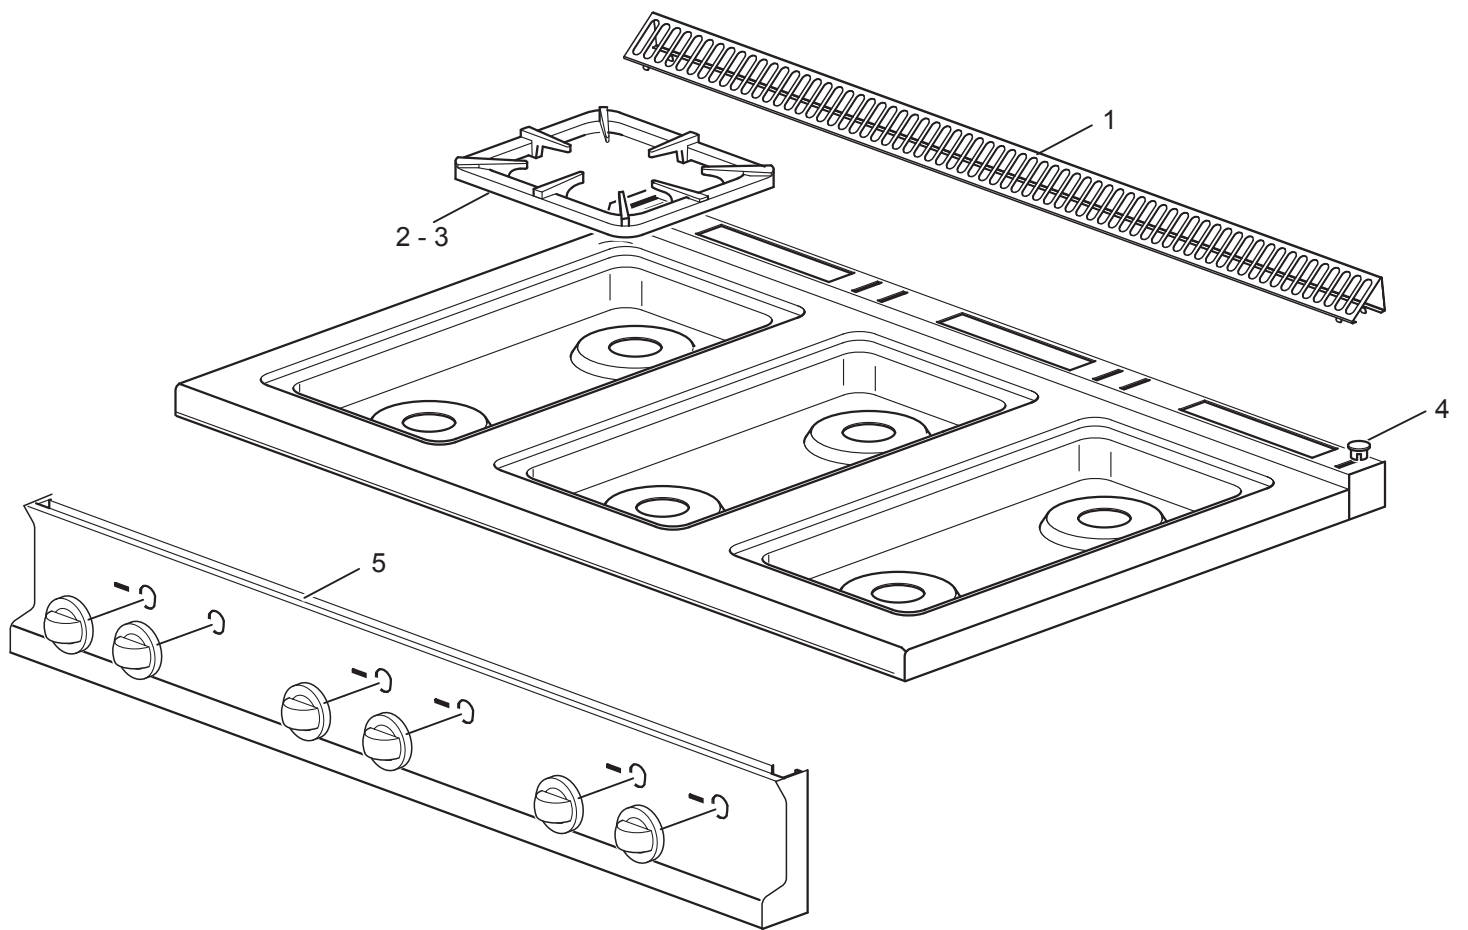

Listino componenti per pagina 1

1	184978	GRIGLIA CAMINO GRILLE POUR CHEMINÉE KAMINROST CHIMNEY GRILL	
2	RTCU700274	GRIGLIA PLACCA IN GHISA SINGOLA GRILLE EN FONTE 1 BRULEUR EINER GUSSEISEIN-BRENNERROST SINGLE CAST IRON GRID	
3	180769	GRIGLIA PLACCA IN FILO DOPPIA GRILLE INOX POUR 2 BRULEURS EISENDRAHT-BRENNERROST FUER 2 BRENNER STAINLESS STEEL GRID FOR 2 BURNERS	
5	180441	CRUSCOTTO PANNEAU DE CONTROLE FRONT BLENDE CONTROL PANEL	
9	168867	CORPO MANOPOLA FUOCHI APERTI POIGNEE BRULEUR KNEBEL BRENNER BURNER KNOB	
10	186400	ANELLO MANOPOLA FUOCHI APERTI RING POIGNEE KLEBERING KNEBEL BRENNER KNOB RING