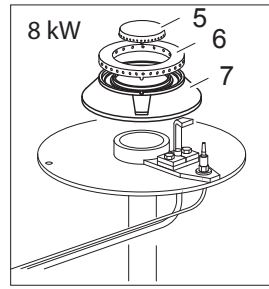

Listino componenti per pagina 3

1	RTCU700375 <i><u>Recommended spare parts</u></i>	SPARTIFIAMMA 3,5KW CHAPEAU DU BRULEUR 3,5KW FLAMMER BRENNER 3,5KW BURNER CAP 3,5KW	
2	RTCU700380 <i><u>Recommended spare parts</u></i>	BRUCIATORE 3,5KW BRULEUR 3,5KW BRENNER 3,5KW BURNER 3,5KW	
3	RTCU700376 <i><u>Recommended spare parts</u></i>	SPARTIFIAMMA 6KW CHAPEAU DU BRULEUR 6KW FLAMMER BRENNER 6KW BURNER CAP 6KW	
4	RTCU700382 <i><u>Recommended spare parts</u></i>	BRUCIATORE 6KW BRULEUR 6KW BRENNER 6KW BURNER 6KW	
8	RTCU700372 <i><u>Recommended spare parts</u></i>	PILOTA VEILLEUSE PILOT PILOT	
9	RTMIN00063	VITE VIS SCHRAUBE SCREW	
10	172882	PIASTRINA FISSAGGIO PILOTA PLAQUE PLATTEBEFESTIGUNG PLATE	
11	RTCU700391	DADO FISSAGGIO TERMOCOPPIA ECROU MUTTER NUT	
12	RTCU700374 <i><u>Recommended spare parts</u></i>	TERMOCOPPIA THERMOCOUPLE THERMOELEMENT THERMOCOUPLE	
13	173386	TUBO PILOTA BRUCIATORE ANTERIORE TUBE VEILLEUSE BRÛLEUR ANTÉRIEUR PILOTBRENNERROHR FRONT BURNER PILOT PIPE	
14	173387	TUBO PILOTA BRUCIATORE POSTERIORE TUBE VEILLEUSE BRÛLEUR POSTÉRIEUR HINTERES PILOTBRNNERROHR BACK BURNER PILOT PIPE	
15	172883 <i><u>Recommended spare parts</u></i>	GUARNIZIONE JOINT DICHTUNG FUER PILOTBRENNER GASKET	
16	INIETTORE	VEDI MANUALE UGELLI VOIR MANUEL GICLEURS SIEHE DÜSENTABELLE SEE HANDBOOK NOZZLES	
17	173327	TUBO ALIMENTAZIONE POST. BRUC. 6KW TUBE DE DISTRIBUTION BRÛLEUR POST. 6KW HINTERES BRENNERVERSORGUNGSROHR 6KW BACK BURNER DISTRIBUTION PIPE 6KW	
18	173328	TUBO ALIMENTAZIONE POST. BRUC. 3,5KW TUBE DE DISTRIBUTION BRÛLEUR POST. 3,5KW HINTERES BRENNERVERSORGUNGSROHR 3,5KW BACK BURNER DISTRIBUTION PIPE 3,5KW