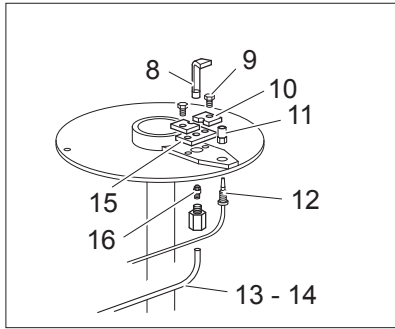

Listino componenti per pagina 3

1	RTCU700375 <i><u>Recommended spare parts</u></i>	SPARTIFIAMMA 3,5KW CHAPEAU DU BRULEUR 3,5KW FLAMMER BRENNER 3,5KW BURNER CAP 3,5KW	
2	RTCU700380 <i><u>Recommended spare parts</u></i>	BRUCIATORE 3,5KW BRULEUR 3,5KW BRENNER 3,5KW BURNER 3,5KW	
3	RTCU700376 <i><u>Recommended spare parts</u></i>	SPARTIFIAMMA 6KW CHAPEAU DU BRULEUR 6KW FLAMMER BRENNER 6KW BURNER CAP 6KW	
4	RTCU700382 <i><u>Recommended spare parts</u></i>	BRUCIATORE 6KW BRULEUR 6KW BRENNER 6KW BURNER 6KW	
8	RTCU700372 <i><u>Recommended spare parts</u></i>	PILOTA VEILLEUSE PILOT PILOT	
9	RTMIN00063	VITE VIS SCHRAUBE SCREW	
10	172882	PIASTRINA FISSAGGIO PILOTA PLAQUE PLATTEBEFESTIGUNG PLATE	
11	RTCU700391	DADO FISSAGGIO TERMOCOPPIA ECROU MUTTER NUT	
12	RTCU700374 <i><u>Recommended spare parts</u></i>	TERMOCOPPIA THERMOCOUPLE THERMOELEMENT THERMOCOUPLE	
13	173386	TUBO PILOTA BRUCIATORE ANTERIORE TUBE VEILLEUSE BRÛLEUR ANTÉRIEUR PILOTBRENNERROHR FRONT BURNER PILOT PIPE	
14	173387	TUBO PILOTA BRUCIATORE POSTERIORE TUBE VEILLEUSE BRÛLEUR POSTÉRIEUR HINTERES PILOTBRNNERROHR BACK BURNER PILOT PIPE	
15	172883 <i><u>Recommended spare parts</u></i>	GUARNIZIONE JOINT DICHTUNG FUER PILOTBRENNER GASKET	
16	INIETTORE	VEDI MANUALE UGELLI VOIR MANUEL GICLEURS SIEHE DÜSENTABELLE SEE HANDBOOK NOZZLES	
17	173327	TUBO ALIMENTAZIONE POST. BRUC. 6KW TUBE DE DISTRIBUTION BRÛLEUR POST. 6KW HINTERES BRENNERVERSORGUNGSROHR 6KW BACK BURNER DISTRIBUTION PIPE 6KW	
18	173328	TUBO ALIMENTAZIONE POST. BRUC. 3,5KW TUBE DE DISTRIBUTION BRÛLEUR POST. 3,5KW HINTERES BRENNERVERSORGUNGSROHR 3,5KW BACK BURNER DISTRIBUTION PIPE 3,5KW