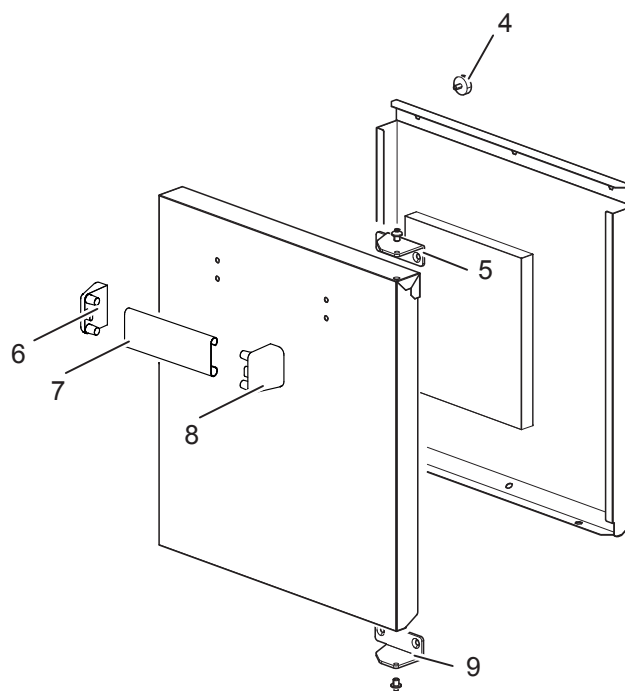

1	184978	GRIGLIA CAMINO GRILLE POUR CHEMINÉE KAMINROST CHIMNEY GRILL	
2	RTCU700274	GRIGLIA PLACCA IN GHISA SINGOLA GRILLE EN FONTE 1 BRULEUR EINER GUSSEISEIN-BRENNERROST SINGLE CAST IRON GRID	
3	180769	GRIGLIA PLACCA IN FILO DOPPIA GRILLE INOX POUR 2 BRULEURS EISENDRAHT-BRENNERROST FUER 2 BRENNER STAINLESS STEEL GRID FOR 2 BURNERS	
5	180441	CRUSCOTTO PANNEAU DE CONTROLE FRONT BLENDE CONTROL PANEL	
9	168867	CORPO MANOPOLA FUOCHI APERTI POIGNEE BRULEUR KNEBEL BRENNER BURNER KNOB	
10	186400	ANELLO MANOPOLA FUOCHI APERTI RING POIGNEE KLEBERING KNEBEL BRENNER KNOB RING	