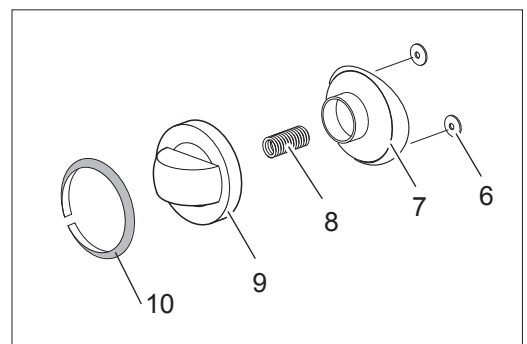

Listino componenti per pagina 1

1	184978	GRIGLIA CAMINO GRILLE POUR CHEMINÉE KAMINROST CHIMNEY GRILL	
2	RTCU700274	GRIGLIA PLACCA IN GHISA SINGOLA GRILLE EN FONTE 1 BRULEUR EINER GUSSEISEIN-BRENNERROST SINGLE CAST IRON GRID	
3	180769	GRIGLIA PLACCA IN FILO DOPPIA GRILLE INOX POUR 2 BRULEURS EISENDRAHT-BRENNERROST FUER 2 BRENNER STAINLESS STEEL GRID FOR 2 BURNERS	
5	180441	CRUSCOTTO PANNEAU DE CONTROLE FRONT BLENDE CONTROL PANEL	
9	168867	CORPO MANOPOLA FUOCHI APERTI POIGNEE BRULEUR KNEBEL BRENNER BURNER KNOB	
10	186400	ANELLO MANOPOLA FUOCHI APERTI RING POIGNEE KLEBERING KNEBEL BRENNER KNOB RING