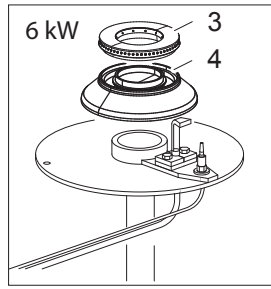

Listino componenti per pagina 3

1	RTCU700375 <i><u>Recommended spare parts</u></i>	SPARTIFIAMMA 3,5KW CHAPEAU DU BRULEUR 3,5KW FLAMMER BRENNER 3,5KW BURNER CAP 3,5KW	
2	RTCU700380 <i><u>Recommended spare parts</u></i>	BRUCIATORE 3,5KW BRULEUR 3,5KW BRENNER 3,5KW BURNER 3,5KW	
3	RTCU700376 <i><u>Recommended spare parts</u></i>	SPARTIFIAMMA 6KW CHAPEAU DU BRULEUR 6KW FLAMMER BRENNER 6KW BURNER CAP 6KW	
4	RTCU700382 <i><u>Recommended spare parts</u></i>	BRUCIATORE 6KW BRULEUR 6KW BRENNER 6KW BURNER 6KW	
8	RTCU700372 <i><u>Recommended spare parts</u></i>	PILOTA VEILLEUSE PILOT PILOT	
9	RTMIN00063	VITE VIS SCHRAUBE SCREW	
10	172882	PIASTRINA FISSAGGIO PILOTA PLAQUE PLATTEBEFESTIGUNG PLATE	
11	RTCU700391	DADO FISSAGGIO TERMOCOPPIA ECROU MUTTER NUT	
12	RTCU700374 <i><u>Recommended spare parts</u></i>	TERMOCOPPIA THERMOCOUPLE THERMOELEMENT THERMOCOUPLE	
13	173386	TUBO PILOTA BRUCIATORE ANTERIORE TUBE VEILLEUSE BRÛLEUR ANTÉRIEUR PILOTBRENNERROHR FRONT BURNER PILOT PIPE	
14	173387	TUBO PILOTA BRUCIATORE POSTERIORE TUBE VEILLEUSE BRÛLEUR POSTÉRIEUR HINTERES PILOTBRNNERROHR BACK BURNER PILOT PIPE	
15	172883 <i><u>Recommended spare parts</u></i>	GUARNIZIONE JOINT DICHTUNG FUER PILOTBRENNER GASKET	
16	INIETTORE	VEDI MANUALE UGELLI VOIR MANUEL GICLEURS SIEHE DÜSENTABELLE SEE HANDBOOK NOZZLES	
17	173327	TUBO ALIMENTAZIONE POST. BRUC. 6KW TUBE DE DISTRIBUTION BRÛLEUR POST. 6KW HINTERES BRENNERVERSORGUNGSROHR 6KW BACK BURNER DISTRIBUTION PIPE 6KW	
18	173328	TUBO ALIMENTAZIONE POST. BRUC. 3,5KW TUBE DE DISTRIBUTION BRÛLEUR POST. 3,5KW HINTERES BRENNERVERSORGUNGSROHR 3,5KW BACK BURNER DISTRIBUTION PIPE 3,5KW