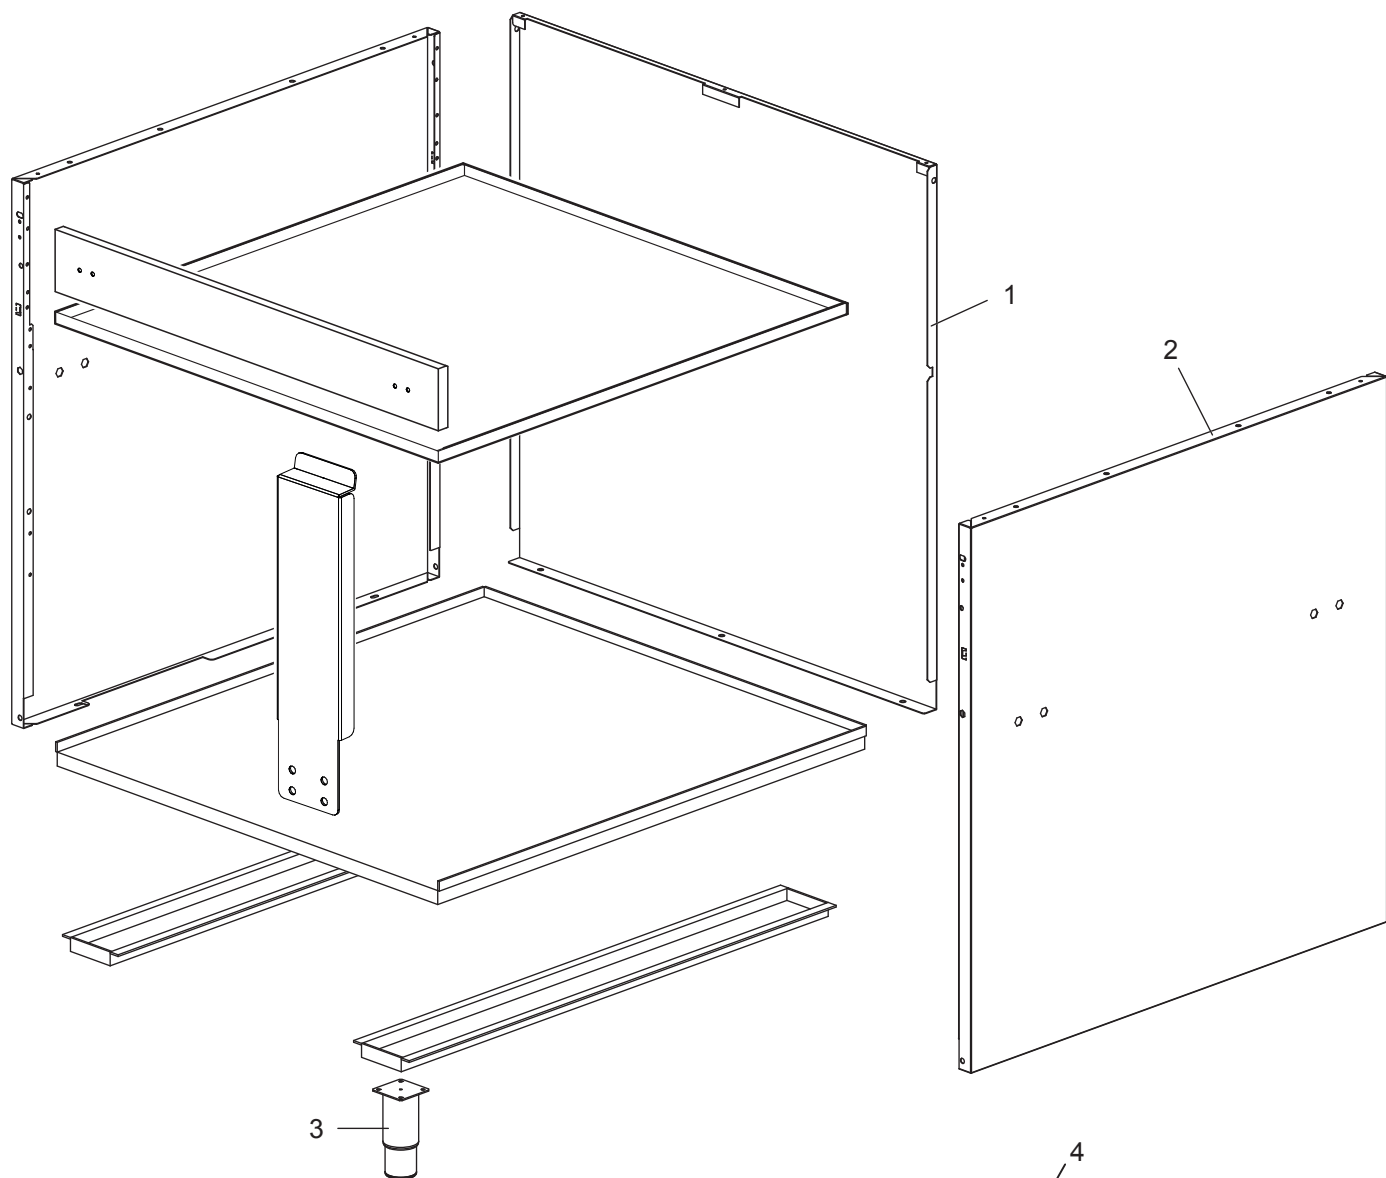

1	184978	GRIGLIA CAMINO GRILLE POUR CHEMINÉE KAMINROST CHIMNEY GRILL	
2	RTCU700274	GRIGLIA PLACCA IN GHISA SINGOLA GRILLE EN FONTE 1 BRULEUR EINER GUSSEISEIN-BRENNERROST SINGLE CAST IRON GRID	
3	180769	GRIGLIA PLACCA IN FILO DOPPIA GRILLE INOX POUR 2 BRULEURS EISENDRAHT-BRENNERROST FUER 2 BRENNER STAINLESS STEEL GRID FOR 2 BURNERS	
5	180441	CRUSCOTTO PANNEAU DE CONTROLE FRONT BLENDE CONTROL PANEL	
9	168867	CORPO MANOPOLA FUOCHI APERTI POIGNEE BRULEUR KNEBEL BRENNER BURNER KNOB	
10	186400	ANELLO MANOPOLA FUOCHI APERTI RING POIGNEE KLEBERING KNEBEL BRENNER KNOB RING	