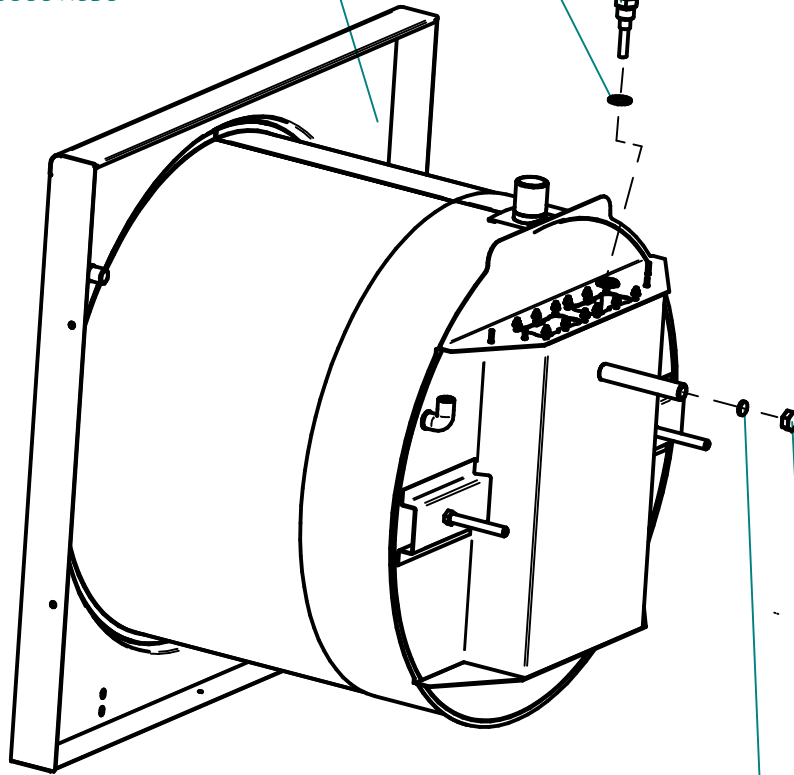

КПЭМ-160.9851.001РС
Котлы пищеварочные
электрические (160л)

КПЭМ-60.01.06.000СБ (Крышка)
000001007439

ТЭН ВЗ-245А 8,5/9,0 Р 230
120000060750

КПЭМ-60.20.00.000СБ (Датчик сухого хода)
000001005871

КПЭМ-60.01.00.003-Н (Прокладка)
000001007962

КПЭМ-60.01.00.002(Прокладка)
120000002848

КПЭМ-160.9851.01.01.000СБ (Корпус котла)
100000011658

Лента клейкая металл 100*50 AVIORA PROFFI
120000020796

КПЭМ-100.9838.01.00.002 (Утеплитель)
100000012969

КПЭМ-100.9838.01.00.001-02 (Утеплитель)
100000012968

Проволока 0,8-0-1Ц ГОСТ 3282-74 L=2,9м
120000011328

КПЭМ-60.01.00.003-Н (Прокладка)
000001007962

Заглушка G1/2"
120000002414

КПЭМ-60.01.00.001(Прокладка)
000001007960

КПЭМ-60.20.00.000СБ (Датчик сухого хода)
000001005871