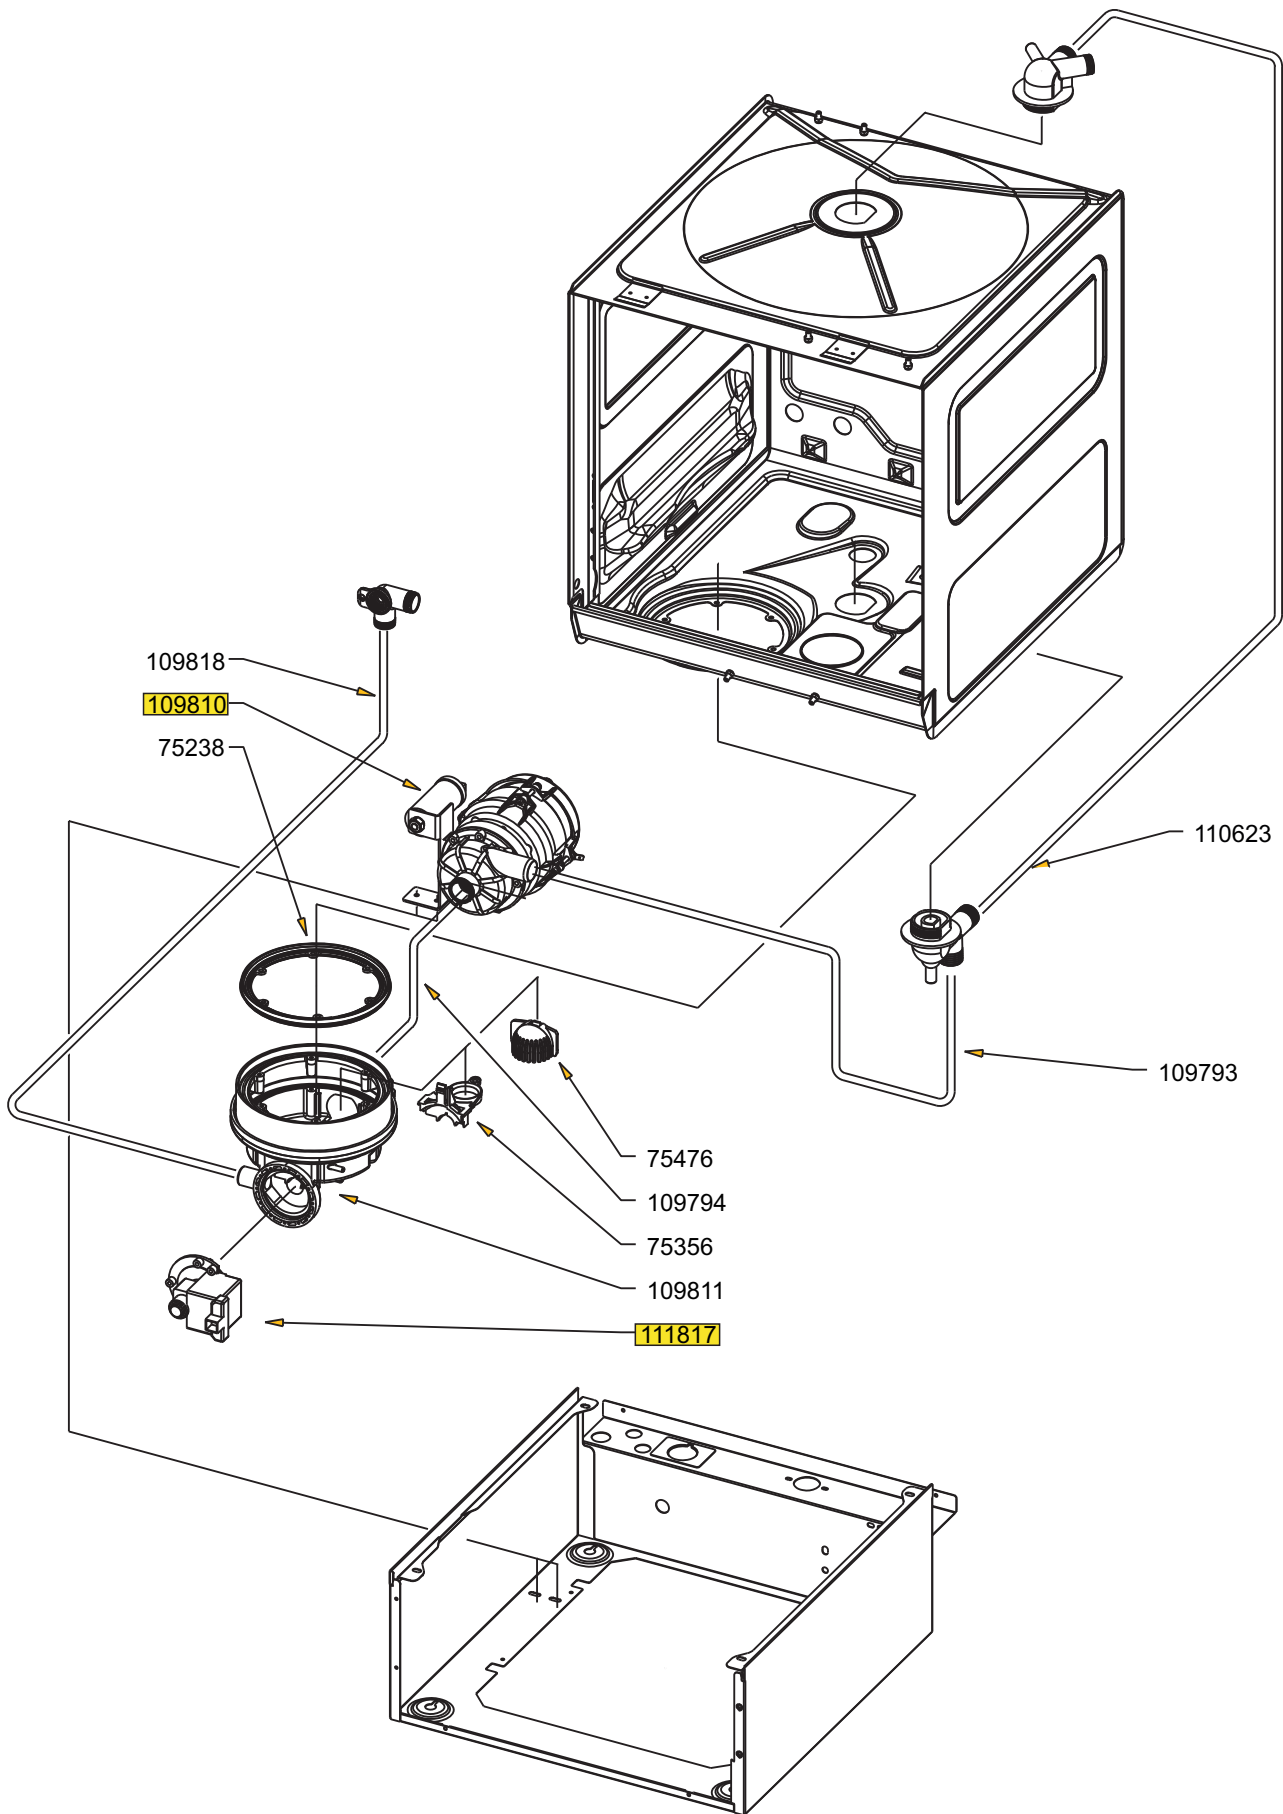

RICAMBI CONSIGLIATI

RECOMMENDED PARTS

PIECES DE RECHANGE
RECOMMANDEES

EMPFOHLENE ERSATZEILE

PORTA VECCHIA

109674

PORTA NUOVA

114374

VERSIONE MECCANICA

MEC

It.	en.	fr.
gen.	generic	générique
pro.	programmed	programmée

it.	en.	fr.
vas.	tank	cuve
slc.	safety	sécurité

TUBI/HOSE/TUYAU/SCHLAUCH			
TYPE	CODE	N.POS.	Qt./Mt.
Gw	758975183	111580	5
Nt	758975181	111513	5
B	758975033	109144	5
Nd	758975036	109178	5
Np	758975035	109177	5
Wt	758975034	109176	5