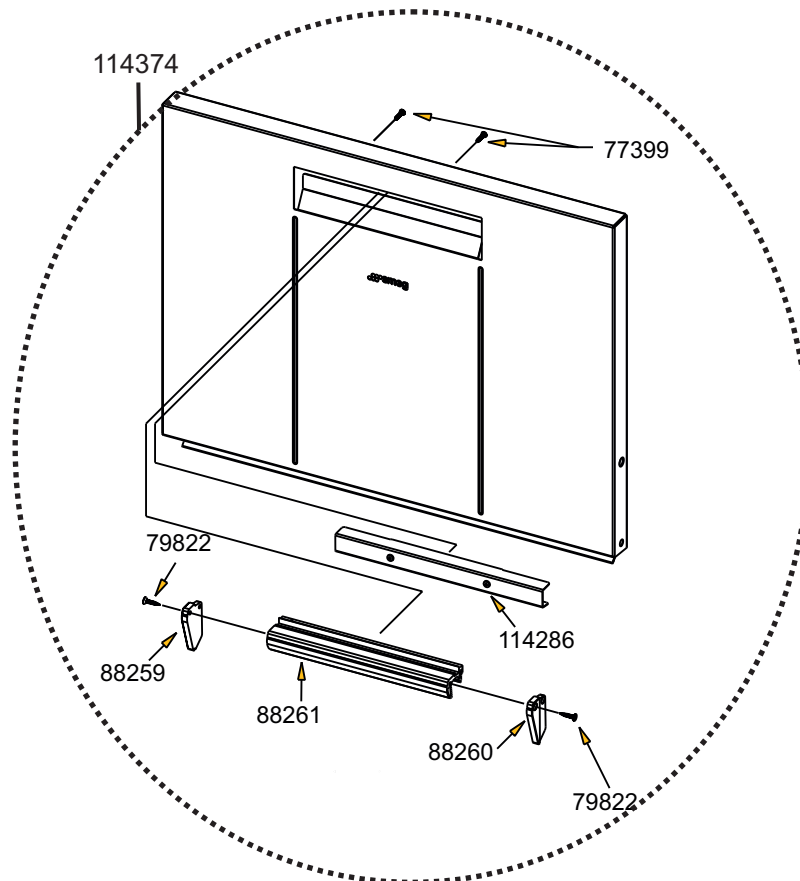

RICAMBI CONSIGLIATI

RECOMMENDED PARTS

PIECES DE RECHANGE
RECOMMANDEES

EMPFOHLENE ERSATZEILE

PORTA VECCHIA

109674

PORTA NUOVA

114374

VERSIONE MECCANICA

MEC

It.	en.	fr.
gen.	generic	générique
pro.	programmed	programmée

it.	en.	fr.
vas.	tank	cuve
slc.	safety	sécurité

TUBI/HOSE/TUYAU/SCHLAUCH			
TYPE	CODE	N.POS.	Qt./Mt.
Gw	758975183	111580	5
Nt	758975181	111513	5
B	758975033	109144	5
Nd	758975036	109178	5
Np	758975035	109177	5
Wt	758975034	109176	5