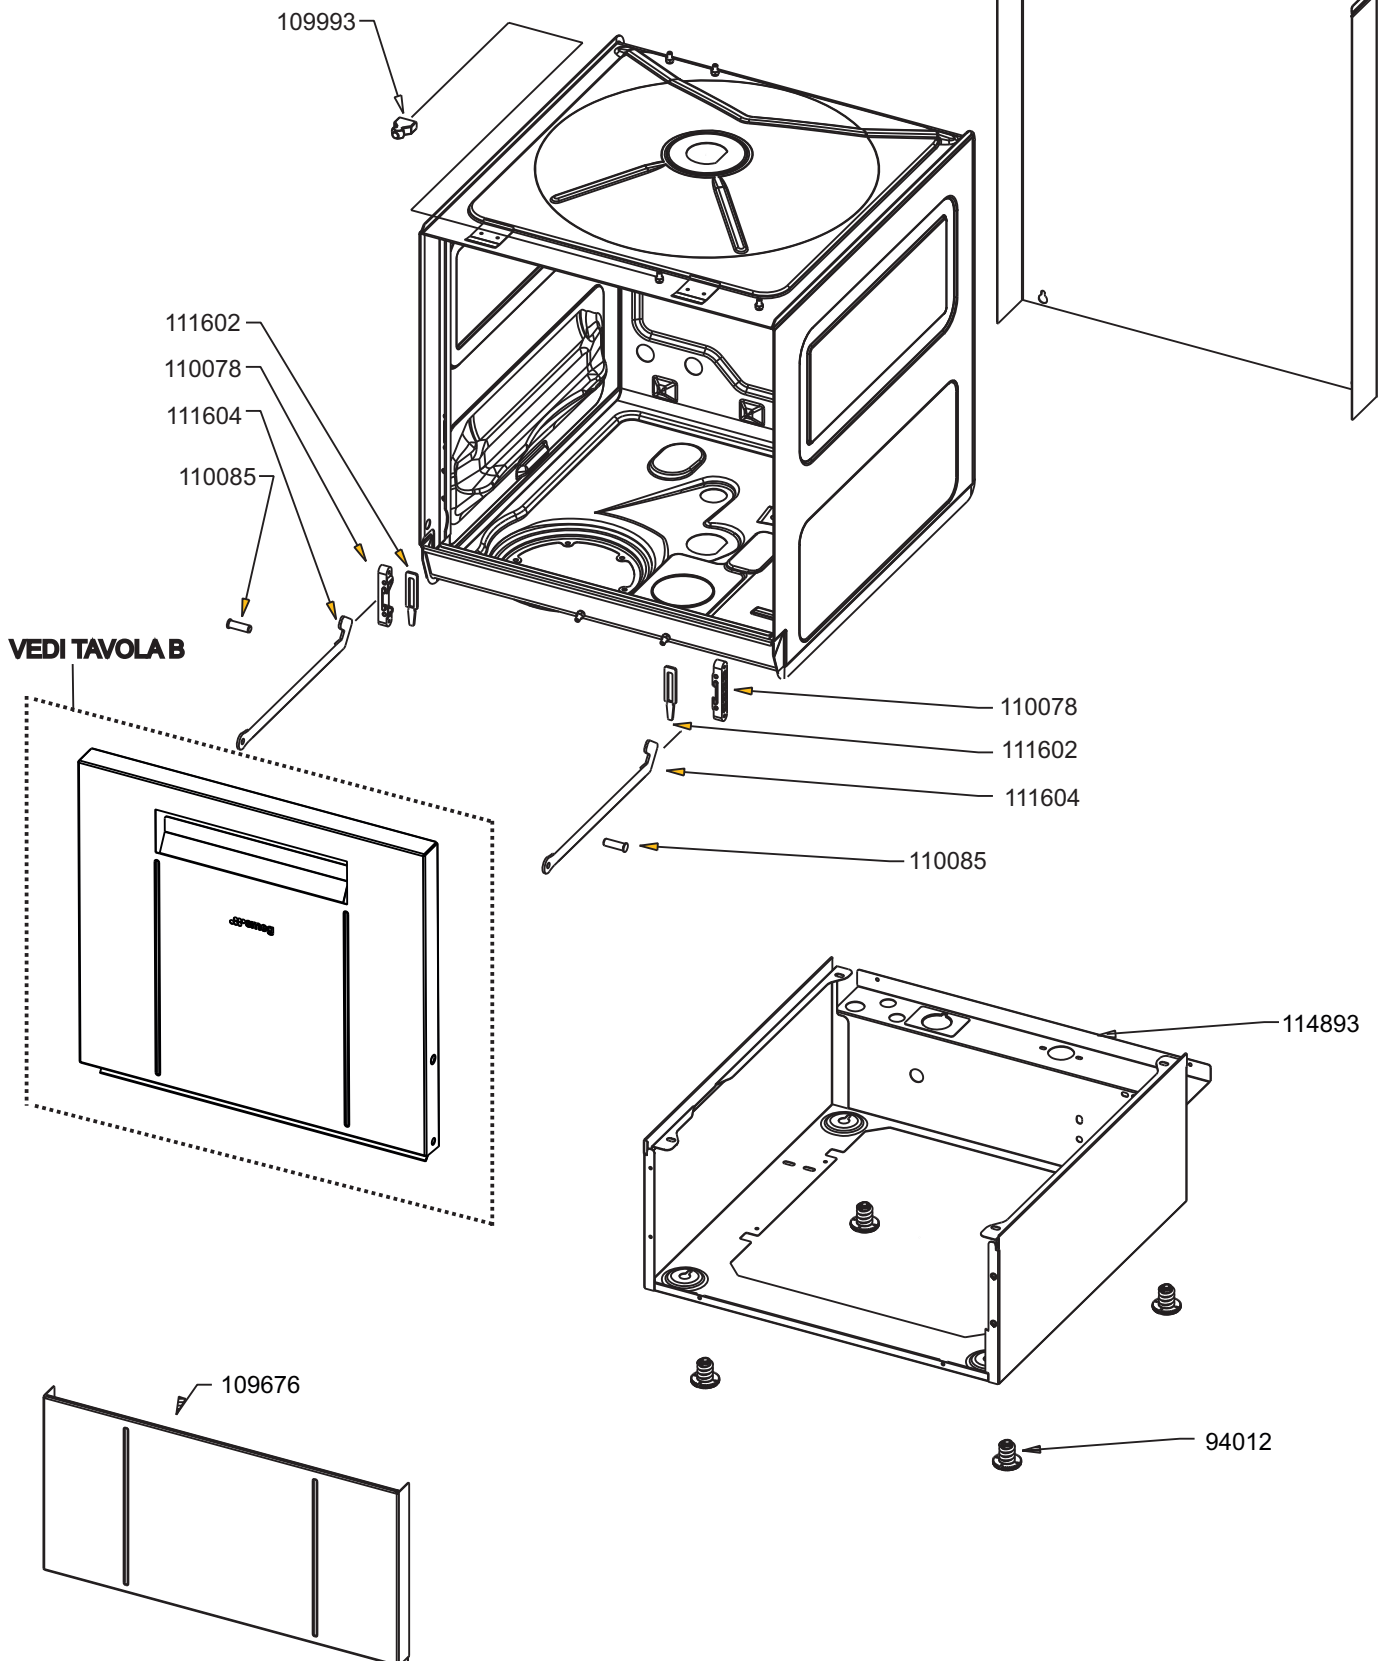

RICAMBI CONSIGLIATI

RECOMMENDED PARTS

PIECES DE RECHANGE
RECOMMANDEES

EMPFOHLENE ERSATZEILE

PORTA VECCHIA

109674

PORTA NUOVA

114374

VERSIONE MECCANICA

MEC

It.	en.	fr.
gen.	generic	générique
pro.	programmed	programmée

it.	en.	fr.
vas.	tank	cuve
slc.	safety	sécurité

TUBI/HOSE/TUYAU/SCHLAUCH			
TYPE	CODE	N.POS.	Qt./Mt.
Gw	758975183	111580	5
Nt	758975181	111513	5
B	758975033	109144	5
Nd	758975036	109178	5
Np	758975035	109177	5
Wt	758975034	109176	5