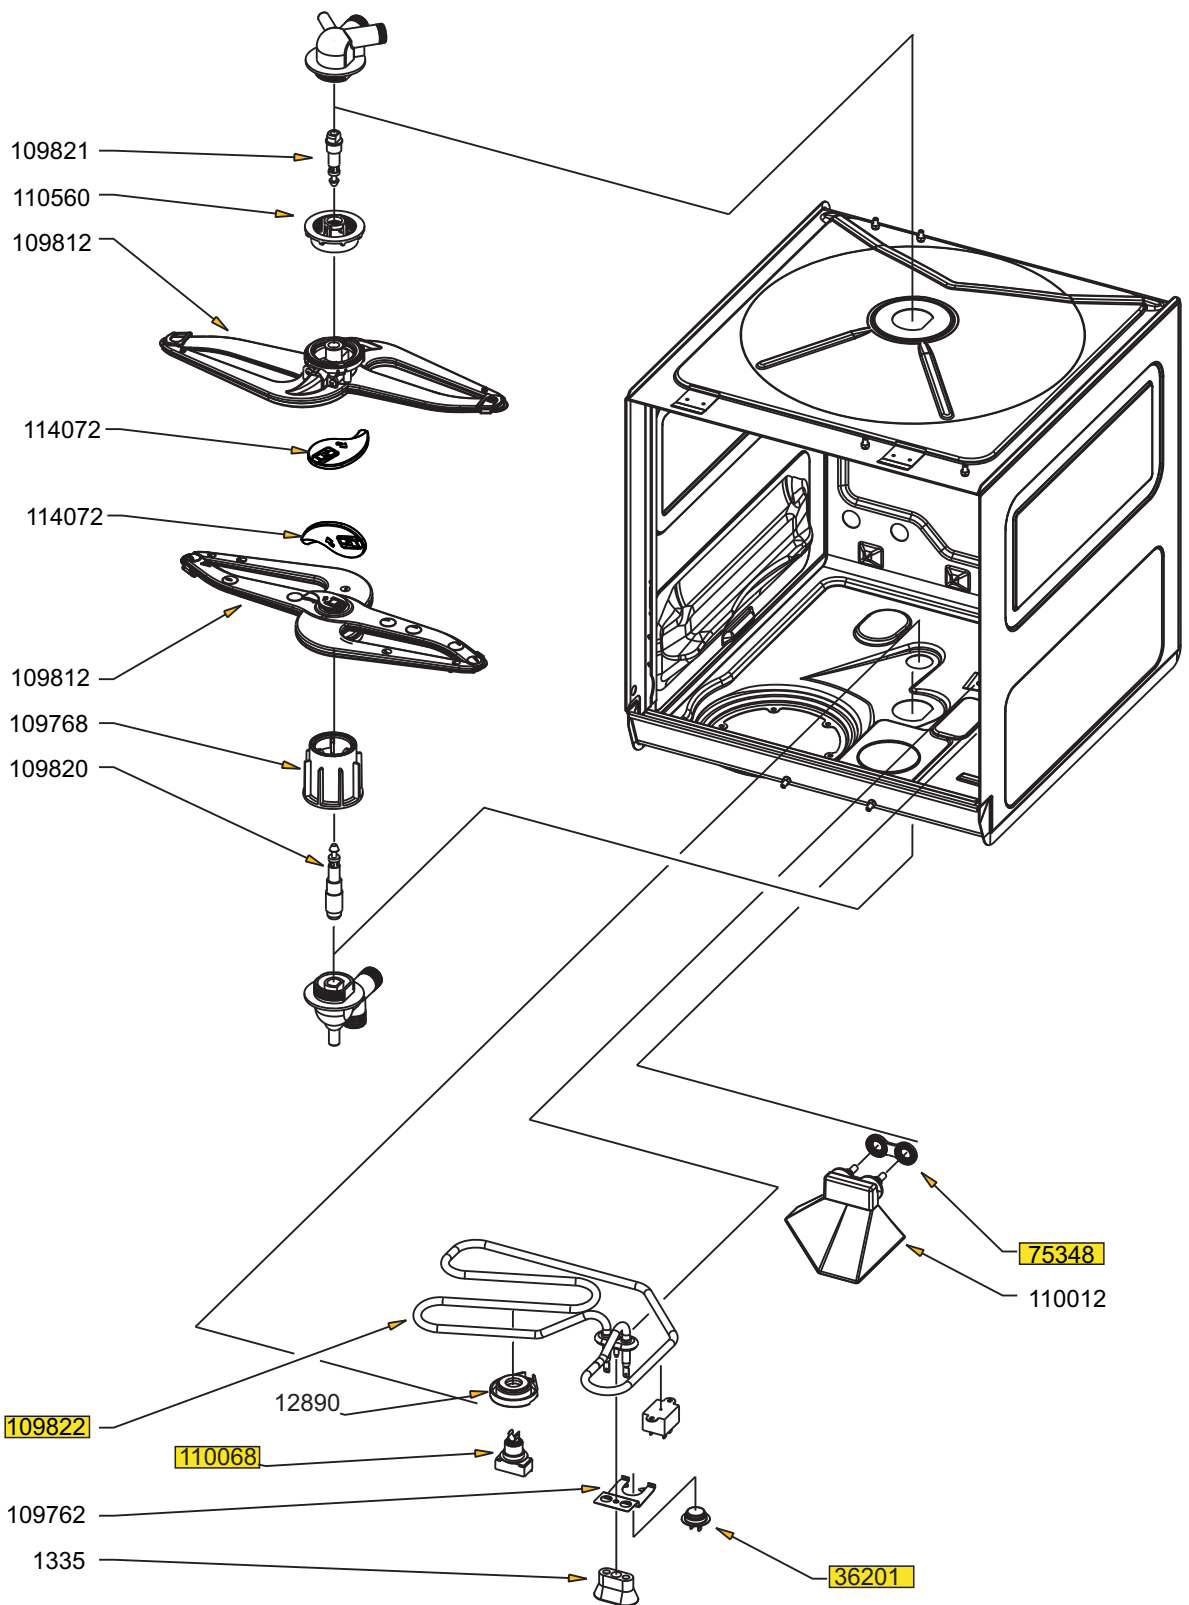

RICAMBI CONSIGLIATI

RECOMMENDED PARTS

PIECES DE RECHANGE
RECOMMANDEES

EMPFOHLENE ERSATZEILE

PORTA VECCHIA

109674

PORTA NUOVA

114374

VERSIONE MECCANICA

MEC

It.	en.	fr.
gen.	generic	générique
pro.	programmed	programmée

it.	en.	fr.
vas.	tank	cuve
slc.	safety	sécurité

TUBI/HOSE/TUYAU/SCHLAUCH			
TYPE	CODE	N.POS.	Qt./Mt.
Gw	758975183	111580	5
Nt	758975181	111513	5
B	758975033	109144	5
Nd	758975036	109178	5
Np	758975035	109177	5
Wt	758975034	109176	5