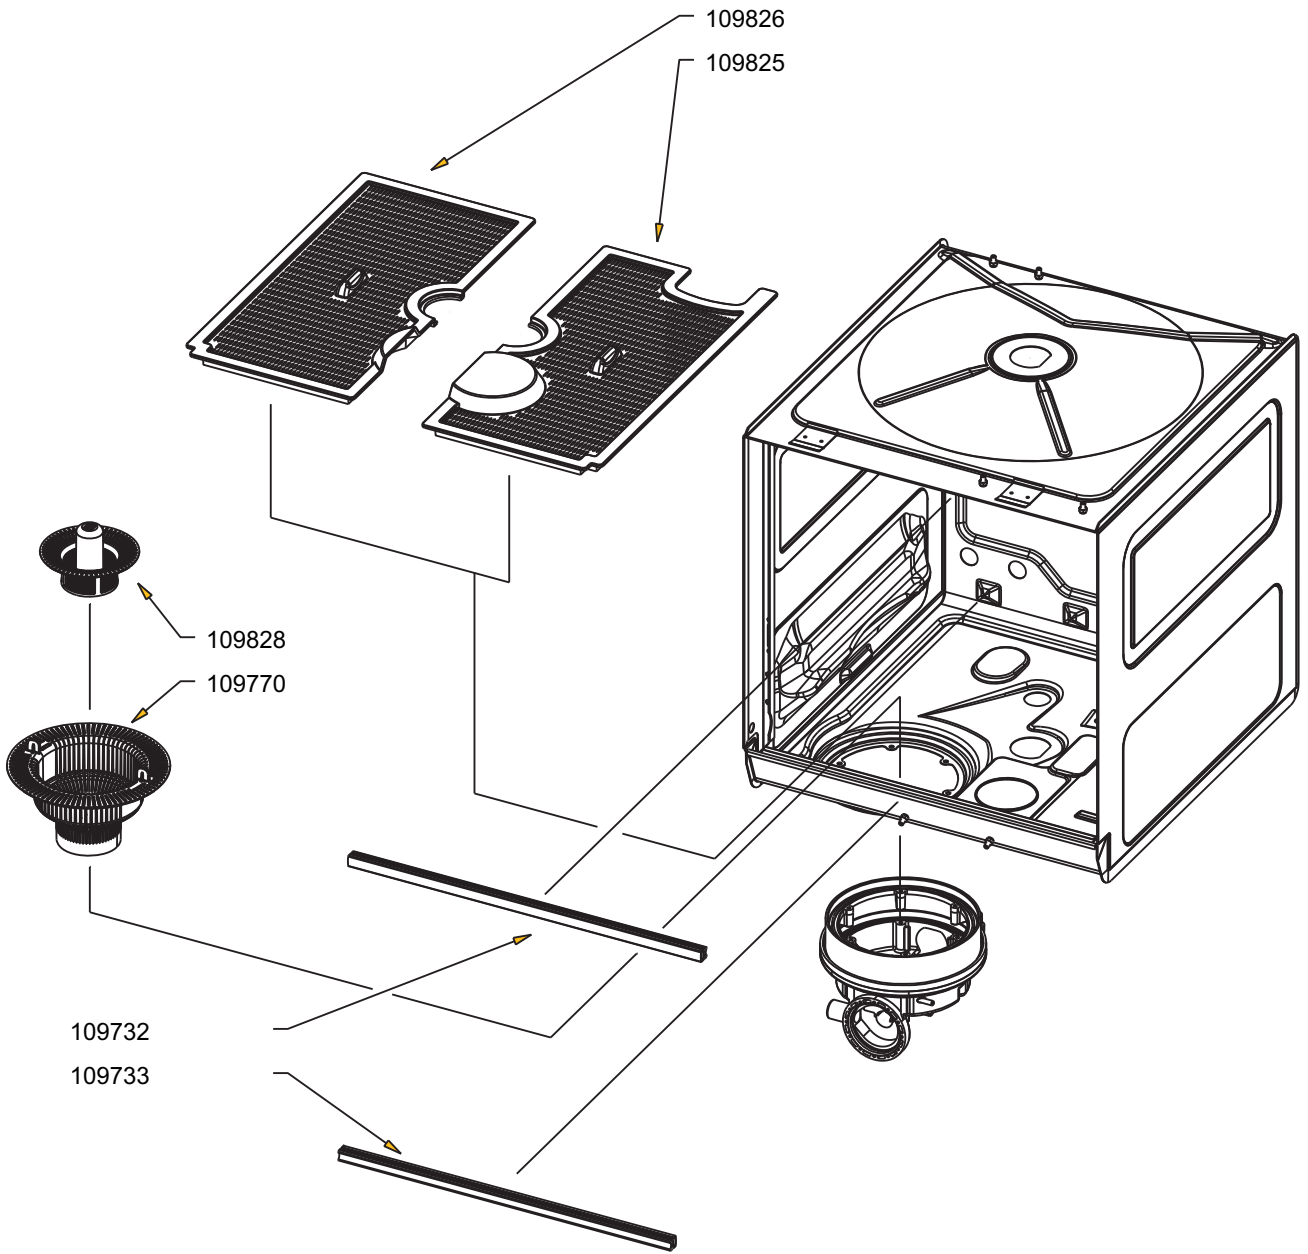

VERSIONE MECCANICA

MEC

It.	en.	fr.
gen.	generic	générique
pro.	programmed	programmée

it.	en.	fr.
vas.	tank	cuve
slc.	safety	sécurité

TUBI/HOSE/TUYAU/SCHLAUCH			
TYPE	CODE	N.POS.	Qt./Mt.
Gw	758975183	111580	5
Nt	758975181	111513	5
B	758975033	109144	5
Nd	758975036	109178	5
Np	758975035	109177	5
Wt	758975034	109176	5