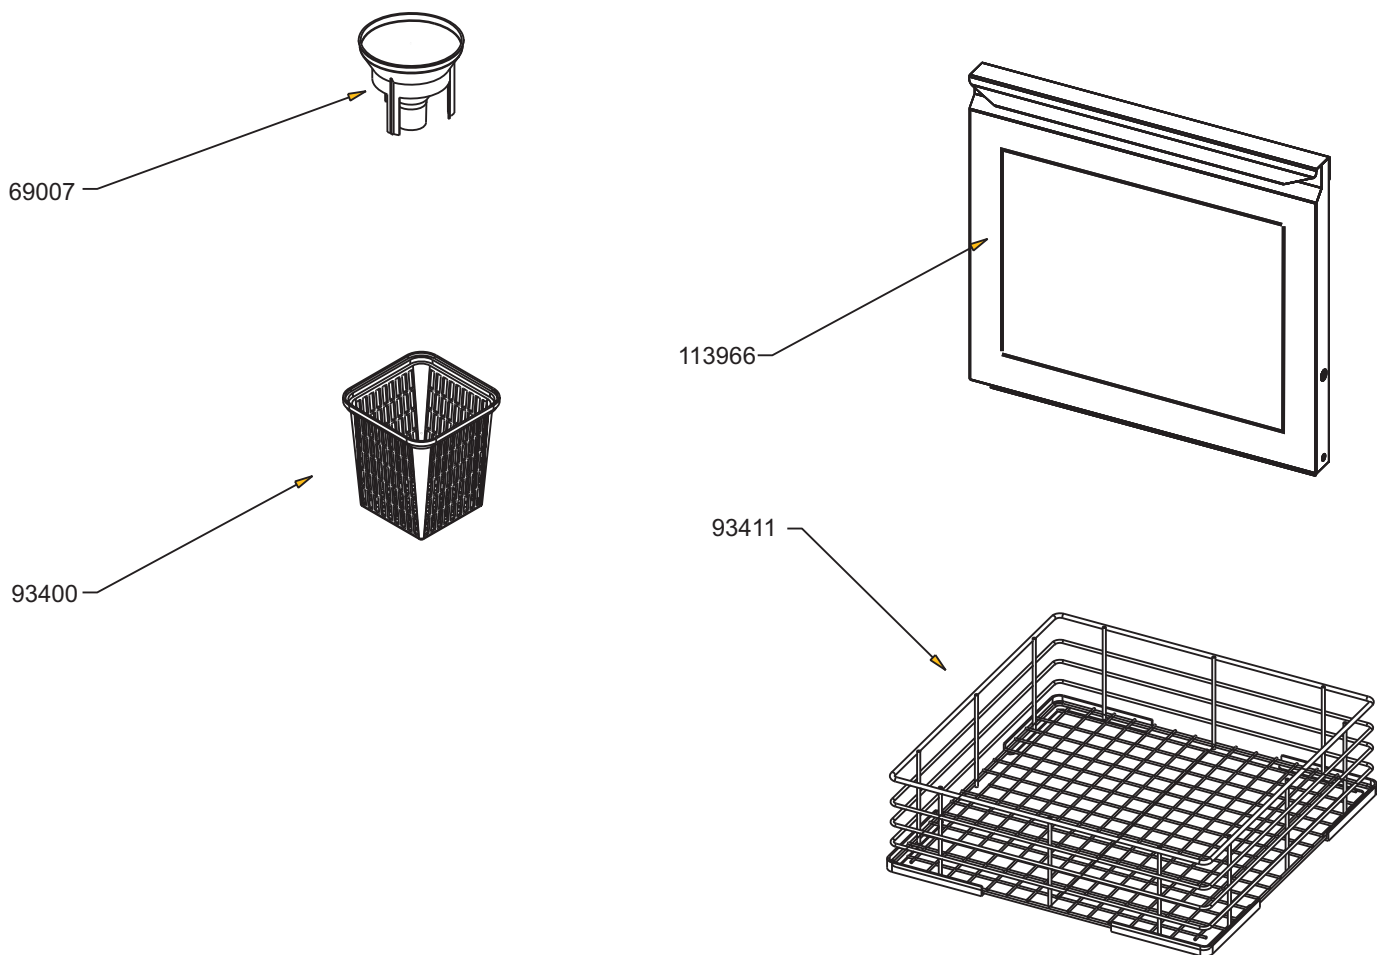

VERSIONE MECCANICA

MEC

It.	en.	fr.
gen.	generic	générique
pro.	programmed	programmée

it.	en.	fr.
vas.	tank	cuve
slc.	safety	sécurité

TUBI/HOSE/TUYAU/SCHLAUCH			
TYPE	CODE	N.POS.	Qt./Mt.
Gw	758975183	111580	5
Nt	758975181	111513	5
B	758975033	109144	5
Nd	758975036	109178	5
Np	758975035	109177	5
Wt	758975034	109176	5