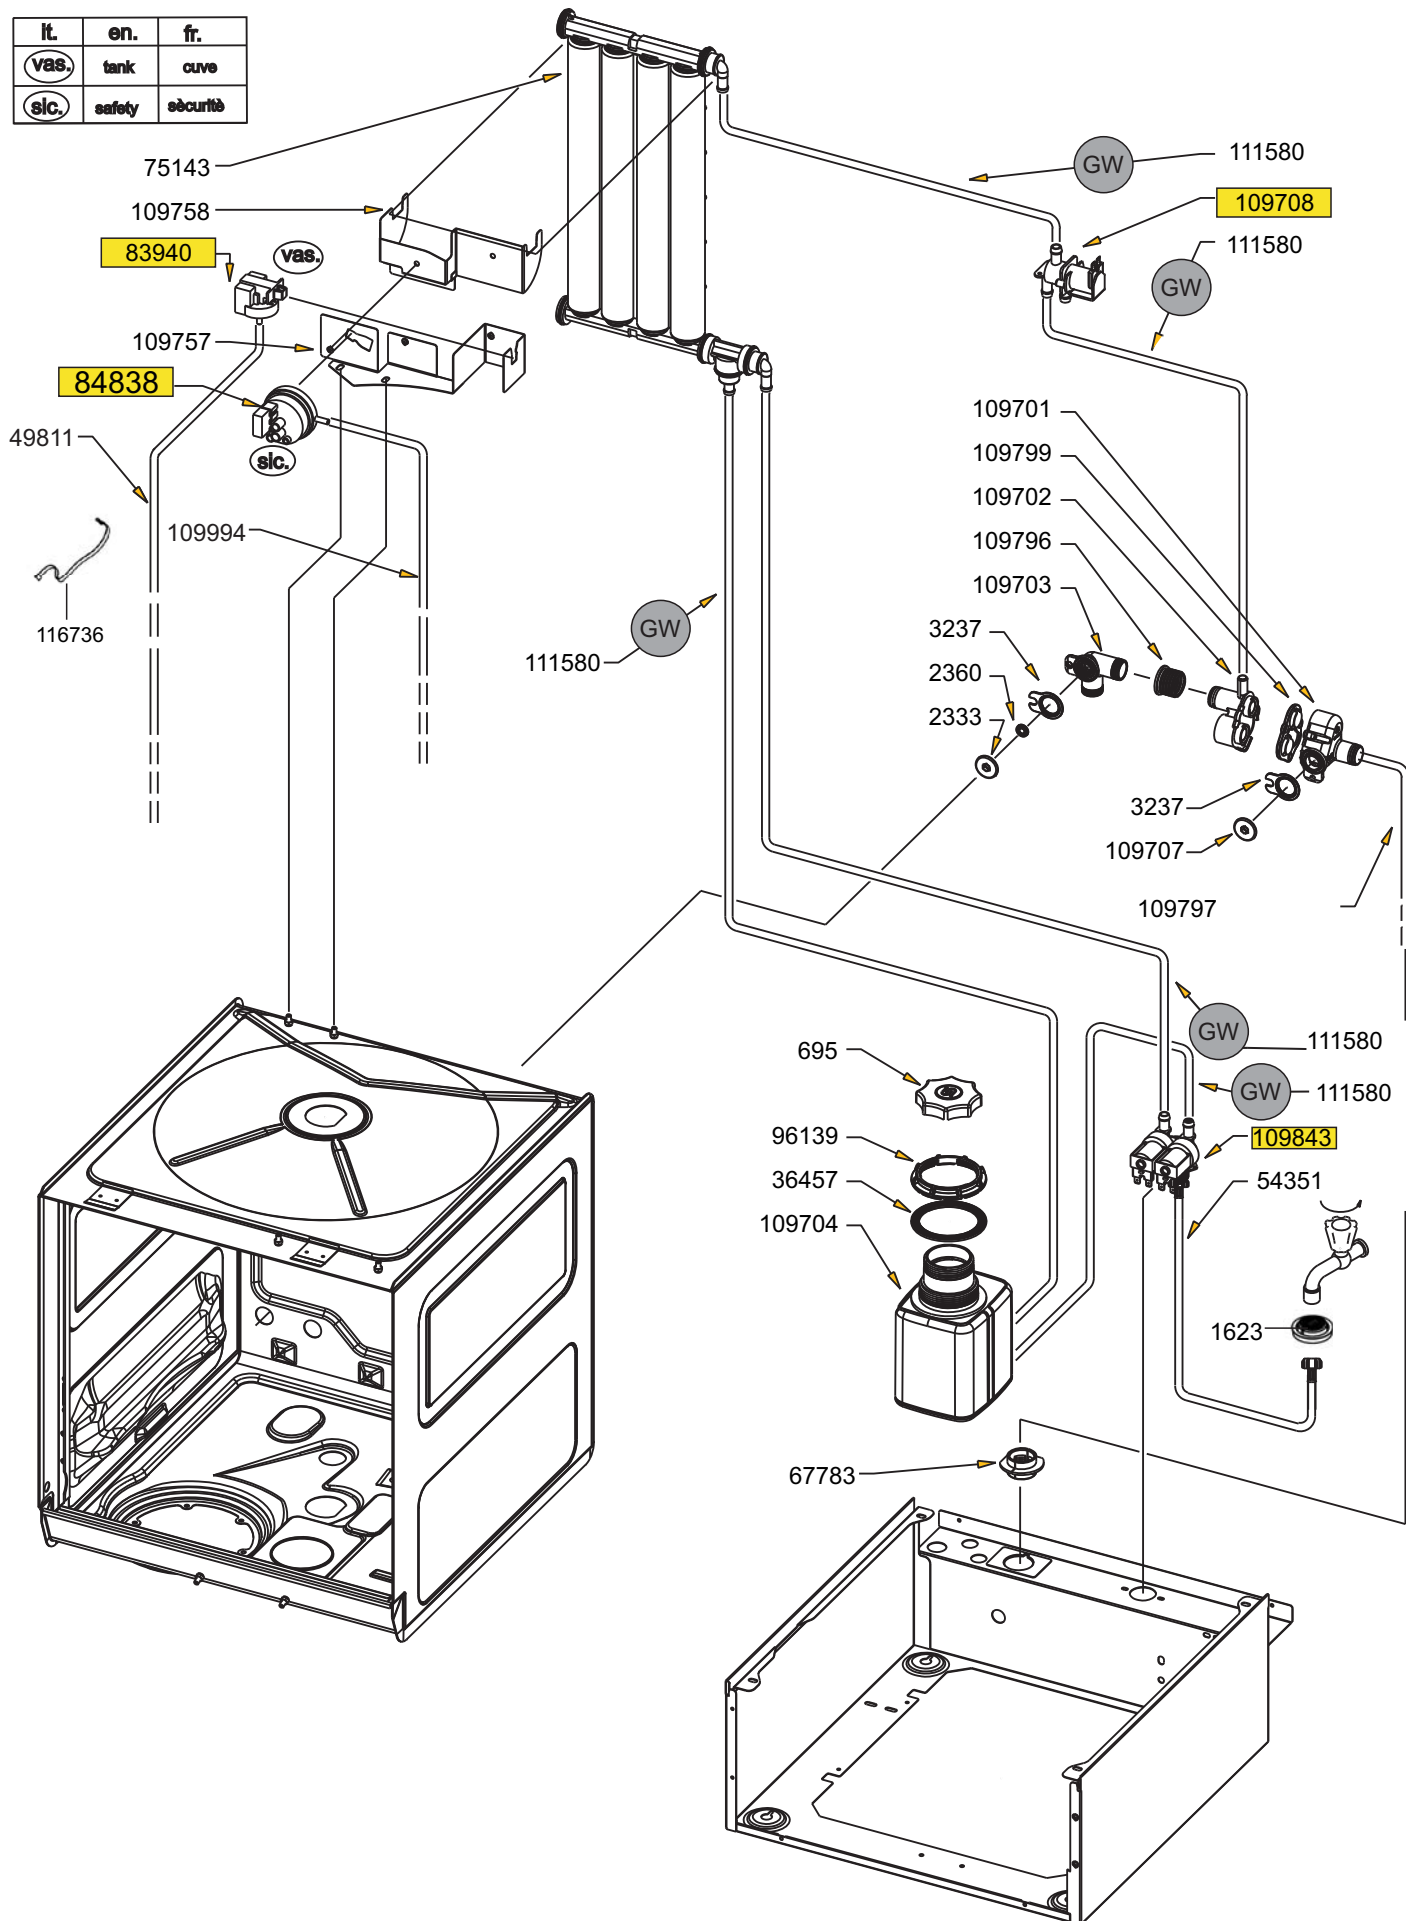

RICAMBI CONSIGLIATI

RECOMMENDED PARTS

PIECES DE RECHANGE
RECOMMANDEES

EMPFOHLENE ERSATZEILE

PORTA VECCHIA

109674

PORTA NUOVA

114374

VERSIONE MECCANICA

MEC

It.	en.	fr.
gen.	generic	générique
pro.	programmed	programmée

it.	en.	fr.
vas.	tank	cuve
slc.	safety	sécurité

TUBI/HOSE/TUYAU/SCHLAUCH			
TYPE	CODE	N.POS.	Qt./Mt.
Gw	758975183	111580	5
Nt	758975181	111513	5
B	758975033	109144	5
Nd	758975036	109178	5
Np	758975035	109177	5
Wt	758975034	109176	5