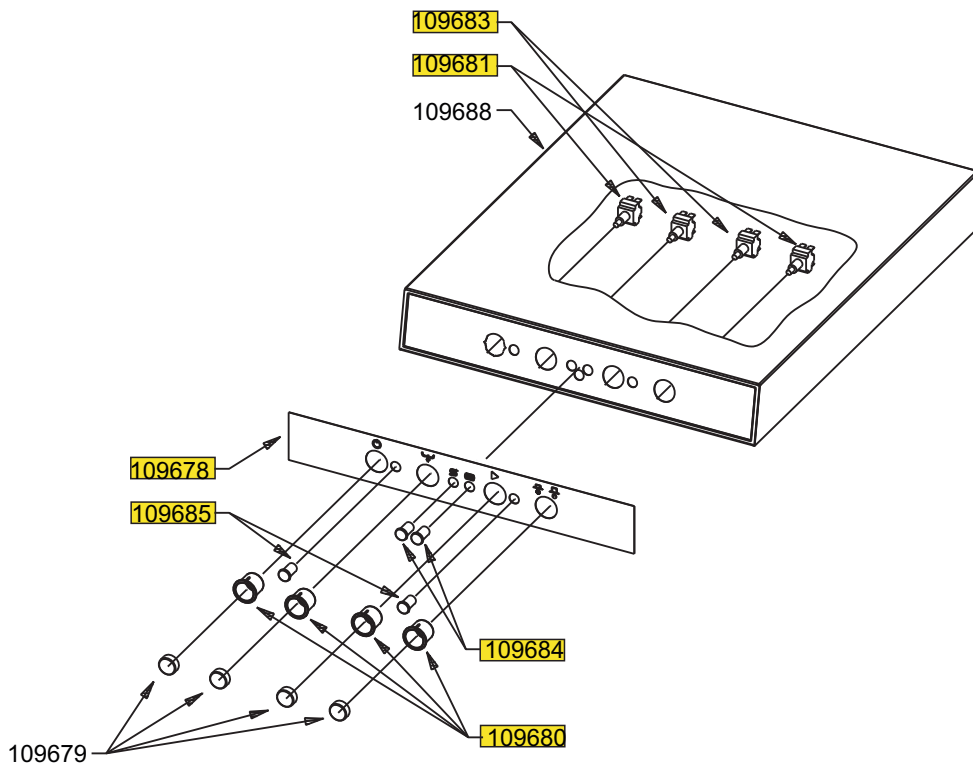

RICAMBI CONSIGLIATI

RECOMMENDED PARTS

PIECES DE RECHANGE
RECOMMANDEES

EMPFOHLENE ERSATZEILE

PORTA VECCHIA

109674

PORTA NUOVA

114374

VERSIONE MECCANICA

MEC

It.	en.	fr.
gen.	generic	générique
pro.	programmed	programmée

it.	en.	fr.
vas.	tank	cuve
slc.	safety	sécurité

TUBI/HOSE/TUYAU/SCHLAUCH			
TYPE	CODE	N.POS.	Qt./Mt.
Gw	758975183	111580	5
Nt	758975181	111513	5
B	758975033	109144	5
Nd	758975036	109178	5
Np	758975035	109177	5
Wt	758975034	109176	5