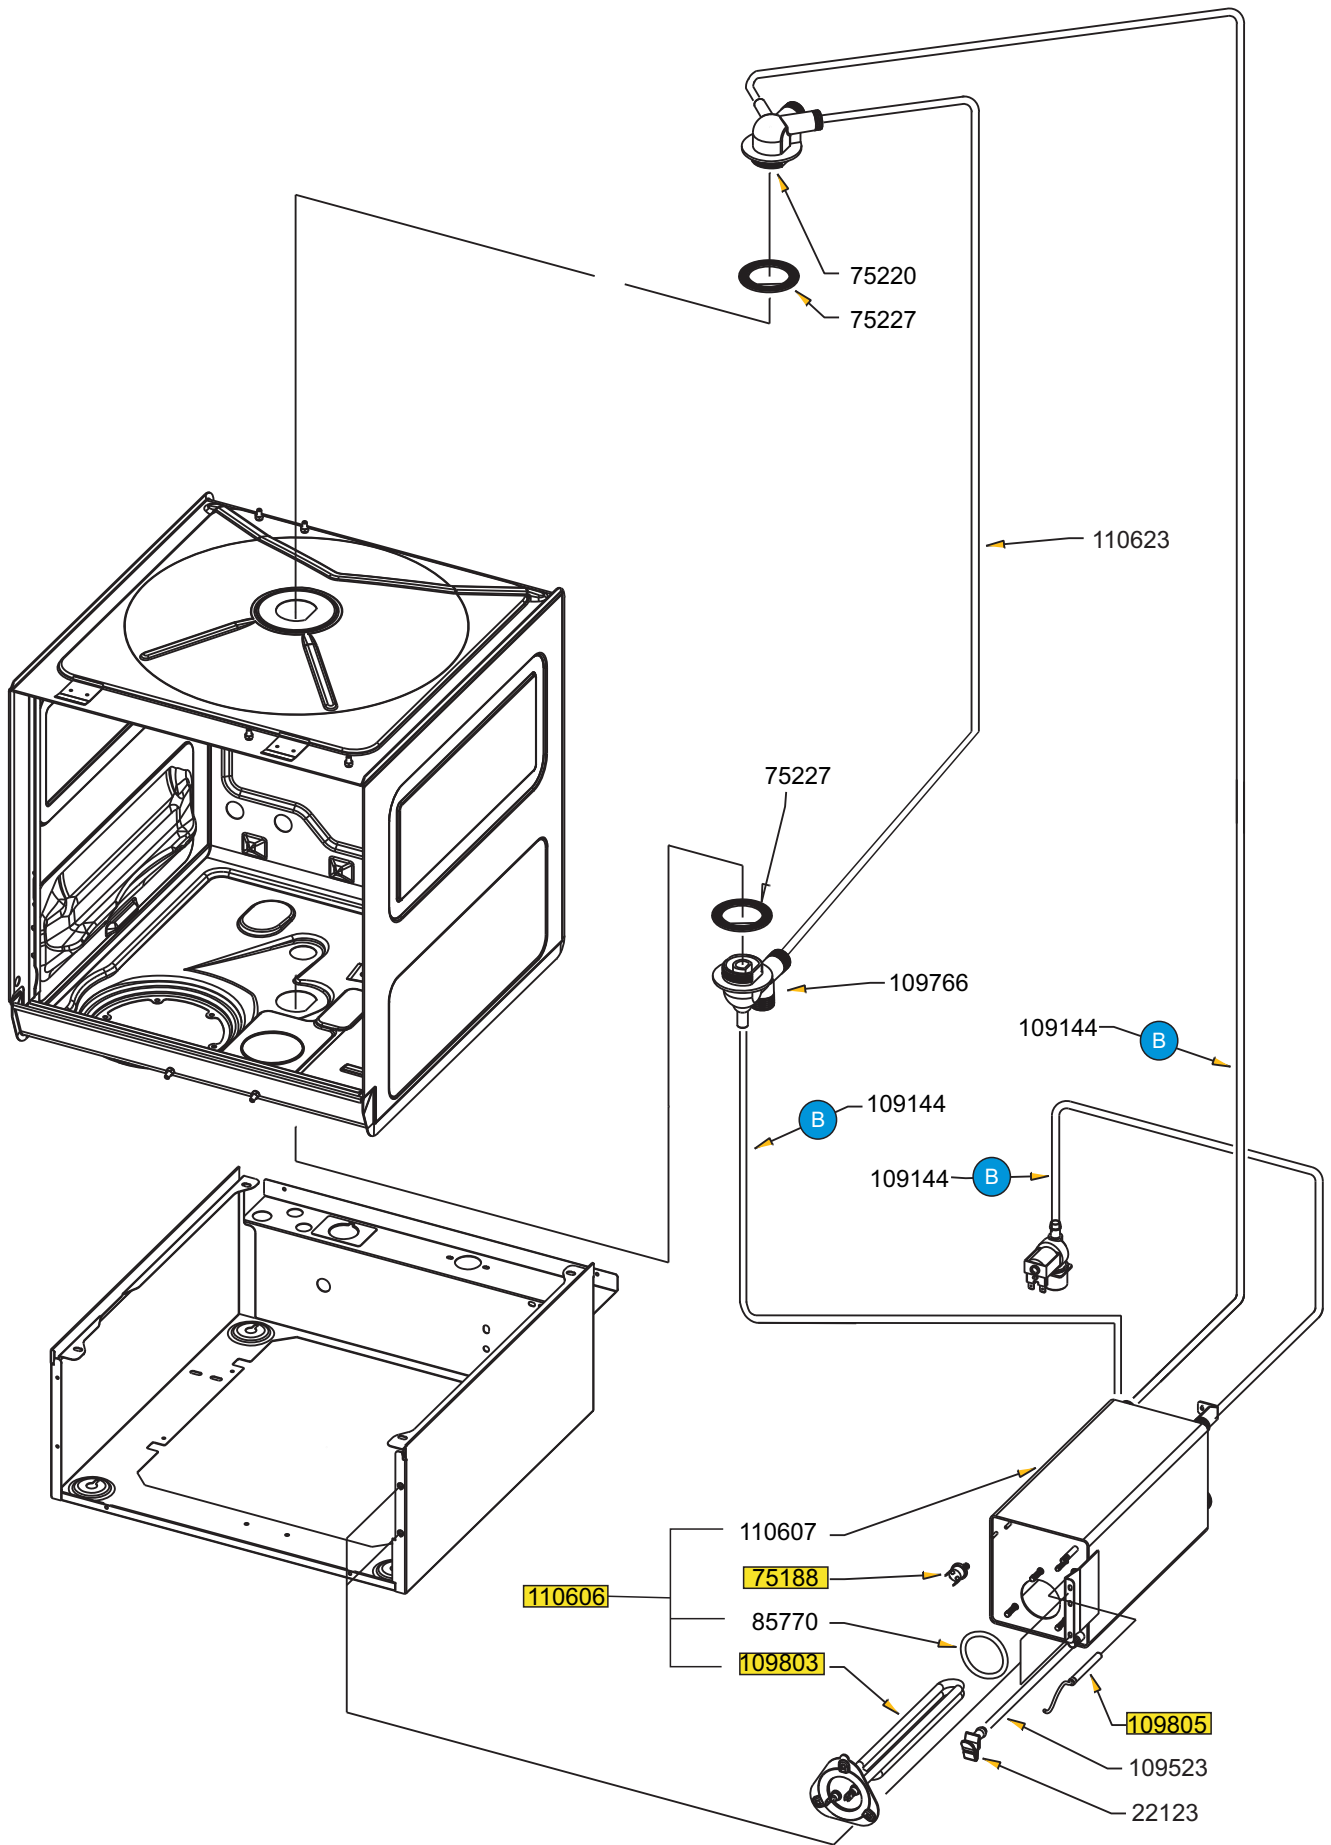

RICAMBI CONSIGLIATI

RECOMMENDED PARTS

PIECES DE RECHANGE
RECOMMANDEES

EMPFOHLENE ERSATZEILE

PORTA VECCHIA

109674

PORTA NUOVA

114374

VERSIONE MECCANICA

MEC

It.	en.	fr.
gen.	generic	générique
pro.	programmed	programmée

it.	en.	fr.
vas.	tank	cuve
slc.	safety	sécurité

TUBI/HOSE/TUYAU/SCHLAUCH			
TYPE	CODE	N.POS.	Qt./Mt.
Gw	758975183	111580	5
Nt	758975181	111513	5
B	758975033	109144	5
Nd	758975036	109178	5
Np	758975035	109177	5
Wt	758975034	109176	5