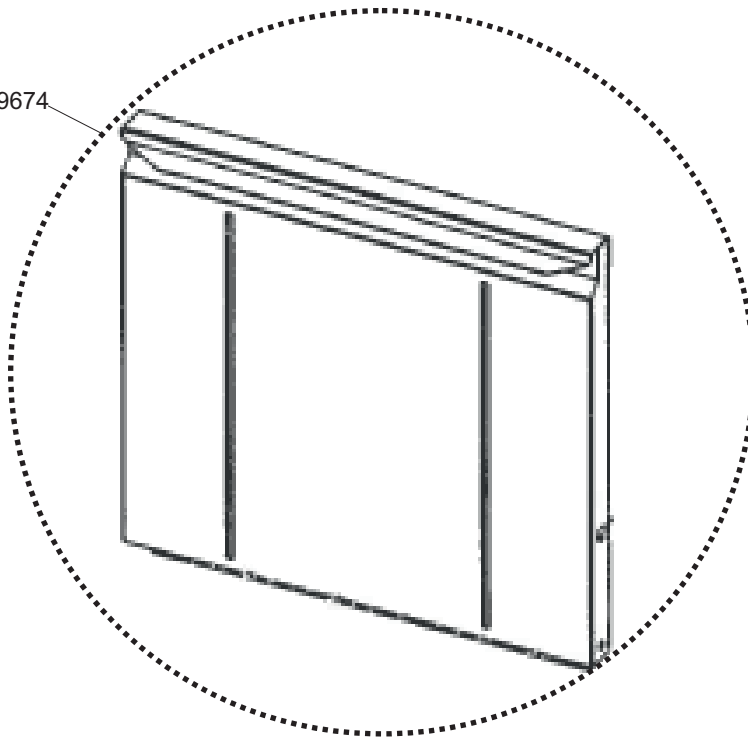

RICAMBI CONSIGLIATI

RECOMMENDED PARTS

PIECES DE RECHANGE
RECOMMANDEES

EMPFOHLENE ERSATZEILE

PORTA VECCHIA

109674

PORTA NUOVA

114374

VERSIONE MECCANICA

MEC

It.	en.	fr.
gen.	generic	générique
pro.	programmed	programmée

it.	en.	fr.
vas.	tank	cuve
slc.	safety	sécurité

TUBI/HOSE/TUYAU/SCHLAUCH			
TYPE	CODE	N.POS.	Qt./Mt.
Gw	758975183	111580	5
Nt	758975181	111513	5
B	758975033	109144	5
Nd	758975036	109178	5
Np	758975035	109177	5
Wt	758975034	109176	5