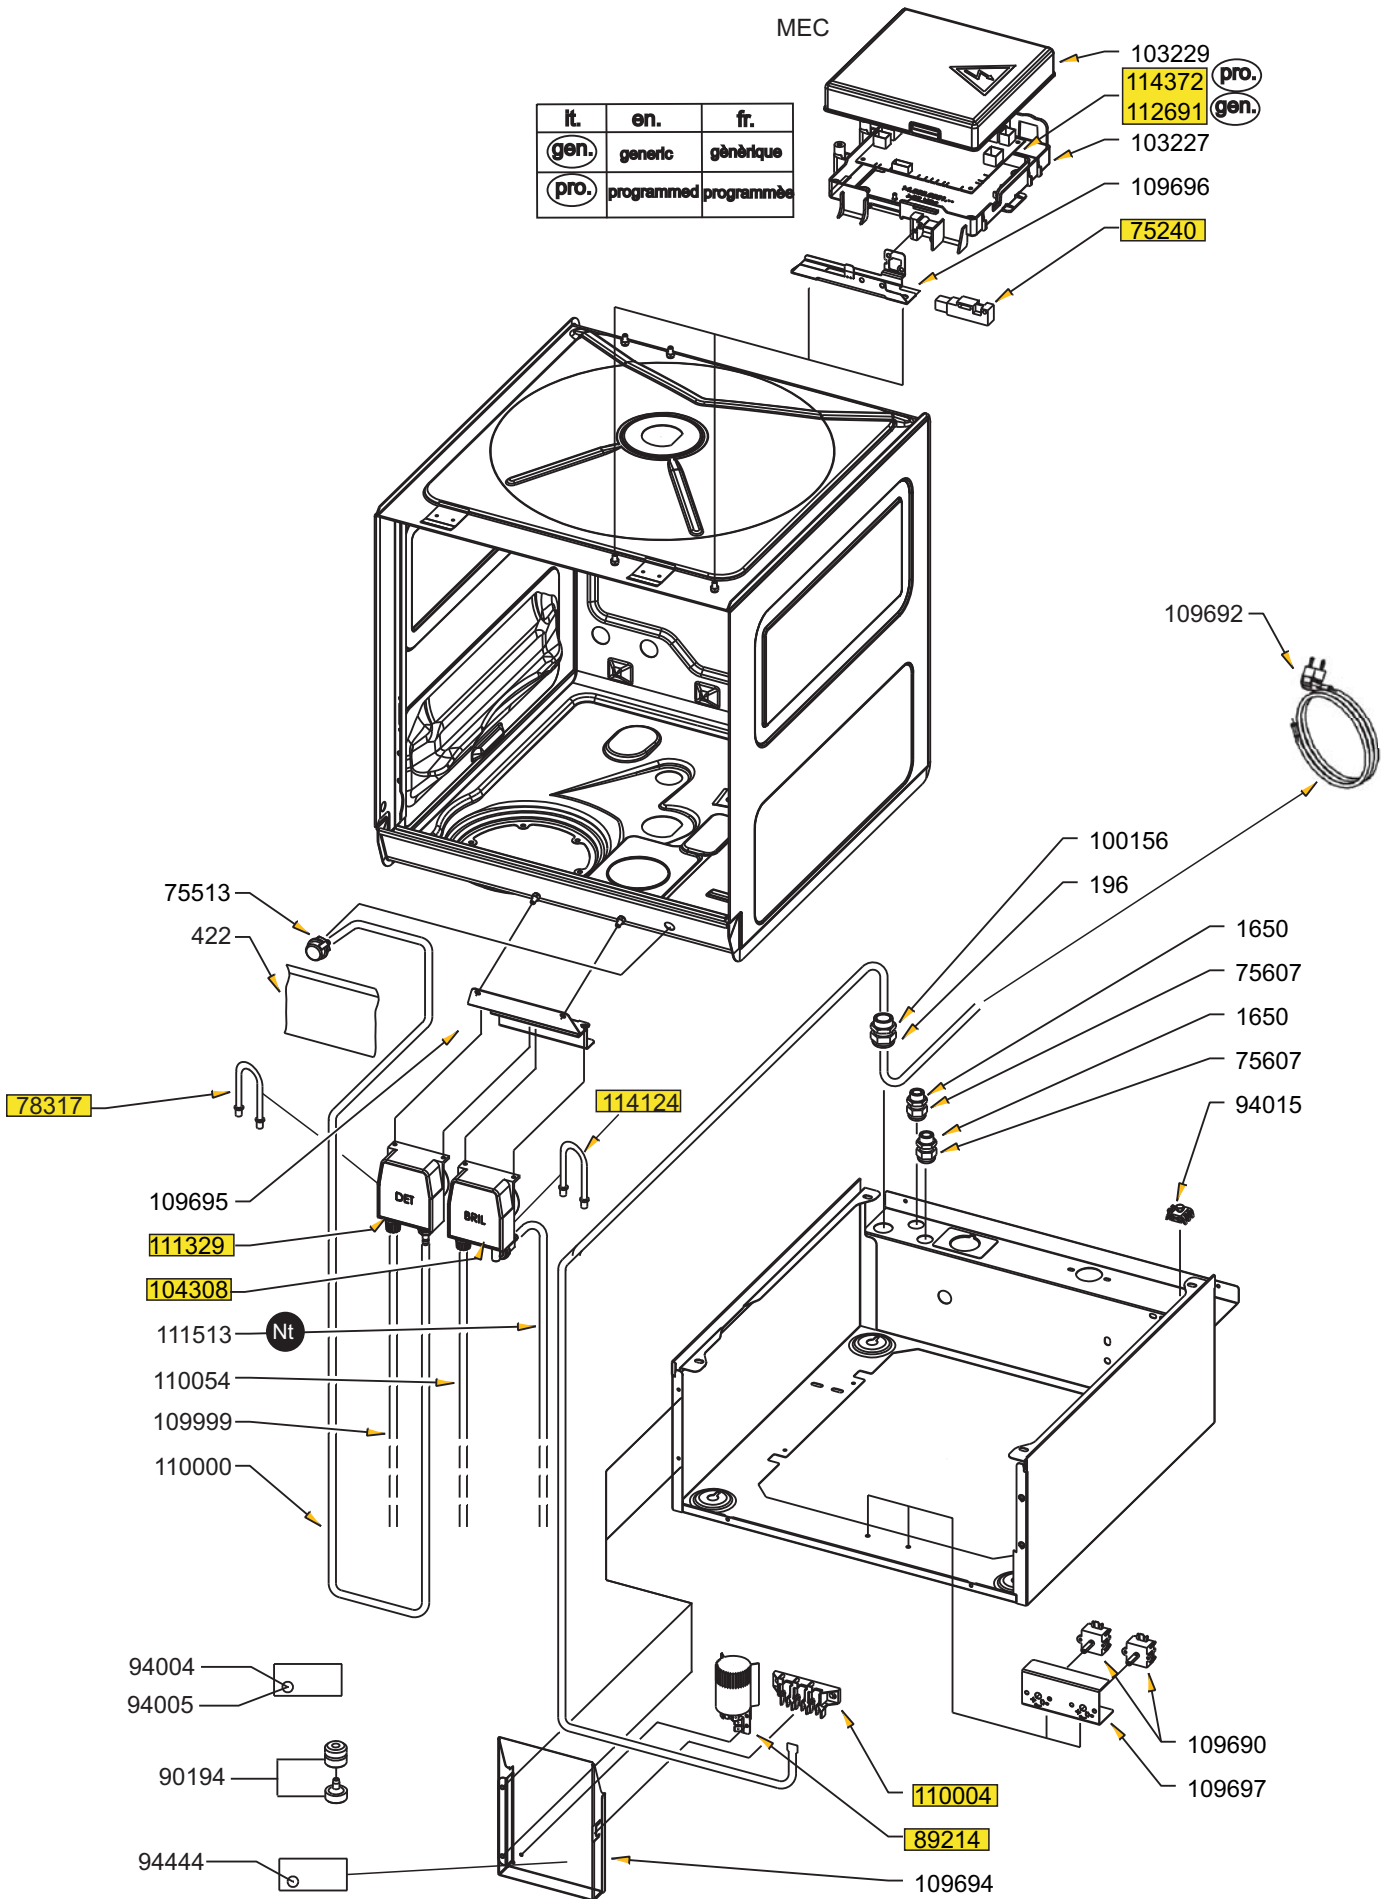

RICAMBI CONSIGLIATI

RECOMMENDED PARTS

PIECES DE RECHANGE
RECOMMANDEES

EMPFOHLENE ERSATZEILE

PORTA VECCHIA

109674

PORTA NUOVA

114374

VERSIONE MECCANICA

MEC

It.	en.	fr.
gen.	generic	générique
pro.	programmed	programmée

it.	en.	fr.
vas.	tank	cuve
slc.	safety	sécurité

TUBI/HOSE/TUYAU/SCHLAUCH			
TYPE	CODE	N.POS.	Qt./Mt.
Gw	758975183	111580	5
Nt	758975181	111513	5
B	758975033	109144	5
Nd	758975036	109178	5
Np	758975035	109177	5
Wt	758975034	109176	5