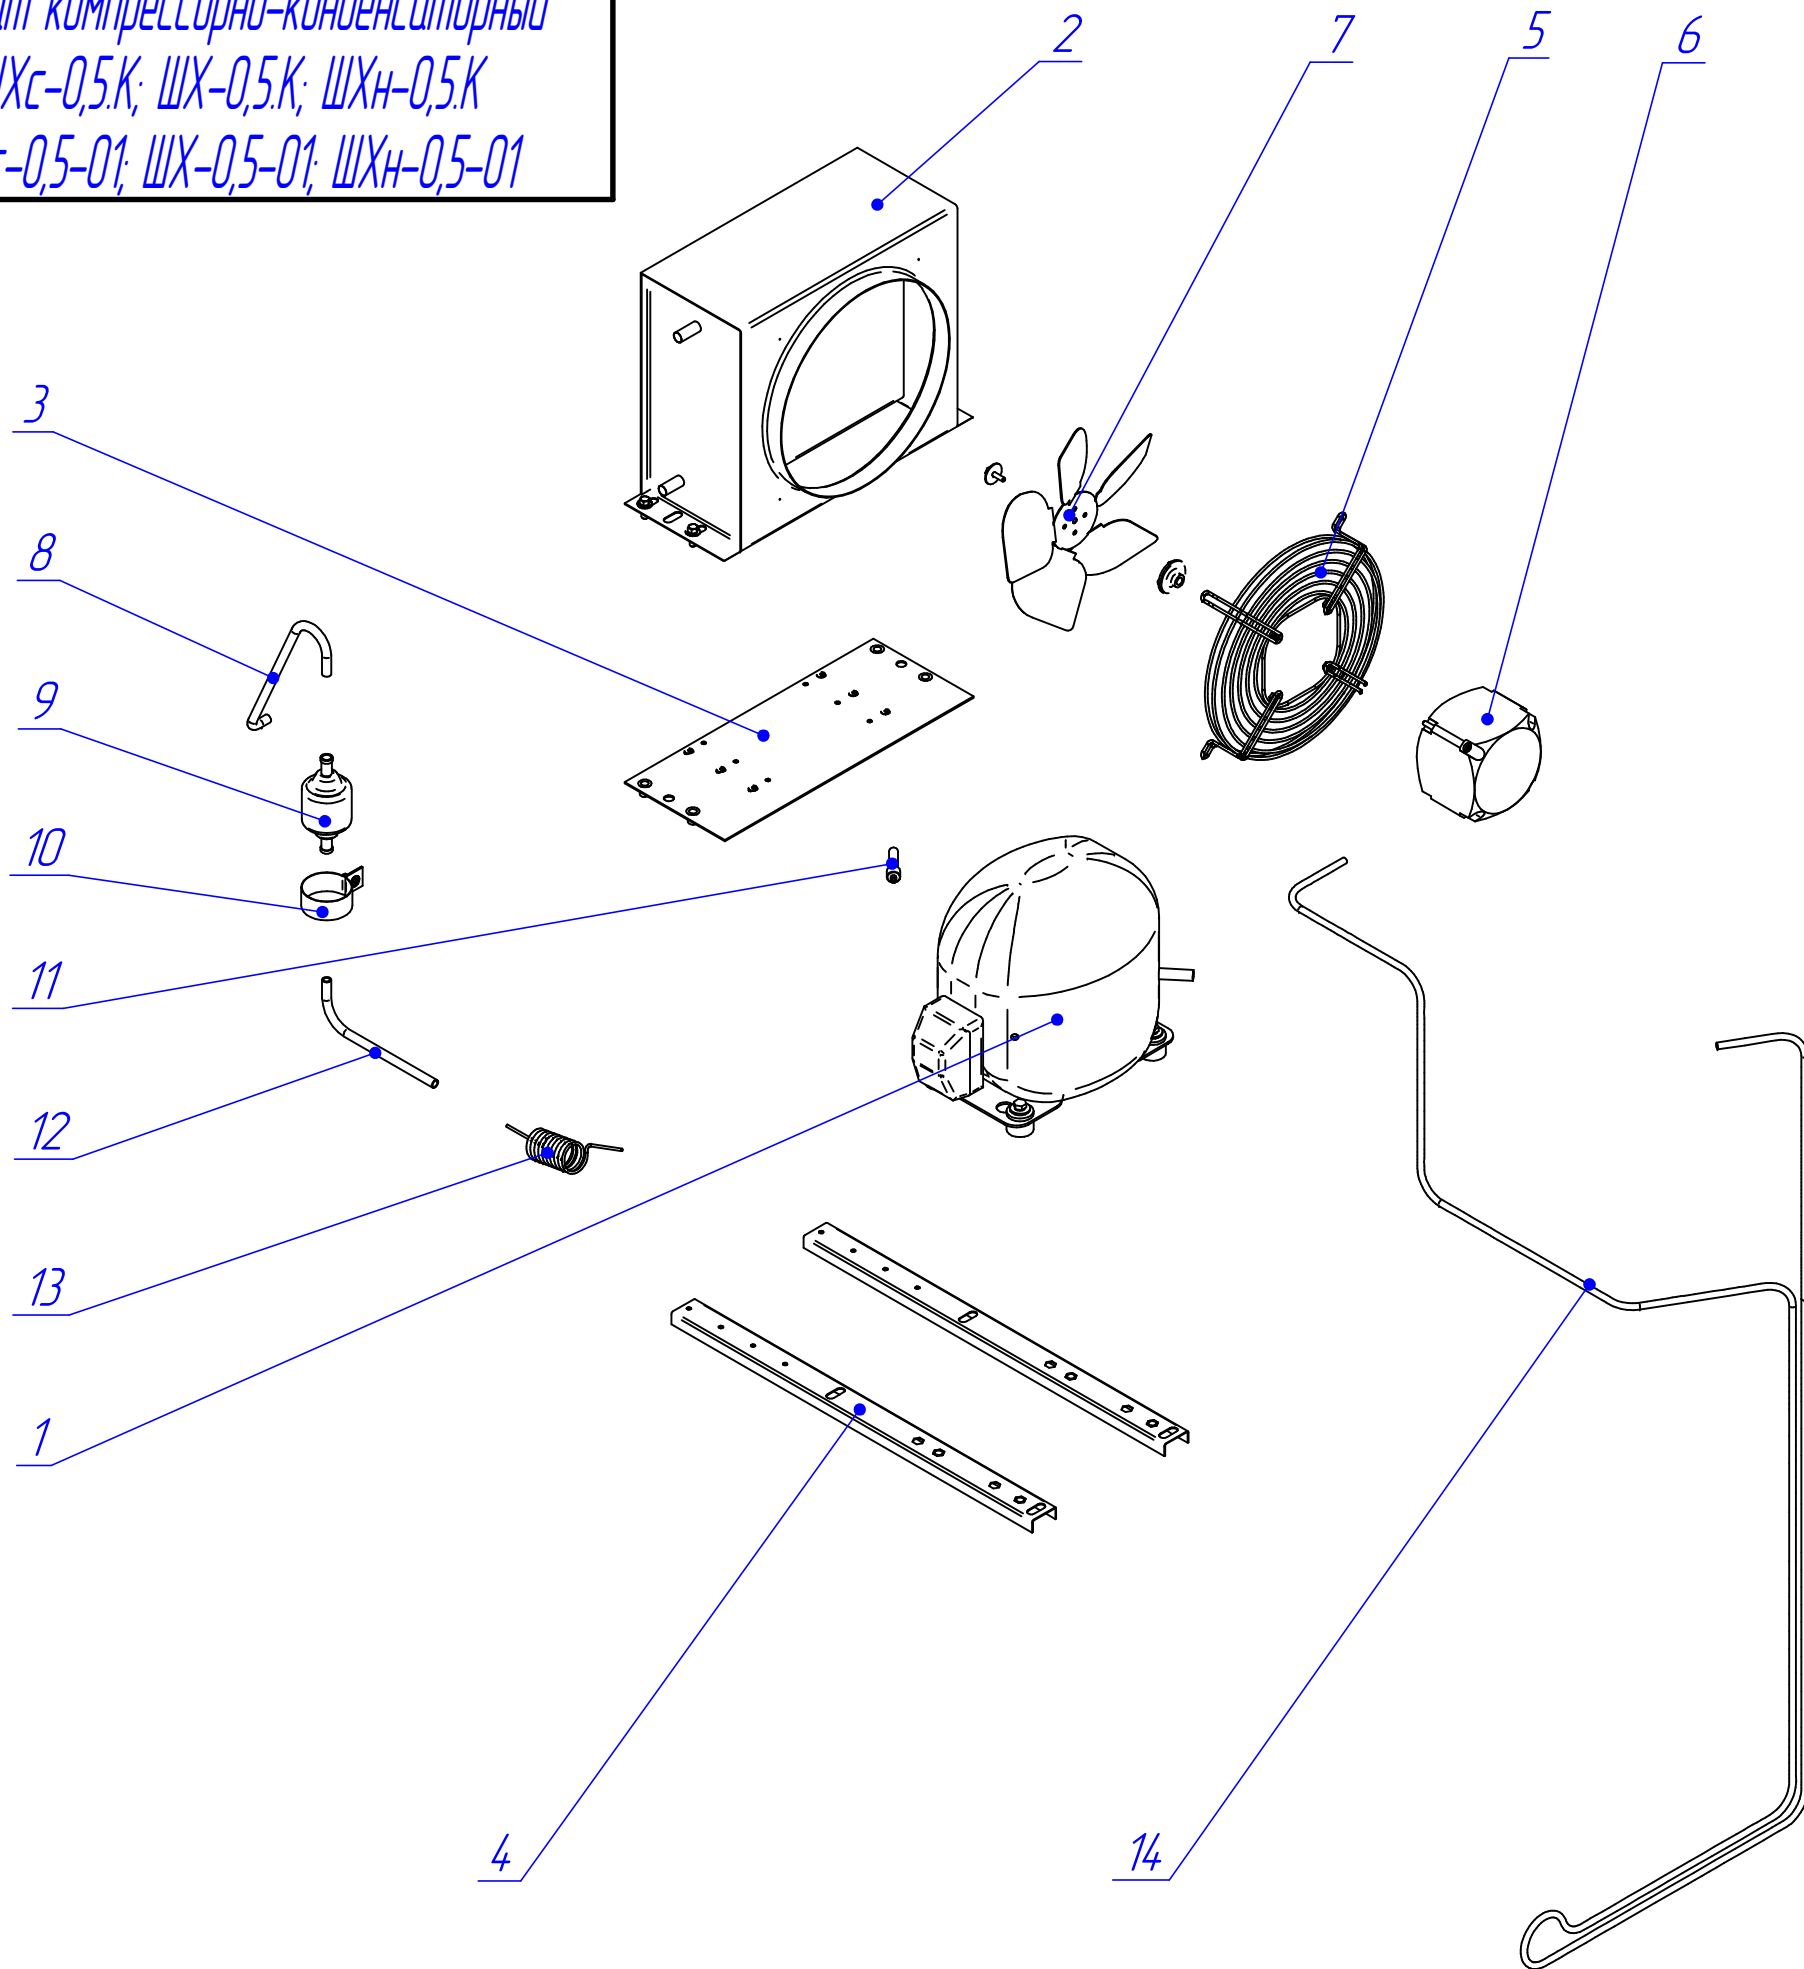

# ШХ-0,5.К.001 РС

Агрегат компрессорно-конденсаторный

ШХс-0,5.К; ШХ-0,5.К; ШХн-0,5.К

ШХс-0,5-01; ШХ-0,5-01; ШХн-0,5-01

Поз.	Наименование	Код в 1С	Применяемость в изделиях ШХ	
1	Компрессор	GVM57AA	720000010118	
		FR6DL	120000046112	
		NF7MLX	120000046111	
		SC12CL	120000044908	
2	Конденсатор	SMD1F01	120000046045	
		SMD1F02	120000046046	
		SMD1F03	120000046047	
3	Пластина	600000000684	ШХс-0,5	
		600000000685	ШХ-0,5	
		600000000334	ШХн-0,5	
4	Швеллер	600000000673	все ШХ-0,5	
5	Решетка защитная	120000022699		
6	Эл. двигатель (5 Вт)	120000019449		
7	Крыльчатка А 200	120000019450		
8	Трубка ф 8 мм	600000000676		
9	Фильтр-осушитель	120000019444		
10	Хомут для фильтра	600000073470		
11	Клапан Шредера	120000019361		
12	Трубка ф 8 мм	600000000674		
13	Трубка капиллярная ф2,3хф1,07мм	L=2800мм		720001007820
		L=1800мм		720001007748
		L=2100мм		720001004525
14	Трубка ф 6мм	L=2990мм	600000000743	
			ШХс-0,5	
		L=3250мм	600000001304	

**ШХ-0,5.К.000 РС**  
**Шкафы холодильные**  
**ШХс-0,5.К; ШХ-0,5.К; ШХн-0,5.К**

Агрегат компрес с орно-конденс аторный		Код в 1С	Применяемос ть в изделиях ШХ	
Обозначение	Наименование		Модель ШХ	Хладагент
ШХ-0,5.К.001 РС	GVM57AA-03	610000000958	ШХс-0,5.К	R404a
	FR6DL-03	610000040295		
	NF7MLX-03	610000040297	ШХ-0,5.К	
	SC12CL-03	610000040294	ШХн-0,5.К	

Планка левая  
600001003562

Втулка  
120000044646

Петля дверная нижняя  
600001003658

Контроллер  
ERC 111A (120000046171) для ШХс-0,5.К  
ERC 112C (120000046172) для ШХ-0,5.К и ШХн-0,5.К

Стенка боковая  
600001006568

Уголок  
600000000411

Нога опорная  
720000005788

Планка правая  
600001003563