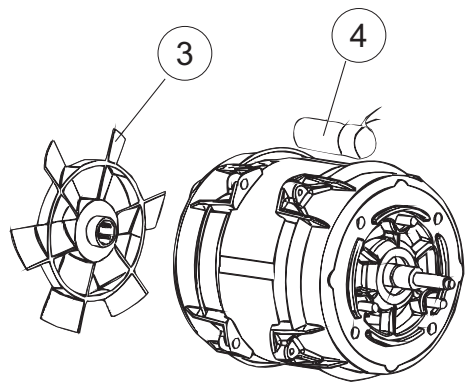

Pompa scarico (E)
Drain pump

6

(*) Ricambio consigliato.

Pagina	Posizione	Codice ricambio	Vecchio codice	Descrizione
1	1	004317		NON A LISTINO
1	2	022159		PANNELLO POSTERIORE
1	3	035113		STAFFA ASSEMBLAGGIO PANNELLI
1	4	437081	REB437081	GUARNIZIONE SPORTELLO 50/505
1	5	994012	DWS30	SERRATURA PER SPORTELLO PER LAVASTOVI-
1	6	417041	REB417041	DADO BATTUTA SPORTELLO
1	7	307003	REB307003	BATTUTA DADO ASTA SPORTELLO
1	8	029685		SPORTELLO
1	9	325066	REB325066	PIOLO SERRATURA SPORTELLO
1	10	311019	REB311019	CERNIERA PORTA D18/G25
1	11	325036	REB325036	PERNO PER CERNIERA SPORTELLO PER
1	12	304021	REB304021	ASTA TIRANTE SPORTELLO PER LAVASTOVIGLIE
1	13	035112		PANNELLO COMPONENTI ELETTRICI
1	14	012338		PANNELLO ANTERIORE
1	15	030195		PROTEZIONE INFERIORE PER ZOCCOLO PER LAVABICCHIERI
1	16	040123		BASE TELAIO LA500
1	17	461019	REB461019	PIEDINO ESAGONALE REGOLABILE PER LAVA-
1	18	480153		TAPPO
1	19	459006	REB459006	PASSACAVO D INT 9 D EST 16
1	20	459004	REB459004	PASSACAVO PER POMPA DI SCARICO
2	1	224031		PRESSOSTATO DIGITALE 560-AC-002
2	4	143235		TUBO 4x7 SILICONE TRASPARENTE CRP
2	5	220011	REB220011	MORSETTIERA
2	6	H.374339-2		CAVO MACCHINA H07RN-F 5X2.5X2.5MT
2	7	459005	REB459005	SERRACAVO
2	8	230112		RESISTENZA.V.1400W-230V.LA50
2	9	437086	REB437086	GUARNIZIONE RESISTENZA VASCA
2	10	236047	REB236047	TERMOSTATO 95°C
2	11	236052		TERMOSTATO 90°+/-3°C
2	12	456002	REB456002	guarnizione o-ring
2	13	230111		RESIST.B.4900W/230-400V
2	14	69870		PROTEZIONE RESISTENZA BOILER

(*) Ricambio consigliato.

Pagina	Posizione	Codice ricambio	Vecchio codice	Descrizione
7	9	124060		GIRANTE ELETTROPOMPA
7	10	456078		O-RING
7	11	480159		TAPPO CHIOCCIOLA POMPA(2434R)
7	12	429074		GHIERA
7	13	486242		VITE 3.5X13 TBC UNI6954(0062R)
7	14	116032		CHIOCCIOLA ELETTROPOMPA