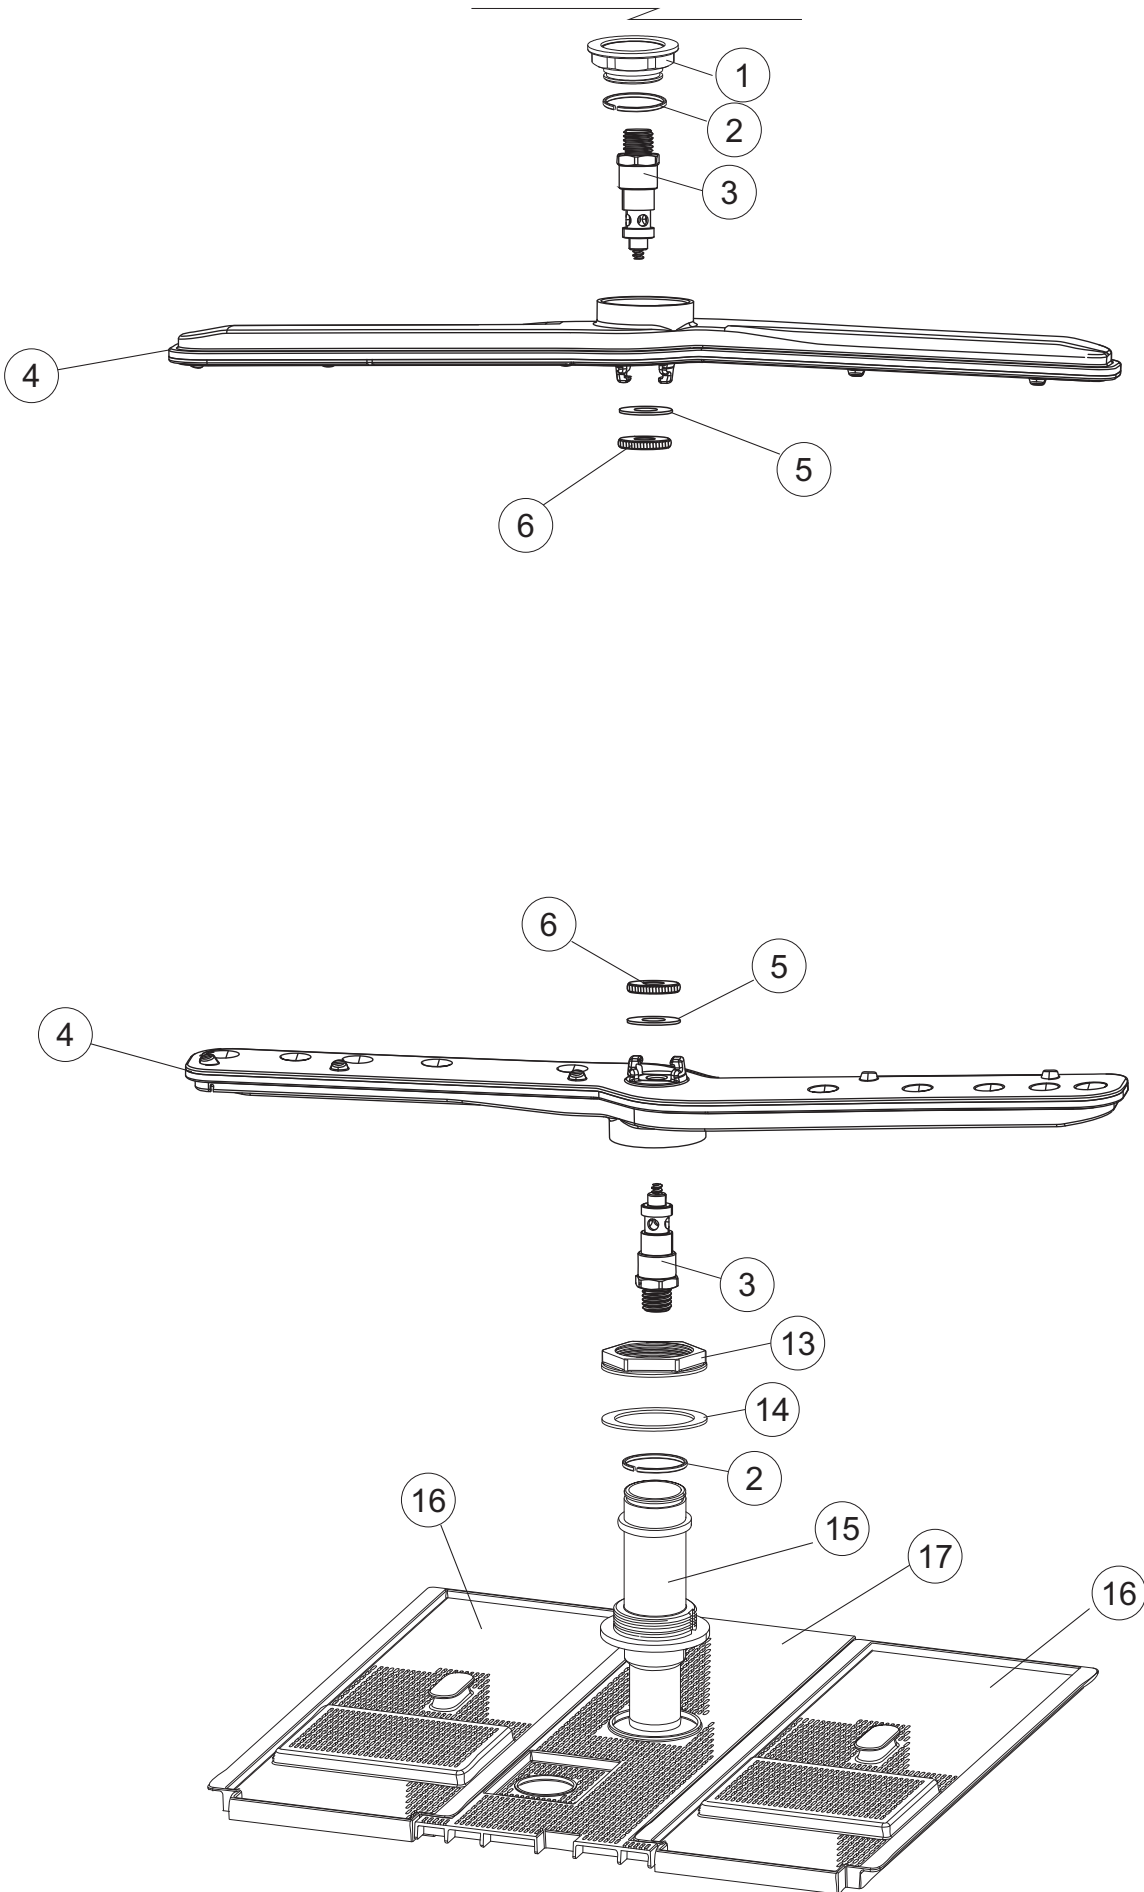

Pompa scarico (E)
Drain pump

6

(*) Ricambio consigliato.

Pagina	Posizione	Codice ricambio	Vecchio codice	Descrizione
1	1	004317		NON A LISTINO
1	2	022159		PANNELLO POSTERIORE
1	3	035113		STAFFA ASSEMBLAGGIO PANNELLI
1	4	437081	REB437081	GUARNIZIONE SPORTELLO 50/505
1	5	994012	DWS30	SERRATURA PER SPORTELLO PER LAVASTOVI-
1	6	417041	REB417041	DADO BATTUTA SPORTELLO
1	7	307003	REB307003	BATTUTA DADO ASTA SPORTELLO
1	8	029685		SPORTELLO
1	9	325066	REB325066	PIOLO SERRATURA SPORTELLO
1	10	311019	REB311019	CERNIERA PORTA D18/G25
1	11	325036	REB325036	PERNO PER CERNIERA SPORTELLO PER
1	12	304021	REB304021	ASTA TIRANTE SPORTELLO PER LAVASTOVIGLIE
1	13	035112		PANNELLO COMPONENTI ELETTRICI
1	14	012338		PANNELLO ANTERIORE
1	15	030195		PROTEZIONE INFERIORE PER ZOCCOLO PER LAVABICCHIERI
1	16	040123		BASE TELAIO LA500
1	17	461019	REB461019	PIEDINO ESAGONALE REGOLABILE PER LAVA-
1	18	480153		TAPPO
1	19	459006	REB459006	PASSACAVO D INT 9 D EST 16
1	20	459004	REB459004	PASSACAVO PER POMPA DI SCARICO
2	1	224031		PRESSOSTATO DIGITALE 560-AC-002
2	4	143235		TUBO 4x7 SILICONE TRASPARENTE CRP
2	5	220011	REB220011	MORSETTIERA
2	6	H.374339-2		CAVO MACCHINA H07RN-F 5X2.5X2.5MT
2	7	459005	REB459005	SERRACAVO
2	8	230112		RESISTENZA.V.1400W-230V.LA50
2	9	437086	REB437086	GUARNIZIONE RESISTENZA VASCA
2	10	236047	REB236047	TERMOSTATO 95°C
2	11	236052		TERMOSTATO 90°+/-3°C
2	12	456002	REB456002	guarnizione o-ring
2	13	230111		RESIST.B.4900W/230-400V
2	14	69870		PROTEZIONE RESISTENZA BOILER