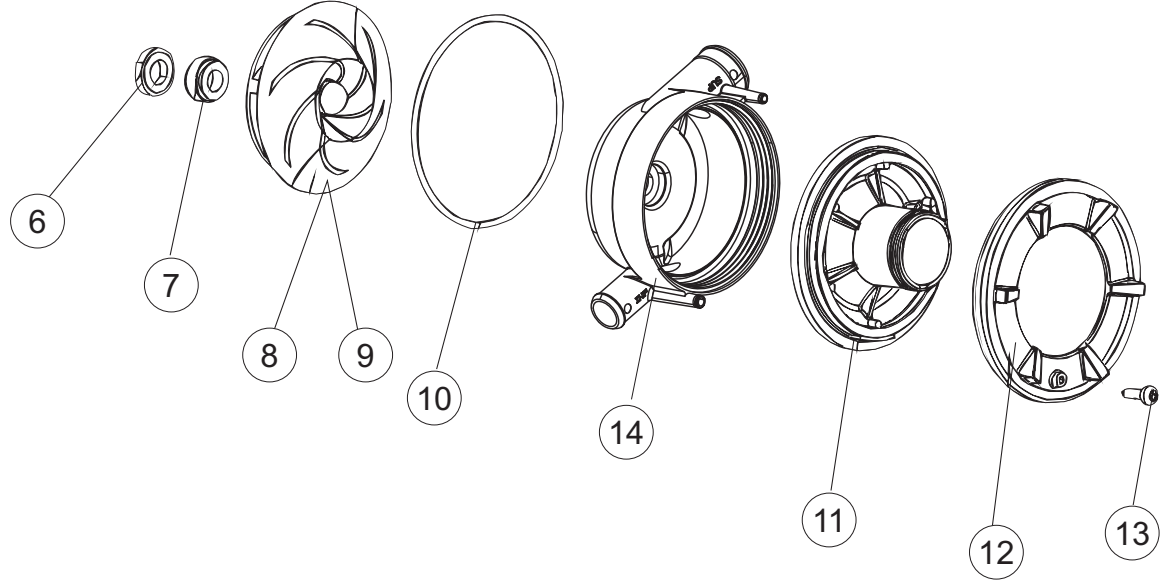

(*) Ricambio consigliato.

Pagina	Posizione	Codice ricambio	Vecchio codice	Descrizione
1	1	004317		NON A LISTINO
1	2	022159		PANNELLO POSTERIORE
1	3	035113		STAFFA ASSEMBLAGGIO PANNELLI
1	4	437081	REB437081	GUARNIZIONE SPORTELLO 50/505
1	5	994012	DWS30	SERRATURA PER SPORTELLO PER LAVASTOVI-
1	6	417041	REB417041	DADO BATTUTA SPORTELLO
1	7	307003	REB307003	BATTUTA DADO ASTA SPORTELLO
1	8	029685		SPORTELLO
1	9	325066	REB325066	PIOLO SERRATURA SPORTELLO
1	10	311019	REB311019	CERNIERA PORTA D18/G25
1	11	325036	REB325036	PERNO PER CERNIERA SPORTELLO PER
1	12	304021	REB304021	ASTA TIRANTE SPORTELLO PER LAVASTOVIGLIE
1	13	035112		PANNELLO COMPONENTI ELETTRICI
1	14	012338		PANNELLO ANTERIORE
1	15	030195		PROTEZIONE INFERIORE PER ZOCCOLO PER LAVABICCHIERI
1	16	040123		BASE TELAIO LA500
1	17	461019	REB461019	PIEDINO ESAGONALE REGOLABILE PER LAVA-
1	18	480153		TAPPO
1	19	459006	REB459006	PASSACAVO D INT 9 D EST 16
1	20	459004	REB459004	PASSACAVO PER POMPA DI SCARICO
2	1	224031		PRESSOSTATO DIGITALE 560-AC-002
2	4	143235		TUBO 4x7 SILICONE TRASPARENTE CRP
2	5	220011	REB220011	MORSETTIERA
2	6	H.374339-2		CAVO MACCHINA H07RN-F 5X2.5X2.5MT
2	7	459005	REB459005	SERRACAVO
2	8	230112		RESISTENZA.V.1400W-230V.LA50
2	9	437086	REB437086	GUARNIZIONE RESISTENZA VASCA
2	10	236047	REB236047	TERMOSTATO 95°C
2	11	236052		TERMOSTATO 90°+/-3°C
2	12	456002	REB456002	guarnizione o-ring
2	13	230111		RESIST.B.4900W/230-400V
2	14	69870		PROTEZIONE RESISTENZA BOILER