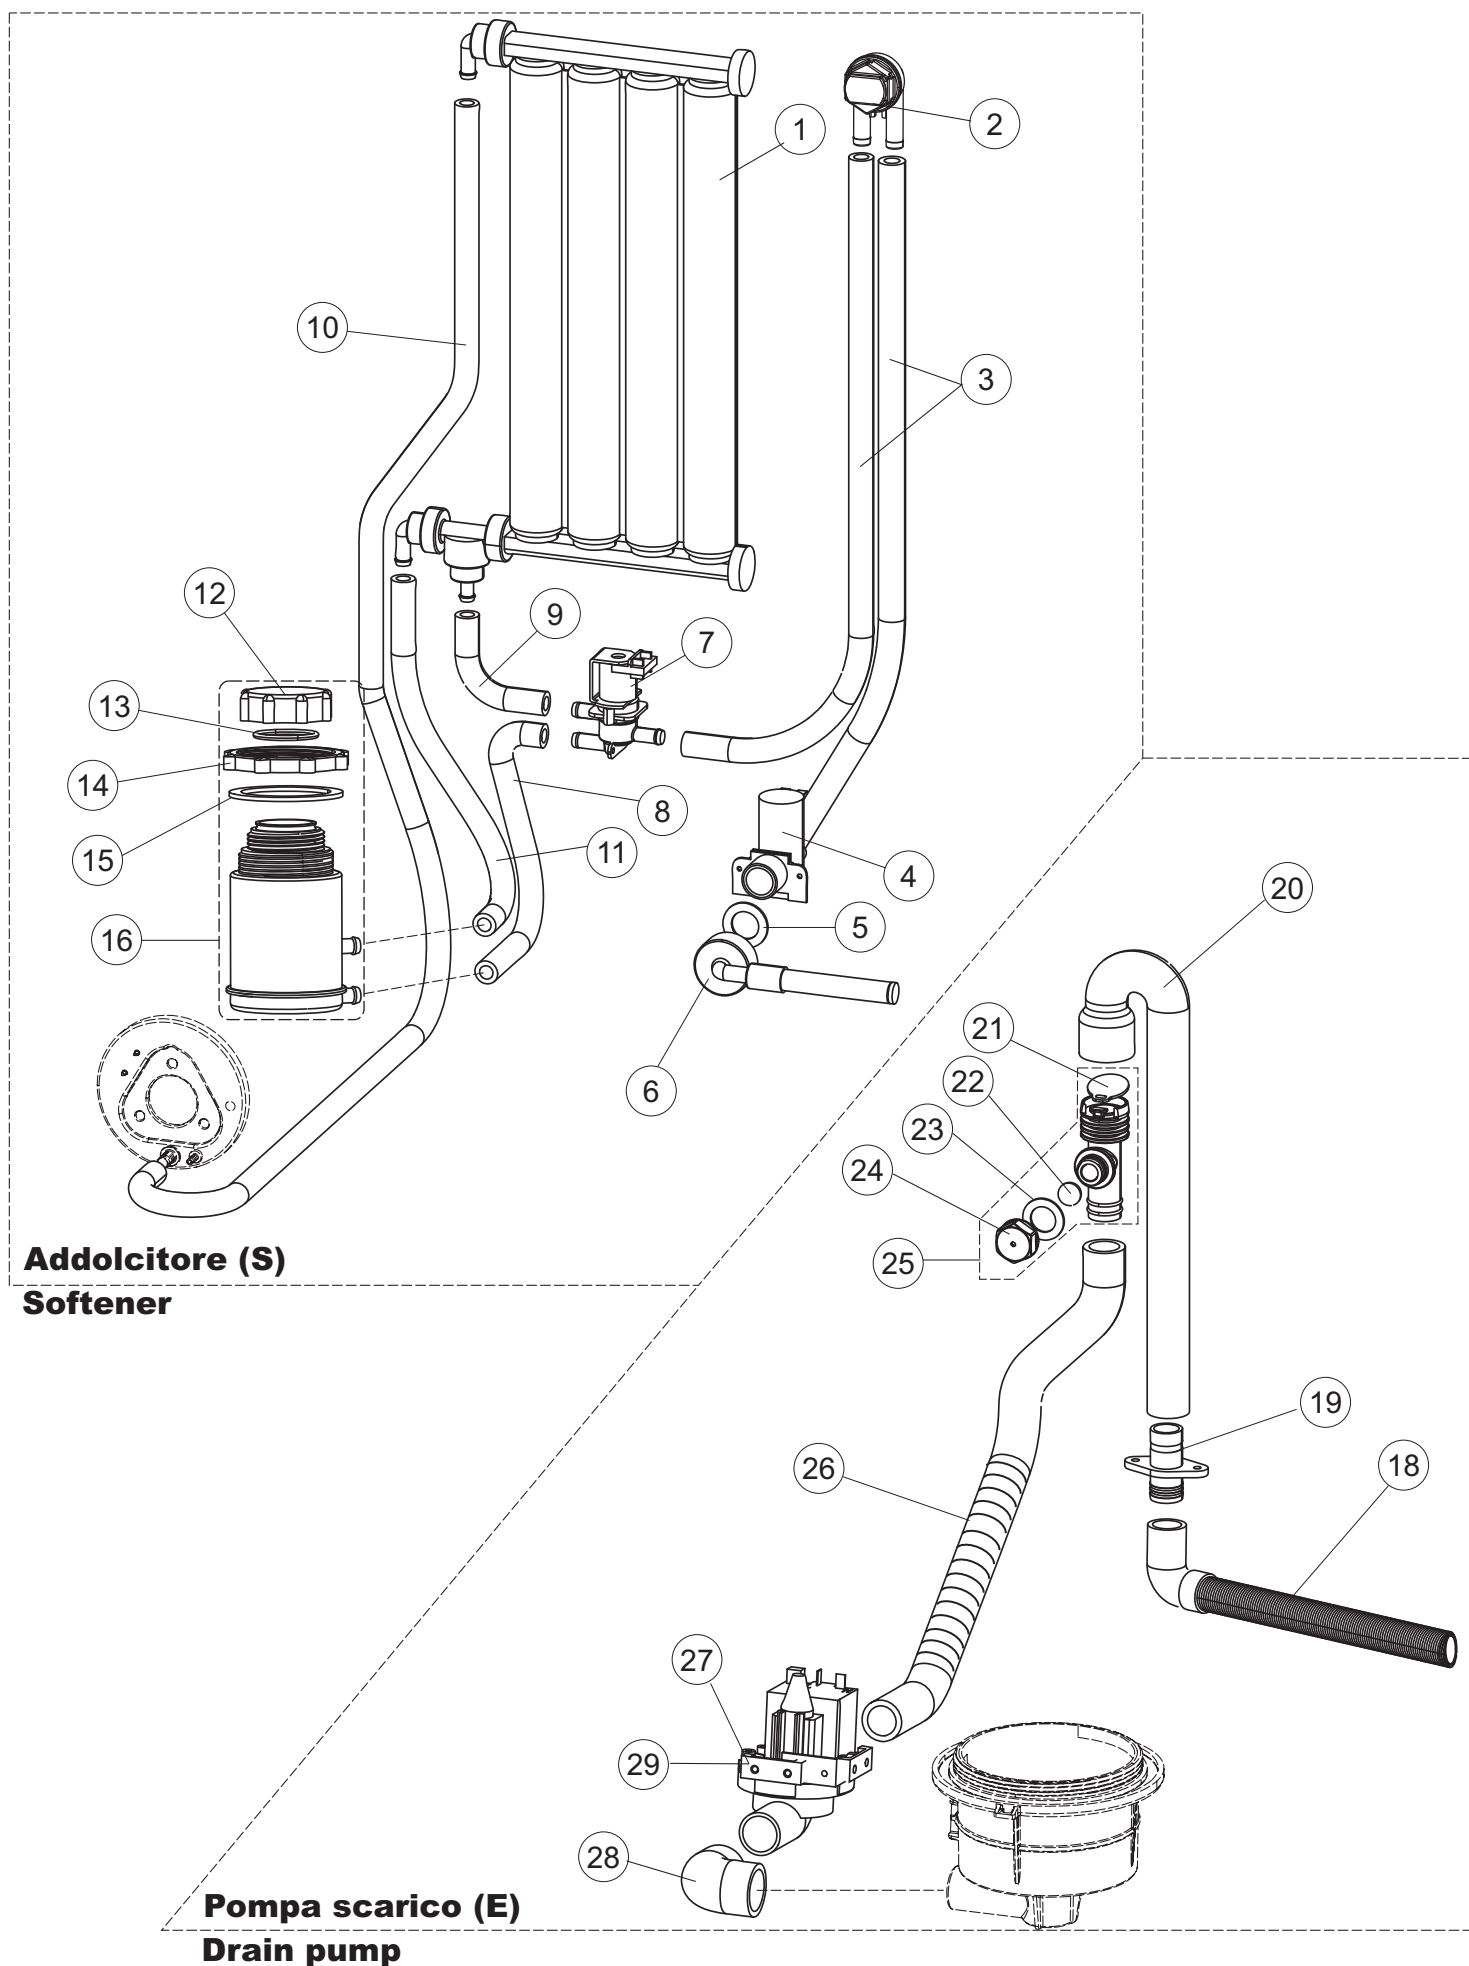

Addolcitore (S)
Softener

Pompa scarico (E)
Drain pump