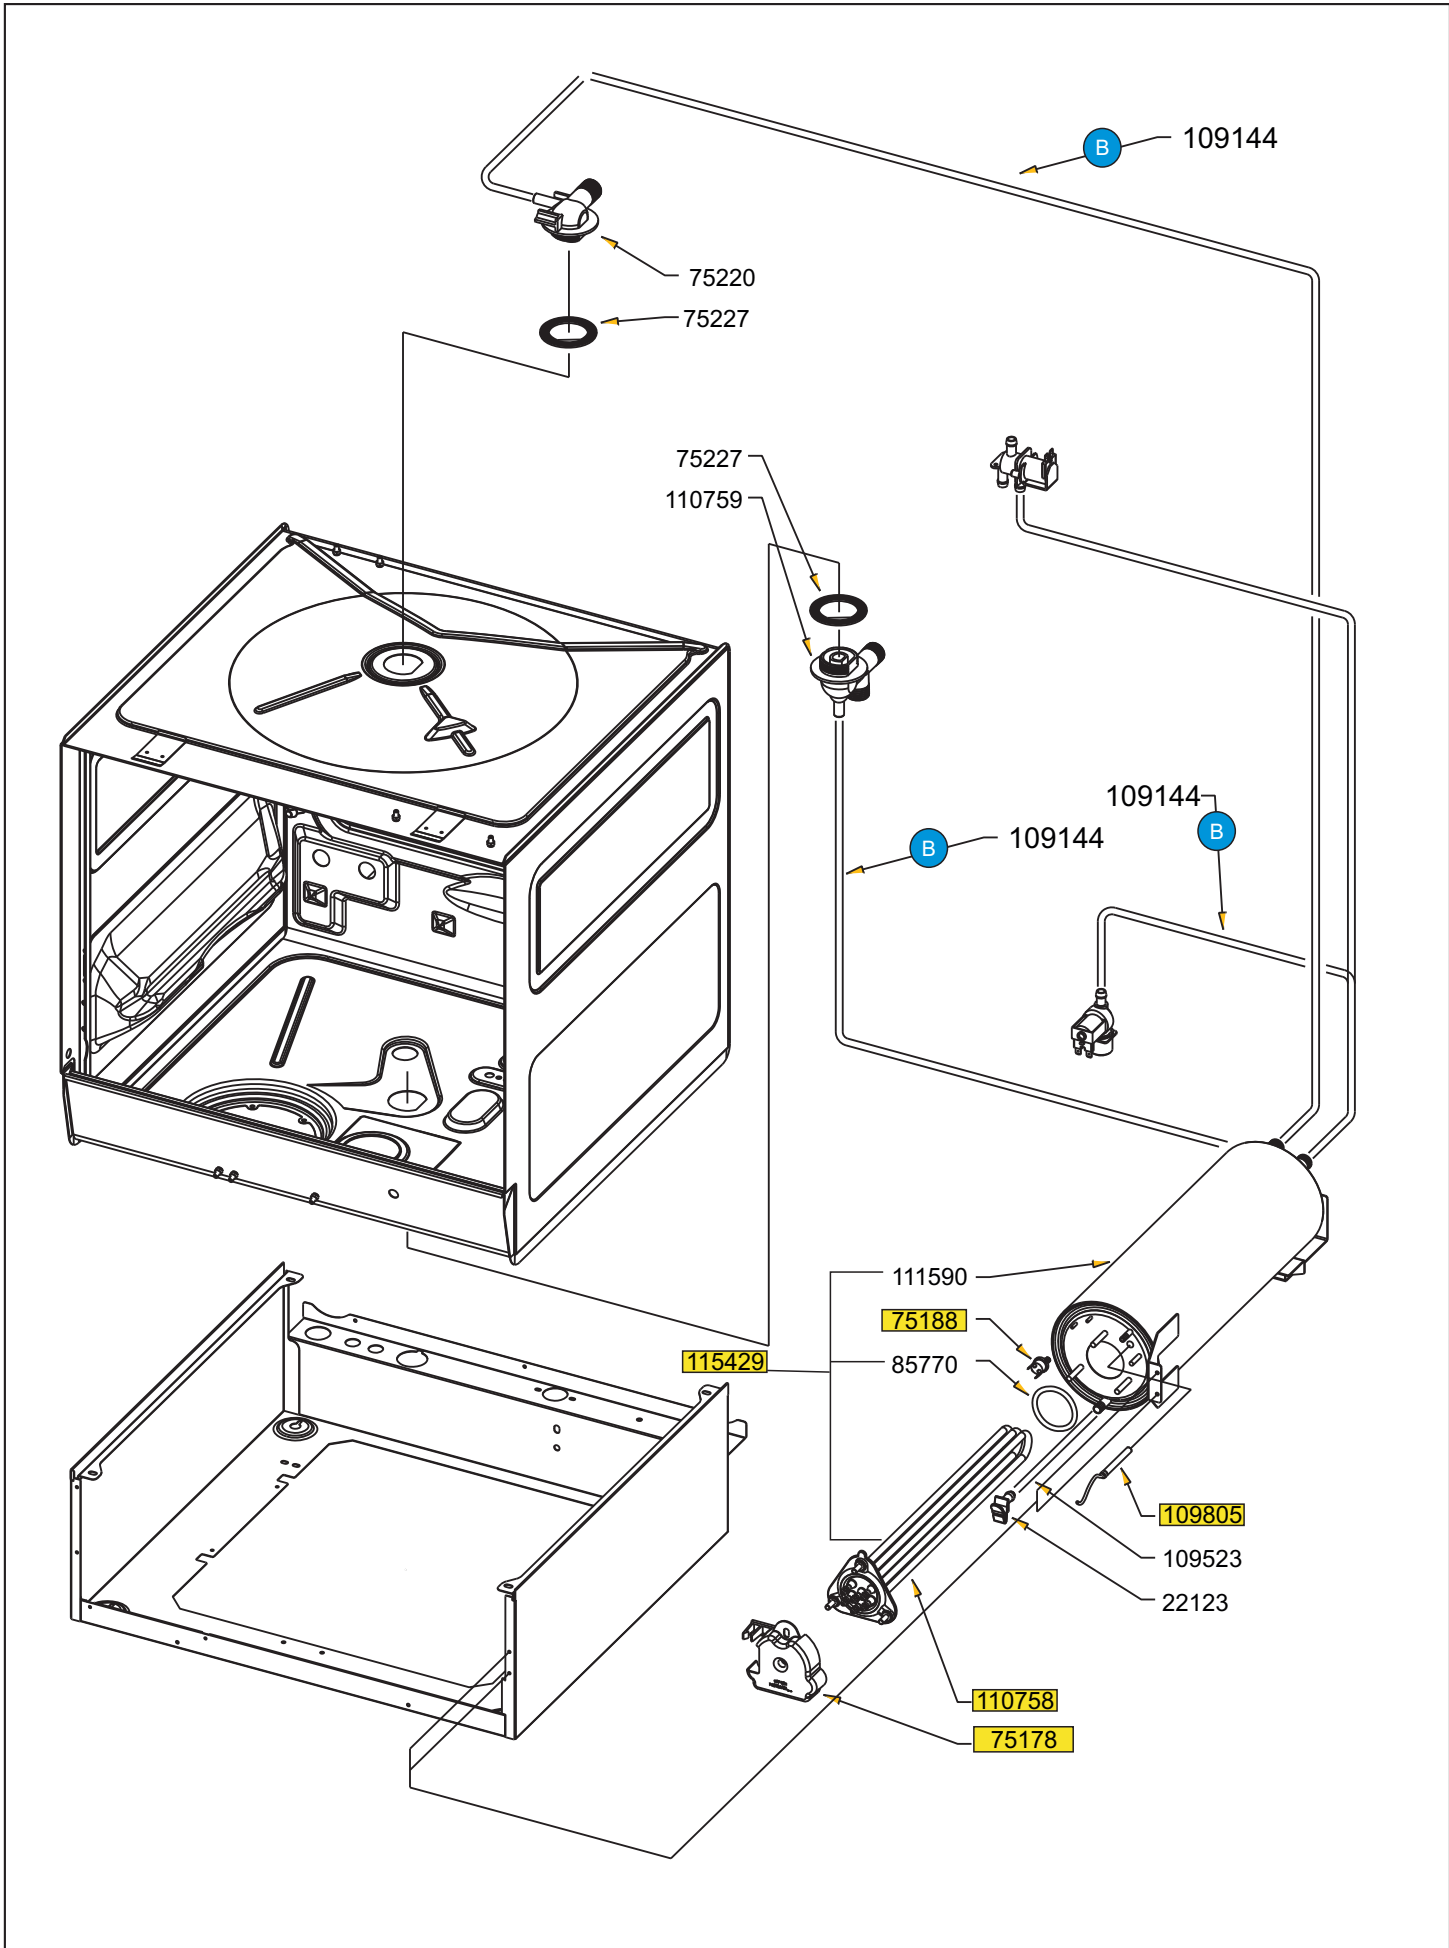

94004 DET.
94005 BRIL.

TARGHETTA x TUBI
PLATE X HOSE

90194

88215

110755

83979

83979

75184

89214

it.	en.	fr.
vas.	tank	cuve
sic.	safety	sécurité

110795
110804

110805
109828
109770

93400

69007

113967

93412

93414

TUBI/HOSE/TUYAU/SCHLAUCH

TYPE	CODE	N.POS.	Qt./Mt.
Gw	758975183	111580	5
Nt	758975181	111513	5
B	758975033	109144	5
Nd	758975036	109178	5
Np	758975035	109177	5
Wt	758975034	109176	5