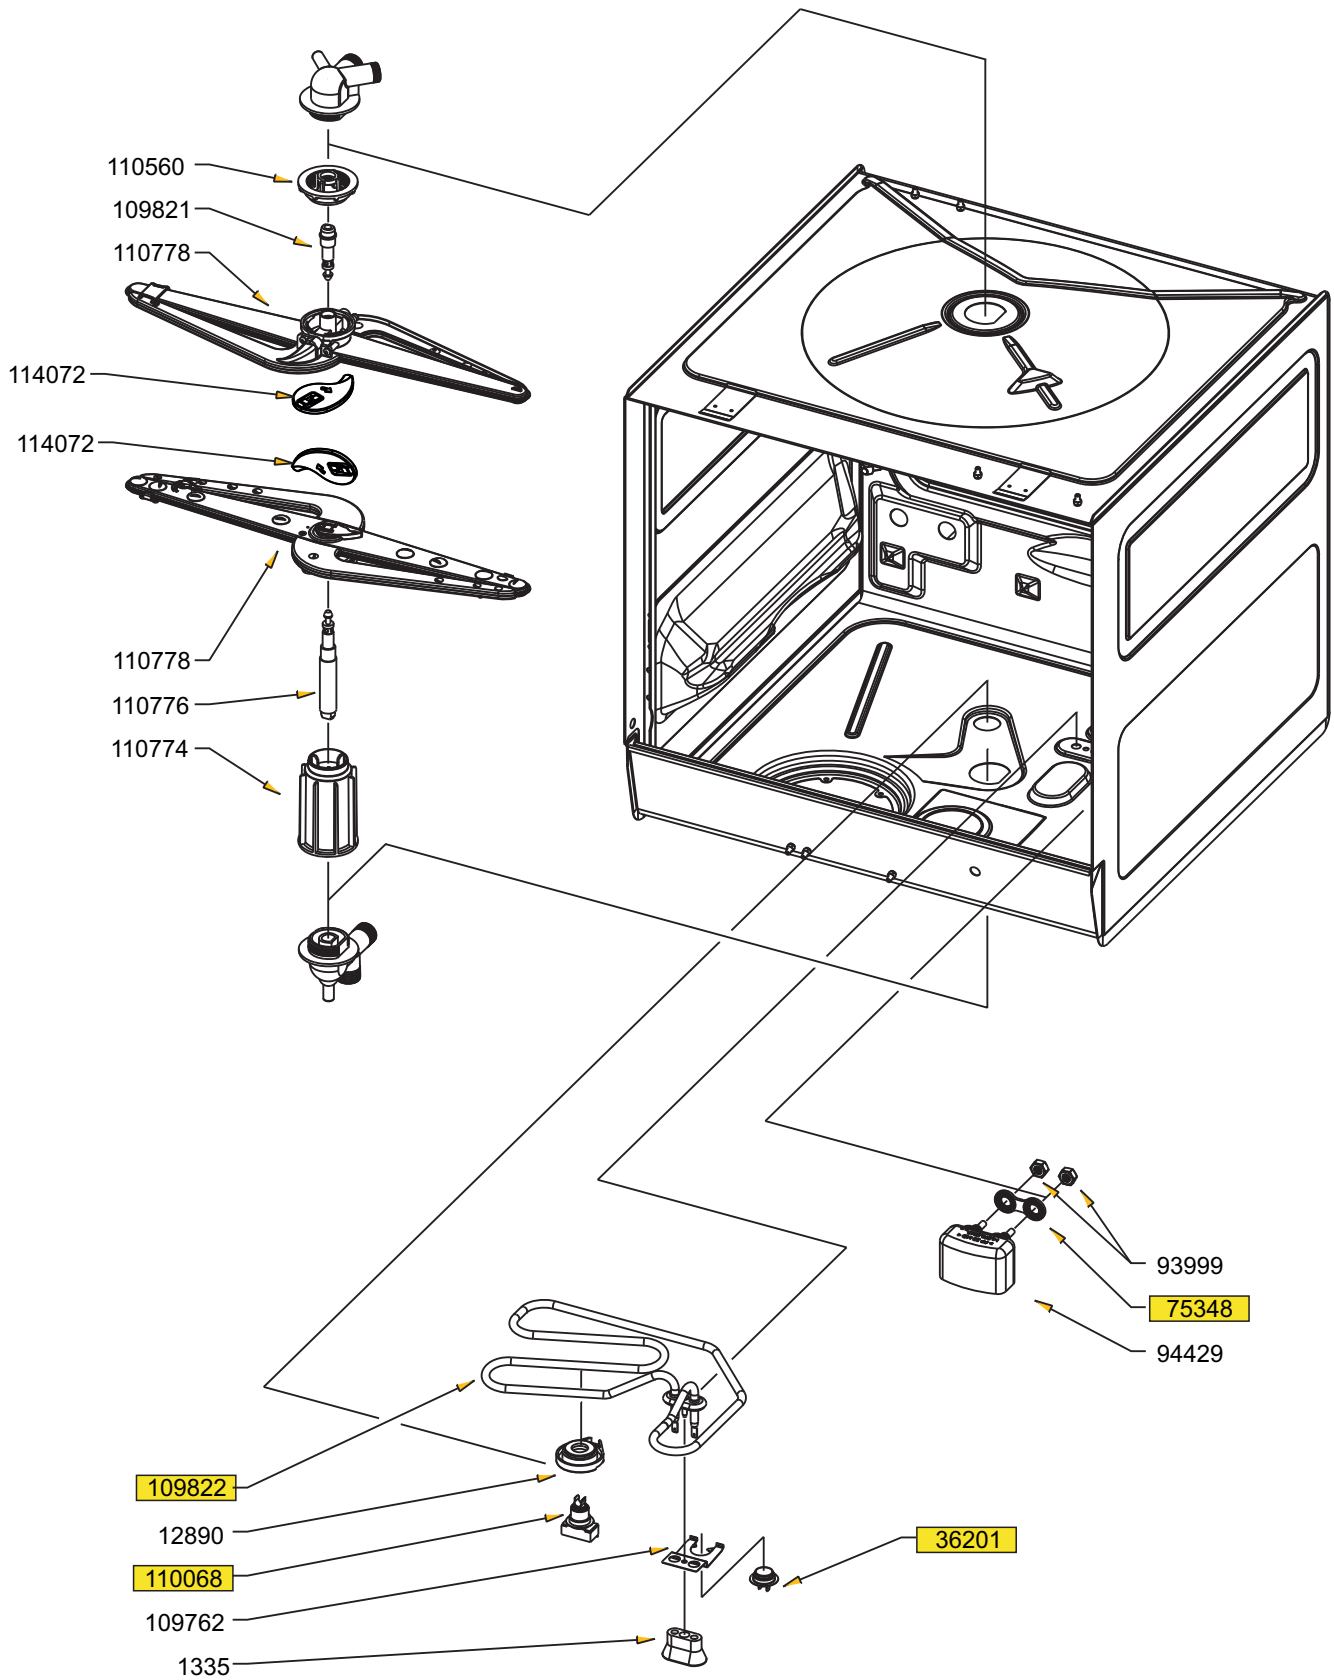

94004 DET.
94005 BRIL.

TARGHETTA x TUBI
PLATE X HOSE

90194

88215

110755

83979

83979

75184

89214

it.	en.	fr.
vas.	tank	cuve
sic.	safety	sécurité

110795
110804

110805
109828
109770

93400

69007

113967

93412

93414

TUBI/HOSE/TUYAU/SCHLAUCH

TYPE	CODE	N.POS.	Qt./Mt.
Gw	758975183	111580	5
Nt	758975181	111513	5
B	758975033	109144	5
Nd	758975036	109178	5
Np	758975035	109177	5
Wt	758975034	109176	5