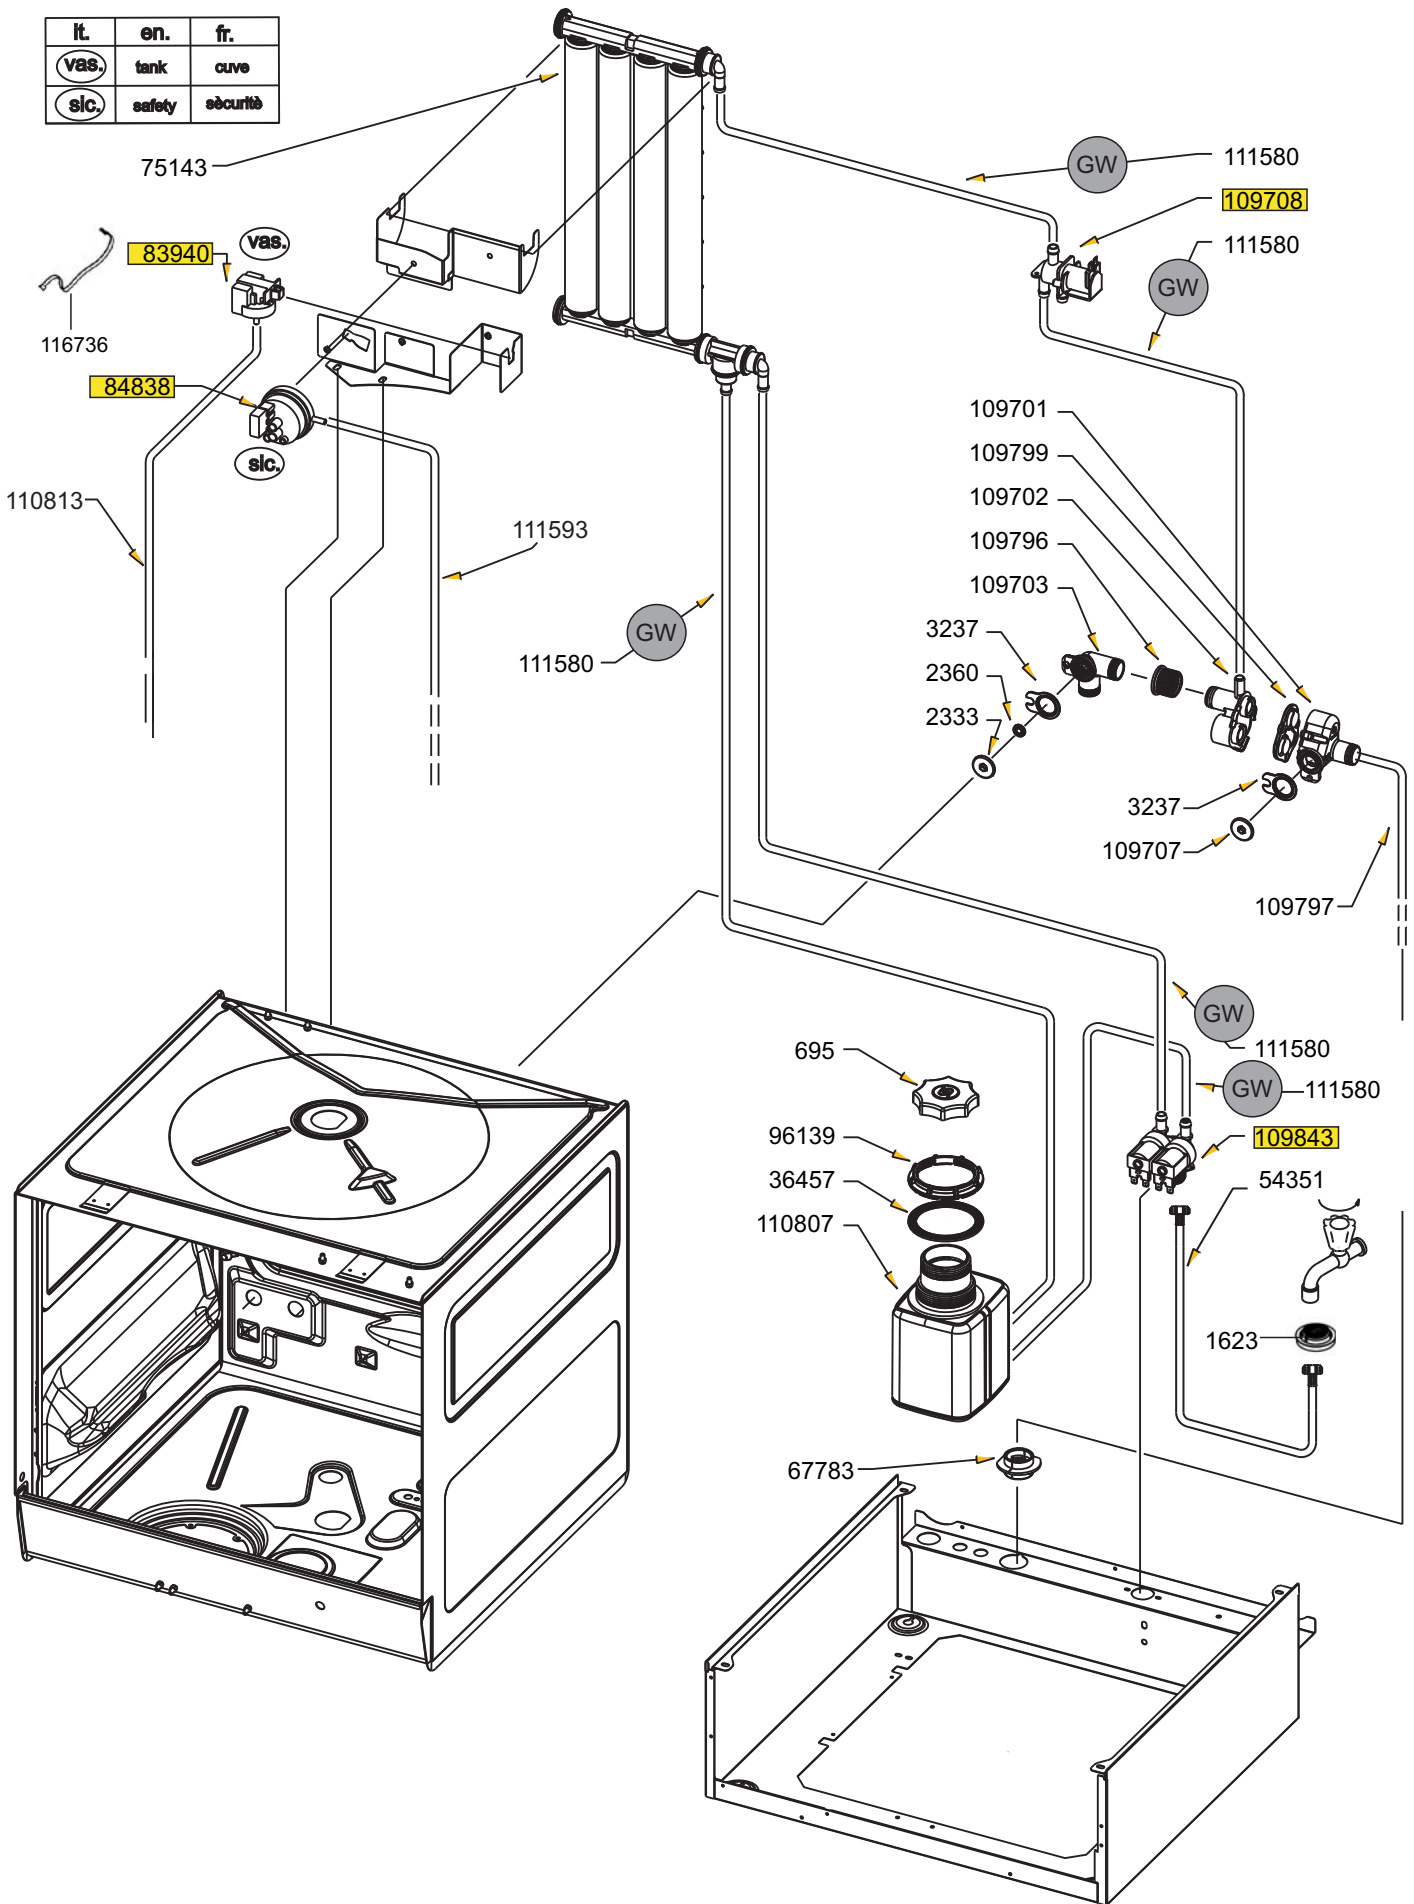

94004 DET.
94005 BRIL.

TARGHETTA x TUBI
PLATE X HOSE

90194

88215

110755

83979

83979

75184

89214

it.	en.	fr.
vas.	tank	cuve
sic.	safety	sécurité

110795
110804

110805
109828
109770

93400

69007

113967

93412

93414

TUBI/HOSE/TUYAU/SCHLAUCH

TYPE	CODE	N.POS.	Qt./Mt.
Gw	758975183	111580	5
Nt	758975181	111513	5
B	758975033	109144	5
Nd	758975036	109178	5
Np	758975035	109177	5
Wt	758975034	109176	5