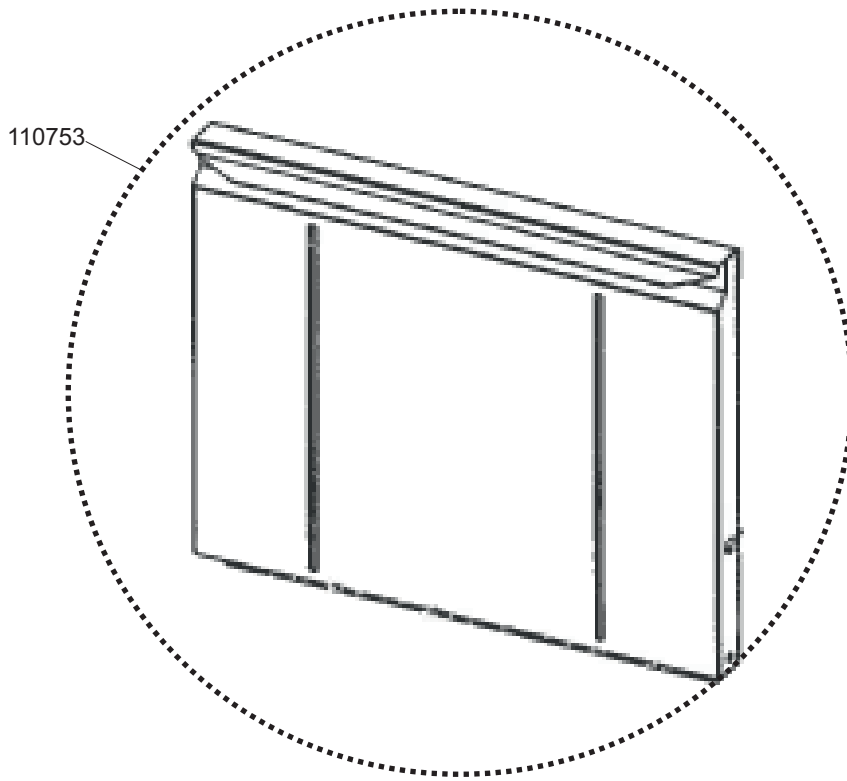

PORTA VECCHIA