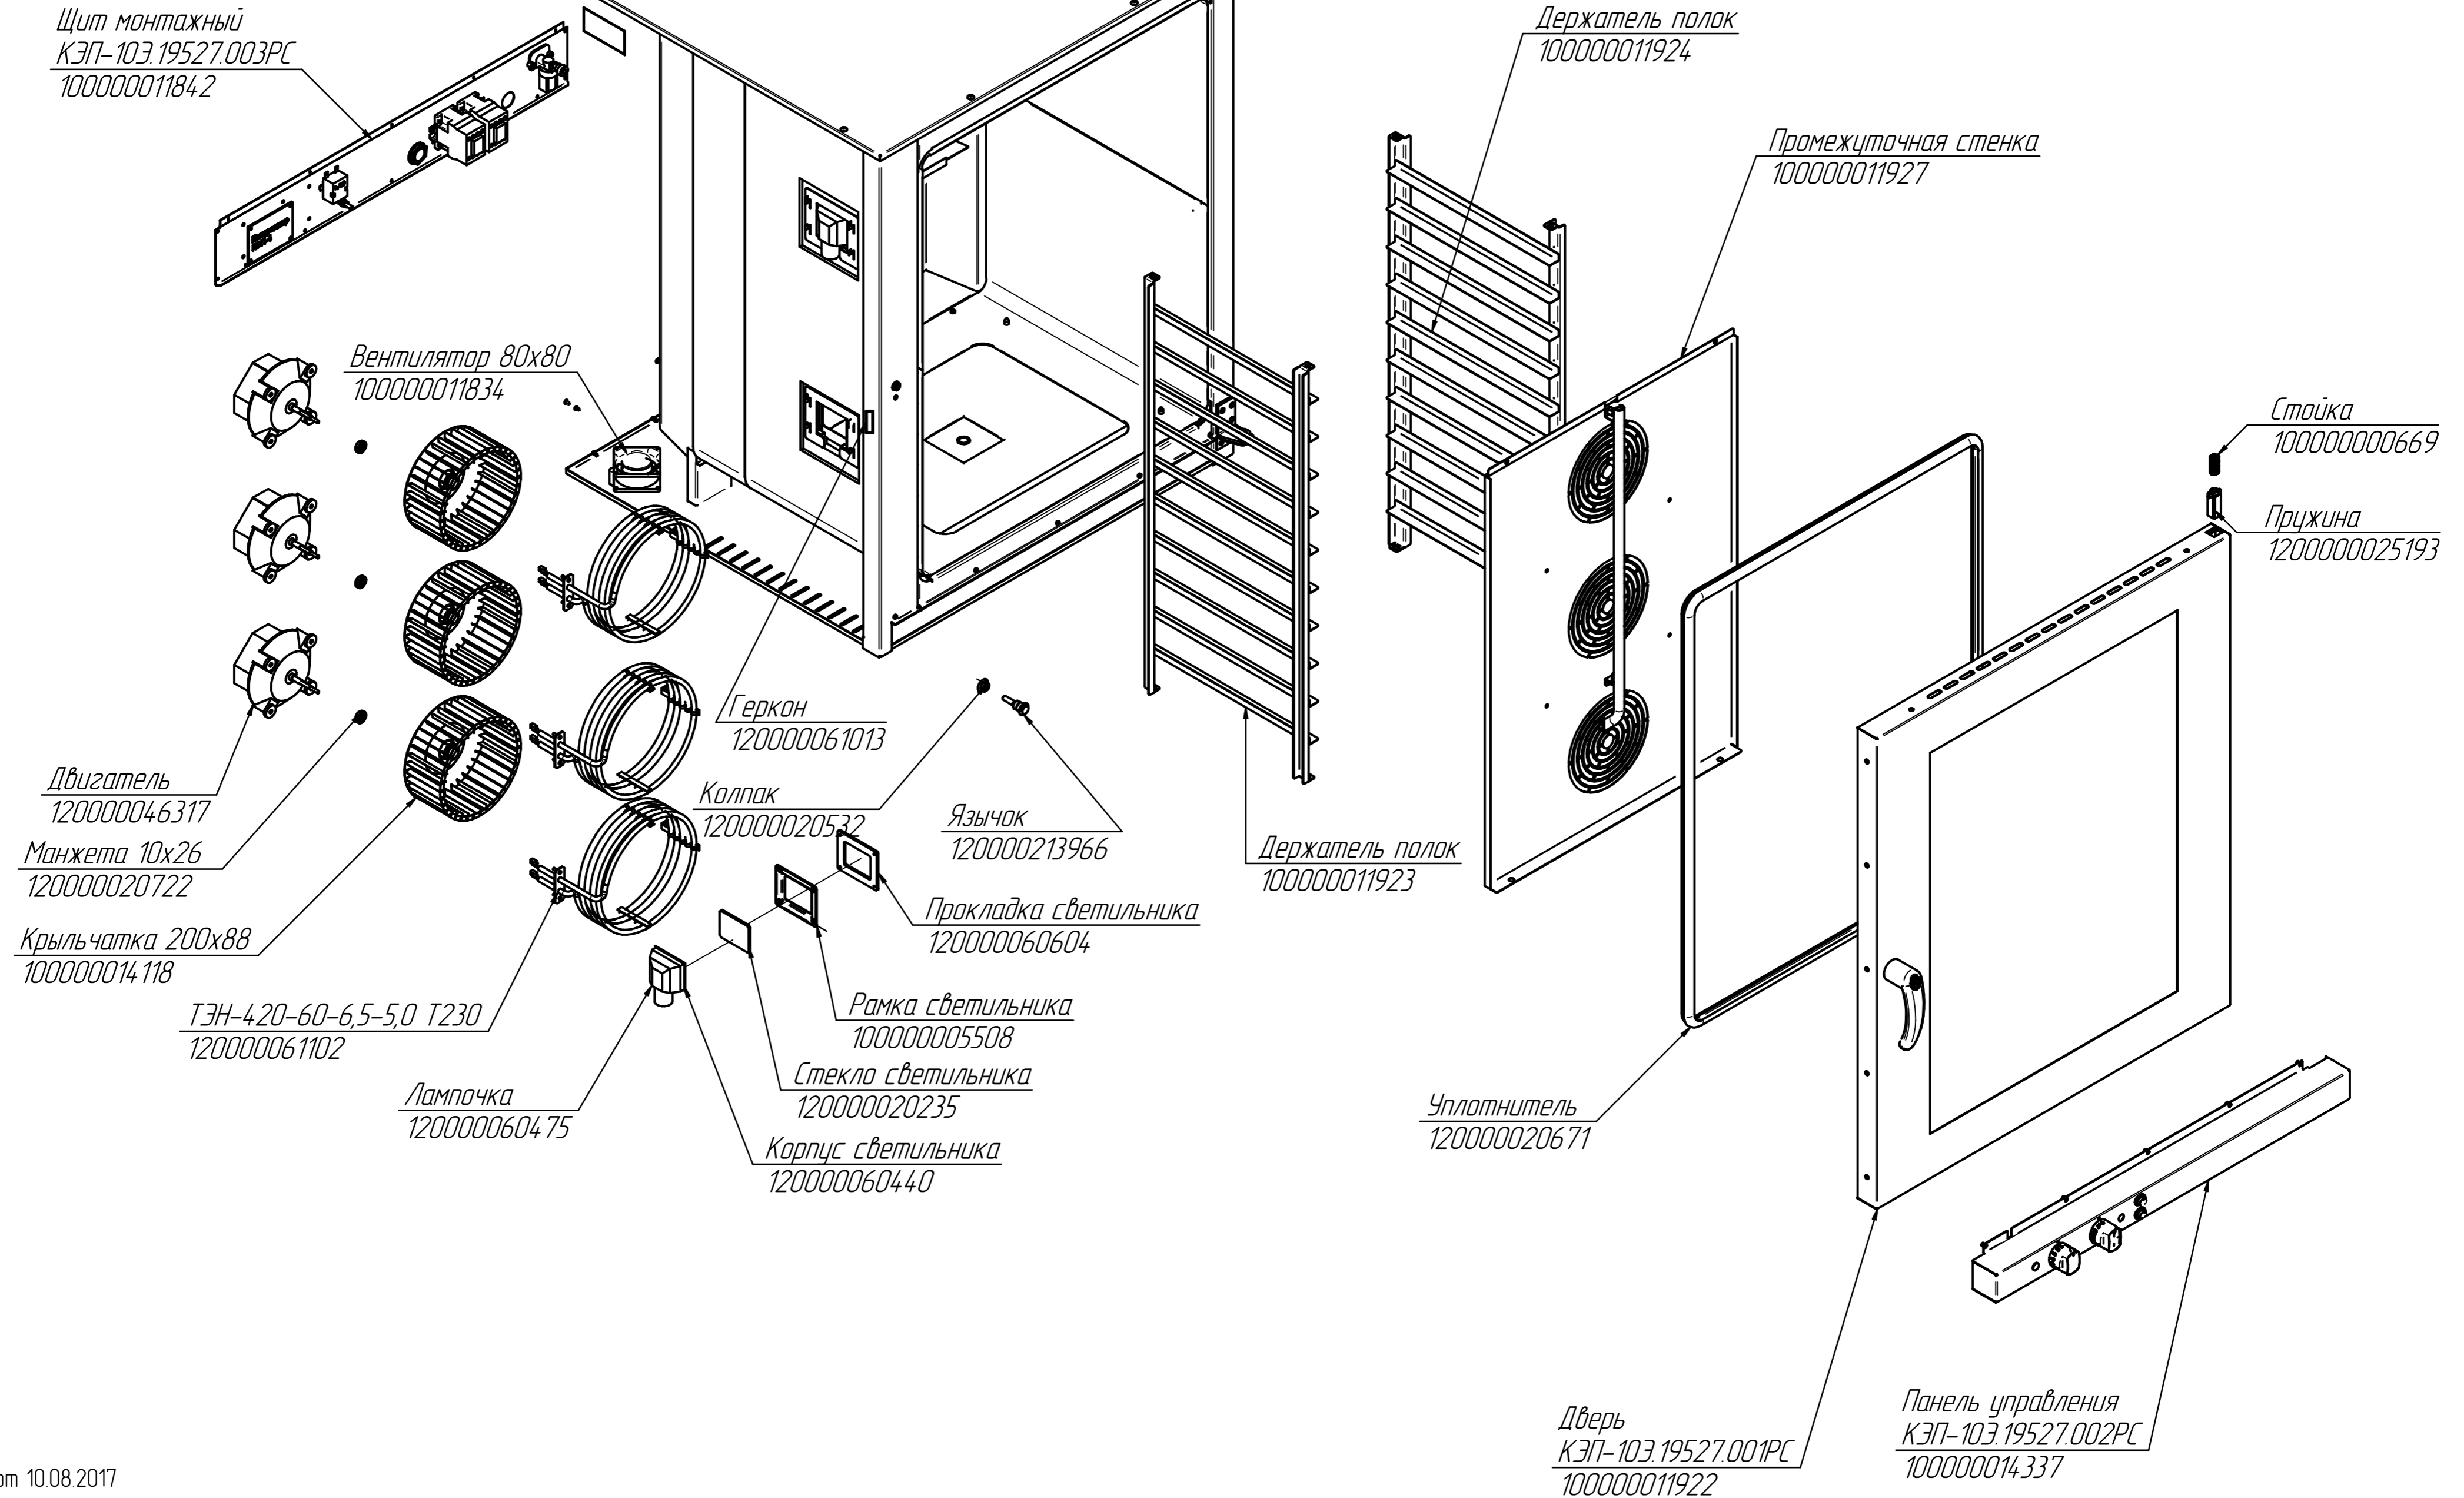

КЭП-103.19527.000РС

Конвекционная печь
КЭП-103

КЭП-10Э.19527.001РС

Конвекционная печь
КЭП-10Э

КЭП-103.19527.001РС

Конвекционная печь
КЭП-103

Шайба
120000070045

Корпус замка
120000212968

Пружина
120000060469

Шайба
120000070044

Накладка
100000004752

Магнит
120000025766

Ручка
120000026048

Крышка
120000026047

Стекло в сборе
100000011934

КЭП-103.19527.002РС

Конвекционная печь

КЭП-103

Таймер
120000060874

Терморегулятор 0-270
120000006818

Кнопка "Впрыск"
120000060843

Кнопка "Свет"
120000060841

Лампа сигнальная
120000006277

Лампа сигнальная
120000006276

Ручка таймера
120000020366

Ручка терморегулятора
120000020367

КЭП-103.19527.003РС

Конвекционная печь
КЭП-103