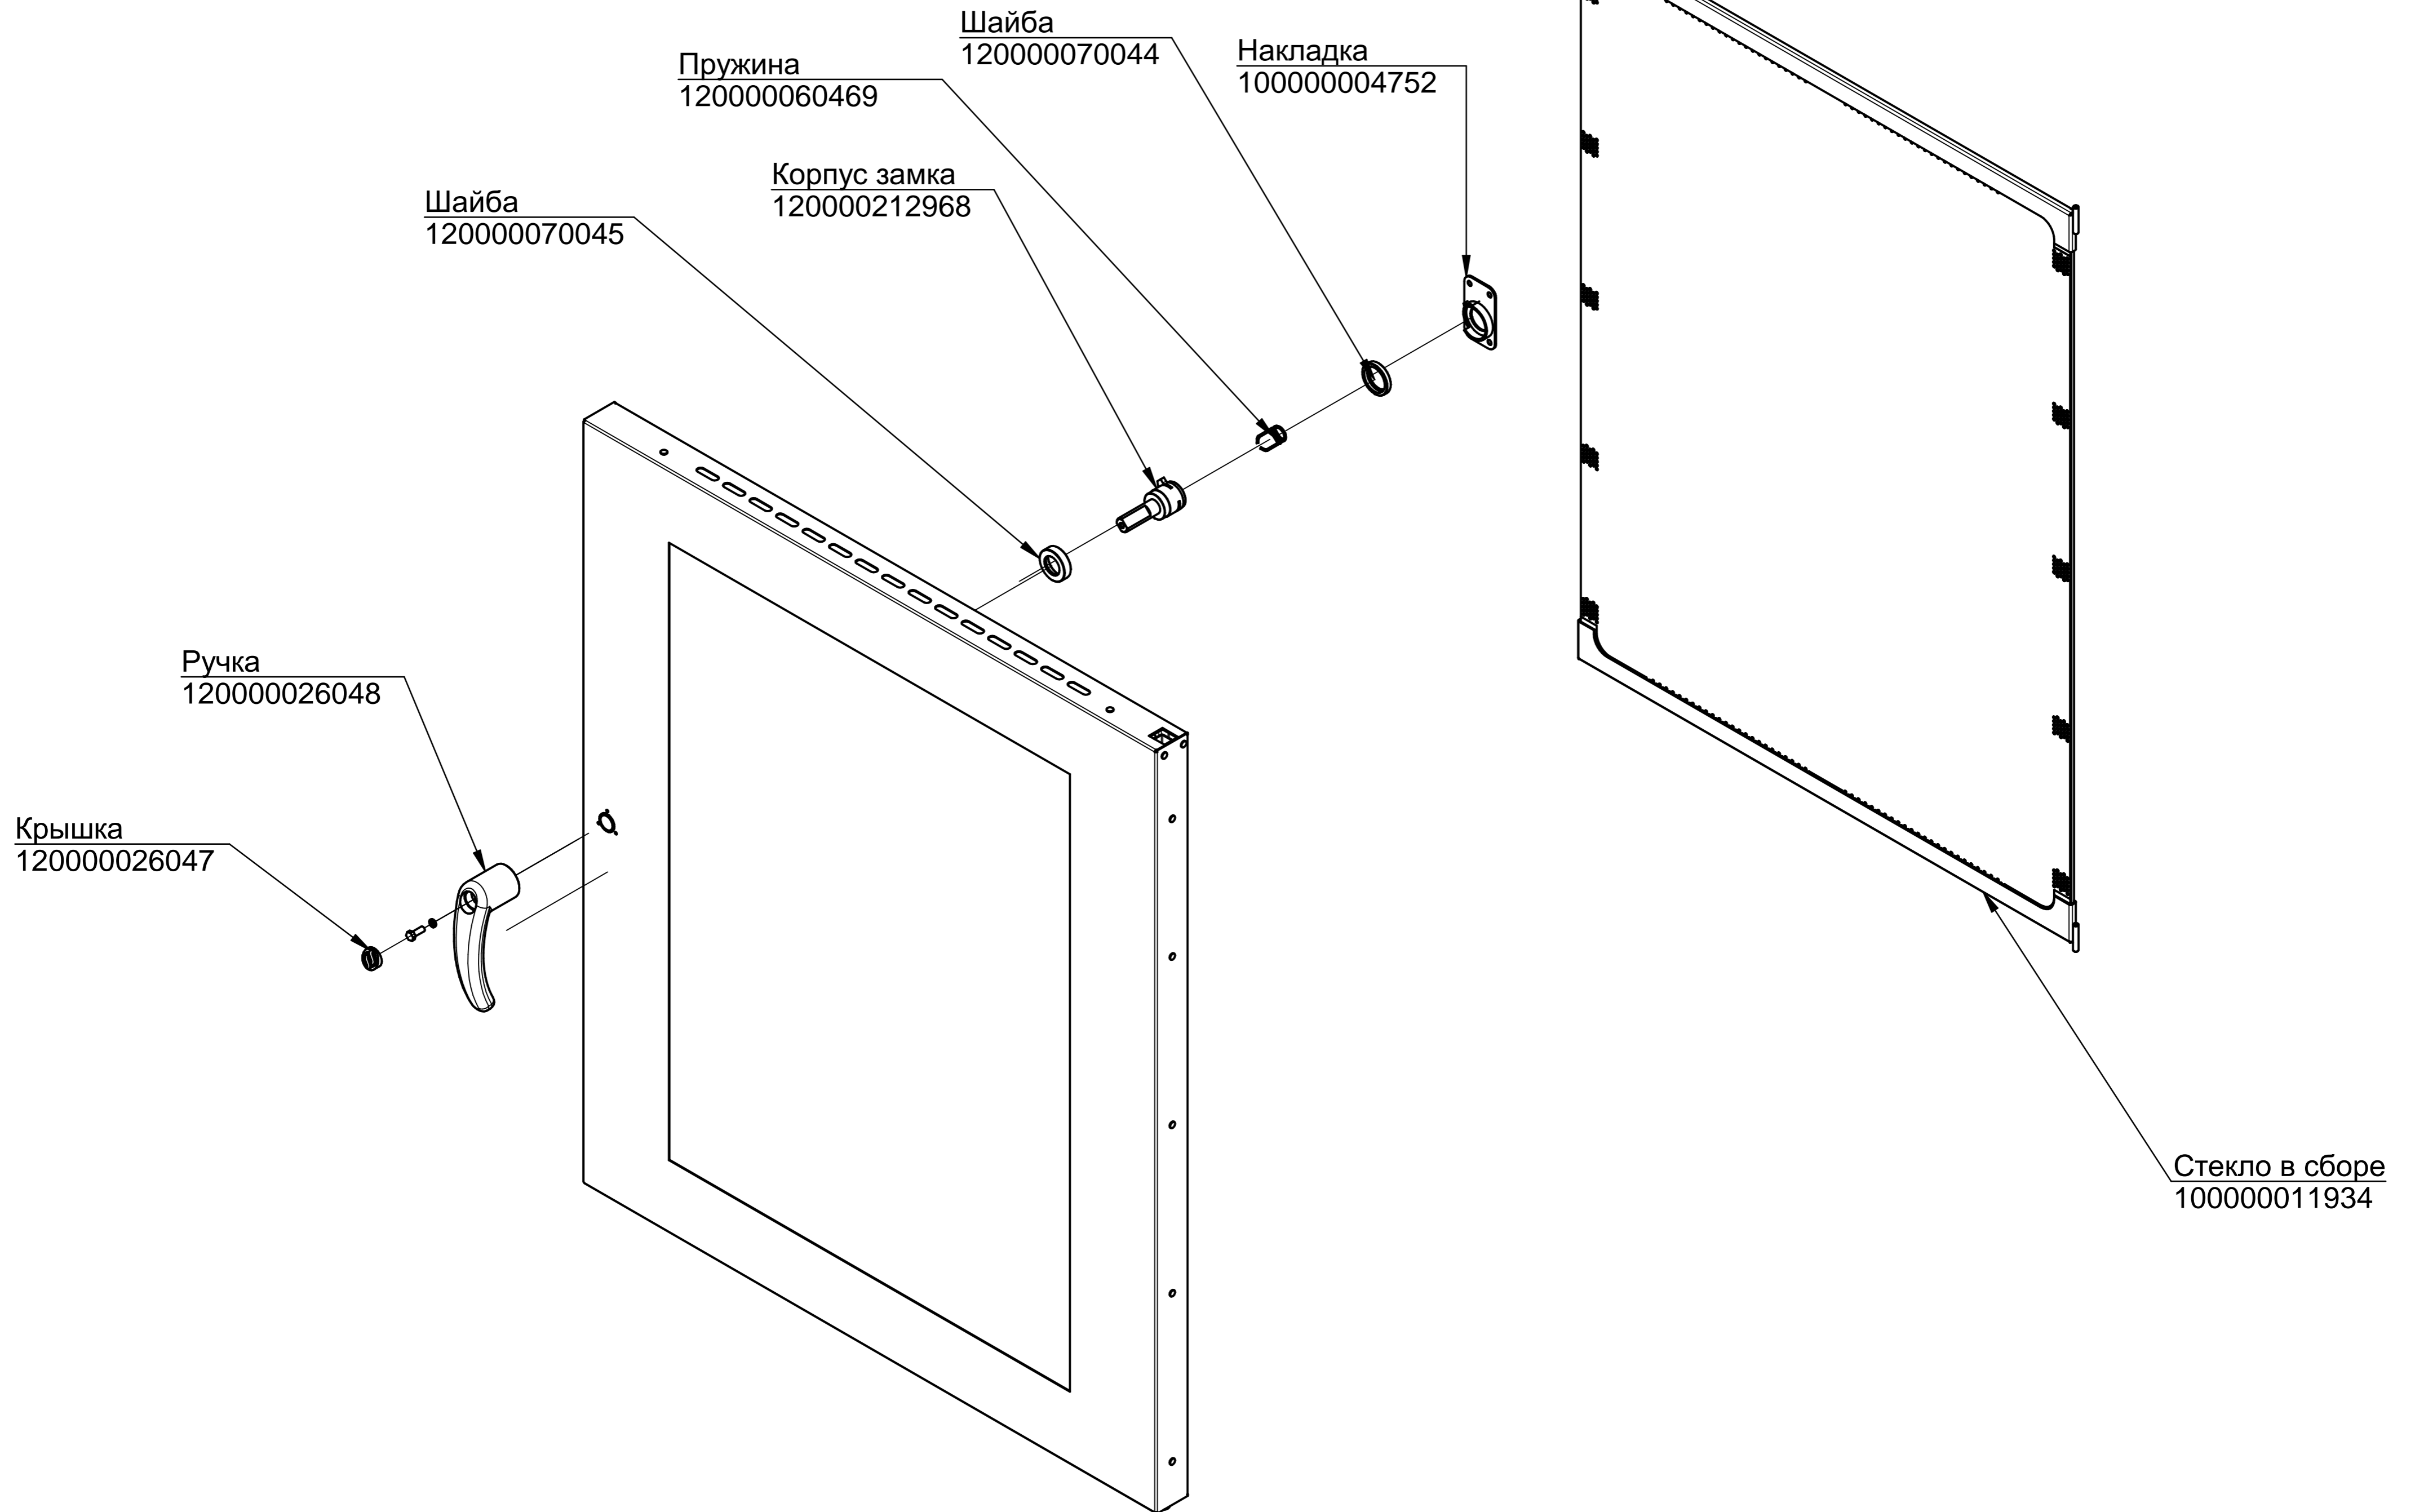

КЭП-103.19527.000РС

Конвекционная печь
КЭП-103

КЭП-10Э.19527.001РС

Конвекционная печь
КЭП-10Э

КЭП-103.19527.001РС

Конвекционная печь
КЭП-103

Шайба
120000070045

Корпус замка
120000212968

Пружина
120000060469

Шайба
120000070044

Накладка
100000004752

Магнит
120000025766

Ручка
120000026048

Крышка
120000026047

Стекло в сборе
100000011934

КЭП-103.19527.002РС

Конвекционная печь

КЭП-103

Таймер
120000060874

Терморегулятор 0-270
120000006818

Кнопка "Впрыск"
120000060843

Кнопка "Свет"
120000060841

Лампа сигнальная
120000006277

Лампа сигнальная
120000006276

Ручка таймера
120000020366

Ручка терморегулятора
120000020367

КЭП-103.19527.003РС

Конвекционная печь
КЭП-103