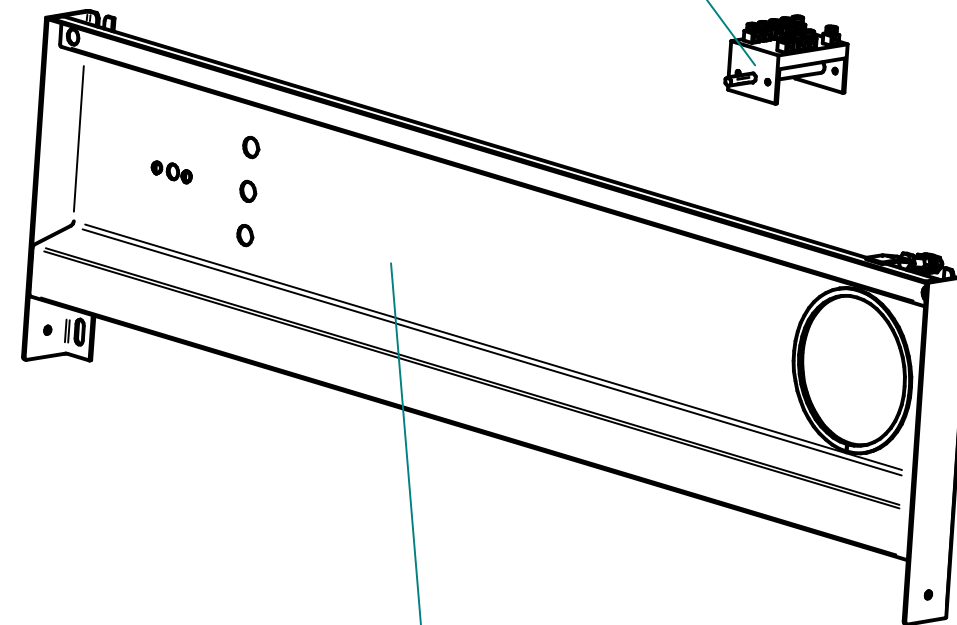

КПЭМ-60.7978.17.00.001 (Основание)
100000007500

ЭП-2-44 (Втулка проходная)
120000002230

КПЭМ-160.84.16.17.00.000СБ (Блок управления)
100000007301

Лампа сигнальная белая
120000006277

Лампа сигнальная красная
120000006630

Лампа сигнальная желтая
120000006276

Переключатель 43.24.232.00
120000060021

КПЭМ-160.84.16.04.00.004 (Наклейка)
120000016081

КПЭМ-160.84.16.04.00.000СБ (Панель управления)
100000007300