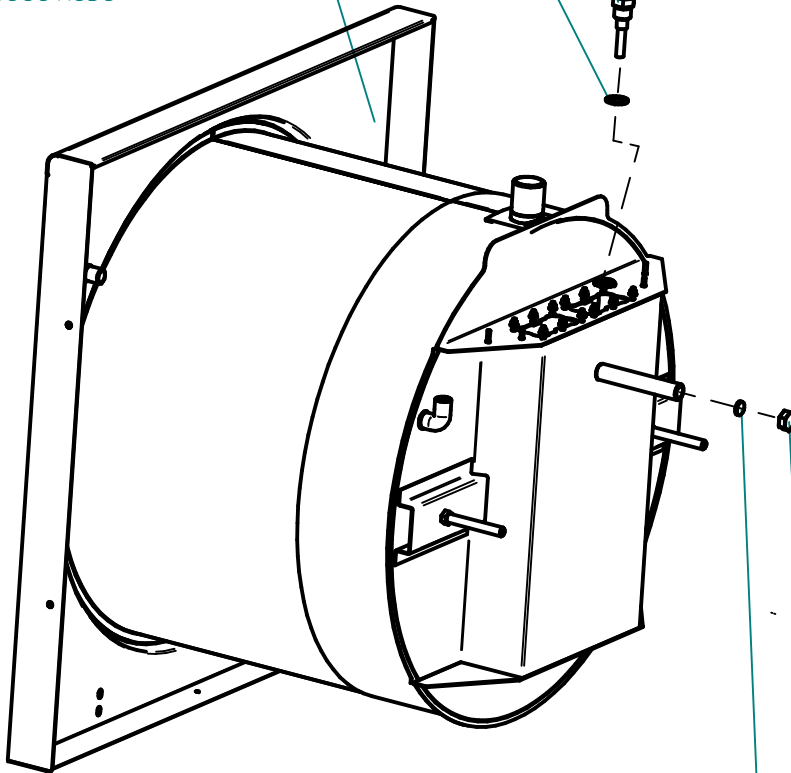

Проволока 0,8-0-1Ц ГОСТ 3282-74 L=2,9м
120000011328

КПЭМ-60.01.00.003-Н (Прокладка)
000001007962

Заглушка G1/2"
120000002414

КПЭМ-60.01.00.001(Прокладка)
000001007960

КПЭМ-60.20.00.000СБ (Датчик сухого хода)
000001005871